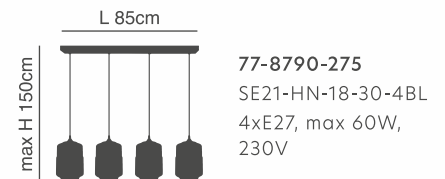

Gaby

Honey Glass Pendant
Metal Black