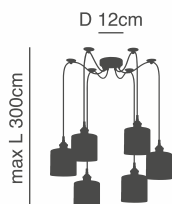

77-9031-168
SE21-BR-10-6BL-SH123
6xE27, max 60W,
230V