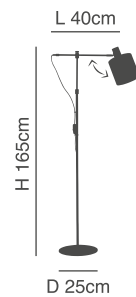

77-8347-118
SE21-GM-39-SH3
1xE27, max 60W,
230V