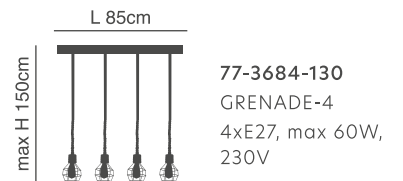

## Grenade

Rope Pendant  
Black Metal Grid

77-3685-163  
GRENADE-5  
5xE27, max 60W,  
230V

77-3621-28  
GRENADE-1  
1xE27, max 60W,  
230V

77-3684-130  
GRENADE-4  
4xE27, max 60W,  
230V

77-3683-101  
GRENADE-3  
3xE27, max 60W,  
230V