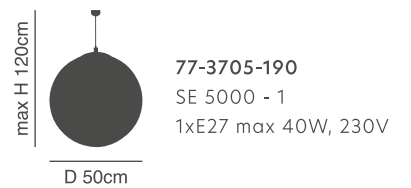

77-3705-190
SE 5000 - 1
1xE27 max 40W, 230V