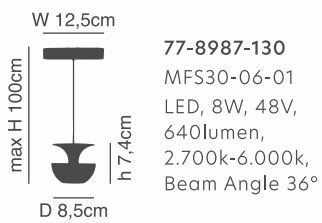

- 2700k  
6000k
- IP20
- G
- 48V
- 3 YEARS WARRANTY
- 
- 
- 
- 
- 
- CRI >90
- 30,000h Lifetime

77-8983-84

77-8987-130

77-8986-81

77-8984-68

77-8985-70

77-8988-90

**77-8987-130**  
MFS30-06-01  
LED, 8W, 48V,  
640lumen,  
2.700k-6.000k,  
Beam Angle 36°