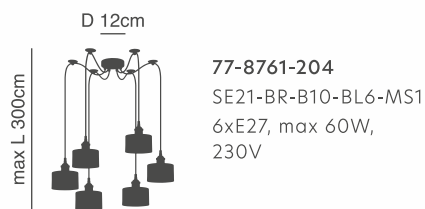

Magnum

Bronze Metal Pendant