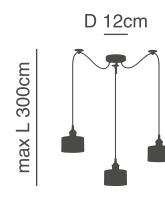

## Magnum

Bronze Metal Pendant

**77-8896-41**  
SE21-BR-B10-BL1W-MS1  
1xE27, max 60W,  
230V

**77-8763-73**  
SE21-BR-B10-BL2-MS1  
2xE27, max 60W,  
230V

**77-8760-32**  
SE21-BR-B10-MS1  
1xE27, max 60W,  
230V