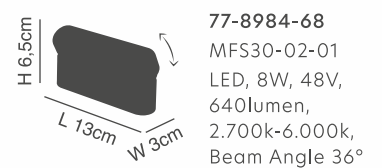

77-8984-68
MFS30-02-01
LED, 8W, 48V,
640lumen,
2.700k-6.000k,
Beam Angle 36°