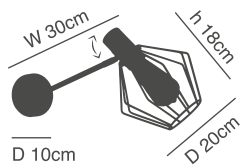

77-8321-35
SE21-BL-22-GR1
1xE27, max 60W,
230V