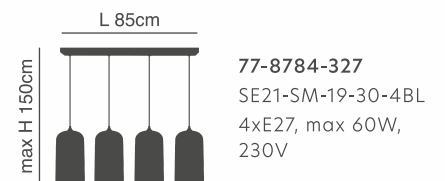

Feint

Smoked Glass Pendant
Metal Black