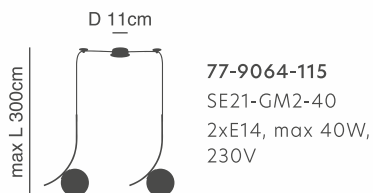

77-9064-115
SE21-GM2-40
2xE14, max 40W,
230V