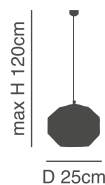

77-3747-78
SE 4288-01CL
1xE27, max 60W, 230V