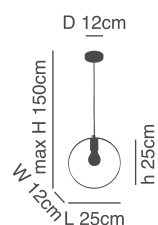

77-8174-26
KQ 9016-1P
E27, max 60W,
230V