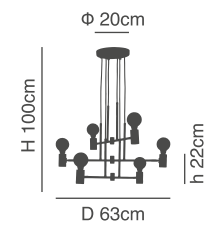

77-8250-160
SE21-BL-100
6xE27, max 60W,
230V