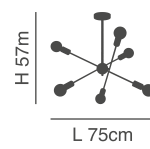

77-8096-78
KQ 2629/8
8xE27, max 60W, 230V

77-8095-65
KQ 2629/6
6xE27, max 60W, 230V