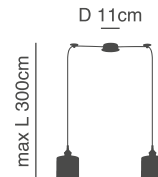

77-8728-61 | 77-8735-61 | **77-8742-61**

2xE27, max 60W, 230V