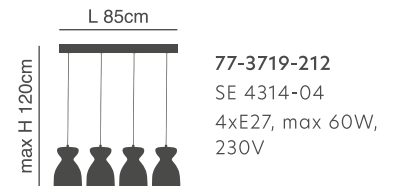

77-3720-265

77-3716-48

77-3719-212

77-3717-48

77-3718-164

**Domenico**  
Glass Copper & Champagne  
Metal Base Nickel Mat

D 15cm

D 15cm