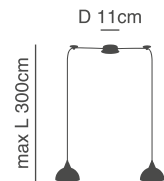

77-8898-40
SE21-BR-B10-BL1W-MS3
1xE27, max 60W,
230V

77-8777-71
SE21-BR-B10-BL2-MS3
2xE27, max 60W,
230V