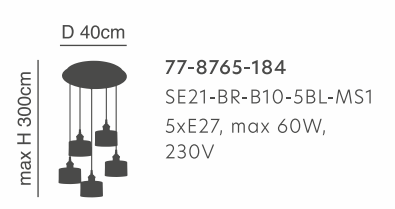

Magnum

Bronze Metal Pendant