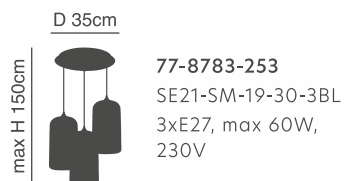

Feint

Smoked Glass Pendant
Metal Black