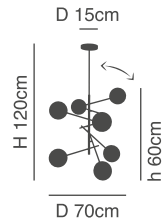

77-4489-88