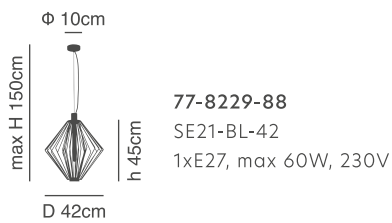

## Lander

Black & Gold Metal  
Grid Pendant

77-8228-99  
SE21-BG-40  
1xE27, max 60W, 230V

77-8229-88

77-8230-110

**Med**  
Black Metal Grid Pendant

77-4392-80

77-4394-95