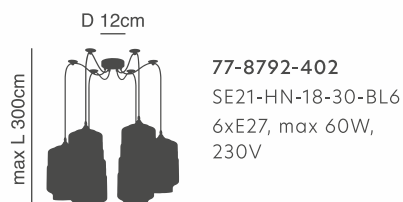

Gaby

Honey Glass Pendant
Metal Black