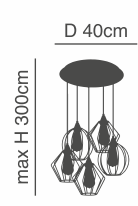

77-8966-159
SE21-BR-10-5BL-GR12
5xE27, max 60W,
230V