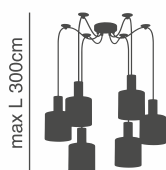

3xE27, max 60W, 230V

L 85cm

77-8420-165	<b>77-8427-165</b>	77-8434-165
77-8511-143	77-8518-143	77-8525-143
77-8602-159	77-8609-159	77-8616-159

4xE27, max 60W, 230V

D 12cm

77-8415-221	<b>77-8422-221</b>	77-8429-221
77-8506-204	77-8513-204	77-8520-204
77-8597-228	77-8604-228	77-8611-228