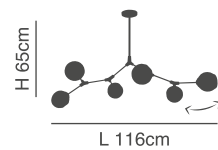

77-8106-124
KQ 51454/6
6xE27, max 60W,
230V