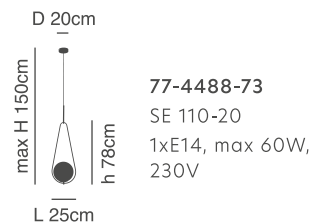

77-4491-191
SE 110-6
6xE14, max 60W,
230V

77-4489-88
SE 110-2
2xE14, max 60W,
230V

77-4488-73
SE 110-20
1xE14, max 60W,
230V