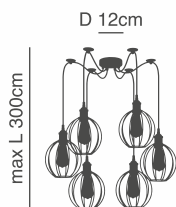

## Magnum

Bronze Metal Pendant Black Metal Grid with Black Fabric Cable

**77-8714-100**  
SE21-BR-10-3BL-GR2  
3xE27, max 60W,  
230V

**77-8716-123**  
SE21-BR-10-4BL-GR2  
4xE27, max 60W,  
230V

**77-8711-174**  
SE21-BR-10-BL6-GR2  
6xE27, max 60W,  
230V