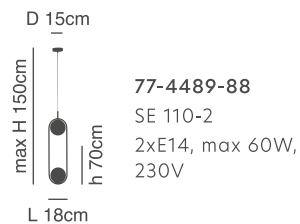

77-4492-202
SE 110-7
7xE14, max 60W,
230V

77-4490-83
SE 110-15-23
2xE14, max 60W,
230V

77-4489-88
SE 110-2
2xE14, max 60W,
230V