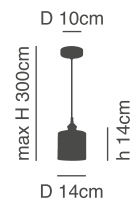

77-8725-26 | 77-8732-26 | 77-8739-26

1xE27, max 60W, 230V