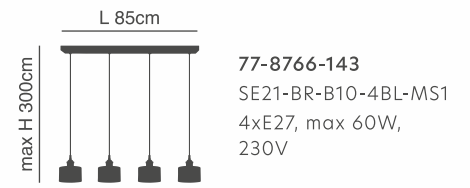

Magnum

Bronze Metal Pendant