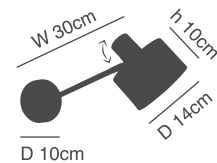

77-8331-46

77-8323-40

1xE27, max 60W, 230V