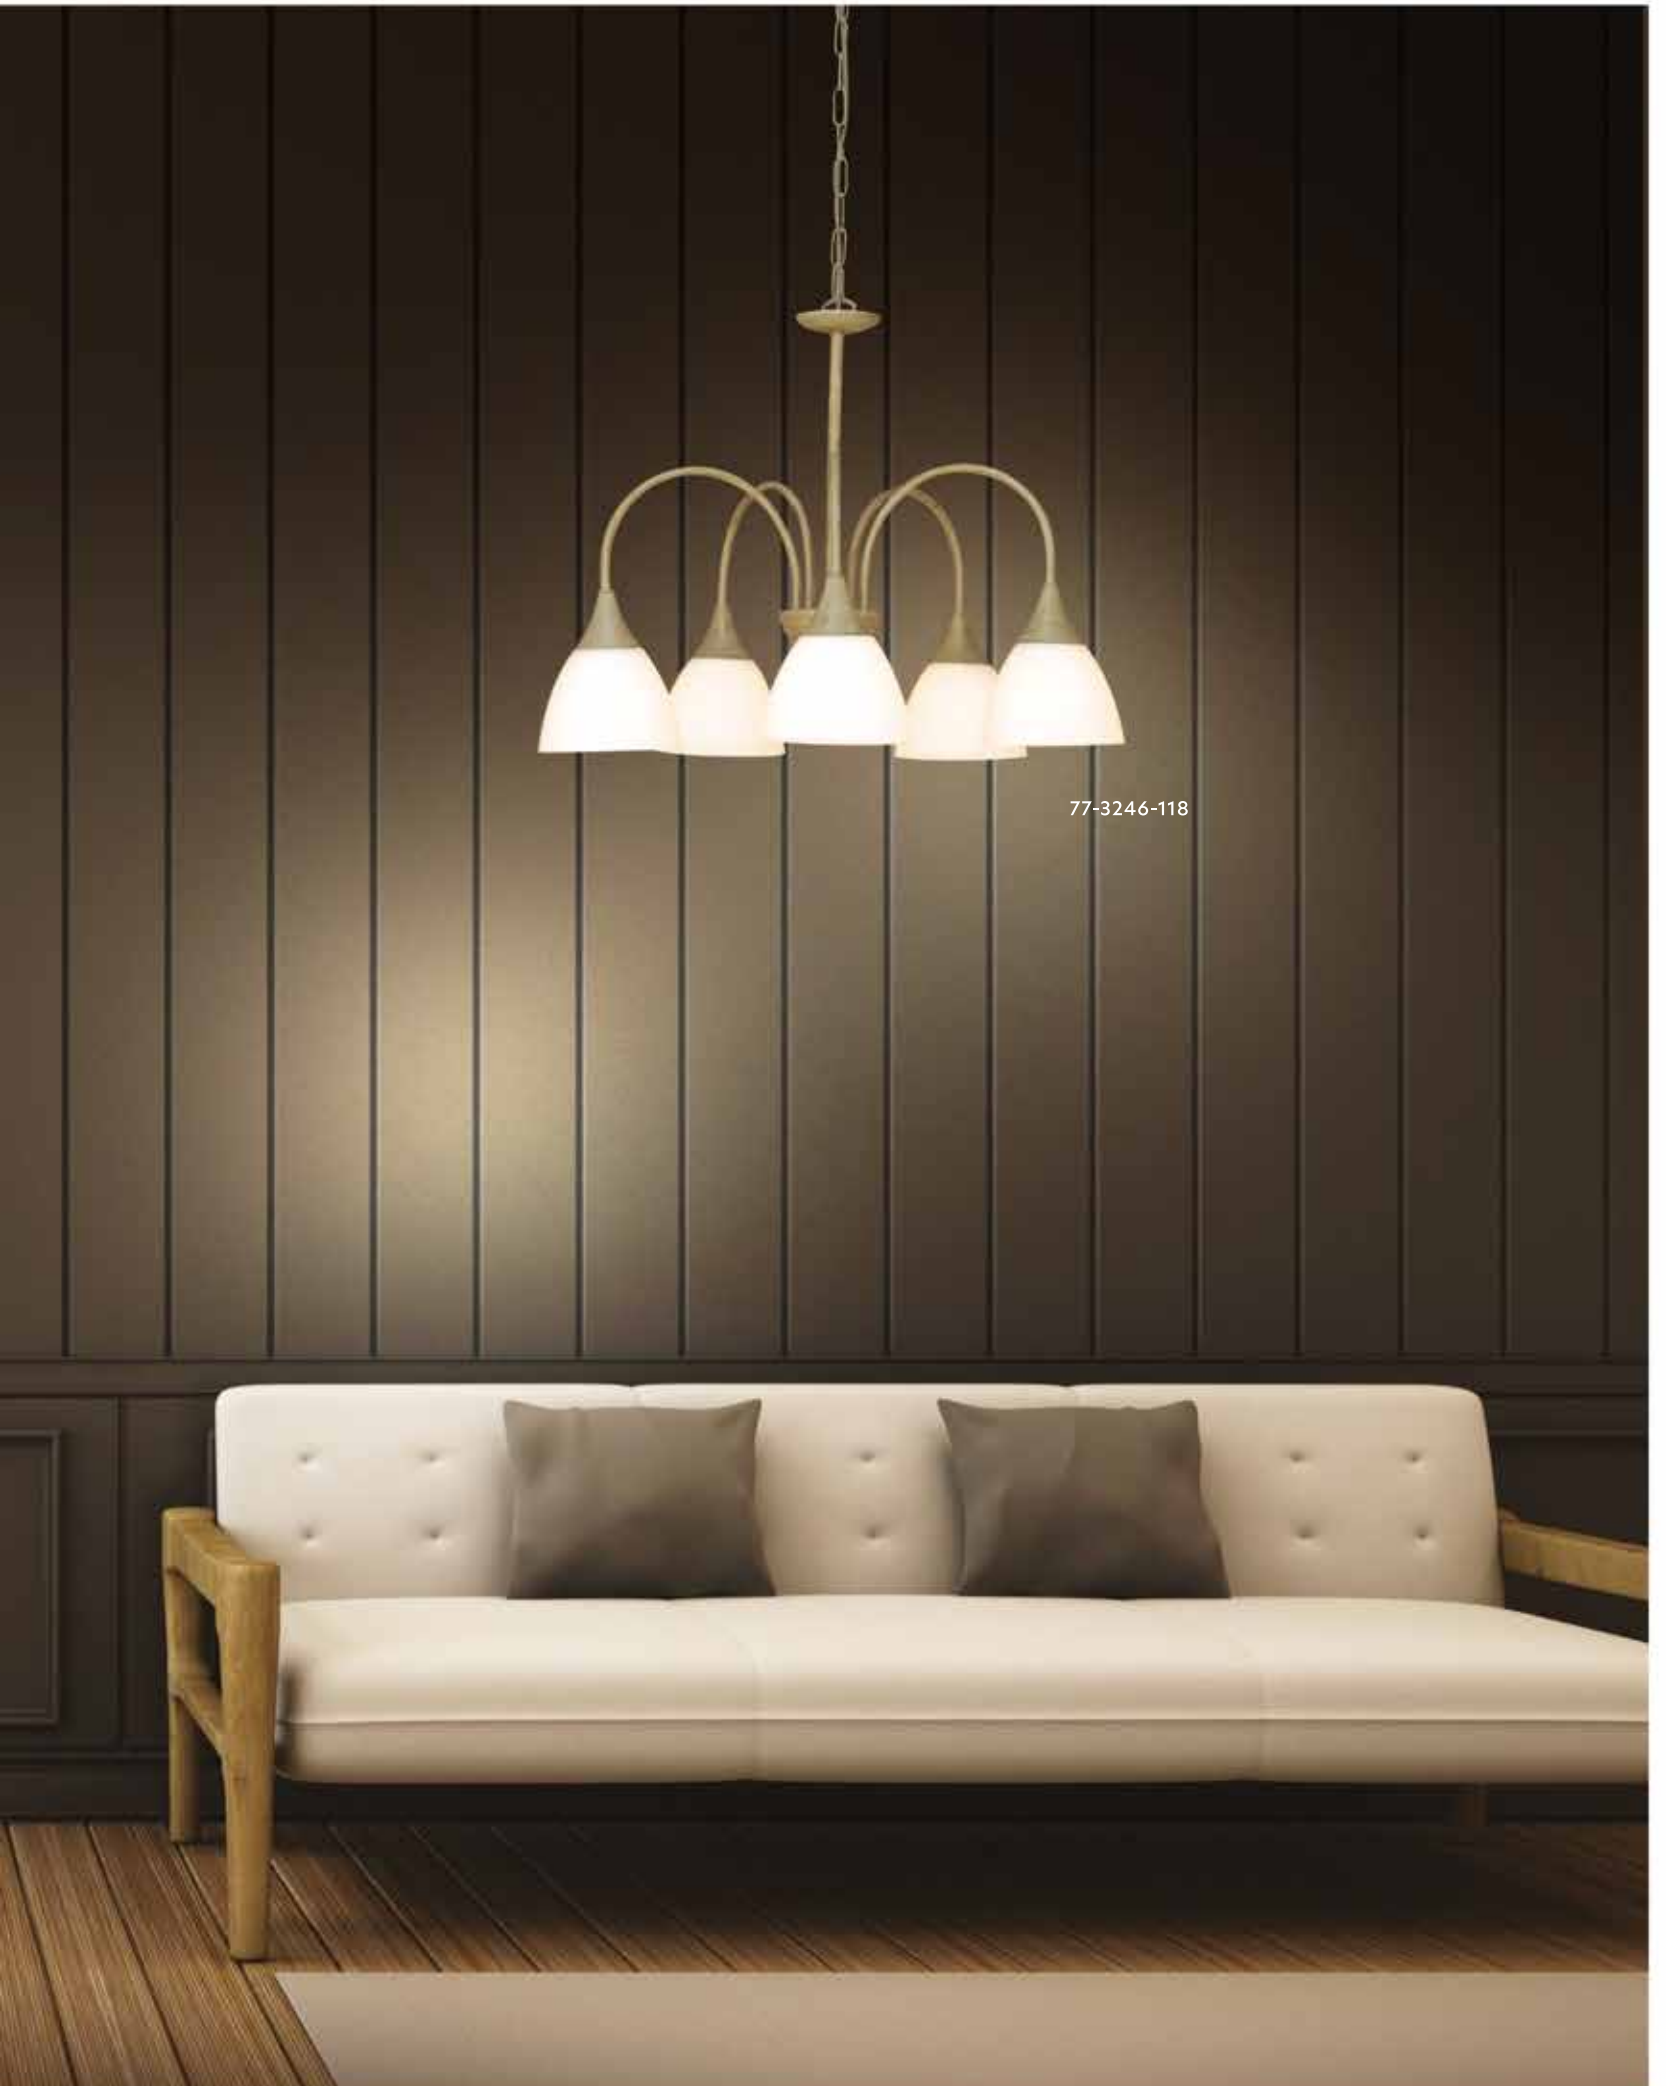

77-3246-118