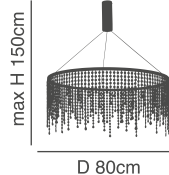

D 6,5cm  
77-8136-232  
SE LED 60  
LED, 39watt,  
3120lumen, 230V

Crystal

77-8217-79

77-8215-318

77-8216-331

3000k      4000k      6500k

EASILY ADJUSTABLE

**Xenic**