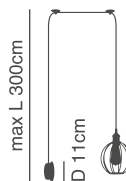

77-8887-36
SE21-BR-10-BL1W-GR2
1xE27, max 60W,
230V