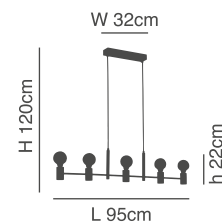

77-8249-123
SE21-BL-120
5xE27, max 60W,
230V

77-8248-145
SE21-NM-120
5xE27, max 60W,
230V