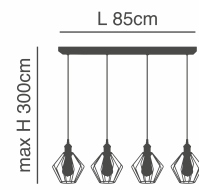

77-8709-123
SE21-BR-10-4BL-GR1
4xE27, max 60W,
230V