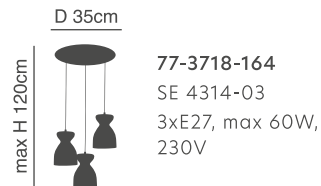

77-3720-265

77-3716-48

77-3719-212

77-3717-48

77-3718-164

**Domenico**  
Glass Copper & Champagne  
Metal Base Nickel Mat

D 15cm

D 15cm