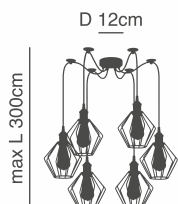

## Magnum

Bronze Metal Pendant Black  
Metal Grid with Black Fabric Cable

**77-8707-100**  
SE21-BR-10-3BL-GR1  
3xE27, max 60W,  
230V

**77-8709-123**  
SE21-BR-10-4BL-GR1  
4xE27, max 60W,  
230V

**77-8704-174**  
SE21-BR-10-BL6-GR1  
6xE27, max 60W,  
230V