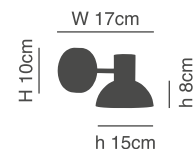

77-8317-36 ●
77-8308-40 ●
1xE27, max 60W, 230V

77-8318-35 ●
77-8309-39 ●
1xE27, max 60W, 230V