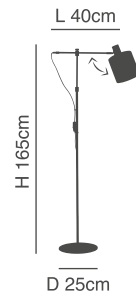

77-8870-118
SE21-GM-39-SH2
1xE27, max 60W,
230V