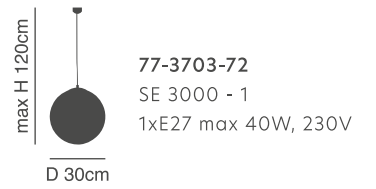

77-3707-72  
SE 3130-1-CH  
1xE27, max 60W, 230V

77-3708-74  
SE 3130-1-GO  
1xE27, max 60W, 230V

77-3703-72

77-3704-124

77-3705-190

**Chiara**  
Clear glass ball

77-3703-72  
SE 3000 - 1  
1xE27 max 40W, 230V