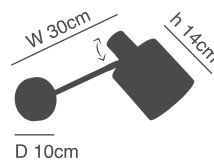

77-8328-40	77-8329-40	77-8330-40
77-8319-34	77-8320-34	77-8869-34

1xE27, max 60W, 230V