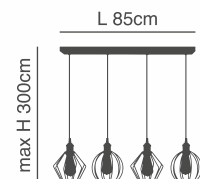

## Magnum Flex

Bronze Metal Pendant  
Black Metal Grid

**77-8969-90**  
SE21-BR-10-BL3-GR12  
3xE27, max 60W,  
230V

**77-8965-100**  
SE21-BR-10-3BL-GR12  
3xE27, max 60W,  
230V

**77-8967-123**  
SE21-BR-10-4BL-GR12  
4xE27, max 60W,  
230V