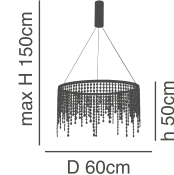

D 6,5cm  
77-8136-232  
SE LED 60  
LED, 39watt,  
3120lumen, 230V

Crystal

77-8217-79

77-8215-318

77-8216-331

3000k      4000k      6500k

EASILY ADJUSTABLE

**Xenic**