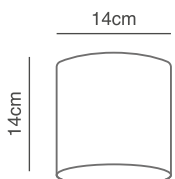

77-8414-34	77-8421-34	77-8428-34
	77-8505-32	77-8512-32	77-8519-32
	77-8596-36	77-8603-36	77-8610-36

1xE27, max 60W, 230V