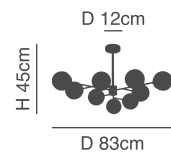

77-8178-171
KQ S0980-9
9xE27, max 60W, 230V