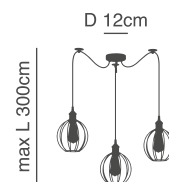

## Magnum

Bronze Metal Pendant Black  
Metal Grid with Black Fabric Cable

**77-8887-36**  
SE21-BR-10-BL1W-GR2  
1xE27, max 60W,  
230V

**77-8713-63**  
SE21-BR-10-BL2-GR2  
2xE27, max 60W,  
230V

**77-8710-27**  
SE21-BR-10-GR2  
1xE27, max 60W,  
230V