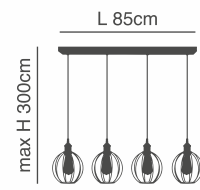

77-8716-123
SE21-BR-10-4BL-GR2
4xE27, max 60W,
230V