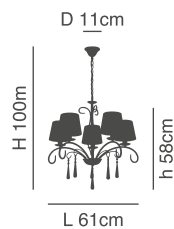

77-8196-163
KQ 9007-5
5xE14, max 60W, 230V