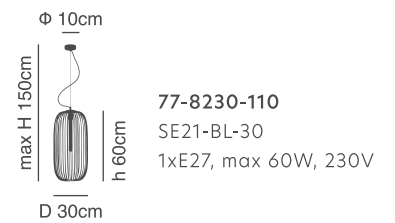

## Lander

Black & Gold Metal  
Grid Pendant

77-8228-99  
SE21-BG-40  
1xE27, max 60W, 230V

77-8229-88

77-8230-110

**Med**  
Black Metal Grid Pendant

77-4392-80

77-4394-95