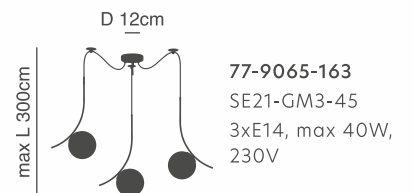

77-9065-163
SE21-GM3-45
3xE14, max 40W,
230V