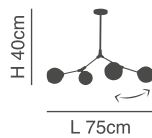

77-8105-87
KQ 51454/4
4xE27, max 60W,
230V