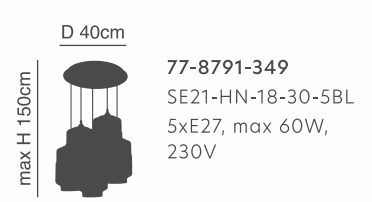

Gaby

Honey Glass Pendant
Metal Black