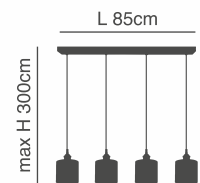

77-9033-119
SE21-BR-10-4BL-SH123
4xE27, max 60W,
230V