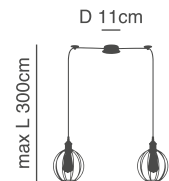

77-8713-63
SE21-BR-10-BL2-GR2
2xE27, max 60W,
230V