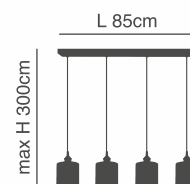

Magnum

White, Grey and Brown
Shade Pendant
Bronze Metal Pendant