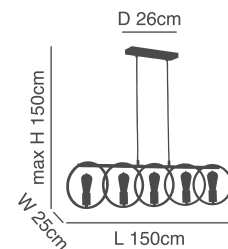

77-8176-147
KQ 9016-5
E27, max 60W,
230V