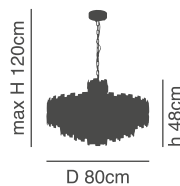

77-8209-662
M6603-800
16xE14, max 40W,
230V