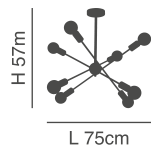

77-8096-78
KQ 2629/8
8xE27, max 60W, 230V