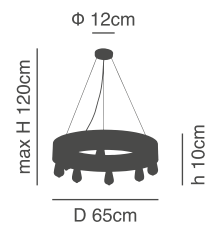

77-8255-138
SE21-BL-65
8xE27, max 60W,
230V