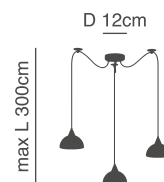

77-8776-102
SE21-BR-B10-BL3-MS3
3xE27, max 60W,
230V

D 15cm