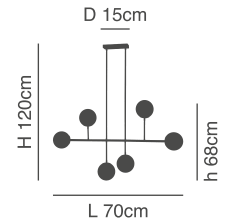

77-4488-73