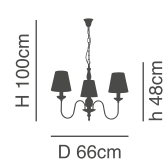

W 16cm

H 31cm

L 29cm

77-3672-39  
C111-1  
1xE14, max 40W,  
230V

H 100cm

h 50cm

D 76cm

77-3671-155  
C111-6  
6xE14, max 40W,  
230V