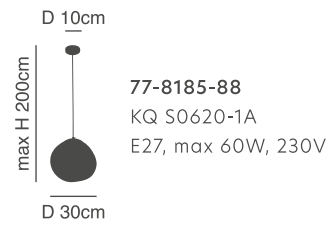

Ronda

Transparent Pendant Glass