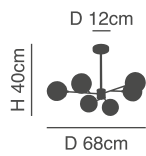

77-8177-129
KQ S0980-6
6xE27, max 60W, 230V