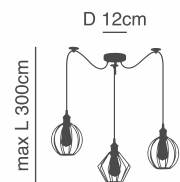

## Magnum Flex

Bronze Metal Pendant  
Black Metal Grid

**77-8969-90**  
SE21-BR-10-BL3-GR12  
3xE27, max 60W,  
230V

**77-8965-100**  
SE21-BR-10-3BL-GR12  
3xE27, max 60W,  
230V

**77-8967-123**  
SE21-BR-10-4BL-GR12  
4xE27, max 60W,  
230V