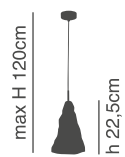

D 15,5cm

77-3699-49
SE 4312-01 SM
1xE14, max 40W,
230V