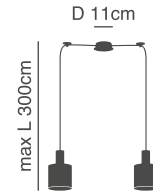

77-8417-81	77-8424-81	77-8431-81
	77-8508-73	77-8515-73	77-8522-73
	77-8599-81	77-8606-81	77-8613-81

2xE27, max 60W, 230V