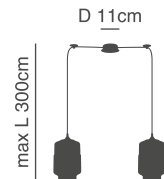

77-8794-139
SE21-HN-18-30-BL2+
2xE27, max 60W,
230V