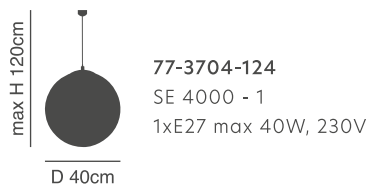

77-3707-72  
SE 3130-1-CH  
1xE27, max 60W, 230V

77-3708-74  
SE 3130-1-GO  
1xE27, max 60W, 230V

77-3703-72

77-3704-124

77-3705-190

**Chiara**  
Clear glass ball

77-3703-72  
SE 3000 - 1  
1xE27 max 40W, 230V