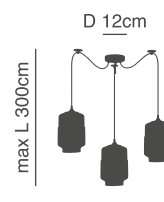

77-8793-204
SE21-HN-18-30-BL3+
3xE27, max 60W,
230V