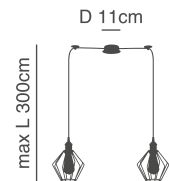

77-8706-63
SE21-BR-10-BL2-GR1
2xE27, max 60W,
230V