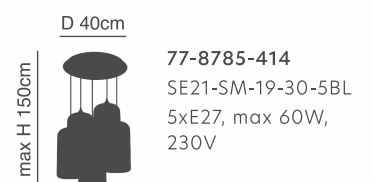

Feint

Smoked Glass Pendant
Metal Black