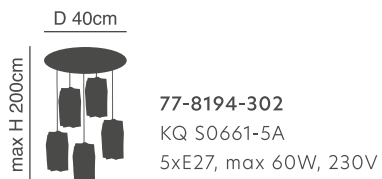

## Tangram Black Metal Pendant

Includes hanging set:

D 15cm

77-3685-163

77-3621-28

77-3684-130

77-3683-101