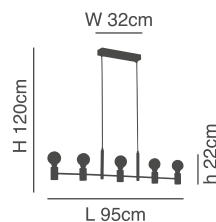

77-8249-123
SE21-BL-120
5xE27, max 60W,
230V