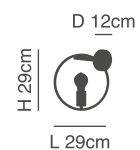

77-8175-38
KQ 9016-1W
E27, max 60W,
230V