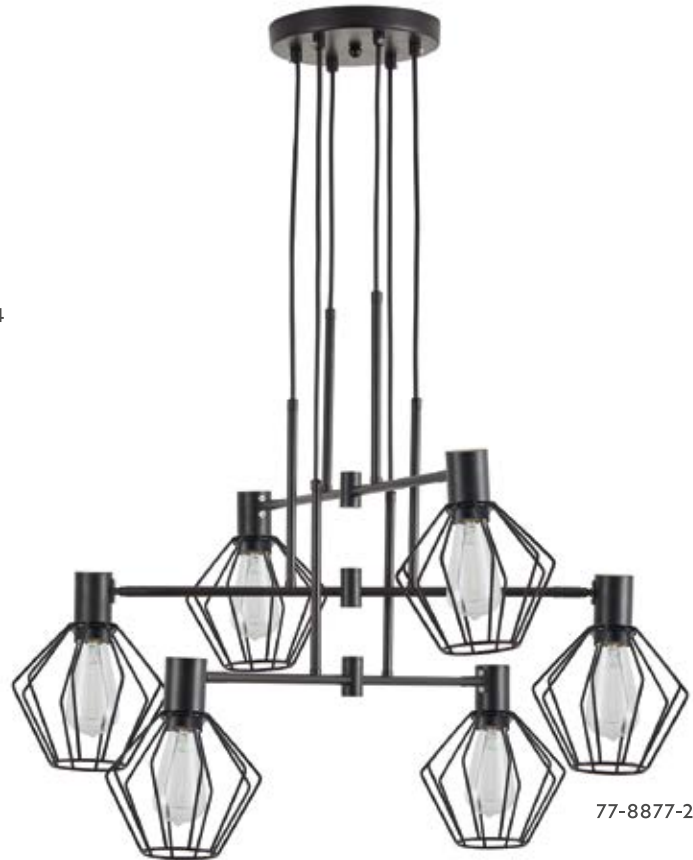

77-8878-214

77-8877-214