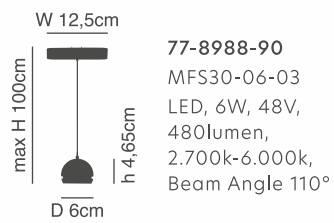

- 2700k  
6000k
- IP20
- G
- 48V
- 3 YEARS WARRANTY
- 
- 
- 
- 
- 
- CRI >90
- 30,000h Lifetime

77-8983-84

77-8987-130

77-8986-81

77-8984-68

77-8985-70

77-8988-90

**77-8987-130**  
MFS30-06-01  
LED, 8W, 48V,  
640lumen,  
2.700k-6.000k,  
Beam Angle 36°