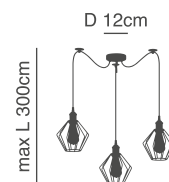

## Magnum

Bronze Metal Pendant Black  
Metal Grid with Black Fabric Cable

**77-8886-36**  
SE21-BR-10-BL1W-GR1  
1xE27, max 60W,  
230V

**77-8706-63**  
SE21-BR-10-BL2-GR1  
2xE27, max 60W,  
230V

**77-8703-27**  
SE21-BR-10-GR1  
1xE27, max 60W,  
230V