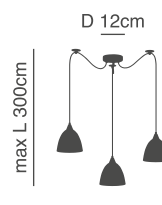

## Magnum

Bronze Metal Shade Pendant

**77-8897-41**  
SE21-BR-B10-BL1W-MS2  
1xE27, max 60W,  
230V

**77-8770-72**  
SE21-BR-B10-BL2-MS2  
2xE27, max 60W,  
230V

**77-8767-32**  
SE21-BR-B10-MS2  
1xE27, max 60W,  
230V