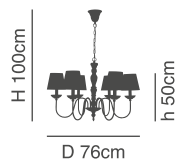

W 16cm

H 31cm

L 29cm

77-3672-39  
C111-1  
1xE14, max 40W,  
230V

H 100cm

h 50cm

D 76cm

77-3671-155  
C111-6  
6xE14, max 40W,  
230V