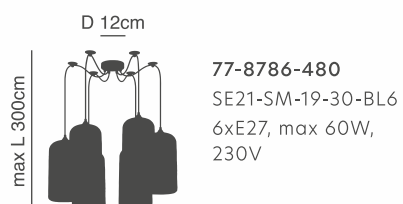

Feint

Smoked Glass Pendant
Metal Black