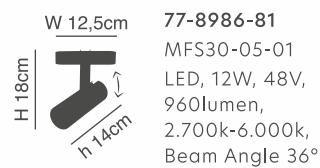

77-8986-81
MFS30-05-01
LED, 12W, 48V,
960lumen,
2.700k-6.000k,
Beam Angle 36°