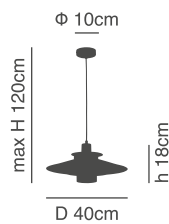

77-8223-65
SE21-GR-40
1xE27, max 60W, 230V