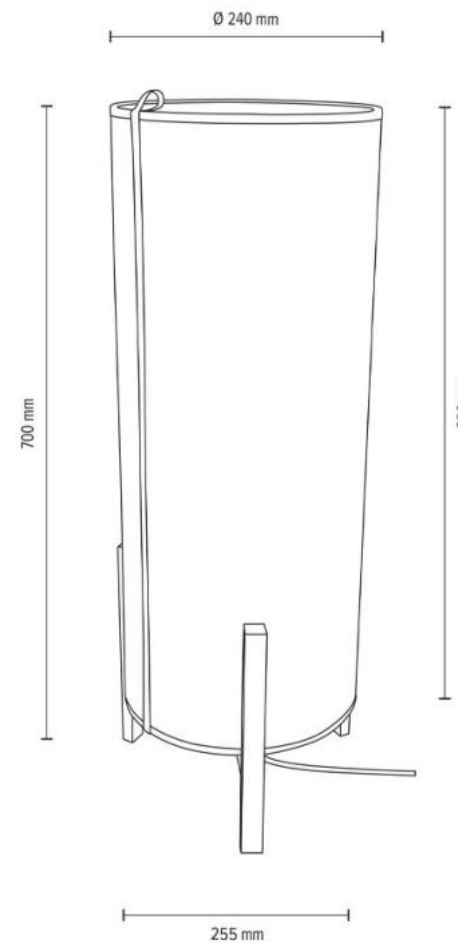

Cable: Black Fabric

Shade: Beige Jute

**MADE IN
EUROPE**

73723174

CASIOPEA Table Lamp 1xE27 Max. 40W

Material: Oak Wood/Oiled Oak

Cable: Black Fabric

Shade: Beige Jute