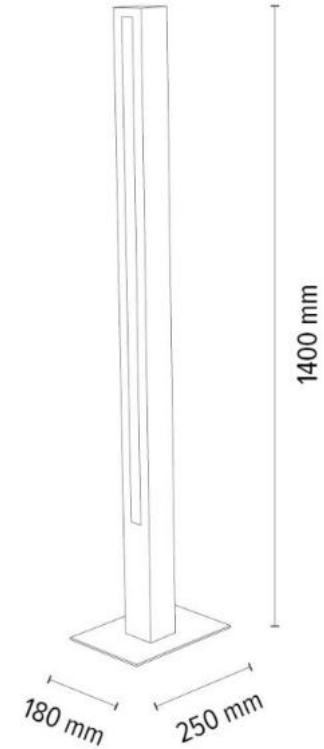

6017401700000

LEON Floor lamp 1xLED Samsung
24V Integrated 32W 4734lm 3000K

Material: Oak Wood/ Oiled Oak

Metal/ Stainless Steel

Cable: Black PVC

Touch Dimmer

DURATURO e riparabile

La illuminazione **SWTCF lighting** sono ideati e creati, insieme costantemente al tuo stile, migliori qualità prodotti da noi in grado a lungo - e se per qualche motivo il tuo modo di lavorare, con l'arrivo del "Riparabile" del nostro sistema è la garanzia sicuramente più avanzata del "Riparabile" con una qualità di lavoro "ripetibile" di anni con l'assistenza in un tempo molto breve. Il nostro sistema garantisce la disponibilità dei pezzi di ricambio nel tempo, il tutto attraverso il nostro servizio "on-site" di assistenza. Il nostro sistema è stato progettato per essere sempre "on-site" e sempre "on-site" e sempre "on-site". Il nostro sistema è sempre "on-site" e sempre "on-site". Il nostro sistema è sempre "on-site" e sempre "on-site".