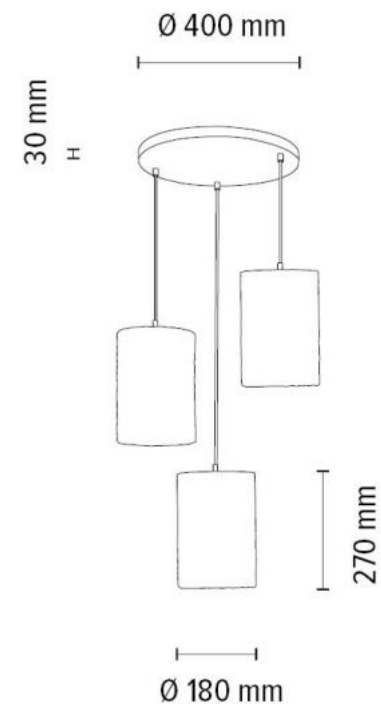

**MADE IN
EUROPE**

1037409919998

BOUCLE Pendant Lamp 3xE27 Max.25W

Material: Oak Wood/Oiled Oak

Cable: Transparent PVC

Shade: White Boucle PET fabric