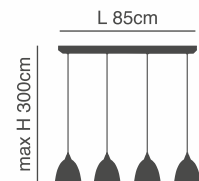

77-9048-119
SE21-BL-B10-4BL-MS2
4xE27, max 60W,
230V