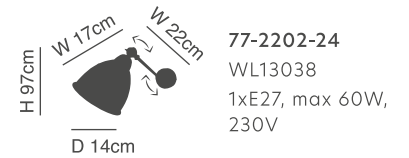

77-8251-24
SE21-NM-16
1xE27, max 60W,
230V

77-8252-26
SE21-GM-16
1xE27, max 60W,
230V

77-2201-35

77-2202-24

77-2195-25

Moreno

Metal Black Wall Lamp

Loop