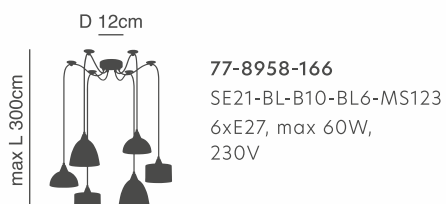

77-8956-152

Adept Flex
Black Metal Shade Pendant

77-8959-86
SE21-BL-B10-BL3-MS12
3xE27, max 60W,
230V

77-8955-96
SE21-BL-B10-3BL-MS123
3xE27, max 60W,
230V

77-8957-118
SE21-BL-B10-4BL-MS123
4xE27, max 60W,
230V