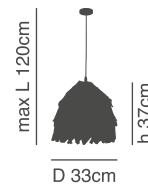

77-3600-49
P010
1xE27, max 60W,
230V