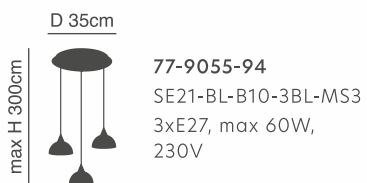

77-9053-25
SE21-BL-B10-MS3
1xE27, max 60W,
230V

77-9054-84
SE21-BL-B10-BL3-MS3
3xE27, max 60W,
230V

Adept

Black Metal Shade Pendant

77-8959-86

77-8957-118

77-8958-166

77-8955-96