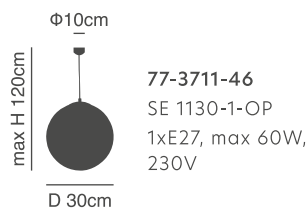

77-8901-26
SE1110-1-OP
1xG9, max 40W,
230V

77-3709-29
SE 1115-1-OP
1xE14, max 40W,
230V

77-3710-35
SE 1120-1-OP
1xE14, max 40W,
230V

77-8119-37
SE1125-1-OP
1xE27, max 60W,
230V

77-3711-46
SE 1130-1-OP
1xE27, max 60W,
230V