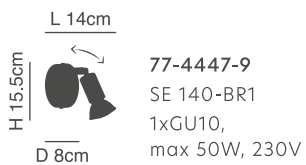

Saba
Metal Bronze Spot