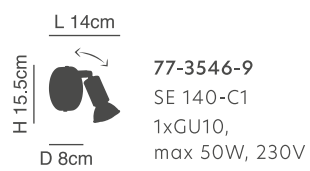

Saba
Metal Copper Spot