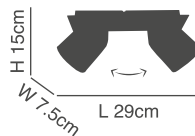

77-2206-52
GU12010-2B
2xGU10, max 50W,
230V