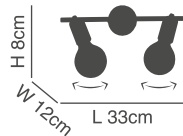

77-3540-29
SE 137-2AW
2xE27, max 60W,
230V