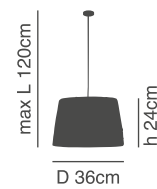

77-3639-50
L-P-1708
1xE27, max 60W,
230V