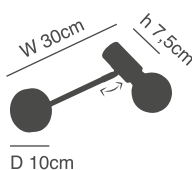

77-8274-26
SE21-BL-22
1xE27, max 60W,
230V