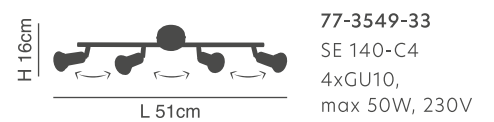

Saba
Metal Copper Spot