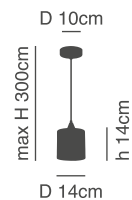

Adept

White, Grey and Brown
Shade Pendant
Black Metal Pendant