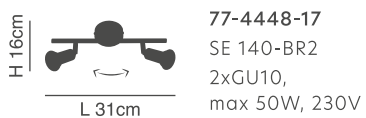

Saba
Metal Bronze Spot