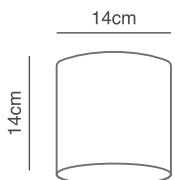

Adept

White, Grey and Brown
Shade Pendant
Black Metal Pendant