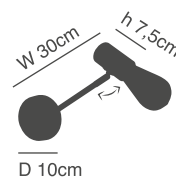

77-8274-26
SE21-BL-22
1xE27, max 60W,
230V

77-8275-32
SE21-NM-22
1xE27, max 60W,
230V