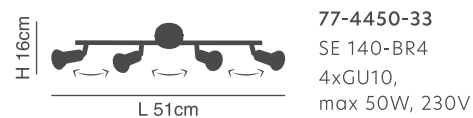

Saba
Metal Bronze Spot