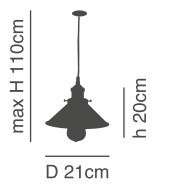

77-2151-26
KS1288P-21-1BK
1xE27, max 60W,
230V