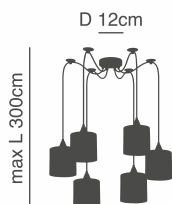

77-8963-132
SE21-BL-B10-BL6-SH12
6xE27, max 60W,
230V