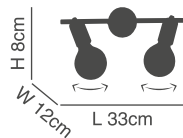

77-3538-27
SE 137-2AN
2xE27, max 60W,
230V