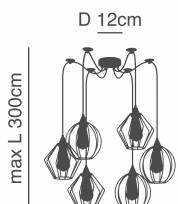

77-8953-129
SE21-BL-B10-BL6-GR12
6xE27, max 60W,
230V