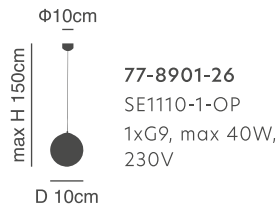

77-8901-26
SE1110-1-OP
1xG9, max 40W,
230V