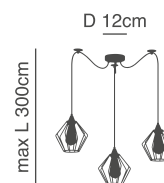

77-8748-72
SE21-BL-B10-BL3-GR1
3xE27, max 60W,
230V