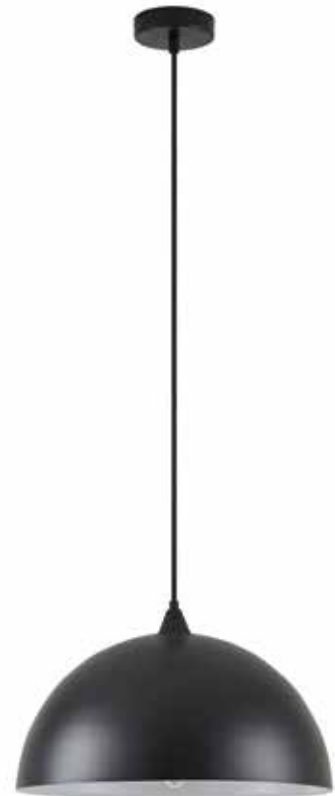

77-8956-152

Adept Flex
Black Metal Shade Pendant

77-8959-86
SE21-BL-B10-BL3-MS12
3xE27, max 60W,
230V

77-8955-96
SE21-BL-B10-3BL-MS123
3xE27, max 60W,
230V

77-8957-118
SE21-BL-B10-4BL-MS123
4xE27, max 60W,
230V

77-8958-166
SE21-BL-B10-BL6-MS123
6xE27, max 60W,
230V

77-8956-152
SE21-BL-B10-5BL-MS123
5xE27, max 60W,
230V

77-8720-104

77-8721-75

77-8889-52

77-8717-42

Adept
Black Metal Shade Wall Lamp

77-8720-104
SE21-BL-B10-BL2-MS40
2xE27, max 60W,
230V