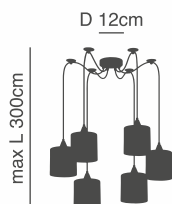

Adept

White, Grey and Brown
Shade Pendant
Black Metal Pendant