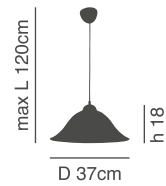

77-4371-26
105-ALB
1xE27, max 40W, 230V