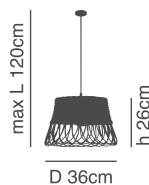

77-3638-49

77-3637-37

Beril

White fabric pendant.

Selen - Melda

Natural rattan pendant.

77-3639-50
L-P-1708
1xE27, max 60W,
230V

77-3638-49
L-W-1725
1xE27, max 60W,
230V