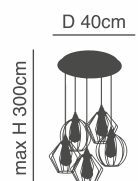

77-8951-129
SE21-BL-B10-5BL-GR12
5xE27, max 60W,
230V