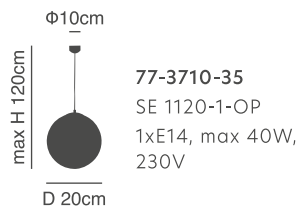

77-3710-35
SE 1120-1-OP
1xE14, max 40W,
230V