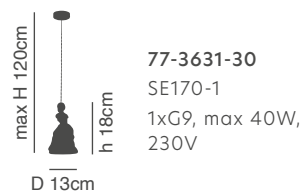

Handan - Latife
White Ceramic Pendant