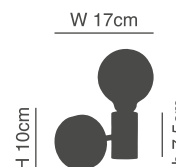

77-8251-24
SE21-NM-16
1xE27, max 60W,
230V