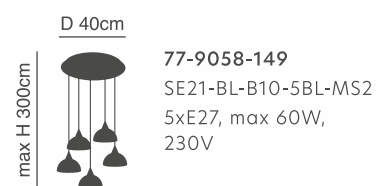

77-9053-25
SE21-BL-B10-MS3
1xE27, max 60W,
230V

77-9054-84
SE21-BL-B10-BL3-MS3
3xE27, max 60W,
230V

Adept

Black Metal Shade Pendant

77-8959-86

77-8957-118

77-8958-166

77-8955-96