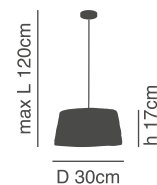

77-3637-37
L-G-1707
1xE27, max 60W,
230V