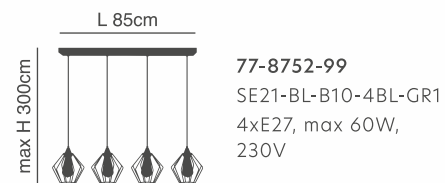

Adept

Black Metal Grid Pendant