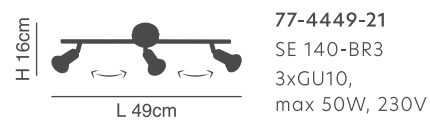

Saba
Metal Bronze Spot