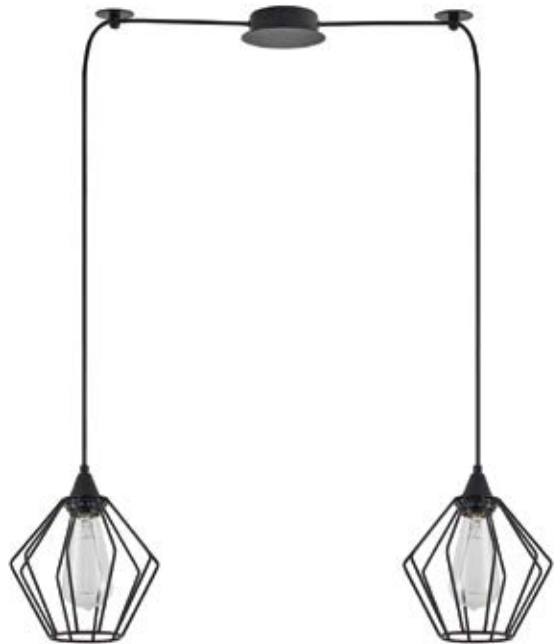

Adept

Black Metal Grid Pendant