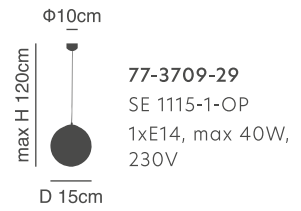

77-3709-29
SE 1115-1-OP
1xE14, max 40W,
230V