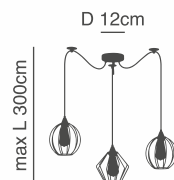

77-8954-72
SE21-BL-B10-BL3-GR12
3xE27, max 60W,
230V