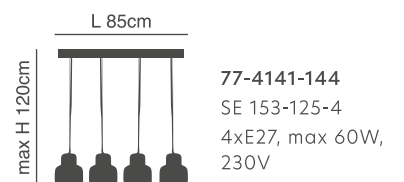

Myra
Black Cement Pendant