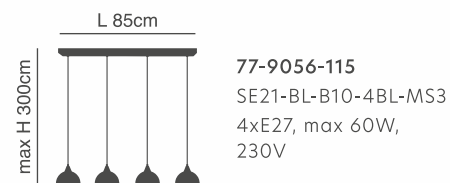

77-9053-25
SE21-BL-B10-MS3
1xE27, max 60W,
230V

77-9054-84
SE21-BL-B10-BL3-MS3
3xE27, max 60W,
230V

Adept

Black Metal Shade Pendant

77-8959-86

77-8957-118

77-8958-166

77-8955-96