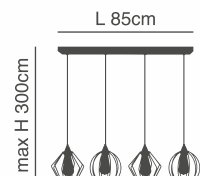

77-8952-99
SE21-BL-B10-4BL-GR12
4xE27, max 60W,
230V