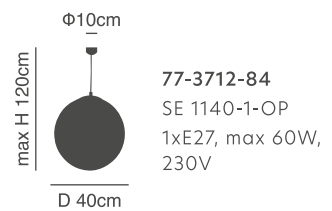

77-3712-84
SE 1140-1-OP
1xE27, max 60W,
230V