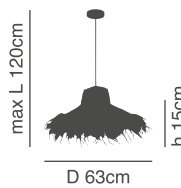

77-3637-37
L-G-1707
1xE27, max 60W,
230V

77-3613-74

77-3614-117

Saman
Bamboo Pendant

77-3634-55

77-3636-52

Esin - Mine
Wicker-Rattan Pendants

77-3634-55
L-G-1702
1xE27, max 60W,
230V