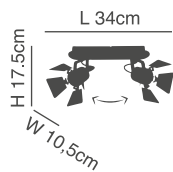

77-2209-80
GU12015A-2B
2xGU10, max 50W,
230V