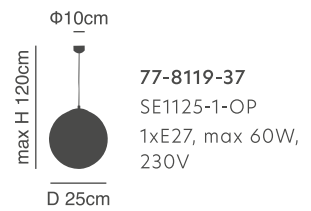

77-8119-37
SE1125-1-OP
1xE27, max 60W,
230V