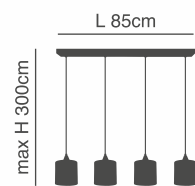

Adept

White, Grey and Brown
Shade Pendant
Black Metal Pendant