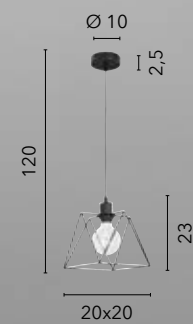

SANTANA

/ Sospensione in metallo
poligonale nero opaco.
/ Suspension in polygonal
metal black matte.

I-SANTANA-L-S1
8031440354356
1xE27

I-SANTANA-M-S1
8031440312899
1xE27