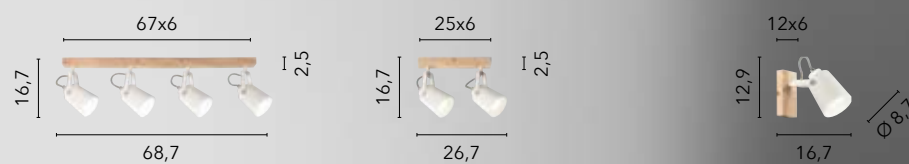

EDA

/ Collezione realizzata in metallo con base effetto legno naturale e spot orientabili in bianco opaco.
/ Collection made of metal with natural wood effect base and white adjustable spots.

I-EDA-AP4
8031414897100
4xE14

I-EDA-AP2
8031414897094
2xE14

I-EDA-AP1
8031414897087
1xE14