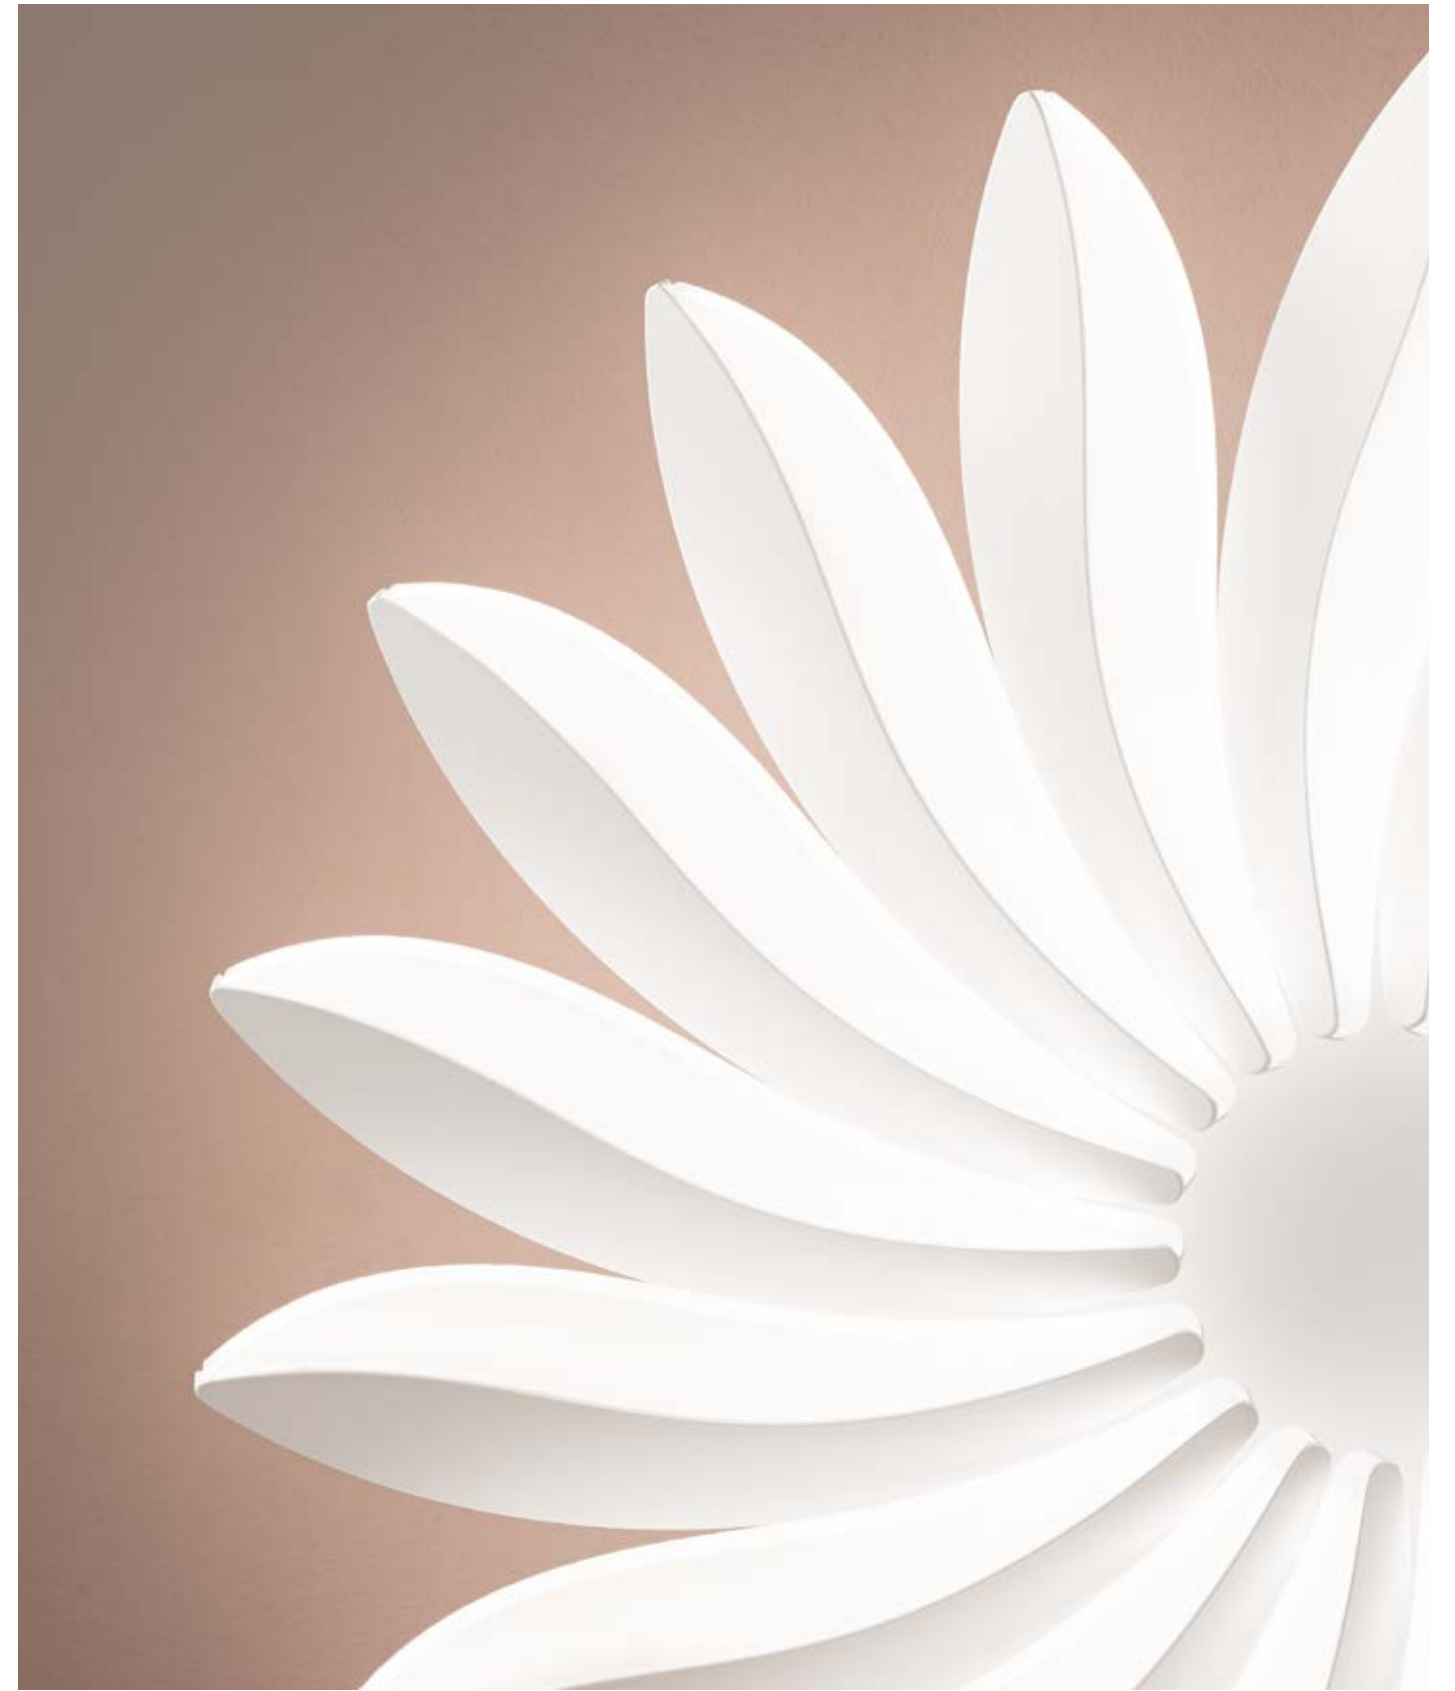

SUNRISE

/ Plafoniera con struttura in alluminio a forma di petali in bianco con diffusori in acrilico bianco satinato.

/ Ceiling lamp with white petal-shaped aluminum structures with satin white acrylic diffusers.

LED-SUNRISE-PL72
8031414869169

LED 135W
9200 lm
4000K

LED-SUNRISE-PL62
8031414869152

LED 100W
11700 lm
4000K