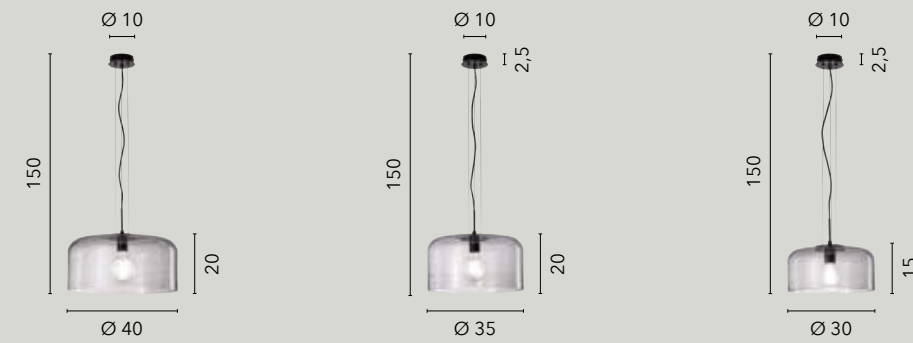

I-GIBUS-S40 BCO 8031414873876	I-GIBUS-S35 BCO 8031414875078	I-GIBUS-S30 BCO 8031414875030
	I-GIBUS-S40 TR 8031414873111	I-GIBUS-S35 TR 8031414875061	I-GIBUS-S30 TR 8031414875023
	I-GIBUS-S40 GR 8031414873128	I-GIBUS-S35 GR 8031414875092	I-GIBUS-S30 GR 8031414875047
	I-GIBUS-S40 AMB 8031414868582	I-GIBUS-S35 AMB 8031414875085	I-GIBUS-S30 AMB 8031414875016
	I-GIBUS-S40 BLU 8031414873869 1xE27	I-GIBUS-S35 BLU 8031414875108 1xE27	I-GIBUS-S30 BLU 8031414875054 1xE27