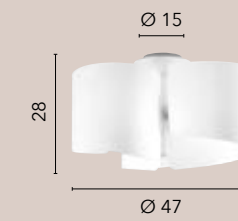

I-IMAGINE-PL3
8031440352703
3xE27