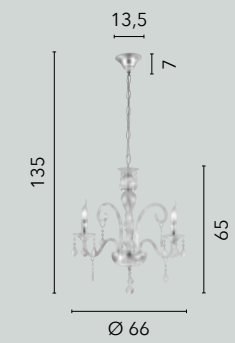

I-246/00100
8031414057160
3xE14