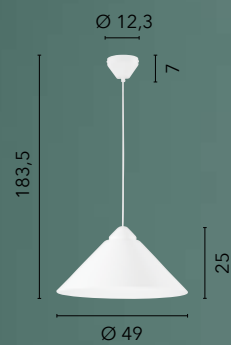

BIGBANG

/ Collezione realizzata con diffusori in metallo dalla forma conica disponibile in diverse colorazioni: bianco, legno scuro, legno chiaro e verde con interno bianco o nero, grigio con interno oro.

/ Collection made with metal diffusers with conical shape available in different colors: white, dark wood, light wood and green with white or black interior, gray with gold interior.

I-BIGBANG-S-NER
8031414889884

I-BIGBANG-S-BCO
8031414889907

I-BIGBANG-S-GR
8031414889891

I-BIGBANG-S-DW
8031414889921

I-BIGBANG-S-LW
8031414889938

I-BIGBANG-S-VER
8031414889914

1xE27