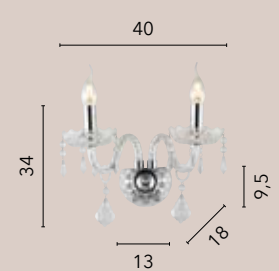

I-INCANTO/AP2
8031440364003
2xE14