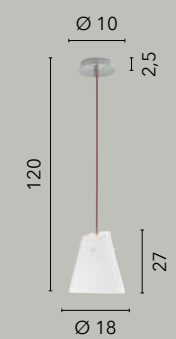

# ERMES

/ Collezione in vetro opale dalla forma peculiare con struttura in metallo cromato e cavo in tessuto rosso o PVC nero.

/ Collection in opal glass with a peculiar shape with a structure in chromed metal and cable in red or black PVC fabric.