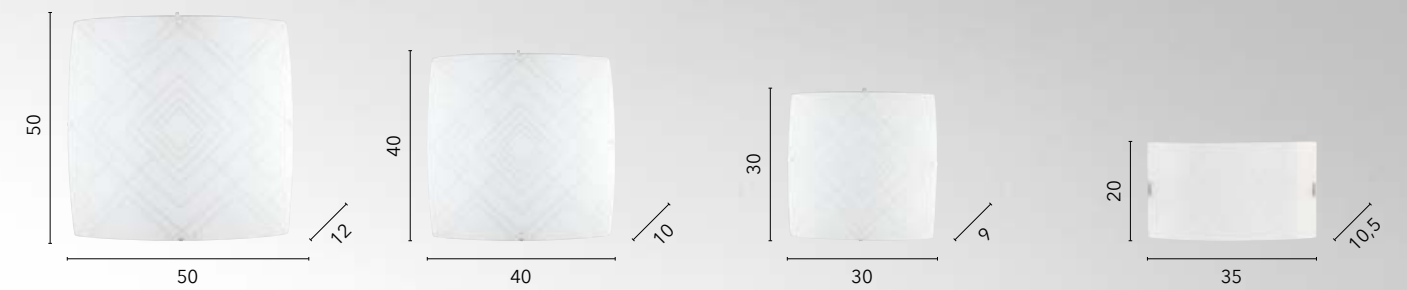

# VECTOR

/ Collezione realizzata in vetro bianco lucido con decori romboidali in grigio e ganci cromo.

/ Collection made of glossy white glass with gray rhomboidal decorations and chrome hooks.

**I-VECTOR-PL50**  
8031414874866  
4xE27