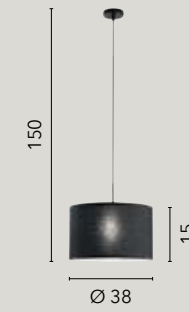

I-CAPITAL-S38-NER
8031414898190