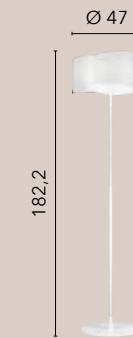

I-IMAGINE-PT
8031440352758
3xE27