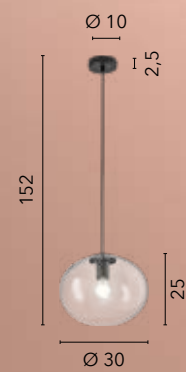

GALAXY

/ Collezione realizzata con struttura in metallo nero e sfere finemente lavorate in vetro soffiato.

/ Collection realized with structure in black metal and spheres finely worked in blown glass.

I-GALAXY-S30
8031414892013
1xE27