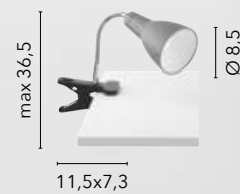

LOGIKO

/ Collezione in metallo con diffusore orientabile, disponibile nei colori bianco, nero e grigio.

/ Metal collection with adjustable diffuser, available in white, black and grey.