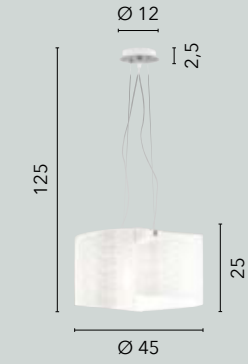

I-JOYCE/S2
8031440365017
2xE27