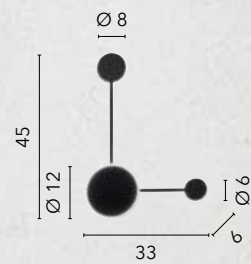

# ETERE

/ Applique a LED realizzata in alluminio disponibile nelle varianti nero opaco, bianco e oro satinato.

/ LED wall lamp made of aluminum available in matt black, white and satin gold.

**LED-ETERE-PL2 NER**  
8031414889532