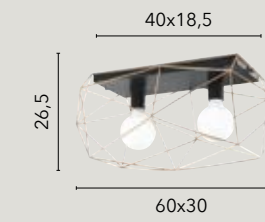

I-ABRAXAS-PL4 BCO
8031414871650

I-ABRAXAS-PL2 BCO
8031414871643

I-ABRAXAS-PL1 BCO
8031414872619

I-ABRAXAS-PL4 ORO
8031414869107
4xE27

I-ABRAXAS-PL2 ORO
8031414869091
2xE27

I-ABRAXAS-PL1 ORO
8031414872626
1xE27