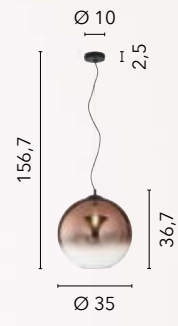

# MARTE

/ Sospensione in vetro decoro sfumato rame con struttura in metallo nero e cavo in tessuto nero.

/ Glass suspension copper shaded decoration with black metal frame and black fabric cable.

**I-MARTE-S40 RM**  
8031414874408  
1xE27