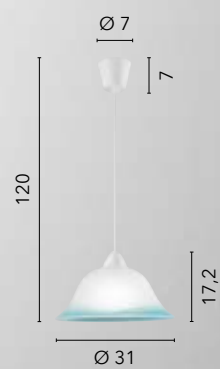

SETTECENTO

/ Sospensioni realizzate in vetro dalla forma a campana con bordi decorati disponibili in diversi colori.

/ Suspension made of bell-shaped glass with decorated edges available in different colors.

- **33/03315**
  8031414026395
- **33/05200**
  8031414012831
- **33/03400**
  8031414012817
- **33/06600**
  8031414017478
- **33/03500**
  8031414012824
  1xE27