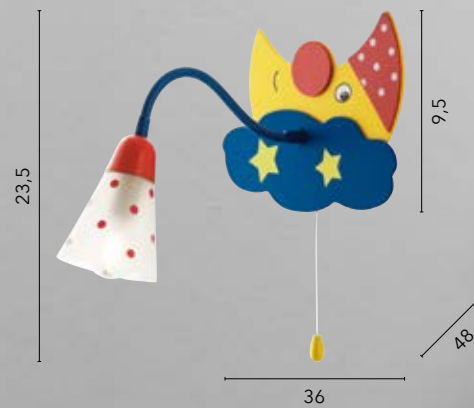

# SOGNO

/ Lampada notturna per bambini con struttura in metallo decorata da una mezzaluna e diffusore in acrilico bianco con dettagli in rosso. Dotata di pendel per accensione.  
/ Children's night lamp with metal structure decorated with a crescent moon and white acrylic diffuser with red details. Equipped with pendel for ignition.