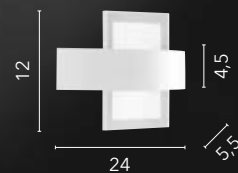

# TRESOR

/ Applique con struttura in metallo bianco opaco e diffusore in acrilico satinato con dettagli trasparenti.

/ Wall lamp with matt white metal structure and satin acrylic diffuser with transparent details.