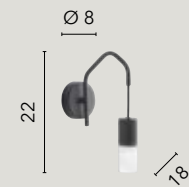

I-SPIDER-AP
8031414869565
1xG9