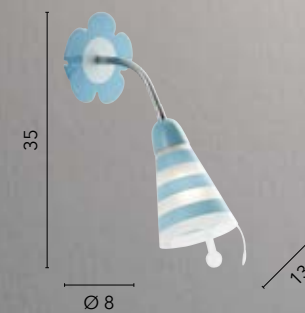

K-FATINA/AP BLU
8031427851144

K-FATINA/AP ARANCIO
8031427841145

1xE14