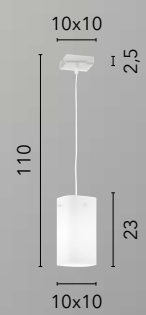

# SQUARE

/ Collezione con diffusori in vetro bianco opale e struttura in metallo cromato che arricchisce l'ambiente con la sua lucentezza.

/ Collection with opal white glass diffusers and chromed metal structure that enriches the setting with its gloss.