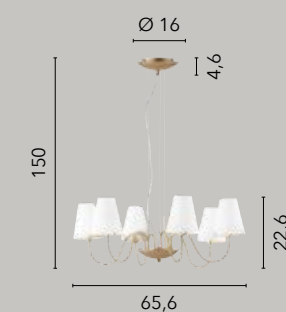

I-CANTO/6
8031414863303
6xG9