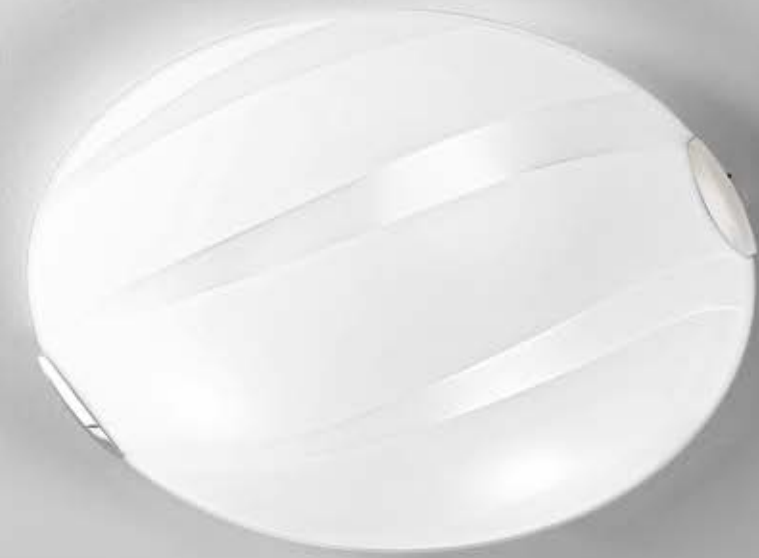

CRI

/ Collezione in vetro bianco con decori satinati a strisce e ganci cromo.

/ Collection in white glass with satin striped decorations and chrome hooks.