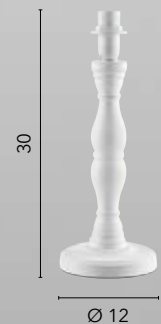

B-LULLABY-L
8031414873142
1xE14

B-CHERRY-L
8031414886876
1xE14

B-SWEET-L
8031414878475
1xE14