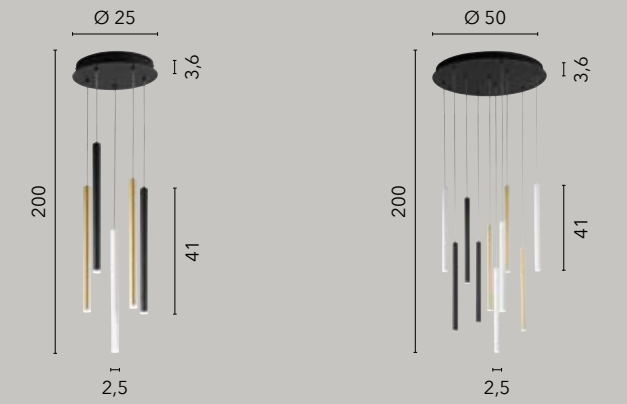

LED-PYPE-S5-MULT 8031414896677 LED 35W 2350 lm 3000 4000 6500K	LED-PYPE-S10-MULT 8031414896707 50W 4700 lm 3000 4000 6500K