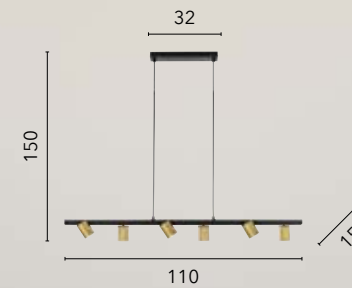

NIZZA

/ Sospensione con barra in metallo nero opaco e punti orientabili in oro satinato.
/ Suspension with bar in black matte metal and adjustable points in satin gold with black.

I-NIZZA-S6
8031414897490
6xG10 LED