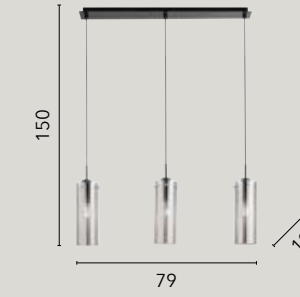

I-MAGIC-SQ3-NER
8031414889303

I-MAGIC-SQ3-ORO
8031414889310
3xE27