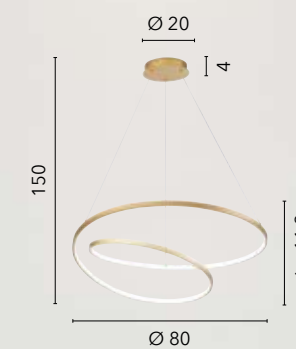

LED-LIEVE-S80-NER
8031414892549