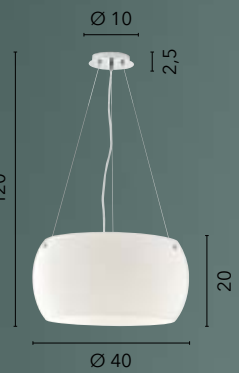

EQUATORE

/ Collezione lavorata in vetro soffiato disponibile nelle versioni trasparente o bianco opale con struttura in metallo cromato.

/ Collection worked in blown glass available in transparent or opal white versions with chromed metal structure.

● **I-EQUATORE/S40BCO**
8031422861094

○ **I-EQUATORE/S40TR**
8031423071102

3x E27