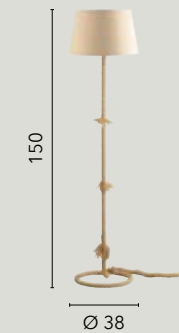

I-ROPE-PT
8031414872169
1xE27