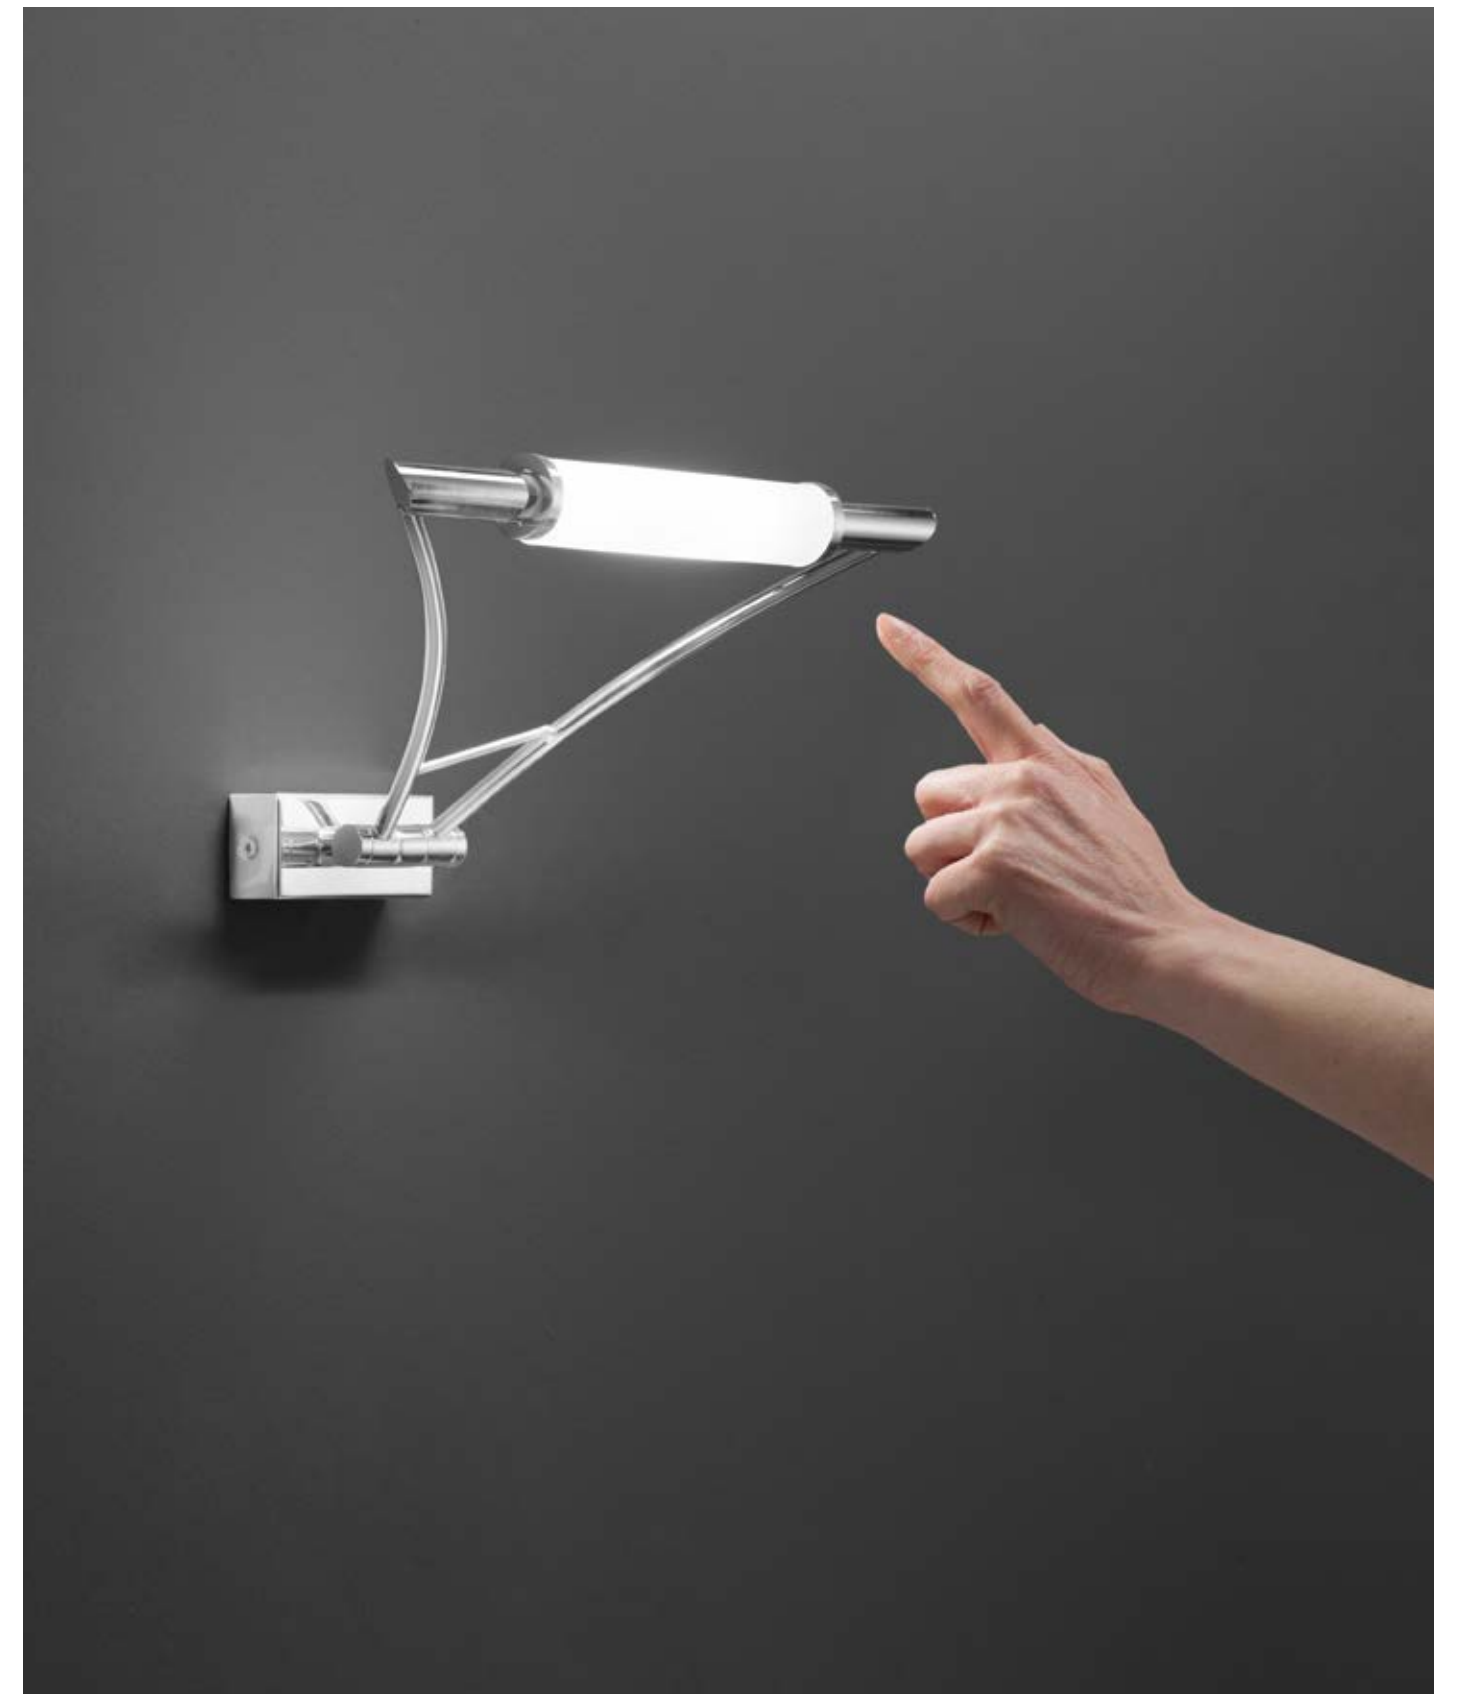

ET

/ Collezione in metallo cromo dalle linee minimal e diffusore in vetro satinato.

/ Collection in chromed metal with minimal lines and satin glass diffuser.

I-YHS7014/WB
8031414043590
1xR7S

I-249/00600
8031414058440
1xR7S