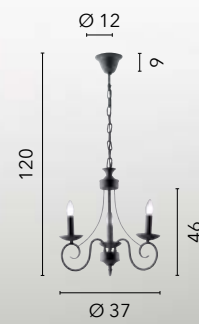

I-BEATRICE-3
8031414870202
3xE14