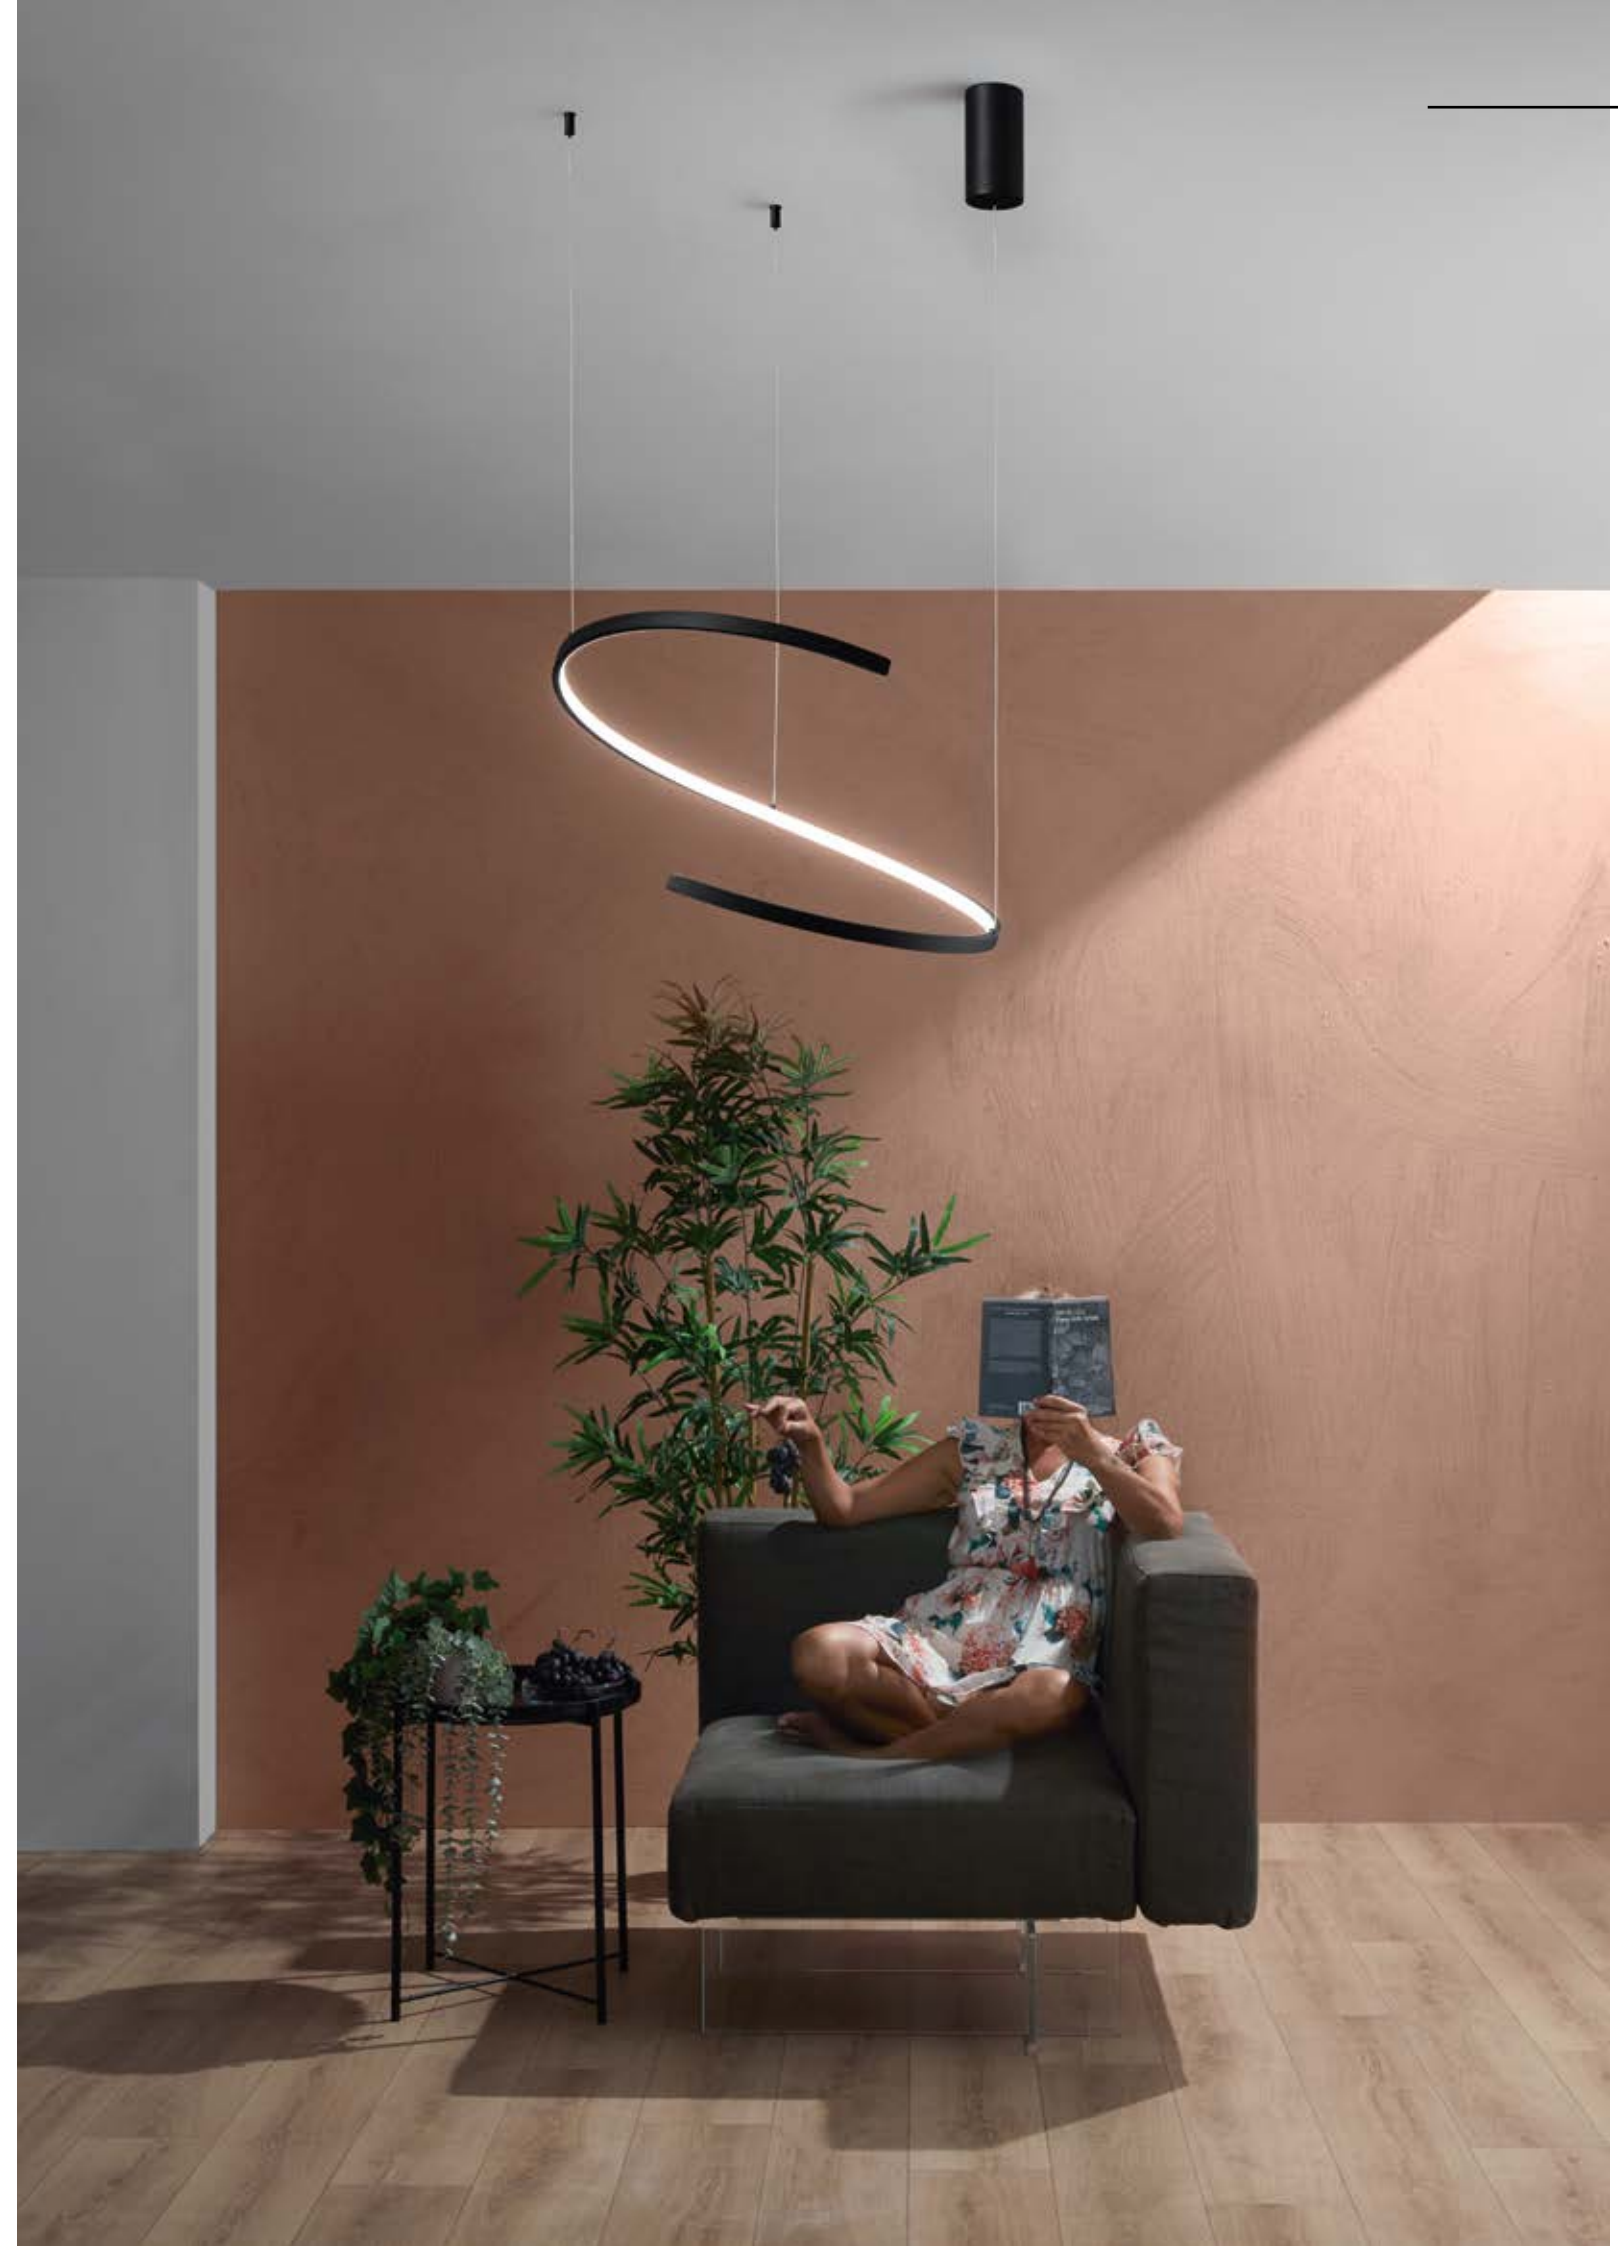

MOMA

/ Sospensione con struttura dalla forma semi-circolare in metallo verniciato nero con rosone in metallo nero e cavi regolabili in acciaio. Sistema cambio colore temperatura con interruttore.

/ Suspension with semi-circular structure in black painted metal with black metal canopy and adjustable steel cables. Temperature change system by switch.

LED-MOMA-S60-BCO
8031414889952

LED-MOMA-S60-NER
8031414889945

LED-MOMA-S60-ORO
8031414889969

LED 38W
6090 lm
3000 4000 6500K