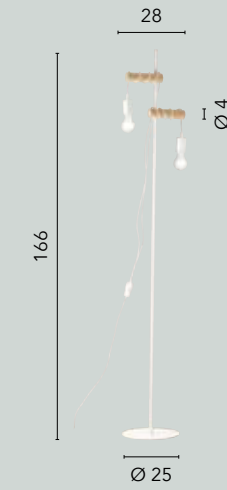

I-ARIZONA-PT2
8031414872084
2xE27