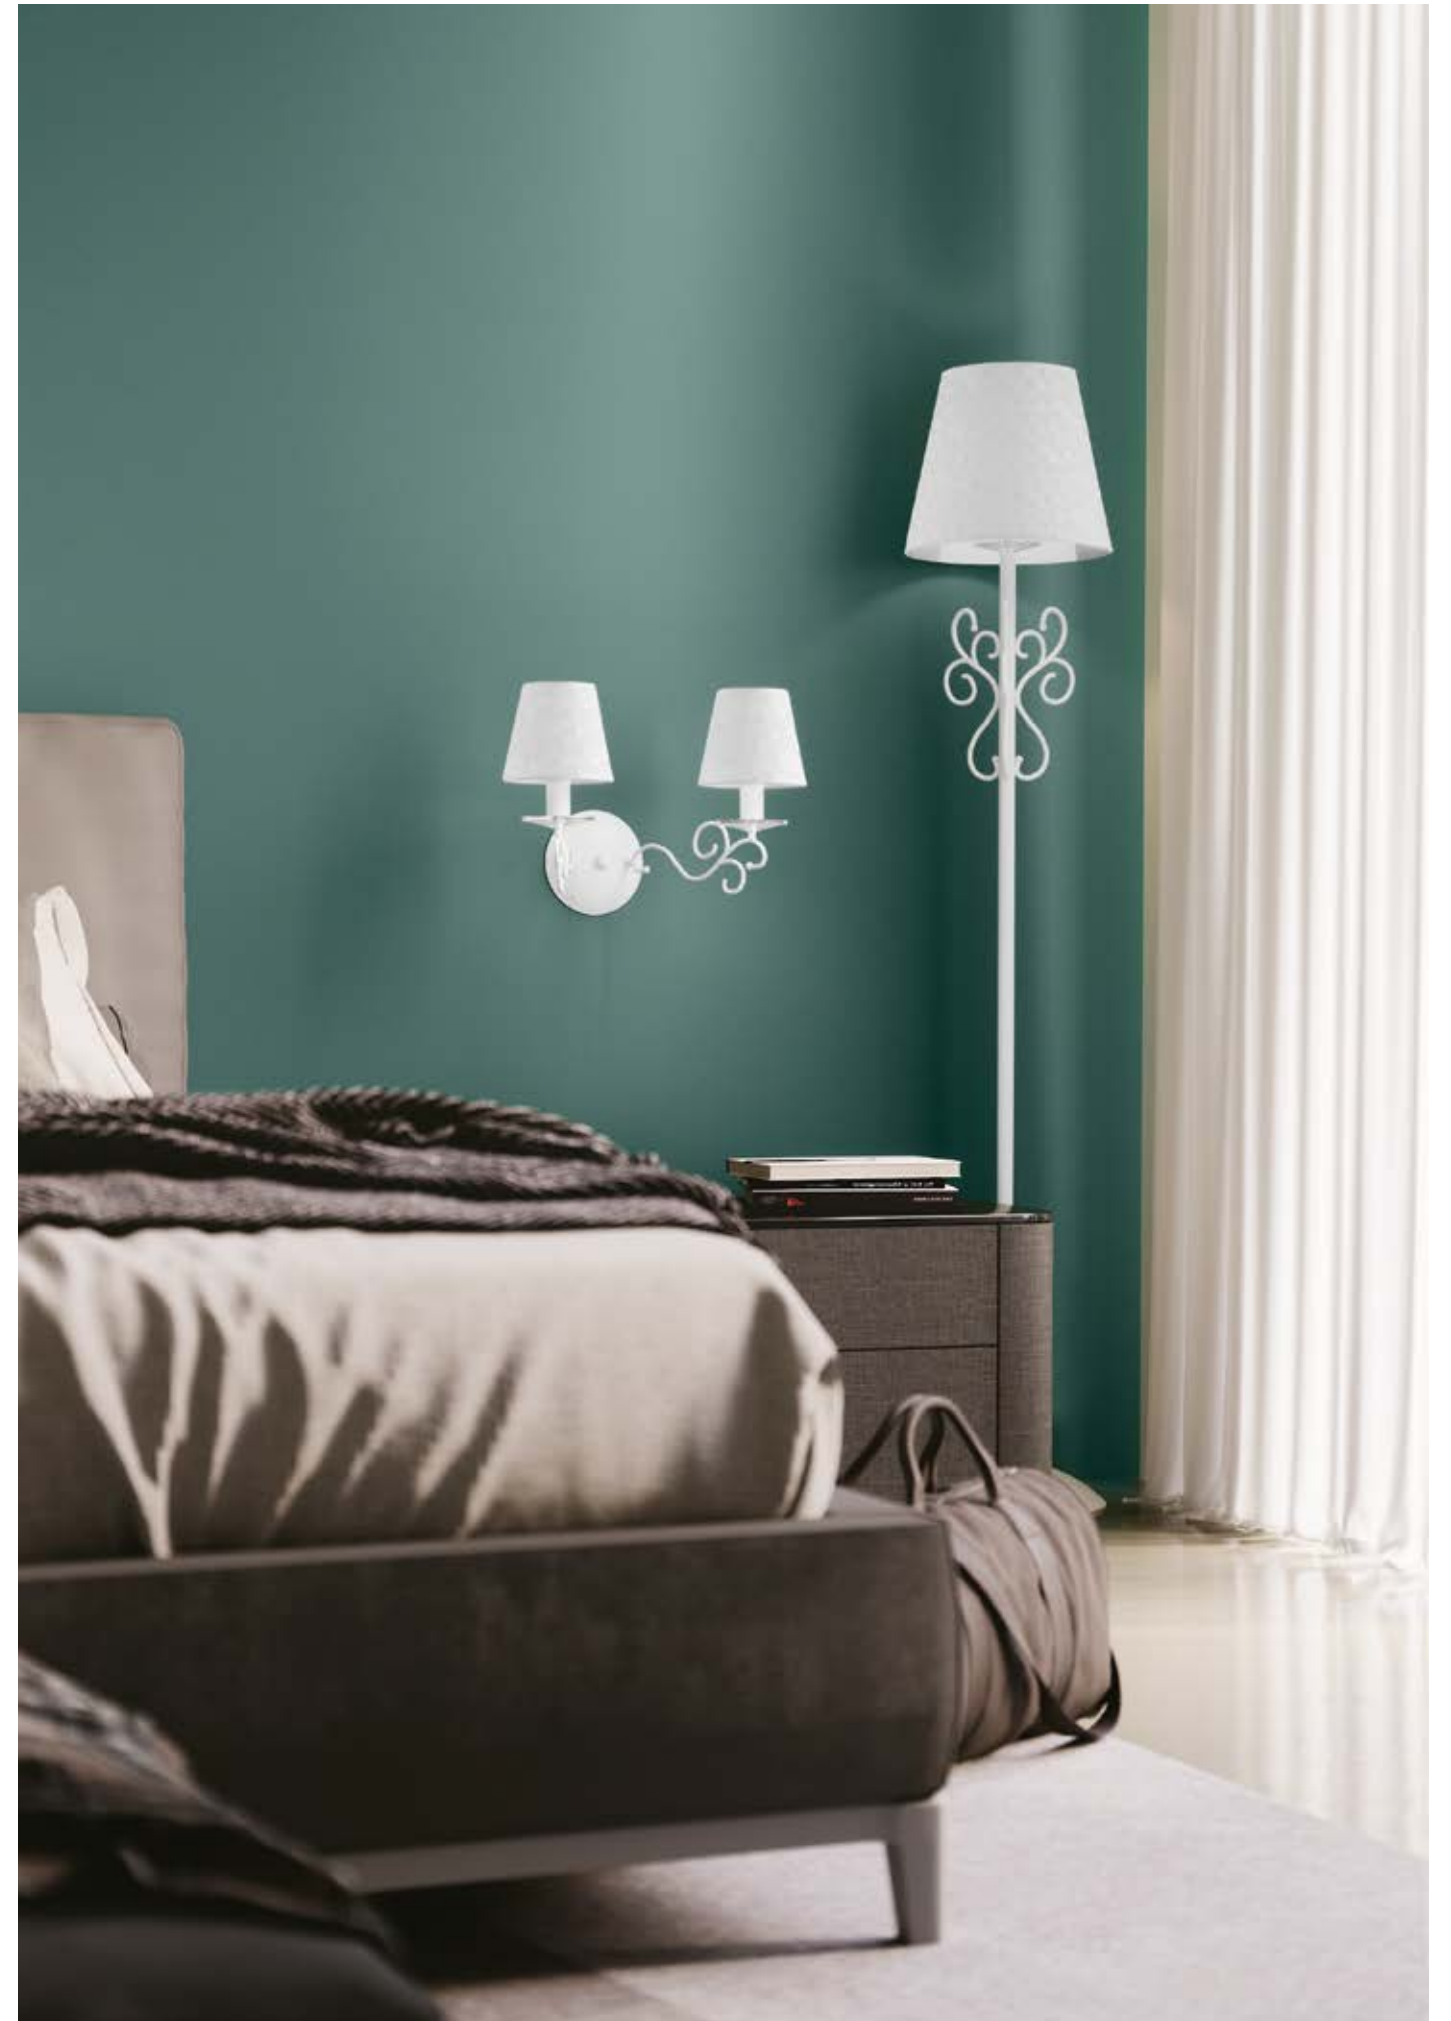

# CLUNY

/ Collezione in metallo bianco opaco con paralume in metallo bianco forato per arredare gli ambienti con gusto ed eleganza.  
/ Collection in matt white metal with perforated white metal shade to decorate the rooms with taste and elegance.