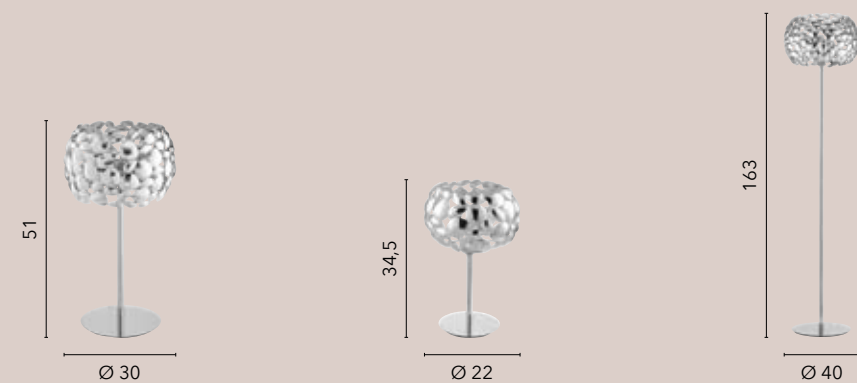

I-DIONISO-LG-BCO
8031440359221

I-DIONISO-L-BCO
8031440359245

I-DIONISO-PT-BCO
8031440359207

I-DIONISO-LG-CR
8031440359238
1xE27

I-DIONISO-L-CR
8031440359252
1xE27

I-DIONISO-PT-CR
8031440359214
3xE27