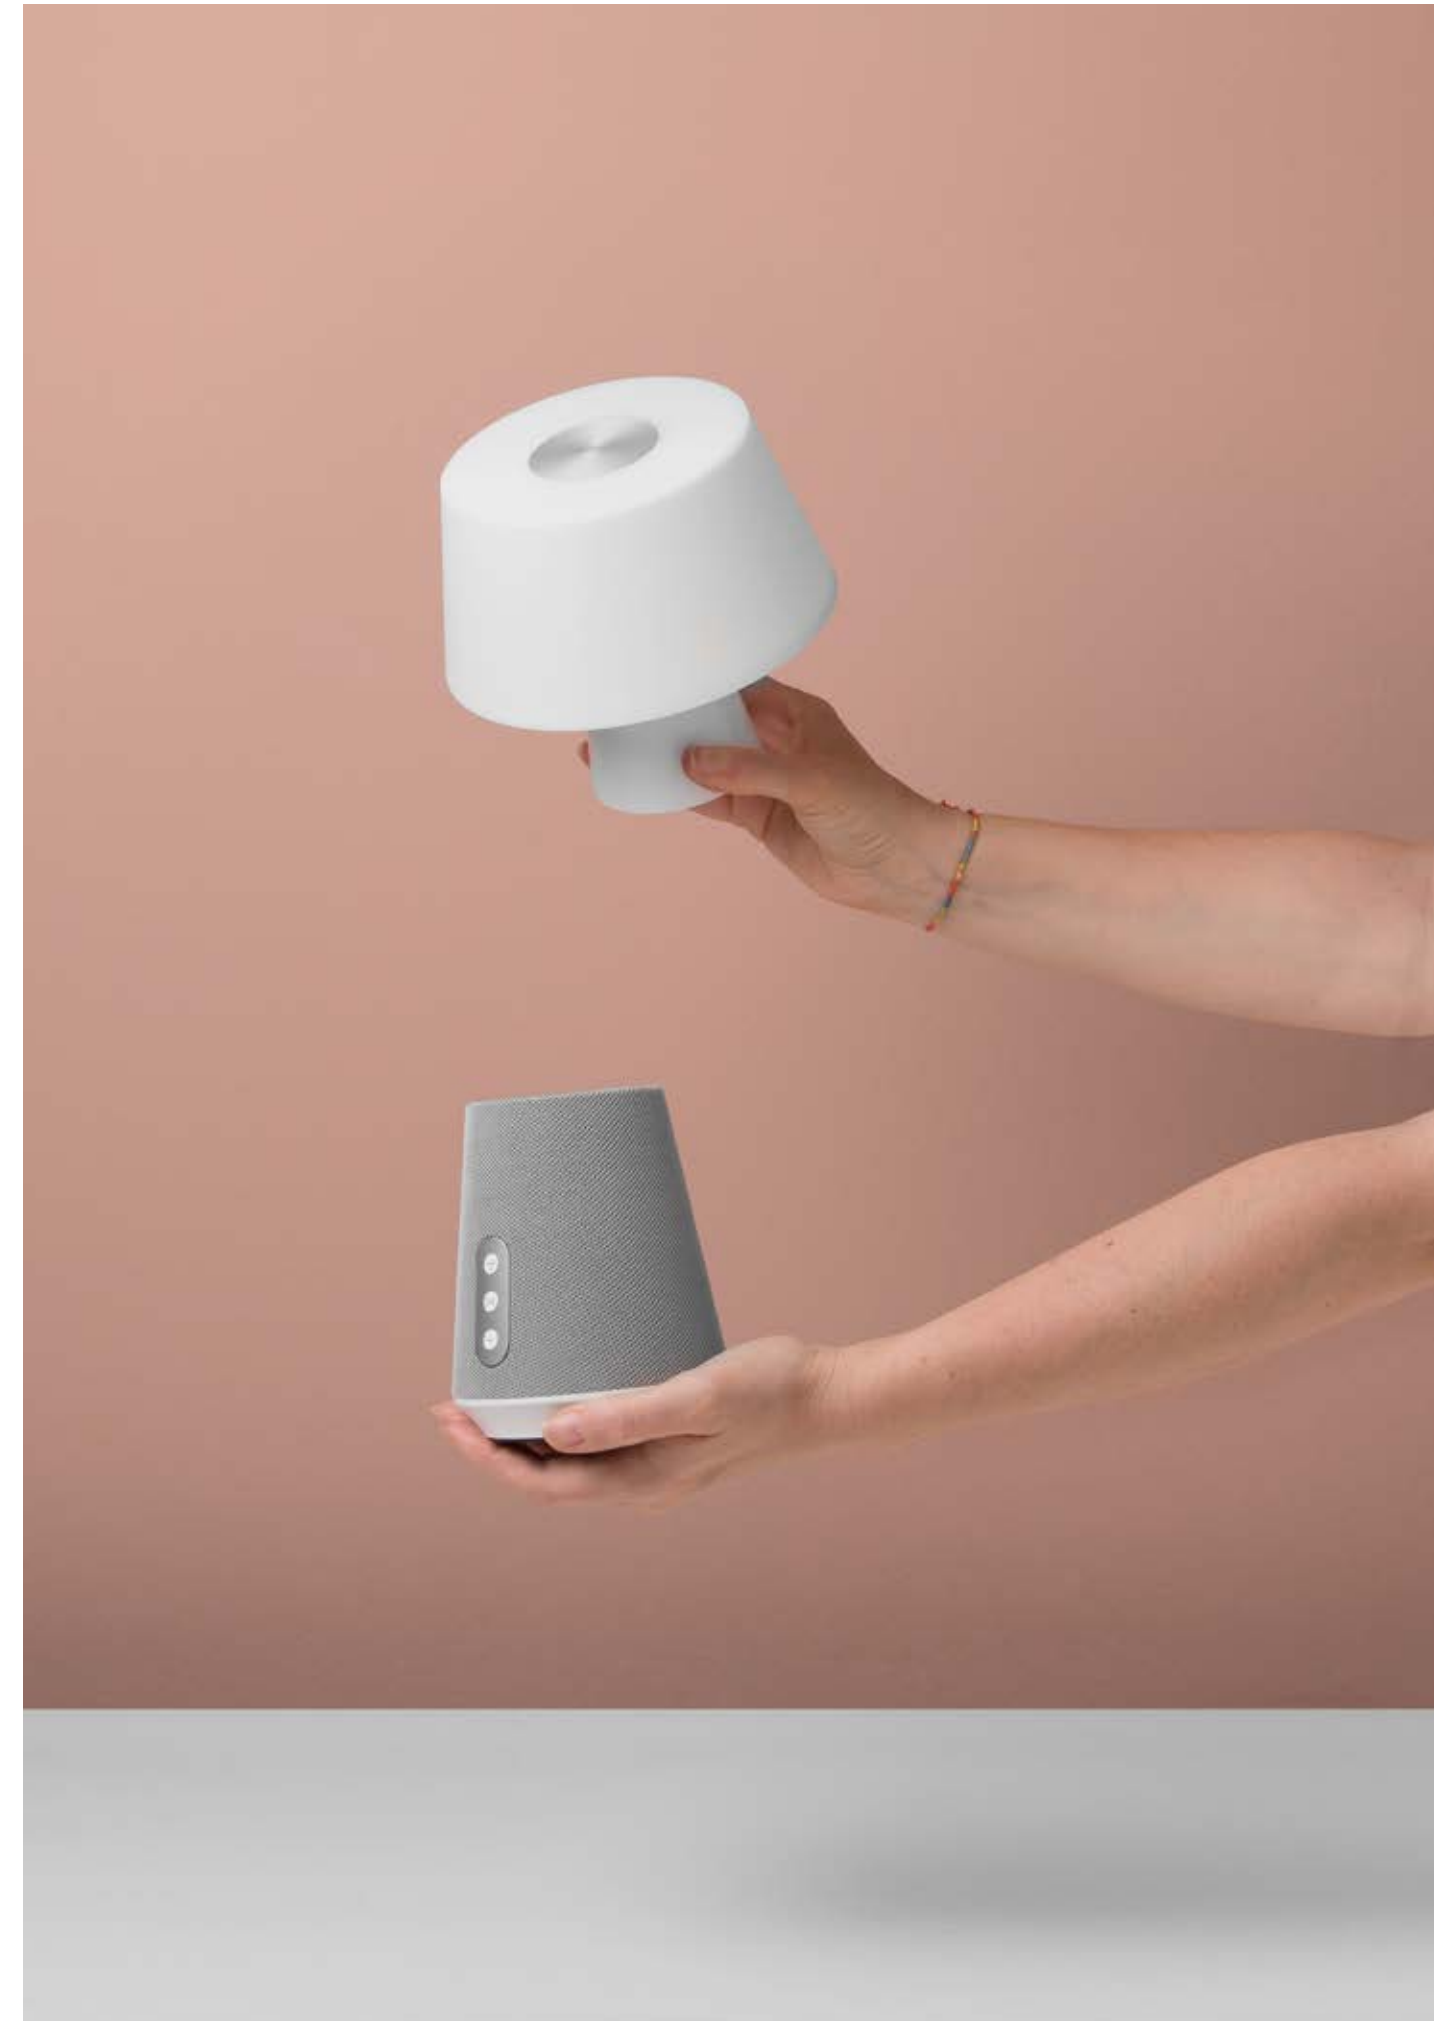

# DARWIN

/ Lampada da lettura a LED realizzata in metallo rivestito da silicone con testa e braccio orientabili disponibile nelle versioni bianco, nero e grigio. Dotata di pratica base per installazione ad applique.