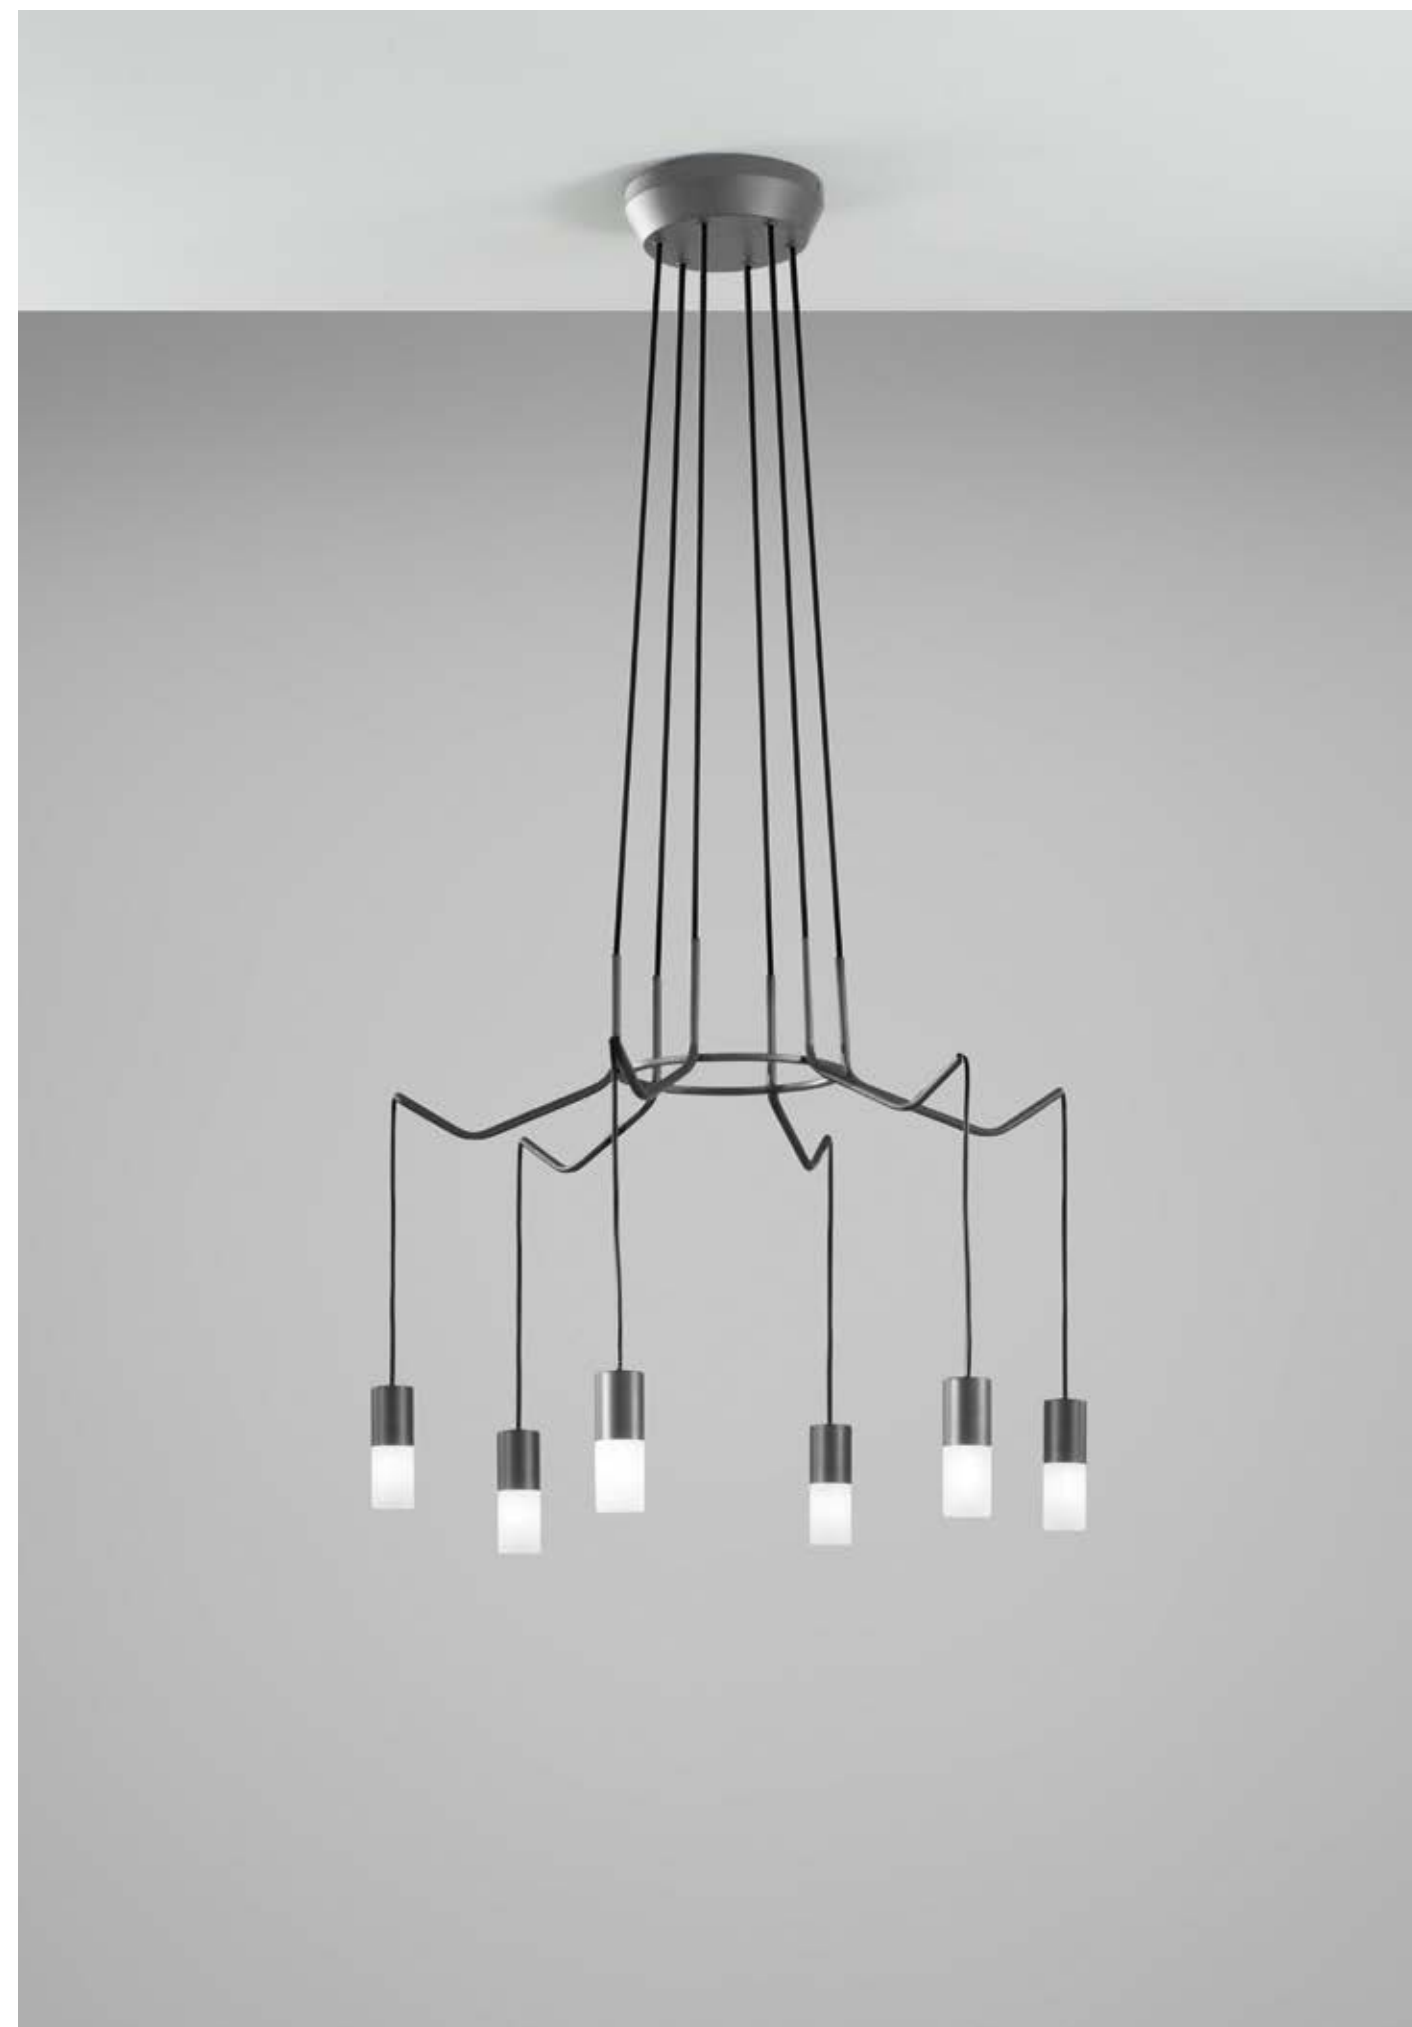

SPIDER

/ Collezione realizzata in metallo antracite con diffusori in acrilico satinato disponibile nelle versioni sospensioni, applique, piantana e lumetto. Progettata anche nella configurazione asimmetrica con decentratori per cavi regolabili in PVC.

/ Collection designed in anthracite metal with satin acrylic diffusers available in suspension versions, wall, floor and table lamp versions. Also made in asymmetrical configuration with PVC adjustable cable shifters.