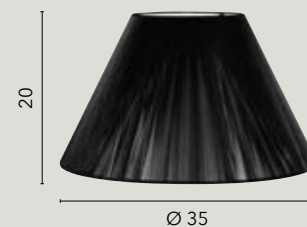

/ Paralumi  
/ Lampshades

**I-PRLMG BOEME**  
8031437991250  
E27

**Paralume big bianco decorato**  
Big white lampshade decorated

**I-PRLM BOEME**  
8031432811195  
E14

**Paralume bianco decorato, bordo cromo**  
Decorated white lampshade, chrome board