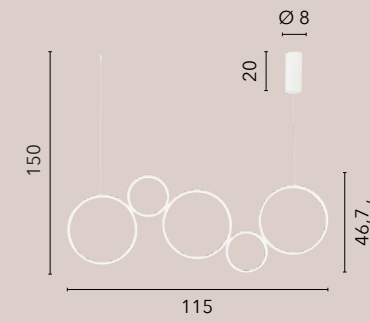

# FREDY

/ Collezione realizzata con struttura in alluminio bianco goffrato con diffusore in silicone.

/ Collection made with structure in white aluminum embossed with silicone diffuser.

**LED-FREDY-S5**  
8031414884858  
LED 60W  
8000 lm  
3000K 4000K 6500K ●●●