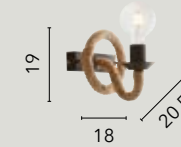

technical information ROPE

**I-ROPE-S6**  
8031414872145  
6xE27

**I-ROPE-S2**  
8031414872121  
2xE27

**I-ROPE-S1**  
8031414872138  
1xE27

**I-ROPE-PL5**  
8031414872107  
5xE27

**I-ROPE-PL3**  
8031414872114  
3xE27