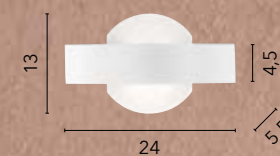

LED-HIMALAYA-AP
8031440365390

LED 11W
1210 lm
4000K ●