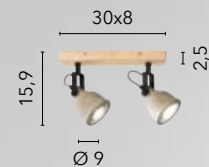

I-KISA-AP2
8031414897124
2xGU10