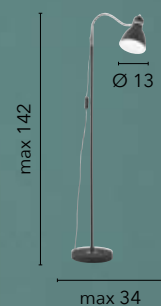

PEOPLE

/ Collezione in metallo con diffusore orientabile, disponibile nei colori bianco, nero e grigio.

/ Metal collection with adjustable diffuser, available in white, black and grey.

I-PEOPLE-L NERO
8031440363617

I-PEOPLE-PT NERO
8031440365567

I-PEOPLE-L BCO
8031440363631

I-PEOPLE-PT BCO
8031440363624

I-PEOPLE-L GR
8031440363648

I-PEOPLE-PT GR
8031440363600

1xE27

1xE27