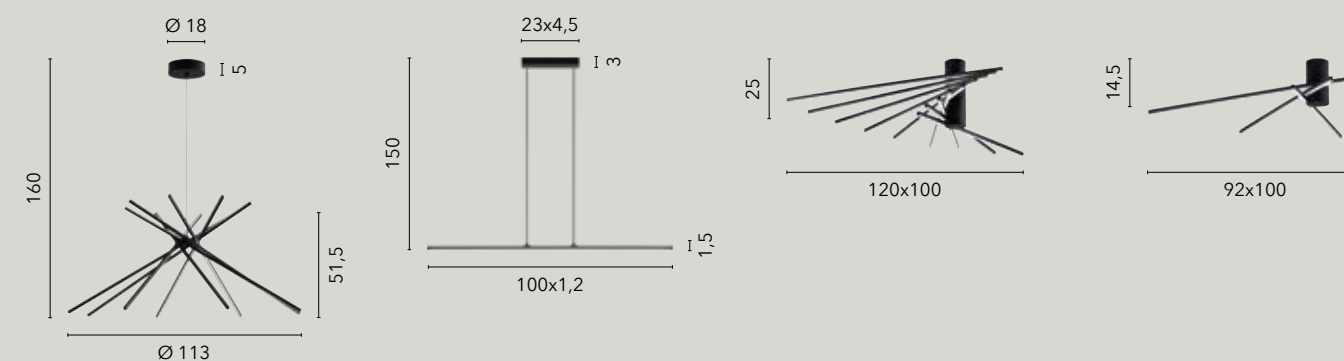

LED-SHANGHAI-S8C NERO 8031414877461	LED-SHANGHAI-S1C NERO 8031414877454	LED-SHANGHAI-PL9C NERO 8031414877416	LED-SHANGHAI-PL3C NERO 8031414877393
	LED-SHANGHAI-S8C BCO 8031414877478 LED 56W 6560 lm 3000K ●	LED-SHANGHAI-S1C BCO 8031414877447 LED 29W 3250 lm 3000K ●	LED-SHANGHAI-PL9C BCO 8031414877409 LED 66W 9450 lm 3000K ●	LED-SHANGHAI-PL3C BCO 8031414877386 LED 27W 3750 lm 3000K ●
	LED-SHANGHAI-S8 NERO 8031440361293	LED-SHANGHAI-S1 NERO 8031414877133	LED-SHANGHAI-PL9 NERO 8031414877119	LED-SHANGHAI-PL3 NERO 8031414877096
	LED-SHANGHAI-S8 BCO 8031440361286 LED 56W 6560 lm 3000K ●	LED-SHANGHAI-S1 BCO 8031414877126 LED 29W 3250 lm 4000K ●	LED-SHANGHAI-PL9 BCO 8031414877102 LED 66W 9450 lm 4000K ●	LED-SHANGHAI-PL3 BCO 8031414877089 LED 27W 3750 lm 4000K ●