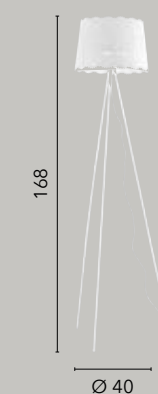

I-CLUNY-PT40
8031440362856
3xE14