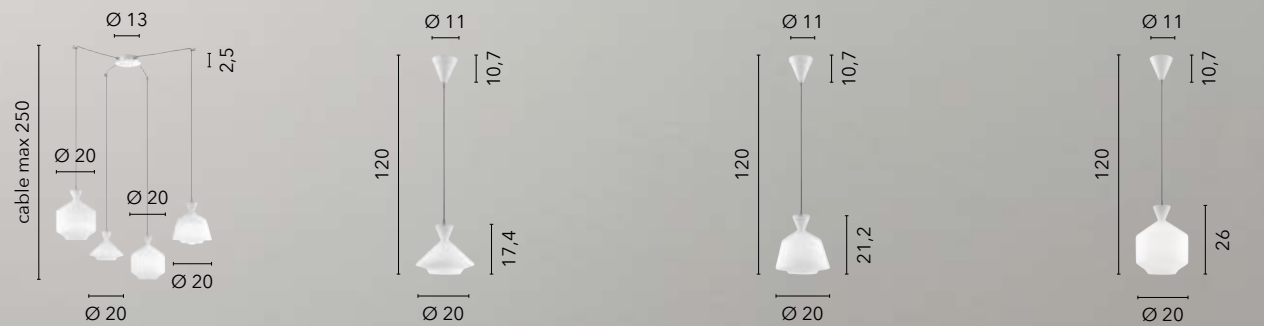

SUGAR

/ Collezione caratterizzata dalle eccentriche forme dei vetri opali con cavo in tessuto rosso o PVC nero.
/ Collection characterized by the eccentric shapes of opal glasses with red fabric cable or black PVC.

I-SUGAR-S4-CN
8031414879137

I-SUGAR-A-CN
8031414879182

I-SUGAR-B-CN
8031414879151

I-SUGAR-C-CN
8031414879168

I-SUGAR-S4
8031440359801

I-SUGAR-A
8031440356749

I-SUGAR-B
8031440356756

I-SUGAR-C
8031440356732

4xE27 LED

1xE27 LED

1xE27 LED

1xE27 LED