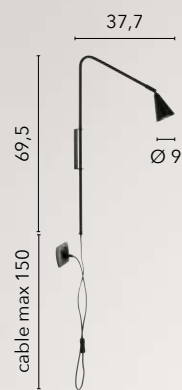

ENEAA

/ Applique a parete con struttura in metallo regolabile e punto luce orientabile.

Disponibile nei colori nero opaco, bianco opaco ed oro satinato.

/ Wall lamp with adjustable metal structure and swivel head lamp.

Available in matt black, matt white and satin gold.

I-ENEAA-AP1-NER
8031414897513

I-ENEAA-AP1-BCO
8031414897506

I-ENEAA-AP1-ORO
8031414897520

1xGU10