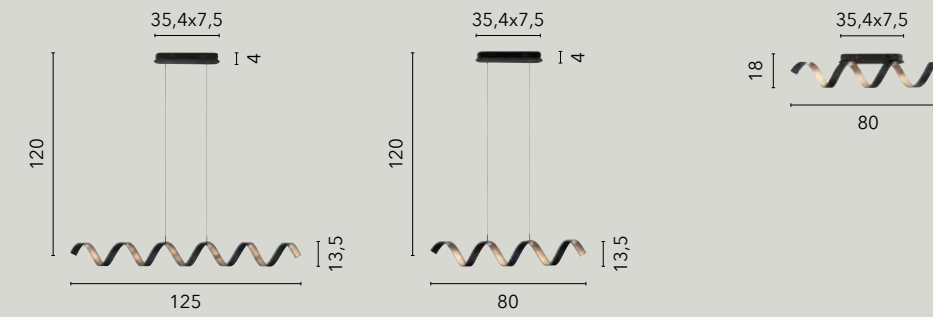

# HELIX

/ Collezione con montatura in fine alluminio disponibile in due colori: nero goffrato con interno oro e bianco goffrato con interno silver.

/ Collection with fine aluminum frame available in two colours: embossed black finish with gold interior and white with silver interior.