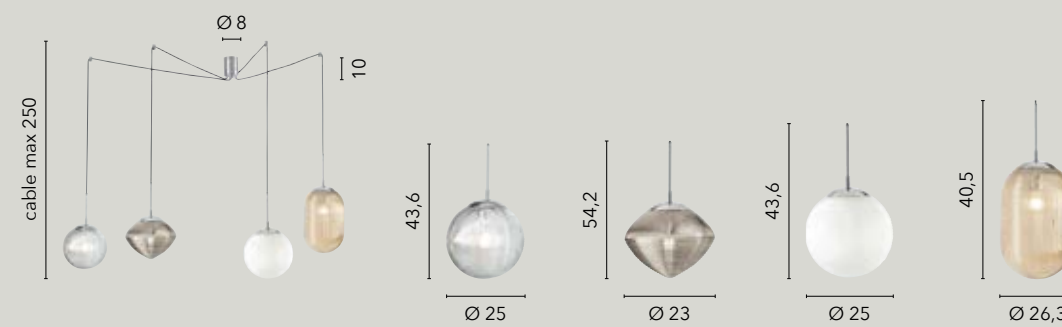

I-GREENWICH-S4
8031414874606
4xE27 LED