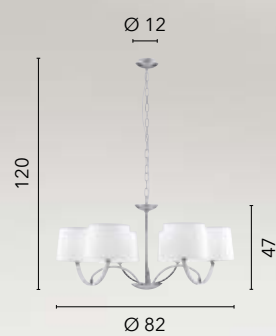

# ASTORIA

/ Collezione in metallo cromato dal design minimal  
impresiosita da paralumi in tessuto bianco.

/ Collection in chromed metal with minimal design  
embellished with white fabric lampshades.

**I-ASTORIA-6**  
8031414869886  
6xE27