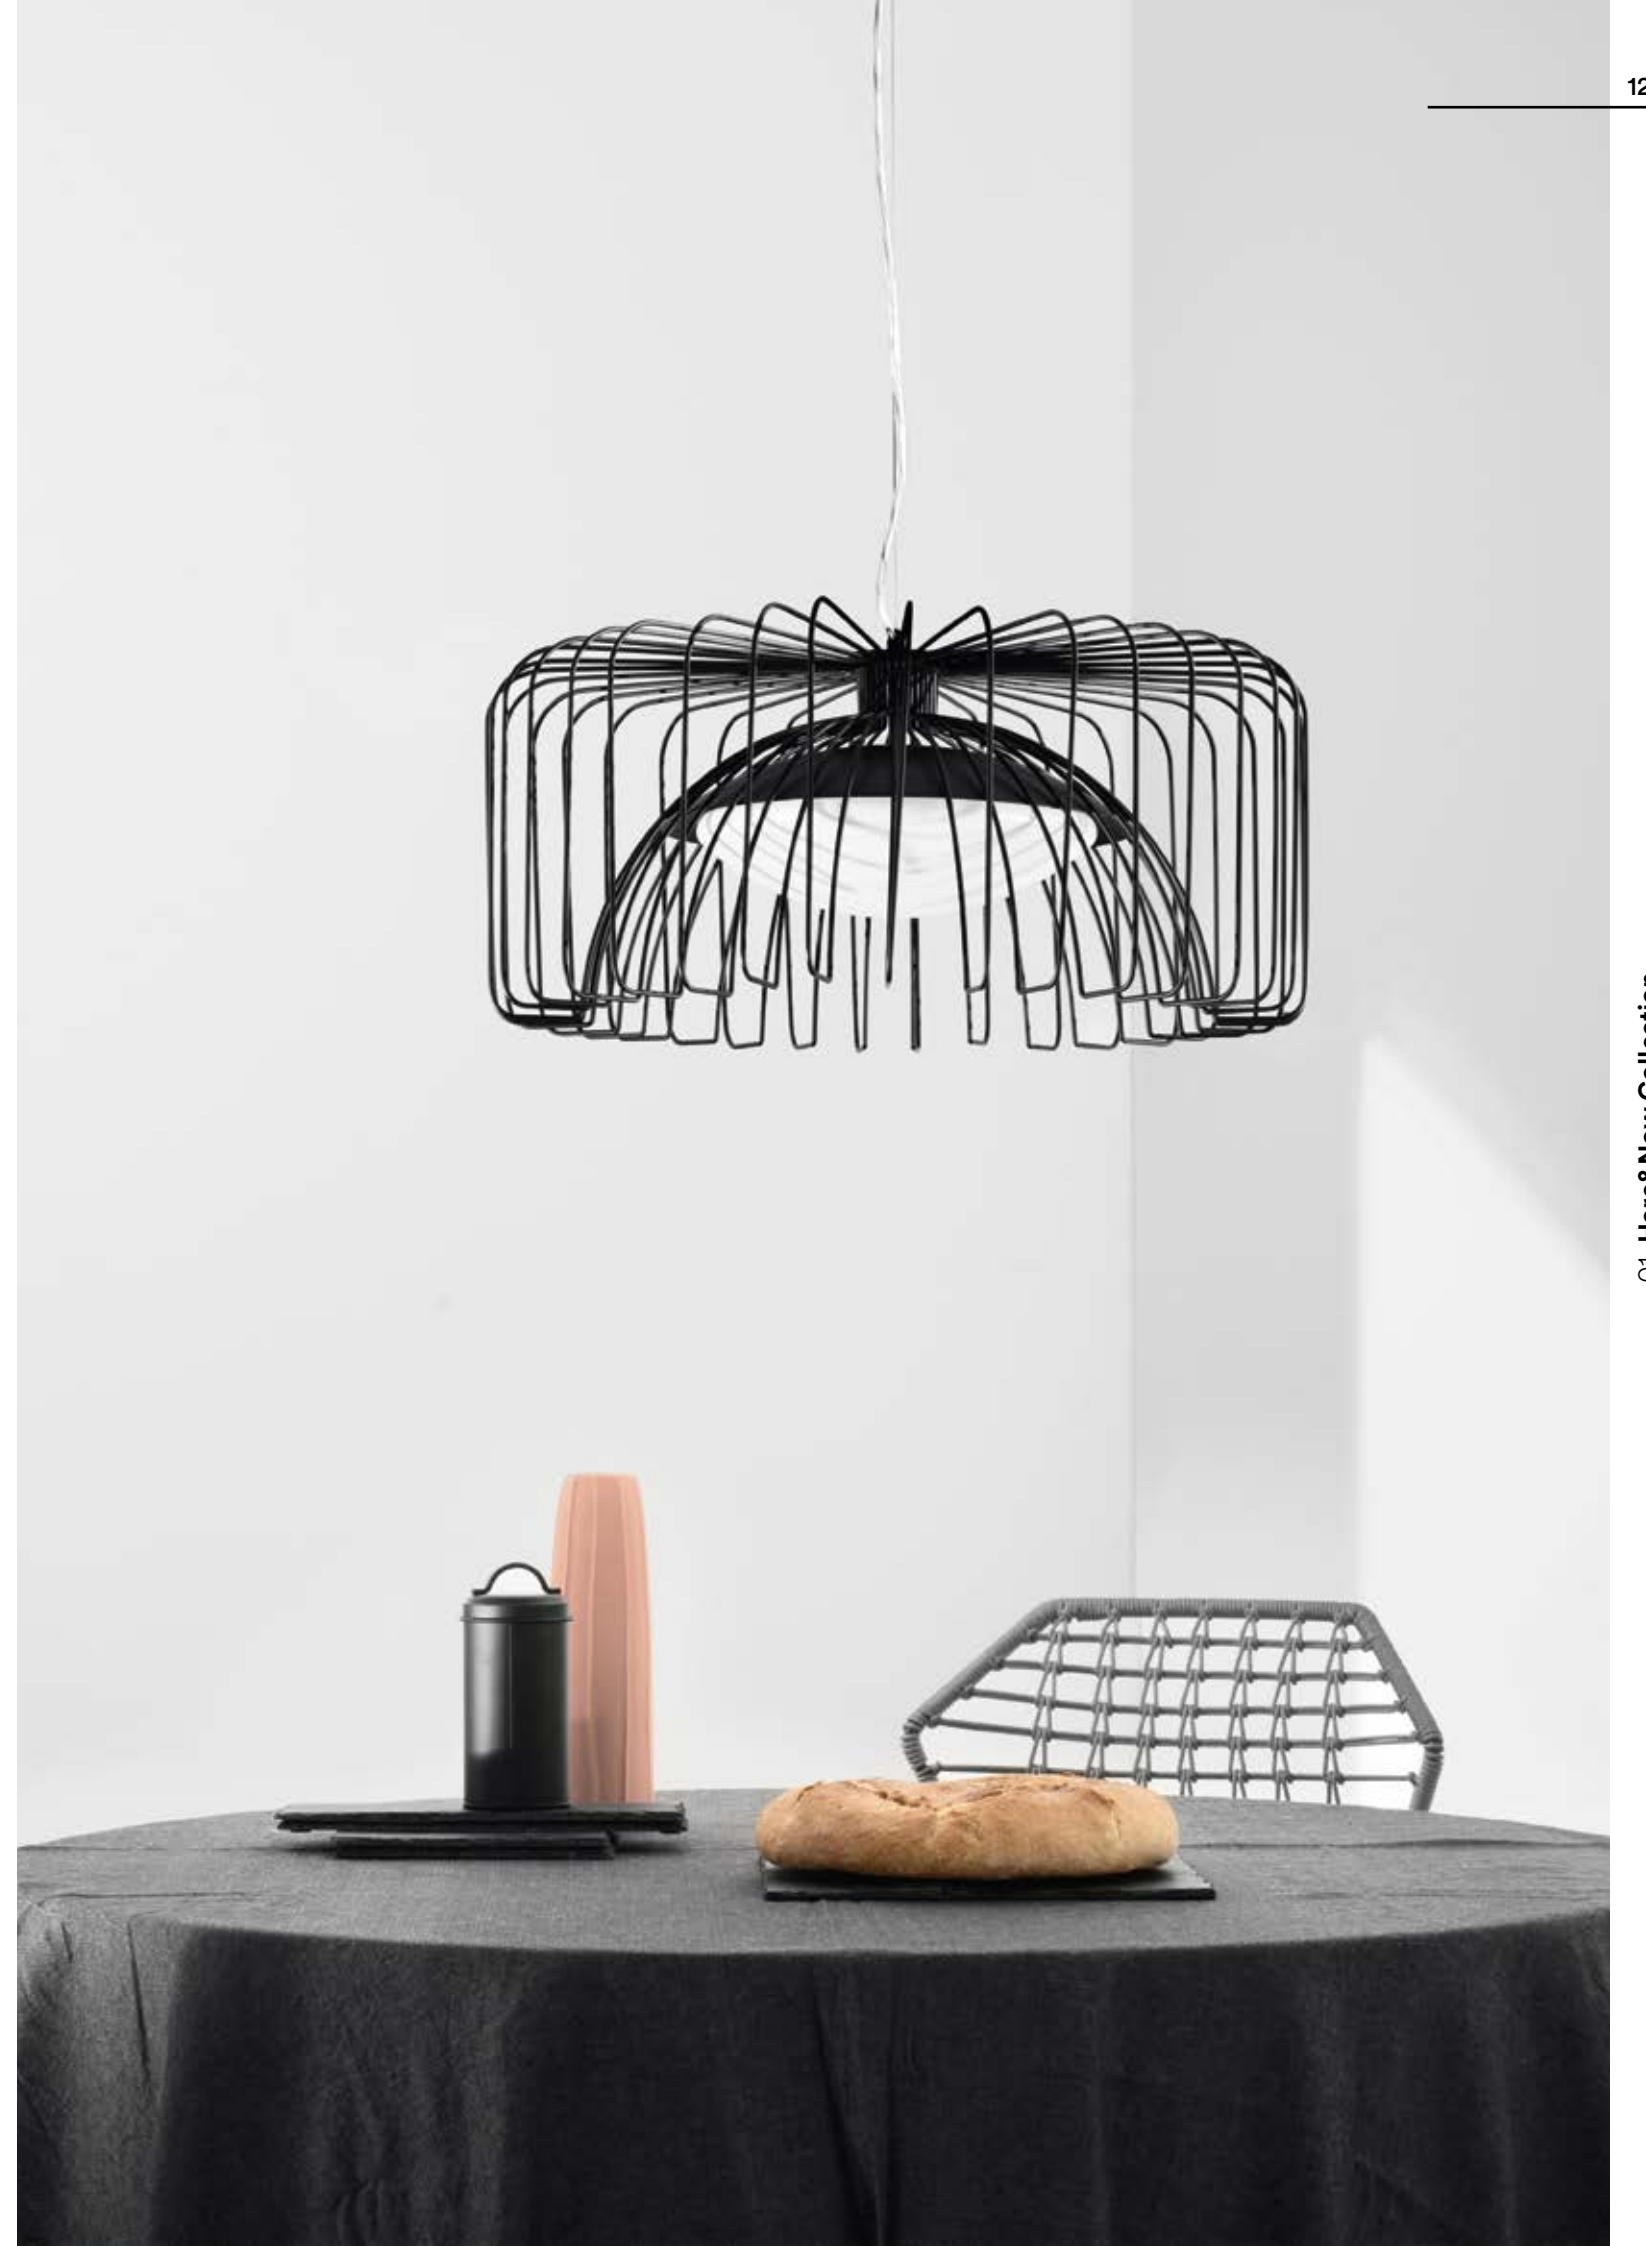

COUGAR

/ Sospensione in fili di metallo disponibile nei colori nero e bianco opaco con diffusore opale al centro.

/ Suspension in metal geometric wires available in black and white matt colour with opal diffuser in the center.

● **LED-COUGAR-NERO**
8031440362603

○ **LED-COUGAR-BCO**
8031440362634

LED 24W
2740 lm
4000K ○