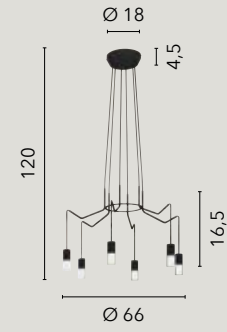

I-SPIDER-S6
8031414869541
6xG9