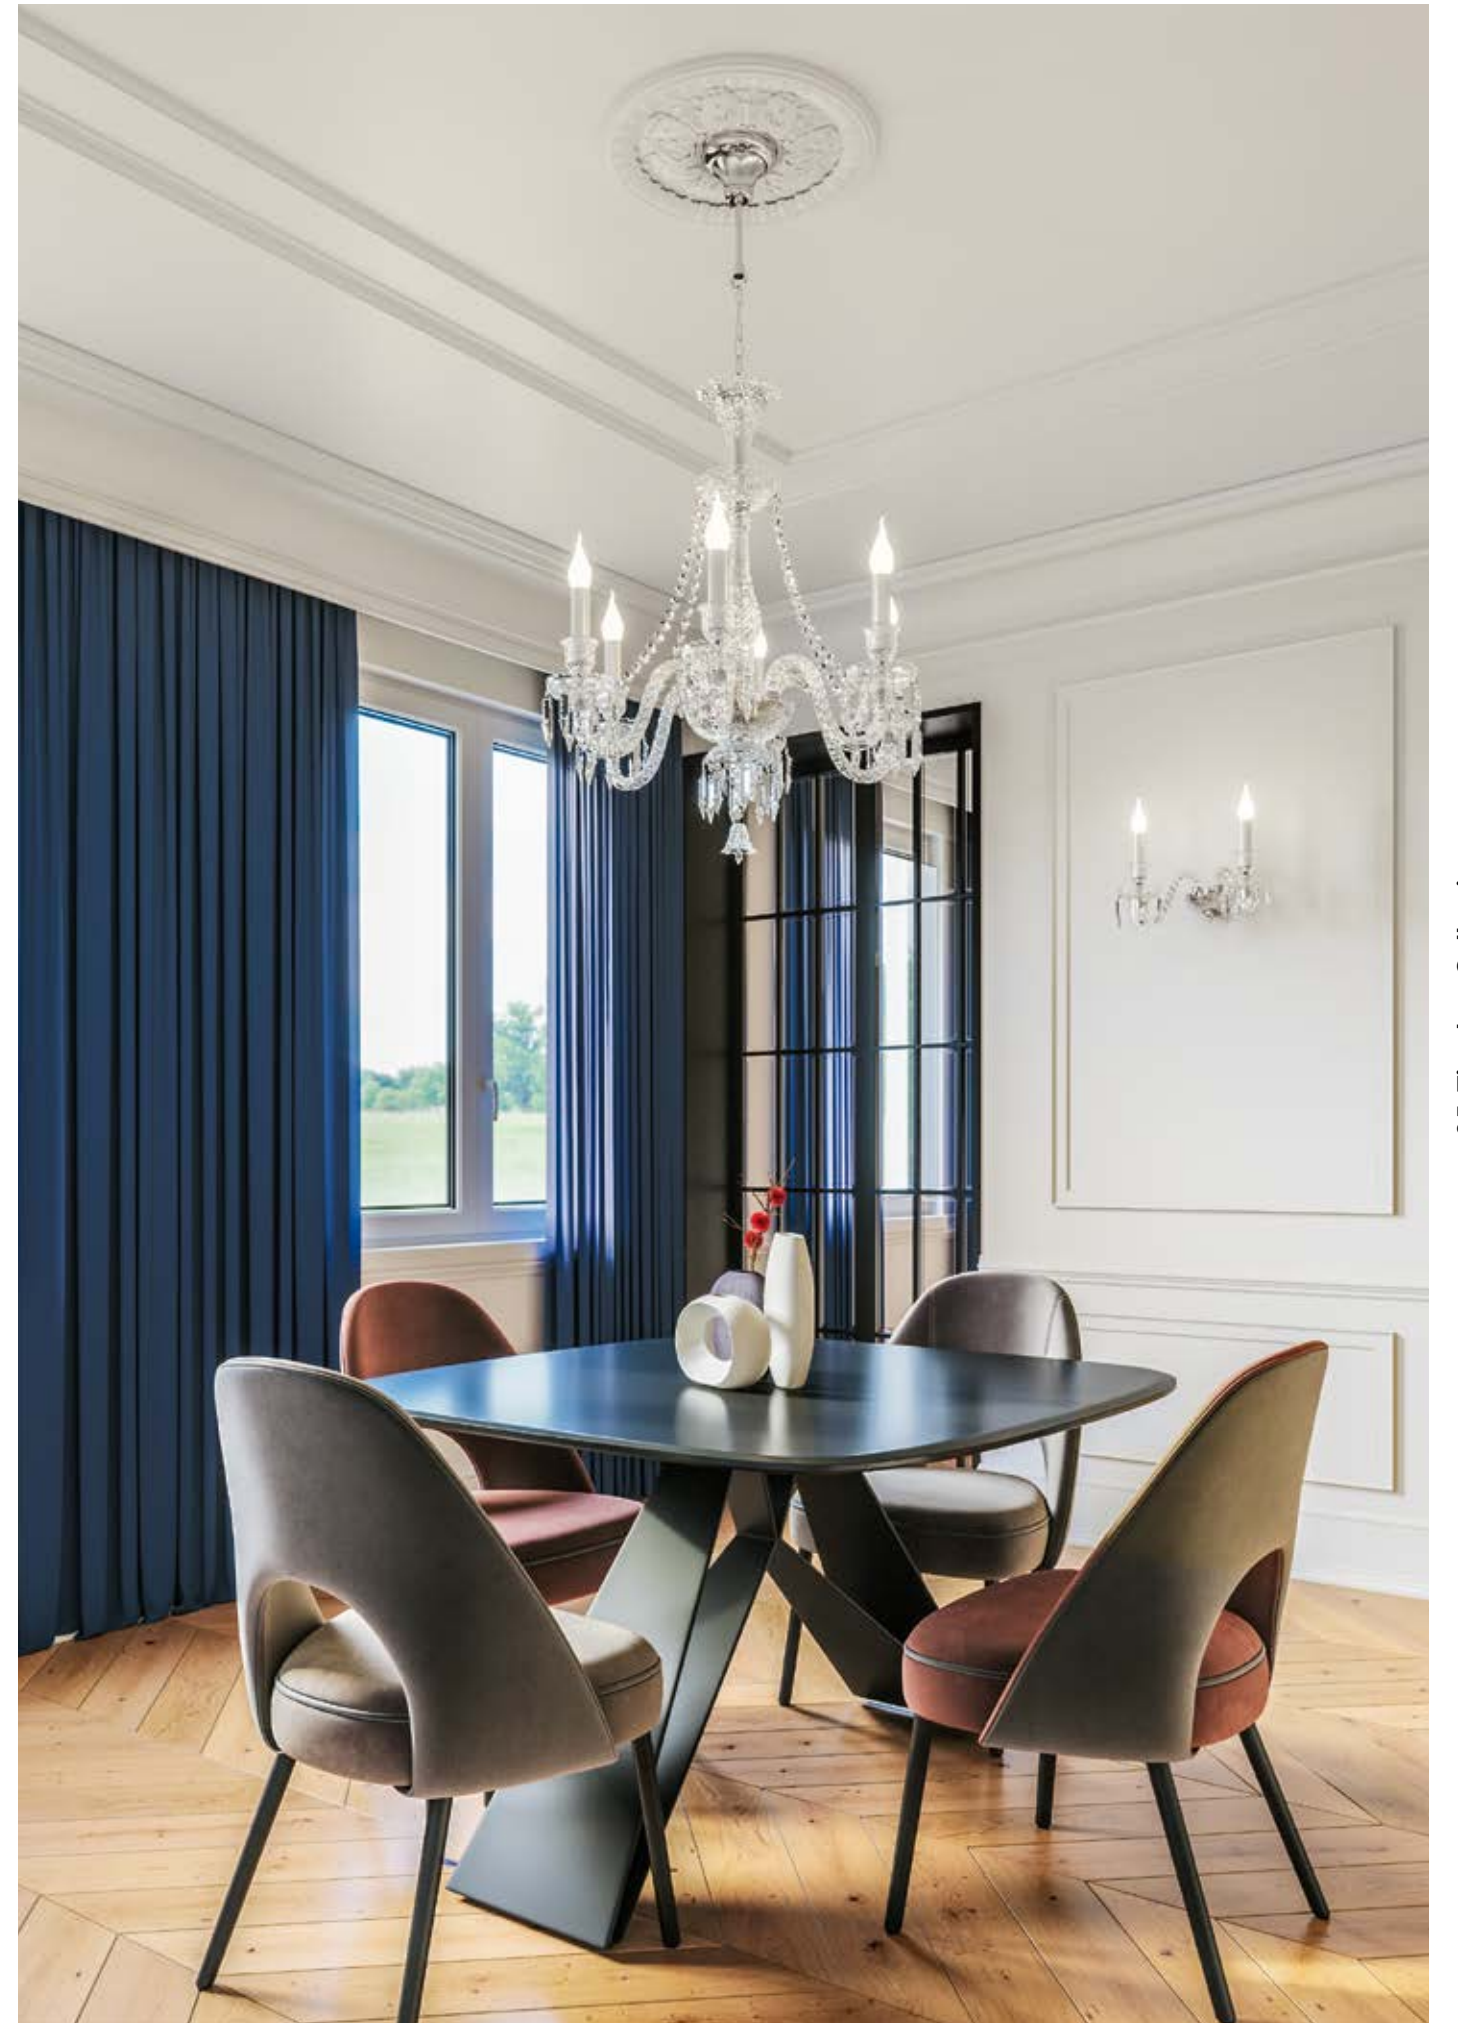

LOUVRE

/ Collezione dallo stile ieratico in vetro cristallo sfaccettato rifinito in cromo.

/ Hieratic collection in faceted crystal glass finished in chrome.