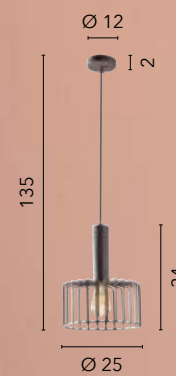

DAYTON

/ Sospensione dalle eleganti finiture in metallo nella versione caffè.

/ Suspension with elegant metal finishes in the coffee version.

I-DAYTON-S25 BRO
8031440365161
1xE27

I-DAYTON-S16 BRO
8031440365192
1xE27