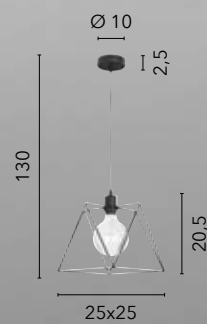

SANTANA

/ Sospensione in metallo
poligonale nero opaco.
/ Suspension in polygonal
metal black matte.

I-SANTANA-L-S1
8031440354356
1xE27

I-SANTANA-M-S1
8031440312899
1xE27