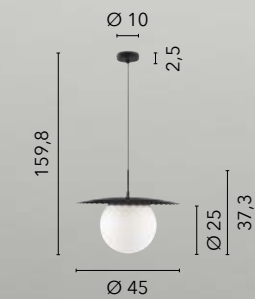

I-CHAPLIN-S45 NER
8031414874460

I-CHAPLIN-S45 ORO
8031414874477

1x E27 LED