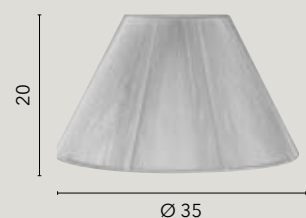

I-PRLMG-ORCHESTRA
8031432801196
E27

Paralume big silver decoro fili
Big silver lampshade wires decoration