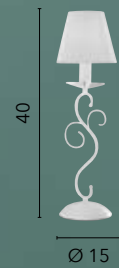

I-PERLA/L1
8031440359818
1xE14