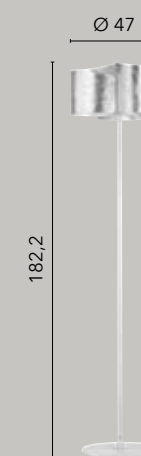

I-IMAGINE-PT-SIL
8031440358224

I-IMAGINE-PT-ORO
8031440358231
3xE27