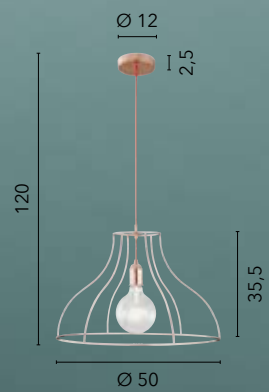

FRIDA

/ Collezione realizzata da fili in metallo oro rosa con cavo in tessuto rosso.

/ Collection made from pink gold metal wires with red fabric cable.

I-FRIDA/S50
8031440311663
1xE27