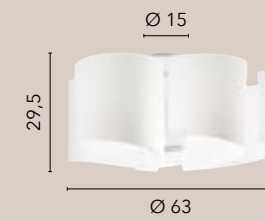

I-IMAGINE-PL5
8031440352734
5xE27