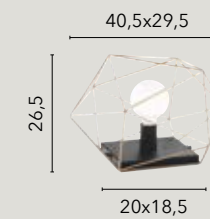

I-ABRAXAS-L1 BCO
8031414871636

I-ABRAXAS-L1 ORO
8031414869114
1xE27