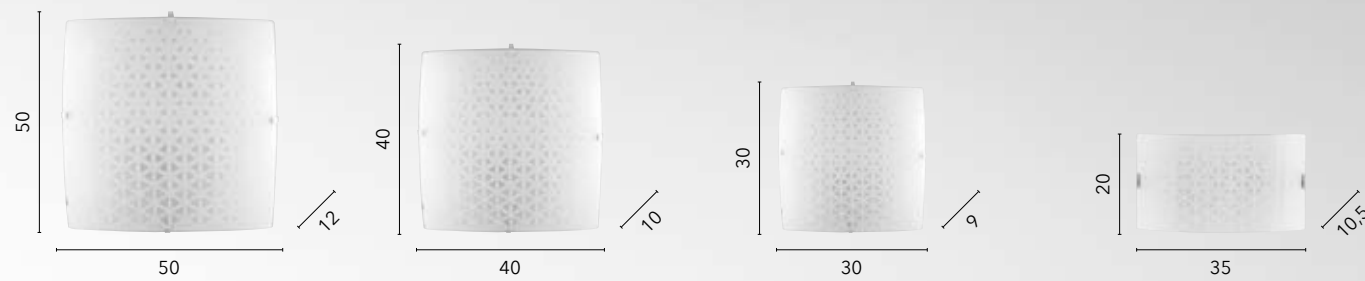

MAORI

/ Collezione realizzata in vetro bianco lucido con decori in graniglia e ganci cromo.

/ Collection made of glossy white glass with graniglia decorations and chrome hooks.

I-MAORI-PL50
8031414874903
4xE27

I-MAORI-PL40
8031414874897
3xE27

I-MAORI-PL30
8031414874880
2xE27

I-MAORI-AP3520
8031414874873
2xE27

VECTOR

/ Collezione realizzata in vetro bianco lucido con decori romboidali in grigio e ganci cromo.

/ Collection made of glossy white glass with gray rhomboidal decorations and chrome hooks.