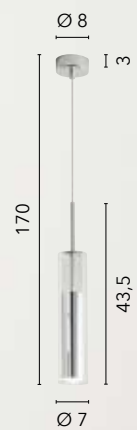

TABOO

/ Sospensioni in vetro trasparente caratterizzate da una struttura interna in metallo disponibili nelle versioni con struttura cromata, bianca e nera satinata.

/ Suspension in transparent glass characterized by an internal structure in metal and canopy available in chrome, satin white and satin black.

I-TABOO-S NERO
8031414864065

I-TABOO-S BCO
8031440362528

I-TABOO-S CR
8031440361767

1xGU10