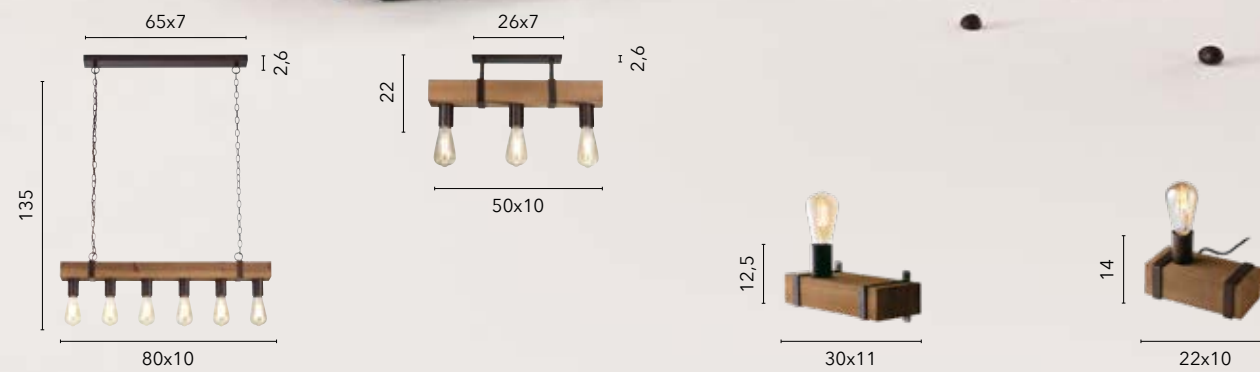

TEXAS

/ Collezione con struttura quadrata in legno antichizzato
caratterizzata da finiture in metallo colore moro.
/ Collection with square structure in antiques wood
characterized by dark metal finishes.

I-TEXAS-S6
8031414872008
6xE27

I-TEXAS-PL3
8031414872015
3xE27

I-TEXAS-AP1
8031414872039
1xE27

I-TEXAS-L1
8031414872046
1xE27