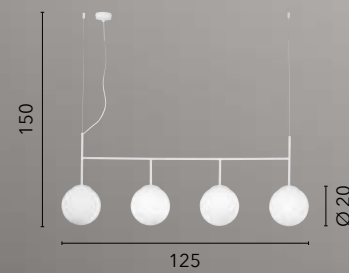

BALY

/ Sospensione realizzata in metallo in bianco opaco con sfere in vetro opale.

/ Suspension made of matt white metal with opal glass spheres.

I-BALY-S4
8031414896998
4x E27 LED