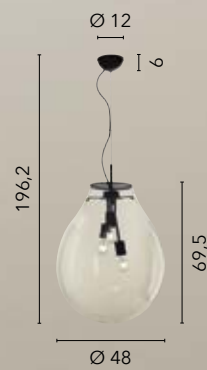

# AZUMA

/ Collezione a goccia in vetro soffiato trasparente con struttura in metallo nero satinato.

/ Collection in transparent blown glass with structure in satin black metal.

**I-AZUMA-S48**  
8031414874552  
3x27 LED