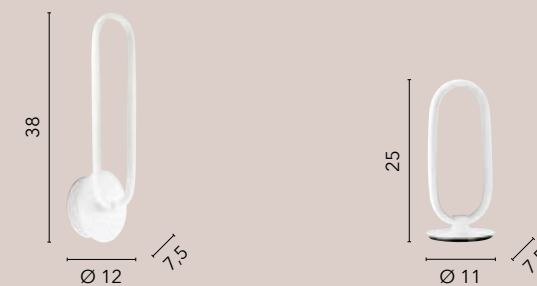

LED-INFINITY-AP

8031414868810

LED 12,5W
1120 lm
4000K

LED-INFINITY-L

8031414868827

LED 11,5W
1030 lm
4000K

LED-INFINITY-PT

8031414868797

LED 30W
2700 lm
4000K