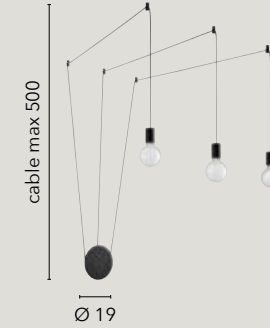

I-HABITAT-PL3 NER
8031414869633

3xE27

12 pcs INCL