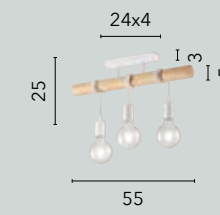

# ARIZONA

/ Collezione con struttura cilindrica in legno naturale e montatura in metallo bianco opaco.  
/ Collection with cylindrical structure in natural wood and frame in matt white metal.

**I-ARIZONA-S6**  
8031414872077  
6xE27