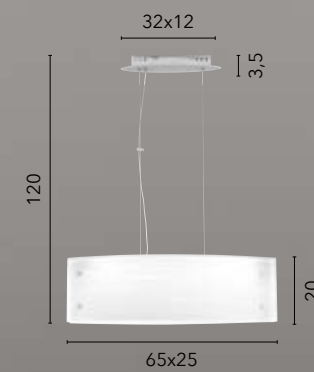

I-CHARME/S65
8031414864553

LED 50W
3960 lm
3000K ↔ 6500K