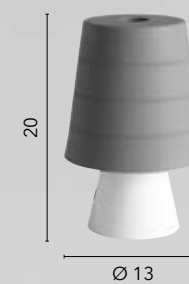

I-DRUM/L BCO
8031440356787

I-DRUM/L1 GRI
8031440356770

I-DRUM/L BLU
8031440356763

I-DRUM/L1 ARA
8031440356794
1xE14