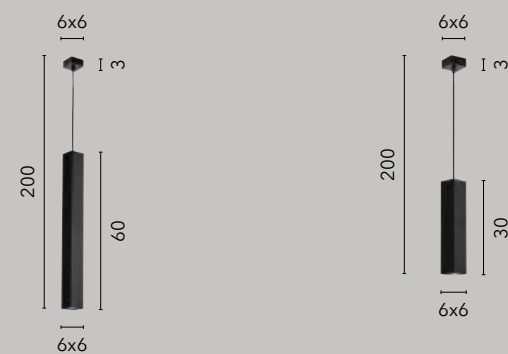

I-FLUKE-SQ NERO 8031414885701	I-FLUKE-S30Q NERO 8031414885664
	I-FLUKE-SQ BCO 8031414885688	I-FLUKE-S30Q BCO 8031414885640
	I-FLUKE-SQ ORO 8031414885718	I-FLUKE-S30Q ORO 8031414885671
	I-FLUKE-SQ BRO 8031414885695	I-FLUKE-S30Q BRO 8031414885657