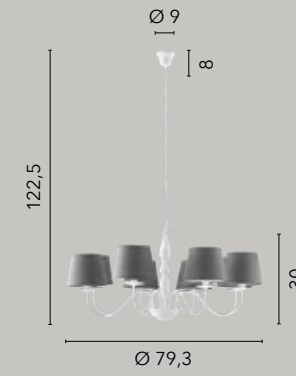

# FAVOLA

/ Collezione in metallo bianco e paralumi in tessuto grigio.

/ Collection in white metal and shades in grey fabric.

**I-FAVOLA/8**  
8031414864034  
8xE14

**I-FAVOLA/5**  
8031440365291  
5xE14

**I-FAVOLA/3**  
8031440365208  
3xE14