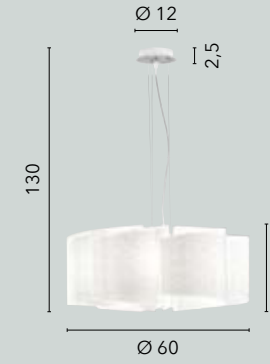

I-JOYCE/S6
8031440365031
6xE27