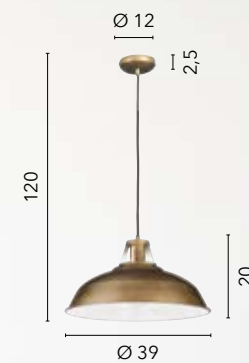

BOGOTÀ

/ Collezione in metallo verde rame con cavo in tessuto nero adatta a diversi tipi di interni.

/ Collection in copper green metal with black fabric cable suitable for different types of interiors.

I-BOGOTÀ/S1
8031440311601

1xE27