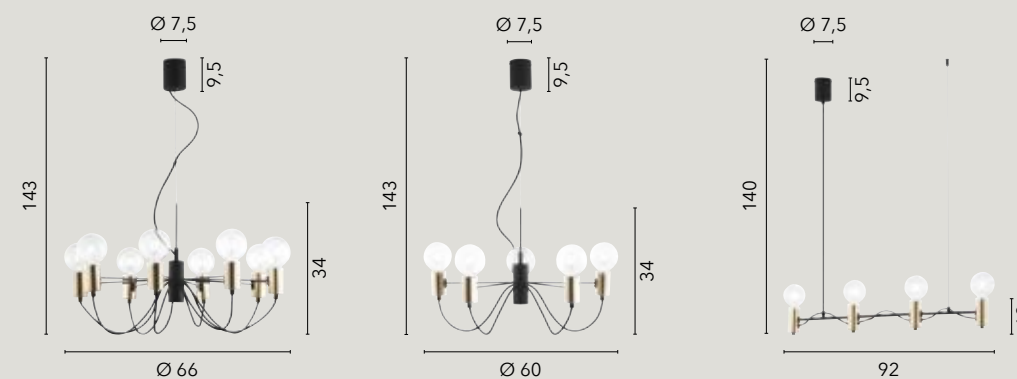

I-AXON-S8
8031414862108
8xE27

I-AXON-S5
8031414863174
5xE27

I-AXON-S4
8031414863181
5xE27