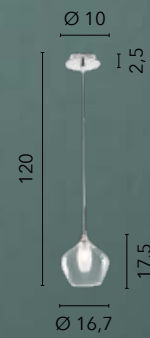

I-SKYLINE/S1
8031439151263
1xG9 LED