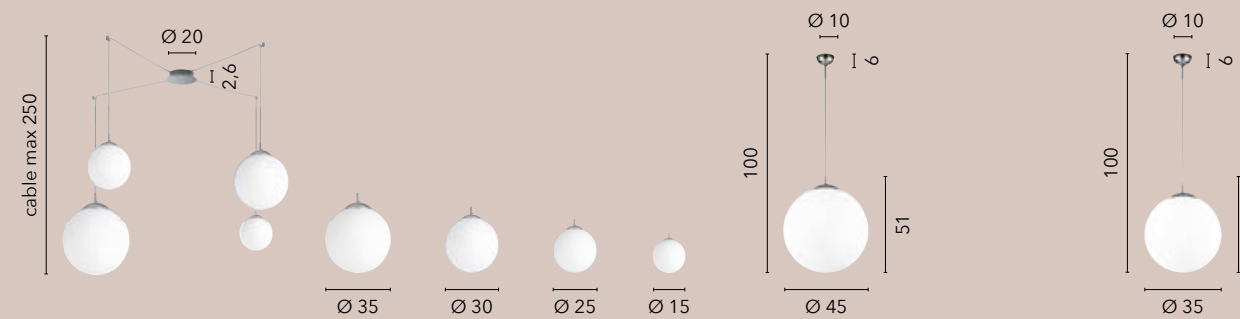

I-LAMPD/S4 BCO
8031440353724
4xE27 LED

I-LAMPD/S45 BCO
8031434881226
1xE27 LED

I-LAMPD/S35 BCO
8031434731217
1xE27 LED