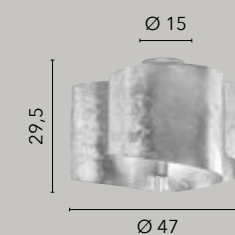

I-IMAGINE-PL3-SIL
8031440358262

I-IMAGINE-PL3-ORO
8031440358279
3xE27