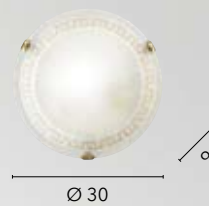

01/01012
8031414006885
1xE27