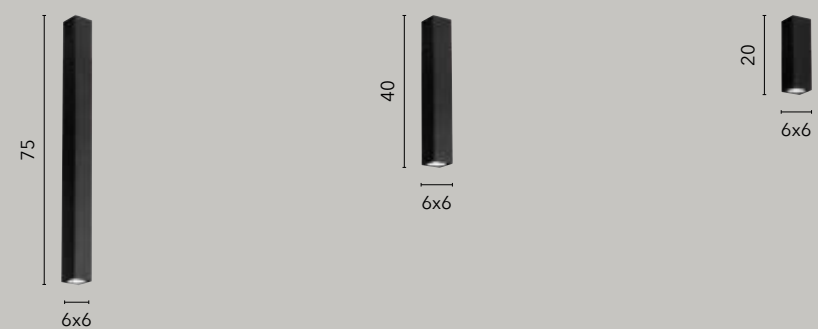

I-FLUKE-PLQ75 NERO 8031414885589	I-FLUKE-PLQ40 NERO 8031414885541	I-FLUKE-PLQ20 NERO 8031414885503
	I-FLUKE-PLQ75 BCO 8031414885565	I-FLUKE-PLQ40 BCO 8031414885527	I-FLUKE-PLQ20 BCO 8031414885480
	I-FLUKE-PLQ75 ORO 8031414885596	I-FLUKE-PLQ40 ORO 8031414885558	I-FLUKE-PLQ20 ORO 8031414885510
	I-FLUKE-PLQ75 BRO 8031414885572	I-FLUKE-PLQ40 BRO 8031414885534	I-FLUKE-PLQ20 BRO 8031414885497