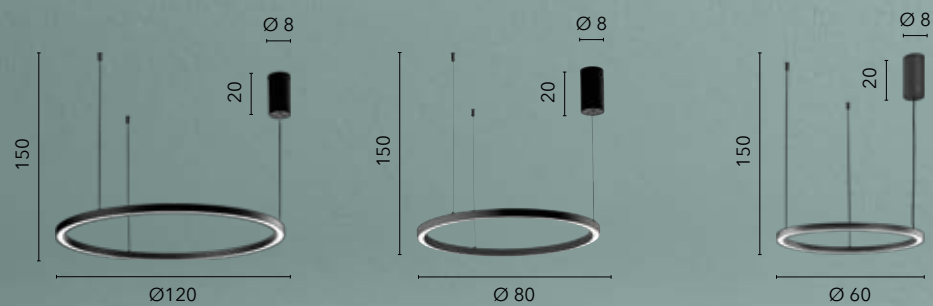

# HOOP

/ Collezione dalle forme circolari con struttura in alluminio bianco, oro o nero goffrato con diffusore in acrilico. Cavi regolabili in acciaio.

/ Collection of circular shapes with structure in white, gold or black embossed aluminum with acrylic diffuser. Adjustable steel cables.