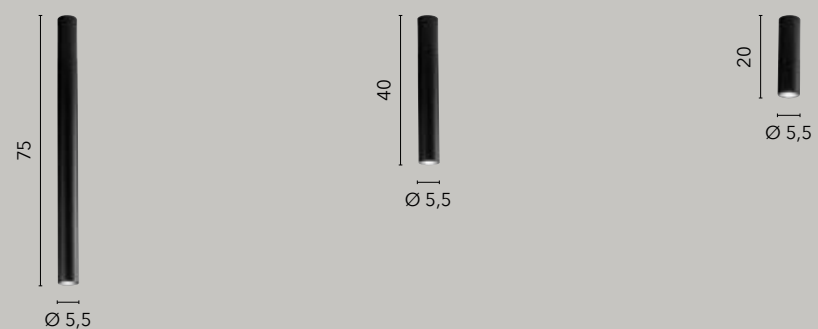

I-FLUKE-PL75 NERO 8031414885466	I-FLUKE-PL40 NERO 8031414885411	I-FLUKE-PL20 NERO 8031414885367
	I-FLUKE-PL75 BCO 8031414885435	I-FLUKE-PL40 BCO 8031414885381	I-FLUKE-PL20 BCO 8031414885336
	I-FLUKE-PL75 ORO 8031414885473	I-FLUKE-PL40 ORO 8031414885428	I-FLUKE-PL20 ORO 8031414885374
	I-FLUKE-PL75 CR 8031414885459	I-FLUKE-PL40 CR 8031414885404	I-FLUKE-PL20 CR 8031414885350
	I-FLUKE-PL75 BRO 8031414885442	I-FLUKE-PL40 BRO 8031414885398	I-FLUKE-PL20 BRO 8031414885343