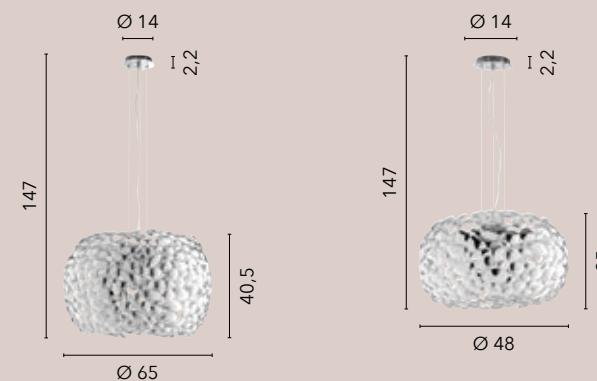

# DIONISIO

/ Collezione in metallo cromato o bianco opaco, in cui si alternano morbide forme tondeggianti che conferiscono alla lampada un design fantasioso.

/ Collection in chromed or matt white metal, in which soft rounded shapes alternate, giving the lamp a creative design.