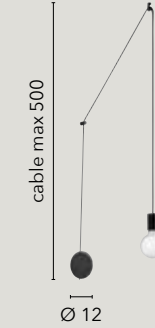

I-HABITAT-PL1 NER
8031414869640

I-HABITAT-PL1 BCO
8031414869619

1xE27

4 pcs INCL