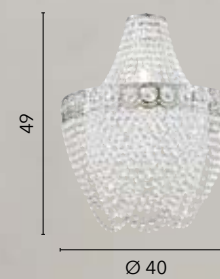

I-BOLERO/S40
8031440352604
for suspension E27