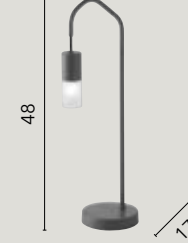

I-SPIDER-L
8031414869572
1xG9