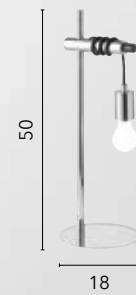

ADMIRAL

/ Collezione dalle linee versatili progettata in metallo cromo con cavi in tessuto nero.

/ Collection with versatile lines designed in chrome metal with black fabric cables.