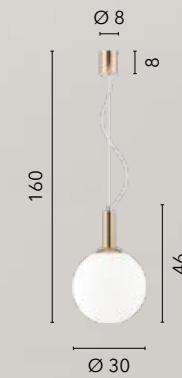

# HERA

/ Collezione in metallo oro con diffusori  
in vetro soffiato opale.

/ Collection in gold metal with opal  
blown glass diffusers.

**I-HERA-S5**  
8031414863228  
5xG9 LED

**I-HERA-S30**  
8031414863235  
1xE27 LED