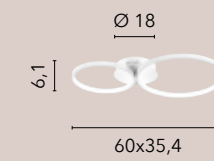

LED-FREDY-PL2
8031414884803
LED 30W
4370 lm
3000K 4000K 6500K ●●●