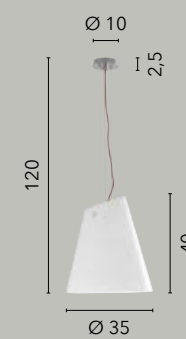

# ERMES

/ Collezione in vetro opale dalla forma peculiare con struttura in metallo cromato e cavo in tessuto rosso o PVC nero.

/ Collection in opal glass with a peculiar shape with a structure in chromed metal and cable in red or black PVC fabric.