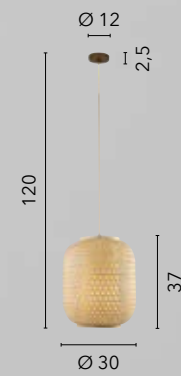

I-ZEN-S-S
8031440311977
1xE27