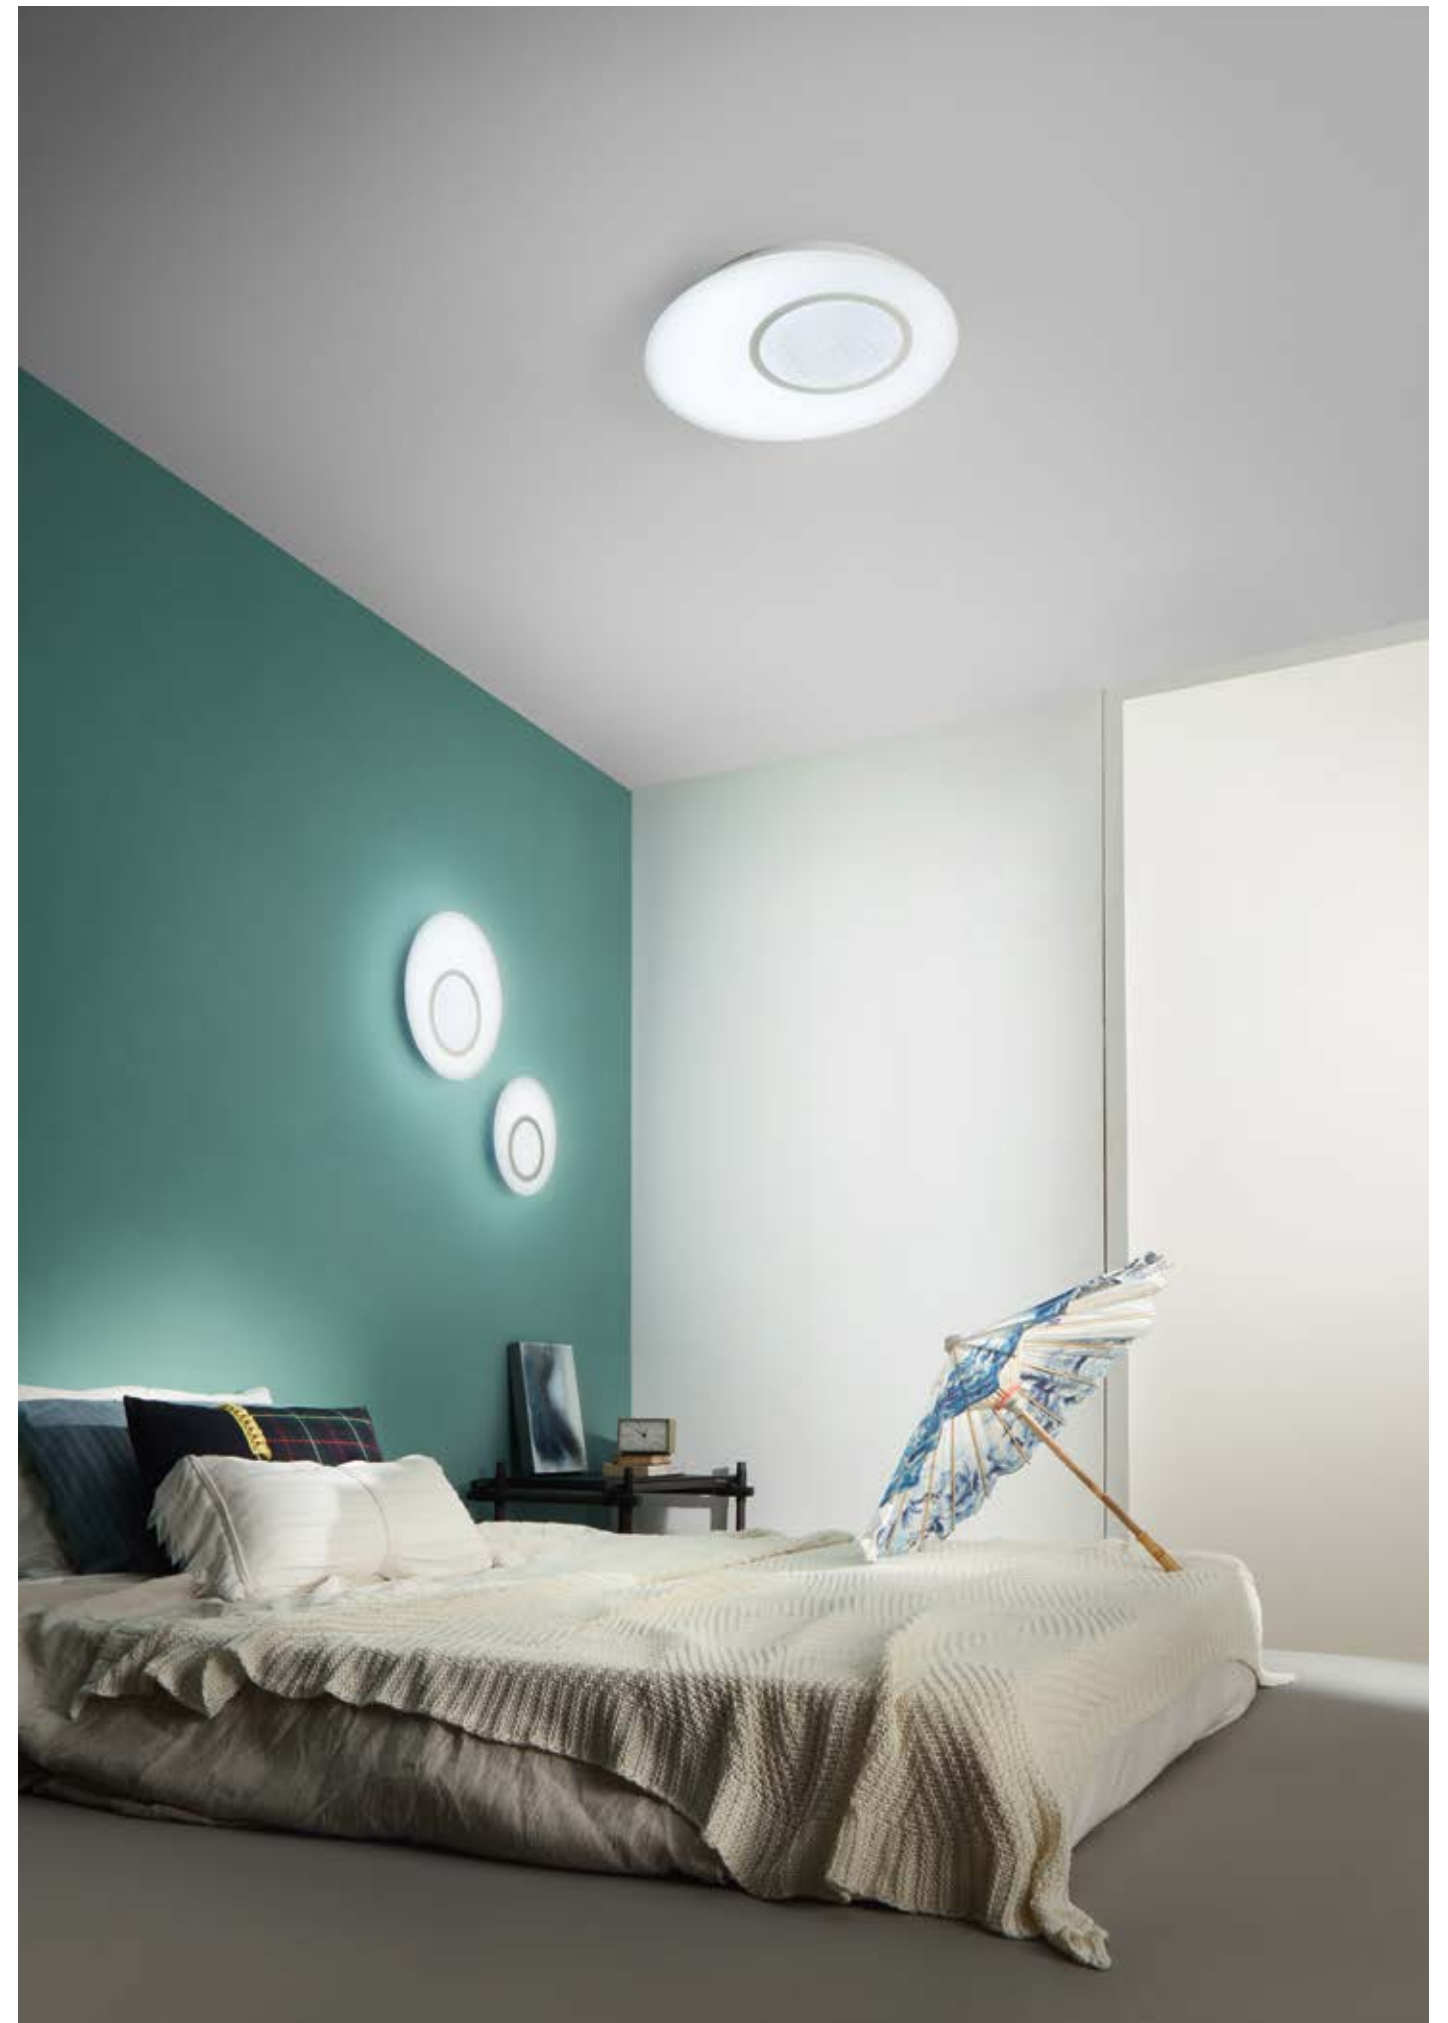

# JOSEPH

/ Sospensione a barra realizzata in legno naturale e caratterizzata da una forte anima luminosa a LED.

Cavi regolabili in acciaio.

/ Bar suspension made of natural wood and characterized by a strong luminous LED core. Adjustable steel cables.