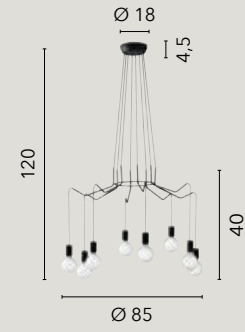

I-HABITAT-S8 NER
8031414869503

8xE27