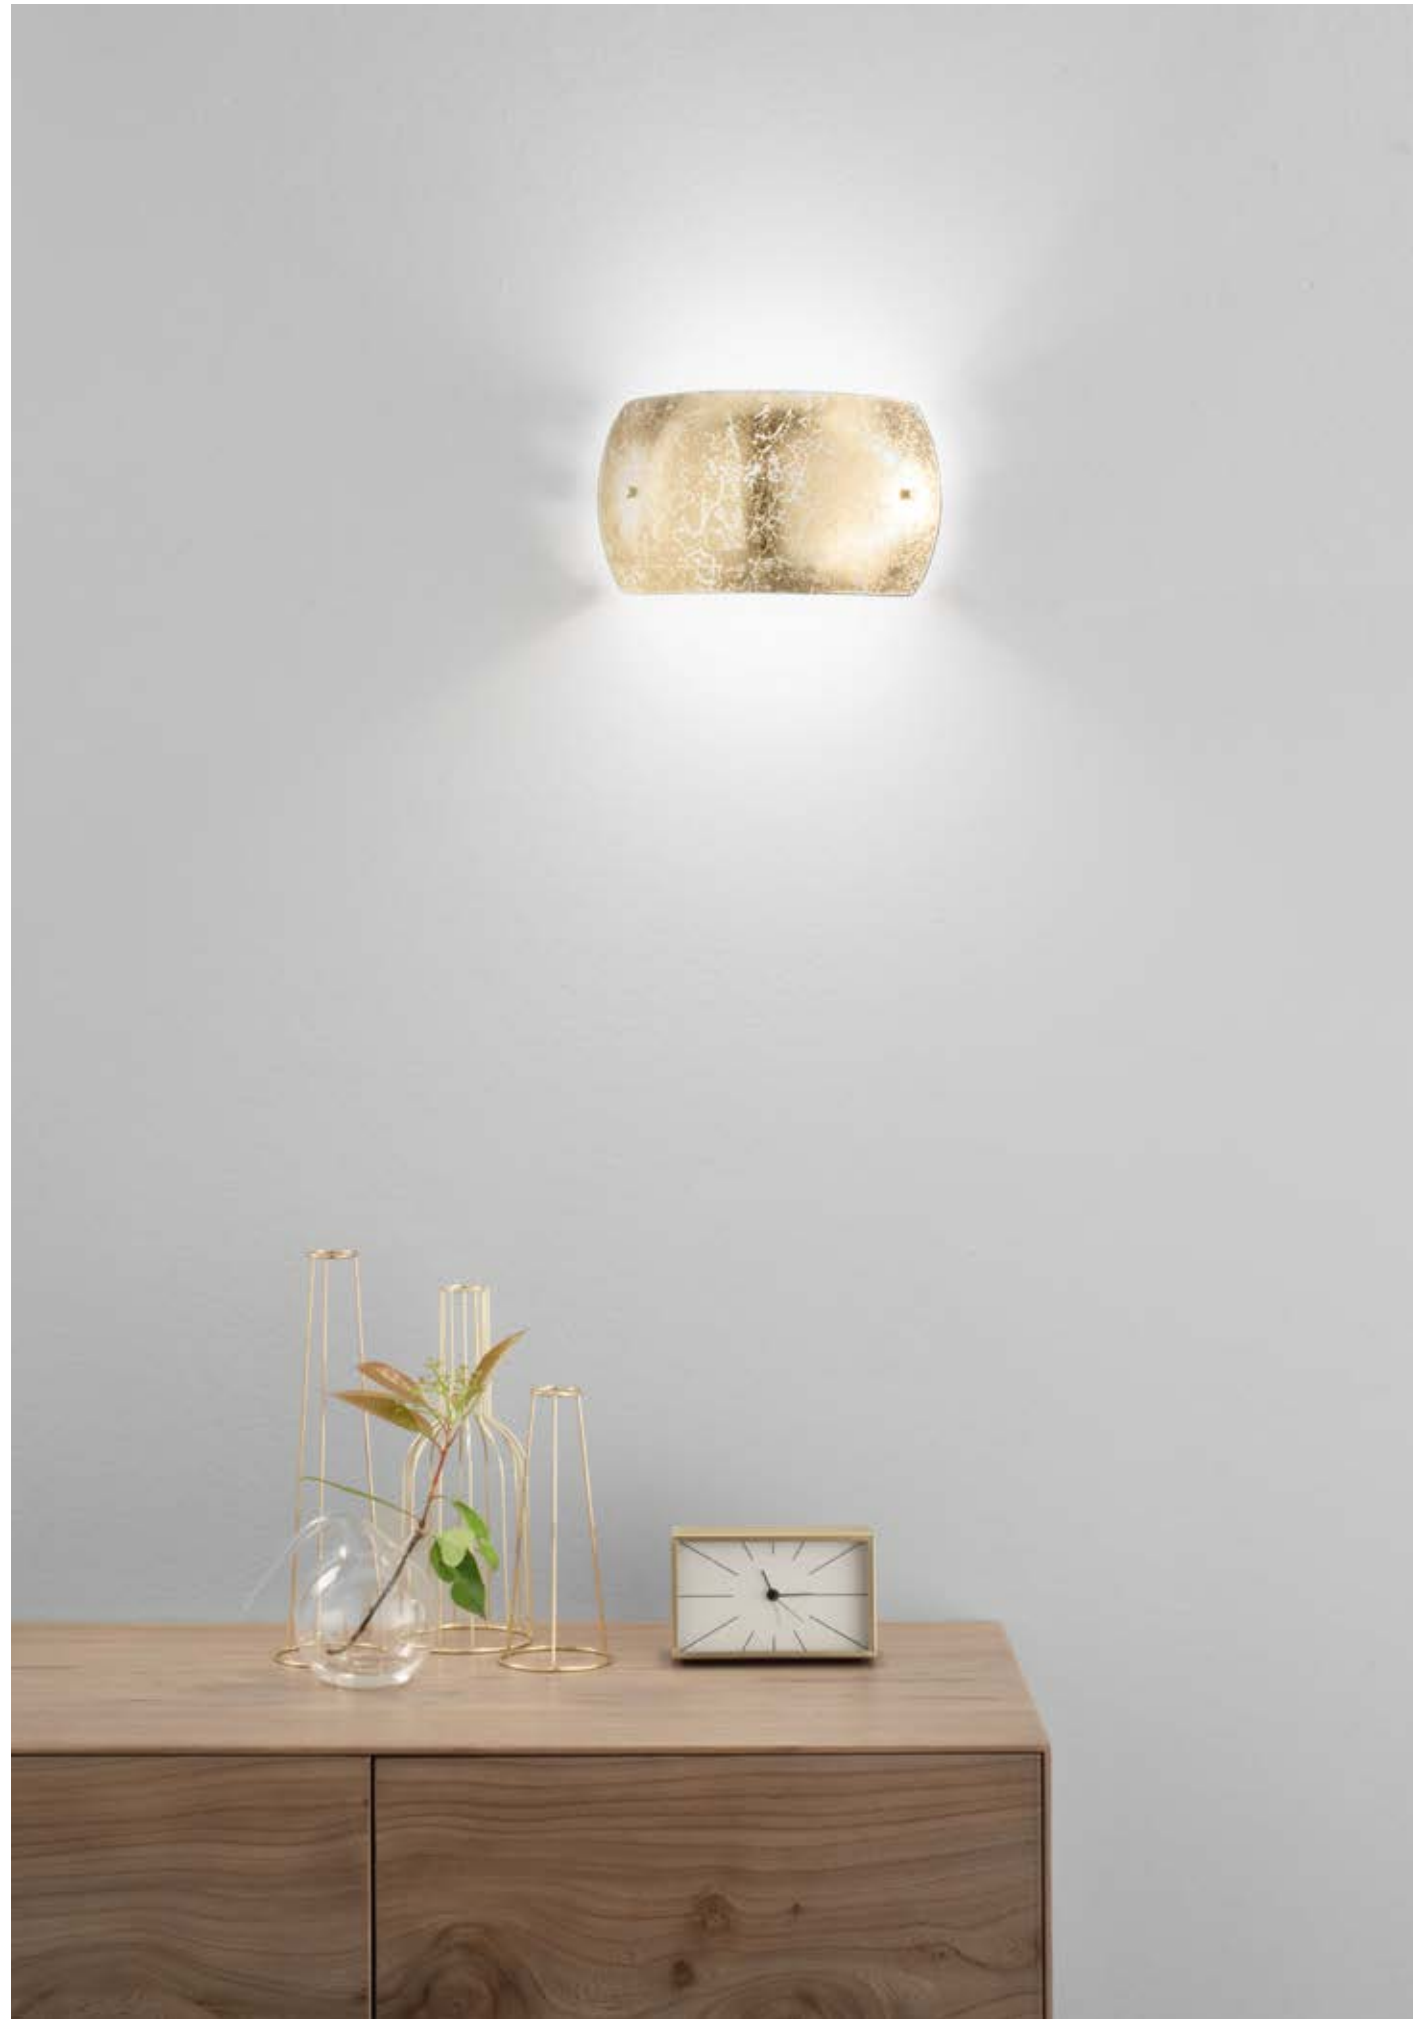

# VANITY

/ Collezione in vetro, impreziosito  
da un decoro foglia oro con cavo in tessuto oro.  
/ Collection in glass, embellished  
with a gold leaf decor with gold fabric cord.

**I-VANITY/S2 ORO**  
8031440356954  
2xE27