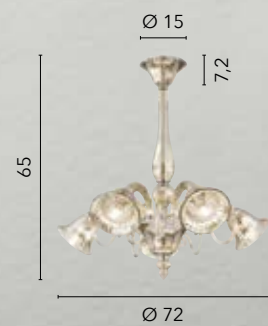

I-POSEIDON/5
8031440352031
5xE14

POSEIDON

/ Collezione in vetro soffiato colore champagne
che rivela una certa versatilità e bellezza.

/ Collection in champagne blown glass
that reveals a certain versatility and beauty.