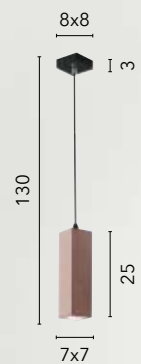

KRUK

/ Sospensioni in cemento naturale
tubolare tonda o quadrata.
Disponibile nei colori grigio o mattone.
/ Round or square natural tubular
concrete suspensions.
Available in grey or brick colours.

I-KRUK-Q-S1
8031414871605

I-KRUK-R-S1
8031414871582

I-KRUK-Q-S1 MAT
8031414871612

I-KRUK-R-S1 MAT
8031414871599

1xGU10

1xGU10