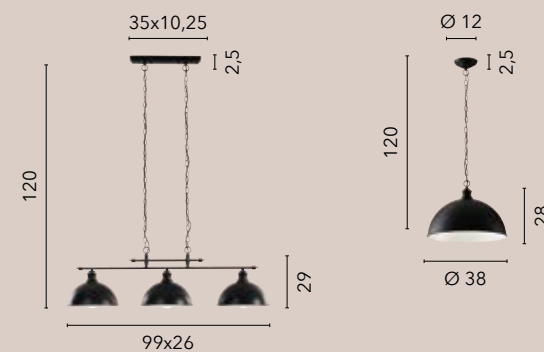

I-CHARLESTON-S3
8031414872220
3xE27

I-CHARLESTON-S1
8031414872244
1xE27