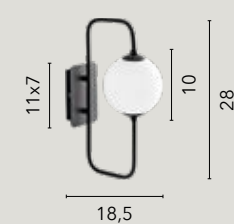

I-NEUTRON-AP
8031414870042
1xG9 LED