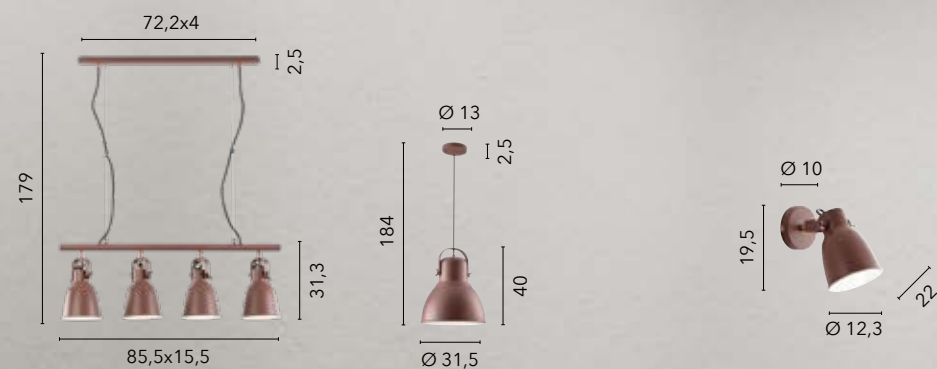

# LEGEND

/ Collezione in metallo disponibile nei colori corten interno bianco con finiture in rame o completamente bianco con finiture nichel.

/ Metal collection available in colors corten white interior with finishes in copper or completely white with nickel finishes.