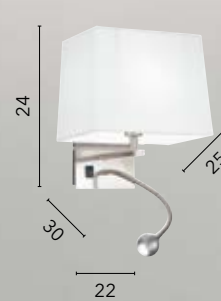

I-090111-5E
8031440051279

LED 3W
160 lm - 4500K
1xE14