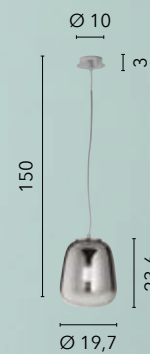

I-SMOKE-S18
8031414863723
1xE27 LED