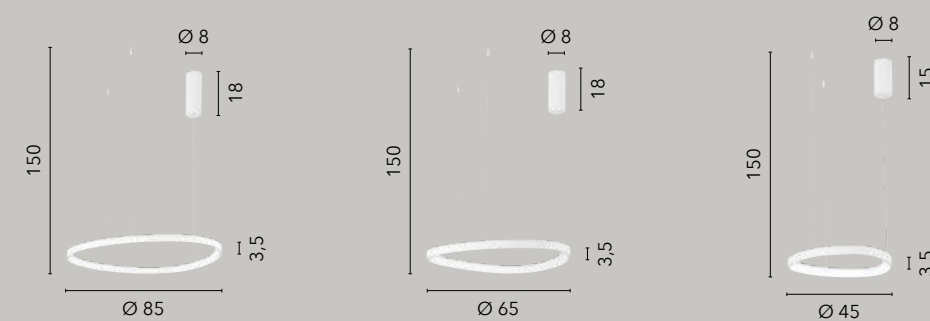

LED-KLAPTON-S85-NER
8031414896769

LED-KLAPTON-S65-NER
8031414896745

LED-KLAPTON-S45-NER
8031414896714

LED-KLAPTON-S85-BCO
8031414896752

LED 80W
11440 lm
3000 4000 6500K ● ● ●

LED-KLAPTON-S65-BCO
8031414896738

LED 58W
8360 lm
3000 4000 6500K ● ● ●

LED-KLAPTON-S45-BCO
8031414896721

LED 40W
6160 lm
3000 4000 6500K ● ● ●

LED-KLAPTON-PL85-NER
8031414896820

LED-KLAPTON-PL65-NER
8031414896806

LED-KLAPTON-PL45-NER
8031414896783

LED-KLAPTON-PL85-BCO
8031414896813

LED 80W
11440 lm
3000 4000 6500K ● ● ●

LED-KLAPTON-PL65-BCO
8031414896790

LED 58W
8360 lm
3000 4000 6500K ● ● ●

LED-KLAPTON-PL45-BCO
8031414896776

LED 40W
6160 lm
3000 4000 6500K ● ● ●