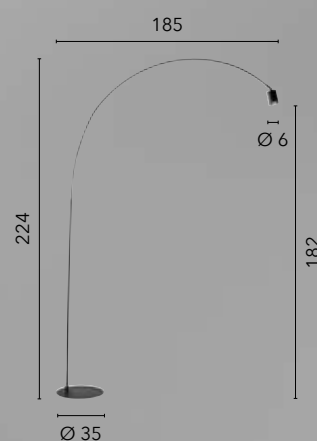

MAISON

/ Piantana ad arco realizzata in metallo con punto luce orientabile.

Disponibile nelle versioni nero, bianco e oro satinato.

/ Arched floor lamp made of metal with adjustable light point.

Available in black, white and satin gold versions.

I-MAISON-PT-NER
8031414884735

I-MAISON-PT-BCO
8031414884728

I-MAISON-PT-ORO
8031414884742

1xGU10
electric cable length 230cm