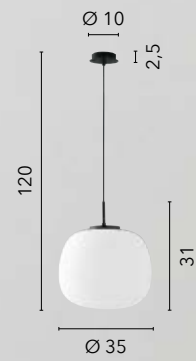

I-TOLOMEO-S31
8031414869862
1xE27 LED