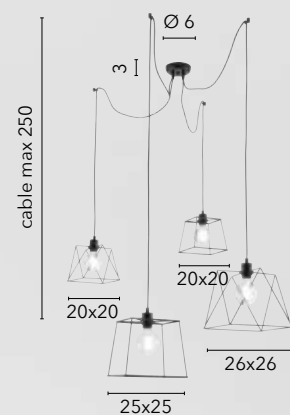

I-BROOKLYN-S4
8031414872282
4xE27