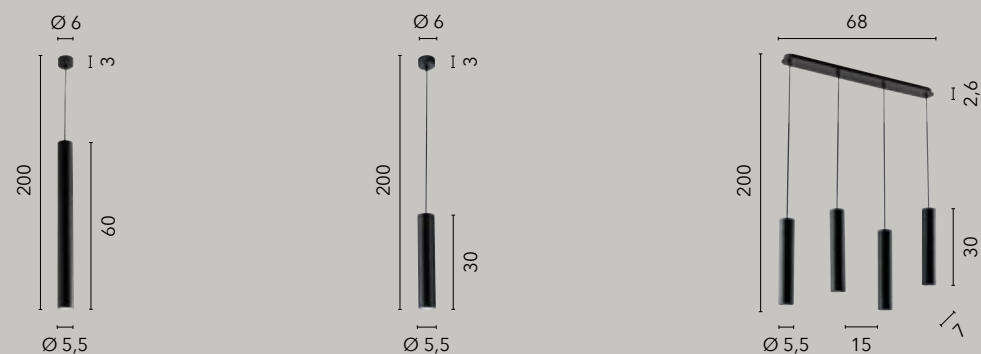

cavo
cable

struttura
structure

	I-FLUKE-S NERO 8031440362504	I-FLUKE-S30 NERO 8031414875603	I-FLUKE-S4 NERO 8031414885732
	I-FLUKE-S BCO 8031440362535	I-FLUKE-S30 BCO 8031414875597	I-FLUKE-S4 BCO 8031414885725
	I-FLUKE-S ORO 8031414885633	I-FLUKE-S30 ORO 8031414885619	I-FLUKE-S4 ORO 8031414885749
	I-FLUKE-S CR 8031440361774	I-FLUKE-S30 CR 8031414875610	1xGU10
	I-FLUKE-S BRO 8031414885626	I-FLUKE-S30 BRO 8031414885602	1xGU10