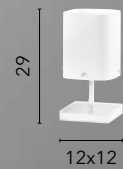

# SQUARE

/ Collezione con diffusori in vetro bianco opale e struttura in metallo cromato che arricchisce l'ambiente con la sua lucentezza.

/ Collection with opal white glass diffusers and chromed metal structure that enriches the setting with its gloss.