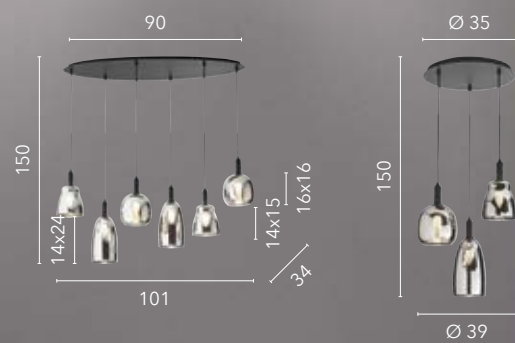

WEIZEN

/ Collezione realizzata con struttura in nero opaco e diffusori finemente lavorati in vetro cromo.

/ Collection made with frame in matte black and finely crafted chrome glass diffusers.

I-WEIZEN-S6
8031414895205
6xE14

I-WEIZEN-S3
8031414895199
3xE14