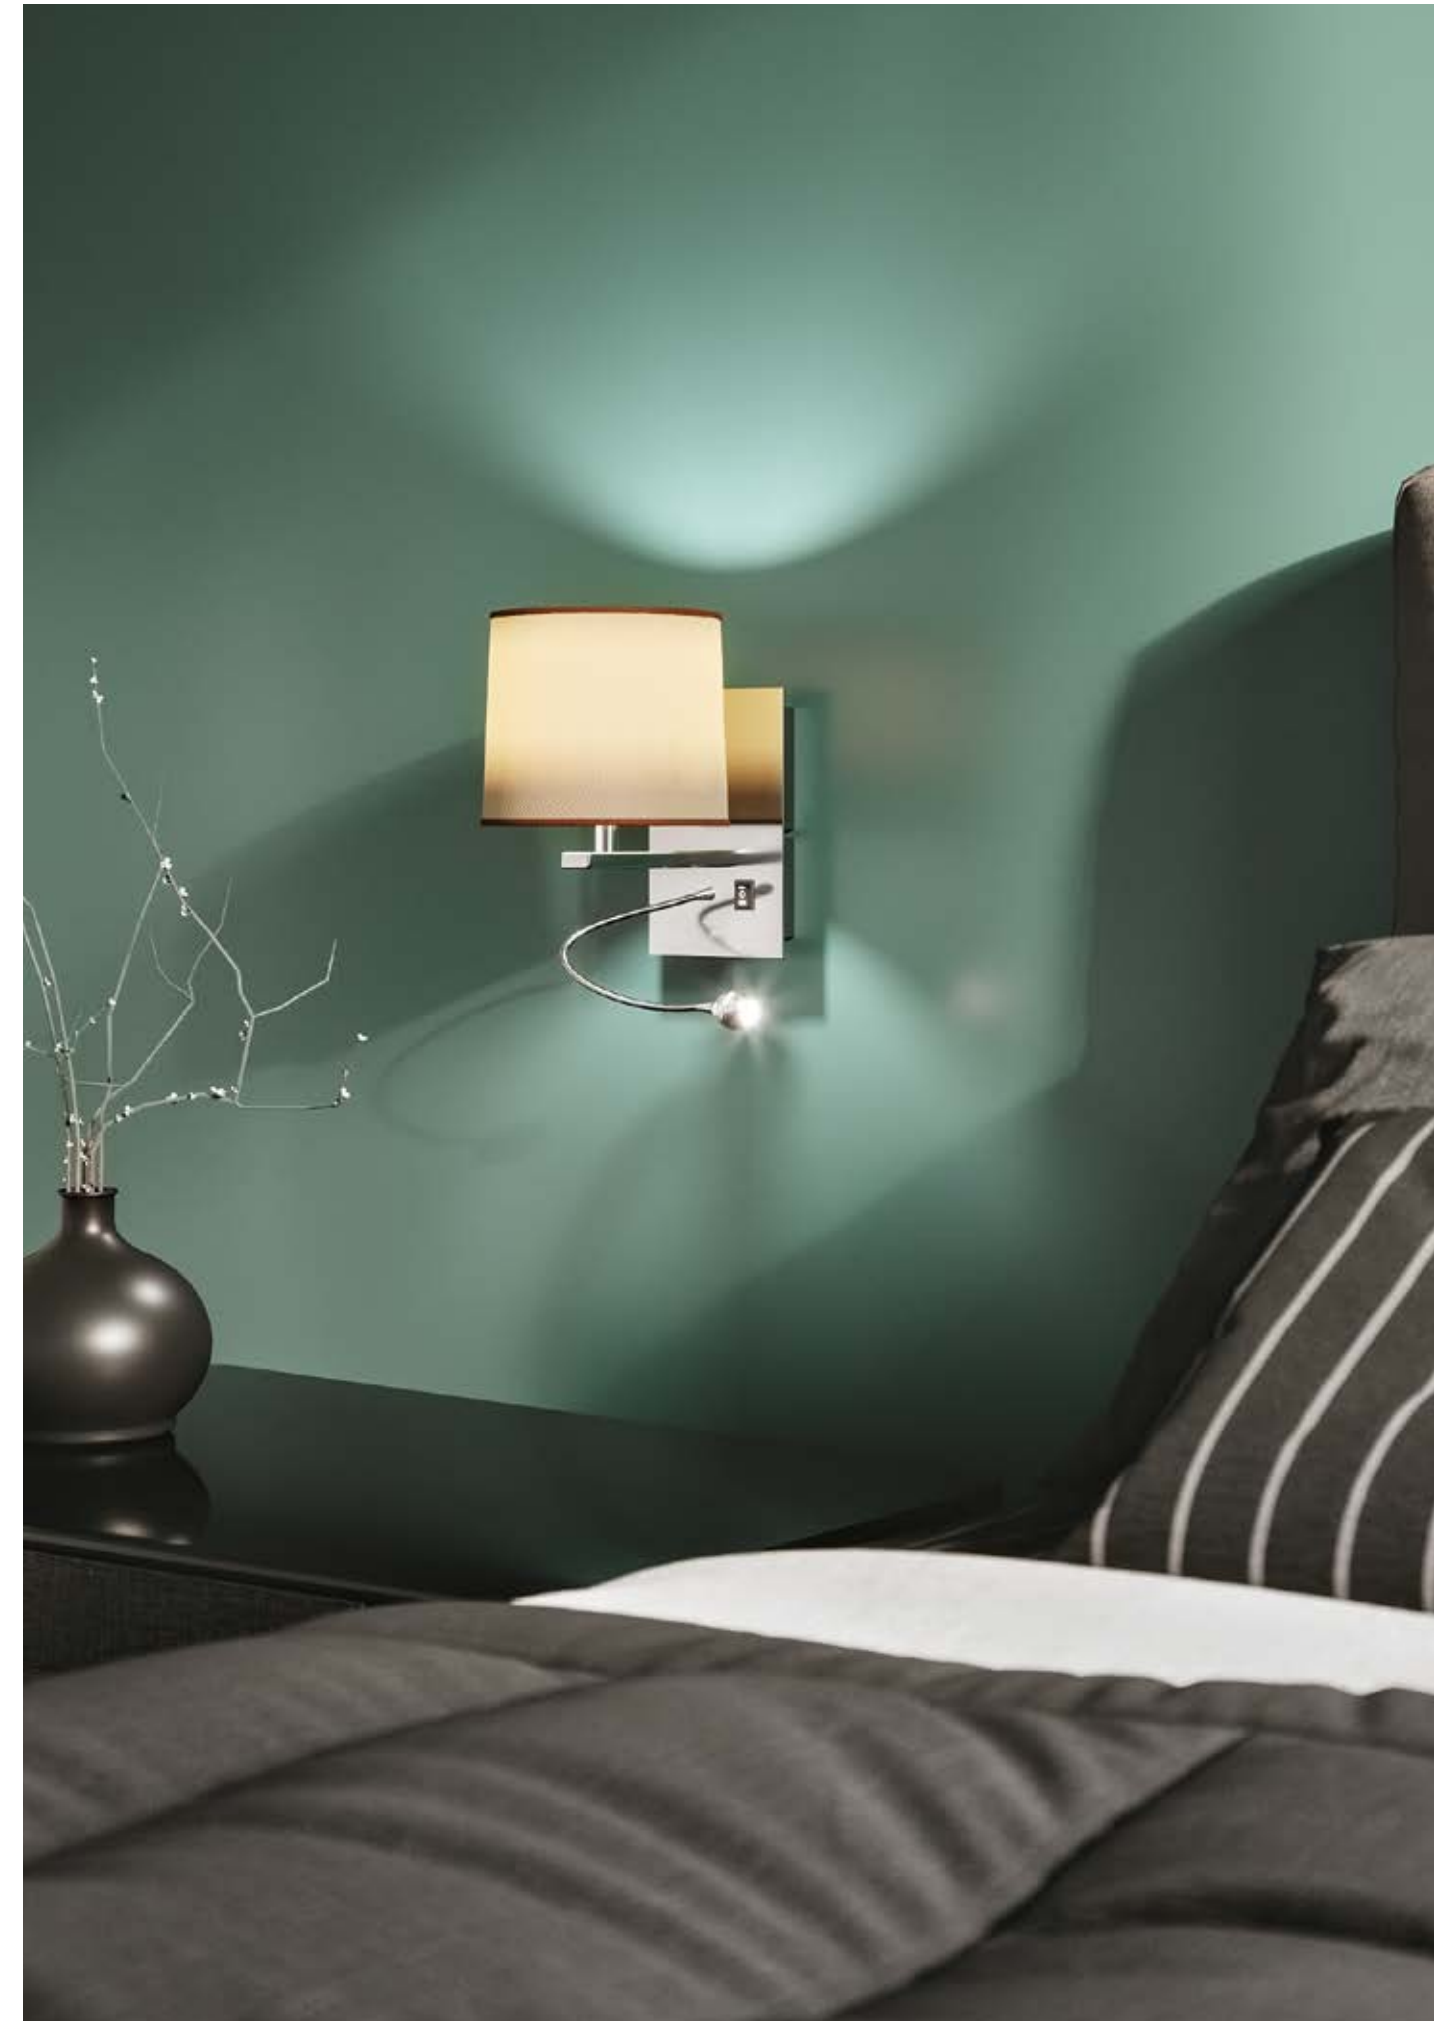

# DEFOE

/ Applique ad incasso con punto luce orientabile in alluminio con LED integrato. Disponibile nei colori bianco, nero, nichel ed oro satinato.  
/ Recessed wall lamp with adjustable light point in aluminum with integrated LED. Available in white, black, nickel and satin gold.