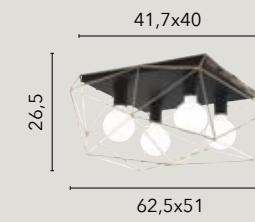

I-ABRAXAS-PL4 BCO
8031414871650

I-ABRAXAS-PL2 BCO
8031414871643

I-ABRAXAS-PL1 BCO
8031414872619

I-ABRAXAS-PL4 ORO
8031414869107
4xE27

I-ABRAXAS-PL2 ORO
8031414869091
2xE27

I-ABRAXAS-PL1 ORO
8031414872626
1xE27