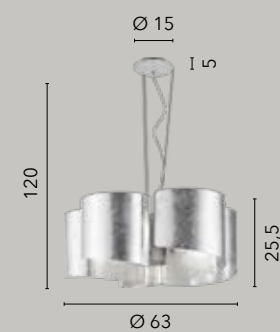

I-IMAGINE-S5-SIL
8031440358156

I-IMAGINE-S5-ORO
8031440358149
5xE27