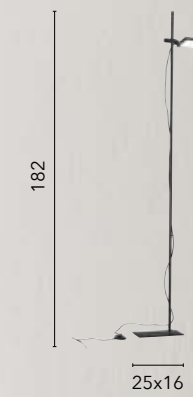

LED-BOOK-PL-NERO 8031440359894	LED-BOOK-AP-NERO 8031440355681	LED-BOOK-PT-NERO 8031440355735
	LED-BOOK-PL-BCO 8031440359917	LED-BOOK-AP-BCO 8031440355711	LED-BOOK-PT-BCO 8031440355728
	LED-BOOK-PL-GR 8031440359863	LED-BOOK-AP-GR 8031440355698	LED-BOOK-PT-GR 8031440355704
	LED-BOOK-PL-ORO 8031440359887	LED-BOOK-AP-ORO 8031440359931	LED-BOOK-PT-ORO 8031440359900
	LED 2x18W 3640 lm 3200K	LED 18W 1820 lm 3200K	LED 18W 1820 lm 3200K