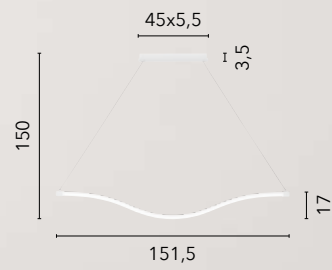

HALO

/ Collezione realizzato con cerchi diffusori in acrilico e struttura in metallo bianco goffrato.
/ Collection in white metal structure frame and opal diffuser with spherical acrylic shapes.