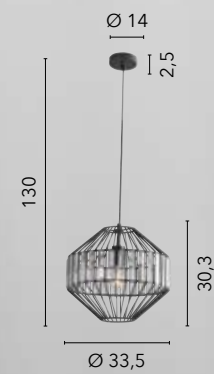

I-OPIUM-S1 C
8031440363198
1xE27