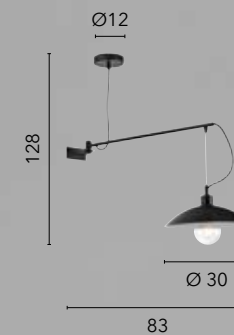

ELDORADO

/ Applique in metallo disponibile nelle versioni nero, bianco o corten satinato con interno bianco lucido. La base per la connessione elettrica può essere installata sia a muro che a soffitto.

/ Metal wall lamp available in black, white or satin corten with glossy white interior. The base for the electrical connection can be installed both on the wall and on the ceiling.