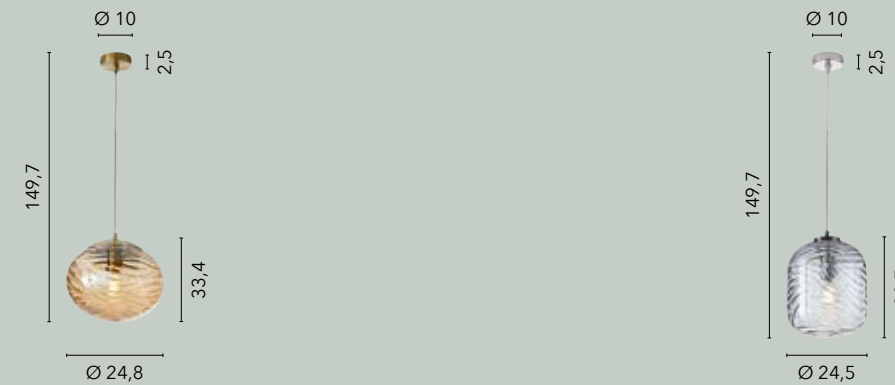

●	I-NEREIDE-E-S1 CH 8031414874385 1xE27 LED	●	I-NEREIDE-C-S1 BLU 8031414873500 1xE27 LED