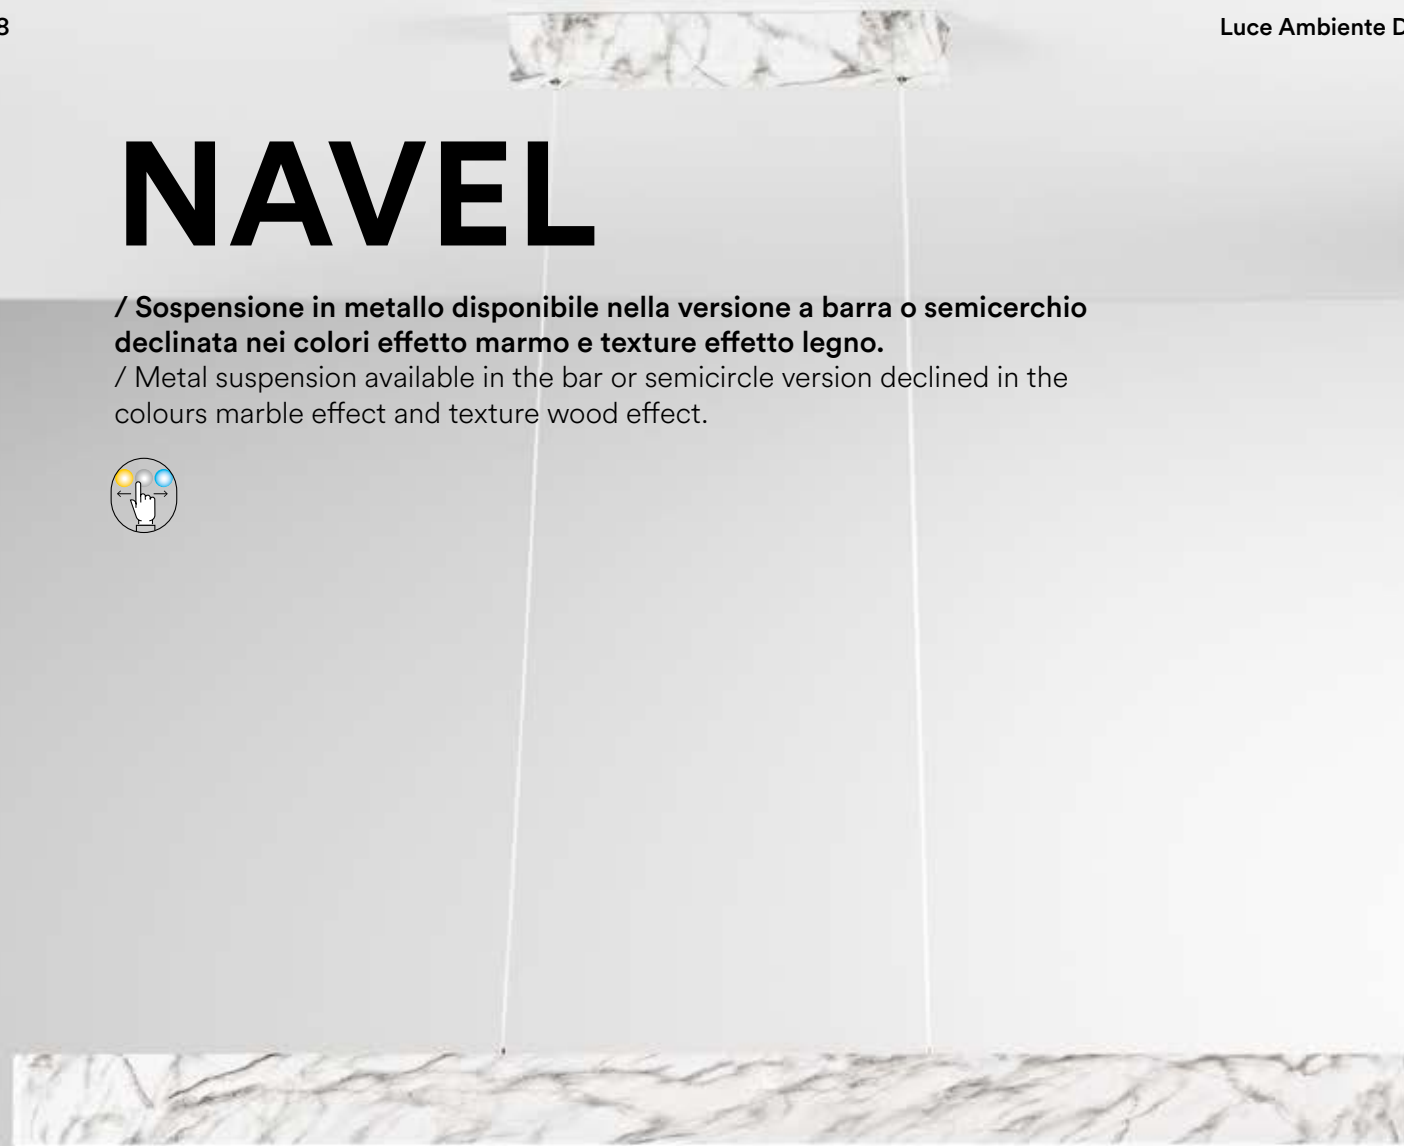

# NAVEL

/ Sospensione in metallo disponibile nella versione a barra o semicerchio declinata nei colori effetto marmo e texture effetto legno.

/ Metal suspension available in the bar or semicircle version declined in the colours marble effect and texture wood effect.