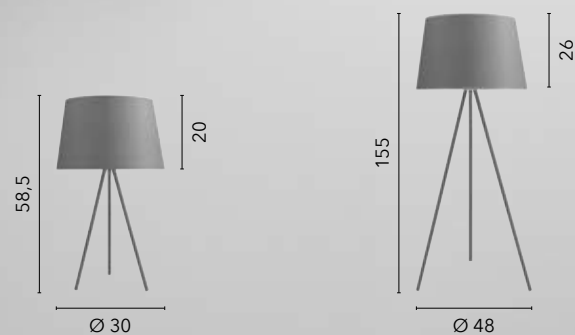

MARYLIN

/ Piantane realizzate in metallo con paralume in tessuto disponibile nei colori bianco, grigio e nero.

/ Floor lamp made of metal with fabric lampshade available in white, gray and black.