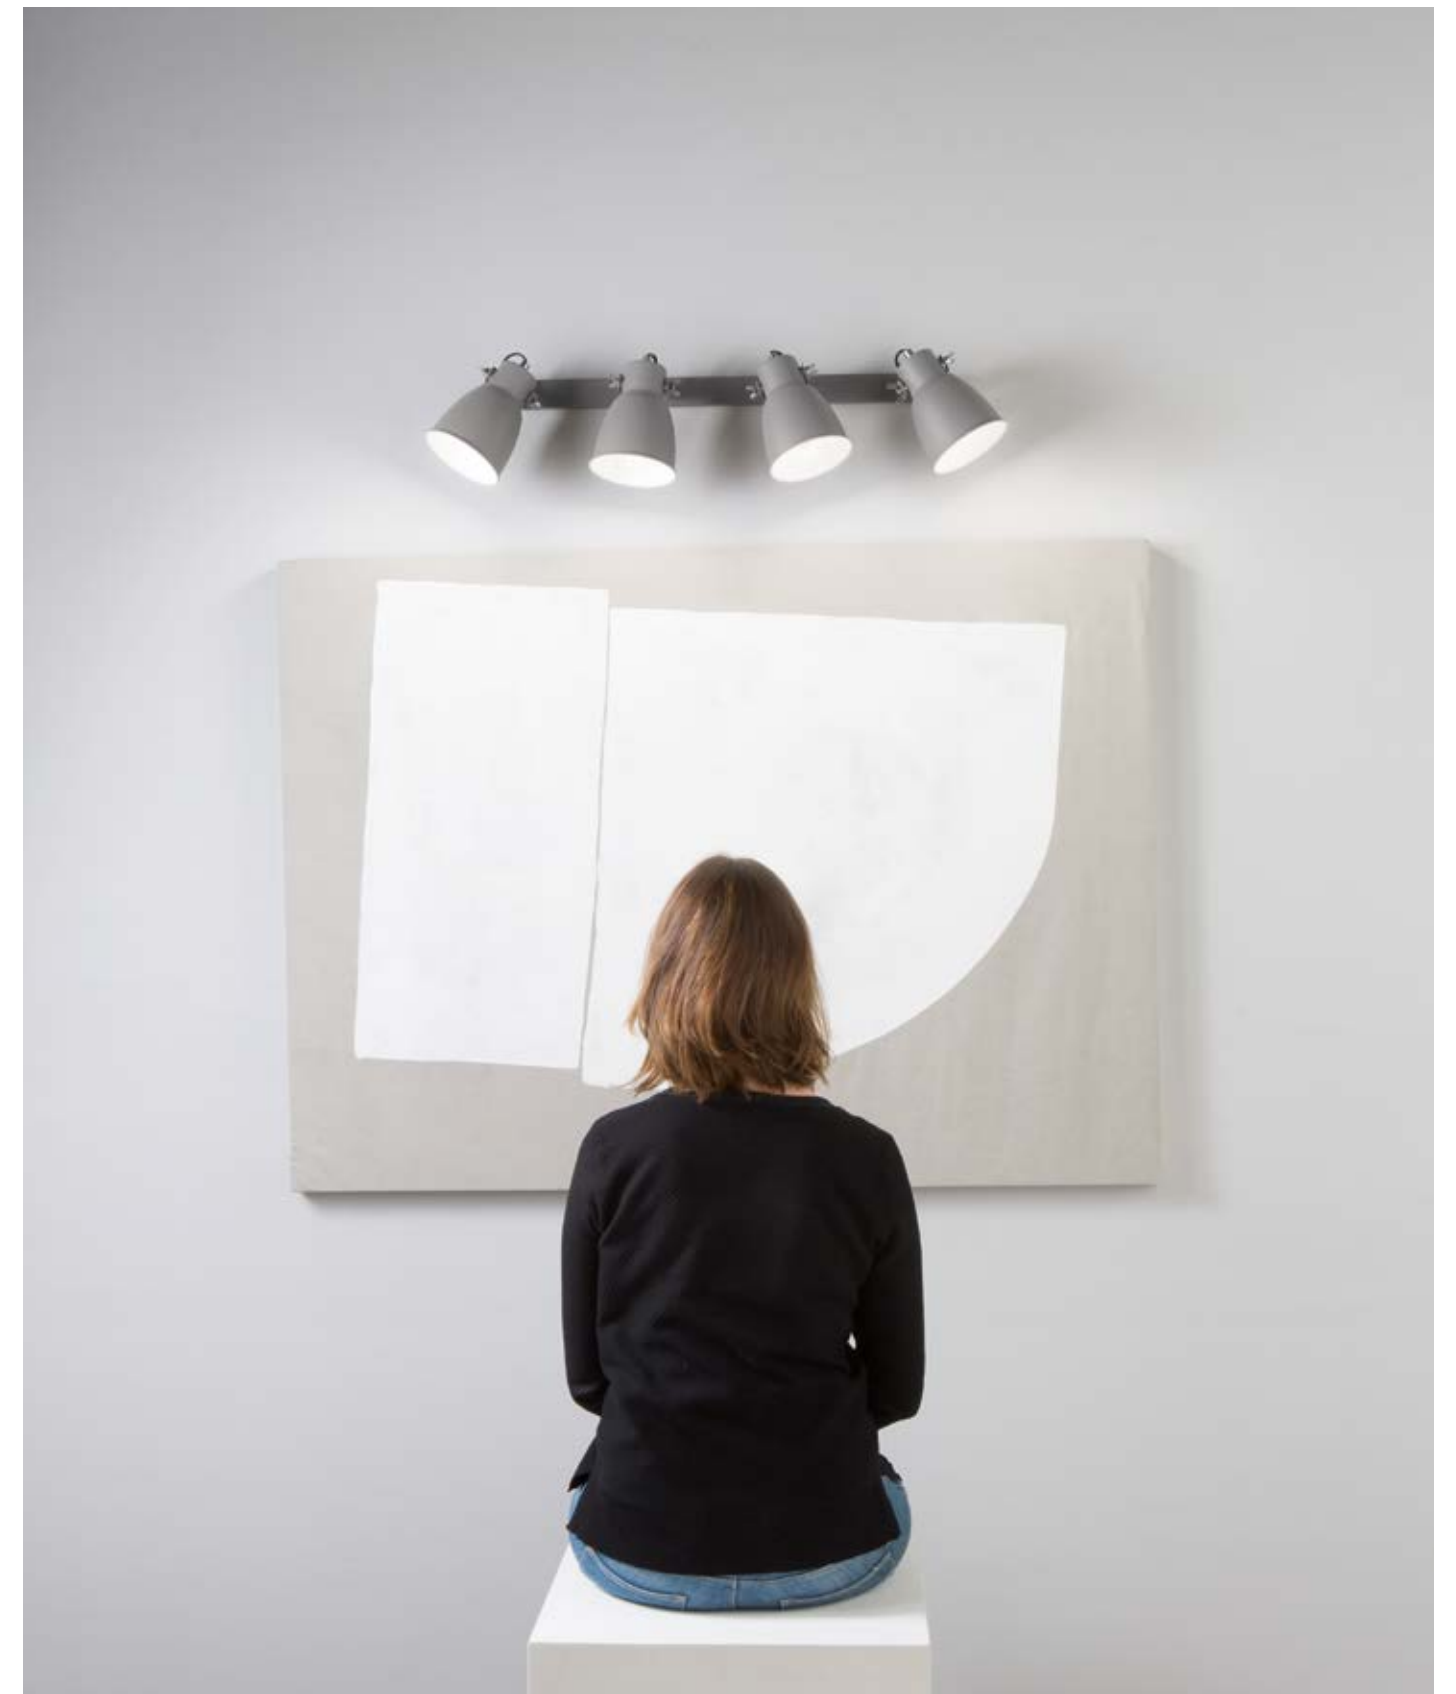

# LEGEND

/ Collezione in metallo disponibile nei colori corten interno bianco con finiture in rame o completamente bianco con finiture nichel.

/ Metal collection available in colors corten white interior with finishes in copper or completely white with nickel finishes.