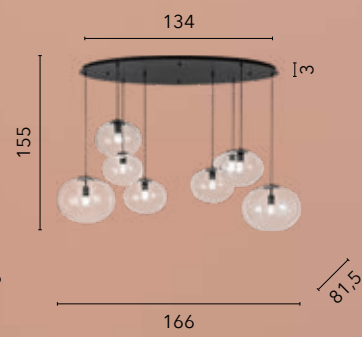

I-GALAXY-S8
8031414892044
8XE27

GALAXY

/ Collezione realizzata con struttura in metallo nero e sfere finemente lavorate in vetro soffiato.

/ Collection realized with structure in black metal and spheres finely worked in blown glass.