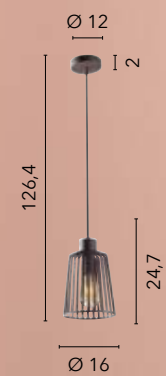

DAYTON

/ Sospensione dalle eleganti finiture in metallo nella versione caffè.

/ Suspension with elegant metal finishes in the coffee version.

I-DAYTON-S25 BRO
8031440365161
1xE27

I-DAYTON-S16 BRO
8031440365192
1xE27