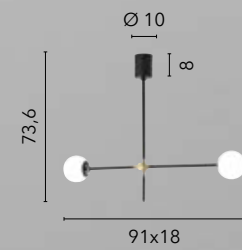

ANTITESI

/ Sospensione composta da steli orientabili in metallo nero e oro spazzolato con diffusori vetro soffiato opale che permettono di creare molteplici configurazioni per arredare gli ambienti in modo sempre differente.

/ Suspension composed of adjustable stems in black metal and brushed gold with opal blown glass diffusers that allow you to create multiple configurations to furnish the settings in a different way.

I-ANTITESI-S4
8031414863464

4xE14 LED

I-ANTITESI-S2
8031414863457

2xE14 LED