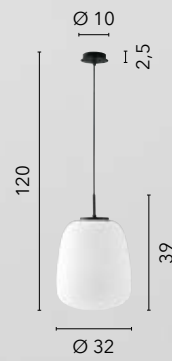

# TOLOMEO

/ Collezione con struttura in nero opaco e vetro opale dalle forme geometriche. Cavo in tessuto nero.

/ Collection with structure in matt black and opal glass with geometric shapes. Cable in black fabric.