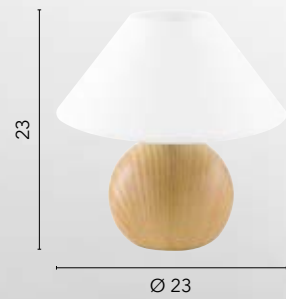

# PINO

/ Lume in ceramica nella variante effetto legno chiaro con paralume bianco in tessuto.

/ Ceramic lamp in the light wood effect variant with fabric lampshade.

**I-174/01400**  
8031414085750  
1xE14