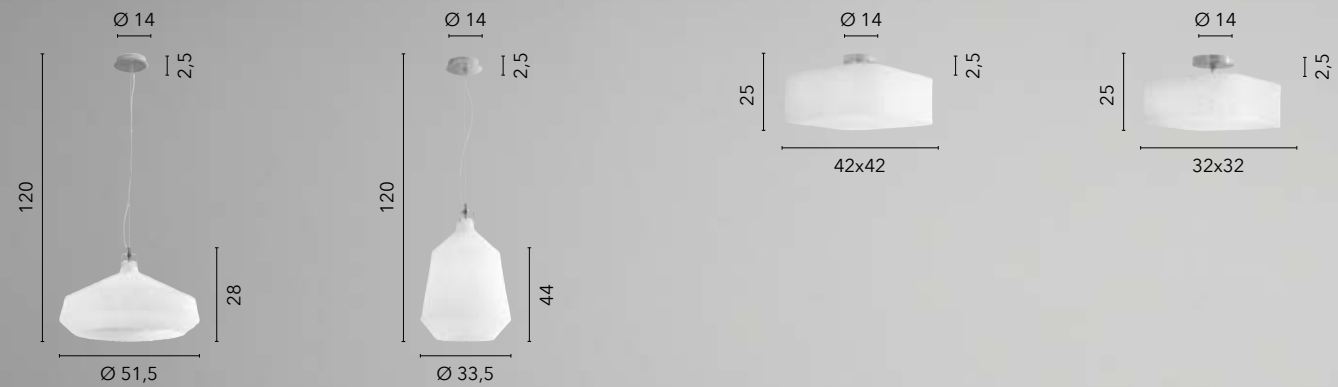

DEA

/ Collezione con struttura in metallo cromo e diffusore in polimero acrilico trasparente.
/ Collection with chrome metal structure and transparent acrylic polymer diffuser.

I-DEA-S51
8031440362948
1xE27

I-DEA-S33
8031440362979
1xE27

I-DEA-PL42
8031440362894
4xE27

I-DEA-PL32
8031440362887
2xE27