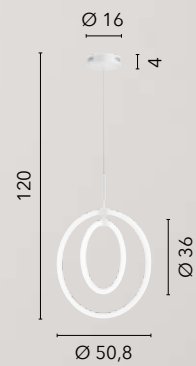

HALO

/ Collezione realizzato con cerchi diffusori in acrilico e struttura in metallo bianco goffrato.
/ Collection in white metal structure frame and opal diffuser with spherical acrylic shapes.