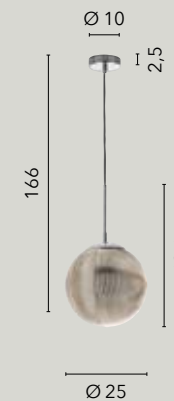

I-GREENWICH-G-S1 GR
8031414874613
1xE27 LED