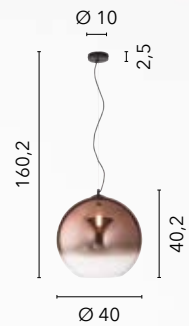

MARTE

/ Sospensione in vetro decoro sfumato rame con struttura in metallo nero e cavo in tessuto nero.

/ Glass suspension copper shaded decoration with black metal frame and black fabric cable.

I-MARTE-S40 RM
8031414874408
1xE27