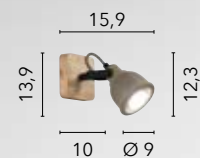

I-KISA-AP1
8031414897117
1xGU10