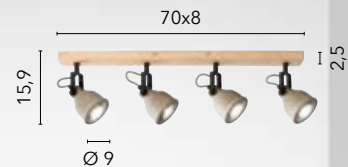

I-KISA-AP4
8031414897131
4xGU10