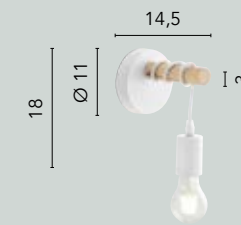

I-ARIZONA-AP1
8031414872022
1xE27