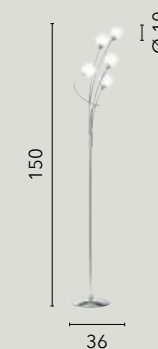

I-BLOG-PT5
8031440352505
5xG9