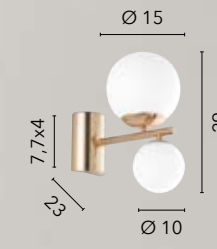

# HERA

/ Collezione in metallo oro con diffusori  
in vetro soffiato opale.

/ Collection in gold metal with opal  
blown glass diffusers.

**I-HERA-S5**  
8031414863228  
5xG9 LED

**I-HERA-S30**  
8031414863235  
1xE27 LED