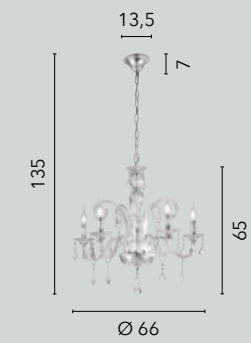

I-246/00200
8031414057184
5xE14