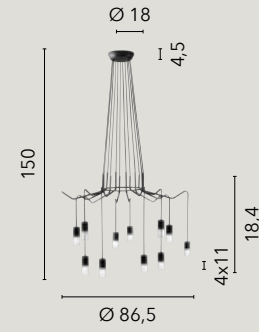

I-SPIDER-S12
8031414869558
12xG9