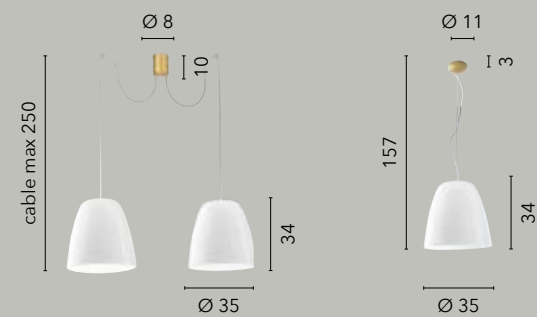

I-ARES-S2-BCO
8031414884629
2xE27

I-ARES-S35-BCO
8031414884506
1xE27