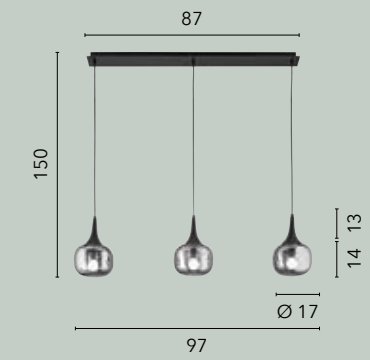

I-JAIPUR-SQ3-BCO
8031414889402

I-JAIPUR-SQ3-GR
8031414889419
3xE14