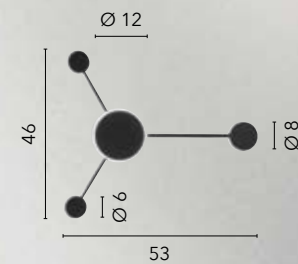

# ETERE

/ Applique a LED realizzata in alluminio disponibile nelle varianti nero opaco, bianco e oro satinato.

/ LED wall lamp made of aluminum available in matt black, white and satin gold.

**LED-ETERE-PL2 NER**  
8031414889532