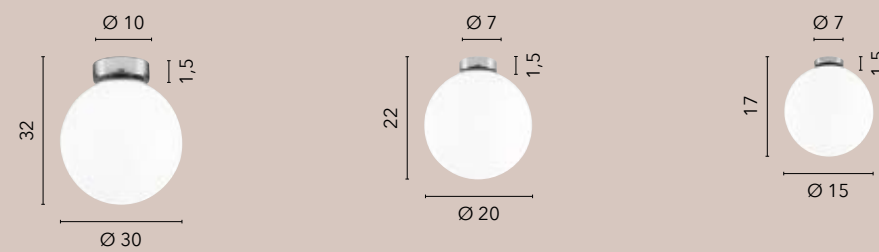

I-LAMPD/PL30 BCO
8031414875641
1xE27 LED

I-LAMPD/PL20 BCO
8031414875634
1xE14 LED

I-LAMPD/PL15 BCO
8031414875627
1xG9 LED