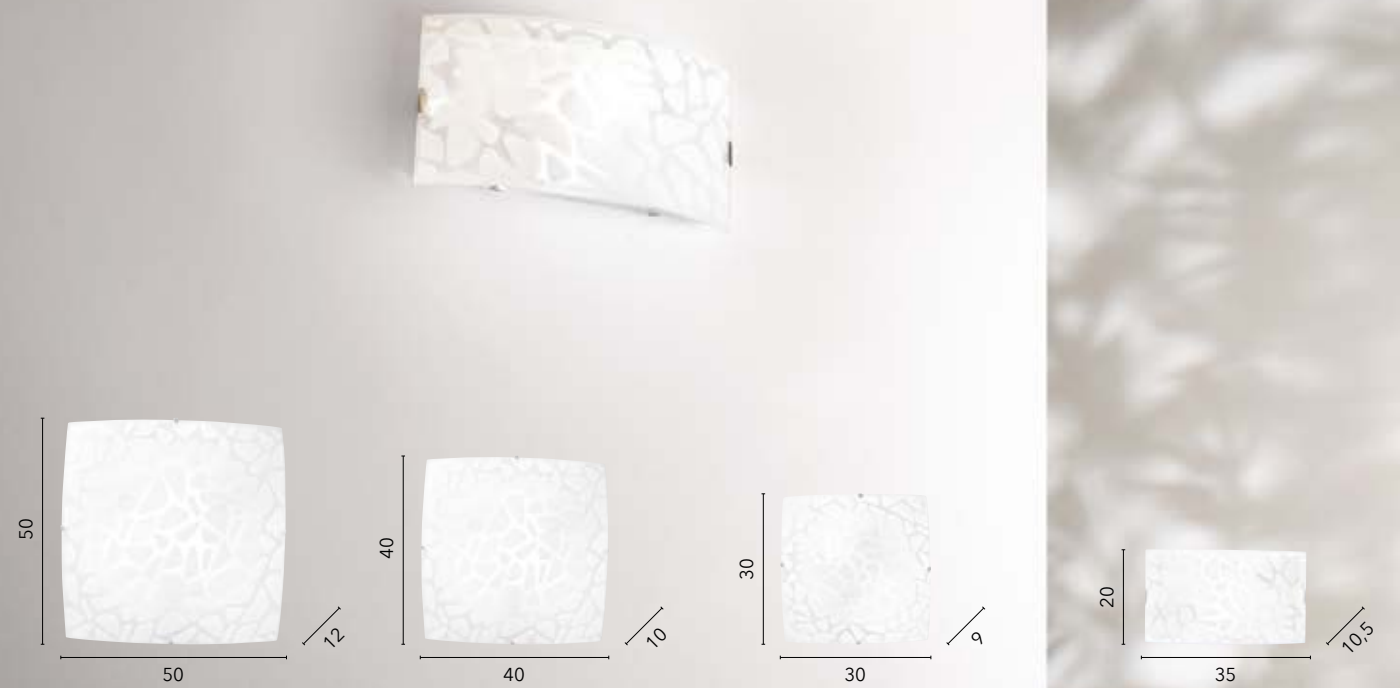

I-ISLAND-PL50
8031414894833
4xE27

I-ISLAND-PL40
8031414894826
3xE27

I-ISLAND-PL30
8031414894819
2xE27

I-ISLAND-AP3520
8031414894840
2xE27