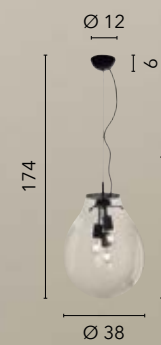

# AZUMA

/ Collezione a goccia in vetro soffiato trasparente con struttura in metallo nero satinato.

/ Collection in transparent blown glass with structure in satin black metal.

**I-AZUMA-S48**  
8031414874552  
3x27 LED