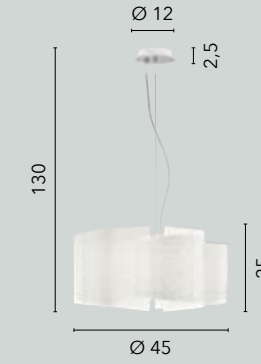

I-JOYCE/S3
8031440365000
3xE27