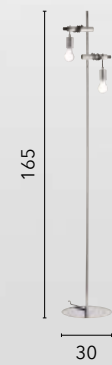

ADMIRAL

/ Collezione dalle linee versatili progettata in metallo cromo con cavi in tessuto nero.

/ Collection with versatile lines designed in chrome metal with black fabric cables.