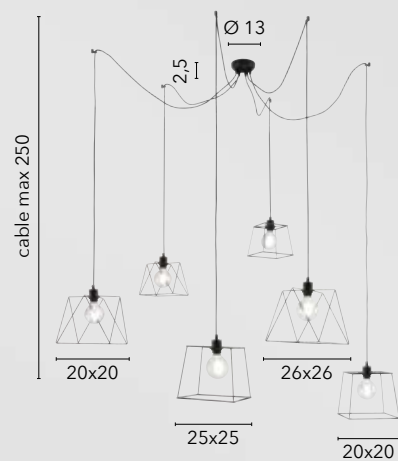

BROOKLYN

/ Sospensione in metallo poligonale
nero opaco e cavi regolabili
con decentratori per aggancio.

/ Polygonal black metal suspension
and adjustable cables with
decentralizers for hook.

I-BROOKLYN-S6
8031440353748
6xE27