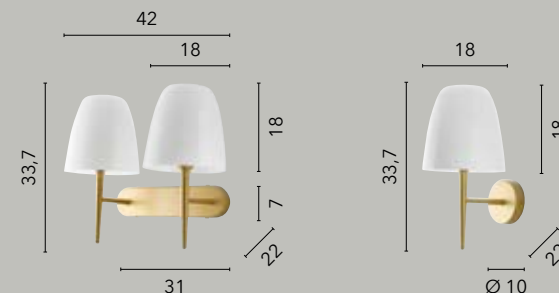

I-ARES-AP2-BCO
8031414884582
2xE14

I-ARES-API-BCO
8031414884568
1xE14