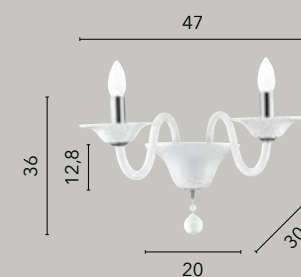

I-SOFFIO/APP
8031414086993
2xE14