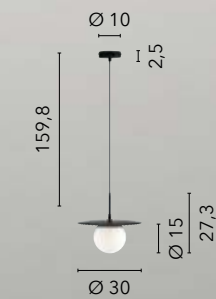

I-CHAPLIN-S30 NER
8031414874453

I-CHAPLIN-S30 ORO
8031414874446

1x G9 LED