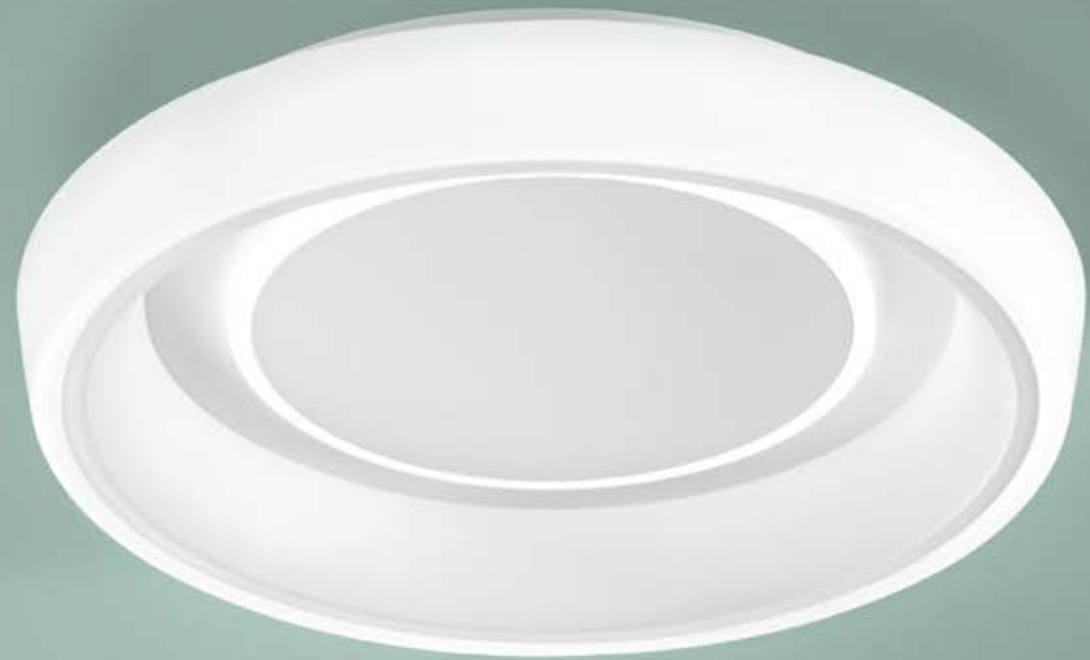

NURAX

/ Plafoniera in alluminio bianco con diffusore in acrilico.
Sistema cambio temperatura colore con interruttore interno.
/ Aluminum ceiling lamp white finish with acrylic diffuser.
Change color temperature system with internal switch.

LED 45W
4235 lm
3000K 4000K 6500K