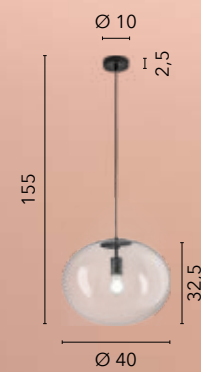

I-GALAXY-S40
8031414892020
1XE27

GALAXY

/ Collezione realizzata con struttura in metallo nero e sfere finemente lavorate in vetro soffiato.

/ Collection realized with structure in black metal and spheres finely worked in blown glass.