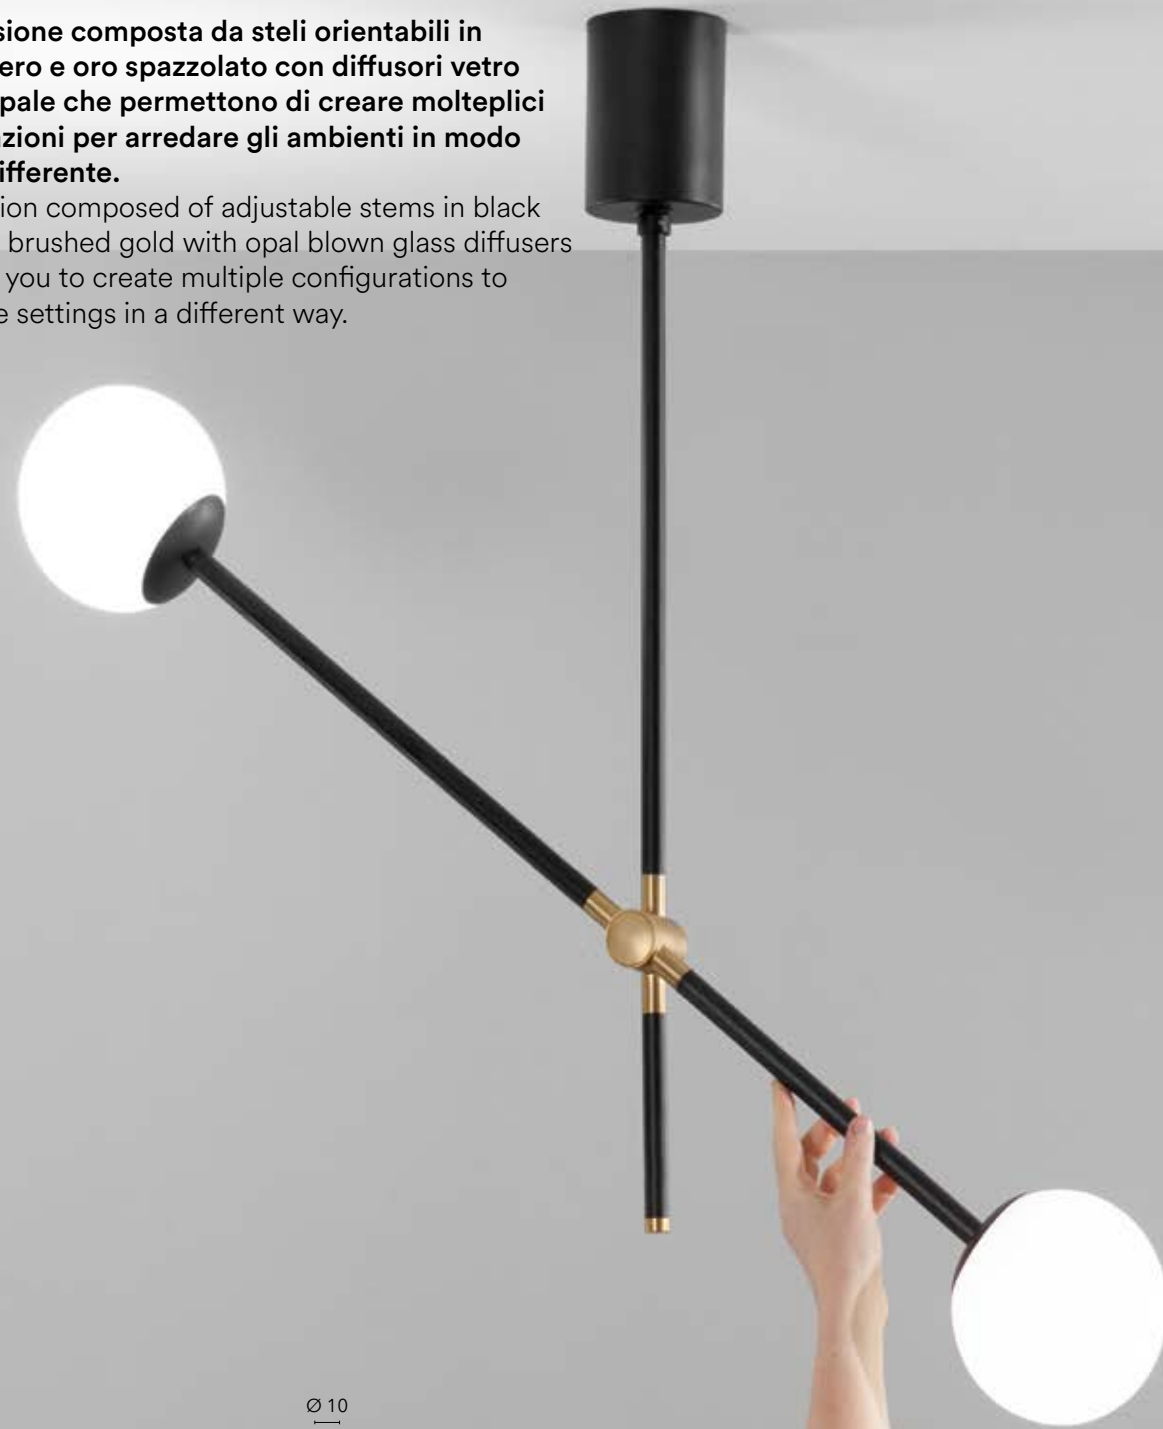

ANTITESI

/ Sospensione composta da steli orientabili in metallo nero e oro spazzolato con diffusori vetro soffiato opale che permettono di creare molteplici configurazioni per arredare gli ambienti in modo sempre differente.

/ Suspension composed of adjustable stems in black metal and brushed gold with opal blown glass diffusers that allow you to create multiple configurations to furnish the settings in a different way.

I-ANTITESI-S4
8031414863464

4xE14 LED

I-ANTITESI-S2
8031414863457

2xE14 LED