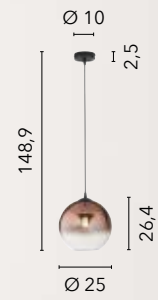

I-MARTE-S25 RM
8031414874521
1xE27