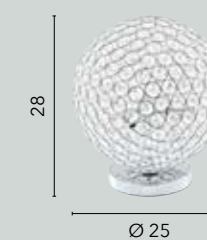

I-PLANET/L
8031440352376
3xG9