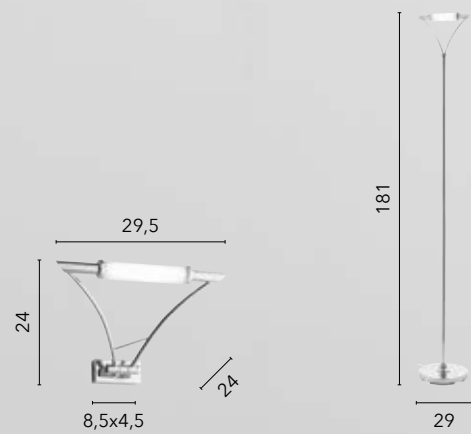

ET

/ Collezione in metallo cromo dalle linee minimal e diffusore in vetro satinato.

/ Collection in chromed metal with minimal lines and satin glass diffuser.

I-YHS7014/WB
8031414043590
1xR7S

I-249/00600
8031414058440
1xR7S