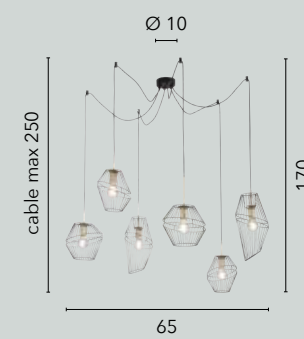

I-KIKO-S6
8031414890217
6x27