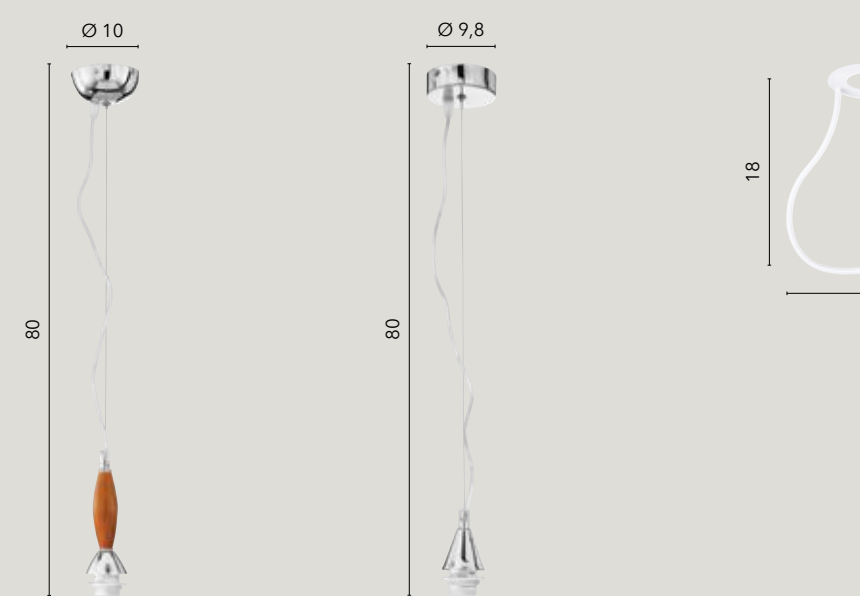

E27

**Pendel plastica oro**  
Gold plastic pendel

**MT3202441**  
8031427591149

E27

**Pendel ogiva legno filo acciaio**  
Wooden ogive pendel with steel wire

**MT3201901**  
8031427581140

E27

**Pendel cono cromo filo acciaio**  
Chrome pendel with steel wire