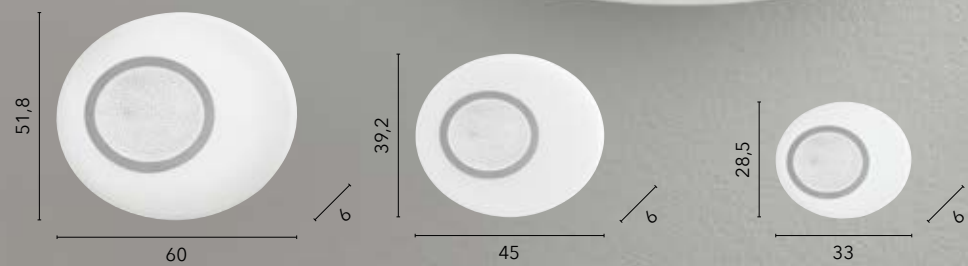

GIOIA

/ Plafoniere realizzate con vetro decoro bianco lucido e raffinato decoro diamantato con applicazione a rilievo in acciaio.
/ Ceiling lamps made with glass glossy white decoration and refined diamond decoration with embossed steel application.

I-GIOIA-PL60-INT
8031414872367

LED 58W
3140-3170-3200 lm
2700K ⇄ 6500K

WI-FI
SMART INTEC

I-GIOIA-PL45
8031414872633

LED 30W
1850 lm
4000K

I-GIOIA-PL28
8031414872374

LED 13W
800 lm
4000K