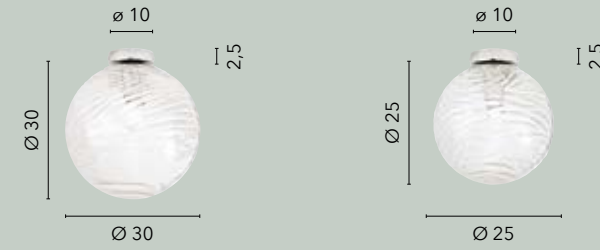

●	I-NEREIDE-G-PL30 CH 8031414874415	●	I-NEREIDE-G-PL25 CH 8031414874422
○	I-NEREIDE-G-PL30 TR 8031414874408 1xE27 LED	○	I-NEREIDE-G-PL25 TR 8031414874439 1xE27 LED