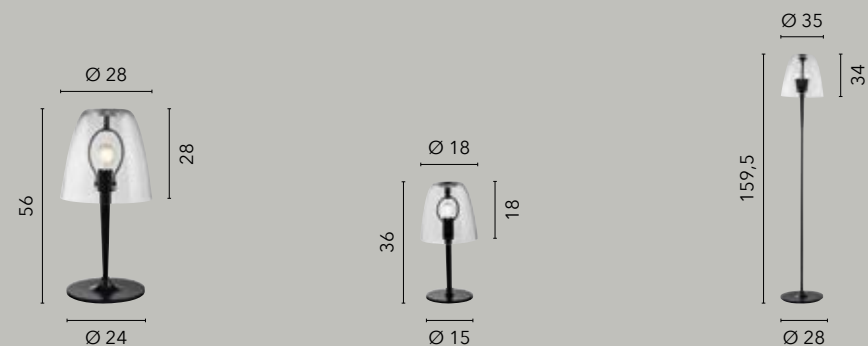

I-ARES-LG1-TR
8031414884513
1xE27

I-ARES-L1-TR
8031414884537
1xE14

I-ARES-PT3-TR
8031414884599
3xE14