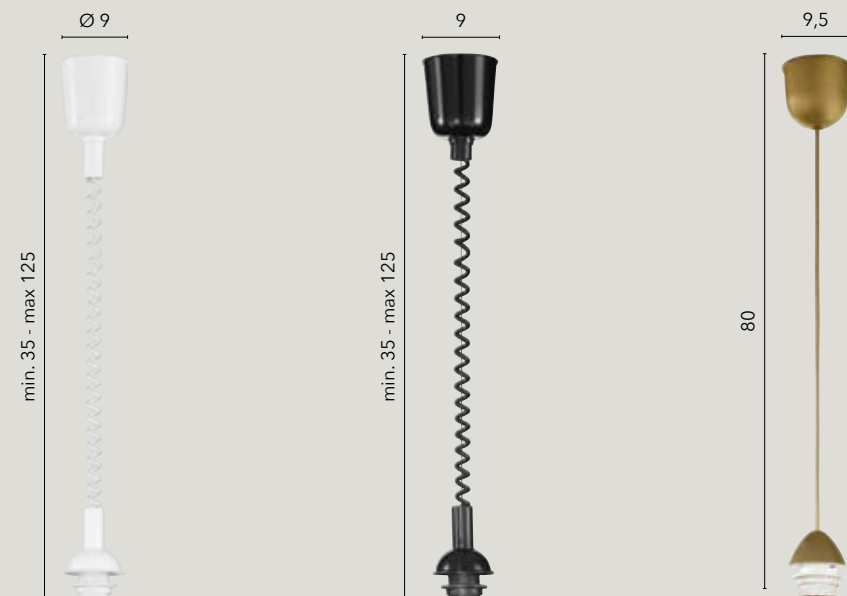

MT3201820
8031414070206

E27

Pendel saliscendi bianco
White up and down pendel

MT3201823
8031414070213

E27

Pendel saliscendi nero
black up and down pendel

MT3202021
8031434641219

E27

Pendel plastica oro
Gold plastic pendel