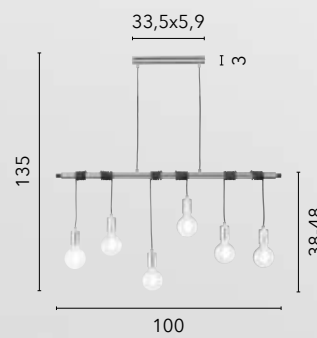

ADMIRAL

/ Collezione dalle linee versatili progettata in metallo cromo con cavi in tessuto nero.

/ Collection with versatile lines designed in chrome metal with black fabric cables.

I-ADMIRAL-S6
8031414870103

6xE27

I-ADMIRAL-AP1
8031414870110

1xE27

I-ADMIRAL-L1
8031414870127

1xE27

I-ADMIRAL-PT2
8031414870134

2xE27