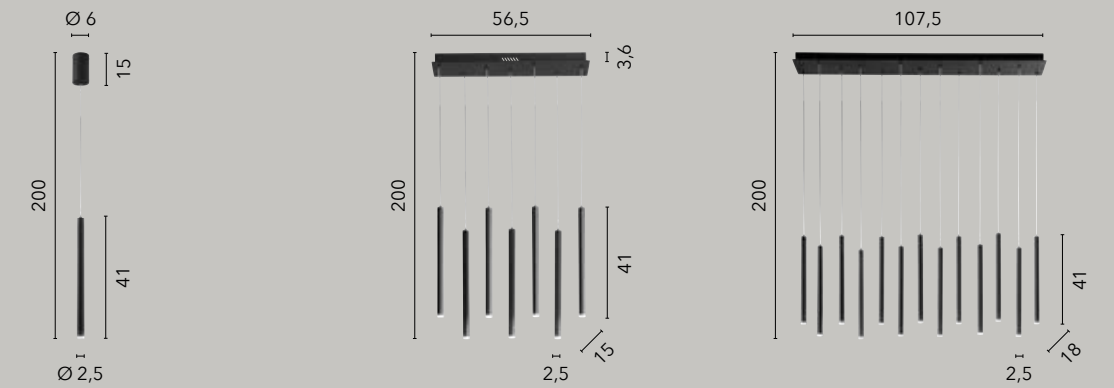

# PYPE

**/ Sospensione con struttura tubolare in metallo disponibile nelle versioni singole bianco, nero e oro spazzolato o multipla che comprende tutte le declinazioni.**

**/ Suspension with tubular metal structure available in single white, black and brushed gold or mutiple that includes all declinations.**