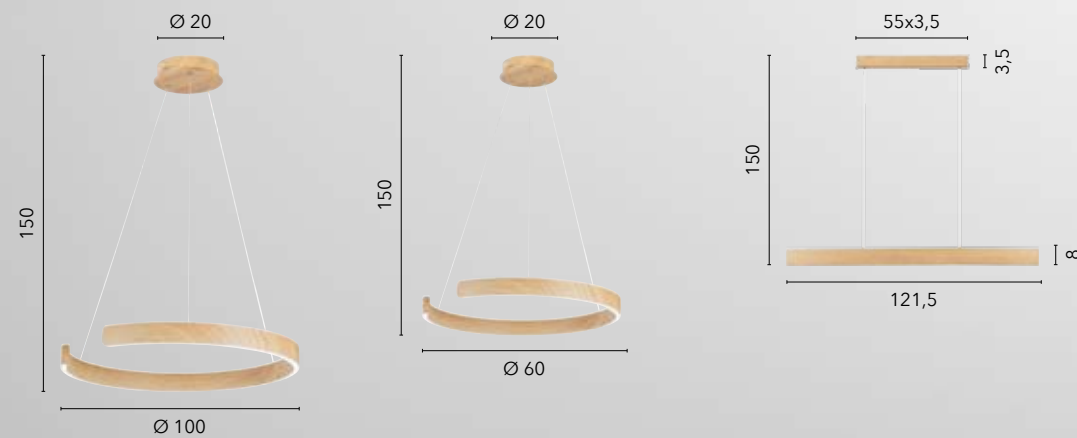

NAVEL

/ Sospensione in metallo disponibile nella versione a barra o semicerchio declinata nei colori effetto marmo e texture effetto legno.

/ Metal suspension available in the bar or semicircle version declined in the colours marble effect and texture wood effect.

LED-NAVEL-S100-MB
8031414897049

LED-NAVEL-S60-MB
8031414897025

LED-NAVEL-S120-MB
8031414897018

LED-NAVEL-S100-WD
8031414897056

LED-NAVEL-S60-WD
8031414897032

LED-NAVEL-S120-WD
8031414897001

LED 50W
6600 lm
3000 4000 6500K ●●●

LED 30W
3900 lm
3000 4000 6500K ●●●

LED 40W
6400 lm
3000 4000 6500K ●●●