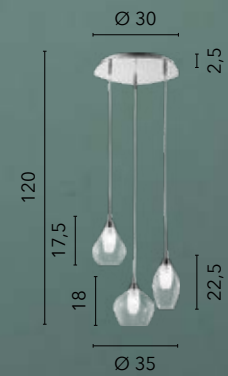

I-SKYLINE/S3
8031440311632
3xG9 LED