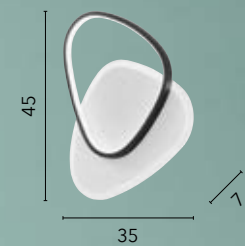

AYRTON

/ Collezione finemente lavorata in alluminio dalle linee leggere disponibile in tre diverse combinazioni stilistiche nei colori: bianco e oro, bianco e nero, bianco e silver.

/ Collection finely worked aluminum light lines available in three different stylistic combinations in the colours: white and gold, white and black, white and silver.

LED-AYRTON-Q42-NER
8031414889495

LED-AYRTON-R45-NER
8031414889464

LED-AYRTON-Q42-NIK
8031414889518

LED-AYRTON-R45-NIK
8031414889488

LED-AYRTON-Q42-ORO
8031414889501

LED-AYRTON-R45-ORO
8031414889471

LED 42W
5200 lm
3000K 4000K 6500K

LED 42W
4500 lm
3000K 4000K 6500K