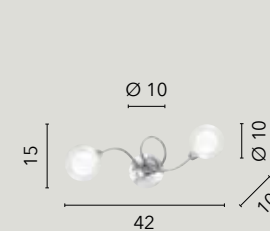

I-BLOG-PL2
8031440352536
2xG9