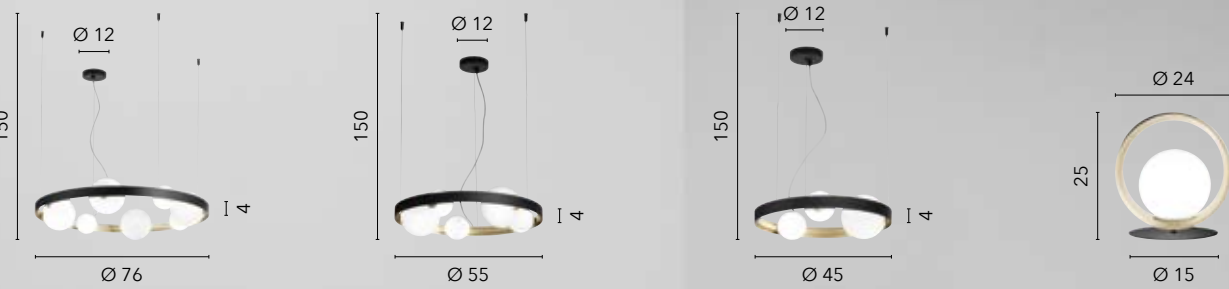

SONETTO

/ Collezione con struttura in alluminio declinata nei colori oro e nero opaco con sfere in vetro opale.

/ Collection with aluminum structure in gold and matt black with opal glass spheres.

I-SONETTO-S8
8031414895472
8xG9 LED

I-SONETTO-S5
8031414895465
5xG9 LED

I-SONETTO-S3
8031414895458
3xG9 LED

I-SONETTO-L
8031414895823
1xG9 LED