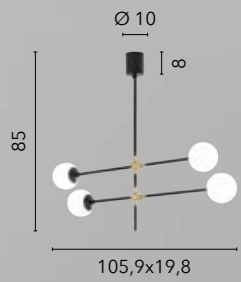

ANTITESI

/ Sospensione composta da steli orientabili in metallo nero e oro spazzolato con diffusori vetro soffiato opale che permettono di creare molteplici configurazioni per arredare gli ambienti in modo sempre differente.

/ Suspension composed of adjustable stems in black metal and brushed gold with opal blown glass diffusers that allow you to create multiple configurations to furnish the settings in a different way.

I-ANTITESI-S4
8031414863464

4xE14 LED

I-ANTITESI-S2
8031414863457

2xE14 LED