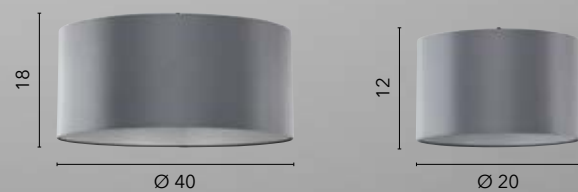

MAX

/ Paralume in tessuto avorio o grigio multifunzione con doppio fissaggio dotata di adattatore per portalampane E27 o E14.

/ Multifunctional ivory or grey fabric lampshade with double fixing equipped with adapter for E27 or E14 lamp holders.

CEILING
PENDANT
NOT INCLUDED

> Sospensioni pg. 808
> Ceiling pendant pg. 808

I-PRLM-MAX-L AV
8031414865000

I-PRLM-MAX-S AV
8031414865017

I-PRLM-MAX-L GR
8031414864997

I-PRLM-MAX-S GR
8031414865024

1xE27 / 1xE14

1xE27 / 1xE14