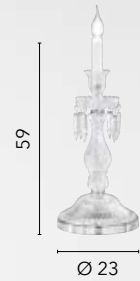

# LOUVRE

/ Collezione dallo stile ieratico in vetro cristallo sfaccettato rifinito in cromo.

/ Hieratic collection in faceted crystal glass finished in chrome.

**I-LOUVRE/6**  
8031440352123  
6xE14

**I-LOUVRE/AP2**  
8031440352093  
2xE14