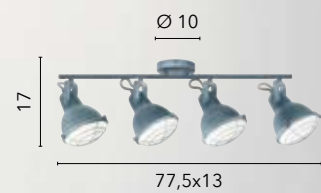

CUBA

/ Collezione in metallo grigio pietra con interno bianco lucido e griglia decorativa, punti luce orientabili.

/ Stone grey metal collection with glossy white inside and decorative grid, adjustable light points.