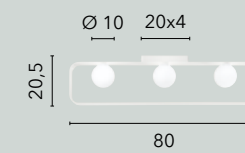

I-ROXY-S4
8031414868780
4xG9 LED

I-ROXY-PL3
8031414868803
3xG9 LED

I-ROXY-AP1
8031414868773
1xG9 LED