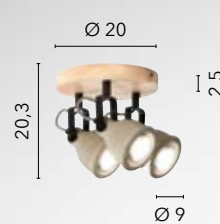

KISA

/ Collezione composta da una base in legno con texture naturale e punti luce orientabili in cemento naturale con finiture nero e nichel.
/ Collection made of wooden structure with natural texture and stitches adjustable light in natural concrete with black and nickel finishes.

I-KISA-PL3
8031414897148
3xGU10