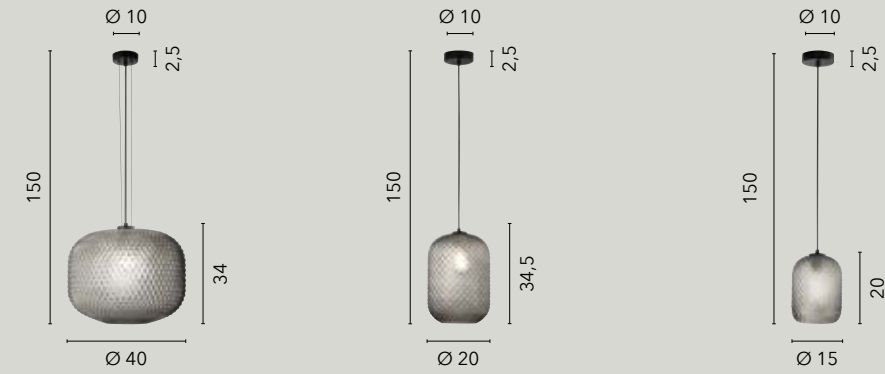

The metal structures are matched per each color.

	<b>I-ASHFORD-S40 BCO</b> 8031414888047	<b>I-ASHFORD-S20 BCO</b> 8031414874989	<b>I-ASHFORD-S15 BCO</b> 8031414874927
	<b>I-ASHFORD-S40 TR</b> 8031414888078	<b>I-ASHFORD-S20 TR</b> 8031414874972	<b>I-ASHFORD-S15 TR</b> 8031414874910
	<b>I-ASHFORD-S40 AMB</b> 8031414888030	<b>I-ASHFORD-S20 AMB</b> 8031414874965	<b>I-ASHFORD-S15 AMB</b> 8031414874934
	<b>I-ASHFORD-S40 GR</b> 8031414888061	<b>I-ASHFORD-S20 GR</b> 8031414874996	<b>I-ASHFORD-S15 GR</b> 8031414874941
	<b>I-ASHFORD-S40 BLU</b> 8031414888054 1xE27	<b>I-ASHFORD-S20 BLU</b> 8031414875009 1xE27	<b>I-ASHFORD-S15 BLU</b> 8031414874958 1xE27