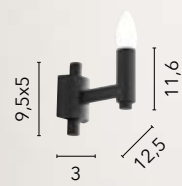

# KAROL

/ Collezione contemporanea in metallo grigio ardesia satinato.

/ Contemporary collection in satin grey slate metal.

**I-KAROL-12**  
8031414870004

12xE14

**I-KAROL-6**  
8031414869992

6xE14

**I-KAROL-AP**  
8031414870011