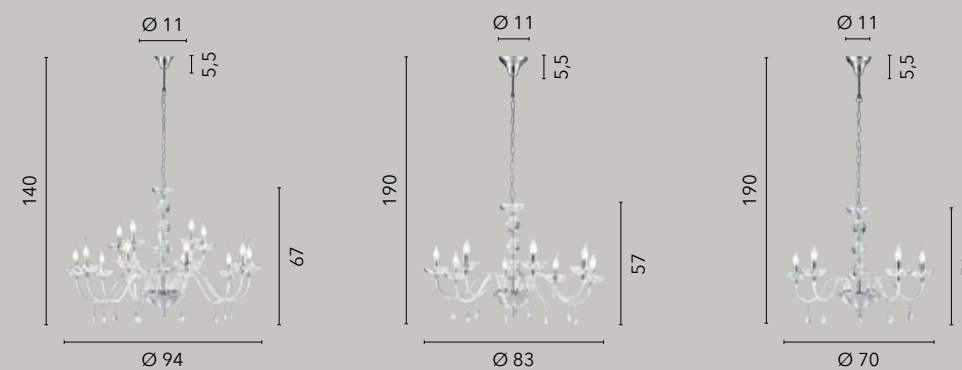

I-RIFLESSO/10+5 8031440362047	I-RIFLESSO/8 8031440362078	I-RIFLESSO/5 8031440362061
	I-RIFLESSO/10+5 ORO 8031440362016	I-RIFLESSO/8 ORO 8031440361996	I-RIFLESSO/5 ORO 8031440361989
	15xE14	8xE14	5xE14