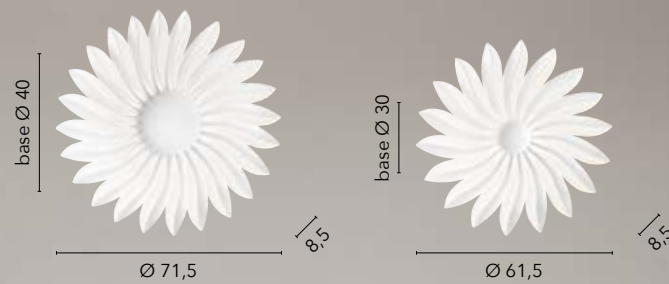

SUNRISE

/ Plafoniera con struttura in alluminio a forma di petali in bianco con diffusori in acrilico bianco satinato.

/ Ceiling lamp with white petal-shaped aluminum structures with satin white acrylic diffusers.

LED-SUNRISE-PL72
8031414869169

LED 135W
9200 lm
4000K

LED-SUNRISE-PL62
8031414869152

LED 100W
11700 lm
4000K