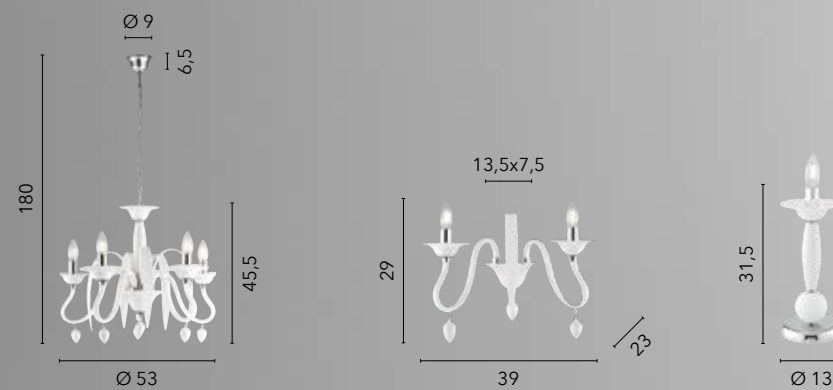

# ESTEFAN

/ Collezione in acrilico bianco dalle forme sinuose ed eleganti con pendenti a mandorla.

/ Collection in white acrylic with sinuous and elegant shapes with almond pendants.

**I-ESTEFAN-S5 BCO**  
8031440356053