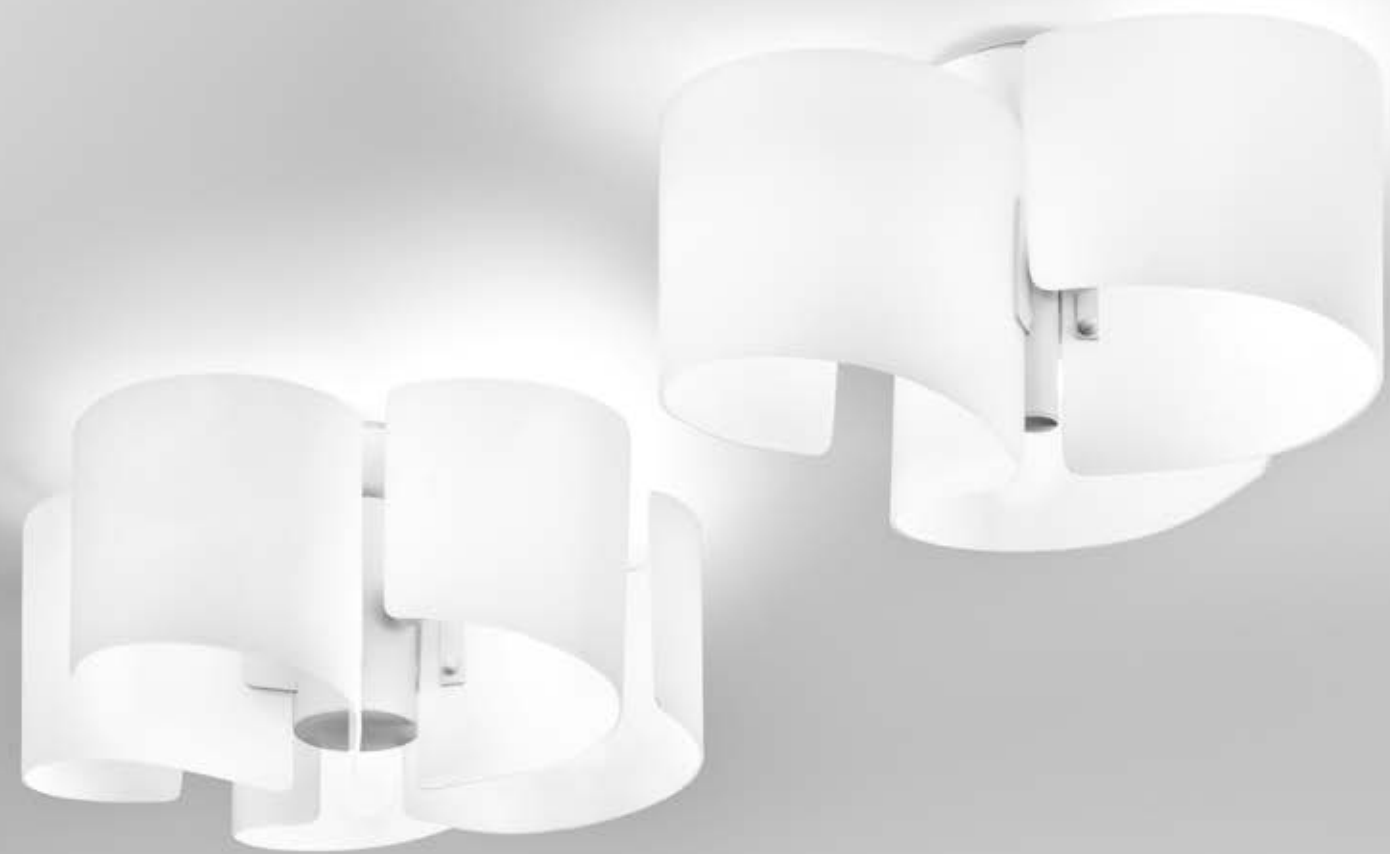

# IMAGINE

/ Collezione in vetro curvo bianco dal tocco estetico raffinato con struttura bianca in alluminio.

/ Collection in white curved glass with refined aesthetic touch in white aluminum structure.

**I-IMAGINE-S5**  
8031440352727  
5xE27