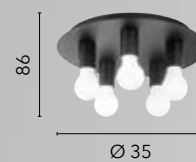

I-STRIKE-PL5-NER
8031414889709

I-STRIKE-PL3-BCO
8031414889983

I-STRIKE-PL5-BCO
8031414889693

I-STRIKE-PL3-ORO
8031414889747

I-STRIKE-PL5-ORO
8031414889754

1xE27

3xE27

5xE27