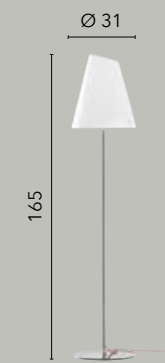

I-ERMES-LG1-CN
8031414879229

I-ERMES-L1-CN
8031414879212

I-ERMES-PT-CN
8031414879199

I-ERMES-LG1
8031440357074
1xE27

I-ERMES-L1
8031440357067
1xE27

I-ERMES-PT
8031440357043
1xE27