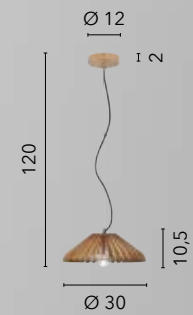

CALDER

/ Sospensione realizzata dalle linee in legno naturale o legno nero con cavo in tessuto nero.
/ Suspension made of natural wood or black wood lines with black fabric cord.

I-CALDER-S50 NERO
8031440364058

I-CALDER-S30 NERO
8031440364034

I-CALDER-S50
8031440364089

I-CALDER-S30
8031440364065

1xE27

1xE27