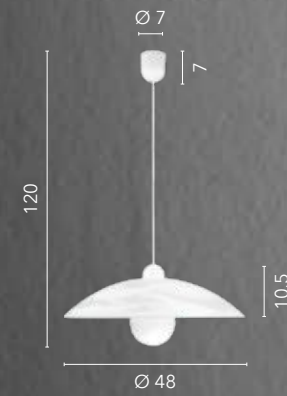

09-04010
8031414066407
1xE27