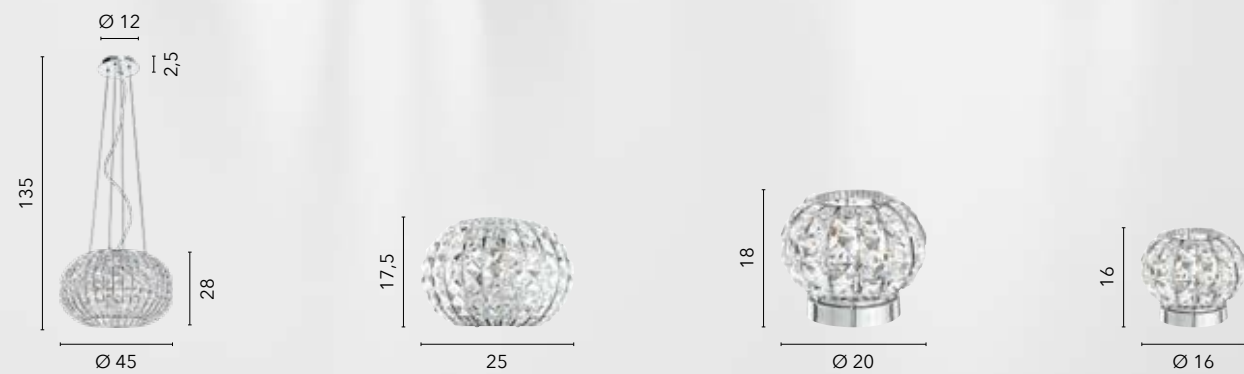

CONCERT

/ Collezione in metallo cromo
rivestita da cristalli K9.
/ Collection in chromed metal
covered in K9 crystals.

I-CONCERT/S5
8031432771192
5xE27

I-CONCERT/AP
8031432741195
1xE27

I-CONCERT/L
8031432751194
1xE27

I-CONCERT/LM
8031436861233
1xG9