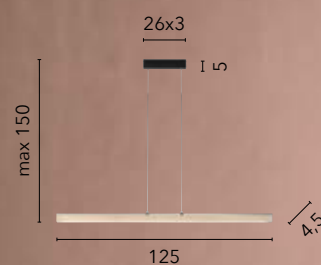

# JOSEPH

/ Sospensione a barra realizzata in legno naturale e caratterizzata da una forte anima luminosa a LED.

Cavi regolabili in acciaio.

/ Bar suspension made of natural wood and characterized by a strong luminous LED core. Adjustable steel cables.