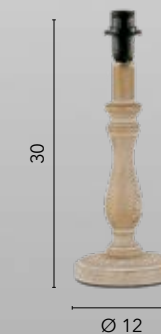

B-LULLABY-L
8031414873142
1xE14

B-CHERRY-L
8031414886876
1xE14

B-SWEET-L
8031414878475
1xE14