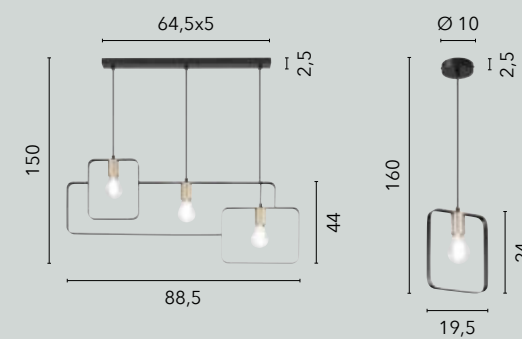

I-SMITH-S3
8031414875573

I-SMITH-S1
8031414875566

I-SMITH-S1-BCO
8031414885787
1xE27