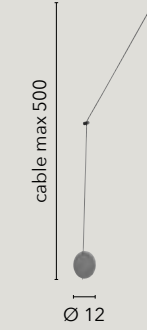

I-SPIDER-PL1
8031414869671
1xG9
4 pcs INCL