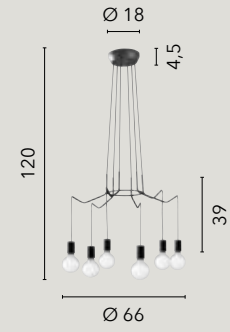

I-HABITAT-S6 NER
8031414869497

I-HABITAT-S6 BCO
8031414869442

6xE27