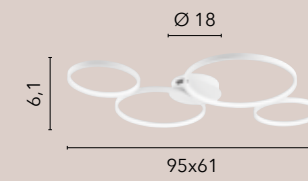

# FREDY

/ Collezione realizzata con struttura in alluminio bianco goffrato con diffusore in silicone.

/ Collection made with structure in white aluminum embossed with silicone diffuser.

**LED-FREDY-S5**  
8031414884858  
LED 60W  
8000 lm  
3000K 4000K 6500K ●●●