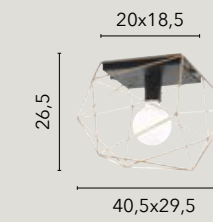

I-ABRAXAS-PL4 BCO
8031414871650

I-ABRAXAS-PL2 BCO
8031414871643

I-ABRAXAS-PL1 BCO
8031414872619

I-ABRAXAS-PL4 ORO
8031414869107
4xE27

I-ABRAXAS-PL2 ORO
8031414869091
2xE27

I-ABRAXAS-PL1 ORO
8031414872626
1xE27