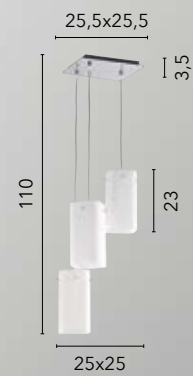

# SQUARE

/ Collezione con diffusori in vetro bianco opale e struttura in metallo cromato che arricchisce l'ambiente con la sua lucentezza.

/ Collection with opal white glass diffusers and chromed metal structure that enriches the setting with its gloss.