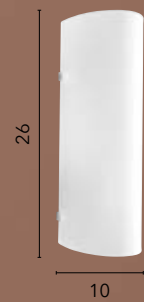

AMY

/ Applique cilindrico in vetro bianco satinato
con struttura e dettagli in cromo.
/ Cylindrical wall lamp in satin white glass
with chrome structure and details.

I-AMY/AP
8031440353434
1x27

EGIZIA

/ Plafoniera in vetro bianco satinato con ganci in cromo.
/ Ceiling lamp in satin white glass with chrome hooks.