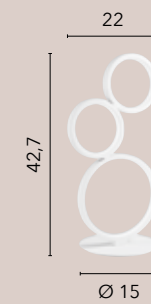

LED-FREDY-L3
8031414884841
LED 15W
1980 lm
3000K 4000K 6500K ●●●