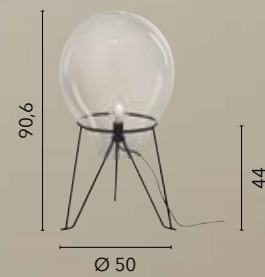

I-AZUMA-L52
8031414874583
3x27 LED