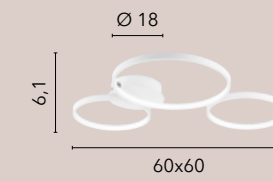

LED-FREDY-PL3
8031414884810
LED 40W
5200 lm
3000K 4000K 6500K ●●●