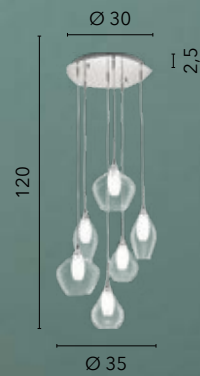

SKYLINE

/ Collezione in doppio vetro trasparente esterno e bianco satinato interno con struttura in metallo cromo dal design creativo accostando tra loro diverse dimensioni.

/ Collection in double external transparent glass and internal satin white with chrome metal structure with creative design combining different sizes.

I-SKYLINE/S6
8031440311908
6xG9 LED