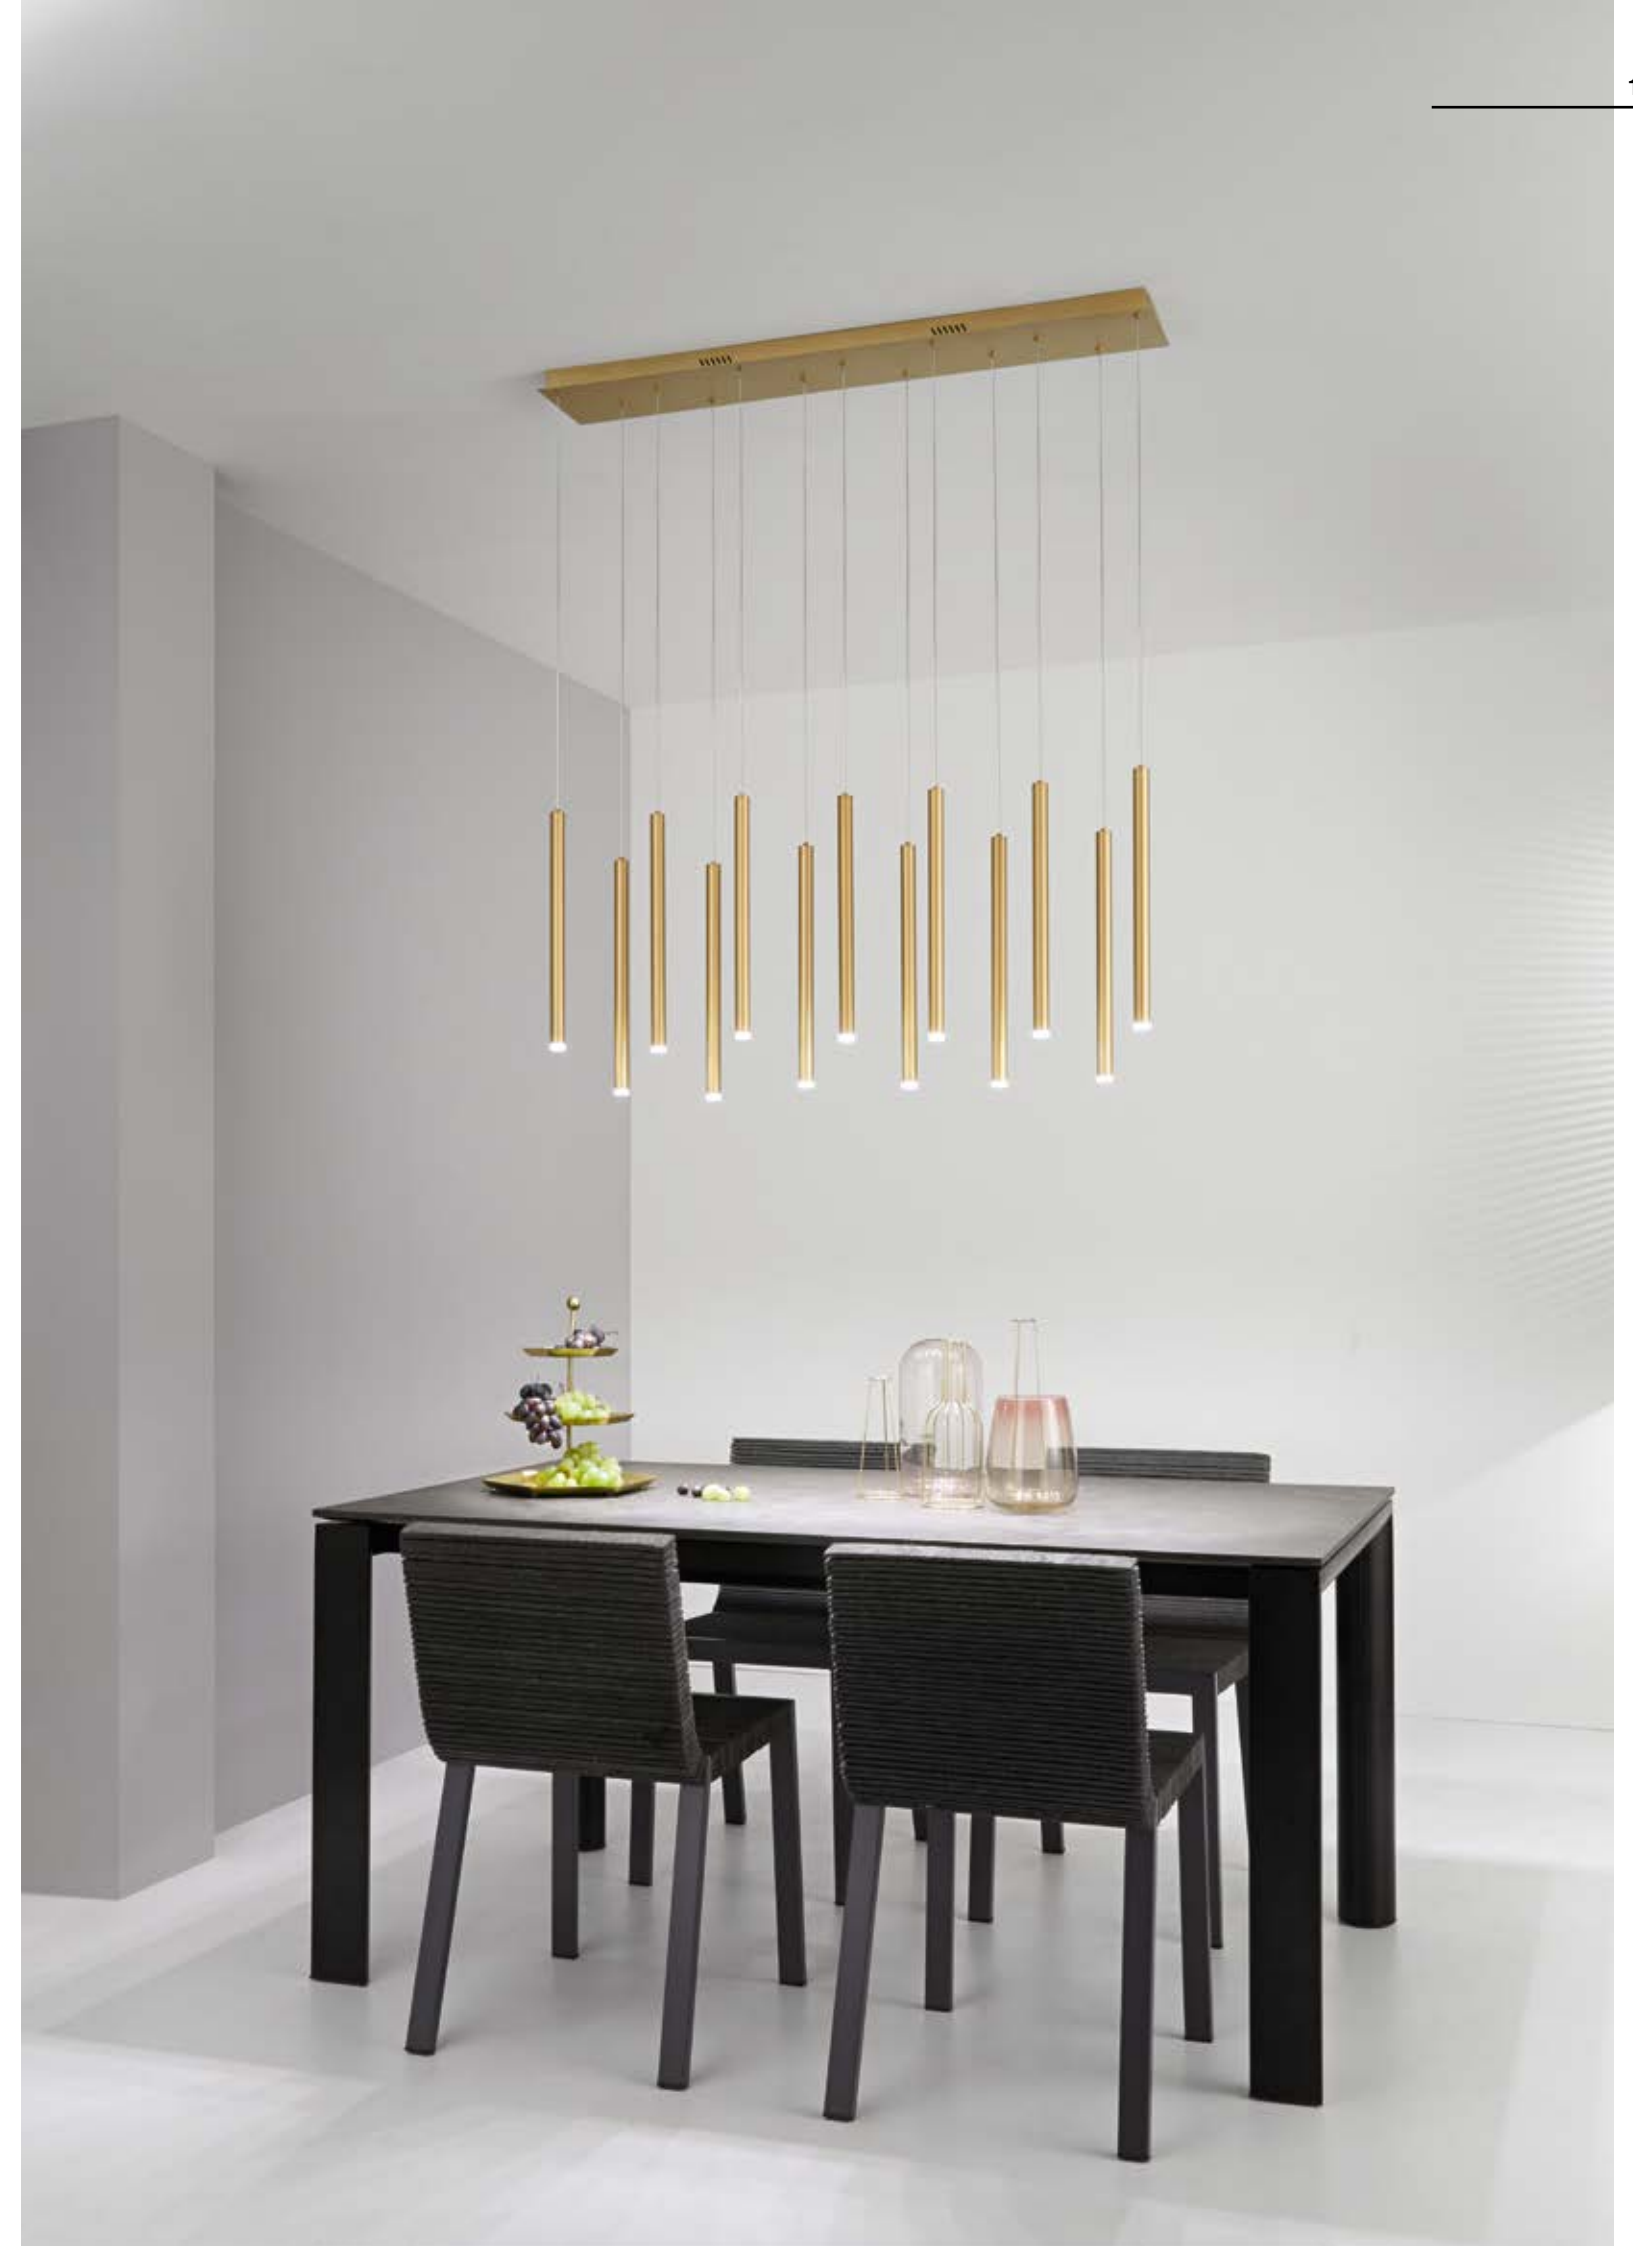

# PYPE

**/ Sospensione con struttura tubolare in metallo disponibile nelle versioni singole bianco, nero e oro spazzolato o multipla che comprende tutte le declinazioni.**

**/ Suspension with tubular metal structure available in single white, black and brushed gold or mutiple that includes all declinations.**