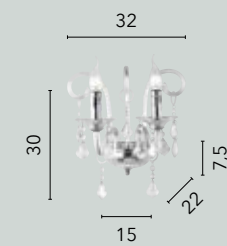

I-246/00800
8031414085460
2xE14