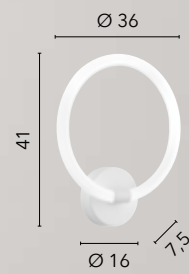

HALO

/ Collezione realizzato con cerchi diffusori in acrilico e struttura in metallo bianco goffrato.
/ Collection in white metal structure frame and opal diffuser with spherical acrylic shapes.