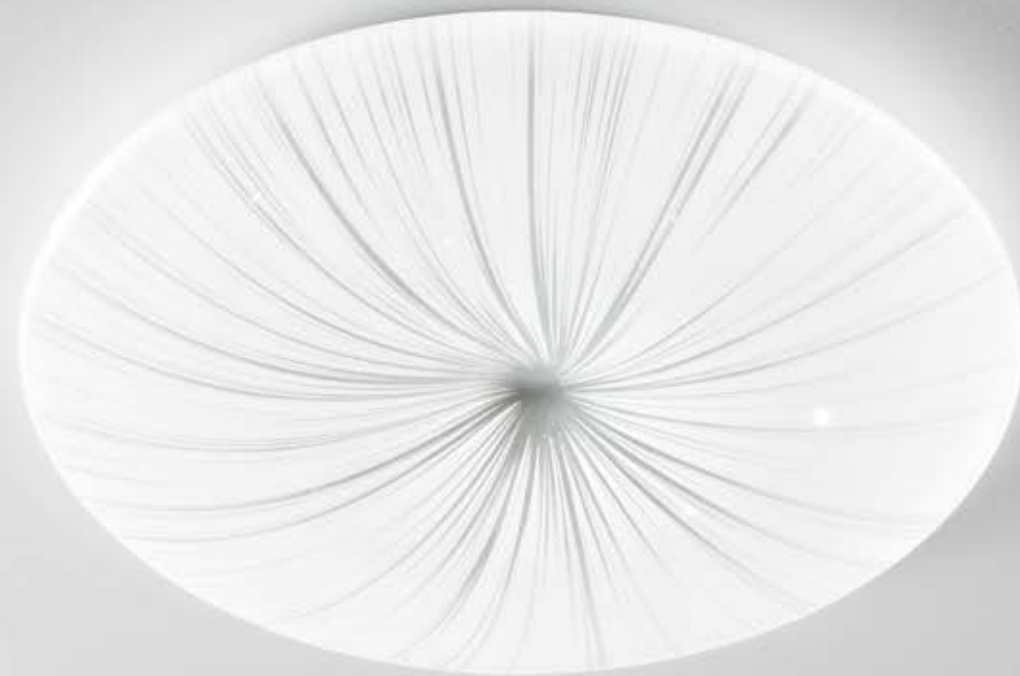

Ø 50

Ø 40

Ø 30

**I-AGORA-PL50**  
8031414885916

LED 40W  
4125 lm  
3000K 4000K 6500K ●●●

**I-AGORA-PL40**  
8031414885909

LED 24W  
2460 lm  
3000K 4000K 6500K ●●●

**I-AGORA-PL30**  
8031414885893