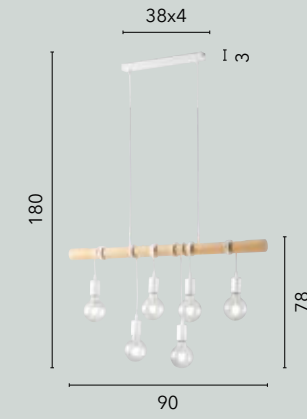

# ARIZONA

/ Collezione con struttura cilindrica in legno naturale e montatura in metallo bianco opaco.  
/ Collection with cylindrical structure in natural wood and frame in matt white metal.

**I-ARIZONA-S6**  
8031414872077  
6xE27