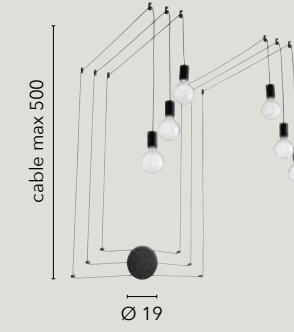

I-HABITAT-PL6 NER
8031414869626

I-HABITAT-PL6 BCO
8031414869596

6xE27

24 pcs INCL