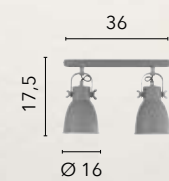

I-LEGEND-AP2 GRI
8031414862993

2xE27