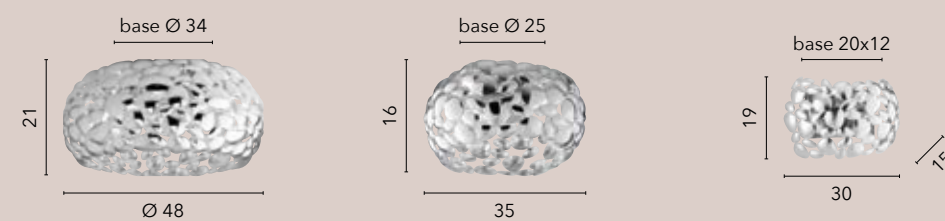

I-DIONISO-PL48-BCO
8031440362467

I-DIONISO-PL35-BCO
8031440362498

I-DIONISO-AP-BCO
8031440359269

I-DIONISO-PL48-CR
8031440362474
3xE27

I-DIONISO-PL35-CR
8031440362481
2xE27

I-DIONISO-AP-CR
8031440359146
2xE14