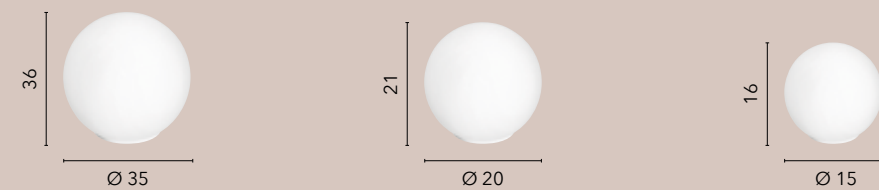

I-LAMPD/L35 BCO
8031434781212
1xE27 LED

I-LAMPD/L20 BCO
8031439181260
1xE14 LED

I-LAMPD/L15 BCO
8031434791211
1xE14 LED