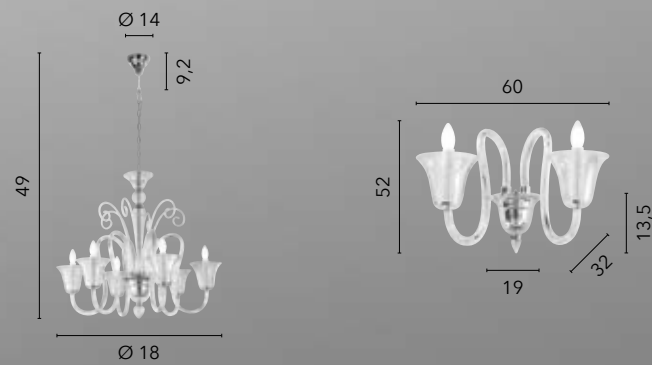

PALACE

/ Collezione finemente lavorata in vetro
extrachiaro con finiture cromo.

/ Collection finely worked in extra-clear glass
with chrome finishes.

I-PALACE/6
8031440352086
6xE14

I-PALACE/AP2
8031440352055
2xE14