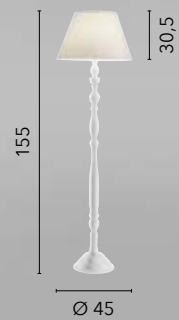

BOUTIQUE

/ Piantana in legno dalle linee modellate con finiture bianche e paralume in tessuto bianco.
/ Wooden floor lamp with shaped lines with white finishes and white fabric lampshade.

I-BOUTIQUE/PT
8031440359849
1xE27

BOURLESQUE

/ Piantana in legno naturale dalle linee modellate e paralume in tessuto grigio tortora.
/ Natural wood floor lamp with shaped lines and lampshade in dove grey fabric.