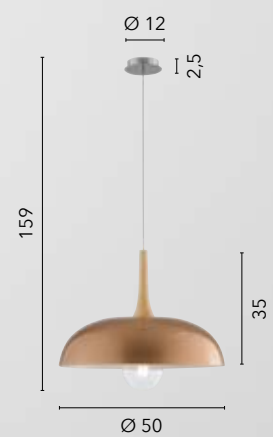

LIVINGSTON

/ Sospensione in metallo con il fusto in legno naturale e diffusore impreziosito dalla delicatezza dell'oro rosa.

/ Metal suspension with natural wood frame and diffuser embellished by the delicacy of pink gold.

I-LIVINGSTON-S50
8031440365246
1xE27