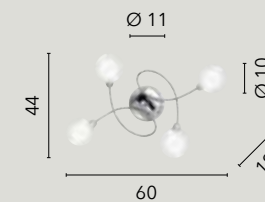

I-BLOG-PL4
8031440352475
4xG9