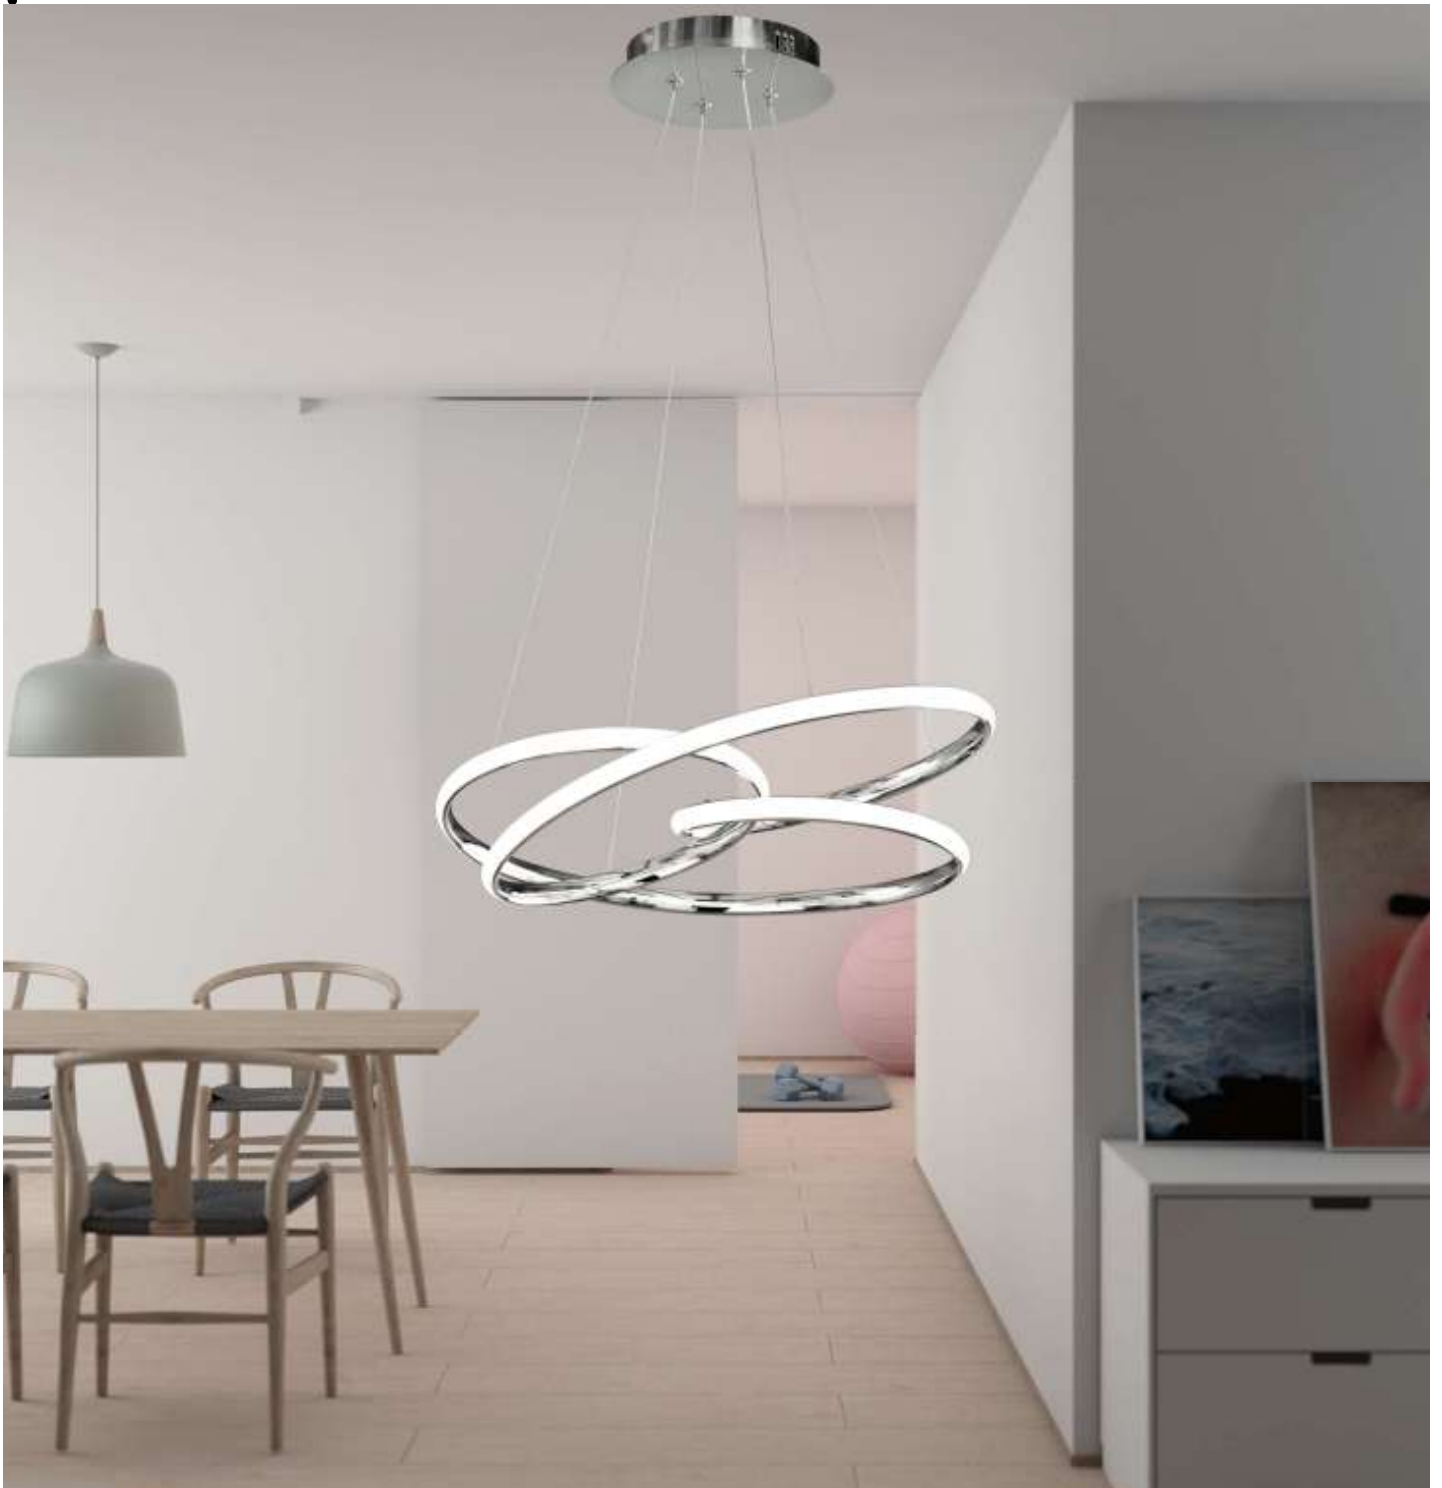

A++

SURF CROMO

Surf cromo
Ø 58 ± 19 cm
Altura máxima 100 cm
LED 72W
4.000 K / 5.760 lúmen
Medidas del florón Ø 20 ± 3,5 cm

Material principal aluminio
Acabado: Cromo
On / Off: 15.000
Vida útil: 20.000 h
Alimentación: 185/240V Ac

A++

DIANA

Diana
Ø 52 ± 18 cm
Altura máxima 100 cm
LED 50W
4.000 K / 4.000 lúmen
Medidas del florón Ø 20 ± 3,5 cm

Material principal aluminio
Acabado: Cromo
On / Off: 15.000
Vida útil: 20.000 h
Alimentación: 185/240V Ac

A++

DIAMANTE

Diamante
Ø 52 ± 18 cm
Altura máxima 100 cm
LED 50W
4.000 K / 4.000 lúmen
Medidas del florón Ø 20 ± 3,5 cm

Material principal aluminio
Acabado: Cromo
On / Off: 15.000
Vida útil: 20.000 h
Alimentación: 185/240V Ac

A++

VENUS

Venus
Ø 52 ± 18 cm
Altura máxima 100 cm
LED 60W
4.000 K / 4.800 lúmen
Medidas del florón Ø 20 ± 3,5 cm

Material principal aluminio
Acabado: Cromo
On / Off: 15.000
Vida útil: 20.000 h
Alimentación: 185/240V Ac