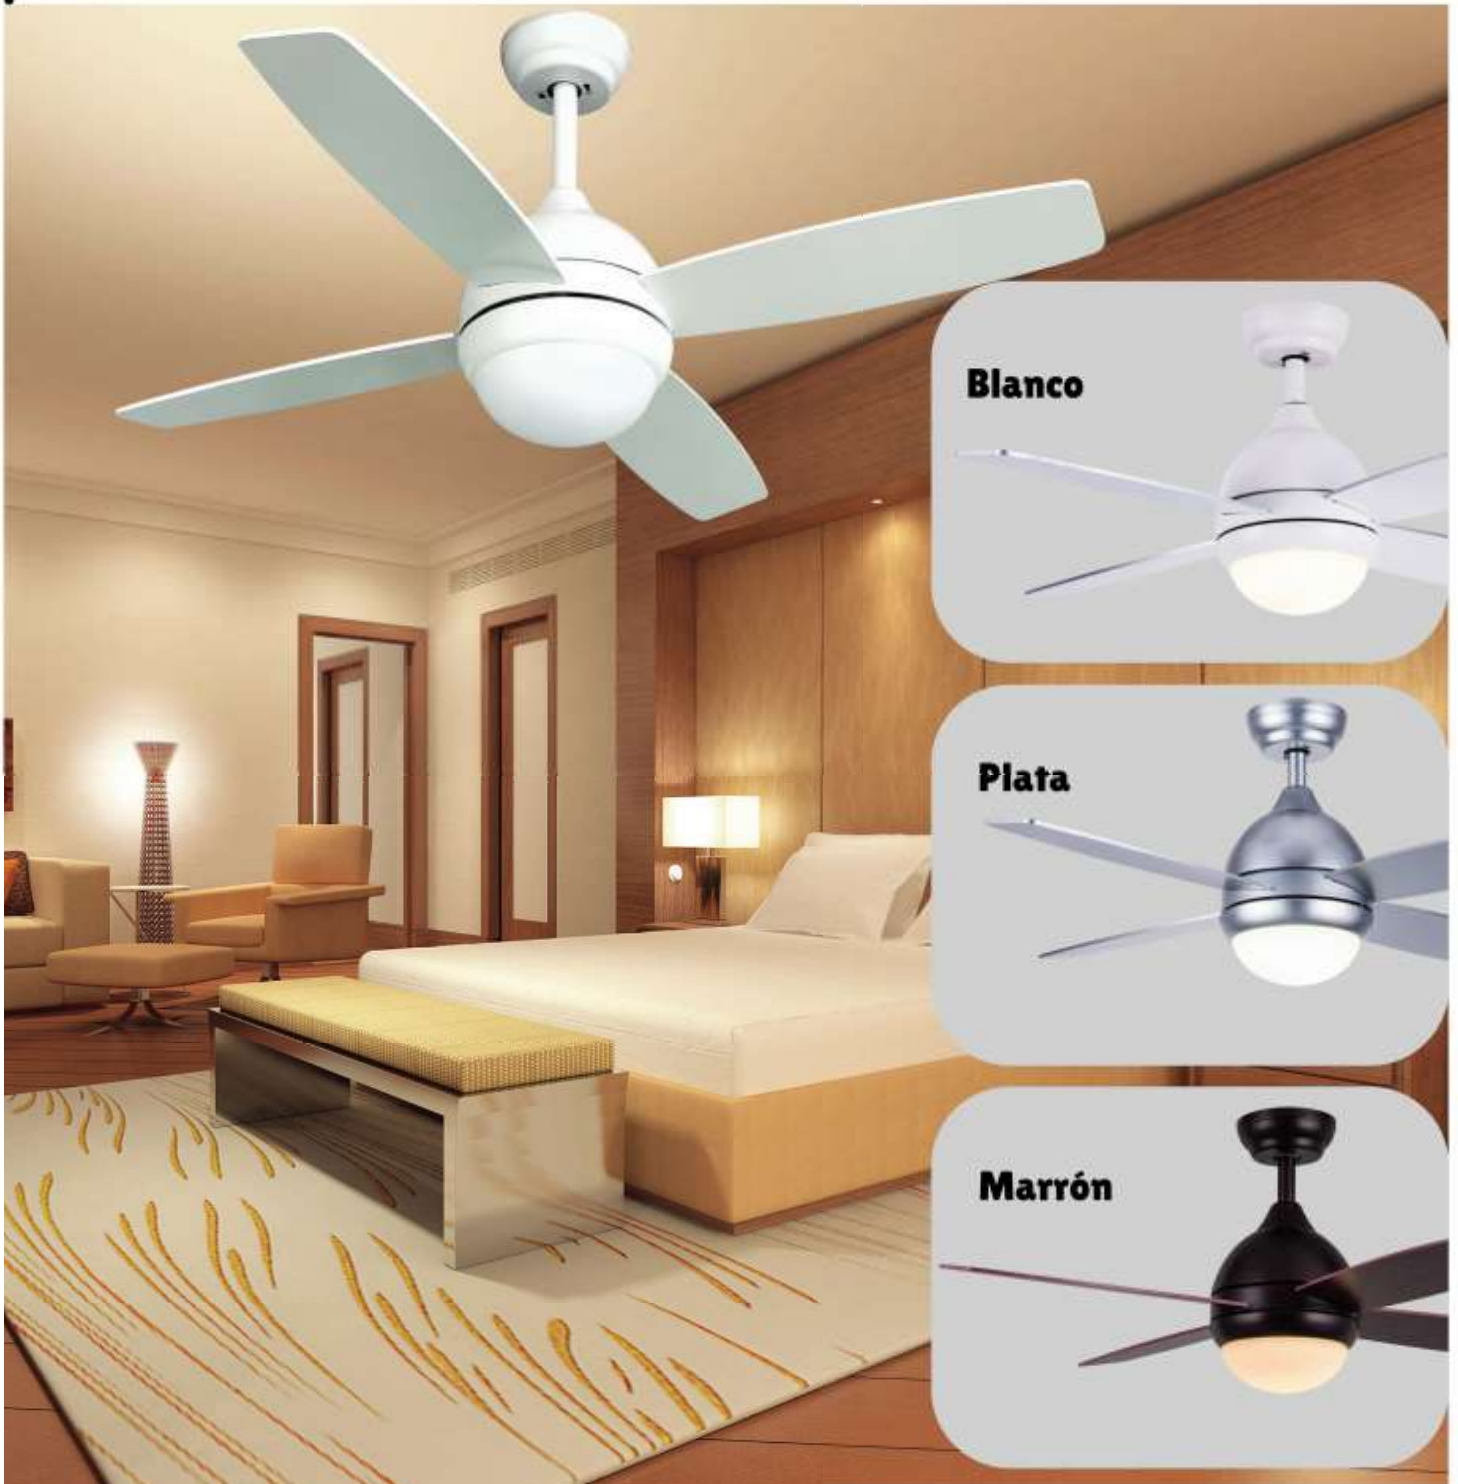

KINDER

Motor: DC
Aspas reversibles: Si
Airflow (m3/min): 70 - 85 - 100 - 115 - 130 - 141
Led: 18W
Temp. color: 3000k - 4000k - 6000k

Vatios ventilador: 5,5 - 7 - 8,5 - 11,5 - 14,5 - 20 W
Lúmens: 3000k (1260lm) 4000k (1440lm) 6000k (1620lm)
Decibelios: 34 - 36 - 38 - 40 - 42 - 45 db
Aspas: 4
Rpm: 130 - 140 - 160 - 180 - 205 - 225

A++

- SILENCIOSO
- VELOCIDADES
- MOTOR
- 15m2
- MANDO
- PLACA LED
- 220-240V 50-60HZ
- IP 20
- TEMPORIZADOR
- 48 DB
- INCLIN. 12°