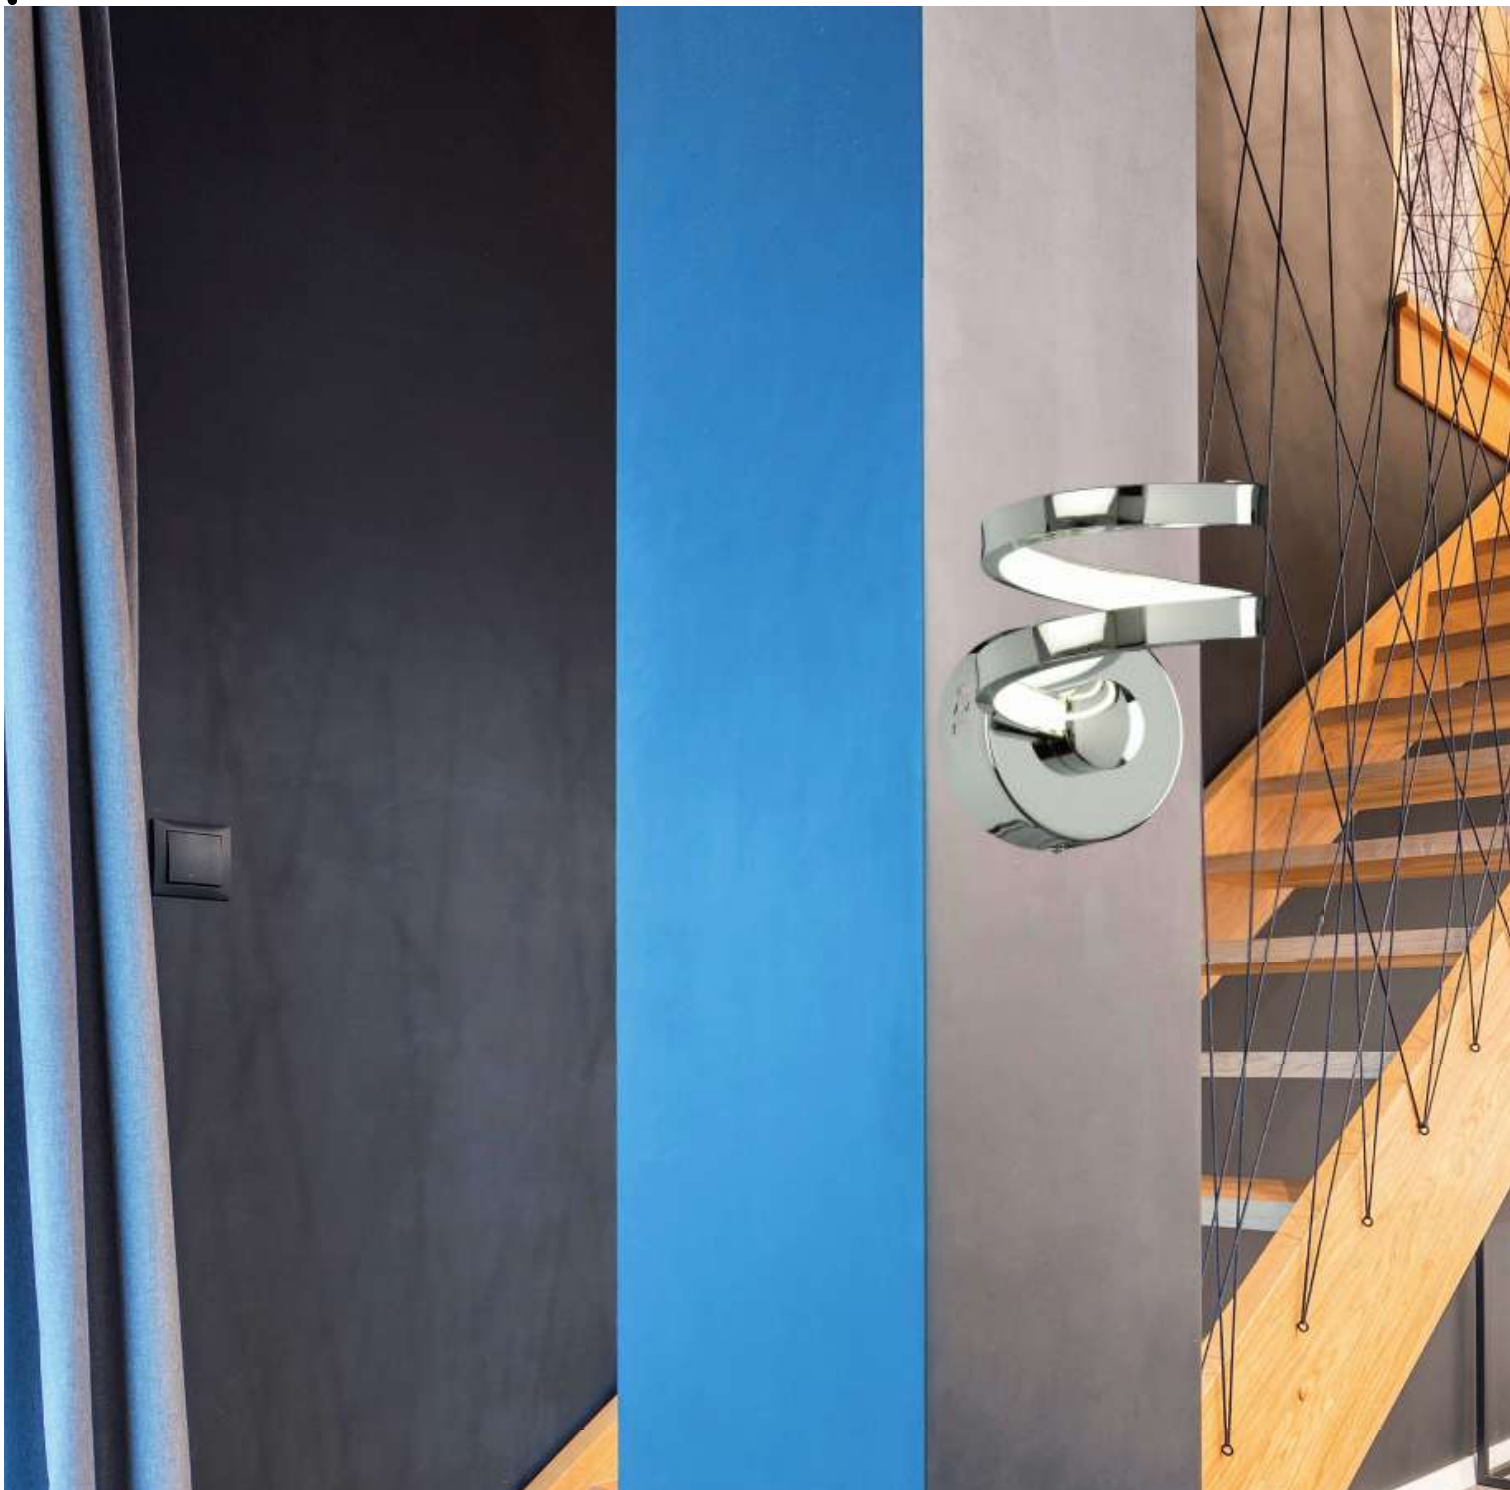

SPIRAL

W-Spiral
Ø 16,5 ± 8,5 cm
LED 14W
4.000 K / 1.120 lúmen
Medidas del florón Ø 10 ± 3,5 cm

Material principal aluminio
Acabado: Cromo
On / Off: 15.000
Vida útil: 20.000 h
Alimentación: 185/240V Ac

A++