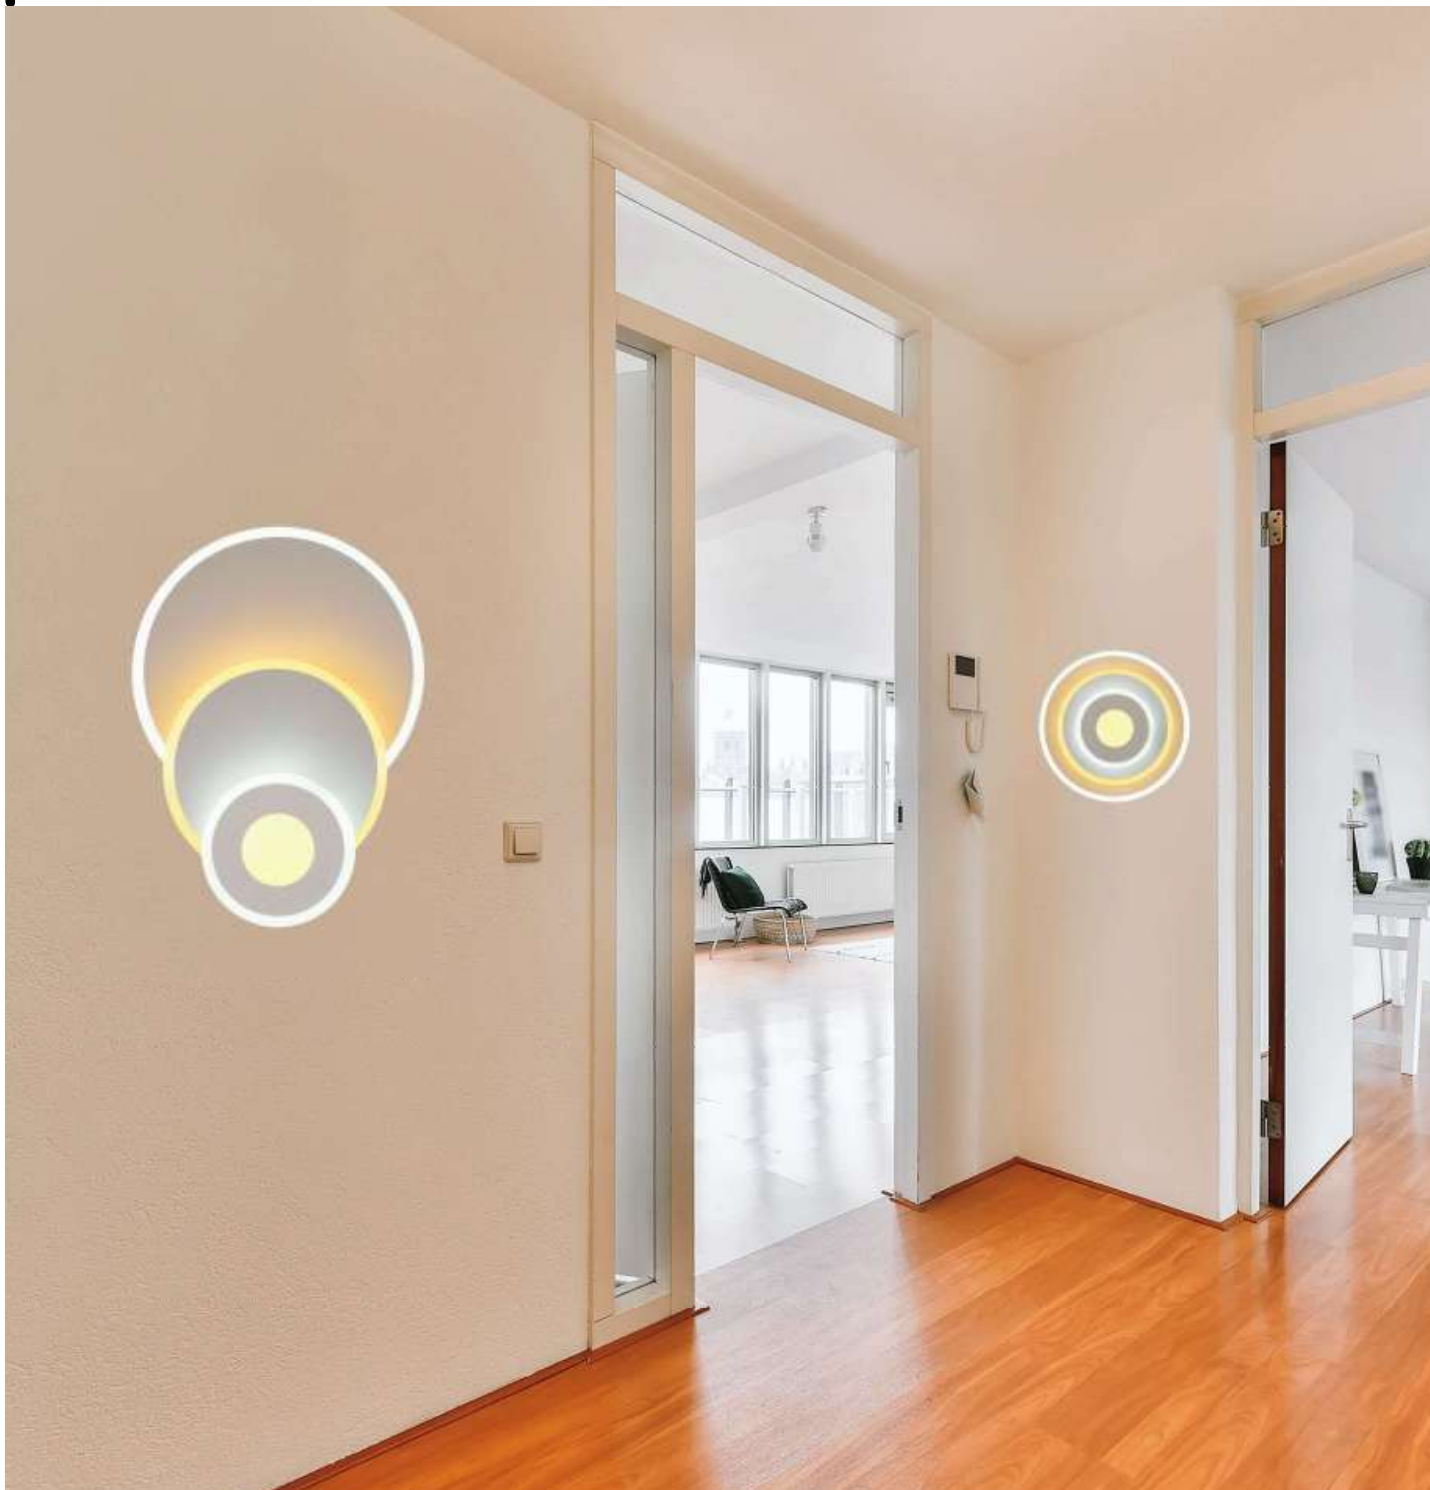

YUCCA

Yucca
Ø 26 ± 8,5 cm / Ø 34 ± 8,5 cm
LED 45W
4.000 K / 3.600 lúmen
Medidas del florón Ø 10 ± 3,5 cm

Material principal aluminio
Acabado: Cromo
On / Off: 15.000
Vida útil: 20.000 h
Alimentación: 185/240V Ac