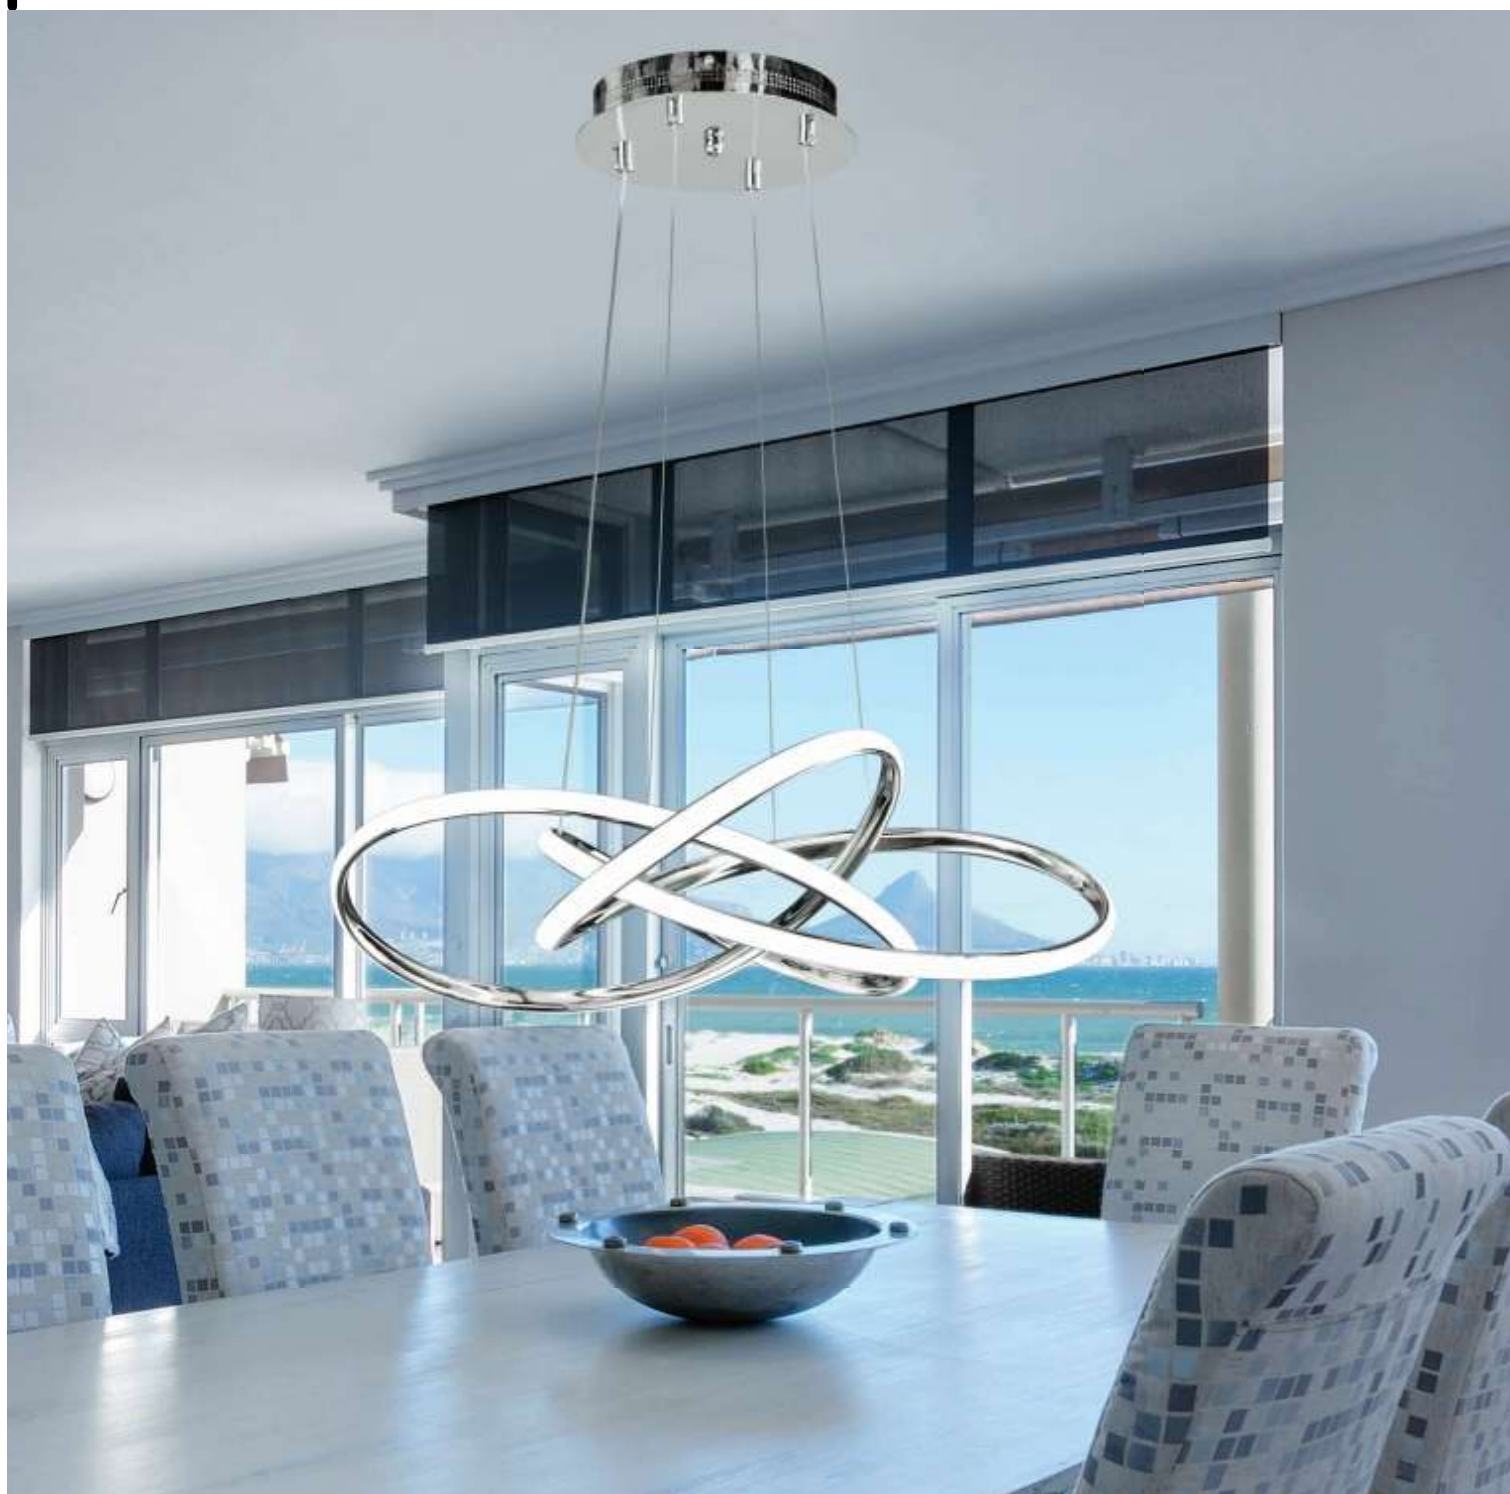

LINE

Line
Ø 87 ± 24 cm
Altura máxima 100 cm
LED 60W
4.000 K / 4.800 lúmen
Medidas del florón Ø 20 ± 3,5 cm

Material principal aluminio
Acabado: Cromo
On / Off: 15.000
Vida útil: 20.000 h
Alimentación: 185/240V Ac

A++

CURVE

Curve
Ø 49 ± 16 cm
Altura máxima 100 cm
LED 60W
4.000 K / 4.800 lúmen
Medidas del florón Ø 20 ± 3,5 cm

Material principal aluminio
Acabado: Cromo
On / Off: 15.000
Vida útil: 20.000 h
Alimentación: 185/240V Ac

A++

SURF CROMO

Surf cromo
Ø 58 ± 19 cm
Altura máxima 100 cm
LED 72W
4.000 K / 5.760 lúmen
Medidas del florón Ø 20 ± 3,5 cm

Material principal aluminio
Acabado: Cromo
On / Off: 15.000
Vida útil: 20.000 h
Alimentación: 185/240V Ac