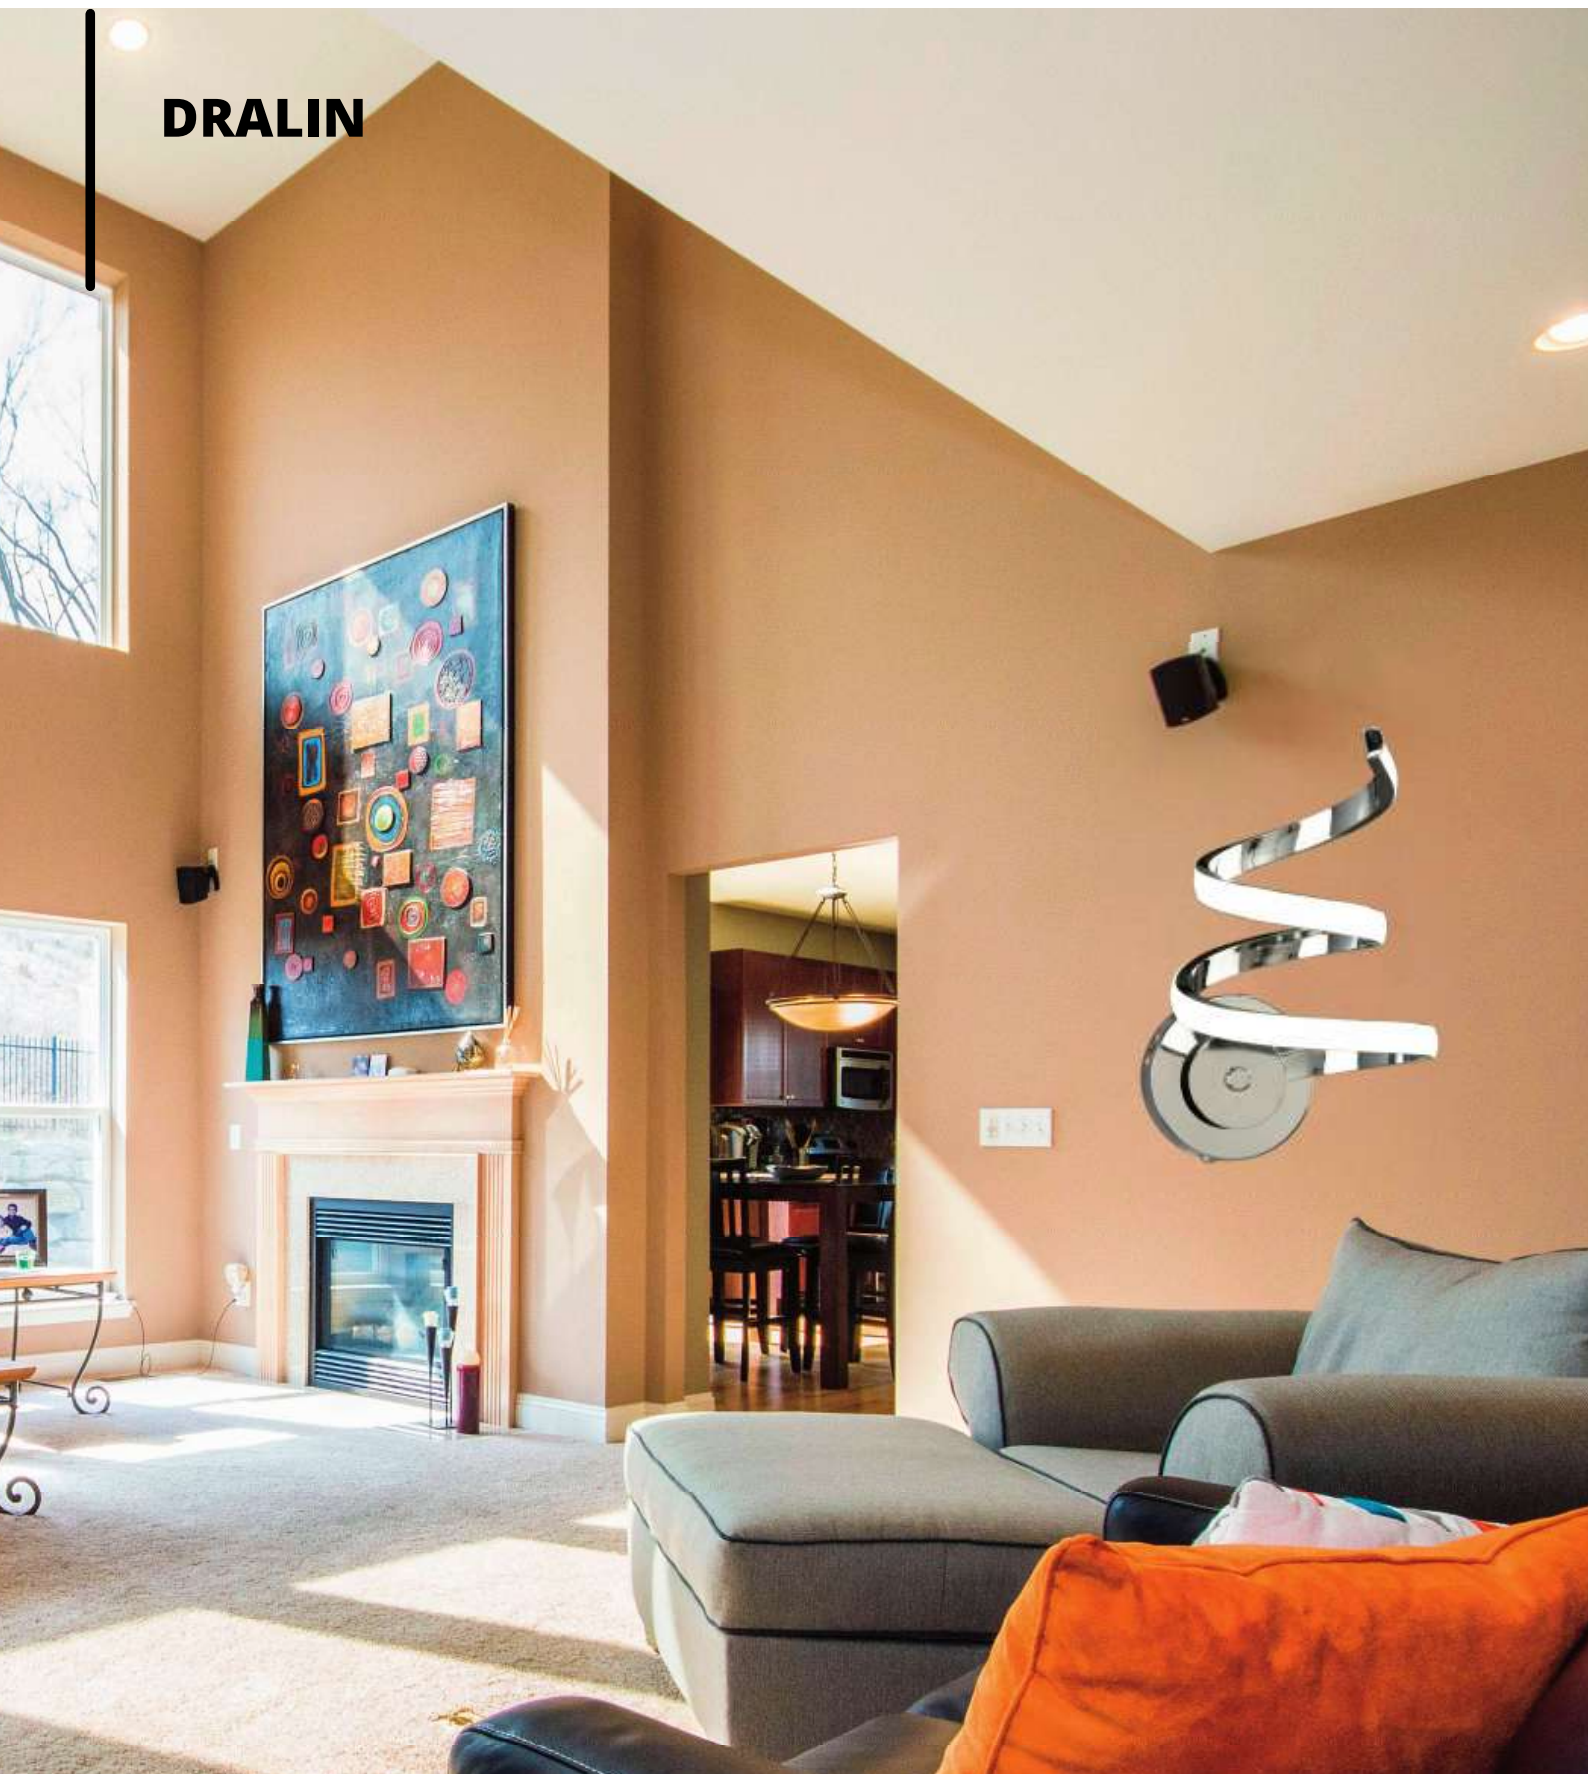

DRALIN

A++

Dralin
Ø 20 $\pm$ 22,5 cm
LED 26W
4.000 K / 2.080 lúmen
Medidas del florón Ø 10 $\pm$ 3,5 cm

Material principal aluminio
Acabado: Cromo
On / Off: 15.000
Vida útil: 20.000 h
Alimentación: 185/240V Ac