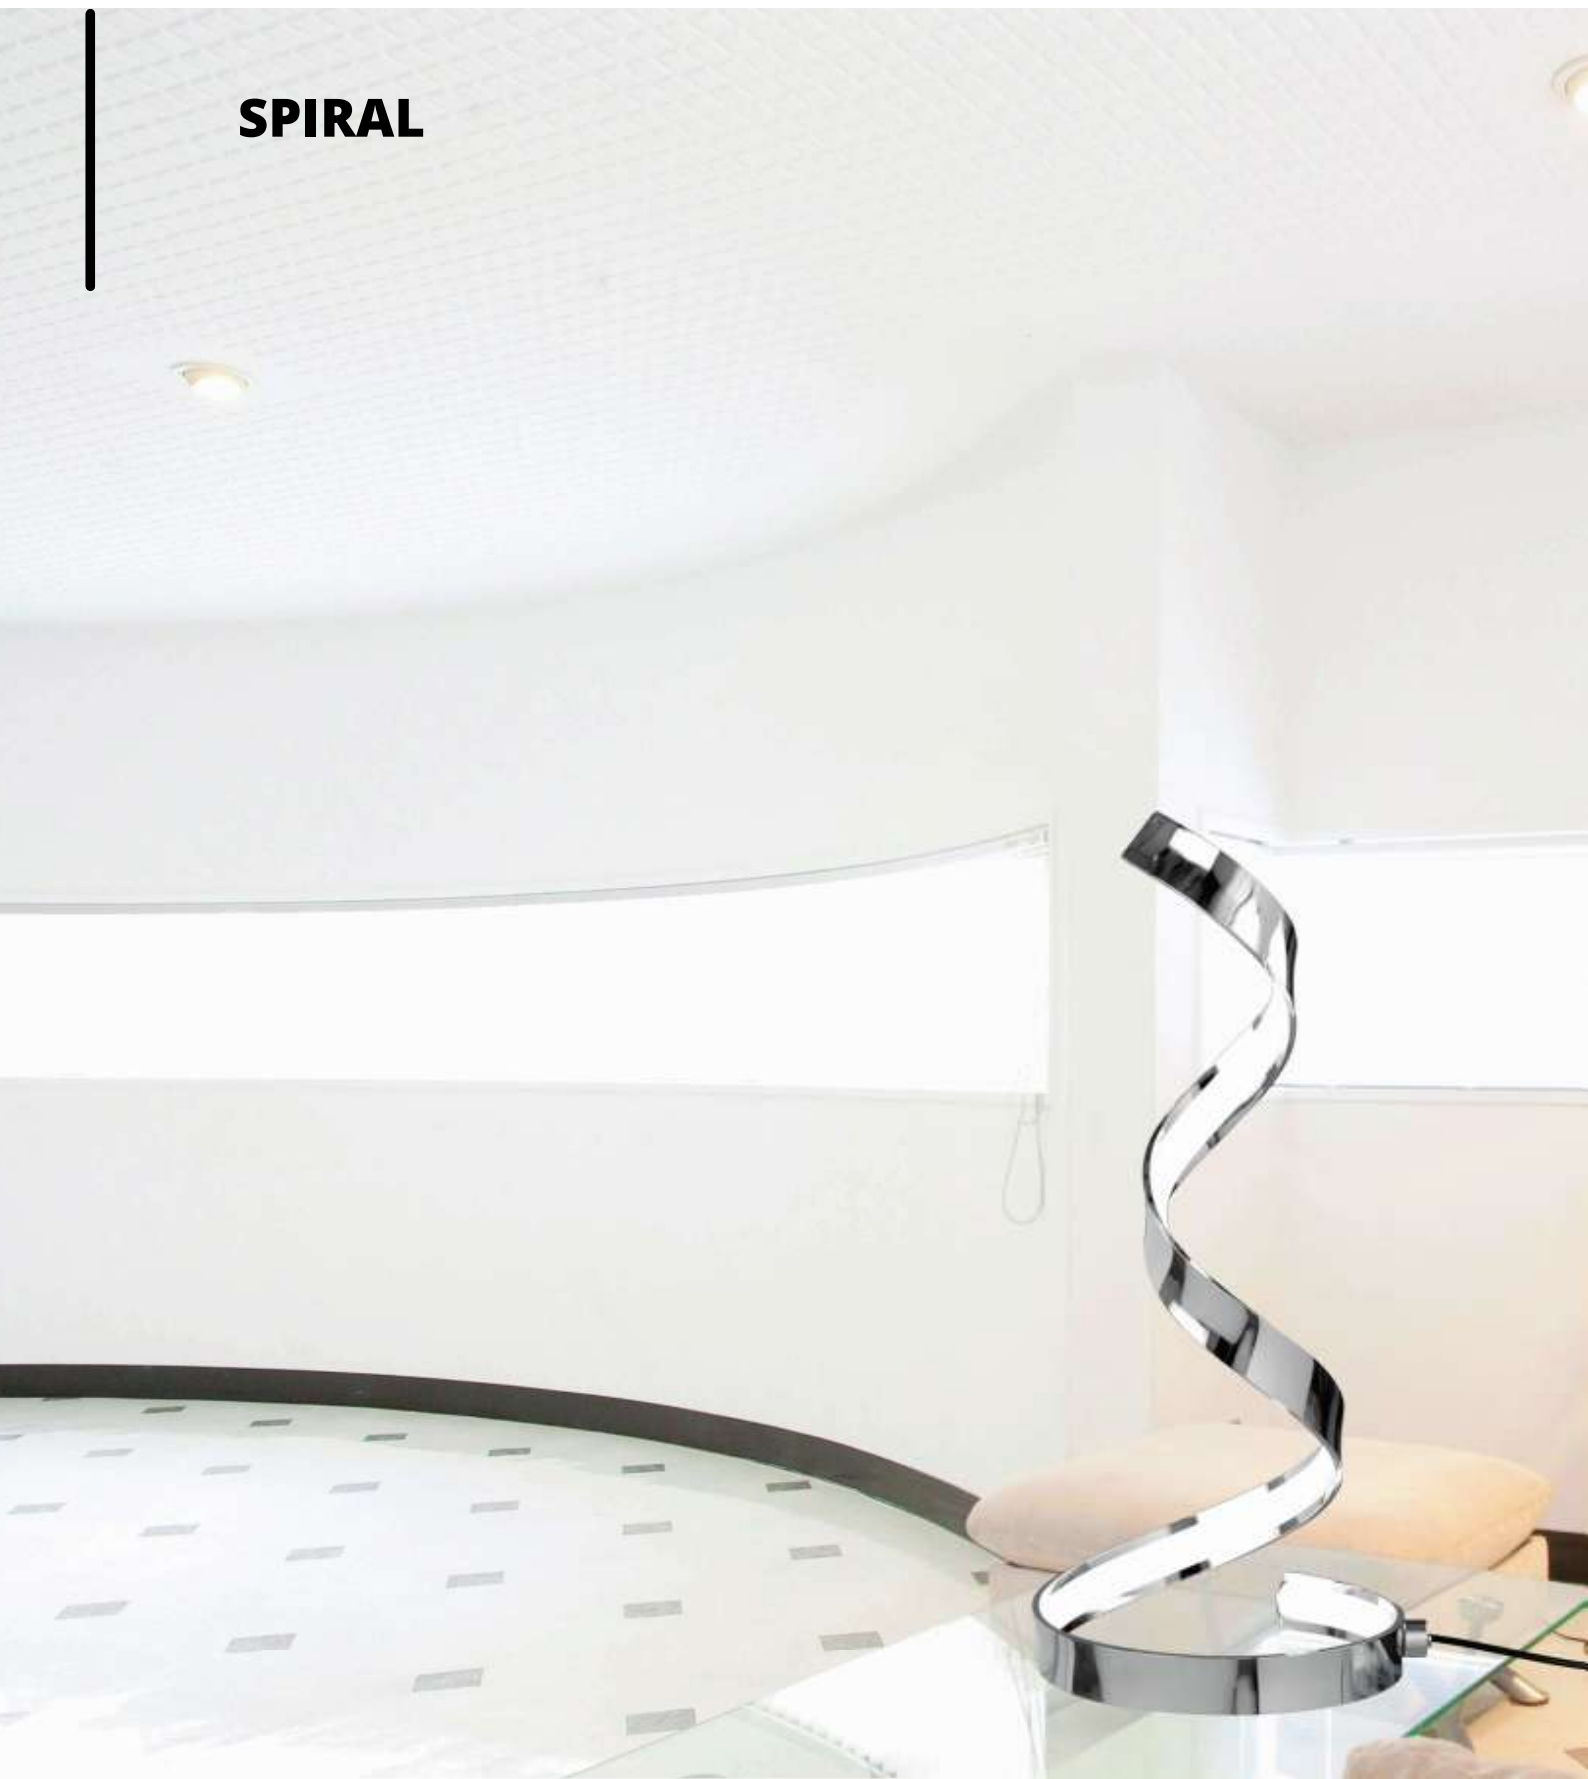

A++

COLISEO

A++

Coliseo
Ø 56 ± 8 cm
LED 62W
4.000 K / 4.960 lúmen
Medidas del florón Ø 15 ± 4 cm

Material principal aluminio
Acabado: Cromo
On / Off: 15.000
Vida útil: 20.000 h
Alimentación: 185/240VAc

SPIRAL