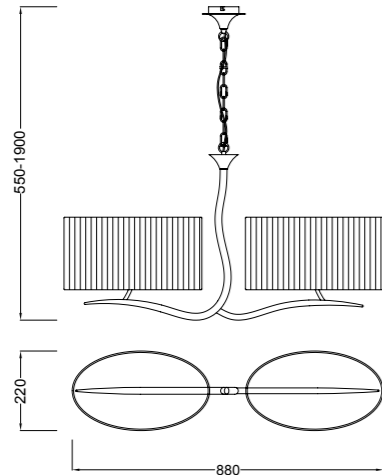

EVE

1130 Cromo-Chrome
Pantalla blanco roto-Off white shade
4 x E27 máx. 20W LED (no incl)