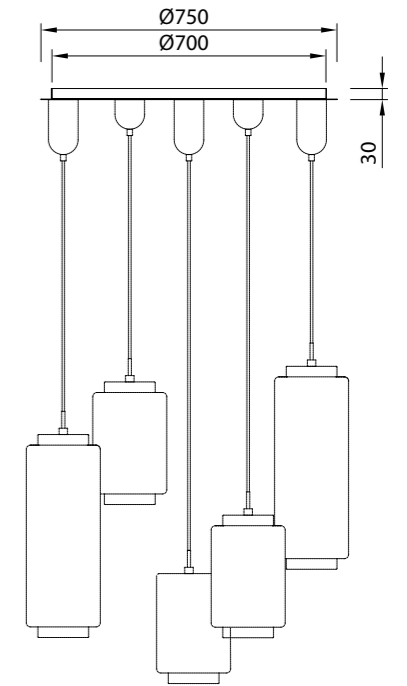

Florón-Rosette

6501 Cromo-Chrome 3L

6500 Cromo-Chrome 5L

MODO DE USO