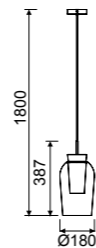

NORA

Negro/Mármol Black/Marble

8283
Cristal cromo
Chrome glass
5L x E27 (no incl)
Class I

8284
Cristal cromo
Chrome glass
3L x E27 (no incl)
Class I

8285
Cristal cromo
Chrome glass
3L x E27 (no incl)
Class I

8286
Cristal cromo
Chrome glass
1L x E27 (no incl)
Class I

8288
Cristal cromo
Chrome glass
1L x E27 (no incl)
Class I

8287
Cristal cromo
Chrome glass
1L x E27 (no incl)
Class I

8289
Cristal cromo
Chrome glass
1L x E27 (no incl)
Class II

8403
Cristal cromo
Chrome glass
1L x E27 (no incl)
Class II

8290
Cristal cromo
Chrome glass
1L x E27 (no incl)
Class II

MODO DE USO

Bombillas recomendadas-Suggested bulbs

E27	K	LED	REF	DIMMABLE
	3000K	9W	R09234	
	4000K	9W	R09235	
	2700K	12W	R09251	
	3000K	12W	R09252	
	4000K	12W	R09253	

Color cable-Wire color Negro/Black 100-240V~ 50/60Hz E27 máx.20W LED