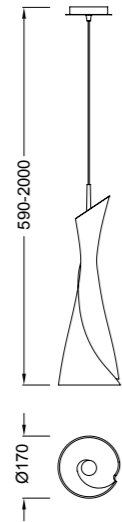

ZACK

by José Ignacio Ballester

Lámpara-Pendant lamp

0772 Cristal opal-Opal glass
Níquel satinado-Satin nickel
1x E27 máx. 20W (no incl)

0773 Cristal opal-Opal glass
Níquel satinado-Satin nickel
1x E14 máx.20W (no incl)