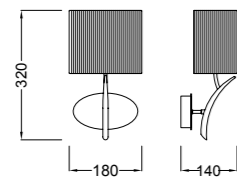

EVE

1134 Cromo-Chrome
Pantalla blanco roto-Off white shade
1 x E27 máx. 20W LED (no incl)

1135 Cromo-Chrome
Pantalla blanco roto-Off white shade
2 x E27 máx. 20W LED (no incl)

1132 Cromo-Chrome
Pantalla blanco roto-Off white shade
2 x E27 máx. 20W LED (no incl)

Acero/Cristal/Tela-Steel/Glass/Fabric 100-240V~ 50/60Hz