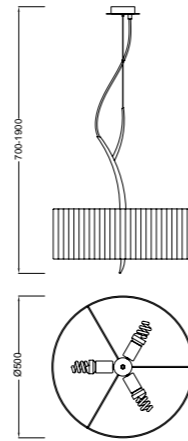

OAMI 001698267-0003

EVE

by José Ignacio Ballester

EVE

1130 Cromo-Chrome
 Pantalla blanco roto-Off white shade
 4 x E27 máx. 20W LED (no incl)

1133 Cromo-Chrome
 Pantalla blanco roto-Off white shade
 3 x E27 máx. 20W LED (no incl)