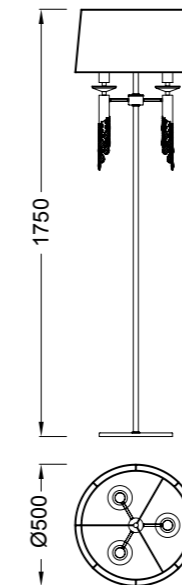

TIFFANY

3863 Cromo/Blanco-Chrome/White
2 x E14 máx. 20W LED (no incl)
2 x G9 máx. 5W LED (no incl)

3864 Cromo/Blanco-Chrome/White
1 x E14 máx. 20W LED (no incl)
1 x G9 máx. 5W LED (no incl)

3883 Cuero/Coñac-Antique brass/Soft bronze
2 x E14 máx. 20W LED (no incl)
2 x G9 máx. 5W LED (no incl)

3884 Cuero/Coñac-Antique brass/Soft bronze
1 x E14 máx. 20W LED (no incl)
1 x G9 máx. 5W LED (no incl)

3869 Cromo/Blanco-Chrome/White
3 x E27 máx. 20W LED (no incl)
3 x G9 Máx. 5W LED (no incl)

3868 Cromo/Blanco-Chrome/White
1 x E14 máx. 20W LED (no incl)
1 x G9 Máx. 5W LED (no incl)

3889 Cuero/Coñac-Antique brass/Soft bronze
3 x E27 máx. 20W LED (no incl)
3 x G9 Máx. 5W LED (no incl)

3888 Cuero/Coñac-Antique brass/Soft bronze
1 x E14 máx. 20W LED (no incl)
1 x G9 Máx. 5W LED (no incl)

Tela/Acero/Cristal-Tela/Acero/Crystal 100-240V~ 50/60Hz