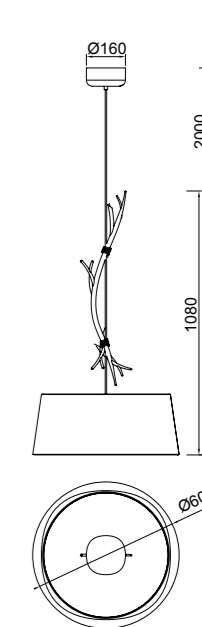

6178 Decorado madera-Decorated wood
Cable revestimiento textil-Fabric covert cable
1 x E27 máx. 20W (no incl)