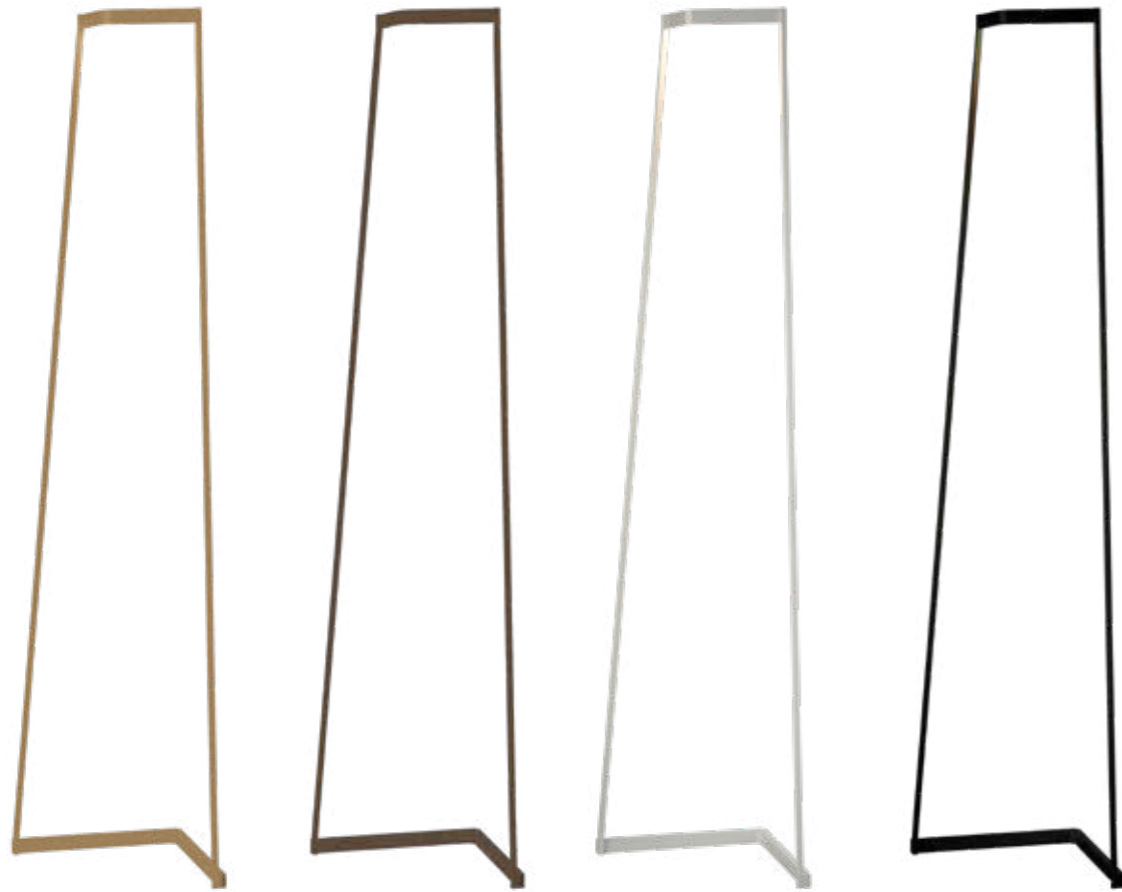

MINIMAL 20W

MINIMAL 40W