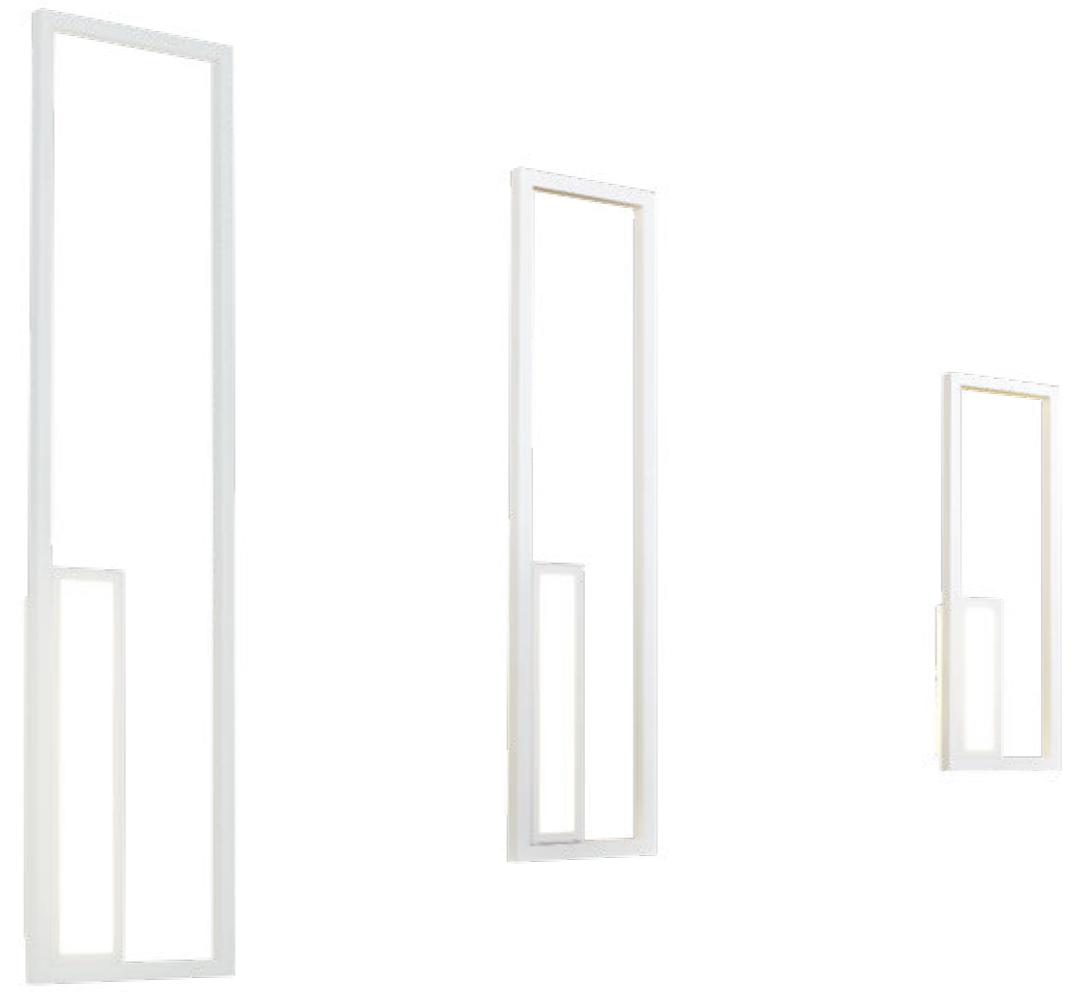

Accesorio elevador para hacer combinaciones
Lifting accessory for combinations

7710 Blanco-White 7711 Blanco-White 7712 Blanco-White

MODO DE USO

Aplique-Wall lamp

7662 Blanco-White
LED 49W 3000K 2740lm

7663 Blanco-White
LED 49W 3000K 2740lm
Dimmable Phase Cut