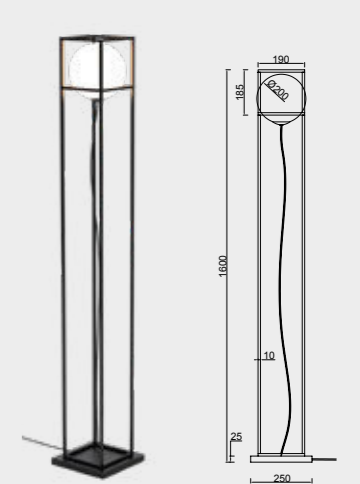

7614 Negro-Black
1LxE27 (no incl)

Metal/Cristal-Metal/Glass 100-240V~ 50/60Hz CRI≥ 80 E27 máx.20W LED

Metal/Cristal-Metal/Glass 100-240V~ 50/60Hz CRI≥ 80 E27 máx.20W LED

BOUTIQUE

by Santiago Sevillano Studio