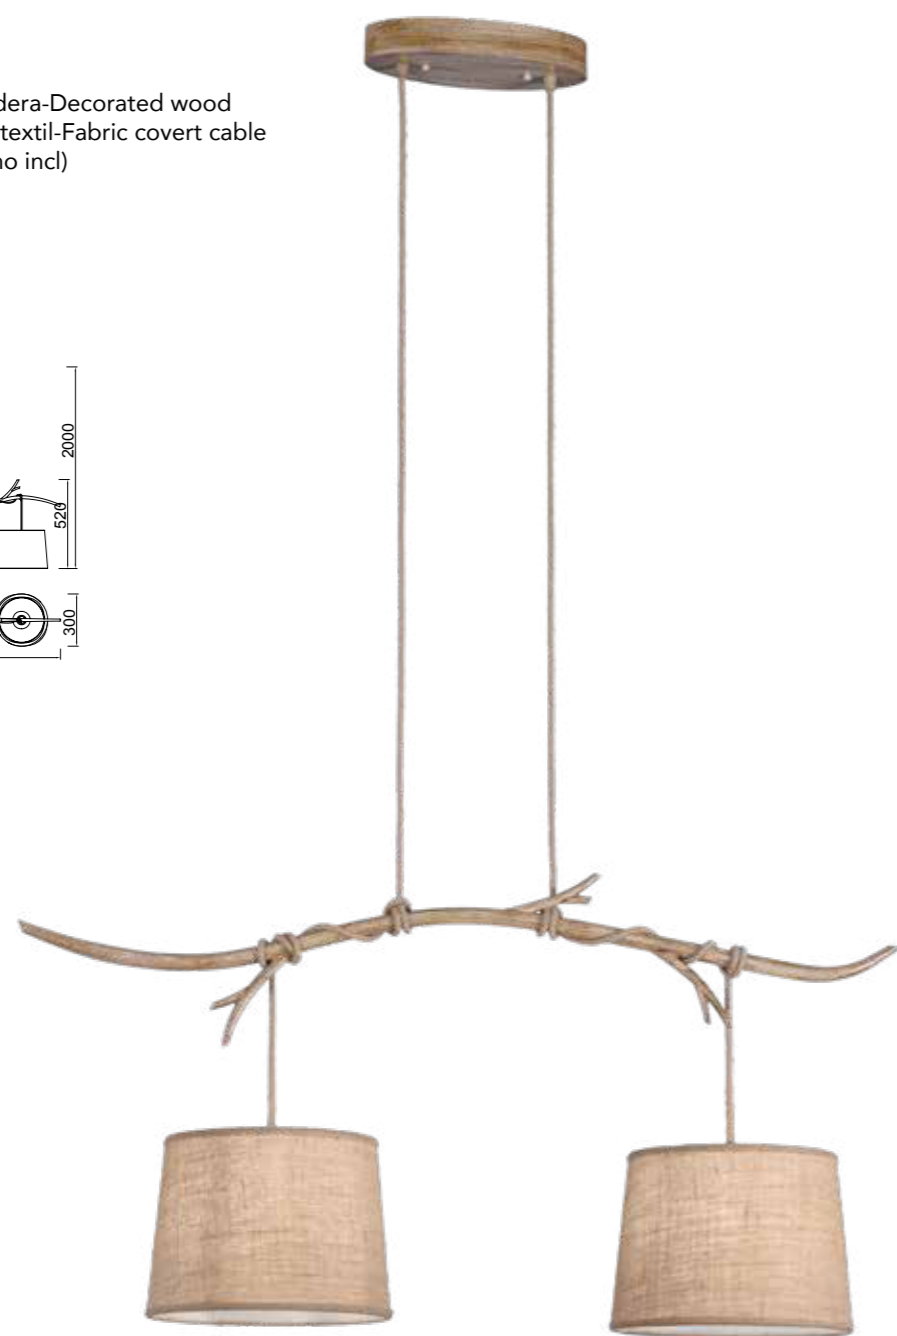

5561 Cromo-Chrome
LED 155W 3000K 7461lm

Acrílico/Acero inoxidable-Acrylic/Stainless Steel 220-240V~ 50/60Hz

SABINA

by José Ignacio Ballester

OAMI 004721413 - 014 / 015 / 016 / 017

SABINA

6177 Decorado madera-Decorated wood
Cable revestimiento textil-Fabric covert cable
2 x E27 máx. 20W (no incl)