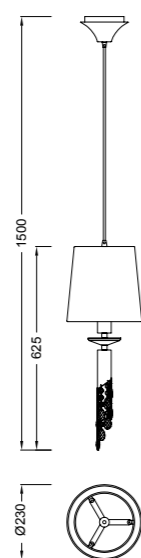

TIFFANY

3861 Cromo/Blanco-Chrome/White
1 x E27 máx. 20W LED (no incl)
1 x G9 máx. 5W LED (no incl)

3881 Cuero/Coñac-Antique brass/Soft bronze
1 x E27 máx. 20W LED (no incl)
1 x G9 máx. 5W LED (no incl)