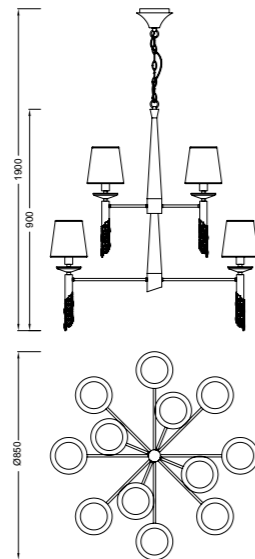

TIFFANY

3850 Cromo/Blanco-Chrome/White
12 x E14 máx20W LED (no incl)
12 x G9 Máx. 5W LED (no incl)

3870 Cuero/Coñac-Antique brass/Soft bronze
12 x E14 máx20W LED (no incl)
12 x G9 Máx. 5W LED (no incl)

3851 Cromo/Blanco-Chrome/White
6 x E14 máx20W LED (no incl)
6 x G9 Máx. 5W LED (no incl)

3871 Cuero/Coñac-Antique brass/Soft bronze
6 x E14 máx20W LED (no incl)
6 x G9 Máx. 5W LED (no incl)

Tela/Acero/Cristal- Tela/Acero/Crystal 100-240V~ 50/60Hz

Tela/Acero/Cristal- Tela/Acero/Crystal 100-240V~ 50/60Hz