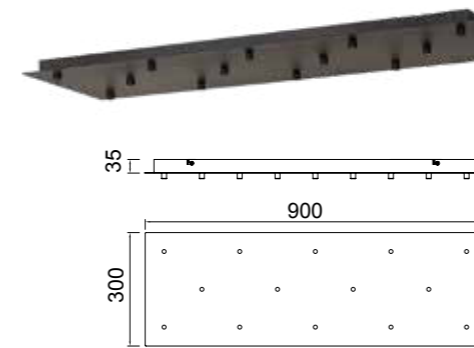

8544 Negro-Black
Florón-Rosette 14L