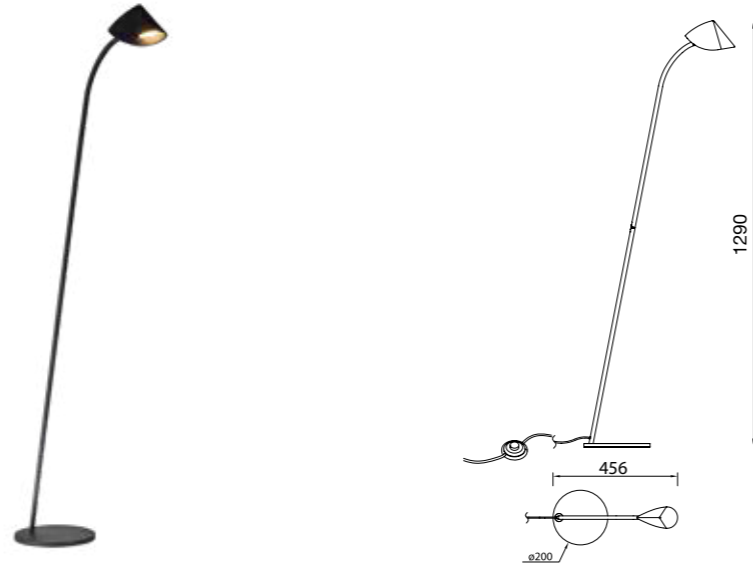

Acero/Acrílico-Steel/Acrylic 220-240V~ 50/60Hz CRI≥ 80- R00127 Incluido

CAPUCCINA

by José Ignacio Ballester

CAPUCCINA

CAPUCCINA

CAPUCCINA

7585 Negro-Black
LED 8,5W 3000K 600lm

7584 Negro-Black
LED 8,5W 3000K 610lm