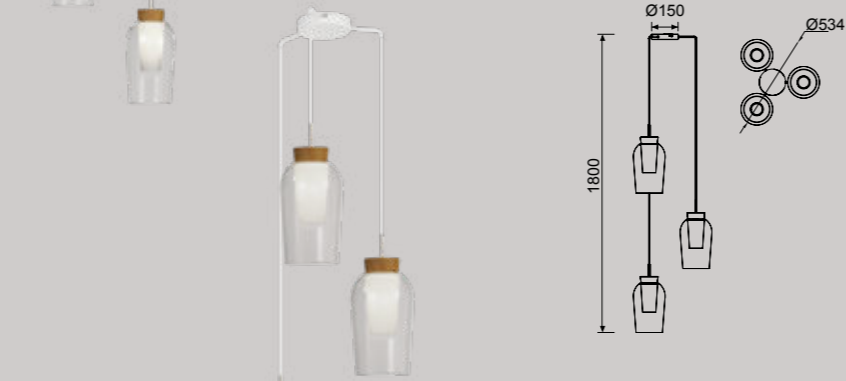

Color cable-Wire color Negro/Black 100-240V~ 50/60Hz E27 máx.20W LED

NORA

Blanco/Madera White/Wood

8275
Cristal transparente
Transparent glass
5L x E27 (no incl)
Class I

8276
Cristal transparente
Transparent glass
3L x E27 (no incl)
Class I