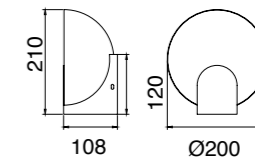

8590 Negro-Black
LED 5W 3000K 400lm