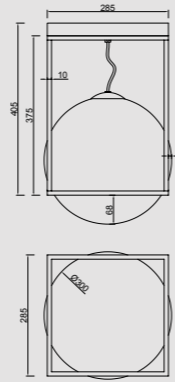

7605 Negro-Black
1LxE27 (no incl)