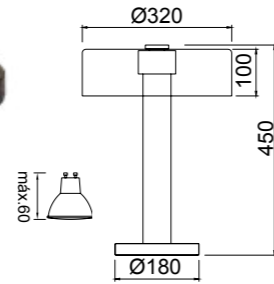

8428 Oro rosa-Pink gold
GU10 1× máx. 12W LED (no incl)

8535 Oro-Gold
GU10 1× máx. 12W LED (no incl)

8434 Oro-Gold
GU10 1× máx. 12W LED (not incl)