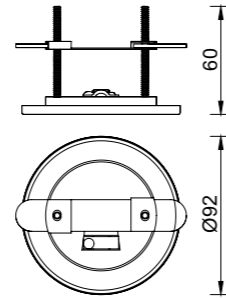

Color cable-Wire color
Transparente-Transparent

Longitud cable-Wire length
5 x 2m

Cristal-Glass 100-240V~ 50/60Hz E27 máx.20W LED (no incl)

ELSA

Florón empotrable-Recessed base

REFERENCE	FINISH
7855	Blanco-White
7856	Negro-Black
7857	Plata-Silver
7858	Oro-Gold
7859	Cuero-Antique Brass