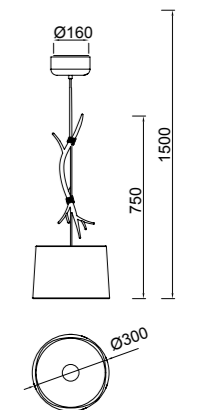

6410 Decorado madera-Decorated wood
Cable revestimiento textil-Fabric covert cable
1 x E27 máx. 20W (no incl)

Metal/Tela-Metal/Fabric 100-240V~ 50/60Hz