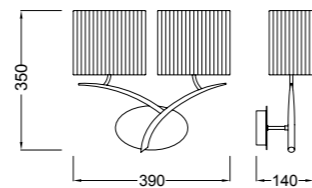

EVE

1134 Cromo-Chrome
Pantalla blanco roto-Off white shade
1 x E27 máx. 20W LED (no incl)

1135 Cromo-Chrome
Pantalla blanco roto-Off white shade
2 x E27 máx. 20W LED (no incl)

1132 Cromo-Chrome
Pantalla blanco roto-Off white shade
2 x E27 máx. 20W LED (no incl)

Acero/Cristal/Tela-Steel/Glass/Fabric 100-240V~ 50/60Hz