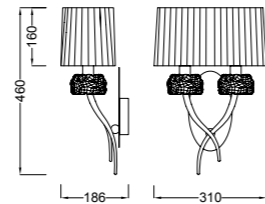

4734 Cuero/Blanco-Antique brass/White
2 x E14 máx. 20W LED (no incl)