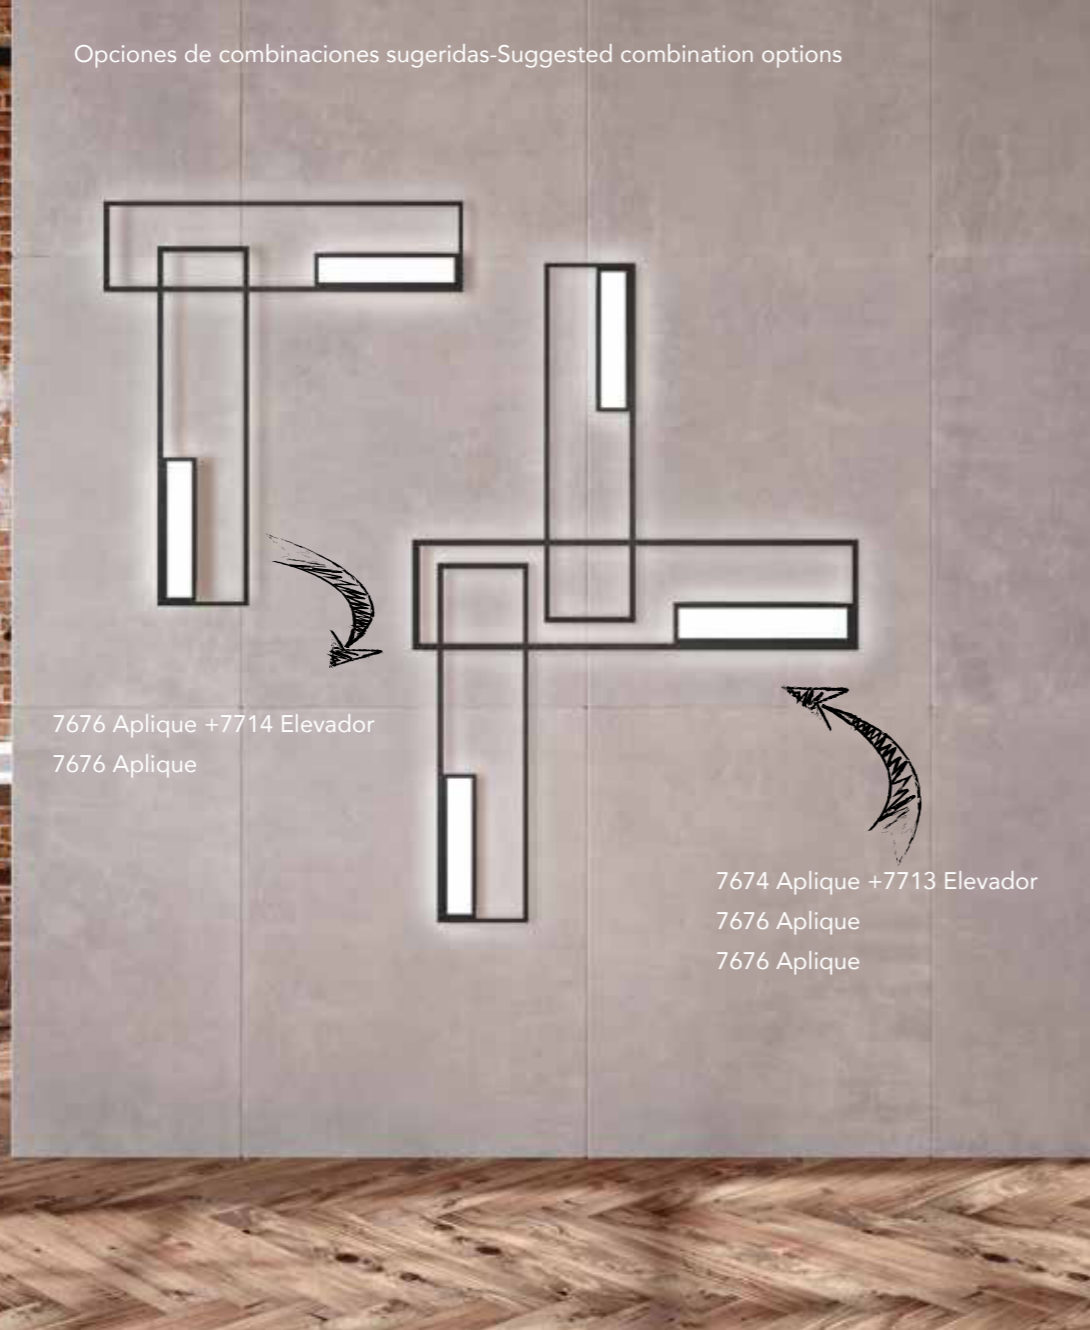

by Santiago Sevillano Studio

7676 Aplique +7714 Elevador
7676 Aplique

7674 Aplique +7713 Elevador
7676 Aplique
7676 Aplique

7674 Negro-Black
LED 49W 3000K 2740lm

7676 Negro-Black
LED 38,5W 3000K 2250lm

7678 Negro-Black
LED 21,5W 3000K 1130lm