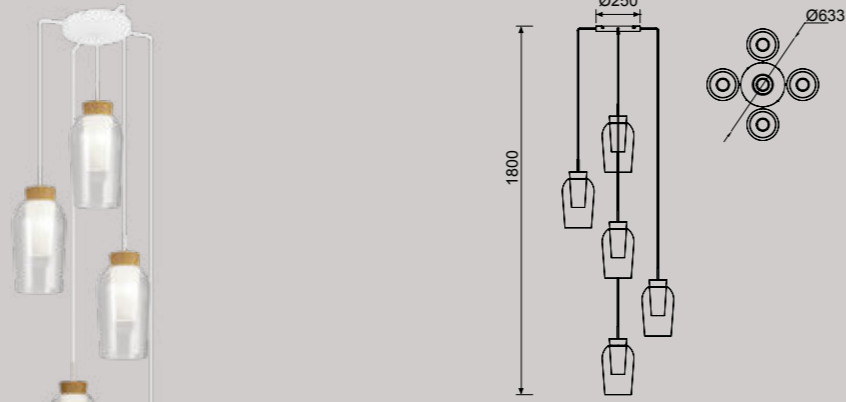

NORA

Blanco/Madera White/Wood

8275
Cristal transparente
Transparent glass
5L x E27 (no incl)
Class I

8276
Cristal transparente
Transparent glass
3L x E27 (no incl)
Class I