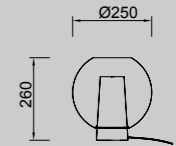

8401

Cristal transparente
Transparent glass
1L x E27 (no incl)
Class II