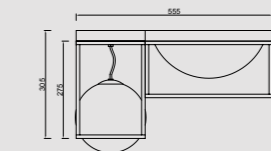

Plafón-Ceiling lamp

7602 Negro-Black
3LxE27 (no incl)

7600 Negro-Black
5LxE27 (no incl)

7601 Negro-Black
4LxE27 (no incl)

Metal/Cristal-Metal/Glass 100-240V~ 50/60Hz CRI≥ 80
E27 máx.20W LED

7604 Negro-Black
1LxE27 (no incl)