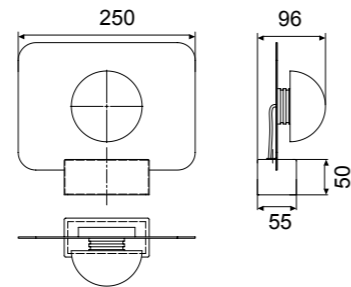

MODO DE USO

Acero-Steel 220-240V~ 50/60Hz CRI≥ 80