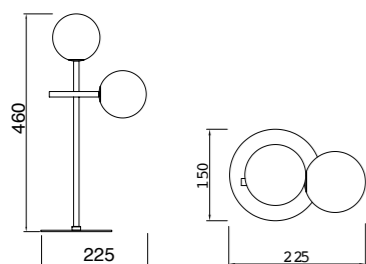

7636 Negro-Black
1LxG4 máx. 5W LED (incl)

7635 Negro-Black
2LxG4 máx. 5W LED (incl)

R09243 LED G4 5W 3000K 500lm (incl)

7637 Negro-Black
2LxG4 máx. 5W LED (incl)

7638 Negro-Black
1LxG4 máx. 5W LED (incl)

7639 Negro-Black
4LxG4 máx. 5W LED (incl)