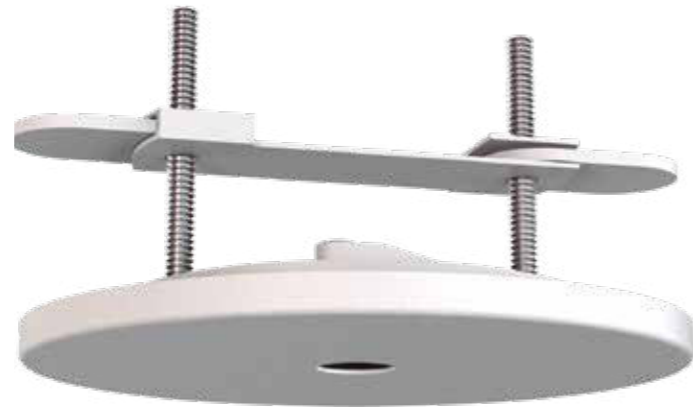

Color cable-Wire color
Transparente-Transparent

Longitud cable-Wire length
5 x 2m

Cristal-Glass 100-240V~ 50/60Hz E27 máx.20W LED (no incl)

ELSA

Florón empotrable-Recessed base

REFERENCE	FINISH
7855	Blanco-White
7856	Negro-Black
7857	Plata-Silver
7858	Oro-Gold
7859	Cuero-Antique Brass