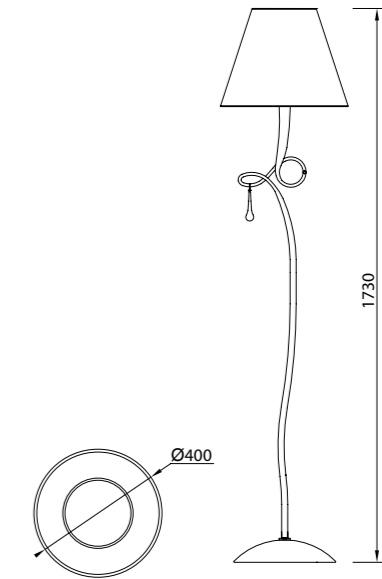

3543 Pintura dorada-Gold painting
Pantalla crema-Cream shade
1 x E27 máx. 20W LED (no incl)
Clase II