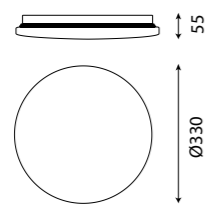

5948 Blanco-White
LED 40W 2700K-5000K 2400lm