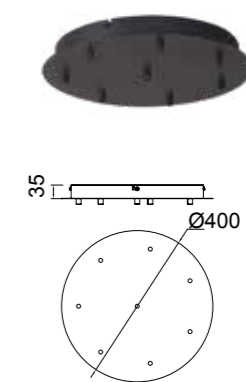

8547 Negro-Black
Florón-Rosette 8L