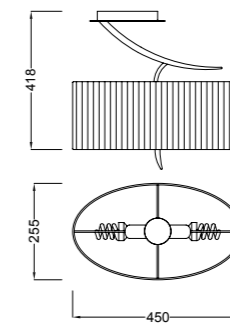

EVE

1134 Cromo-Chrome
Pantalla blanco roto-Off white shade
1 x E27 máx. 20W LED (no incl)

1135 Cromo-Chrome
Pantalla blanco roto-Off white shade
2 x E27 máx. 20W LED (no incl)

1132 Cromo-Chrome
Pantalla blanco roto-Off white shade
2 x E27 máx. 20W LED (no incl)

Acero/Cristal/Tela-Steel/Glass/Fabric 100-240V~ 50/60Hz