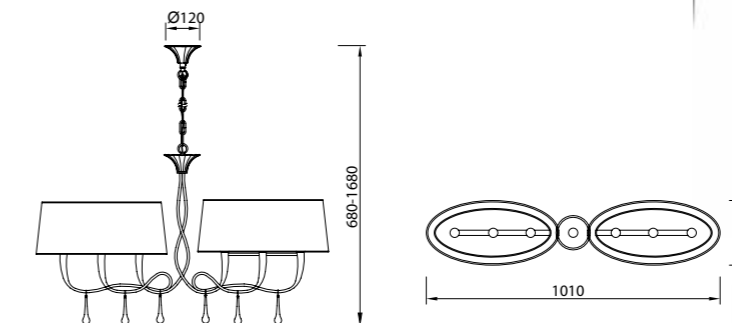

3542 Pintura dorada-Gold Painting
Pantalla crema-Cream shade
Colgantes Coñac-Cognac teardrop glass
3 x E14 máx. 20W LED (no incl)