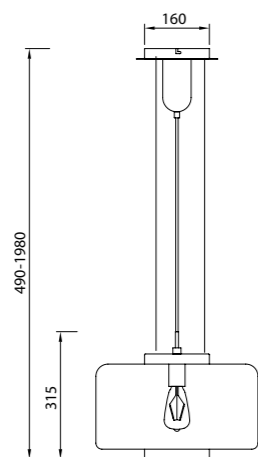

JARRAS

6192 Bronce-Bronze
1x E27 máx.20W LED (no incl)

6191 Cromo/Grafito-Chrome/Graphite
1x E27 máx.20W LED (no incl)

6190 Cobre-Copper
1x E27 máx.20W LED (no incl)

6195 Bronce-Bronze
1x E27 máx.20W LED (no incl)

6194 Cromo/ Grafito-Chrome/Graphite
1x E27 máx.20W LED (no incl)

6193 Cobre-Copper
1x E27 máx.20W LED (no incl)