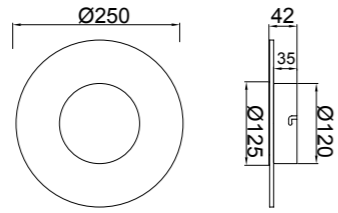

JEWEL

8073 Oro-Gold
LED 12W 3000K 750lm