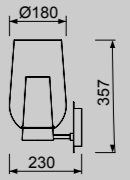

8400

Cristal transparente
Transparent glass
1L x E27 (no incl)
Class I