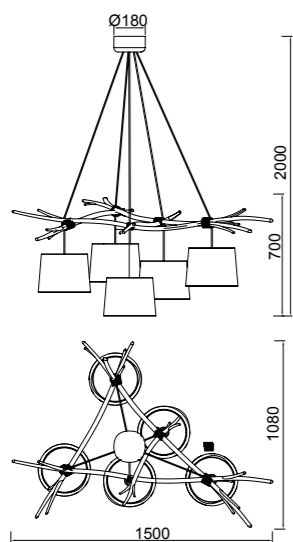

SABINA

6175 Decorado madera-Decorated wood
Cable revestimiento textil-Fabric covert cable
5 x E27 máx. 20W (no incl)