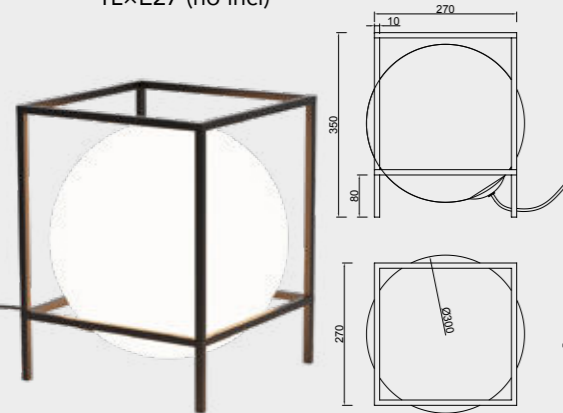

7610 Negro-Black
1LxE27 (no incl)

7611 Negro-Black
1LxE27 (no incl)