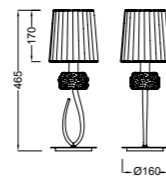

4737 Cuero/Blanco-Antique brass/White
1 x E14 máx. 20W LED (no incl)