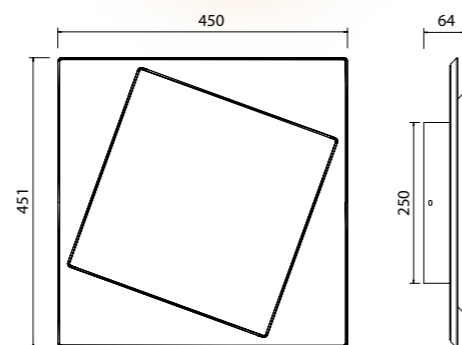

6430 Negro-Black
LED 30W 3000K 1810lm