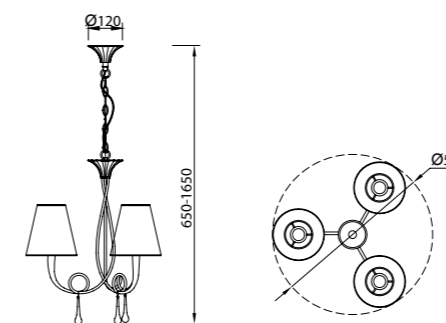

Acero/Cristal/Tela-Steel/Glass/Fabric 100-240V~ 50/60Hz