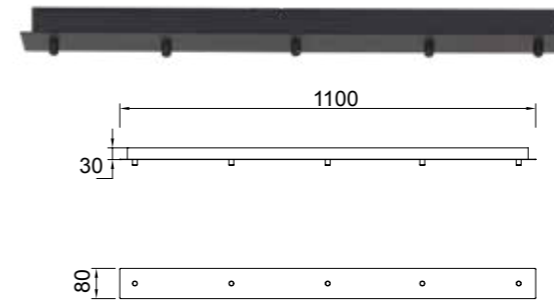

8542 Negro-Black
Florón-Rosette 5L