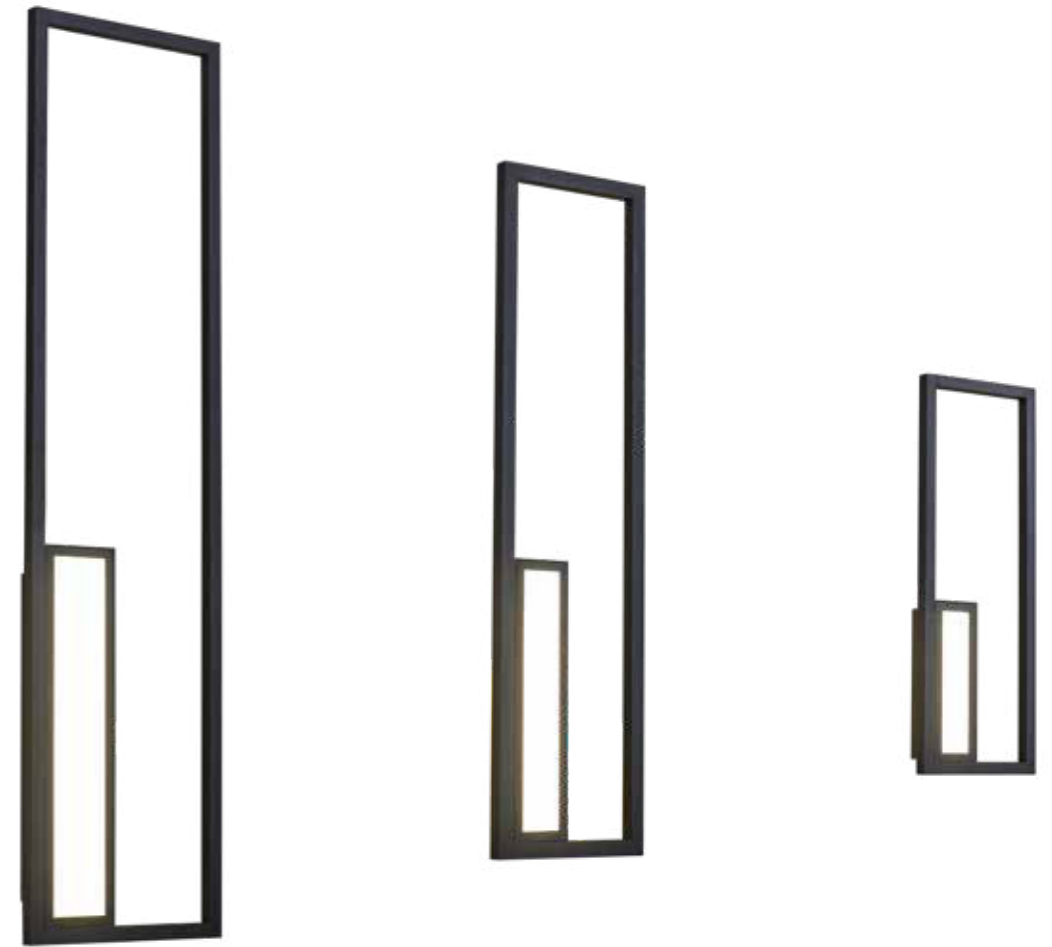

by Santiago Sevillano Studio

7676 Aplique +7714 Elevador
7676 Aplique

7674 Aplique +7713 Elevador
7676 Aplique
7676 Aplique

7674 Negro-Black
LED 49W 3000K 2740lm

7676 Negro-Black
LED 38,5W 3000K 2250lm

7678 Negro-Black
LED 21,5W 3000K 1130lm