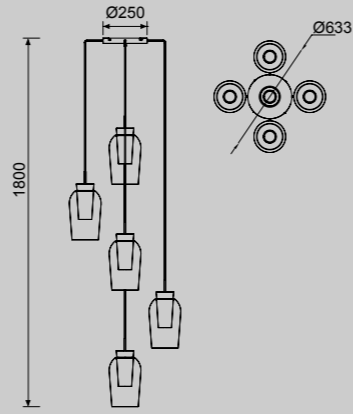

NORA

Oro/Mármol Gold/Marble

8395

Cristal transparente
Transparent glass
5L x E27 (no incl)
Class I