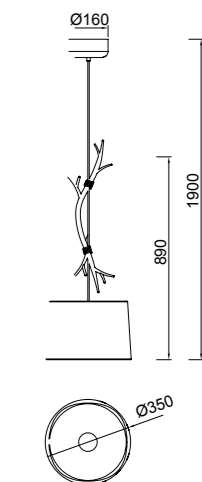

6179 Decorado madera-Decorated wood
Cable revestimiento textil-Fabric covert cable
1 x E27 máx. 20W (no incl)