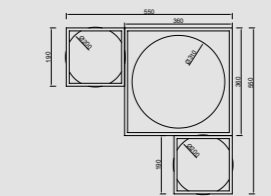

Plafón-Ceiling lamp

7602 Negro-Black
3LxE27 (no incl)

7600 Negro-Black
5LxE27 (no incl)

7601 Negro-Black
4LxE27 (no incl)

Metal/Cristal-Metal/Glass 100-240V~ 50/60Hz CRI≥ 80
E27 máx.20W LED

7604 Negro-Black
1LxE27 (no incl)