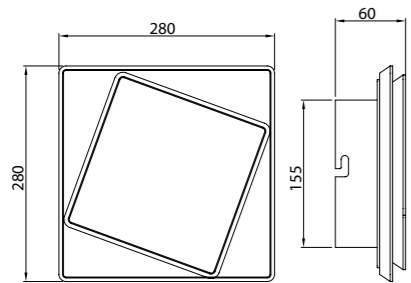

6429 Blanco-White
LED 30W 3000K 1810lm