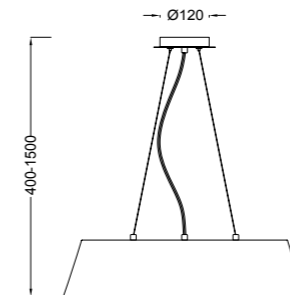

Metal/Tela-Metal/Fabric 100-240V~ 50/60Hz