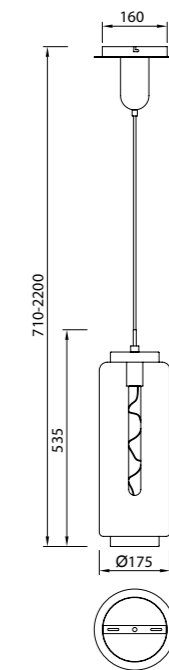

6197 Cromo/ Grafito-Chrome/Graphite
1x E27 máx.20W LED (no incl)

6196 Cobre-Copper
1x E27 máx.20W LED (no incl)

Bombillas recomendadas-Suggested bulbs

E27	K	LED	REF
	2400K	7W	R09232

MODO DE USO

SÁHARA

by Hugo Tejada