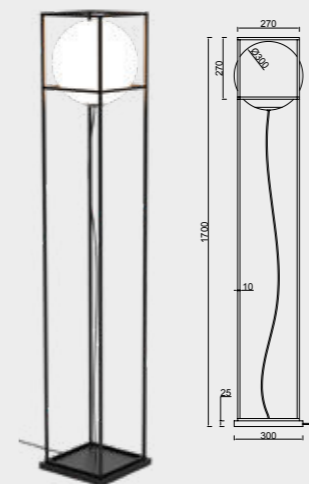

7614 Negro-Black
1LxE27 (no incl)

Metal/Cristal-Metal/Glass 100-240V~ 50/60Hz CRI≥ 80 E27 máx.20W LED

Metal/Cristal-Metal/Glass 100-240V~ 50/60Hz CRI≥ 80 E27 máx.20W LED

BOUTIQUE

by Santiago Sevillano Studio