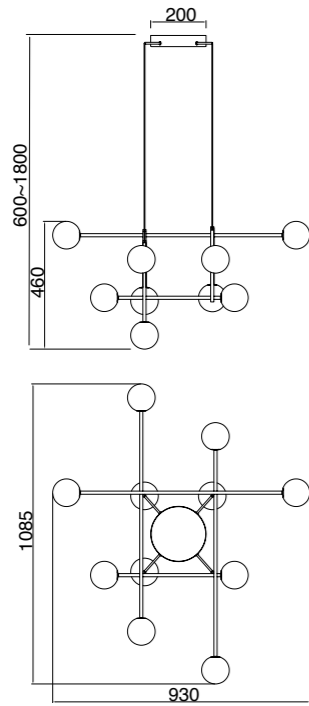

CELLAR

by Santiago Sevillano Studio

7630 Negro-Black
11LxG4 máx. 5W LED (incl)

7631 Negro-Black
8LxG4 máx. 5W LED (incl)

R09243 LED G4 5W 3000K 500lm (incl)

MODO DE USO

7633 Negro-Black
4LxG4 máx. 5W LED (incl)