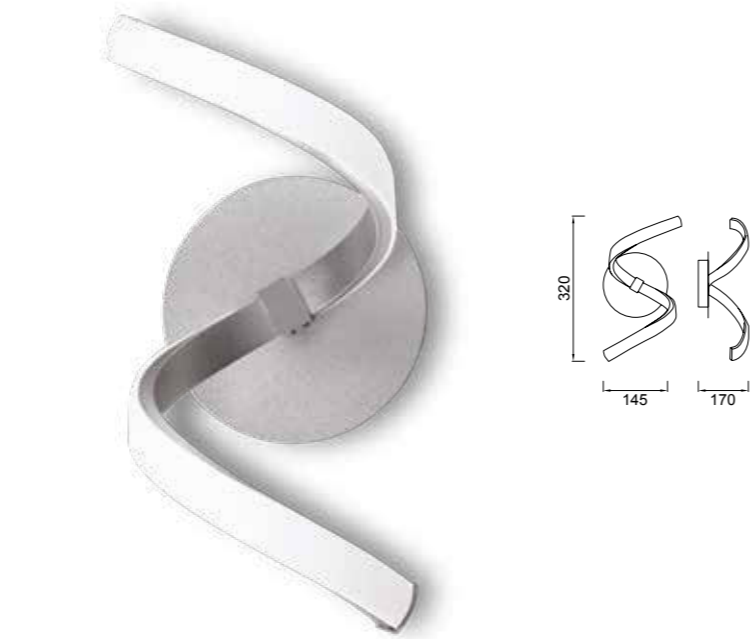

Aluminio/Acrílico/Acero-Aluminium/Acrylic/Steel 220-240V~ 50/60Hz CRI≥ 80

NUR

Aplique-Wall lamp/Sobremesa-Table lamp

5000 Plata cromo-Silver chrome
LED 10W 3000K 850lm
Dimmable Phase Cut

4985 Plata cromo-Silver chrome
LED 10W 3000K 850lm