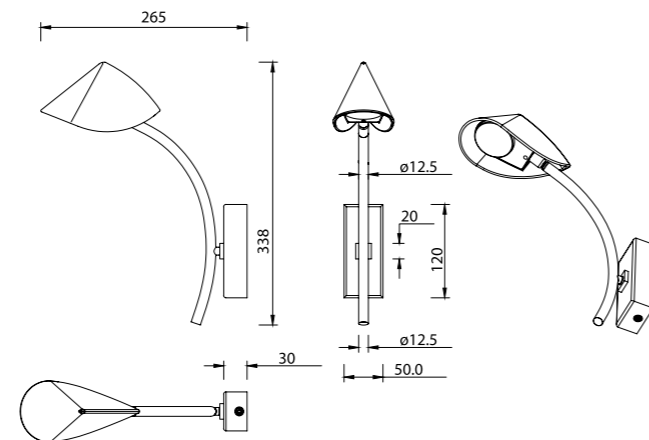

Aluminio/Metal-Aluminium/Metal 220-240V~ 50/60Hz CRI≥ 80 Registered N°008635742-0007

Aluminio/Metal-Aluminium/Metal 220-240V~ 50/60Hz CRI≥ 80 Registered N° 008635742-0006

CAPUCCINA

Aplique-Wall lamp

7583 Negro-Black
LED 6W 3000K 530lm