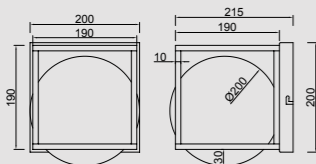

Registered N° 008635742-0007