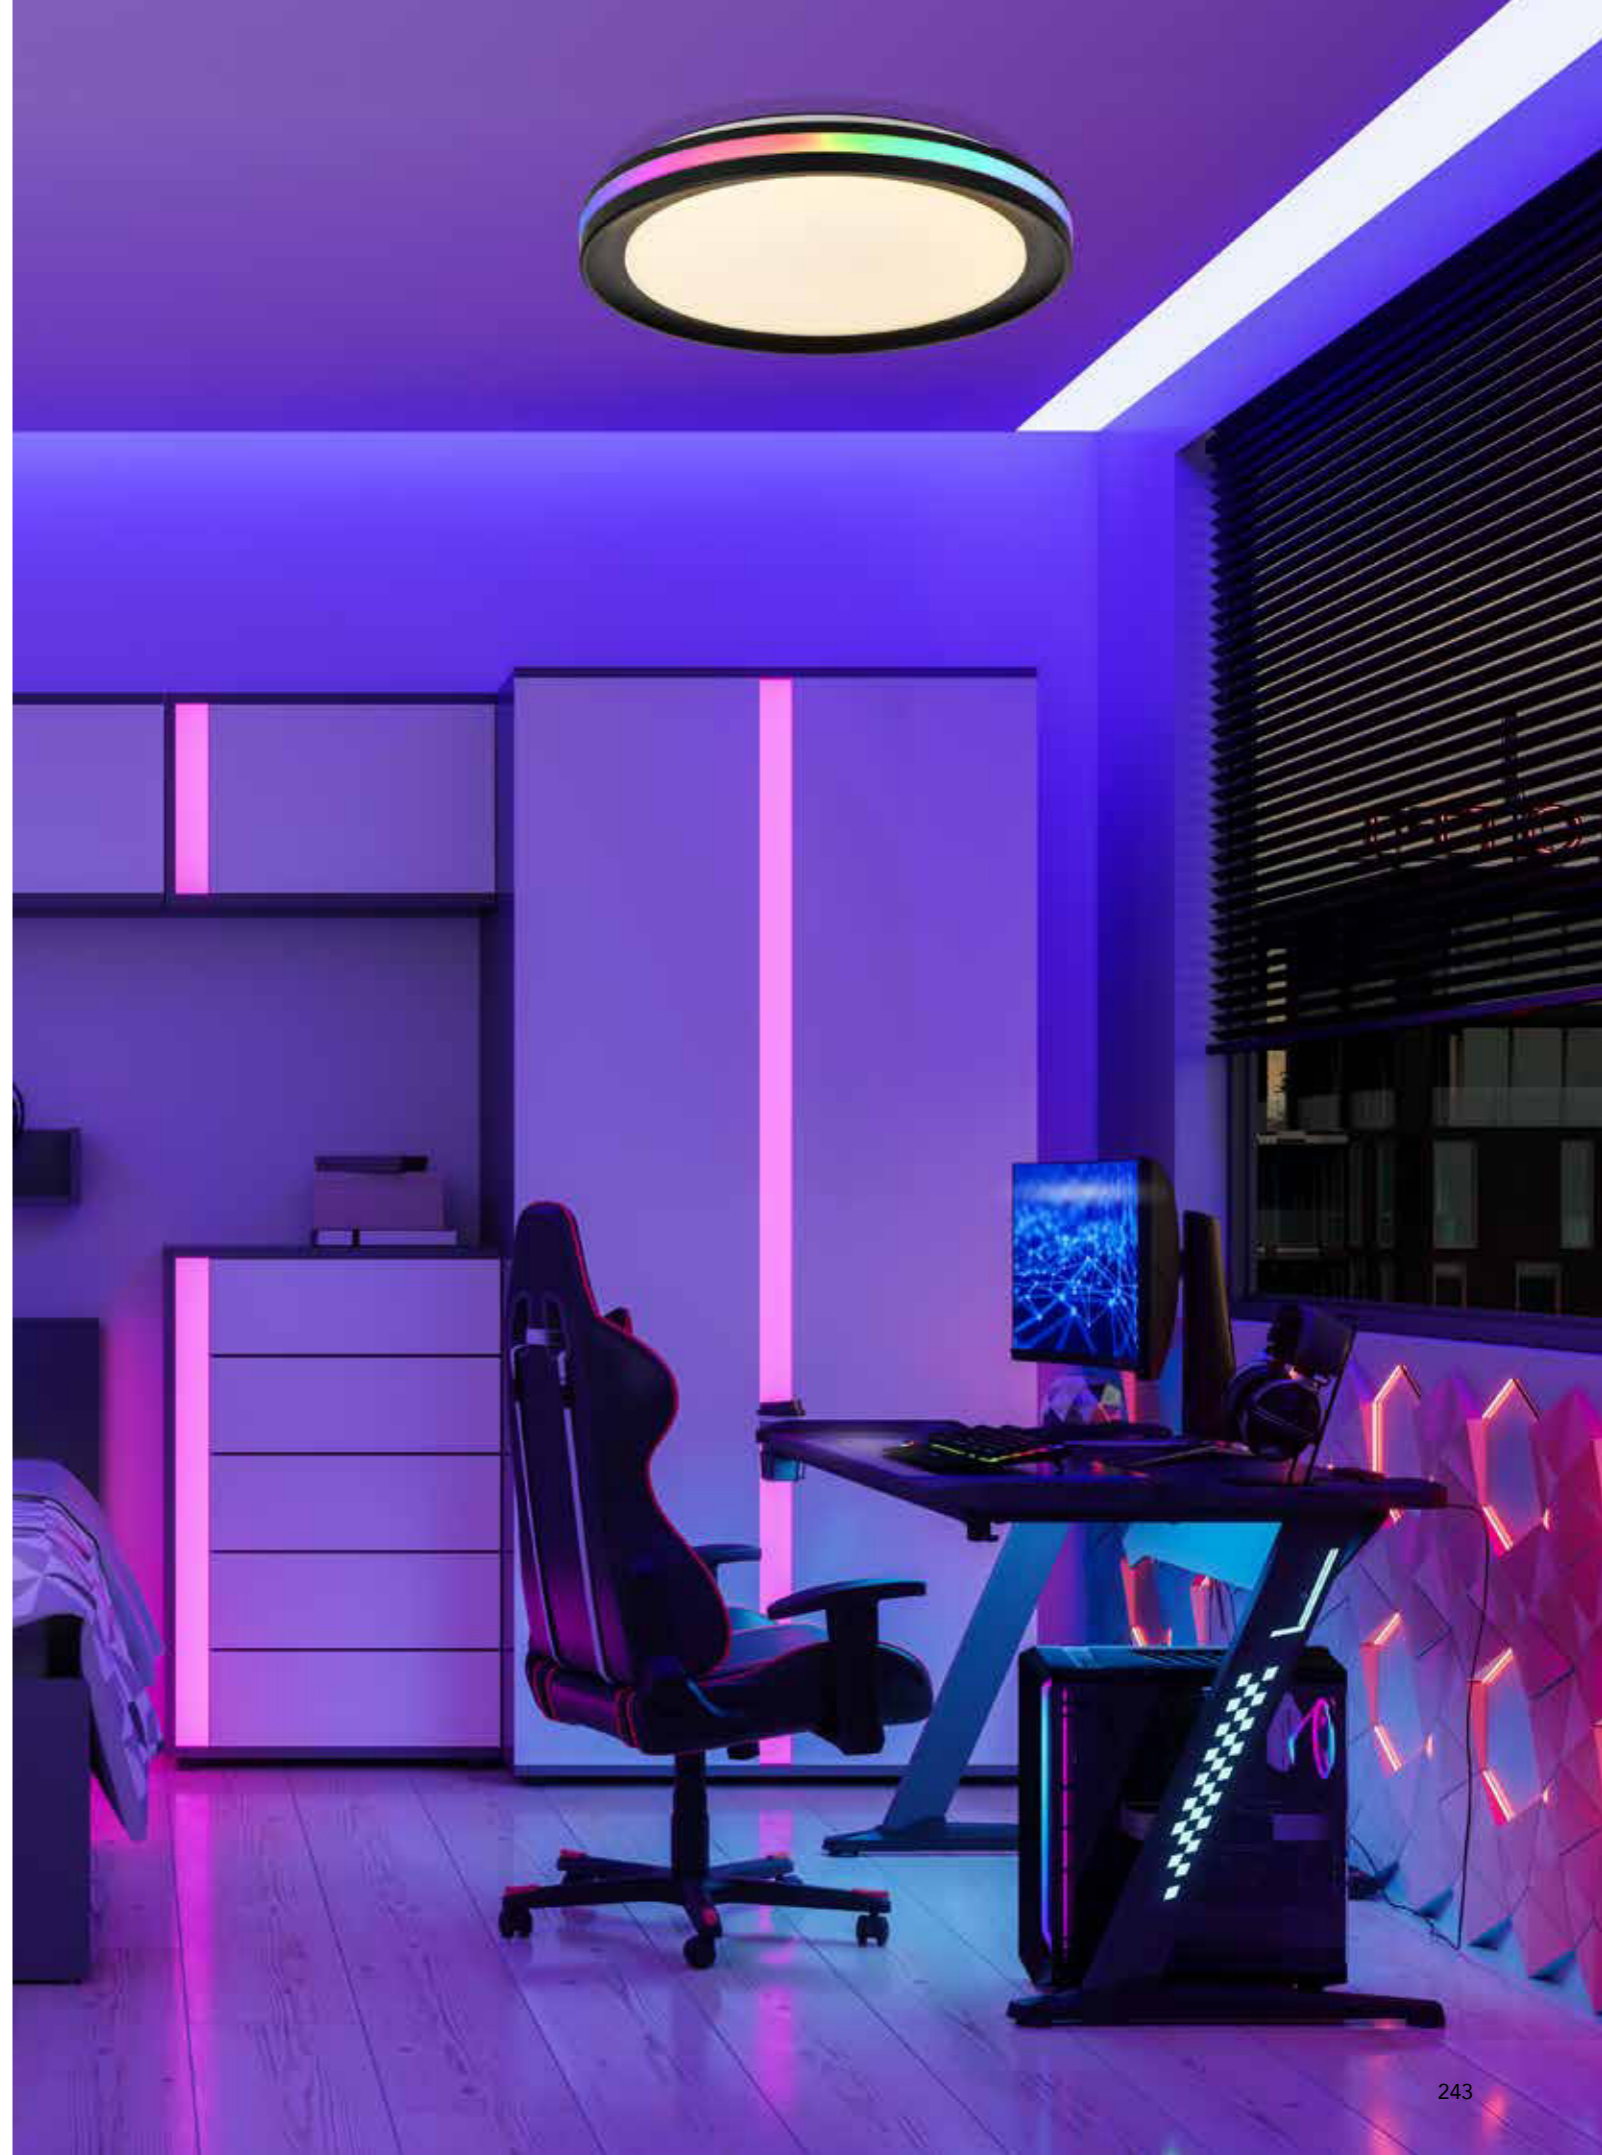

GAMER

8484 Blanco-White
LED RGB 30W 3000K-6500K 2000lm

8485 Negro-Black
LED RGB 30W 3000K-6500K 2000lm

R00138

MODO DE USO

Dimmable

PC/Acrílico-PC/Acrylic 220-240V~ 50/60Hz CRI≥ 80 -R00138 Incluido