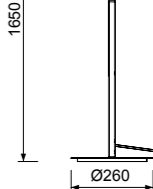

8290
Cristal cromo
Chrome glass
1L x E27 (no incl)
Class II

MODO DE USO

Bombillas recomendadas-Suggested bulbs

E27	K	LED	REF	DIMMABLE
	3000K	9W	R09234	
	4000K	9W	R09235	
	2700K	12W	R09251	
	3000K	12W	R09252	
	4000K	12W	R09253