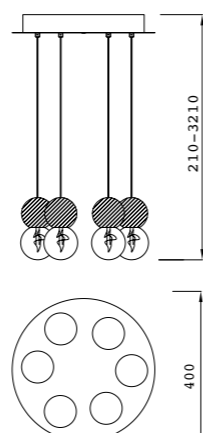

GALAXIA

by Mantra Team

GALAXIA

7620 Blanco+Gris+Rojo
White+Gray+Red
15LxE27 (incl)

7621 Blanco+Gris+Rojo
White+Gray+Red
9LxE27 (incl)

7622 Blanco+Gris+Rojo
White+Gray+Red
6LxE27 (incl)

*Elige tu bombilla incluida al hacer el pedido-Choose your bulb Included when ordering.