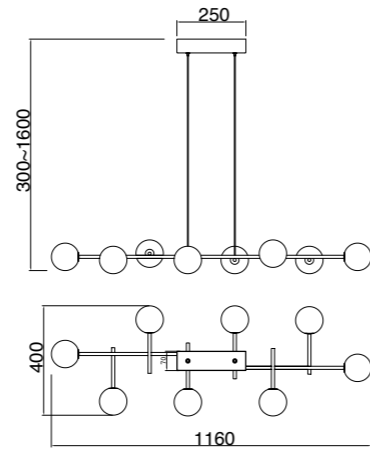

CELLAR

by Santiago Sevillano Studio

7630 Negro-Black
11LxG4 máx. 5W LED (incl)

7631 Negro-Black
8LxG4 máx. 5W LED (incl)

R09243 LED G4 5W 3000K 500lm (incl)

MODO DE USO

7633 Negro-Black
4LxG4 máx. 5W LED (incl)