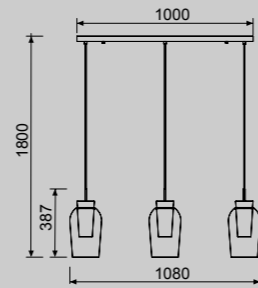

8397

Cristal transparente
Transparent glass
3L x E27 (no incl)
Class I

8398

Cristal transparente
Transparent glass
1L x E27 (no incl)
Class I

8400

Cristal transparente
Transparent glass
1L x E27 (no incl)
Class I

8399

Cristal transparente
Transparent glass
1L x E27 (no incl)
Class I

8401

Cristal transparente
Transparent glass
1L x E27 (no incl)
Class II

8404

Cristal transparente
Transparent glass
1L x E27 (no incl)
Class II