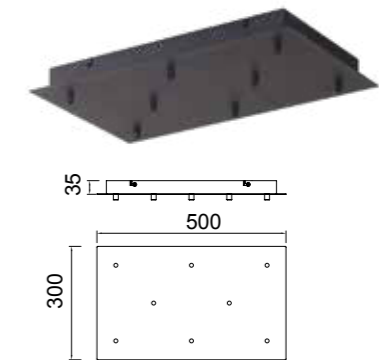

8545 Negro-Black
Florón-Rosette 8L

Transparente
Transparent