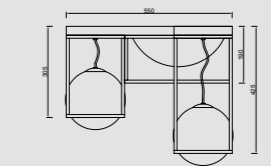

Plafón-Ceiling lamp

7602 Negro-Black
3LxE27 (no incl)

7600 Negro-Black
5LxE27 (no incl)

7601 Negro-Black
4LxE27 (no incl)

Metal/Cristal-Metal/Glass 100-240V~ 50/60Hz CRI≥ 80
E27 máx.20W LED

7604 Negro-Black
1LxE27 (no incl)