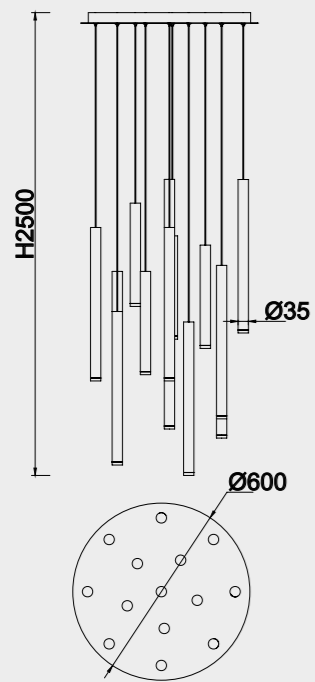

Color cable-Color wire
Transparente-Transparent

Longitud cable-Wire length
14 x 2m

8082 Multicolor-Multicolour
LED 48W 3000K 3360lm

- 2 × Blanco-White
- 2 × Negro-Black
- 2 × Oro-Gold
- 2 × Corten-Corten

Color cable-Color wire
Transparente-Transparent

Longitud cable-Wire length
8 x 2m

8085 Multicolor-Multicolour
LED 84W 3000K 5880lm

- 4 × Blanco-White
- 4 × Negro-Black
- 3 × Oro-Gold
- 3 × Corten-Corten

Color cable-Color wire
Transparente-Transparent

Longitud cable-Wire length
14 x 2m

CALA

8083 Multicolor-Multicolour
LED 48W 3000K 3360lm

2 × Blanco-White
2 × Negro-Black
2 × Oro-Gold
2 × Corten-Corten

Color cable-Color wire
Transparente-Transparent

Longitud cable-Wire length
8 x 2m