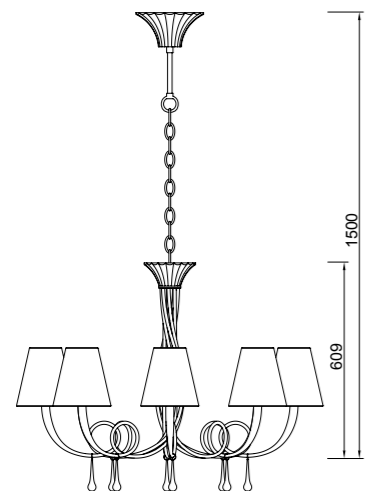

Acero/Cristal/Tela-Steel/Glass/Fabric 100-240V~ 50/60Hz