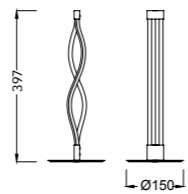

SÁHARA

4863 Plata cromo-Silver chrome
LED 6W 3000K 420lm
100-240V

4862 Plata cromo-Silver chrome
LED 6W 3000K 420lm
220-240V~ 50/60Hz