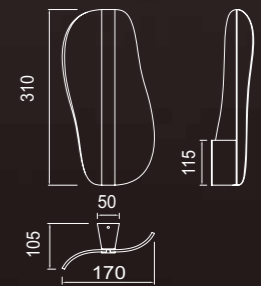

7836 Blanco-White
LED 12W 3000K 700lm