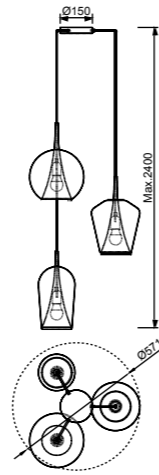

Color cable-Wire color
Transparente-Transparent

Longitud cable-Wire length
3 x 2m

8259

Multicolor-Multicolour
5L x E27 (no incl)

2 x Bronce-Bronze
1 x Transparente-Transparent
1 x Cromo-Chrome
1 x Cobre-Copper