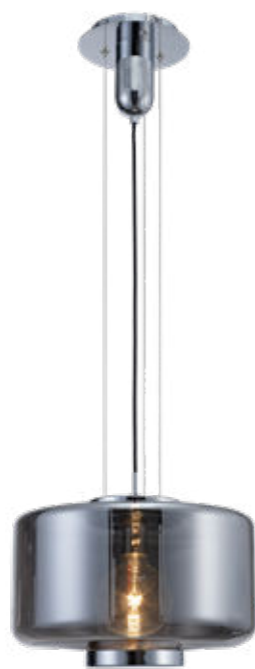

JARRAS

6191 Cromo/Grafito-Chrome/Graphite
1x E27 máx.20W LED (no incl)