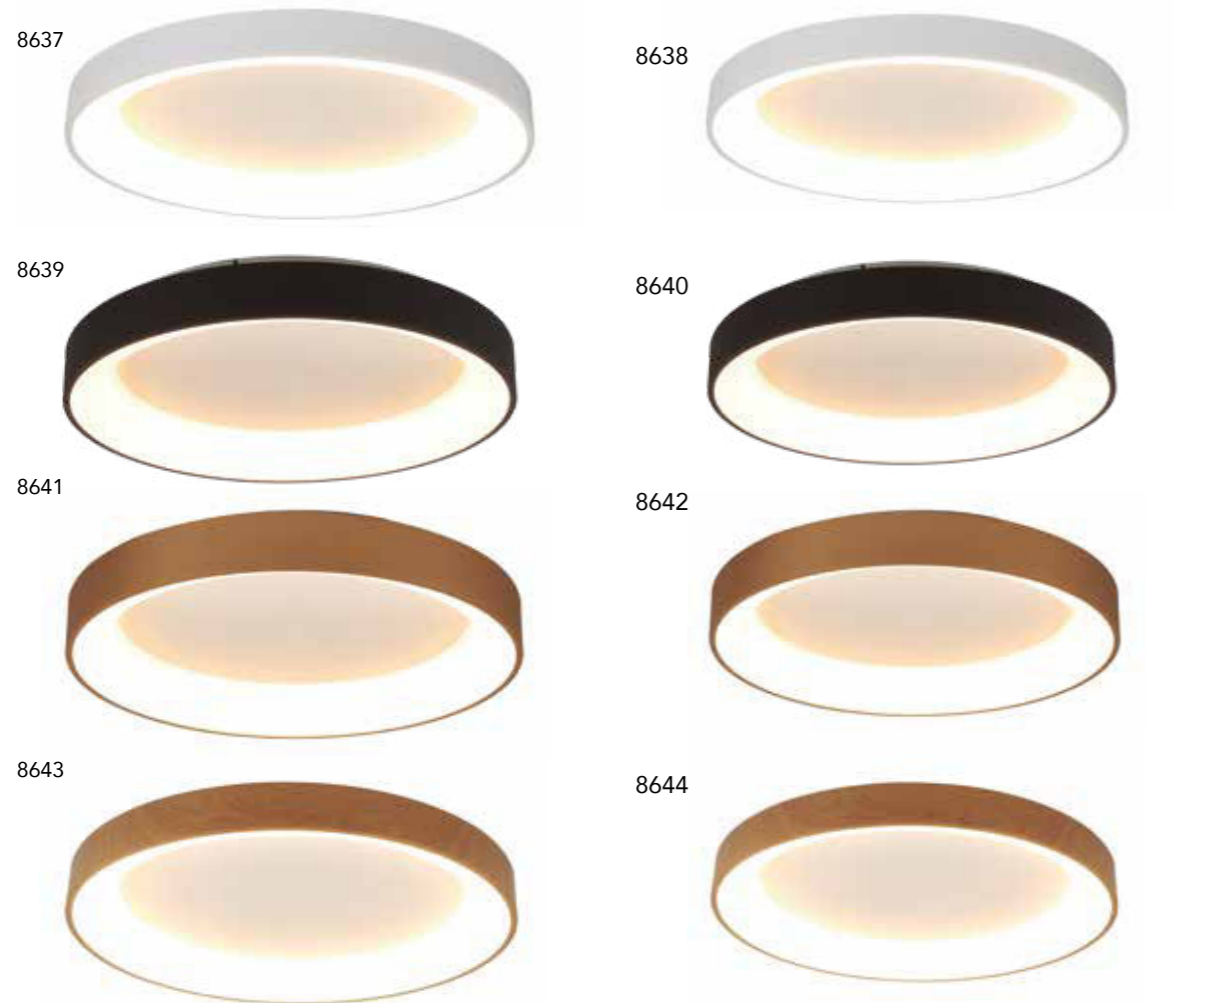

R00129

Metal/Acrílico-Metal/Acrylic 220-240V~ 50/60Hz CRI≥ 80 -R00129 Incluido

NISEKO II

by Mantra Team

NISEKO II

REF	COLOR	LED	TEMP. COLOR	DIMMABLE	LÚMENES	(ø):	(h):	MANDO	APP
8638	Blanco-White	58W	2700K-5000K	▲	4700lm	ø780	95	R00135	x
8640	Negro-Black	58W	2700K-5000K	▲	4700lm	ø780	95	R00135	x
8642	Oro-Gold	58W	2700K-5000K	▲	4700lm	ø780	95	R00135	x
8644	Madera-Wood	58W	2700K-5000K	▲	4700lm	ø780	95	R00135	x
8637	Blanco-White	78W	2700K-5000K	▲	6200lm	ø900	95	R00135	x
8639	Negro-Black	78W	2700K-5000K	▲	6200lm	ø900	95	R00135	x
8641	Oro-Gold	78W	2700K-5000K	▲	6200lm	ø900	95	R00135	x
8643	Madera-Wood	78W	2700K-5000K	▲	6200lm	ø900	95	R00135	x