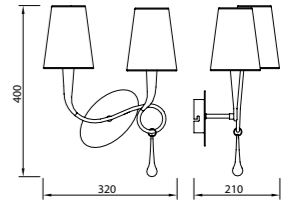

Acero/Cristal/Tela-Steel/Glass/Fabric 100-240V~ 50/60Hz