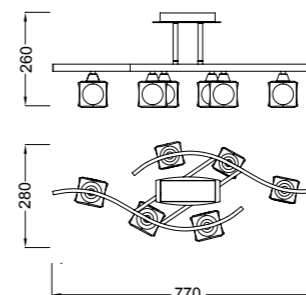

● **0004023** Níquel satinado-Satin nickel
6Lx G9 máx. 5W LED (incl)

● **0990** Cuero-Antique brass
6Lx G9 máx. 5W LED (incl)

● **0004049** Níquel satinado-Satin nickel
4Lx G9 máx. 5W LED (incl)

● **0997** Cuero-Antique brass
4Lx G9 máx. 5W LED (incl)