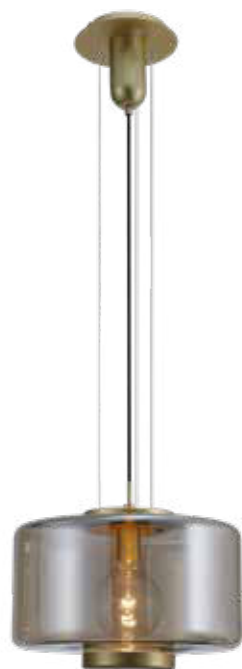

JARRAS

6192 Bronce-Bronze
1x E27 máx.20W LED (no incl)