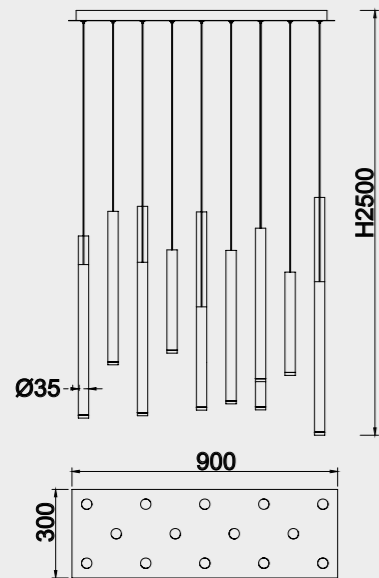

8085 Multicolor-Multicolour
LED 84W 3000K 5880lm

- 4 × Blanco-White
- 4 × Negro-Black
- 3 × Oro-Gold
- 3 × Corten-Corten

Color cable-Color wire
Transparente-Transparent

Longitud cable-Wire length
14 x 2m