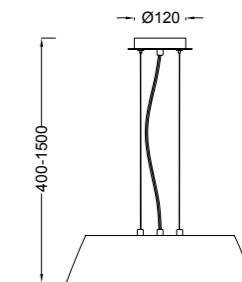

Metal/Tela-Metal/Fabric 100-240V~ 50/60Hz