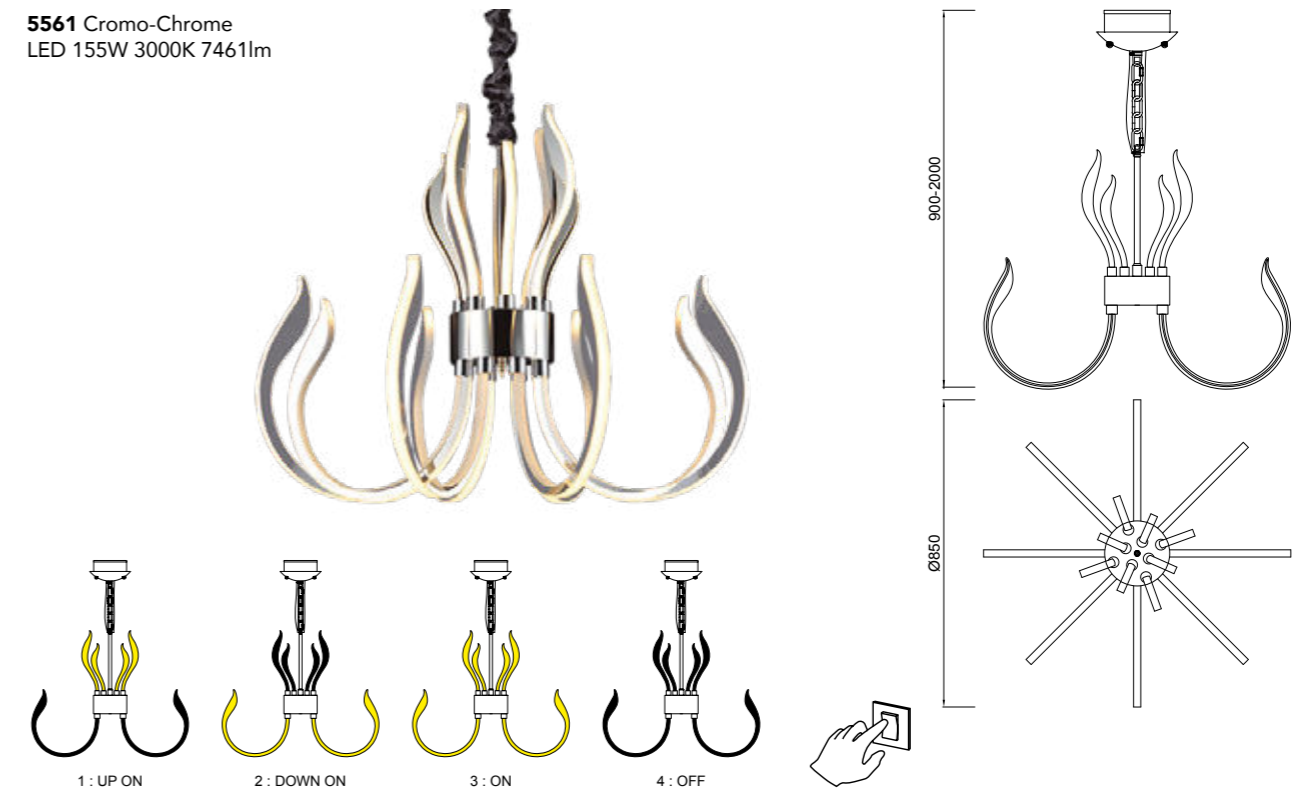

5561 Cromo-Chrome
LED 155W 3000K 7461lm