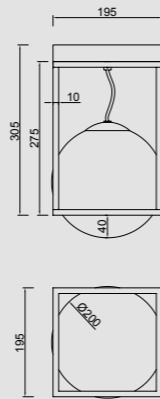

7607 Negro-Black
1LxE27 (no incl)