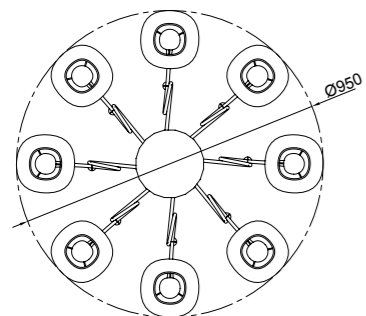

Acero/Cristal/Tela-Steel/Glass/Fabric 100-240V~ 50/60Hz