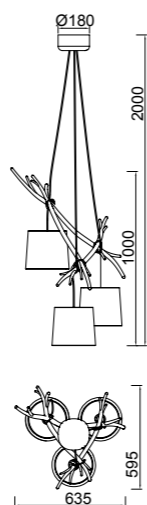

6176 Decorado madera-Decorated wood
Cable revestimiento textil-Fabric covert cable
3 x E27 máx. 20W (no incl)