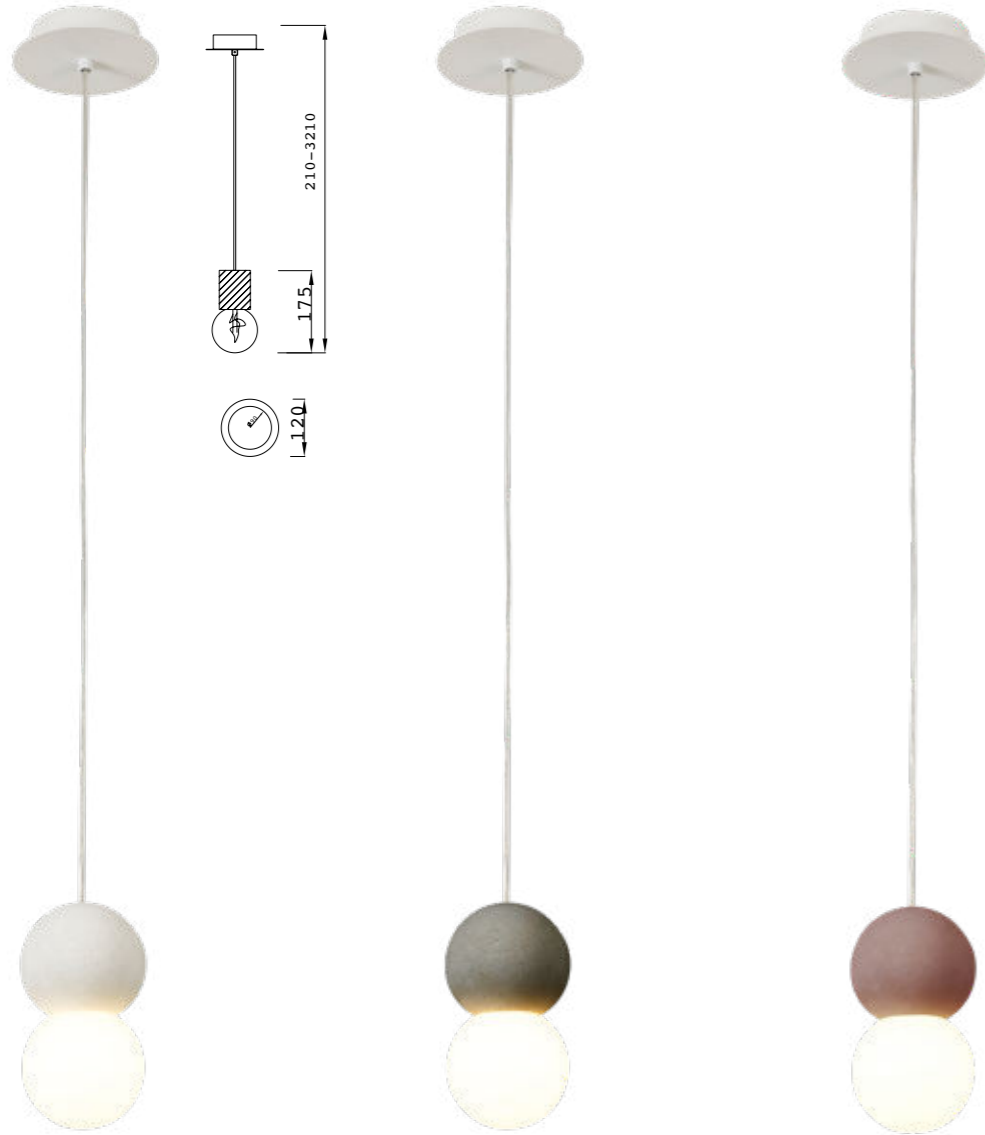

LUZ CALIDA
WARM
LIGHT

R09244 LED E27 6.5W 3000K 720lm- G95

LUZ FRÍA
COOL
LIGHT

R09245 LED E27 6.5W 4000K 740lm- G95

LUZ CALIDA
WARM
LIGHT

R09246 LED E27 8W 3000K 720lm-G95- Dimmable Phase Cut

MODO DE USO

Acero-Steel 100-240V~ 50/60Hz CRI≥ 80 E27 Incluido máx.20W LED

GALAXIA

Colgante-Pendant lamp

7623 Blanco-White
1LxE27 (incl)

7624 Gris-Gray
1LxE27 (incl)

7625 Rojo-Red
1LxE27 (incl)

*Elige tu bombilla incluida al hacer el pedido-Choose your bulb Includido when ordering.