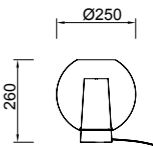

8289
Cristal cromo
Chrome glass
1L x E27 (no incl)
Class II