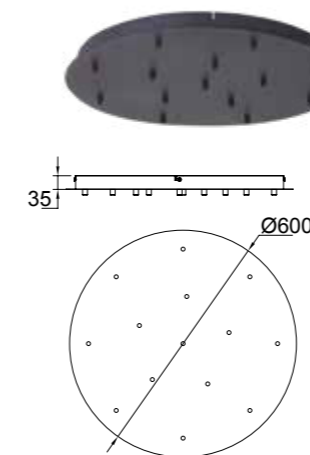

7877 Cobre-Copper
GX53 1× máx. 12W LED (no incl)

8544 Negro-Black
Florón-Rosette 14L

8545 Negro-Black
Florón-Rosette 8L

Transparente
Transparent

Cromo
Chrome

Bronce
Bronze

Cobre
Copper

8546 Negro-Black
Florón-Rosette 14L