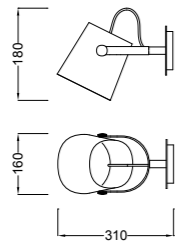

4924

Blanco madera /Pantalla blanca
White wood/White shade
1x E27 máx.20W LED (no incl)

Tela/Madera/Acero-Fabric/Wood/Steel 100-240V~ 50/60Hz