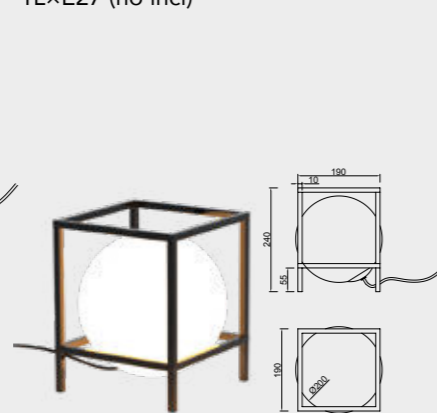

7611 Negro-Black
1LxE27 (no incl)

7612 Negro-Black
1LxE27 (no incl)