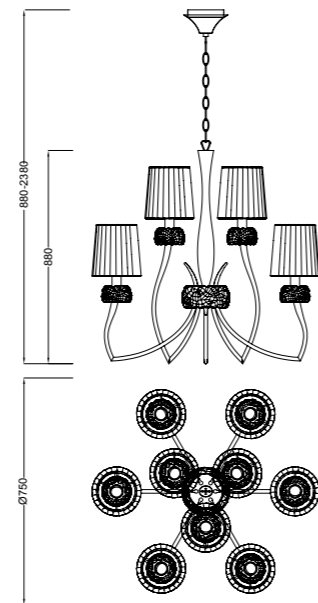

4730 Cuero/Blanco-Antique brass/White
9 x E14 máx. 20W LED (no incl)

Tela/Acero/Cristal-Tela/Steel/Glass 100-240V~ 50/60Hz