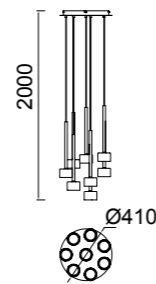

7878 Multicolor-Multicolour
GX53 14× máx. 12W LED (no incl)

7879 Multicolor-Multicolour
GX53 14× máx. 12W LED (no incl)

7880 Multicolor-Multicolour
GX53 8× máx. 12W LED (no incl)

7881 Multicolor-Multicolour
GX53 8× máx. 12W LED (no incl)