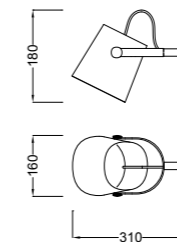

Tela/Madera/Acero-Fabric/Wood/Steel 100-240V~ 50/60Hz

4924

Blanco madera /Pantalla blanca
White wood/White shade
1x E27 máx.20W LED (no incl)

Tela/Madera/Acero-Fabric/Wood/Steel 100-240V~ 50/60Hz

4925

Negro madera /Pantalla negra
Black wood/Black shade
1x E27 máx.20W LED (no incl)