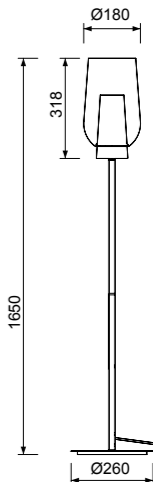

NORA

Negro/Mármol Black/Marble

8283
Cristal cromo
Chrome glass
5L x E27 (no incl)
Class I

8284
Cristal cromo
Chrome glass
3L x E27 (no incl)
Class I

8285
Cristal cromo
Chrome glass
3L x E27 (no incl)
Class I

8286
Cristal cromo
Chrome glass
1L x E27 (no incl)
Class I

8288
Cristal cromo
Chrome glass
1L x E27 (no incl)
Class I

8287
Cristal cromo
Chrome glass
1L x E27 (no incl)
Class I

8289
Cristal cromo
Chrome glass
1L x E27 (no incl)
Class II

8403
Cristal cromo
Chrome glass
1L x E27 (no incl)
Class II

8290
Cristal cromo
Chrome glass
1L x E27 (no incl)
Class II

MODO DE USO

Bombillas recomendadas-Suggested bulbs

E27	K	LED	REF	DIMMABLE
	3000K	9W	R09234	
	4000K	9W	R09235	
	2700K	12W	R09251	
	3000K	12W	R09252	
	4000K	12W	R09253	

Color cable-Wire color Negro/Black 100-240V~ 50/60Hz E27 máx.20W LED