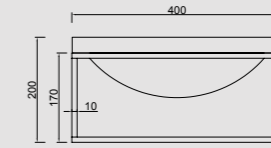

Plafón-Ceiling lamp

7602 Negro-Black
3LxE27 (no incl)

7600 Negro-Black
5LxE27 (no incl)

7601 Negro-Black
4LxE27 (no incl)

Metal/Cristal-Metal/Glass 100-240V~ 50/60Hz CRI≥ 80
E27 máx.20W LED

7604 Negro-Black
1LxE27 (no incl)