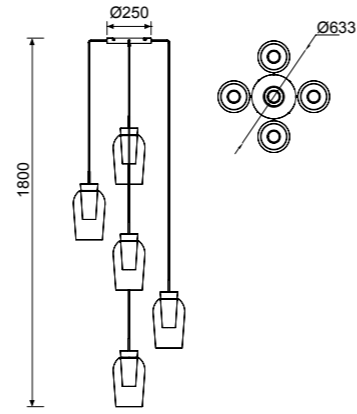

NORA

Negro/Mármol Black/Marble

8283
Cristal cromo
Chrome glass
5L x E27 (no incl)
Class I

8284
Cristal cromo
Chrome glass
3L x E27 (no incl)
Class I