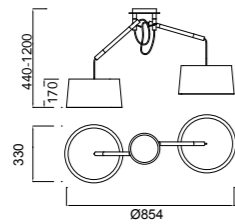

NÓRDICA

4930
Blanco madera /Pantalla blanca
White wood/White shade
2x E27 máx.20W LED (no incl)

Tela/Madera/Acero-Fabric/Wood/Steel 100-240V~ 50/60Hz

NÓRDICA

4928

Blanco madera /Pantalla blanca
White wood/White shade
1x E27 máx.20W LED (no incl)