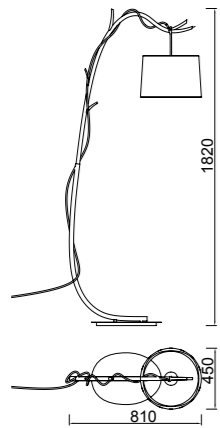

6410 Decorado madera-Decorated wood
Cable revestimiento textil-Fabric covert cable
1 x E27 máx. 20W (no incl)

Metal/Tela-Metal/Fabric 100-240V~ 50/60Hz

Metal/Tela-Metal/Fabric 100-240V~ 50/60Hz

SABINA

6182 Decorado madera-Decorated wood
Cable revestimiento textil-Fabric covert cable
1 x E27 máx. 20W (no incl)