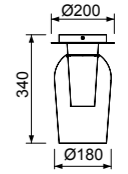

8287
Cristal cromo
Chrome glass
1L x E27 (no incl)
Class I