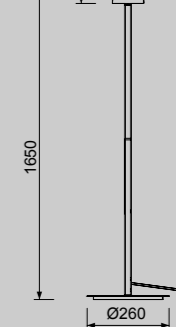

8404

Cristal transparente
Transparent glass
1L x E27 (no incl)
Class II