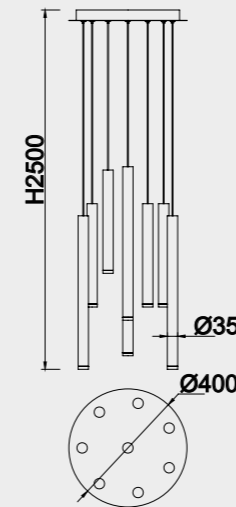

8084 Multicolor-Multicolour
LED 84W 3000K 5880lm

- 4 × Blanco-White
- 4 × Negro-Black
- 3 × Oro-Gold
- 3 × Corten-Corten

Color cable-Color wire
Transparente-Transparent

Longitud cable-Wire length
14 x 2m

8082 Multicolor-Multicolour
LED 48W 3000K 3360lm

- 2 × Blanco-White
- 2 × Negro-Black
- 2 × Oro-Gold
- 2 × Corten-Corten

Color cable-Color wire
Transparente-Transparent

Longitud cable-Wire length
8 x 2m