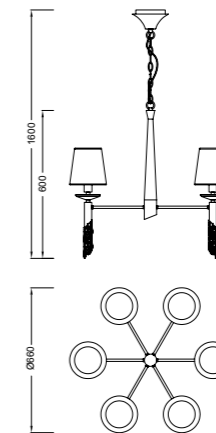

TIFFANY

3850 Cromo/Blanco-Chrome/White
12 x E14 máx20W LED (no incl)
12 x G9 Máx. 5W LED (no incl)

3870 Cuero/Coñac-Antique brass/Soft bronze
12 x E14 máx20W LED (no incl)
12 x G9 Máx. 5W LED (no incl)

3851 Cromo/Blanco-Chrome/White
6 x E14 máx20W LED (no incl)
6 x G9 Máx. 5W LED (no incl)

3871 Cuero/Coñac-Antique brass/Soft bronze
6 x E14 máx20W LED (no incl)
6 x G9 Máx. 5W LED (no incl)

Tela/Acero/Cristal- Tela/Acero/Crystal 100-240V~ 50/60Hz

Tela/Acero/Cristal- Tela/Acero/Crystal 100-240V~ 50/60Hz