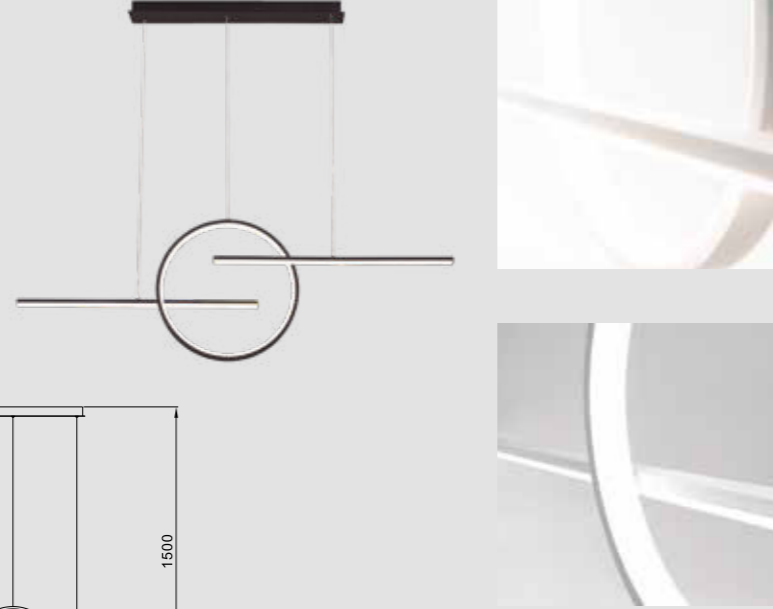

7140 Negro-Black
LED 50W 3000K 4000lm