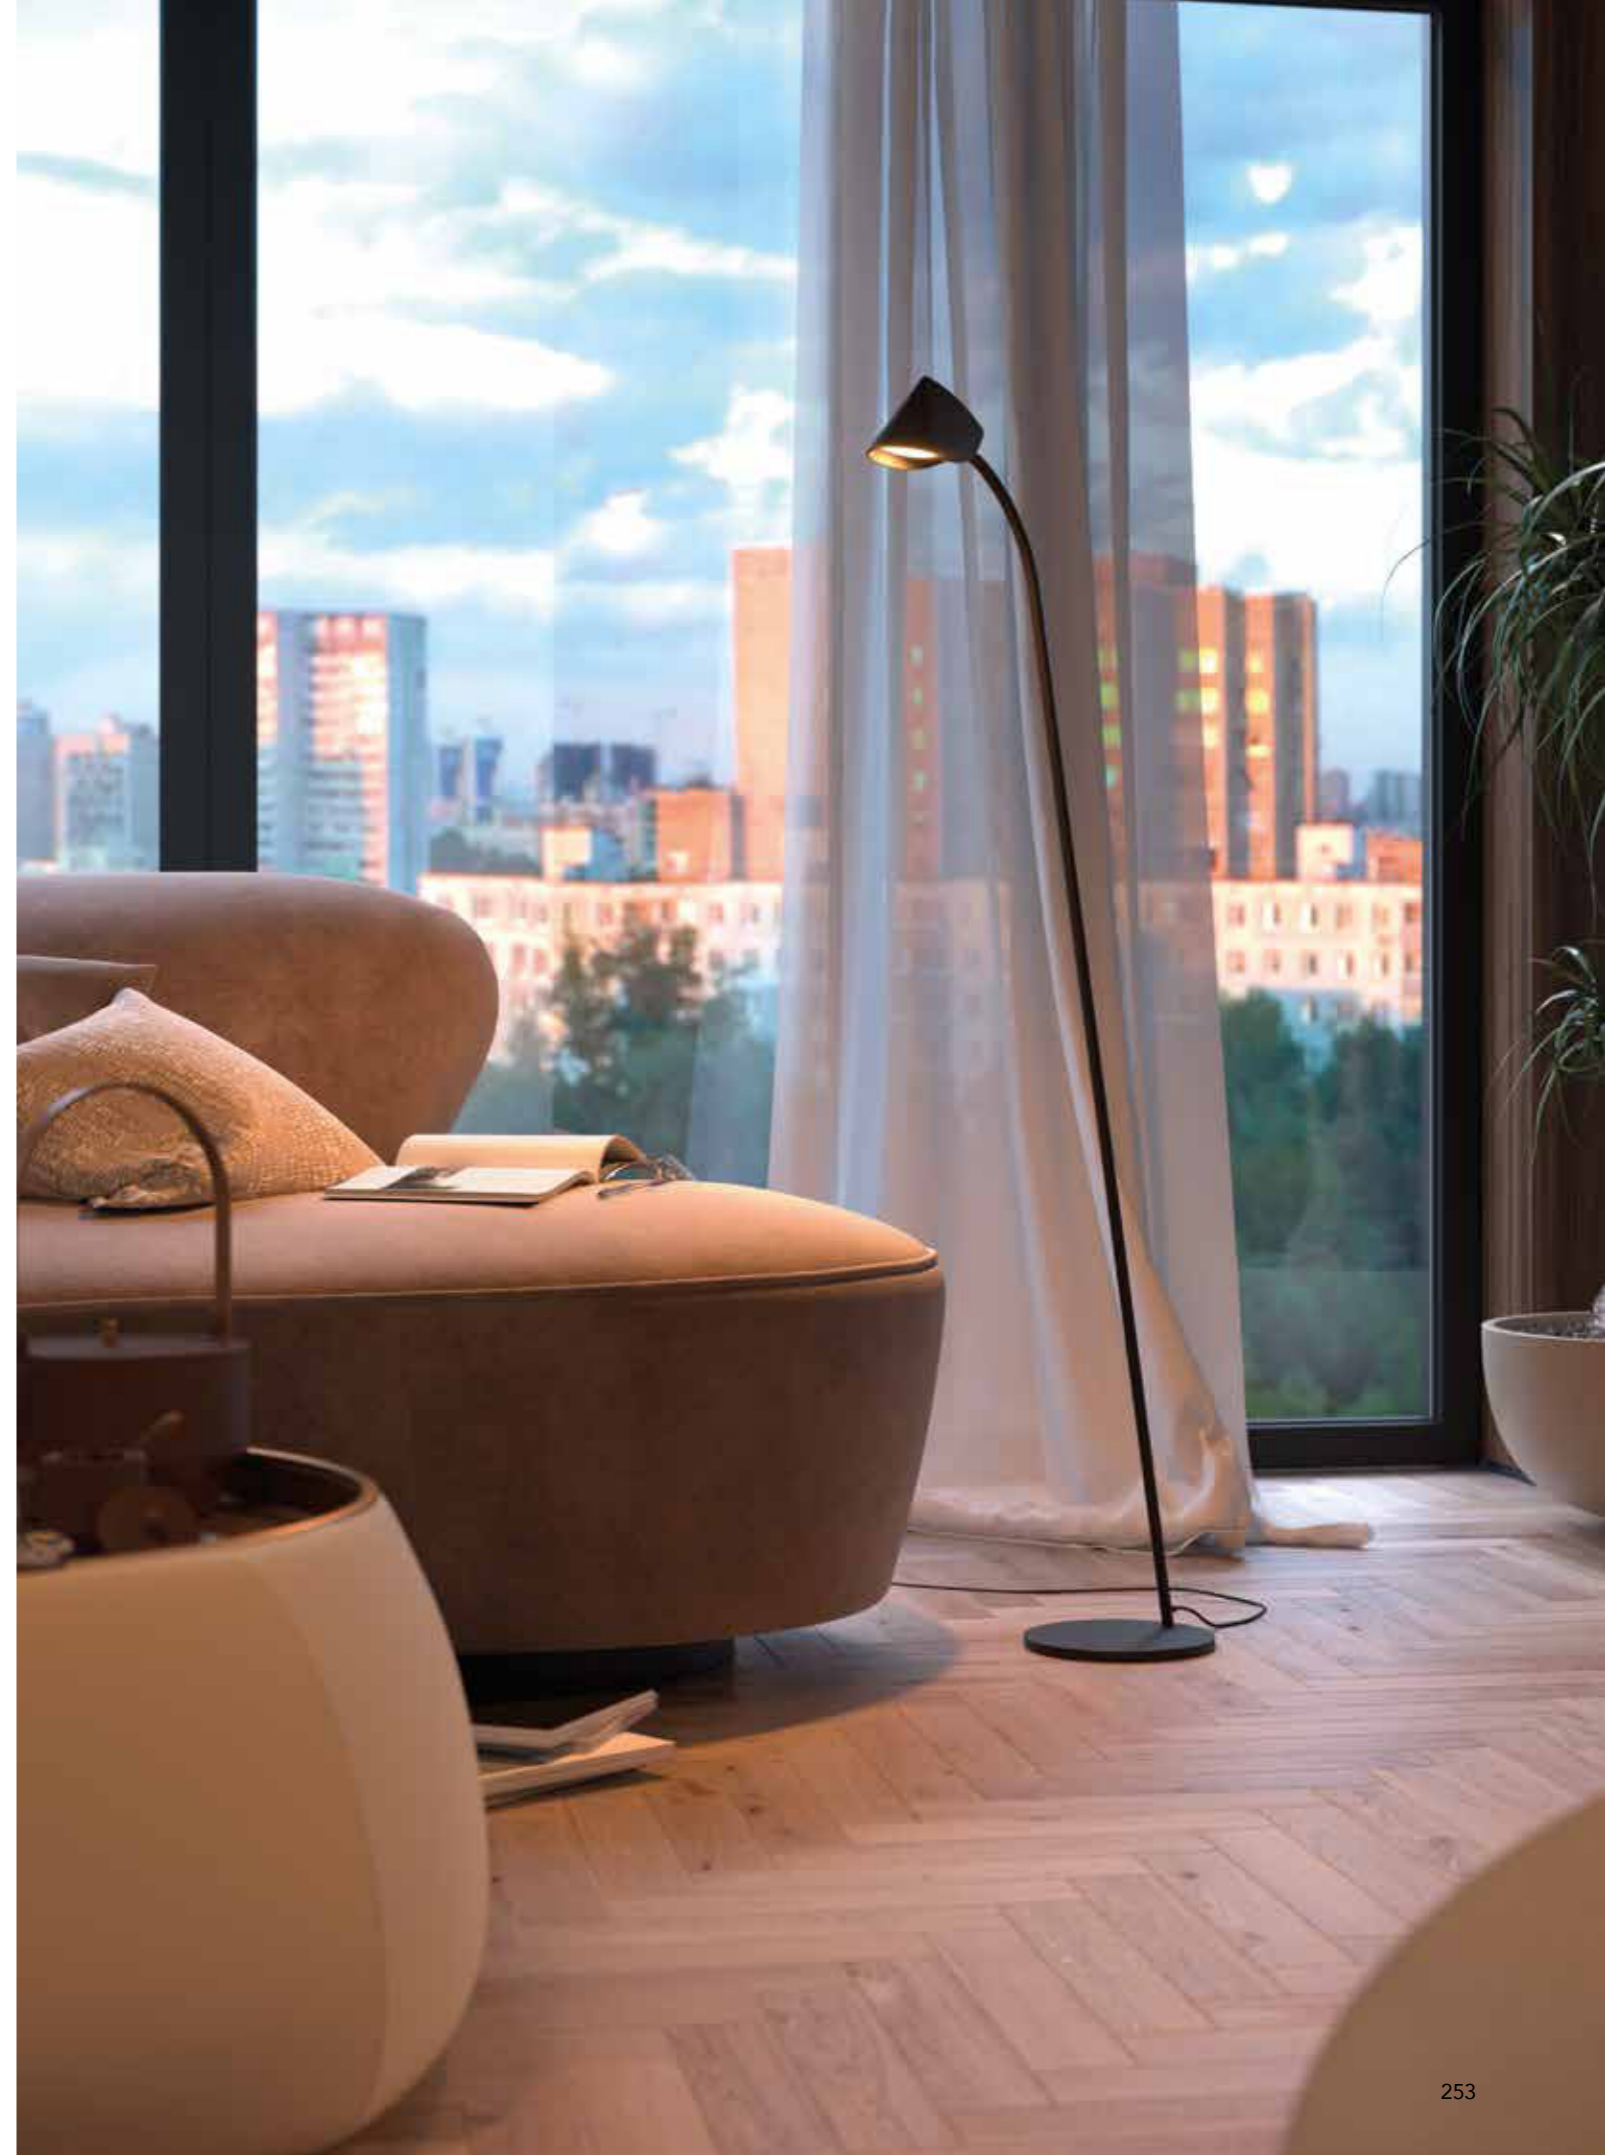

Acero/Acrílico-Steel/Acrylic 220-240V~ 50/60Hz CRI≥ 80- R00127 Incluido

CAPUCCINA

by José Ignacio Ballester

CAPUCCINA

CAPUCCINA

CAPUCCINA

7585 Negro-Black
LED 8,5W 3000K 600lm

7584 Negro-Black
LED 8,5W 3000K 610lm