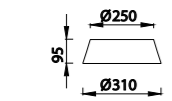

6414 Pantalla arpillera-Burlap shade
2 x E27 máx. 20W (no incl)