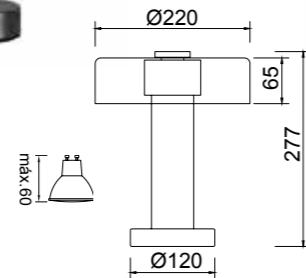

GIN

8425 Negro-Black
GU10 1× máx. 12W LED (no incl)

8426 Oro rosa-Pink gold
GU10 1× máx. 12W LED (not incl)

8434 Oro-Gold
GU10 1× máx. 12W LED (not incl)

8427 Negro-Black
GU10 1× máx. 12W LED (no incl)

Bombillas recomendadas-Suggested bulbs

GU10	K	LED	REF	DIMMABLE
	3000K	9W	R09218	
	3000K	9W	R09219	
	4000K	9W	R09220	

MODO DE USO