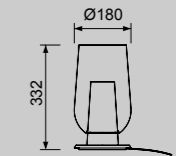

8401

Cristal transparente
Transparent glass
1L x E27 (no incl)
Class II