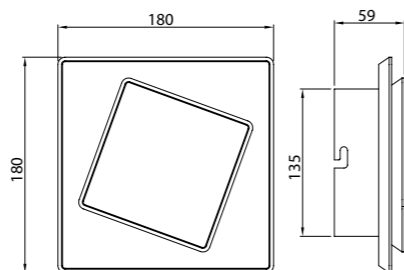

6427 Negro-Black
LED 12W 3000K 725lm

Metal/Acrílico-Metal/Acrylic 220-240V~ 50/60Hz CRI ≥80