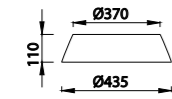

SABINA

6412 Pantalla arpillera-Burlap shade
5 x E27 máx. 20W (no incl)

6212

6213

Metal/Tela-Metal/Fabric 100-240V~ 50/60Hz