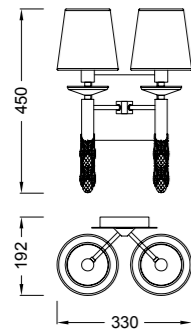

TIFFANY

3863 Cromo/Blanco-Chrome/White
2 x E14 máx. 20W LED (no incl)
2 x G9 máx. 5W LED (no incl)

3864 Cromo/Blanco-Chrome/White
1 x E14 máx. 20W LED (no incl)
1 x G9 máx. 5W LED (no incl)

3883 Cuero/Coñac-Antique brass/Soft bronze
2 x E14 máx. 20W LED (no incl)
2 x G9 máx. 5W LED (no incl)

3884 Cuero/Coñac-Antique brass/Soft bronze
1 x E14 máx. 20W LED (no incl)
1 x G9 máx. 5W LED (no incl)

3869 Cromo/Blanco-Chrome/White
3 x E27 máx. 20W LED (no incl)
3 x G9 Máx. 5W LED (no incl)

3868 Cromo/Blanco-Chrome/White
1 x E14 máx. 20W LED (no incl)
1 x G9 Máx. 5W LED (no incl)

3889 Cuero/Coñac-Antique brass/Soft bronze
3 x E27 máx. 20W LED (no incl)
3 x G9 Máx. 5W LED (no incl)

3888 Cuero/Coñac-Antique brass/Soft bronze
1 x E14 máx. 20W LED (no incl)
1 x G9 Máx. 5W LED (no incl)

Tela/Acero/Cristal-Tela/Acero/Crystal 100-240V~ 50/60Hz