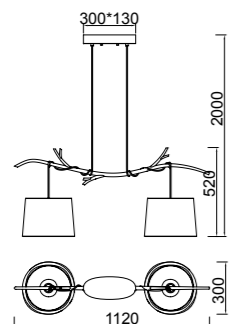

SABINA

6177 Decorado madera-Decorated wood
Cable revestimiento textil-Fabric covert cable
2 x E27 máx. 20W (no incl)

Metal/Tela-Metal/Fabric 100-240V~ 50/60Hz