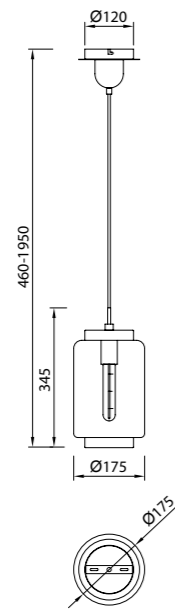

JARRAS

6201 Bronce-Bronze
1x E27 máx.20W LED (no incl)

6200 Cromo/Grafito-Chrome/Graphite
1x E27 máx.20W LED (no incl)

6199 Cobre-Copper
1x E27 máx.20W LED (no incl)