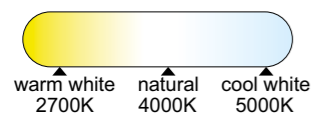

7966 Blanco-White
LED 56W 2700K-5000K 2500lm

7967 Madera-Wood
LED 56W 2700K-5000K 2500lm

7968 Negro-Black
LED 56W 2700K-5000K 2500lm

R00129

MODO DE USO

PC/Acrílico-PC/Acrylic 220-240V~ 50/60Hz CRI≥ 80-R00129 Incluido Registered N° 007663331-0019