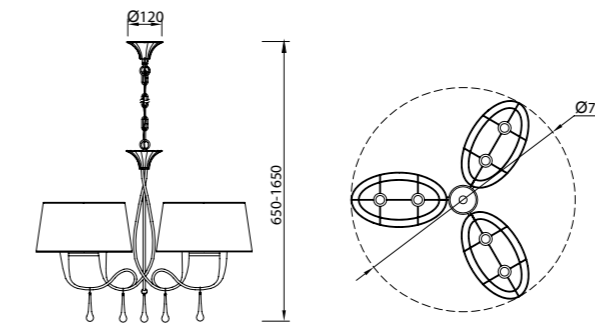

PAOLA

6205 Decorado oro-Decorated gold
Pantalla crema-Cream shade
Colgantes Coñac-Cognac teardrop glass
8 x E14 máx. 20W LED (no incl)

6206 Decorado oro-Decorated gold
Pantalla crema-Cream shade
Colgantes Coñac-Cognac teardrop glass
5 x E14 máx. 20W LED (no incl)

3540 Pintura dorada-Gold Painting
Pantalla crema-Cream shade
Colgantes Coñac-Cognac teardrop glass
6 x E14 máx. 20W LED (no incl)

3541 Pintura dorada-Gold Painting
Pantalla crema-Cream shade
Colgantes Coñac-Cognac teardrop glass
6 x E14 máx. 20W LED (no incl)