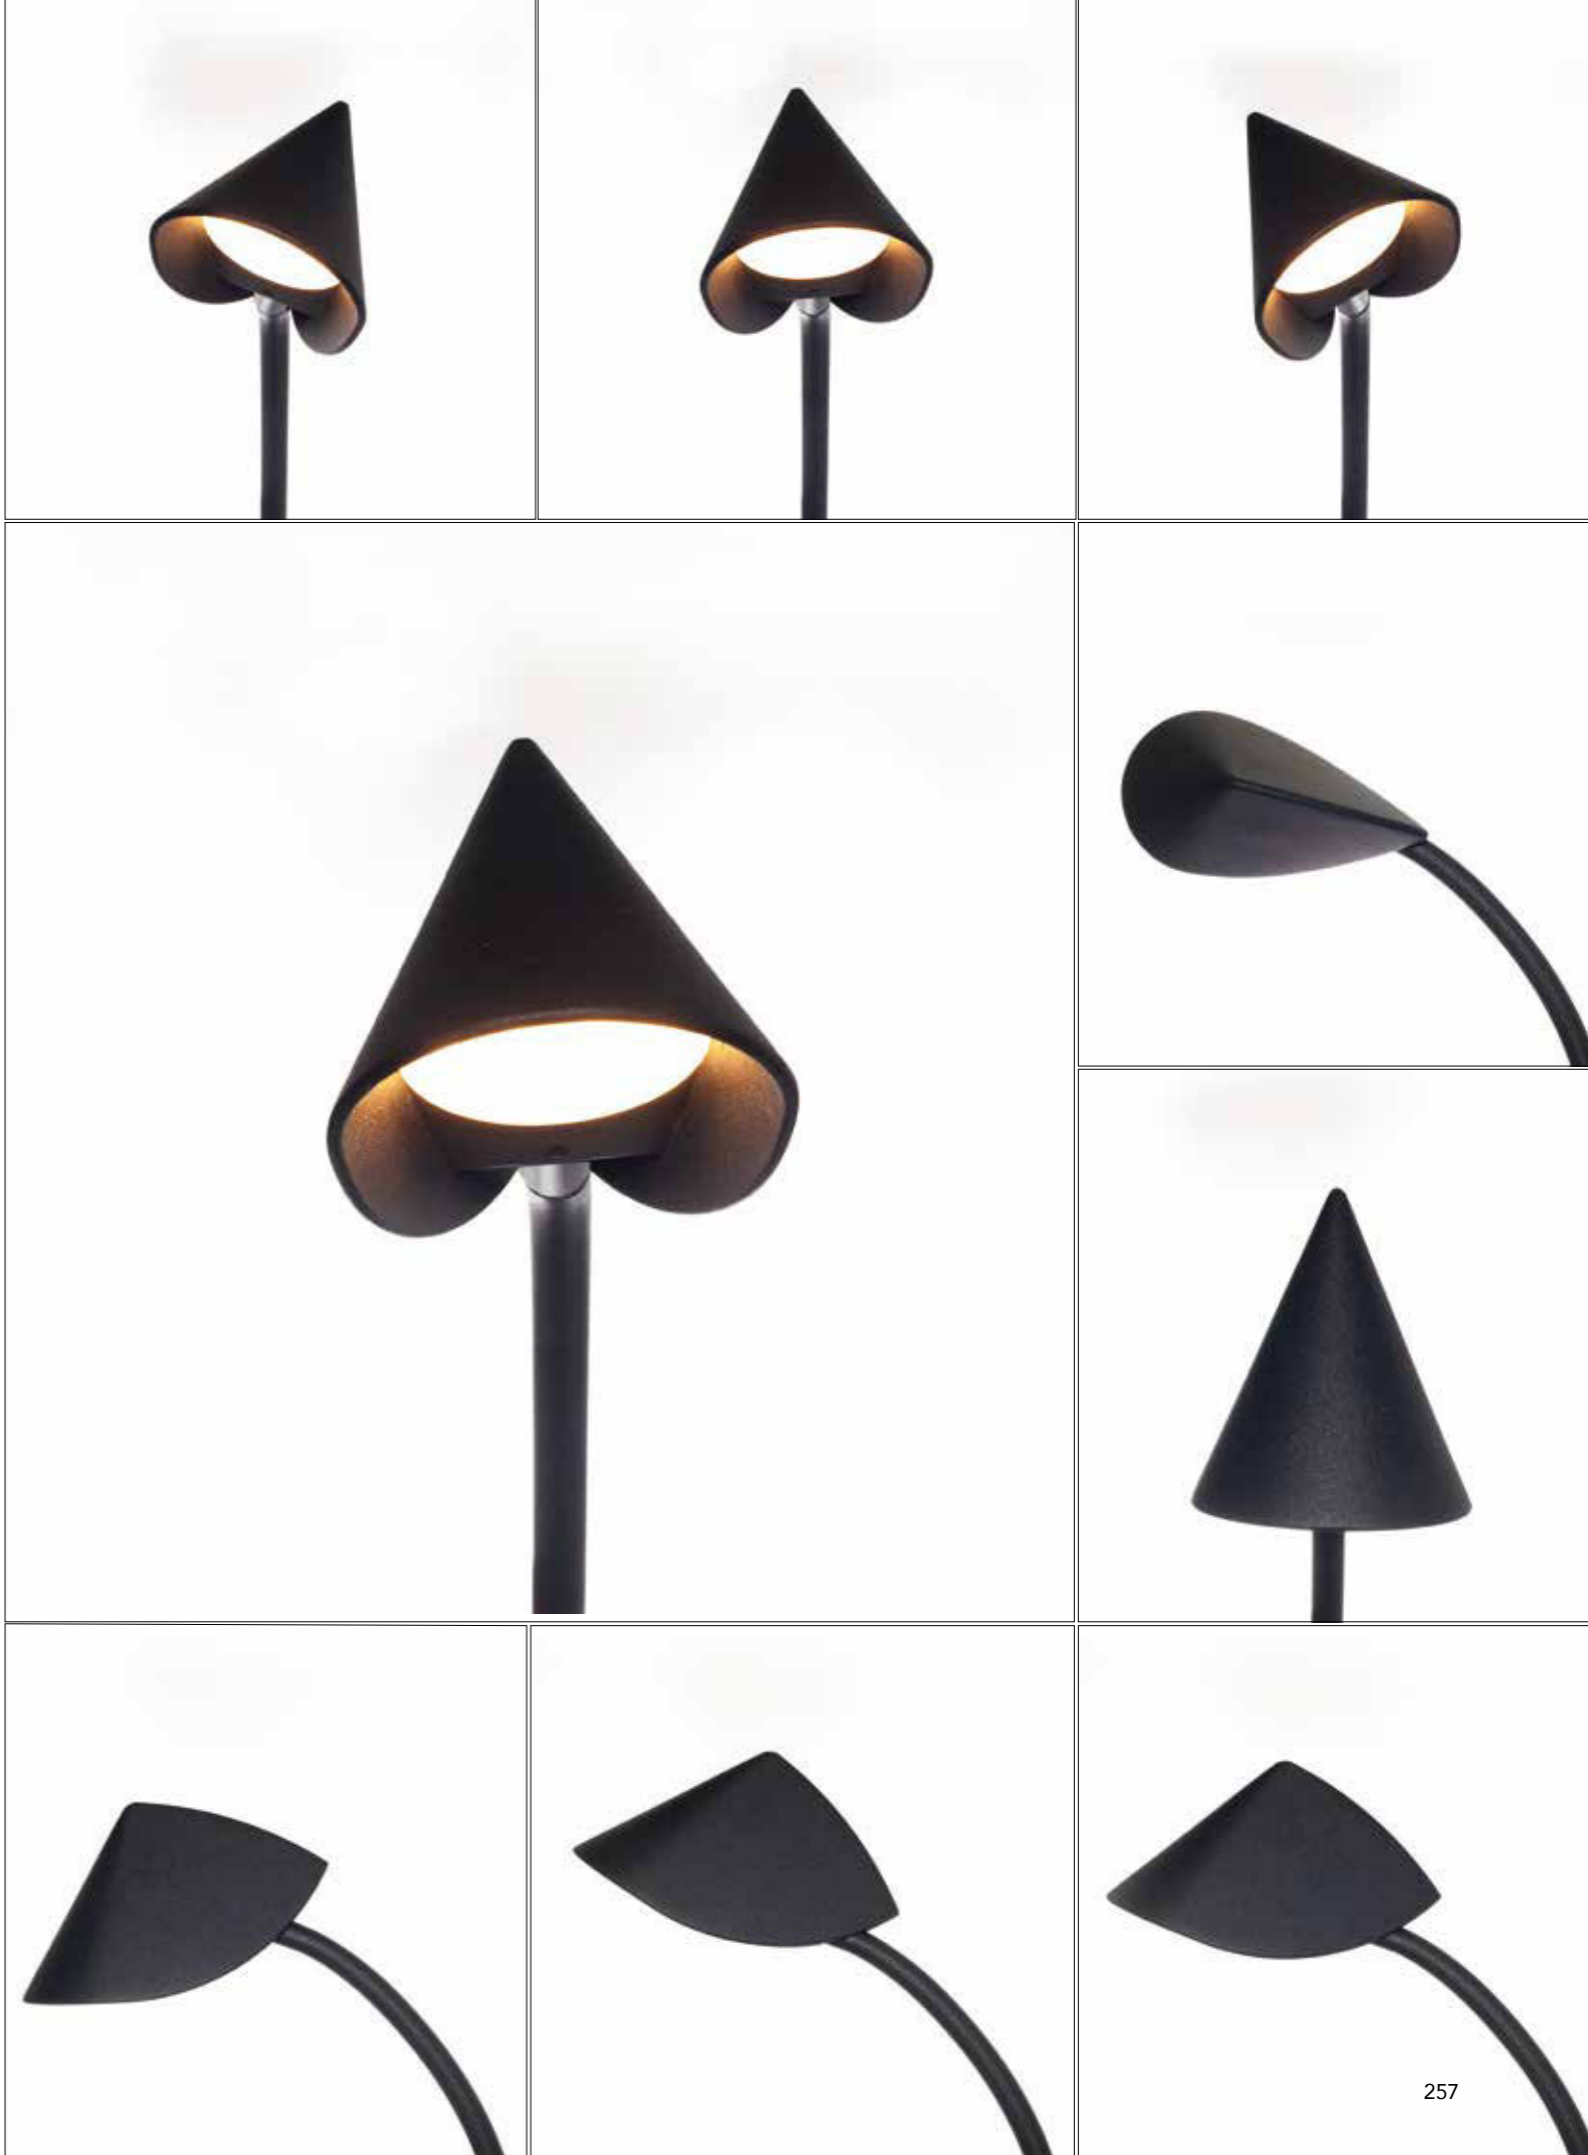

Aluminio/Metal-Aluminium/Metal 220-240V~ 50/60Hz CRI≥ 80 Registered N°008635742-0007

Aluminio/Metal-Aluminium/Metal 220-240V~ 50/60Hz CRI≥ 80 Registered N° 008635742-0006

CAPUCCINA

Aplique-Wall lamp

7583 Negro-Black
LED 6W 3000K 530lm