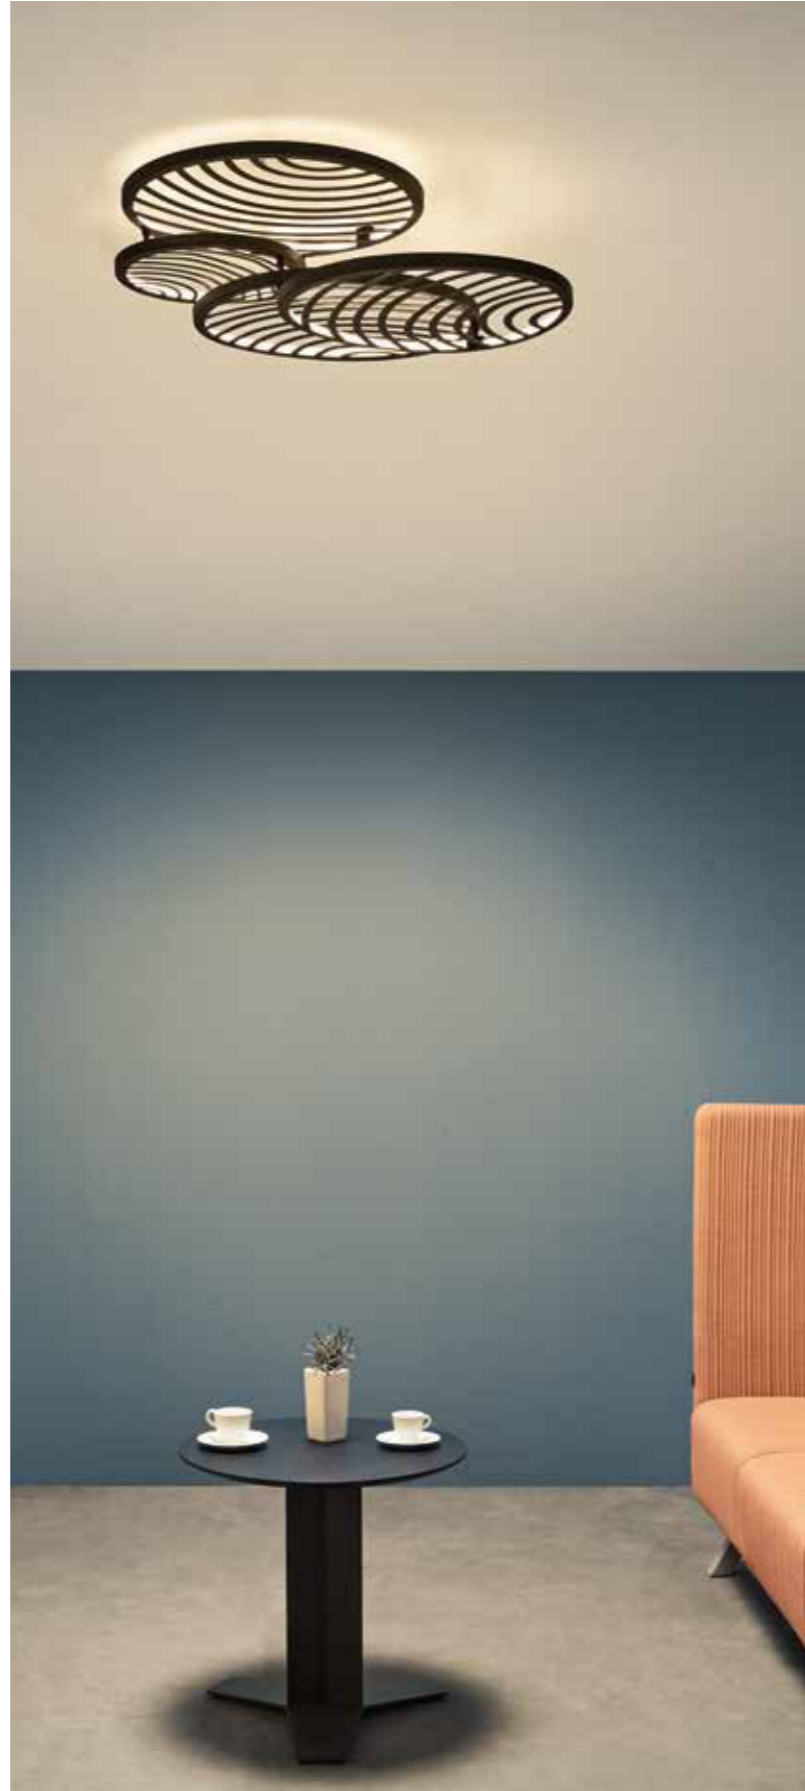

Aluminio/Acero/Acrílico-Aluminum/Steel/Acrylic 220-240V~ 50/60Hz CRI≥ 80 Registered N° 004721413-001

COLLAGE

by Santiago Sevillano Studio

COLLAGE

7230 Negro-Black
LED 60W 3000K 4500lm

Metal-Metal 220-240V~ 50/60Hz CRI≥ 80 Registered N° 007663331-0006