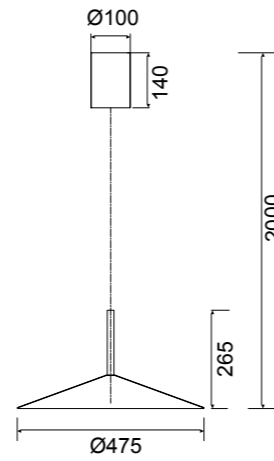

7898 Verde-Green
LED 16W 3000K 1200lm