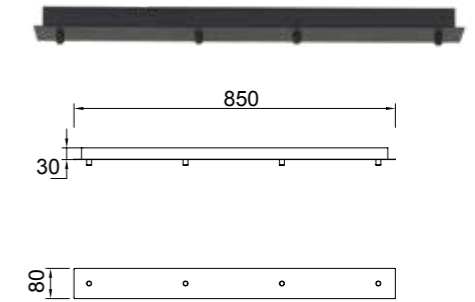

8543 Negro-Black
Florón-Rosette 4L