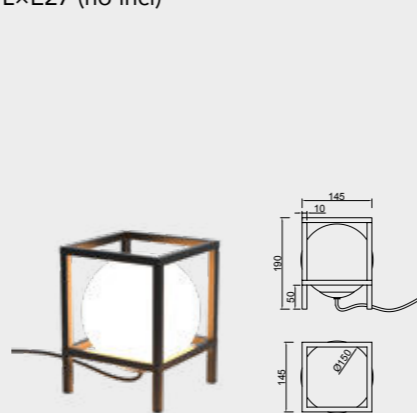

7612 Negro-Black
1LxE27 (no incl)