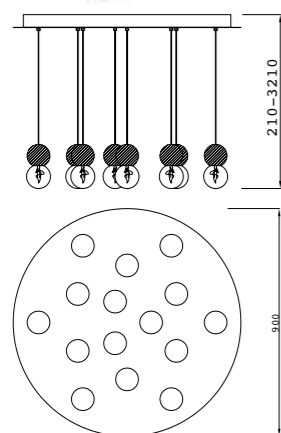

GALAXIA

by Mantra Team

GALAXIA

7620 Blanco+Gris+Rojo
White+Gray+Red
15LxE27 (incl)

7621 Blanco+Gris+Rojo
White+Gray+Red
9LxE27 (incl)

7622 Blanco+Gris+Rojo
White+Gray+Red
6LxE27 (incl)

*Elige tu bombilla incluida al hacer el pedido-Choose your bulb Included when ordering.