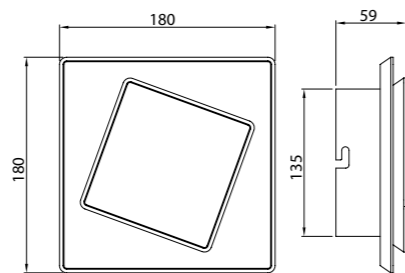

6425 Blanco-White
LED 12W 3000K 725lm