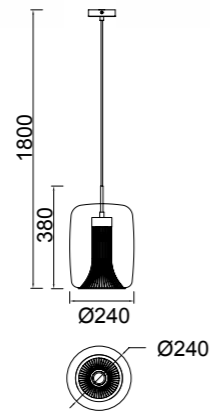

8521 Oro/Cromo-Chrome/Gold
1x GU10 máx. 12W LED (no incl)

Bombillas recomendadas-Suggested bulbs

GU10	K	LED	REF	DIMMABLE
	2700K	7W	R09254	
	3000K	7W	R09255	
	4000K	7W	R09256	
	2700K	7W	R09257	
	3000K	7W	R09258	
	4000K	7W	R09259	

MODO DE USO

GU10 máx. 12W LED (no incl) 100-240V~ 50/60Hz CRI≥ 80

GU10 máx. 12W LED (no incl) 100-240V~ 50/60Hz CRI≥ 80