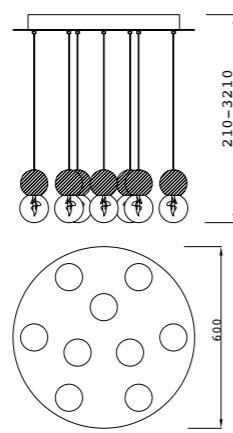

GALAXIA

by Mantra Team

GALAXIA

7620 Blanco+Gris+Rojo
White+Gray+Red
15LxE27 (incl)

7621 Blanco+Gris+Rojo
White+Gray+Red
9LxE27 (incl)

7622 Blanco+Gris+Rojo
White+Gray+Red
6LxE27 (incl)

*Elige tu bombilla incluida al hacer el pedido-Choose your bulb Included when ordering.