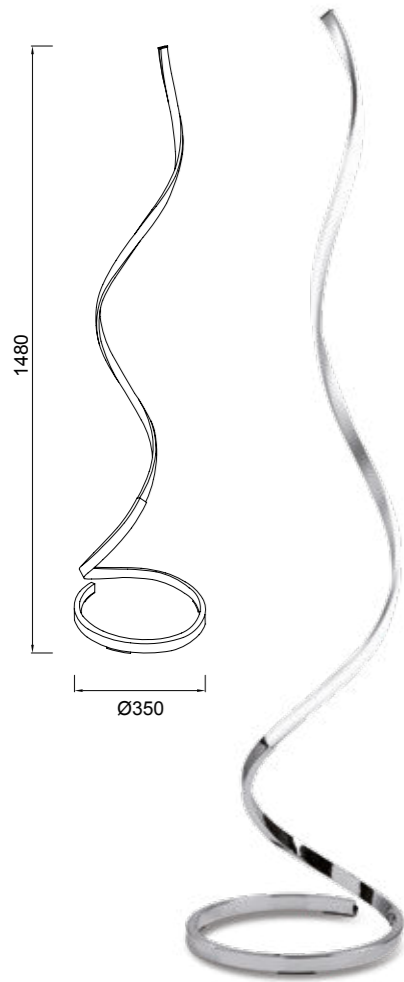

NUR

Pie De Salón-Floor lamp

4983 Plata cromo-Silver chrome
LED 20W 3000K 1800lm
Dimmable

5001 Plata cromo-Silver chrome
LED 20W 3000K 1800lm
Dimmable

5805 Forja-Brown oxide
LED 20W 2800K 1800lm
Dimmable

Dimmable

Aluminio/Acrílico/Acero-Aluminium/Acrylic/Steel 220-240V~ 50/60Hz CRI≥ 80