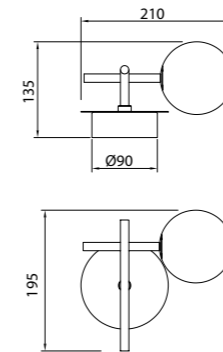

7634 Negro-Black
1LxG4 máx. 5W LED (incl)

7636 Negro-Black
1LxG4 máx. 5W LED (incl)

7635 Negro-Black
2LxG4 máx. 5W LED (incl)