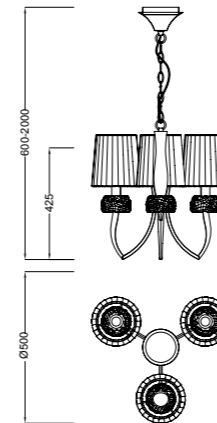

Tela/Acero/Cristal-Tela/Steel/Glass 100-240V~ 50/60Hz

LOEWE

4732 Cuero/Blanco-Antique brass/White
5 x E14 máx. 20W LED (no incl)

Tela/Acero/Cristal-Tela/Steel/Glass 100-240V~ 50/60Hz

4733 Cuero/Blanco-Antique brass/White
3 x E14 máx. 20W LED (no incl)