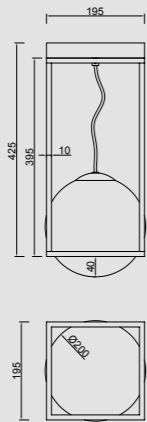

7606 Negro-Black
1LxE27 (no incl)