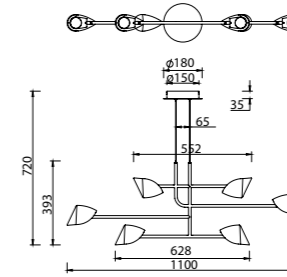

7579 Negro-Black
LED 45W 3000K 3100lm