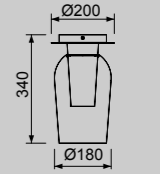

8399

Cristal transparente
Transparent glass
1L x E27 (no incl)
Class I