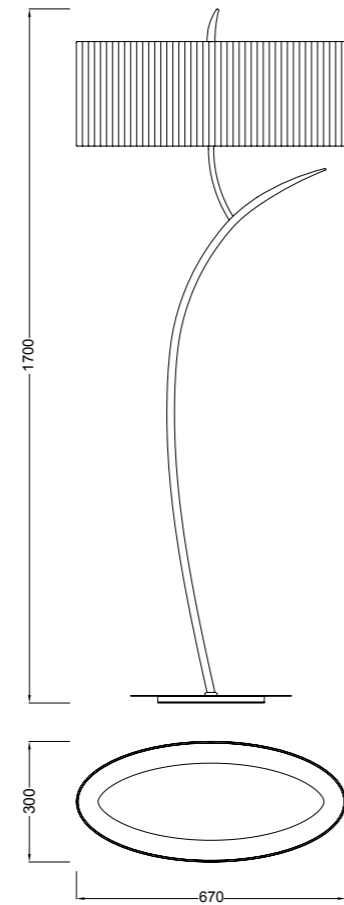

EVE

1139 Cromo-Chrome
Pantalla blanco roto-Off white shade
2 x E27 máx. 20W LED (no incl)

Acero/Cristal/Tela-Steel/Glass/Fabric 100-240V~ 50/60Hz