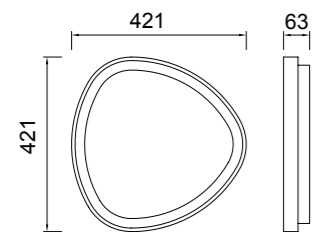

R00129

warm white 2700K
natural 4000K
cool white 5000K
Dimmable
Remote Control RF
ON / OFF 30,000
LED life / LED life 30,000 h
LED INCLUDED
5 años de garantía LED
IP20

NISEKO II

by Mantra Team

NISEKO II

REF	COLOR	LED	TEMP. COLOR	DIMMABLE	LÚMENES	SIZE	(h):	MANDO	APP
8629	Blanco-White	38W	2700K-5000K	▲	2500lm	421 x 421	63	RF R00135	×
8630	Negro-Black	38W	2700K-5000K	▲	2500lm	421 x 421	63	RF R00135	×
8631	Oro-Gold	38W	2700K-5000K	▲	2500lm	421 x 421	63	RF R00135	×
8632	Madera-Wood	38W	2700K-5000K	▲	2500lm	421 x 421	63	RF R00135	×
8633	Blanco-White	50W	2700K-5000K	▲	3000lm	611 x 605	63	RF R00135	×
8634	Negro-Black	50W	2700K-5000K	▲	3000lm	611 x 605	63	RF R00135	×
8635	Oro-Gold	50W	2700K-5000K	▲	3000lm	611 x 605	63	RF R00135	×
8636	Madera-Wood	50W	2700K-5000K	▲	3000lm	611 x 605	63	RF R00135	×