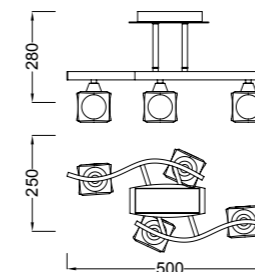

Metal/Cristal-Metal/Glass 100-240V~ 50/60Hz