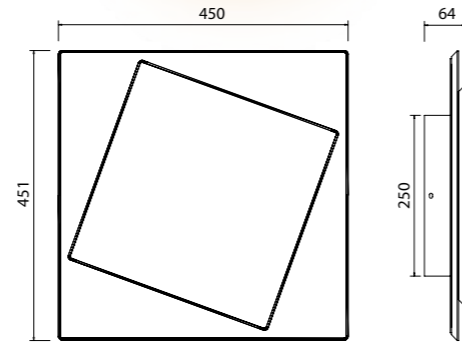

6429 Blanco-White
LED 30W 3000K 1810lm