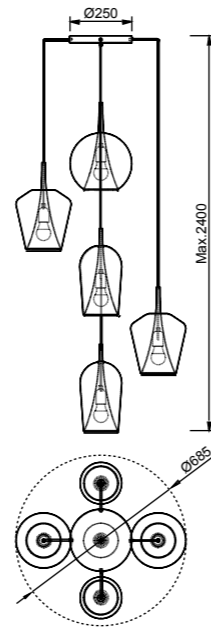

Color cable-Wire color
Transparente-Transparent

Longitud cable-Wire length
3 x 2m

8259

Multicolor-Multicolour
5L x E27 (no incl)

2 x Bronce-Bronze
1 x Transparente-Transparent
1 x Cromo-Chrome
1 x Cobre-Copper

Color cable-Wire color
Transparente-Transparent

Longitud cable-Wire length
5 x 2m

Cristal-Glass 100-240V~ 50/60Hz E27 máx.20W LED (no incl)

ELSA

Florón empotrable-Recessed base

REFERENCE	FINISH
7855	Blanco-White
7856	Negro-Black
7857	Plata-Silver
7858	Oro-Gold
7859	Cuero-Antique Brass