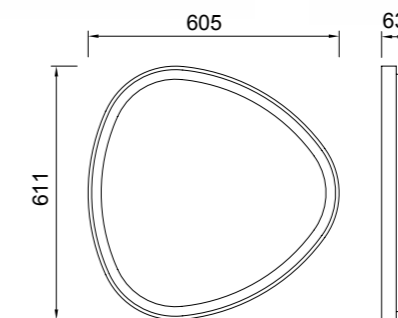

R00129

warm white 2700K
natural 4000K
cool white 5000K
Dimmable
Remote Control RF
ON / OFF 30,000
LED life / LED life 30,000 h
LED INCLUDED
5 años de garantía LED
IP20

NISEKO II

by Mantra Team

NISEKO II

REF	COLOR	LED	TEMP. COLOR	DIMMABLE	LÚMENES	SIZE	(h):	MANDO	APP
8629	Blanco-White	38W	2700K-5000K	▲	2500lm	421 x 421	63	RF R00135	×
8630	Negro-Black	38W	2700K-5000K	▲	2500lm	421 x 421	63	RF R00135	×
8631	Oro-Gold	38W	2700K-5000K	▲	2500lm	421 x 421	63	RF R00135	×
8632	Madera-Wood	38W	2700K-5000K	▲	2500lm	421 x 421	63	RF R00135	×
8633	Blanco-White	50W	2700K-5000K	▲	3000lm	611 x 605	63	RF R00135	×
8634	Negro-Black	50W	2700K-5000K	▲	3000lm	611 x 605	63	RF R00135	×
8635	Oro-Gold	50W	2700K-5000K	▲	3000lm	611 x 605	63	RF R00135	×
8636	Madera-Wood	50W	2700K-5000K	▲	3000lm	611 x 605	63	RF R00135	×