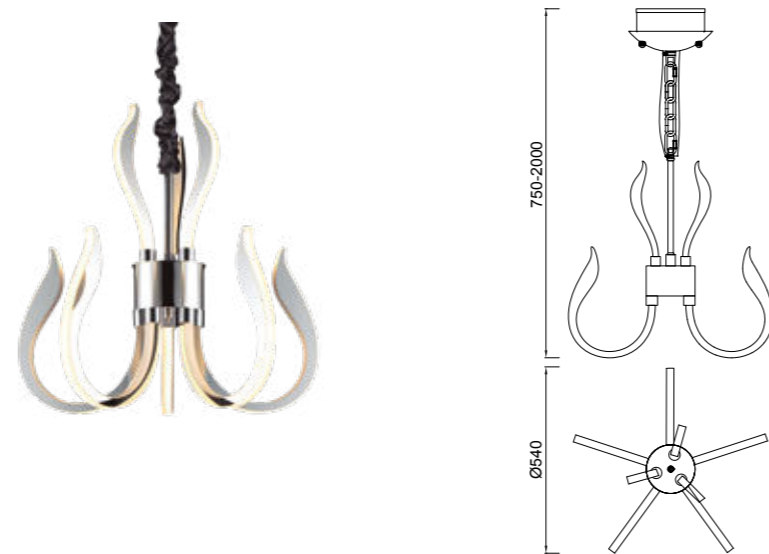

Acero/Cristal-Steel/Glass 100-240V~ 50/60Hz

Acero/Cristal-Steel/Glass 100-240V~ 50/60Hz

VERSAILLES

by Mantra Team

VERSAILLES

Lámpara-Pendant lamp

5560 Cromo-Chrome
LED 256W 3000K 12339lm

5563 Cromo-Chrome
LED 66W 3000K 3166lm