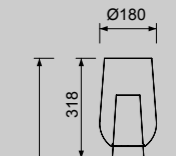

8404

Cristal transparente
Transparent glass
1L x E27 (no incl)
Class II