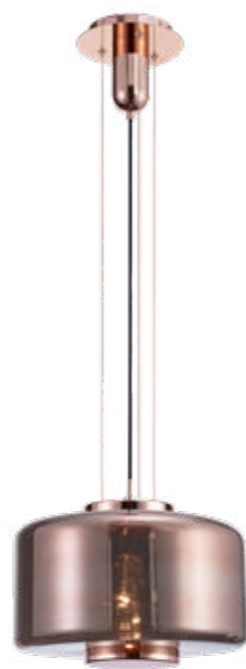

JARRAS

6190 Cobre-Copper
1x E27 máx.20W LED (no incl)