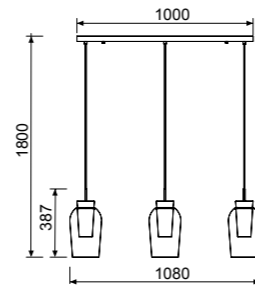

8285
Cristal cromo
Chrome glass
3L x E27 (no incl)
Class I

8286
Cristal cromo
Chrome glass
1L x E27 (no incl)
Class I

8288
Cristal cromo
Chrome glass
1L x E27 (no incl)
Class I

8287
Cristal cromo
Chrome glass
1L x E27 (no incl)
Class I

8289
Cristal cromo
Chrome glass
1L x E27 (no incl)
Class II

8403
Cristal cromo
Chrome glass
1L x E27 (no incl)
Class II