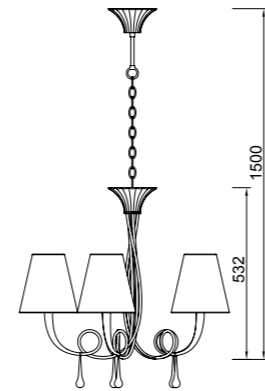

Acero/Cristal/Tela-Steel/Glass/Fabric 100-240V~ 50/60Hz