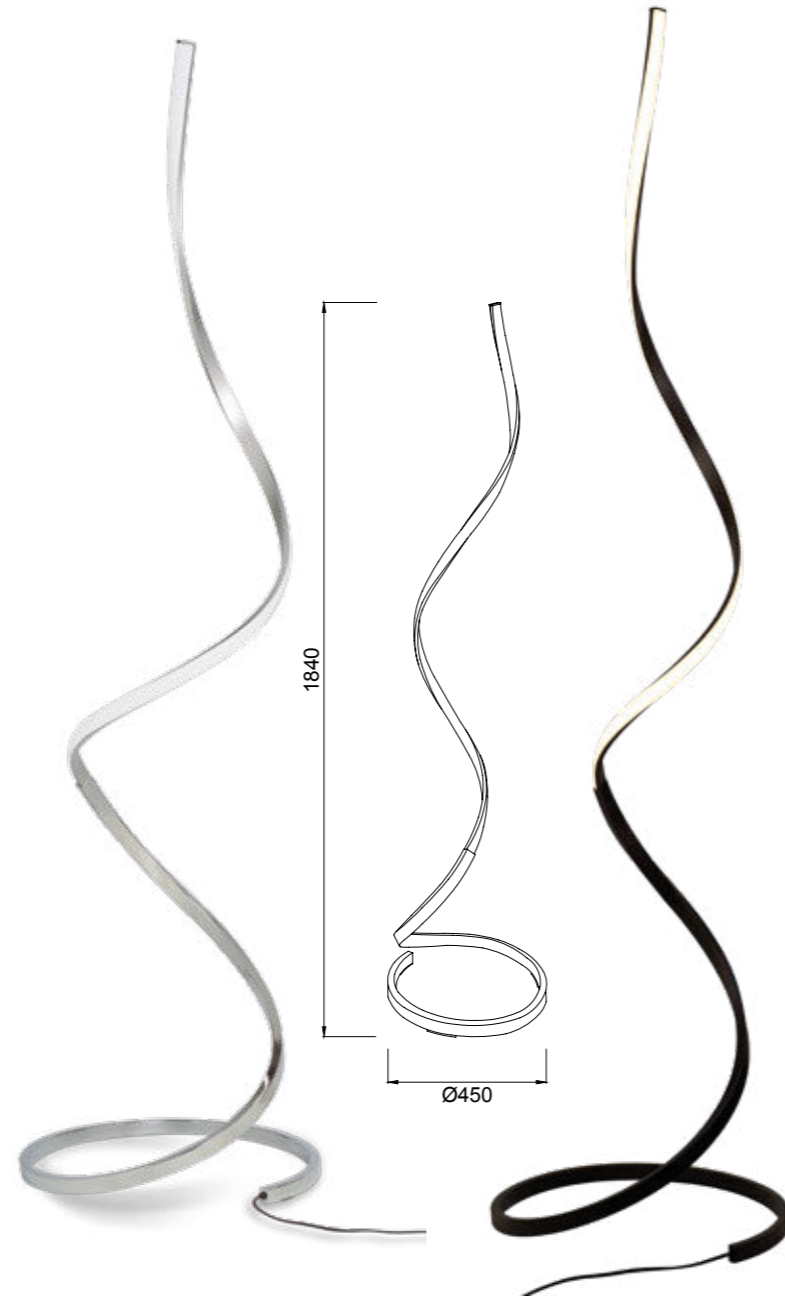

NUR

Pie De Salón-Floor lamp

4983 Plata cromo-Silver chrome
LED 20W 3000K 1800lm
Dimmable

5001 Plata cromo-Silver chrome
LED 20W 3000K 1800lm
Dimmable

5805 Forja-Brown oxide
LED 20W 2800K 1800lm
Dimmable

Dimmable

Aluminio/Acrílico/Acero-Aluminium/Acrylic/Steel 220-240V~ 50/60Hz CRI≥ 80