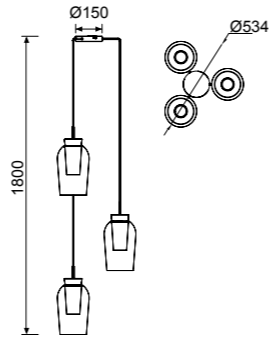

NORA

Negro/Mármol Black/Marble

8283
Cristal cromo
Chrome glass
5L x E27 (no incl)
Class I

8284
Cristal cromo
Chrome glass
3L x E27 (no incl)
Class I

8285
Cristal cromo
Chrome glass
3L x E27 (no incl)
Class I

8286
Cristal cromo
Chrome glass
1L x E27 (no incl)
Class I

8288
Cristal cromo
Chrome glass
1L x E27 (no incl)
Class I

8287
Cristal cromo
Chrome glass
1L x E27 (no incl)
Class I

8289
Cristal cromo
Chrome glass
1L x E27 (no incl)
Class II

8403
Cristal cromo
Chrome glass
1L x E27 (no incl)
Class II

8290
Cristal cromo
Chrome glass
1L x E27 (no incl)
Class II

MODO DE USO

Bombillas recomendadas-Suggested bulbs

E27	K	LED	REF	DIMMABLE
	3000K	9W	R09234	
	4000K	9W	R09235	
	2700K	12W	R09251	
	3000K	12W	R09252	
	4000K	12W	R09253	

Color cable-Wire color Negro/Black 100-240V~ 50/60Hz E27 máx.20W LED