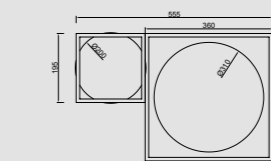

Plafón-Ceiling lamp

7602 Negro-Black
3LxE27 (no incl)

7600 Negro-Black
5LxE27 (no incl)

7601 Negro-Black
4LxE27 (no incl)

Metal/Cristal-Metal/Glass 100-240V~ 50/60Hz CRI≥ 80
E27 máx.20W LED

7604 Negro-Black
1LxE27 (no incl)