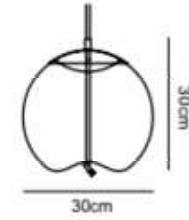

## 323016-SZ

Acabado: Blanco  
Medidas (mm): Ø 420 x H60  
Bombillas: LED 22w, dimmable  
Regulable 3000k - 4000k - 6000k  
Con mando a distancia   
Control mediante APP Móvil  
Bluetooth

41

038

Acabado: Gris ahumado + Cuero  
 Medidas (mm): Ø 300 x 1200  
 Bombillas: LED 18w  
 4000K