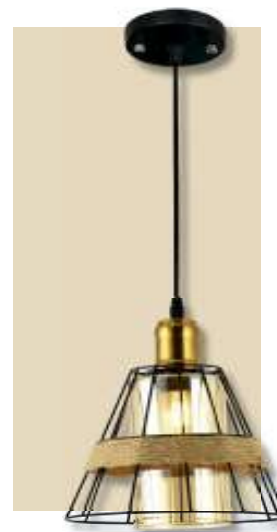

1052-3

Acabado: Negro+cuerda  
 Medidas (mm): 200x3x850  
 Bombillas: E27X3

1055-1

Acabado: Negro +cuerda  
 Medidas (mm): 250x850  
 Bombillas: E27 x 1

1052-5

Acabado: Negro +cuerda  
 Medidas (mm): 200x5x 850  
 Bombillas: E27X5