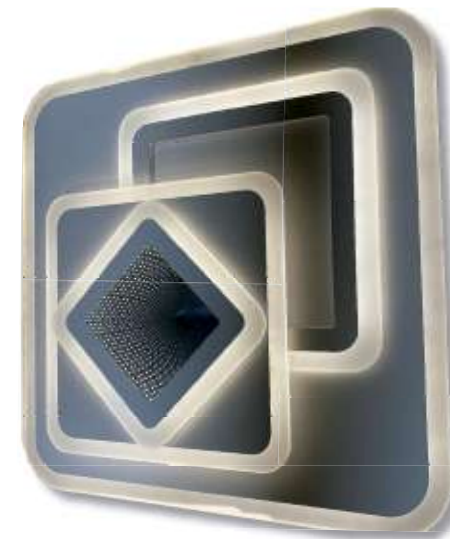

738 - 3D

Acabado: Negro + Blanco
Medidas (mm): Ø 500 x 70
Bombillas: LED 2 x 55w
Regulable 3000k - 4000k - 6000k
Control remoto 2,4G
Control mediante APP Móvil