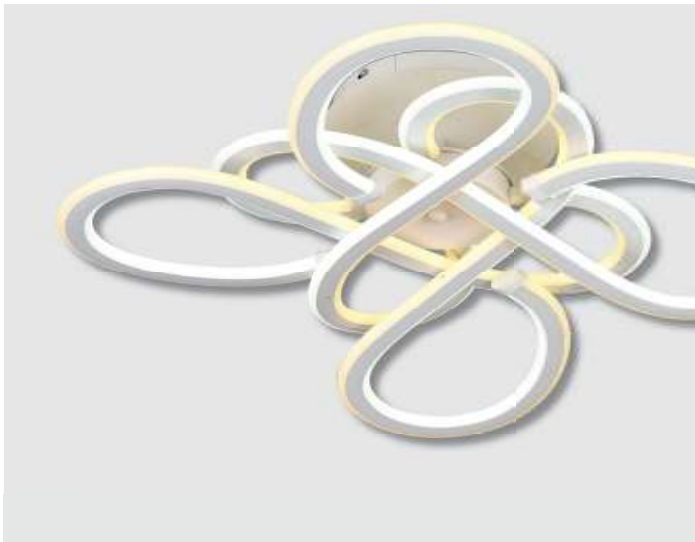

9254 - 4

Acabado: Blanco
Medidas (mm): 550 x 150
Bombillas: LED 80w
Regulable 3000k - 4000k - 6000k
Con mando a distancia