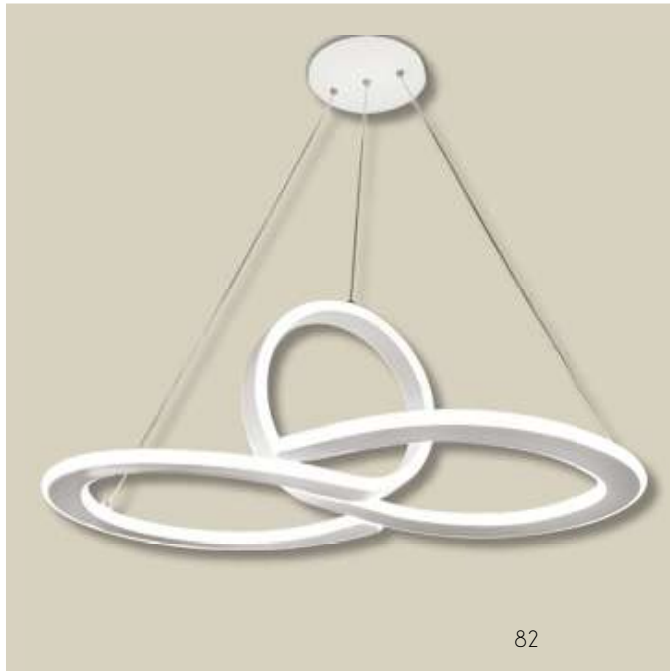

9829

Acabada: Blanco
Medidas (mm): 680 x 350 x 250
Bombillas: LED 12w x 5
Regulable 3000k- 4000k - 6000k
Con mando a distancia