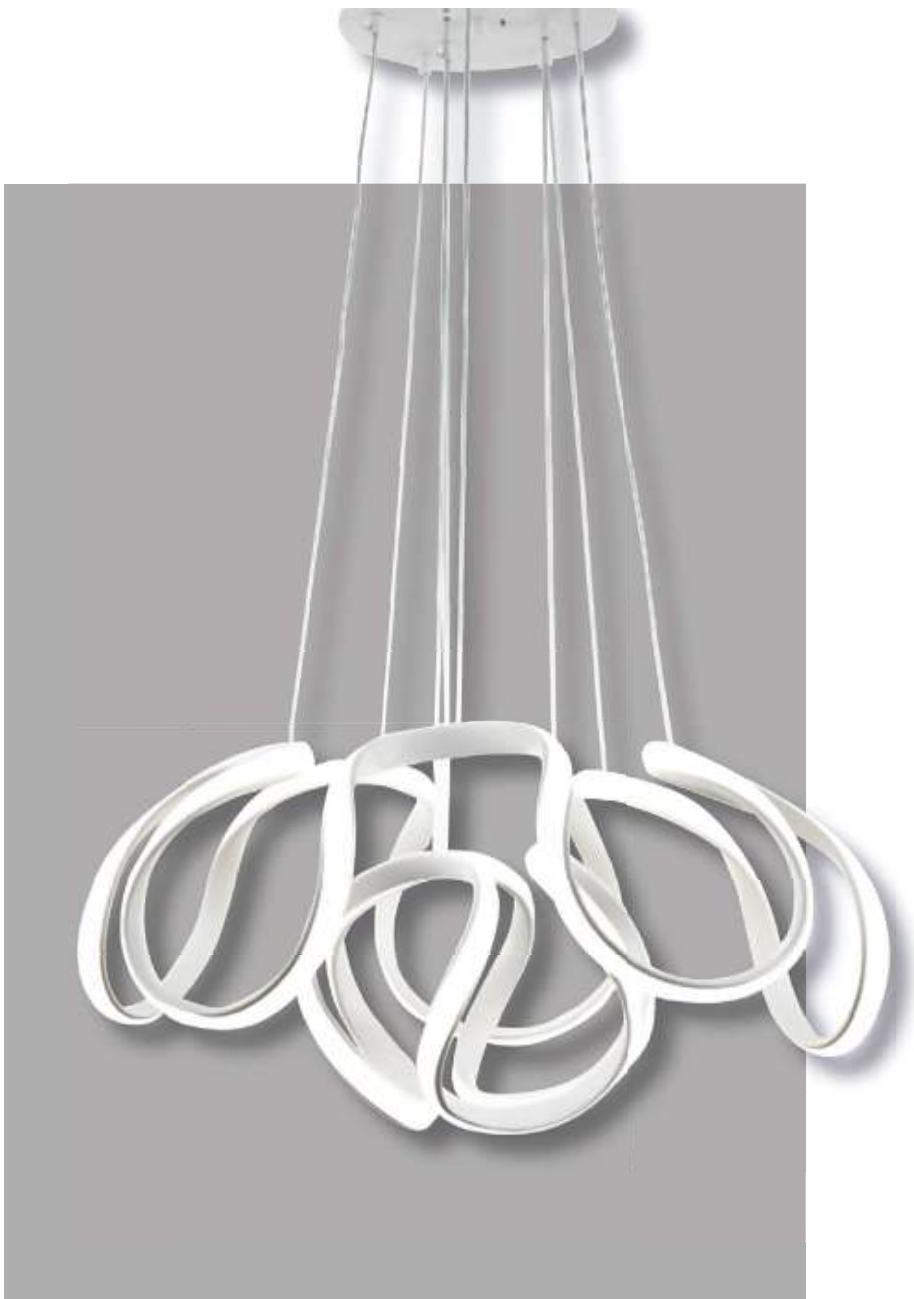

**P 003**

Acabada: Oro  
 Medidas (mm): 400 x 400 x 1000  
 Bombillas: LED 260w  
 Regulable: 3000k - 4000k - 6000k  
 Con mando a distancia 

**P 002**

Acabada: Oro  
 Medidas (mm): 450 x 450 x 1000  
 Bombillas: LED 168w  
 Regulable: 3000k - 4000k - 6000k  
 Con mando a distancia 