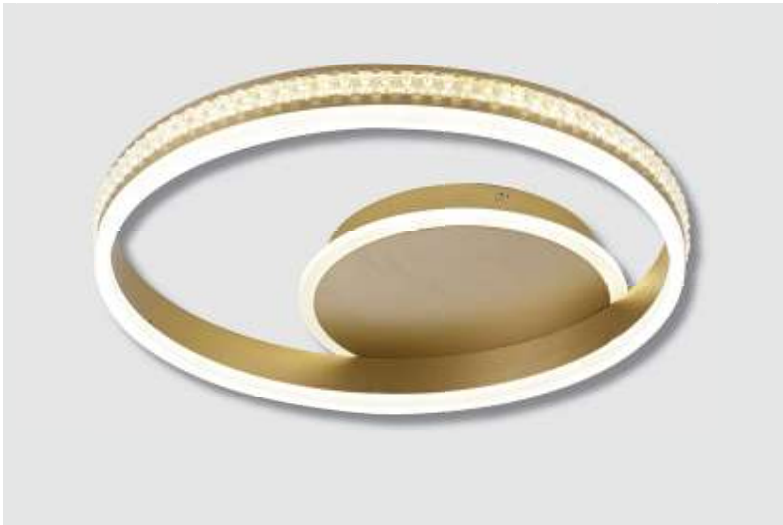

**60205-1X**

Acabado: Oro y Negro  
 Medidas (mm): Ø 500 x 200  
 Bombillas: LED 20w  
 Regulable 3000k - 4000k - 6000k  
 Con mando a distancia 

### 9921-2+2 BK

Acabado: Negro  
Medidas (mm): 910 x 550  
Bombillas: LED 86w  
Regulable: 3000k - 4000k - 6000k  
Con mando a distancia 

### 9921 - 2+2 GD

Acabado: Oro  
Medidas (mm): 910 X 550  
Bombillas: LED 86W  
Regulable 3000k - 6000k  
Con mando a distancia 