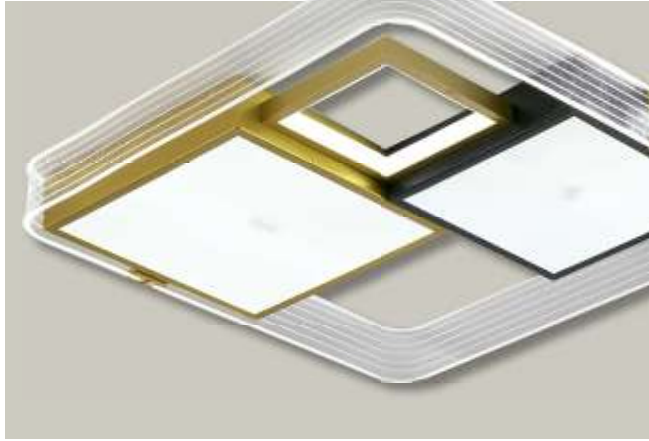

60236-50

Acabado Negro + dorado
Medidas (mm): 500 x 500 x 70
Bombillas: LED 50w
Regulable 3000k - 4000k - 6000k
Con mando a distancia

12

60253-2X

Acabado: Negro
Medidas (mm): 490 x 400 x 120
Bombillas: LED 50w
Regulable 3000k - 4000k - 6000k
Con mando a distancia

13