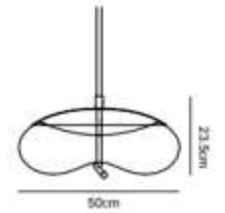

040

Acabado: Cristal Gris ahumado + Cuero
Medidas (mm): 500 x 235 x 1200
Bombillas: LED 24w
4000K