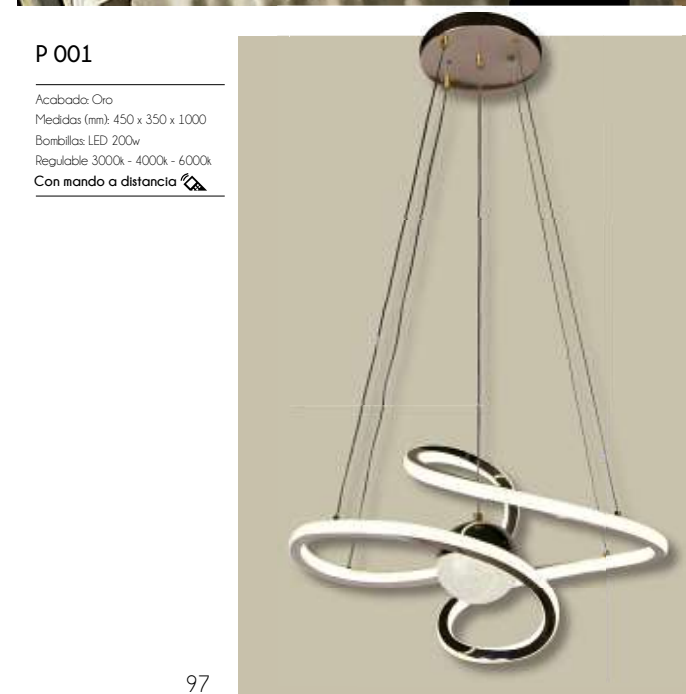

P 001

Acabado: Oro
Medidas (mm): 450 x 350 x 1000
Bombillas: LED 200w
Regulable: 3000k - 4000k - 6000k
Con mando a distancia