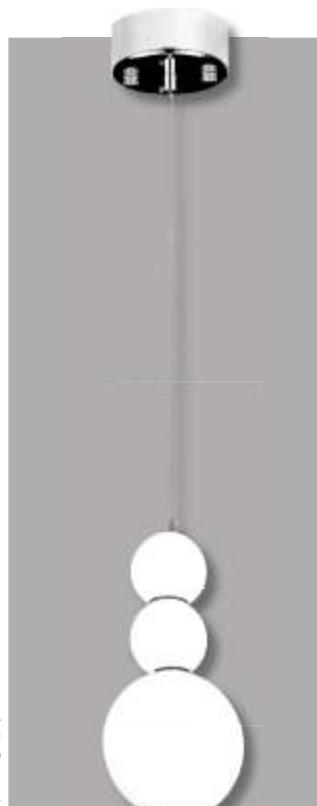

8603-1

Acabado: Cromo
Medidas (mm): Ø 120 x 800
Bombillas: LED 60w x 1
Regulable 3000k - 4000k - 6000k