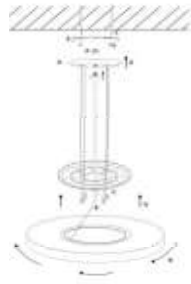

8865

Acabado: Blanco
Medidas (mm): Ø400 x 24 / Ø400 x 1200
Bombillas: LED 32w + 8w
Regulable: 3000k-4000k-6000k
Dimmable: Alexa, Tuya, Google Home, Shell color
Temporizador
> 120 LMW
Con mando a distancia