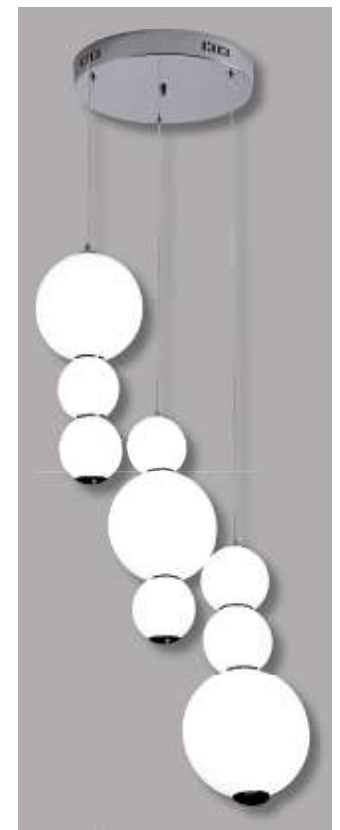

8603-3R

Acabado: Cromo
Medidas (mm): 300 x 1000
Bombillas: LED 60w x 3
Regulable 3000k - 4000k - 6000k
Con mando a distancia

8603-3S

Acabado: Cromo
Medidas (mm): 600 x 1000
Bombillas: LED 60w x 3
Regulable 3000k - 4000k - 6000k
Con mando a distancia

8603-1

Acabado: Cromo
Medidas (mm): Ø 120 x 800
Bombillas: LED 60w x 1
Regulable 3000k - 4000k - 6000k