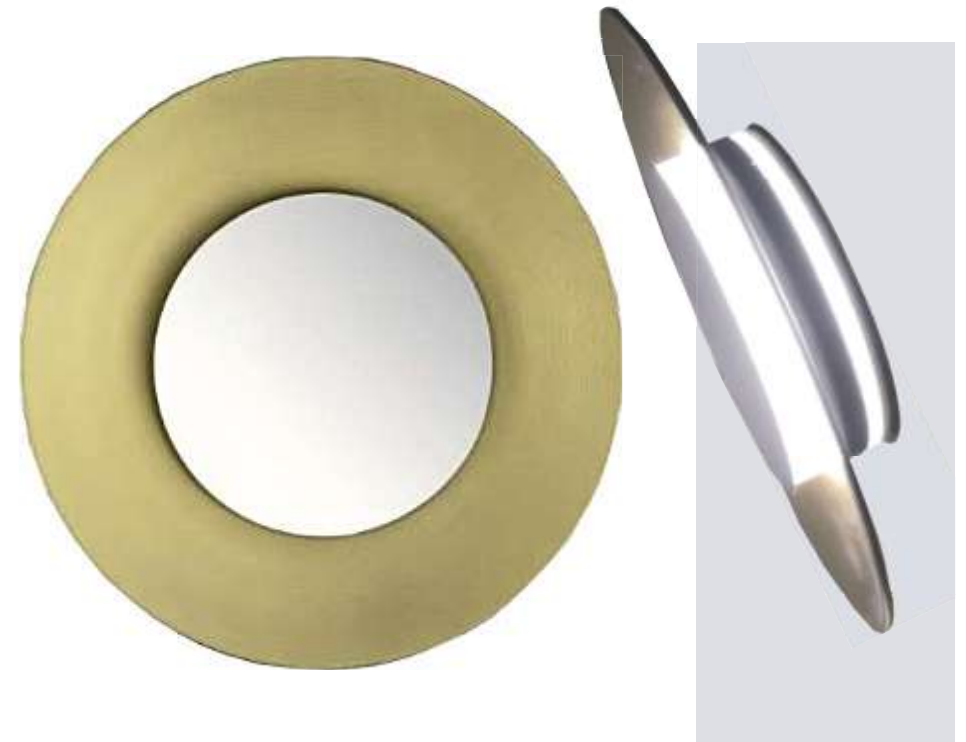

### 703-M-GOLD

Acabado: Espejo+Oro cepillado+Negro en la parte trasera  
 Medidas (mm): Ø460  
 Bombillas: LED 66w + Luz indirecta  
 Regulable 3000k - 4000k - 6500k  
 Dimmable y Memoria  
 Control con teléfono + APP  
 Con mando a distancia 