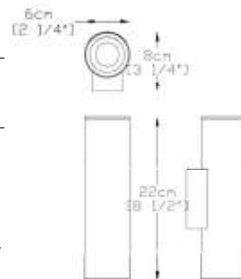

570-2 BK

Acabado: Negro
Medidas (mm): Ø 80 x 200
Bombillas: GU10 x 2

570-2 WH

Acabado: Blanco
Medidas (mm): Ø 80 x 200
Bombillas: GU10 x 2