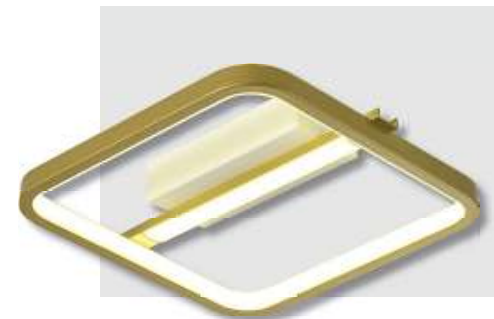

60239-GD

Acabado: Oro + blanco
Medidas (mm): 250 x 250 x 60
Bombillas: LED 20w
4000k