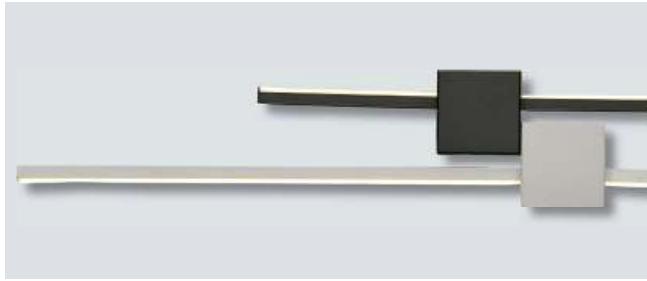

2725-2+2W

Acabado: Blanco + negro
Medidas (mm): 800 x 90 x 50
Bombillas: LED 20w
4000k