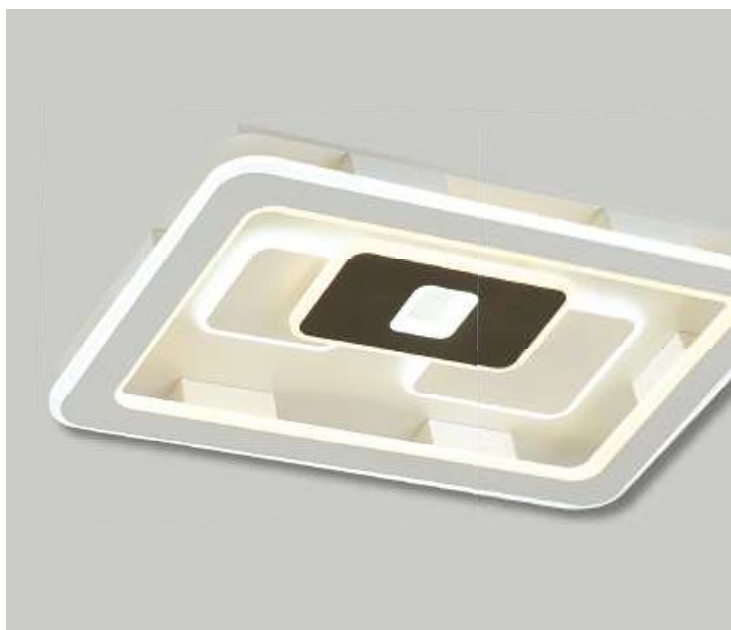

20159

Acabado: Blanco + Marrón
Medidas (mm): 650 x 450
Bombillas: LED 190w
Regulable 3000k - 4000k - 6000k
Con mando a distancia
Control mediante APP Móvil