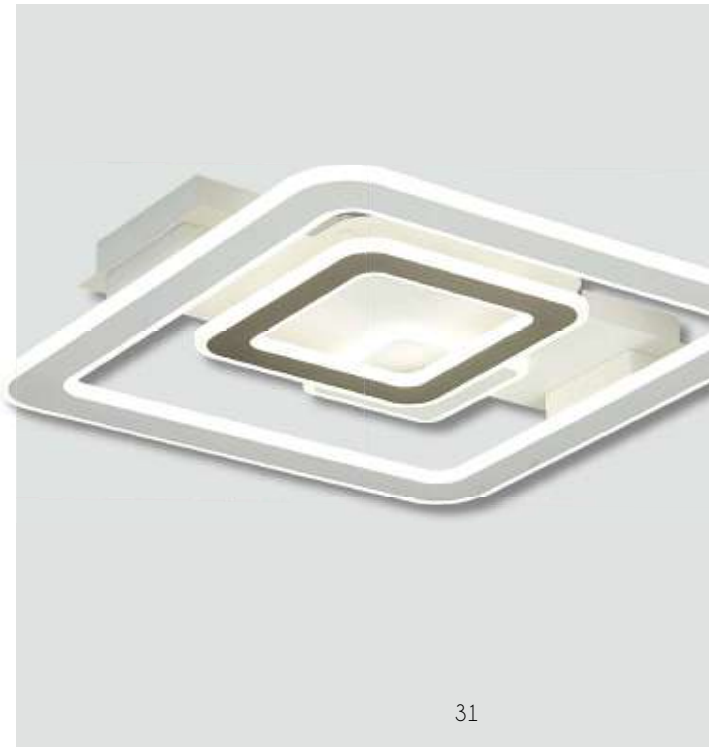

20343

Acabado: Blanco + Gris
Medidas (mm): Ø 480
Bombillas: LED 120w
Regulable 3000k - 4000k - 6000k
Con mando a distancia
Control mediante APP Móvil