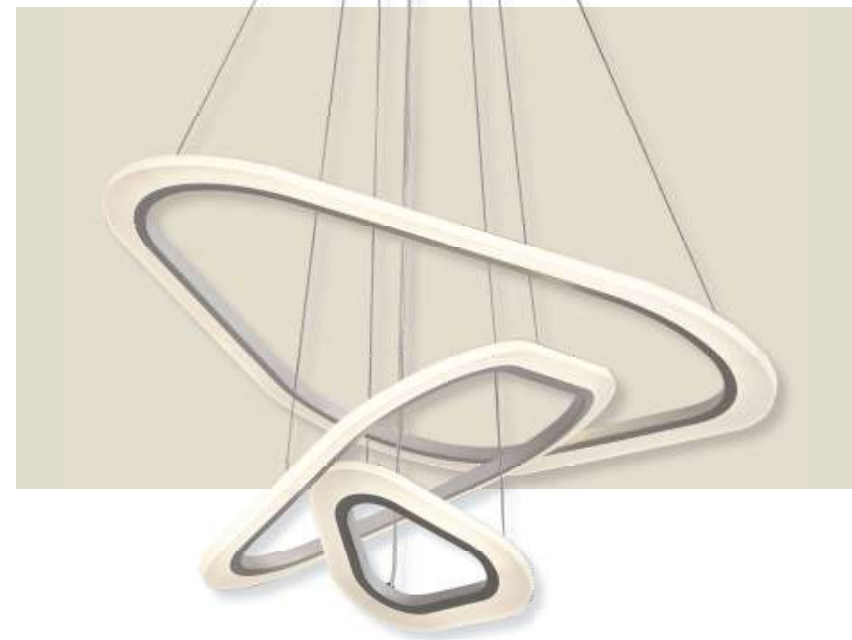

80037

Acabado: Blanco
Medidas (mm): Ø 600 x 1200
Piezas (mm): 200 - 400 - 600
Bombillas: LED 60w
Regulable 3000k - 4000k - 6000k
Con mando a distancia