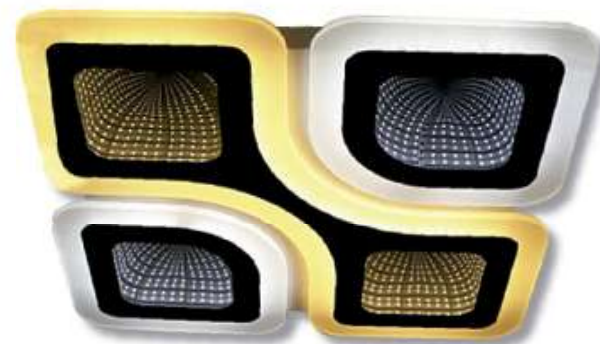

741 - 3D

Acabado: Negro + Blanco
Medidas (mm): 510 x 90
Bombillas: LED 2 x 63w
Regulable 3000k - 4000k - 6000k
Control remoto 2,4G
Control mediante APP Móvil