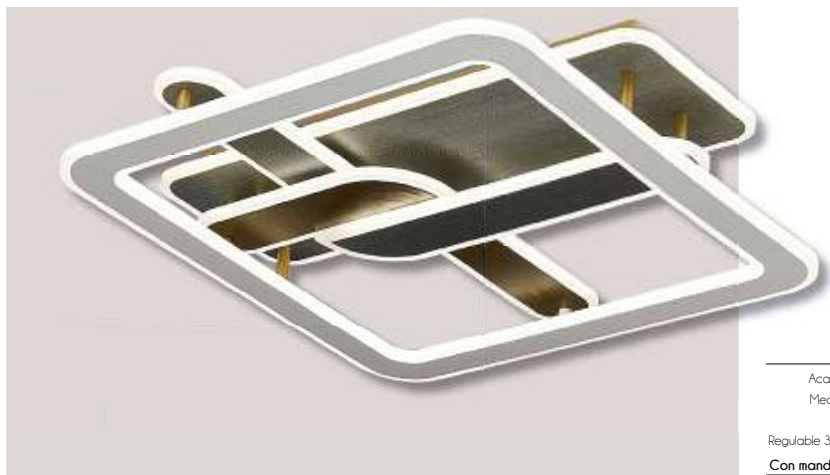

A 3043

Acabada: Gris + Blanco
Medidas (mm): 550 x 550
Bombillas: LED 175w
Regulable 3000k - 4000k - 6000k
Con mando a distancia

A 3007

Acabada: Negro + Oro + Blanco
Medidas (mm): 550 x 550
Bombillas: LED 175w
Regulable 3000k - 4000k - 6000k
Con mando a distancia