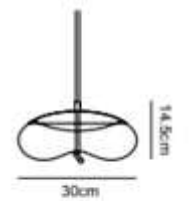

039

Acabado: Gris ahumado + Cuero
Medidas (mm): 300 x 145 x 1200
Bombillas: LED 18w
4000K