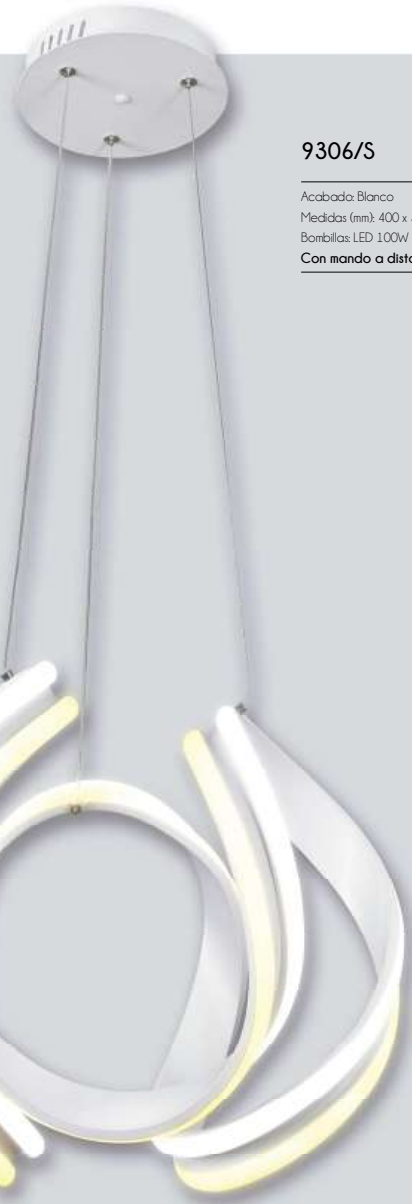

9306/S

Acabado: Blanco
Medidas (mm): 400 x 320 x 1000
Bombillas: LED 100W 3000/4000/6000K
Con mando a distancia