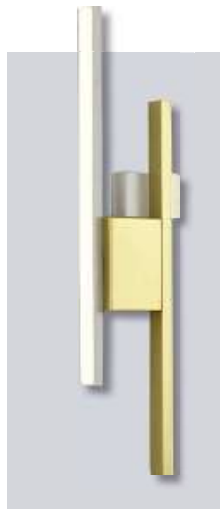

2798-2W

Acabado: Oro  
Medidas (mm): 460 x 180 x 50  
Bombillas: LED 24w  
4000k

**2566-BK**

Acabado: Negro + blanco  
 Medidas (mm): 500 x 100 x 65  
 Bombillas: LED 16w  
 4000k

**2566-GD**

Acabado: Oro + blanco  
 Medidas (mm): 500 x 100 x 65  
 Bombillas: LED 16w  
 4000k