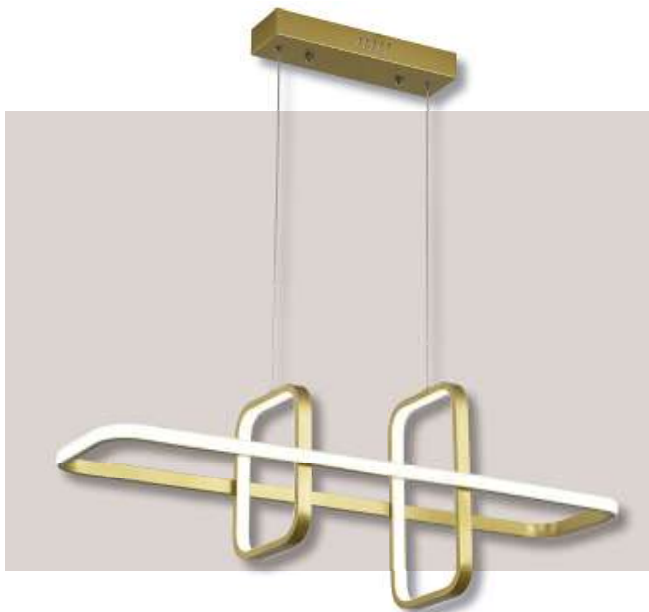

### 80768-4+2 BK

Acabado: Negro  
Medidas (mm): 1000 x 510 x 1200  
Bombillas: LED 80w  
Regulable 3000k - 4000k - 6000k  
Con mando a distancia 

### 80768-4+2 GD

Acabado: Oro  
Medidas (mm): 1000 x 510 x 1200  
Bombillas: LED 80w  
Regulable 3000k - 4000k - 6000k  
Con mando a distancia 

**80490 - 2+1**

Acabado: Oro  
 Medidas (mm): 800 x 200  
 Bombillas: LED 76w  
 Regulable: 3000k - 4000k - 6000k  
 Con mando a distancia 