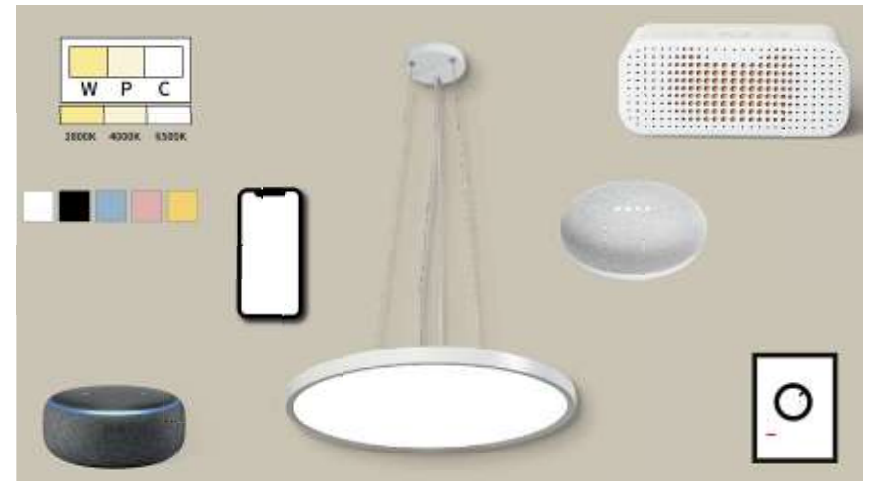

### 701-BL-S

Acabado: Negro  
 Medidas (mm): Ø 400 x H60  
 Bombillas: LED 34w  
 Regulable 3000k - 4000k - 6000k  
 Dimmable y Memoria  
 Control con teléfono + APP  
 Con mando a distancia 