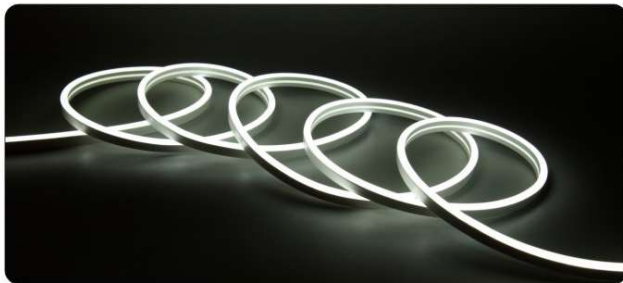

TIRA DE LED 5 METROS NEON 12V
120 CHIPS SMD2835 6x12mm

3000K 6000K VERDE
AZUL ROJO LILA AMARILLO NARANJA

REFERENCIA	WATTIOS	LUMEN	VOLTAJE	IP
PB0021	14,4W/M	960L/M	12V	65