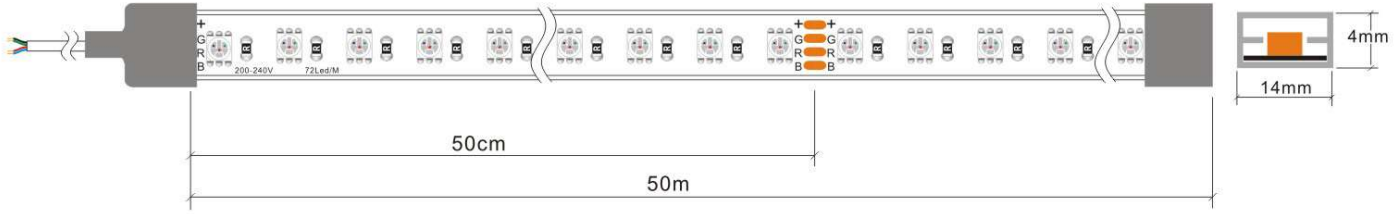

50 METROS/ ROLLO
72 CHIPS 5050

- **AC**
  230V
- **SMD**
  5050
- **RoHS**
- **LM**
  80
- **IP66**

REFERENCIA	WATTIOS	LUMEN	VOLTAJE	IP
PB0024	15W	1200	220V	66

CONTROLADOR	MANDO	MANDO	TAPA	TAPA
PB20S3	PB20RT4	PB20RT9	PA0783	PA0784
para MAX. 45 Metros de tira	para 1 ZONA	para 4 ZONA