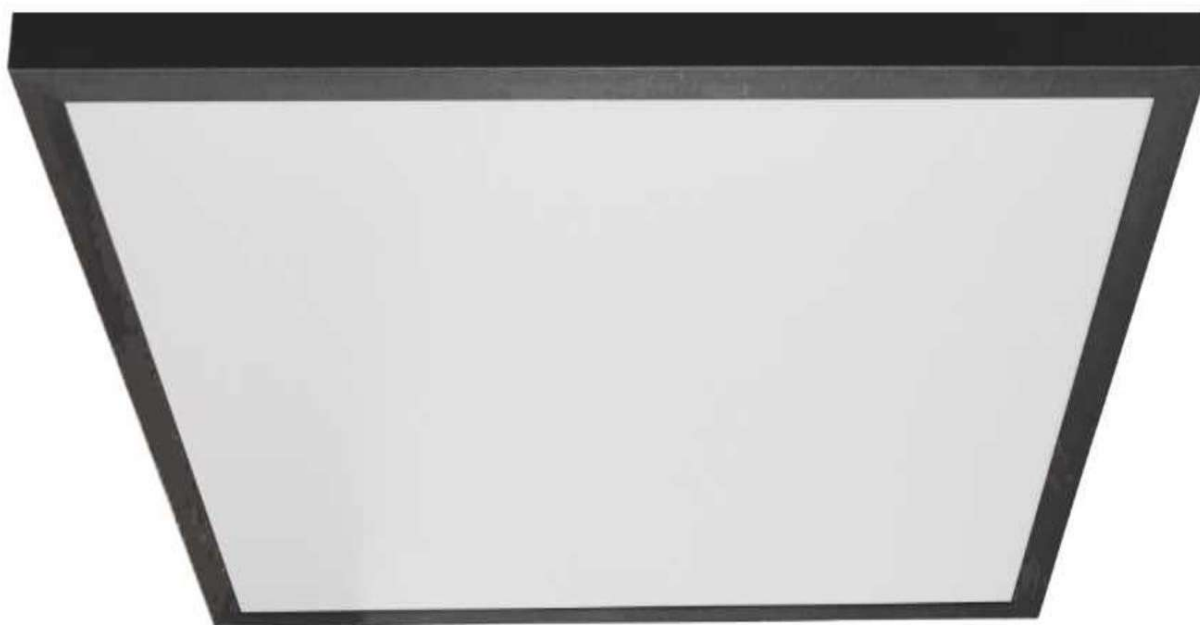

MEMORIA EN EL MANDO A DISTANCIA Y EN EL INTERRUPTOR

ALTOS LUMENES