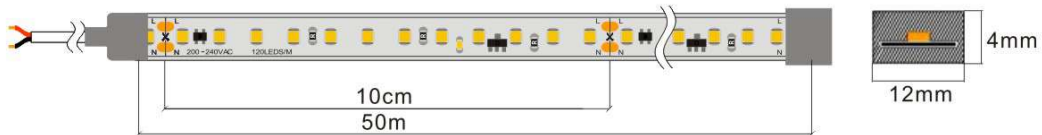

50 METROS / ROLLO
120 CHIPS 2835

REFERENCIA	WATTIOS	LUMEN	VOLTAJE	IP
PB0023	16W	1600	220V	66