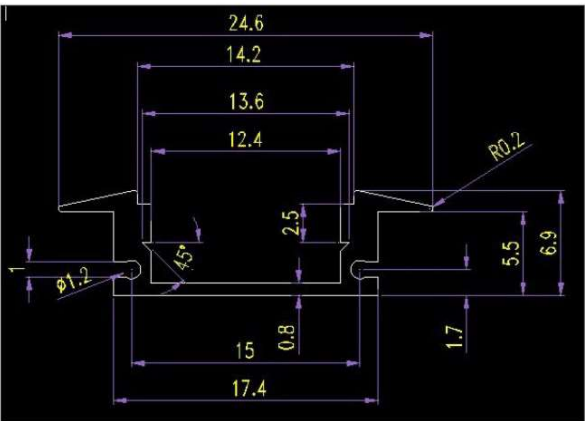

REF:PB1105-5W

- G9
- 5W
- 480LM
- CRI > 80
- 50/60Hz
- 20,000 HORAS

Perfil de aluminio para tiras de led

REF:PA0765  
LONGITUD:2METROS

REF:PA0766  
LONGITUD:2METROS

REF:PA0767  
LONGITUD:2METROS