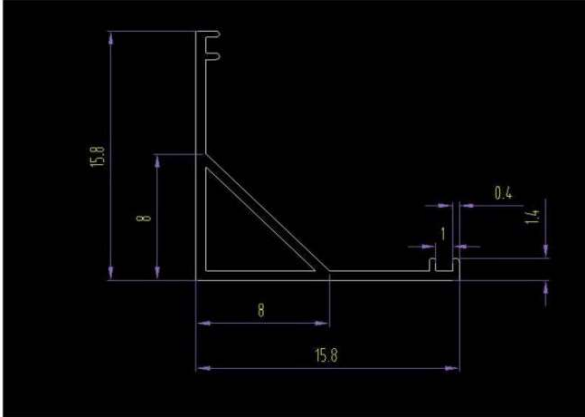

REF:PB1105-5W

- G9
- 5W
- 480LM
- CRI > 80
- 50/60Hz
- 20,000 HORAS

Perfil de aluminio para tiras de led

REF:PA0765  
LONGITUD:2METROS

REF:PA0766  
LONGITUD:2METROS

REF:PA0767  
LONGITUD:2METROS