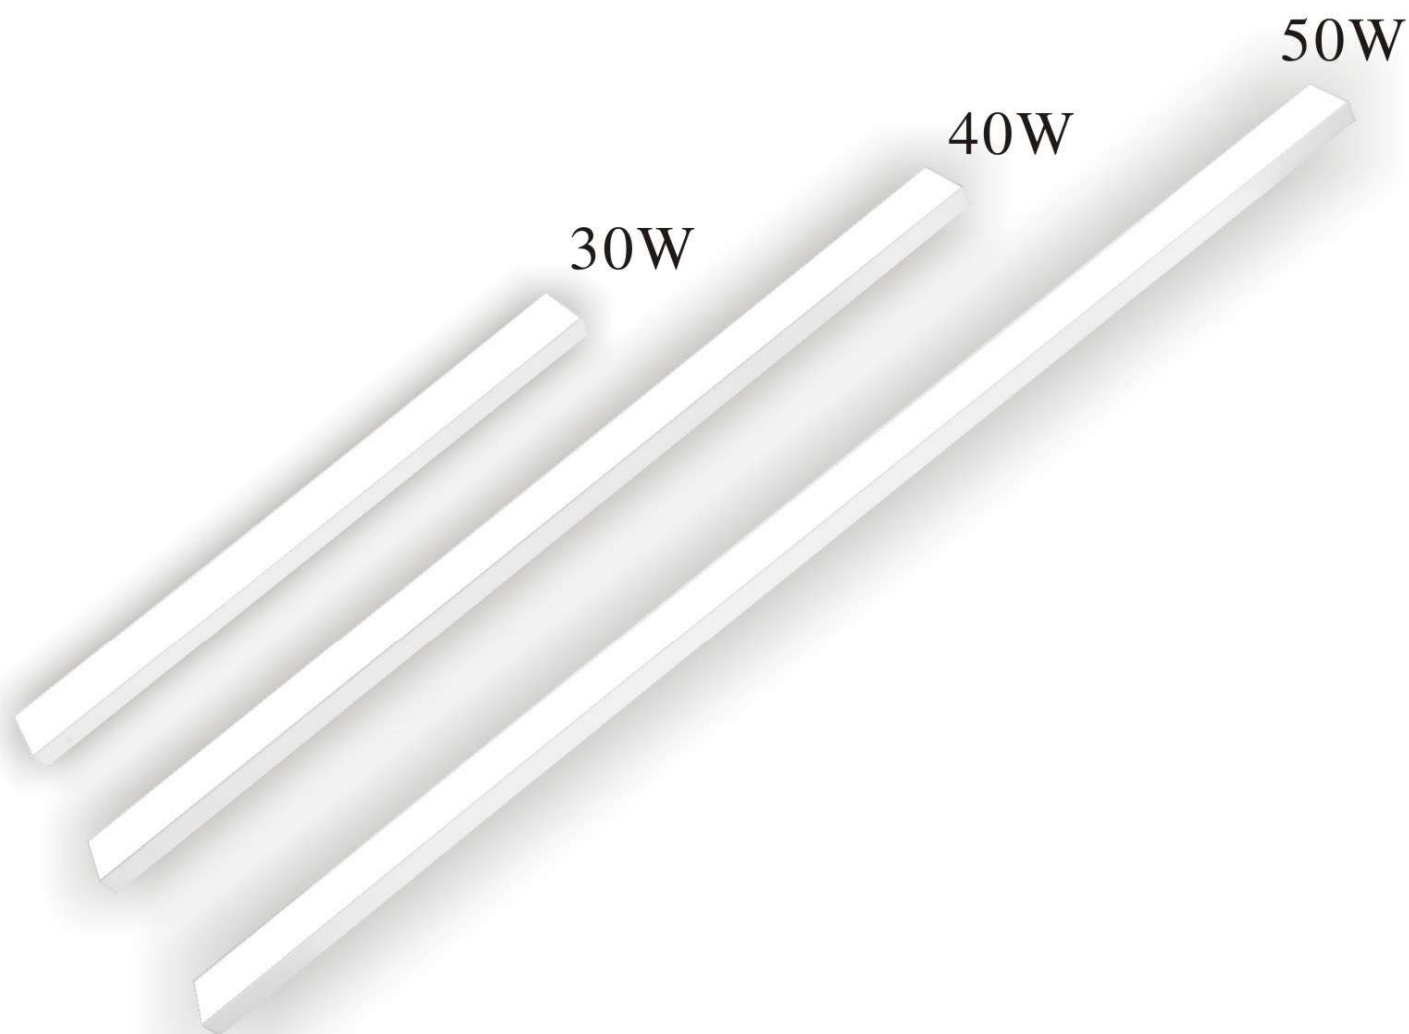

Barras con led directas a 220v de superficie

PC5260-30W
MEDIDAS: 570x50x20mm
WATTIOS: 30W
LUMEN: 3600 LUMENS
COLOR: BLANCO

PC5290-40W
MEDIDAS: 880x50x20mm
WATTIOS: 40W
LUMEN: 4800 LUMENS
COLOR: BLANCO

PC52120-50W
MEDIDAS: 1180x50x20mm
WATTIOS: 50W
LUMEN: 6000 LUMENS
COLOR: BLANCO