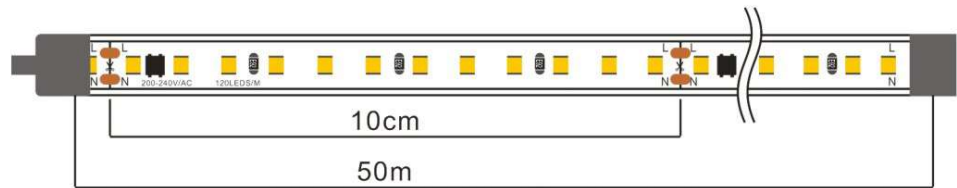

50 METROS/ ROLLO
120 CHIPS 2835

REFERENCIA	WATTIOS	LUMEN	VOLTAJE	IP
PB0025	12W	1200	220V	66