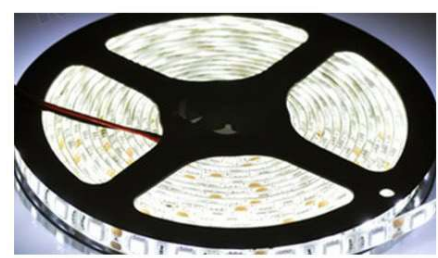

6000K

60 CHIP SMD5050

REFERENCIA	WATTIOS	LUMEN	VOLTAJE	IP
PB0012	14.4W/M	960L/M	12V	20
PB0014	14.4W/M	960L/M	12V	65