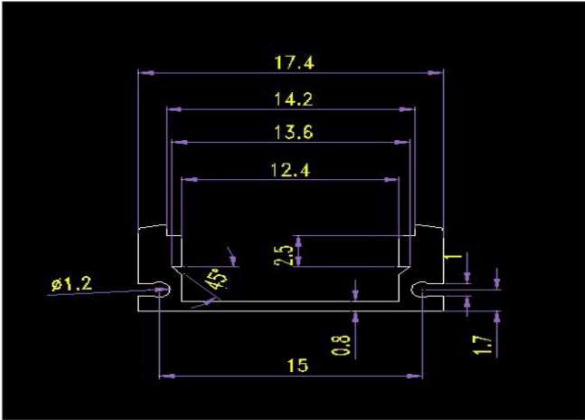

REF:PB1105-5W

- G9
- 5W
- 480LM
- CRI > 80
- 50/60Hz
- 20,000 HORAS

Perfil de aluminio para tiras de led

REF:PA0765  
LONGITUD:2METROS

REF:PA0766  
LONGITUD:2METROS

REF:PA0767  
LONGITUD:2METROS