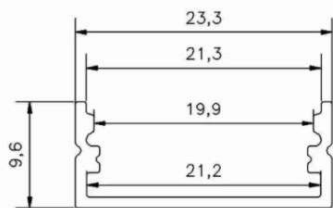

Perfil para 2 tiras de led

Superficie

Empotrar

REF:PA0865

LONGITUD:2METROS

REF:PA0866

LONGITUD:2METROS

PA0965

LONGITUD 2METROS

PA0966

LONGITUD 2METROS