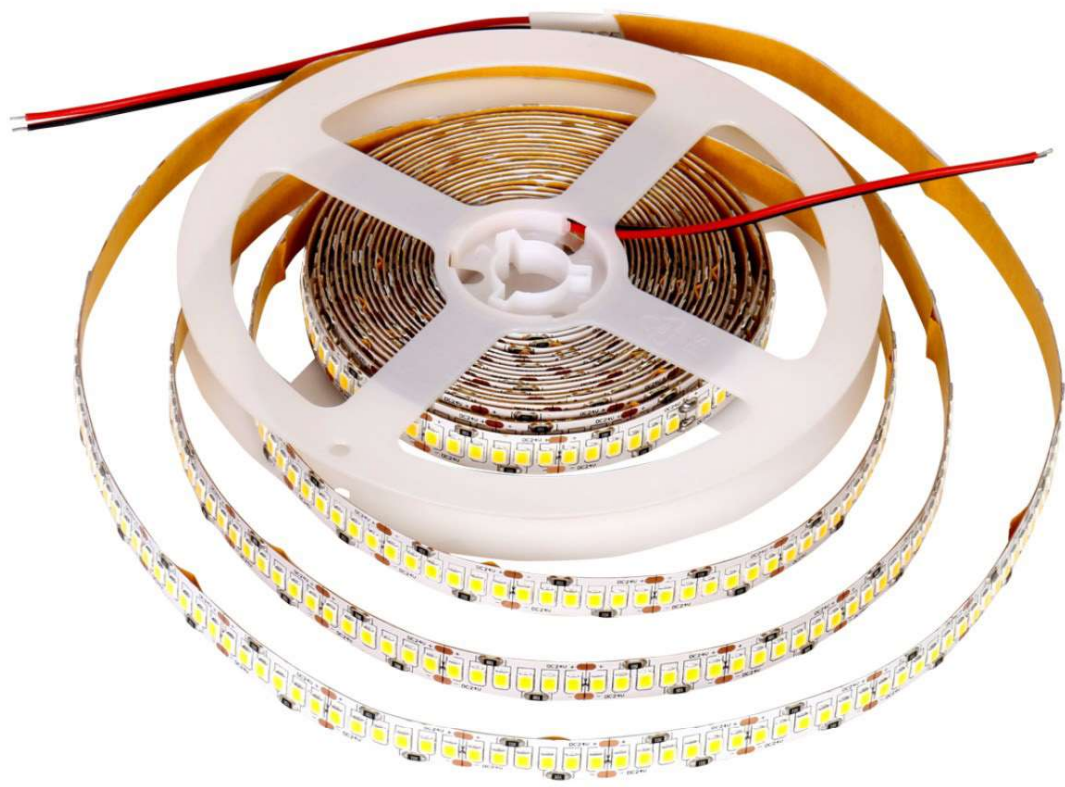

3000K

240 CHIPS SMD2835

REFERENCIA	WATTIOS	LUMEN	VOLTAJE	IP
PB0019	18W/M	960L/M	24V	20