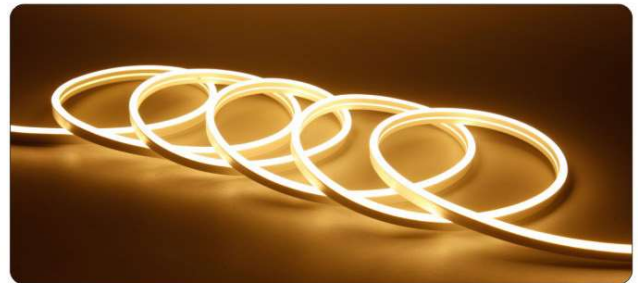

TIRA DE LED 5 METROS NEON 12V
120 CHIPS SMD2835 6x12mm

3000K 6000K VERDE
AZUL ROJO LILA AMARILLO NARANJA

REFERENCIA	WATTIOS	LUMEN	VOLTAJE	IP
PB0021	14,4W/M	960L/M	12V	65