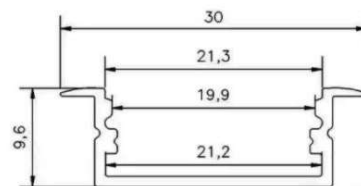

Empotrar

REF:PA0865

LONGITUD:2METROS

REF:PA0866

LONGITUD:2METROS