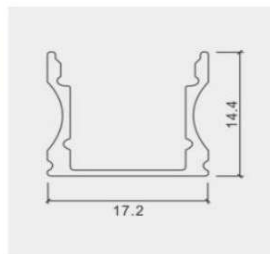

# Perfil para 2 tiras de led

Superficie

Empotrar

REF:PA0865

LONGITUD:2METROS

REF:PA0866

LONGITUD:2METROS

PA0965