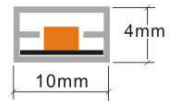

50 METROS/ ROLLO
120 CHIPS 2835

REFERENCIA	WATTIOS	LUMEN	VOLTAJE	IP
PB0025	12W	1200	220V	66

PB22020

Receptor con mando infrarrojos dimable para tiras led directas a 220-240V
Compatible para las referencias PB0023 y PB0025
Puede controlar hasta 720w (PB0023 40 metros y PB0025 50metros)

PB22030

Receptor con mando radio frecuencia dimable para tiras led directas a 220-240V
Compatible para las referencias PB0023 y PB0025
Puede controlar hasta 720w (PB0023 40 metros y PB0025 50metros)

PA0785

CABLE CON 1 CONECTOR PARA PB0025

PA0883

PA0884