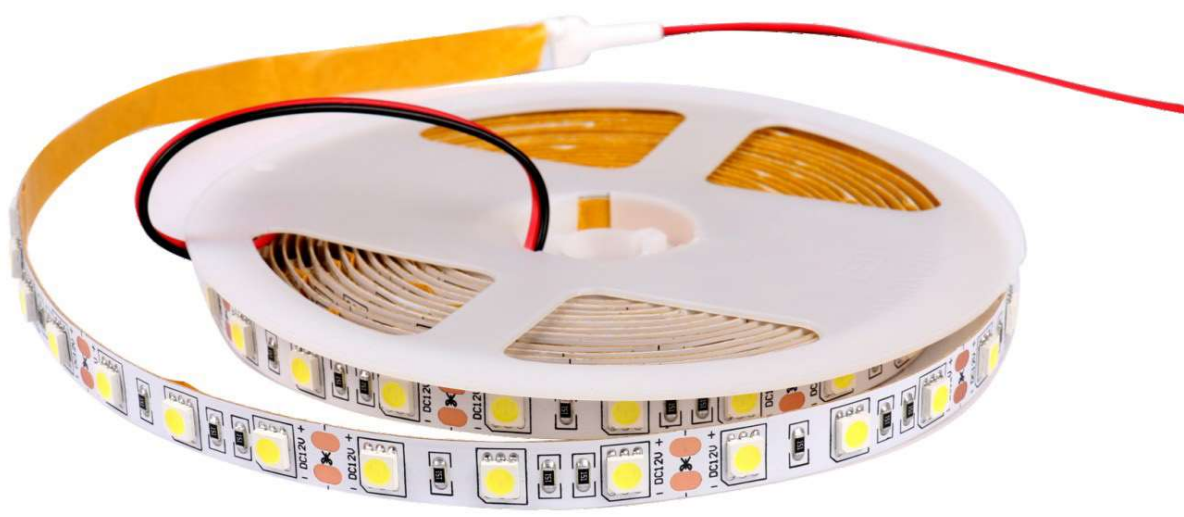

# 240 CHIPS SMD2835

REFERENCIA	WATTIOS	LUMEN	VOLTAJE	IP
PB0019	18W/M	960L/M	24V	20

**3000K**

**4000K**

**6000K**

**120 CHIP SMD2835**

REFERENCIA	WATTIOS	LUMEN	VOLTAJE	IP
PB0016	15W/M	960L/M	24V	20

3000K