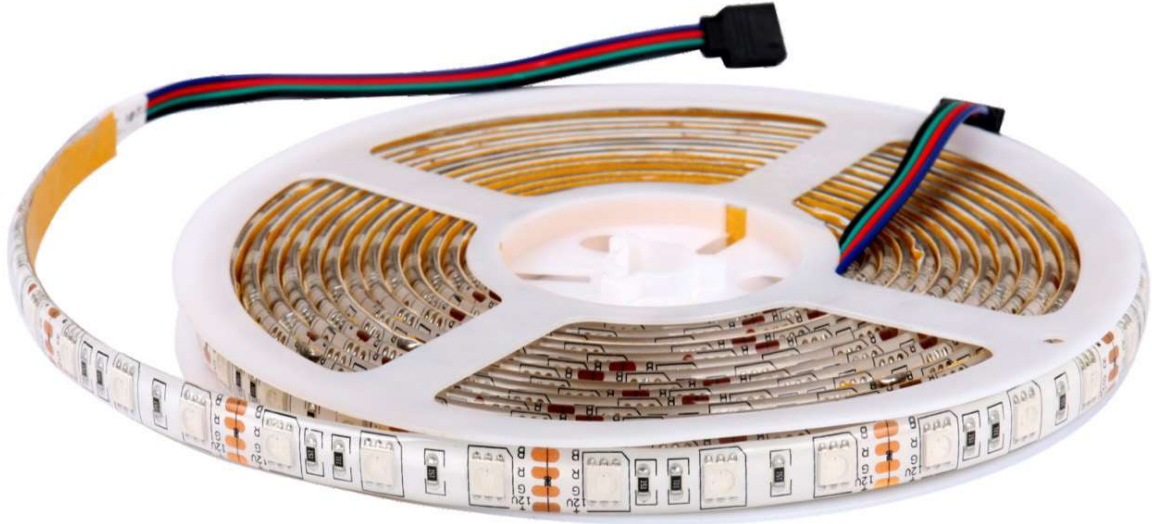

60 CHIP SMD5050

REFERENCIA	WATTIOS	LUMEN	VOLTAJE	IP
PB0013	14.4W/M	960L/M	12V	20
PB0015	14.4W/M	960L/M	12V	65