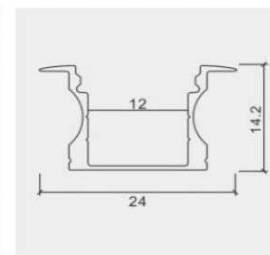

PA0965

LONGITUD 2METROS