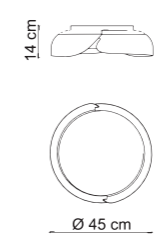

Struttura Frame	○ Bianco Opaco Matt White
Diffusore Diffuser	○ Satinato Nero Opaco
Cavo Wire	○ Trasparente Transparent

DOWNLOAD AREA:

KENDO

9726

KENDO/45

Power 30W Led Integrated
 Input 220/240 V- 50/60Hz
 Kelvin Sikrea Dynamic Dimmer
 Dimmable Yes
 Real Lumen Dimmable Max 2240
 CRI 90
 IP 20
 Weight N: 4,6kg G: 5,5kg
 Volume 0,0341 m³