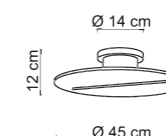

Articolo compatibile con Sikrea Dynamic Dimmer + (cod. 4868)
Article compatible with Sikrea Dynamic Dimmer + (cod. 4868)

7043 KOI/PA45 O
7050 KOI/PA45 N

Power 19W Led Integrated
Input 220/240 V- 50/60Hz
Kelvin Sikrea Dynamic Dimmer
Dimmable Yes
Real Lumen Dimmable Max 1500
CRI 90
IP 20
Weight N: 2,4kg G: 3,2kg
Volume 0,0478 m³