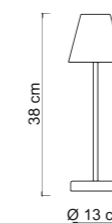

33939 LA ANGINA/M B
33946 LA ANGINA/M M
4165 LA ANGINA/M O

Power 7W Led Integrated
Input 220/240 V- 50/60Hz
Kelvin 3600
Dimmable Yes - 3 step: 30%, 60%, 100%
Real Lumen 630
CRI 85
IP 21
Battery Life 9/12 h
Weight N: 1,1kg G: 1,3kg
Volume 0,0102 m³

Versione con paralume in metallo
Metal lampshade version