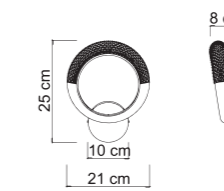

Articolo compatibile con Sikrea Dynamic Dimmer + (cod. 4868)
Article compatible with Sikrea Dynamic Dimmer + (cod. 4868)

+

Articolo completo di
Sikrea Dynamic Dimmer

SDD

MATERIALI :
Materials :

Struttura	Metallo
Frame	Metal
Diffusore	Acrilico
Diffuser	Acrylic
Cavo	PVC
Wire	PVC

TAVOLA FINITURE :
Table of Finishes :

Struttura	● Nero Opaco	N
Frame	● Nero Opaco	
	● Platino	P
	● Platino	
Diffusore	○ Satinato	
Diffuser	○ Frosted	
Cavo	● Nero	
Wire	● Black	

DOWNLOAD AREA: