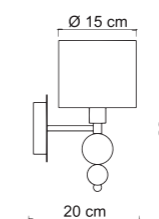

DOWNLOAD AREA:

GIOCONDA

33106

GIOCONDA/S

Power	4 x max 12W
Input	220/240 V- 50/60Hz
Lampholder	E14 - Bulb not included
IP	20
L. Wire	120 cm
Weight	N: 4,2kg G: 5,5kg
Volume	0,0960 m ³

33113

GIOCONDA/A

Power	1 x max 12W
Input	220/240 V- 50/60Hz
Lampholder	E14 - Bulb not included
IP	20
Weight	N: 1,0kg G: 1,3kg
Volume	0,0200 m ³