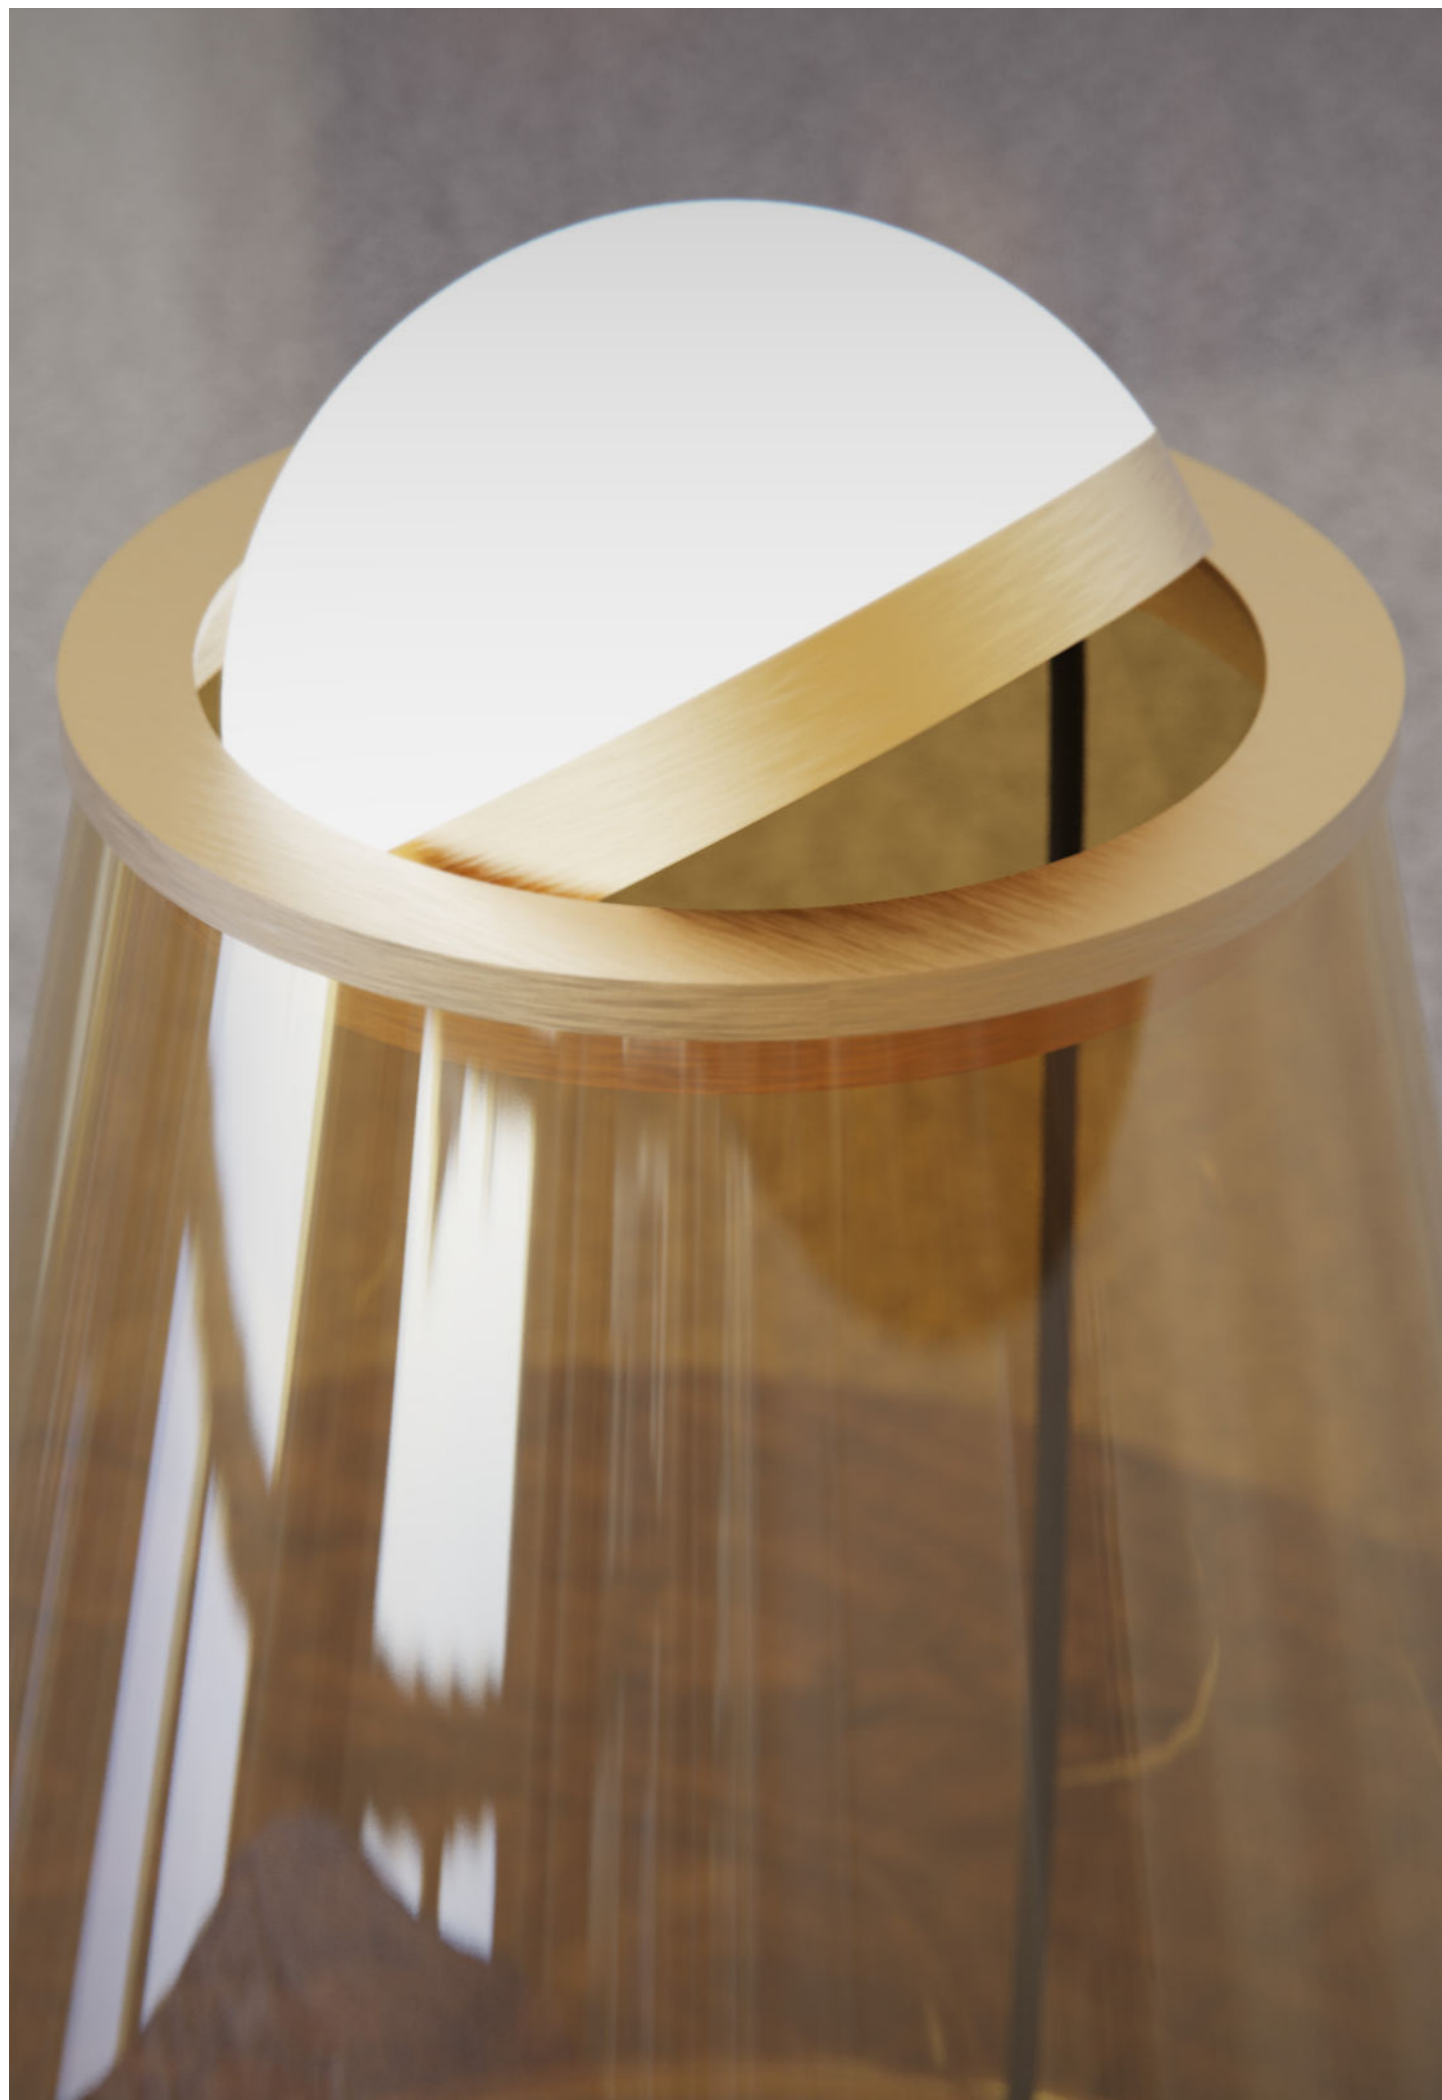

9702	HI!/F
9719	HI!/BR
Power	1 x max 9W
Input	220/240 V- 50/60Hz
Lampholder	GX53 - Bulb included
IP	20
Weight	N: 4,1kg G: 6,2kg
Volume	0,0864 m³

La lampada HI! è altamente funzionale grazie alla possibilità di orientare la sorgente luminosa. Questa caratteristica la rende adattabile alle diverse necessità del momento, personalizzando la luce a tuo piacimento, garantendo sempre il massimo comfort e praticità.
Sia la versione in vetro bronzo che quella in fumè aggiungono un tocco di eleganza e stile all'ambiente circostante.

The HI! lamp is highly functional thanks to the possibility of orienting the light source. This feature makes it adaptable to different needs, allowing you to customize the light according to your preferences, always ensuring maximum comfort and practicality.
Both the bronze glass version and the smoky glass version add a touch of elegance and style to the surrounding environment.

MATERIALI :

Materials :

Struttura Frame	Vetro Glass
Diffusore Diffuser	Acrilico Acrylic

TAVOLA FINITURE :

Table of Finishes :

Struttura Frame	Fumè Smoky	F
	Bronzo Bronze	BR
Diffusore Diffuser	Satinato Frosted	

DOWNLOAD AREA: