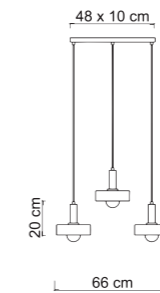

3 x max 26W
220/240 V- 50/60Hz
E27 - Bulb not included
20
120 cm
N: 3,0kg G: 4,0kg
0,0437 m³

2031

Power
Input
Lampholder
IP
L. Wire
Weight
Volume

CAMILLA/3L

3 x max 26W
220/240 V- 50/60Hz
E27 - Bulb not included
20
120 cm
N: 3,0kg G: 3,8kg
0,0440 m³