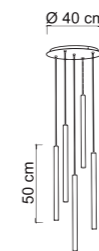

Articolo compatibile con Sikrea Dynamic Dimmer + (cod. 4868)
Article compatible with Sikrea Dynamic Dimmer + (cod. 4868)

7678   **KIRA/S5**

Power   125W Led Integrated
Input   220/240 V- 50/60Hz
Kelvin   Sikrea Dynamic Dimmer
Dimmable   Yes
Real Lumen   Dimmable Max 7460
CRI   90
IP   20
L. Wire   400 cm
Weight   N: 5,8kg G: 6,6kg
Volume   0,0446 m³