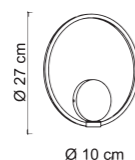

Articolo compatibile con Sikrea Dynamic Dimmer + (cod. 4868)
Article compatible with Sikrea Dynamic Dimmer + (cod. 4868)

2499 OSLO/A B
2505 OSLO/A N
2512 OSLO/A O

Power 16W Led Integrated
Input 220/240 V- 50/60Hz
Kelvin Sikrea Dynamic Dimmer
Dimmable Yes
Real Lumen Dimmable Max 1045
CRI 90
IP 20
Weight N: 0,5kg G: 0,7kg
Volume 0,0102 m³