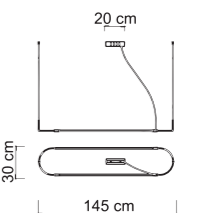

7128	ELIA/S2 O
7135	ELIA/S2 N
Power	28W Led Integrated
Input	220/240 V- 50/60Hz
Kelvin	3000
Dimmable	No
Real Lumen	2349
CRI	85
IP	20
L. Wire	150 cm
Weight	N: 1,8kg G: 2,9kg
Volume	0,0972 m³