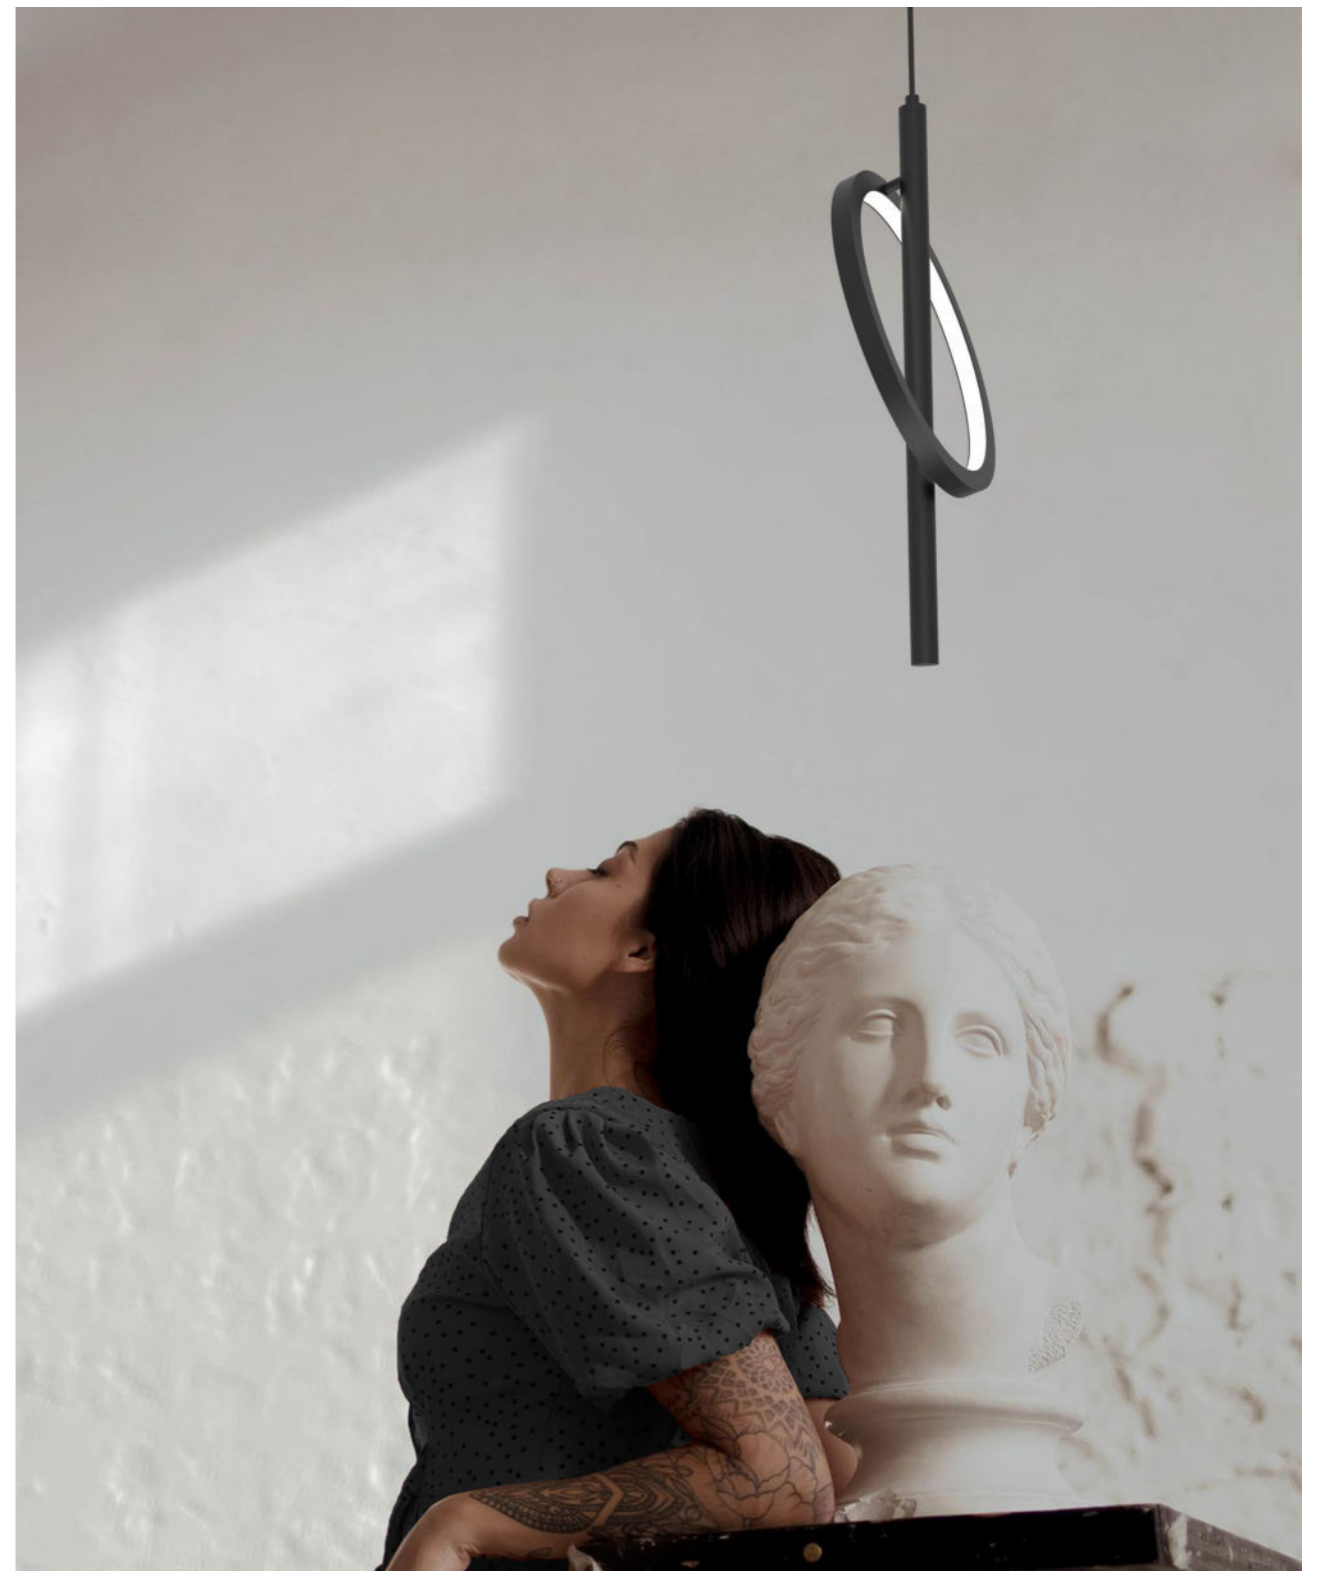

DOWNLOAD AREA:

9986
 9979
 Power
 Input
 Lampholder
 IP
 L. Wire
 Weight
 Volume

LEDY/B
 LEDY/N
 3 x max 9W
 220/240 V- 50/60Hz
 GX53 - Bulb included
 20
 100 cm
 N: 1,3kg G: 2,2kg
 0,0942 m³

LIAM

LIAM

La sospensione Liam è un'elegante lampada dal design innovativo ed eclettico, caratterizzata da un elemento ornamentale verticale unico. Realizzata con un profilo in alluminio estruso circolare, questa lampada si distingue per la sua personalità e originalità. Grazie alla sua versatilità, può essere facilmente composta e personalizzata attraverso l'installazione in diverse tipologie di basi a soffitto. Liam offre un'illuminazione raffinata e moderna, conferendo un tocco di stile unico a qualsiasi ambiente.

The Liam suspension lamp is an elegant lighting fixture with an innovative and eclectic design, featuring a unique vertical ornamental element. Crafted with a circular extruded aluminum profile, this lamp stands out for its distinctiveness and originality. Its versatility allows for easy customization by installing it in various types of ceiling bases. Liam offers refined and modern illumination, adding a touch of unique style to any space.