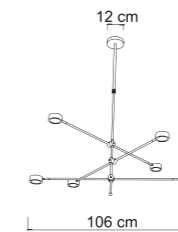

L E R R E T Z

7388 POINT/S1
 Power 1 x max 9W
 Input 220/240 V- 50/60Hz
 Lampholder GX53 - Bulb included
 IP 20
 L. Wire 400 cm
 Weight N: 0,4kg G: 0,7kg
 Volume 0,0131 m³

7395 POINT/S
 Power 6 x max 9W
 Input 220/240 V- 50/60Hz
 Lampholder GX53 - Bulb included
 IP 20
 Weight N: 2,9kg G: 3,1kg
 Volume 0,0481 m³
 Parabola GX53 orientabile
 GX53 adjustable reflector