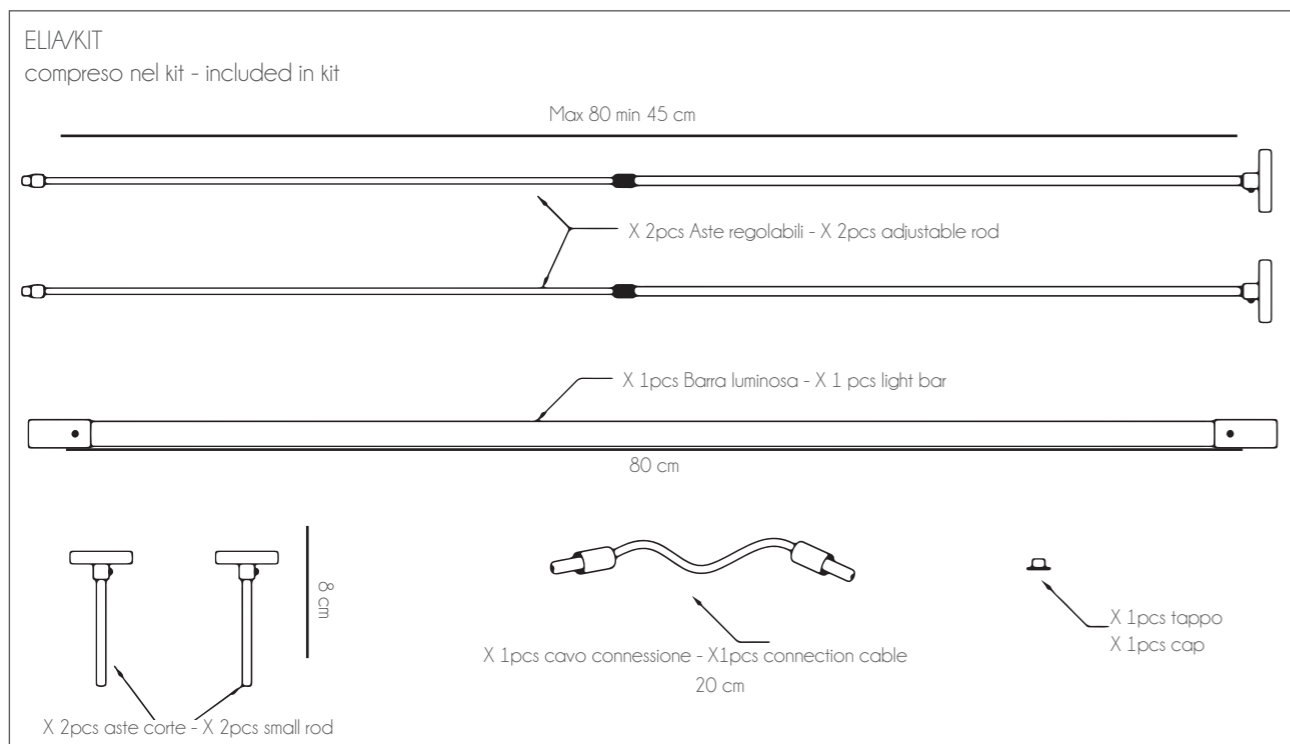

La collezione Elia/kit comprende un'insieme di componenti per realizzare soluzioni personalizzabili.
Il prodotto Elia/Kit è composto da 1 asta led con prese laterali, la quali danno la possibilità, grazie ad un connettore, di associare più elementi.
Nella confezione si trovano due aste ispezionabili e inclinabili con lunghezza totale di cm 80, utilizzabili per il distacco; oltre a due supporti per una installazione a breve distanza dal soffitto o parete. Dando così la possibilità di scelta delle altezze al momento del montaggio.
È necessario l'acquisto di base alimentatore, completa di cavo di connessione di 2 metri. Disponibili in due versioni: 24 e 50 Watt.

The Elia / kit collection includes a set of components to create customizable solutions.
The Elia / Kit product consists of 1 led rod with side sockets, which give the possibility, thanks to a connector, to associate more elements.
In the package there are two inspectionable and inclinable rods with a total length of cm 80, which can be used for detachment; as well as two supports for installation at a short distance from the ceiling or wall. Thus giving the possibility of choosing the heights at the time of installation.
Is required the purchase of a base-power supply, complete with a 2-meter connection cable. Available in two versions: 24 and 50 Watt.

4936	ELIA/KIT O
4943	ELIA/KIT N
Power	8W Led Integrated
Input	220/240 V- 50/60Hz
Kelvin	3000
Dimmable	No
Real Lumen	610
CRI	85
IP	20
Weight	N: 0,2kg G: 0,3kg
Volume	0,0132 m³

4738	ELIA/K24 O
4806	ELIA/K24 N
Power	24W
Input	220/240 V- 50/60Hz
Modularity	Min. 1 Max. 3 ELIA/KIT
IP	20
Weight	N: 0,3kg G: 0,4kg
Volume	0,0010 m³

4745	ELIA/K50 O
4929	ELIA/K50 N
Power	50W
Input	220/240 V- 50/60Hz
Modularity	Min. 1 Max.6 ELIA/KIT
IP	20
Weight	N: 0,5kg G: 0,6kg
Volume	0,0010 m³

MATERIALI :
Materials :

Struttura Frame	Metallo Metal
Diffusore Diffuser	PMMA PMMA
Cavo Wire	PVC PVC

TAVOLA FINITURE :
Table of Finishes :

Struttura Frame	● Oro verniciato Painted Gold
	● Nero Opaco Matt Black
Cavo Wire	● Nero Black

DOWNLOAD AREA: