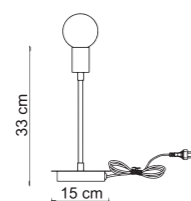

2055 ANNA/L
Power 1 x max 26W
Input 220/240 V- 50/60Hz
Lampholder E27 - Bulb not included
IP 20
Weight N: 0,5kg G: 0,7kg
Volume 0,0096 m³

7463 ANNA/P
Power 1 x max 26W
Input 220/240 V- 50/60Hz
Lampholder E27 - Bulb not included
IP 20
Weight N: 5,0kg G: 5,5kg
Volume 0,0723 m³