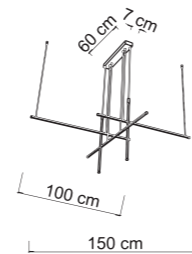

7166	ELIA/S5 O
7173	ELIA/S5 N
Power	64W Led Integrated
Input	220/240 V- 50/60Hz
Kelvin	3000
Dimmable	No
Real Lumen	3852
CRI	85
IP	20
L. Wire	150 cm
Weight	N: 2,2kg G: 3,1kg
Volume	0,0403 m³