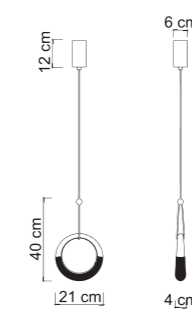

Articolo compatibile con Sikrea Dynamic Dimmer + (cod. 4868)
Article compatible with Sikrea Dynamic Dimmer + (cod. 4868)

+

8835 MILEY/A N
8842 MILEY/A P

Power 12W Led Integrated
Input 220/240 V- 50/60Hz
Kelvin Sikrea Dynamic Dimmer
Dimmable Yes
Real Lumen Dimmable Max 806
CRI 90
IP 20
Weight N: 1,1kg G: 1,3kg
Volume 0,0135 m3