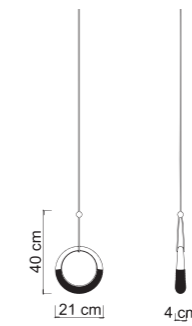

8811 MILEY/CO N
8828 MILEY/CO P

Power 12W Led- Driver non included
Input 220/240 V- 50/60Hz
Kelvin Sikrea Dynamic Dimmer
Dimmable Yes
Real Lumen Dimmable Max 806
CRI 90
IP 20
L. Wire 500 cm
Weight N: 0,9kg G: 1,1kg
Volume 0,0090 m3

Articolo NON completo di base, verifica compatibilità da pag. 506
Base do not included, check compatibly from page 506

L E R RE I +

8798 MILEY/S1 N
8804 MILEY/S1 P

Power 12W Led Integrated
Input 220/240 V- 50/60Hz
Kelvin Sikrea Dynamic Dimmer
Dimmable Yes
Real Lumen Dimmable Max 806
CRI 90
IP 20
L. Wire 300 cm
Weight N: 1,0kg G: 1,2kg
Volume 0,0108 m3