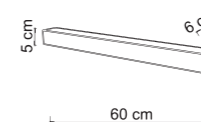

8125 DOMINO/A60
Power 15W Led Integrated
Input 220/240 V- 50/60Hz
Kelvin 3000
Dimmable No
Real Lumen 990
CRI 90
IP 20
Weight N: 1,7kg G: 1,8kg
Volume 0,0060 m³