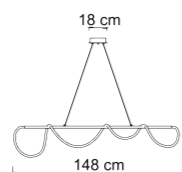

Articolo compatibile con Sikrea Dynamic Dimmer + (cod. 4868)
Article compatible with Sikrea Dynamic Dimmer + (cod. 4868)

33854 NOEMI/SL B
33892 NOEMI/SL O

Power 38W Led Integrated
Input 220/240 V- 50/60Hz
Kelvin Sikrea Dynamic Dimmer
Dimmable Yes
Real Lumen Dimmable Max 2510
CRI 85
IP 20
L. Wire 150 cm
Weight N: 3,1kg G: 3,3kg
Volume 0,1395 m³