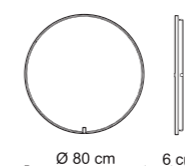

Articolo compatibile con Sikrea Dynamic Dimmer + (cod. 4868)
Article compatible with Sikrea Dynamic Dimmer + (cod. 4868)

6930 OSLO/PA80 B
6947 OSLO/PA80 N
6954 OSLO/PA80 O

Power 60W Led Integrated
Input 220/240 V- 50/60Hz
Kelvin Sikrea Dynamic Dimmer
Dimmable Yes
Real Lumen Dimmable Max 3790
CRI 90
IP 20
Weight N: 4,0 kg G: 5,1kg
Volume 0,0867 m³

Articolo compatibile con Sikrea Dynamic Dimmer + (cod. 4868)
Article compatible with Sikrea Dynamic Dimmer + (cod. 4868)

6909 OSLO/PA60 B
6916 OSLO/PA60 N
6923 OSLO/PA60 O

Power 45W Led Integrated
Input 220/240 V- 50/60Hz
Kelvin Sikrea Dynamic Dimmer
Dimmable Yes
Real Lumen Dimmable Max 2980
CRI 90
IP 20
Weight N: 3,6kg G: 4,3kg
Volume 0,0507 m³