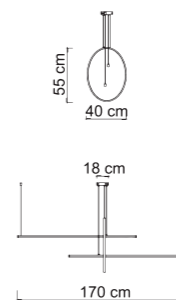

La sospensione Ring, ora disponibile in tre finiture: bianco opaco, nero opaco e oro verniciato, offre opzioni di colore versatili. La nuova finitura nero opaco sostituisce la rifinitura precedente, apportando una fresca e moderna scelta di colore per l'illuminazione.

The Ring suspension light is available in three different finishes: matte white, matte black, and painted gold. The matte black finish is a new addition, replacing the previous finish.

Articolo completo di
Sikrea Dynamic Dimmer

SDD

MATERIALI :
Materials :

Struttura Frame	Metallo Metal
Diffusore Diffuser	Acrilico Acrylic
Cavo Wire	PVC + Acciaio PVC + Steel

TAVOLA FINITURE :
Table of Finishes :

Struttura Frame	☐ Bianco Opaco Matt White	B
	☐ Nero Opaco Matt Black	N
	☐ Oro Verniciato Painted Gold	O
Cavo Wire	☐ Trasparente Transparent	

DOWNLOAD AREA: