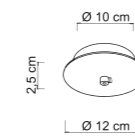

Base venduta separatamente, da ordinare per completare la lampada.
Base sold separately, to be ordered to complete the lamp.

2765	FOCUS/B1
Modularity	1 x FOCUS
Weight	N: 0,1kg G: 0,2kg
Volume	0,0021 m³
Finitura	Nero Opaco