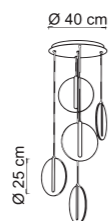

7005 KOI/S5 O
7012 KOI/S5 N

Power 46W Led Integrated
Input 220/240 V- 50/60Hz
Kelvin Sikrea Dynamic Dimmer
Dimmable Yes
Real Lumen Dimmable Max 3080
CRI 90
IP 20
L. Wire 400 cm
Weight N: 5,0kg G: 5,8kg
Volume 0,0521 m³