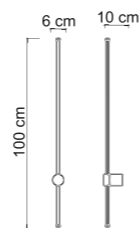

Articolo completo di
Sikrea Dynamic Dimmer

SDD

2260D	ELIA/AD O
2253D	ELIA/AD N
Power	18W Led Integrated
Input	220/240 V- 50/60Hz
Kelvin	Sikrea Dynamic Dimmer
Dimmable	Yes
Real Lumen	Dimmable Max 1220
CRI	85
IP	20
Weight	N: 0,7kg G: 1,1kg
Volume	0,0201 m³

Articolo compatibile con Sikrea Dynamic Dimmer + (cod. 4868)
Article compatible with Sikrea Dynamic Dimmer + (cod. 4868)

+

7180D	ELIA/A2D O
7197D	ELIA/A2D N
Power	18W Led Integrated
Input	220/240 V- 50/60Hz
Kelvin	Sikrea Dynamic Dimmer
Dimmable	Yes
Real Lumen	Dimmable Max 1230
CRI	85
IP	20
Weight	N: 0,6kg G: 0,8kg
Volume	0,0205 m³

Articolo compatibile con Sikrea Dynamic Dimmer + (cod. 4868)
Article compatible with Sikrea Dynamic Dimmer + (cod. 4868)

+

33601D	ELIA/ASD O
4448D	ELIA/ASD N
Power	12W Led Integrated
Input	220/240 V- 50/60Hz
Kelvin	Sikrea Dynamic Dimmer
Dimmable	Yes
Real Lumen	Dimmable Max 805
CRI	85
IP	20
Weight	N: 0,6kg G: 0,7kg
Volume	0,0126 m³

Articolo compatibile con Sikrea Dynamic Dimmer + (cod. 4868)
Article compatible with Sikrea Dynamic Dimmer + (cod. 4868)

+

Articolo NON completo di
Sikrea Dynamic Dimmer

2260	ELIA/A O
2253	ELIA/A N
Power	18W Led Integrated
Input	220/240 V- 50/60Hz
Kelvin	3000
Dimmable	No
Real Lumen	1085
CRI	85
IP	20
Weight	N: 0,7kg G: 1,1kg
Volume	0,0201 m³