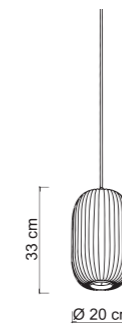

CARMEN

2635 CARMEN/1 C
2642 CARMEN/1 A
33458 CARMEN/1 B

Power 1 x max 26W
Input 220/240 V- 50/60Hz
Lampholder E27 - Bulb not included
IP 20
L. Wire 350 cm
Weight N: 1,1kg G: 2,4kg
Volume 0,0280 m³

Articolo NON completo di base, verifica compatibilità da pag. 506
Base do not included, check compatibility from page 506

L R RE T Z

2666 CARMEN/2 C
2673 CARMEN/2 A
33595 CARMEN/2 B

Power 1 x max 26W
Input 220/240 V- 50/60Hz
Lampholder E27 - Bulb not included
IP 20
L. Wire 350 cm
Weight N: 1,3kg G: 2,8kg
Volume 0,0270 m³

Articolo NON completo di base, verifica compatibilità da pag. 506
Base do not included, check compatibility from page 506

L R RE T Z