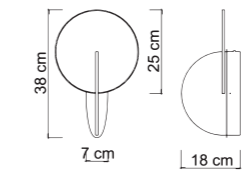

Articolo compatibile con Sikrea Dynamic Dimmer + (cod. 4868)
Article compatible with Sikrea Dynamic Dimmer + (cod. 4868)

9597 NOA/L
Power 13W Led Integrated
Input 220/240 V- 50/60Hz
Kelvin Sikrea Dynamic Dimmer
Dimmable Yes
Real Lumen Dimmable Max 890
CRI 90
IP 20
Weight N: 1,2kg G: 2,1kg
Volume 0,0087 m³