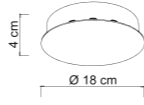

Base a raggio - Radius base
Personalizzabile da 3 a 6 punti luce
Custom from 3 to 6 lights
Ø 20 X h 3 cm

**Nottolino piccolo** Small cable stop

5940 NOTTOLINO/P N Nero opaco - Matt black

5933 NOTTOLINO/P B Bianco Opaco - Matt White