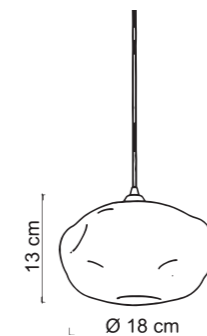

MATERIALI :
Materials :

Struttura Frame	Metallo Metal
Diffusore Diffuser	Vetro Glass
Cavo Wire	PVC PVC

TAVOLA FINITURE :
Table of Finishes :

Struttura Frame	Cromo Chrome
Diffusore Diffuser	Satinato Frosted
	Ambra Amber
	Fumè Smoky
Cavo Wire	Trasparente Transparent

LG
A
F

DOWNLOAD AREA: