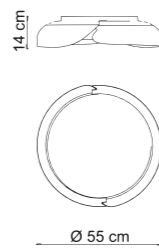

9726

KENDO/45

Power 30W Led Integrated
Input 220/240 V- 50/60Hz
Kelvin Sikrea Dynamic Dimmer
Dimmable Yes
Real Lumen Dimmable Max 2240
CRI 90
IP 20
Weight N: 4,6kg G: 5,5kg
Volume 0,0341 m³

Articolo compatibile con Sikrea Dynamic Dimmer + (cod. 4868)
Article compatible with Sikrea Dynamic Dimmer + (cod. 4868)

9733

KENDO/55

Power 36W Led Integrated
Input 220/240 V- 50/60Hz
Kelvin Sikrea Dynamic Dimmer
Dimmable Yes
Real Lumen Dimmable Max 2710
CRI 90
IP 20
Weight N: 5,2kg G: 7,0kg
Volume 0,0432 m³

Articolo compatibile con Sikrea Dynamic Dimmer + (cod. 4868)
Article compatible with Sikrea Dynamic Dimmer + (cod. 4868)

Plafoniera in metallo verniciato nero con effetto legno, disponibile in due diverse misure. Dotata di fonte luminosa LED integrata per un'illuminazione efficiente.

Stylish black painted metal and wood-effect ceiling light available in two sizes. Integrated LED light source for efficient illumination.

Articolo completo di
Sikrea Dynamic Dimmer

MATERIALI :
Materials :

Struttura Frame	Metallo Metal
Diffusore Diffuser	Acrilico Acrylic

TAVOLA FINITURE :
Table of Finishes :

Struttura Frame	Nero Opaco + Effetto Legno Matt black + Wood Effect
Diffusore Diffuser	Satinato Frosted

DOWNLOAD AREA: