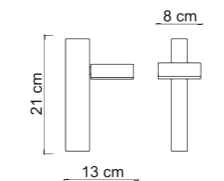

1980 **ADAM/A**
 Power 9W Led Integrated
 Input 220/240 V - 50/60Hz
 Kelvin 3000
 Dimmable No
 Real Lumen 749
 CRI 85
 IP 20
 Weight N: 0,3kg G: 0,4kg
 Volume 0,0052 m³

Una collezione dal design attuale e basilco, la cui semplicità la rende adatta ad illuminare qualsiasi spazio. Adam è costituita da una montatura in metallo nero con dettagli in ottone spazzolato, ed un diffusore in acrilico, il quale espande in modo uniforme la luce Led.