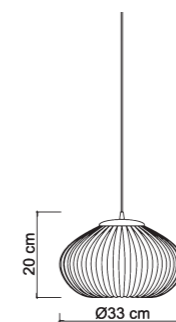

4974	ALFEA/A
4950	ALFEA/C
4967	ALFEA/F
Power	1 x max 26W
Input	220/240 V - 50/60Hz
Lampholder	E27 - Bulb not included
IP	20
L. Wire	400 cm
Weight	N: 2,1kg G: 3,0kg
Volume	0,0672 m³

Articolo NON completo di base, verifica compatibilità da pag. 506
Base do not included, check compatibility from page 506