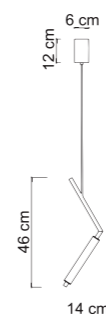

Articolo compatibile con Sikrea Dynamic Dimmer + (cod. 4868)
Article compatible with Sikrea Dynamic Dimmer + (cod. 4868)

+

Accessorio in vetro sferico venduto separatamente.
Sphere glass Accessory sold separately.

8873 SFERA/5 A
8880 SFERA/5 F
8897 SFERA/5 S
8903 SFERA/5 C