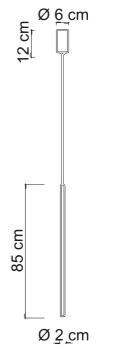

2222	ELIA/S1 O
2215	ELIA/S1 N
Power	15W Led Integrated
Input	220/240 V- 50/60Hz
Kelvin	3000
Dimmable	No
Real Lumen	875
CRI	85
IP	20
L. Wire	200 cm
Weight	N: 0,6kg G: 0,7kg
Volume	0,0127 m³