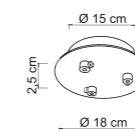

2789	FOCUS/B3
Modularity	3 x FOCUS
Weight	N: 0,3kg G: 0,4kg
Volume	0,0050 m³
Finitura	Nero Opaco