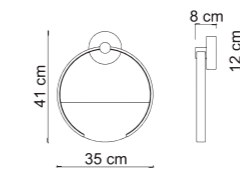

Articolo compatibile con Sikrea Dynamic Dimmer + (cod. 4868)
Article compatible with Sikrea Dynamic Dimmer + (cod. 4868)

+

Articolo completo di
Sikrea Dynamic Dimmer

SDD

MATERIALI :
Materials :

Struttura Frame	Metallo Metal
Diffusore Diffuser	Vetro Glass
Cavo Wire	Tessuto Fabric

TAVOLA FINITURE :
Table of Finishes :

Struttura Frame	Nero Opaco Matt Black
Diffusore Diffuser	Ambra Amber
	Fumè Smoky
	Petrolio Petrol
	Cristallo Crystal
Cavo Wire	Nero Black

A
F
P
C

DOWNLOAD AREA: