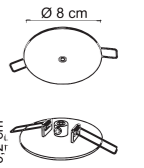

BASI INCASSO - necessaria installazione driver in remoto se presente

Recessed Bases - remote driver installation required if present

6525 BASE/1INC B Bianco opaco - Matt white

6534 BASE/1INC C Cromo - Chrome

7258 BASE/1INC OS Ottone spazzolato - Brushed brass

35490 BASE/1INC N Nero opaco - Matt black

Portata max - Maximum weight - 2kg

Base rotonda - Round base
1 punto luce - 1 light
Ø 8 X h 0.2 cm