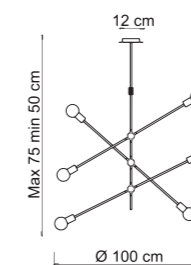

7418 ANNA/S1
Power 1 x max 26W
Input 220/240 V- 50/60Hz
Lampholder E27 - Bulb not included
IP 20
L. Wire 400 cm
Weight N: 0,2kg G: 0,4kg
Volume 0,0067 m³

Articolo NON completo di base, verifica compatibilità da pag. 506
Base do not included, check compatibility from page 506

2048 ANNA/6
Power 6 x max 26W
Input 220/240 V- 50/60Hz
Lampholder E27 - Bulb not included
IP 20
Weight N: 2,5kg G: 2,7kg
Volume 0,0612 m³