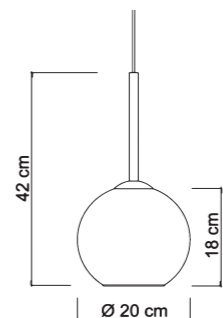

Articolo NON completo di base, verifica compatibilità da pag. 506
Base do not included, check compatibly from page 506

L R RE I T Z

- 7814 INFINITY/G A
- 7807 INFINITY/G C
- 7821 INFINITY/G F
- 7838 INFINITY/G R
- 7845 INFINITY/G O

Power 1 x max 26W
Input 220/240 V- 50/60Hz
Lampholder E27 - Bulb not included
IP 20
L. Wire 400 cm
Weight N: 0,9kg G: 1,1kg
Volume 0,0446 m3