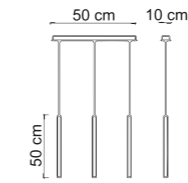

Articolo compatibile con Sikrea Dynamic Dimmer + (cod. 4868)
Article compatible with Sikrea Dynamic Dimmer + (cod. 4868)

4769   **KIRA/S3L**

Power   75W Led Integrated
Input   220/240 V- 50/60Hz
Kelvin   Sikrea Dynamic Dimmer
Dimmable   Yes
Real Lumen   Dimmable Max 4875
CRI   90
IP   20
L. Wire   400 cm
Weight   N: 3,6kg G: 4,3kg
Volume   0,0318 m³