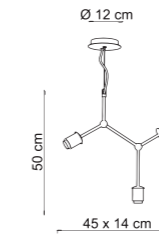

6251 SARA/S3 B
6824 SARA/S3 N
Power 3 x max 12W
Input 220/240 V- 50/60Hz
Lampholder E14 - Bulb not included
IP 20
Weight N: 0,7kg G: 1,1kg
Volume 0,0150 m³