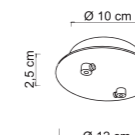

2772	FOCUS/B2
Modularity	2 x FOCUS
Weight	N: 0,3kg G: 0,4kg
Volume	0,0035 m³
Finitura	Nero Opaco