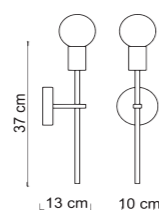

2061 ANNA/A
Power 1 x max 26W
Input 220/240 V- 50/60Hz
Lampholder E27 - Bulb not included
IP 20
Weight N: 0,4kg G: 0,6kg
Volume 0,0136 m³