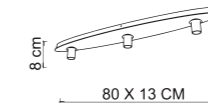

Vetro venduto separatamente, da ordinare per completare la lampada.
Glass sold separately, to be ordered to complete the lamp.

6312 ALESSIA/3L B
35155 ALESSIA/3L N
Power 3 x max 12W
Input 220/240 V - 50/60Hz
Lampholder E14 - Bulb not included
IP 20
Weight N: 2,8kg G: 3,2kg
Volume 0,0162 m3