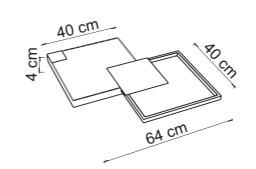

8262	MEDEA/32 B
8279	MEDEA/32 OS
8286	MEDEA/32 N
Power	43W Led Integrated
Input	220/240 V- 50/60Hz
Kelvin	3000
Dimmable	No
Real Lumen	2786
CRI	90
IP	20
Weight	N: 1,3kg G: 2,0kg
Volume	0,0240 m ³

Dal design Sikrea, Medea è una applique o plafoniera in metallo dalla forma geometrica e linee perfette, con sorgente luminosa a Led integrato. Una collezione attuale, la cui particolarità sta nella componibilità, che permette di creare disegni nella parete di installazione, prestandosi così molto bene in tutti gli spazi dandogli un tocco di design.