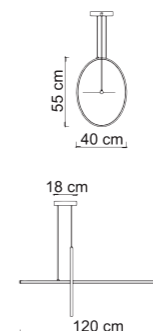

La sospensione Ring, ora disponibile in tre finiture: bianco opaco, nero opaco e oro verniciato, offre opzioni di colore versatili. La nuova finitura nero opaco sostituisce la rifinitura precedente, apportando una fresca e moderna scelta di colore per l'illuminazione.

The Ring suspension light is available in three different finishes: matte white, matte black, and painted gold. The matte black finish is a new addition, replacing the previous finish.

Articolo completo di
Sikrea Dynamic Dimmer

SDD

MATERIALI :
Materials :

Struttura Frame	Metallo Metal
Diffusore Diffuser	Acrilico Acrylic
Cavo Wire	PVC + Acciaio PVC + Steel

TAVOLA FINITURE :
Table of Finishes :

Struttura Frame	☐ Bianco Opaco Matt White	B
	☐ Nero Opaco Matt Black	N
	☐ Oro Verniciato Painted Gold	O
Cavo Wire	☐ Trasparente Transparent	

DOWNLOAD AREA: