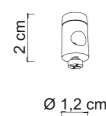

Nottolino piccolo Small cable stop

5940 NOTTOLINO/P N Nero opaco - Matt black

5933 NOTTOLINO/P B Bianco Opaco - Matt White

5926 NOTTOLINO/P OS Ottone spazzolato - Brushed brass

4422 NOTTOLINO/P C Cromo - Chrome