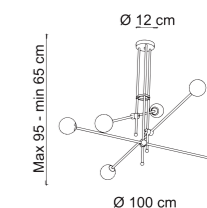

DOWNLOAD AREA:

2079	KEVIN
Power	6 x max 9W
Input	220/240 V- 50/60Hz
Lampholder	G9- Bulb not included
IP	20
Weight	N: 2,8kg G: 3,6kg
Volume	0,0541 m³