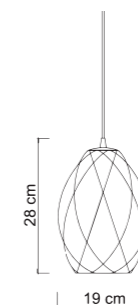

TAVOLA FINITURE :

Table of Finishes :

Struttura Frame	↓ Oro chiaro per vetro ambra Light gold with amber glass	
	↓ Cromo per vetro cristallo Chrome with crystal glass	
	↓ Cromo nero per vetro fumè Dark chrome with smoky glass	
Diffusore Diffuser	Ambra Amber	A
	Cristallo Crystal	C
	Fumè Smoky	F
Cavo Wire	Trasparente Transparent	

5001	MORIS/A
4981	MORIS/C
4998	MORIS/F
Power	1 x max 26W
Input	220/240 V- 50/60Hz
Lampholder	E27 - Bulb not included
IP	20
L. Wire	400 cm
Weight	N: 1,0kg G: 1,9kg
Volume	0,0270 m³