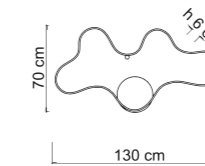

Articolo compatibile con Sikrea Dynamic Dimmer + (cod. 4868)
Article compatible with Sikrea Dynamic Dimmer + (cod. 4868)

33212 CLARA/G B
33229 CLARA/G N

Power 54W Led Integrated
Input 22/240 V- 50/60Hz
Kelvin Sikrea Dynamic Dimmer
Dimmable Yes
Real Lumen Dimmable Max 3518
CRI 90
IP 20
Weight N: 2,2kg G: 2,9kg
Volume 0,1145 m³

Articolo compatibile con Sikrea Dynamic Dimmer + (cod. 4868)
Article compatible with Sikrea Dynamic Dimmer + (cod. 4868)

33199 CLARA/M B
33205 CLARA/M N

Power 49W Led Integrated
Input 220/240 V- 50/60Hz
Kelvin Sikrea Dynamic Dimmer
Dimmable Yes
Real Lumen Dimmable Max 3180
CRI 90
IP 20
Weight N: 1,6kg G: 2,4kg
Volume 0,0555 m³