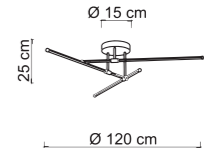

Articolo NON completo di
Sikrea Dynamic Dimmer

7241	ELIA/PLGD O
7265	ELIA/PLGD N
Power	36W Led Integrated
Input	220/240 V- 50/60Hz
Kelvin	3000
Dimmable	No
Real Lumen	2180
CRI	85
IP	20
Weight	N: 1,1kg G: 1,9kg
Volume	0,0309 m³