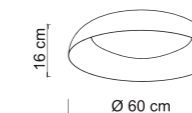

4073

ALOHA/PL60

Power 36W Led Integrated
Input 220/240 V- 50/60Hz
Kelvin Sikrea Dynamic Dimmer
Dimmable Yes
Real Lumen Dimmable Max 2620
CRI 85
IP 20
Weight N: 5,5kg G: 7,1kg
Volume 0,0980 m³