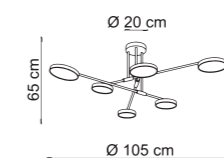

1973 **ADAM/6**
Power 44W Led Integrated
Input 220/240 V - 50/60Hz
Kelvin 3000
Dimmable No
Real Lumen 2860
CRI 85
IP 20
Weight N: 5,0kg G: 6,2kg
Volume 0,0784 m³