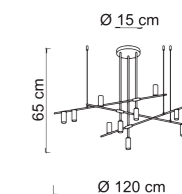

2000	JURI
Power	12 x max 9W
Input	220/240 V- 50/60Hz
Lampholder	GU10 - Bulb included
IP	20
Weight	N: 3,6kg G: 3,8kg
Volume	0,1011 m³