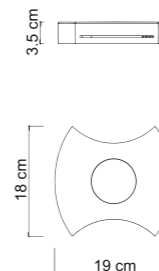

Accessorio senza luce per componibilità venduto separatamente, da ordinare per effettuare composizione con componenti senza luce.

Lightless modular accessory sold separately, to be ordered for composition with non-light components.

9191 TALIA/ACC. B
9207 TALIA/ACC. P