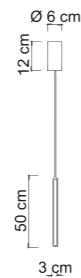

7654   **KIRA/S1**

Power   25W Led Integrated
Input   220/240 V- 50/60Hz
Kelvin   Sikrea Dynamic Dimmer
Dimmable   Yes
Real Lumen   Dimmable Max 1625
CRI   90
IP   20
L. Wire   400 cm
Weight   N: 1,0kg G: 1,3kg
Volume   0,0174 m³