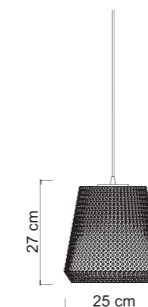

TAVOLA FINITURE :

Table of Finishes :

Struttura Frame	↓ Oro chiaro per vetro ambra Light gold with amber glass
	↓ Bianco opaco per vetro bianco White with white glass
	↓ Cromo nero per vetro fumè Dark chrome with smoky glass

Diffusore Diffuser	● Ambra Amber	A
	○ Bianco White	B
	● Fumè Smoky	F

Cavo Wire	○ Trasparente Transparent

35131	ROYAL/A
35025	ROYAL/B
35018	ROYAL/F
Power	1 x max 26W
Input	220/240 V- 50/60Hz
Lampholder	E27 - Bulb not included
IP	20
L. Wire	400 cm
Weight	N: 1,7kg G: 2,1kg
Volume	0,0310 m³

Articolo NON completo di base, verifica compatibilità da pag. 506
Base do not included, check compatibility from page 506