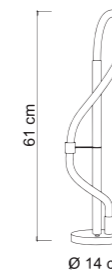

Articolo compatibile con Sikrea Dynamic Dimmer + (cod. 4868)
Article compatible with Sikrea Dynamic Dimmer + (cod. 4868)

4028 NOEMI/P B
33922 NOEMI/P O

Power 36W Led Integrated
Input 220/240 V- 50/60Hz
Kelvin Sikrea Dynamic Dimmer
Dimmable Yes
Real Lumen Dimmable Max 2440
CRI 85
IP 20
Weight N: 6,6kg G: 6,8kg
Volume 0,1260 m³