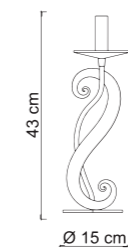

3540 SOFIA/L
Power 1 x max 26W
Input 220/240 V- 50/60Hz
Lampholder E27 - Bulb not included
IP 20
Weight N: 0,7kg G: 0,9kg
Volume 0,0217 m³