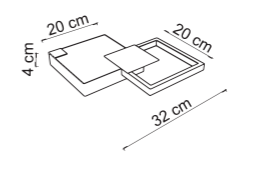

8262	MEDEA/32 B
8279	MEDEA/32 OS
8286	MEDEA/32 N
Power	43W Led Integrated
Input	220/240 V- 50/60Hz
Kelvin	3000
Dimmable	No
Real Lumen	2786
CRI	90
IP	20
Weight	N: 1,3kg G: 2,0kg
Volume	0,0240 m ³

Dal design Sikrea, Medea è una applique o plafoniera in metallo dalla forma geometrica e linee perfette, con sorgente luminosa a Led integrato. Una collezione attuale, la cui particolarità sta nella componibilità, che permette di creare disegni nella parete di installazione, prestandosi così molto bene in tutti gli spazi dandogli un tocco di design.