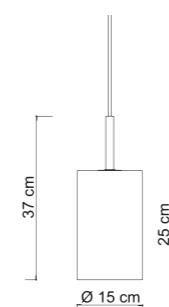

9146 ICONIC/G R
8958 ICONIC/G C
8965 ICONIC/G F
8972 ICONIC/G BR

Power 1 x max 26W
Input 220/240 V- 50/60Hz
Lampholder E27 - Bulb not included
IP 20
L. Wire 500 cm
Weight N: 2,2kg G: 3,4kg
Volume 0,0312 m3

Articolo NON completo di base, verifica compatibilità da pag. 506
Base do not included, check compatibly from page 506

L E R RE T Z