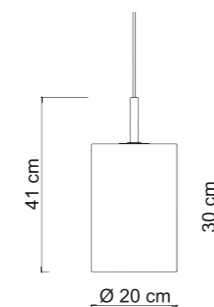

MATERIALI :

Materials :

Struttura Frame	Metallo Metal
Diffusore Diffuser	Vetro Glass
Cavo Wire	Tessuto Fabric

TAVOLA FINITURE :

Table of Finishes :

Struttura Frame	↓ Rame con vetro rame Copper with copper glass	
	↓ Cromo con vetro cristallo Chrome with crystal glass	
	↓ Cromo nero con vero fumè Black chrome with smoky glass	
	↓ Bronzo con vetro bronzo Bronze with bronze glass	
Diffusore Diffuser	● Rame Copper	R
	● Cristallo Crystal	C
	● Fumè Smoky	F
	● Bronzo Bronze	BR
Cavo Wire	● Nero Black	

DOWNLOAD AREA: