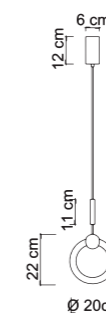

9214 LAYLA/CO
Power 11W Led- Driver not included
Input 220/240 V- 50/60Hz
Kelvin Sikrea Dynamic Dimmer
Dimmable Yes
Real Lumen Dimmable Max 818
CRI 90
IP 20
L. Wire 500 cm
Weight N: 0,5kg G: 1,4kg
Volume 0,0110 m³

Articolo NON completo di base, verifica compatibilità da pag. 506
Base do not included, check compatibily from page 506

L E R R E I +

9221 LAYLA/S1
Power 11W Led Integrated
Input 220/240 V- 50/60Hz
Kelvin Sikrea Dynamic Dimmer
Dimmable Yes
Real Lumen Dimmable Max 818
CRI 90
IP 20
L. Wire 200 cm
Weight N: 0,8kg G: 1,6kg
Volume 0,0122 m³

Articolo compatibile con Sikrea Dynamic Dimmer + (cod. 4868)
Article compatible with Sikrea Dynamic Dimmer + (cod. 4868)

+

Articolo completo di
Sikrea Dynamic Dimmer

SDD

MATERIALI :
Materials :

Struttura Frame	Metallo Metal
Diffusore Diffuser	Acrilico Acrylic
Cavo Wire	Tessuto Fabric

TAVOLA FINITURE :
Table of Finishes :

Struttura Frame	Ottone Spazzolato Brushed Brass
Diffusore Diffuser	Satinato Frosted
Cavo Wire	Nero Black

DOWNLOAD AREA: