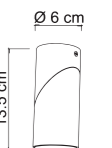

3458	LINK/P B
4561	LINK/P N
Power	1 x max 9W
Input	220/240 V- 50/60Hz
Lampholder	GU10 - Bulb included
IP	20
Weight	N: 0,3kg G: 0,4kg
Volume	0,003 m³