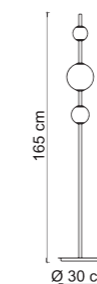

4134

TOLOEMO/P

Power 18W Led Integrated
Input 220/240 V- 50/60Hz
Kelvin 4000
Dimmable No
Real Lumen 1240
CRI 90
IP 20
Weight N: 6,1kg G: 7,4kg
Volume 0,1626 m³