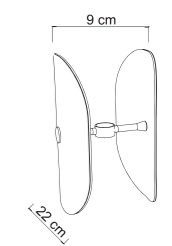

Accessorio venduto separatamente.
Ciascun accessorio viene installato singolarmente nel diffusore in vetro dei modelli Kira, sostenuto grazie a delle o-ring siliconiche trasparenti. Ciascun accessorio può essere installato in qualsiasi momento, anche a montaggio della lampada completato (ad eccezione di eventuali installazioni orizzontali).

Accessory sold separately.
Each accessory is installed individually in the glass diffuser of the Kira models, supported by o-rings transparent silicones. Each accessory can be installed at any time, even when the lamp has been assembled (with the exception of any horizontal installations).

MATERIALI :

Materials :

Struttura   Sughero accoppiato
Frame   Paired cork

TAVOLA FINITURE :

Table of Finishes :

Struttura	Naturale	NT
Frame	Natural	
	Nero	N
	Matt Black	

DOWNLOAD AREA:

1058
0587

DECORO/3 NT
DECORO/3 N