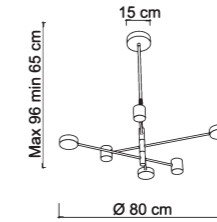

+

1911D	EMMA/6D O
1928D	EMMA/6D N
Power	36W Led Integrated
Input	220/240 V- 50/60Hz
Kelvin	Sikrea Dynamic Dimmer
Dimmable	Yes
Real Lumen	Dimmable Max 2932
CRI	85
IP	20
Weight	N: 2,2kg G: 3,2kg
Volume	0,0634 m³

Articolo compatibile con Sikrea Dynamic Dimmer + (cod. 4868)
Article compatible with Sikrea Dynamic Dimmer + (cod. 4868)