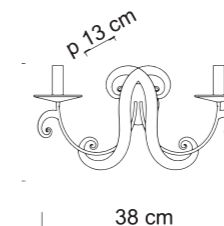

3540 SOFIA/L
Power 1 x max 26W
Input 220/240 V- 50/60Hz
Lampholder E27 - Bulb not included
IP 20
Weight N: 0,7kg G: 0,9kg
Volume 0,0217 m³