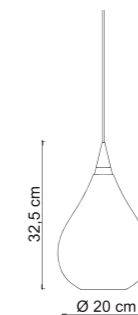

I modelli di grandezza media e grande della collezione Sospesi vengono venduti completi di cono in vetro satinato all'interno. Sia il vetro esterno che interno possono essere rimossi anche a lampada installata.

The medium and large-sized models of the Sospesi collection are sold complete with a frosted glass cone inside. Both the external and internal glass can be removed even when the lamp is installed.

9405	SOSPESI/E27M O
9412	SOSPESI/E27M R
9429	SOSPESI/E27M C
9436	SOSPESI/E27M F

Power	1 x max 26W
Input	220/240 V- 50/60Hz
Lampholder	E27 - Bulb not included
IP	20
L. Wire	400 cm
Weight	N: 0,8kg G: 1,2kg
Volume	0,00360 m³

Articolo NON completo di base, verifica compatibilità da pag. 506
Base do not included, check compatibility from page 506