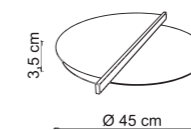

8088	NINFEA/B
8095	NINFEA/OS
Power	34W Led Integrated
Input	220/240 V- 50/60Hz
Kelvin	Sikrea Dynamic Dimmer
Dimmable	Yes
Real Lumen	Dimmable Max 2720
CRI	90
IP	20
Weight	N: 3,1kg G: 3,6kg
Volume	0,0252 m³

Articolo compatibile con Sikrea Dynamic Dimmer + (cod. 4868)
Article compatible with Sikrea Dynamic Dimmer + (cod. 4868)