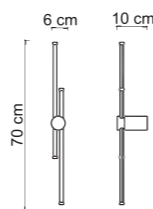

7180	ELIA/A2 O
7197	ELIA/A2 N
Power	18W Led Integrated
Input	220/240 V- 50/60Hz
Kelvin	3000
Dimmable	No
Real Lumen	1094
CRI	85
IP	20
Weight	N: 0,6kg G: 0,8kg
Volume	0,0205 m³