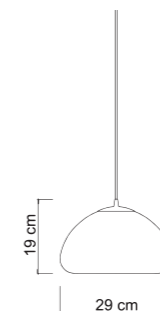

La lampada Luxor rappresenta la perfetta fusione tra il classico e il moderno grazie alla sua sospensione in vetro. I maestri vetrai esperti hanno lavorato con maestria per creare una forma senza tempo, portando l'arte della lavorazione del vetro a nuovi livelli.

The Luxor lamp embodies the perfect fusion of classic and modern design with its glass suspension. Expert glassblowers have masterfully crafted a timeless form, elevating the art of glassmaking to new heights.

MATERIALI :

Materials :

Struttura Frame	Metallo Metal
Diffusore Diffuser	Vetro Glass
Cavo Wire	Tessuto Fabric

TAVOLA FINITURE :

Table of Finishes :

Struttura Frame	Ottone Spazzolato Brushed Brass	
Diffusore Diffuser	Bianco White	B
	Grigio Gray	G
	Verde Salvia Sage Green	V
	Tortora Toupe	T
Cavo Wire	Nero Black	

DOWNLOAD AREA: