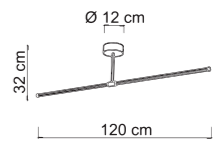

7296	ELIA/PL120 O
7302	ELIA/PL120 N
Power	22W Led Integrated
Input	220/240 V- 50/60Hz
Kelvin	3000
Dimmable	No
Real Lumen	1340
CRI	85
IP	20
Weight	N: 1,0kg G: 1,5kg
Volume	0,0430 m³