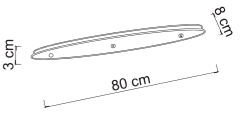

BASI ELLITTICA per sospensioni con portalampade E14-E27-GU10-GX53

ELLIPTICAL BASES for suspensions with E14-E27-GU10-GX53 lampholders

5971 BASE/3E B Bianco opaco - Matt white

5970 BASE/3E C Cromo - Chrome

6558 BASE/3E OS Ottone spazzolato - Brushed brass

35469 BASE/3E N Nero opaco - Matt black

Base ellittica - Elliptical base
3 punti luce - 3 lights
L 80 X 13 X h 2,5 cm