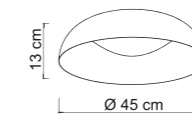

4080

ALOHA/PL45

Power 24W Led Integrated
Input 220/240 V- 50/60Hz
Kelvin Sikrea Dynamic Dimmer
Dimmable Yes
Real Lumen Dimmable Max 1696
CRI 85
IP 20
Weight N: 4,6kg G: 5,5kg
Volume 0,0605 m³