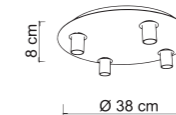

Vetro venduto separatamente, da ordinare per completare la lampada.
Glass sold separately, to be ordered to complete the lamp.

6336 ALESSIA/4L B
35162 ALESSIA/4L N
Power 4 x max 12W
Input 220/240 V - 50/60Hz
Lampholder E14 - Bulb not included
IP 20
Weight N: 2,8kg G: 3,8kg
Volume 0,0176 m3