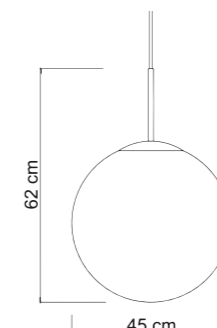

Articolo NON completo di base, verifica compatibilità da pag. 506
Base do not included, check compatibily from page 506

L R RE T Z

MATERIALI :
Materials :

Struttura Frame	Metallo Metal
Diffusore Diffuser	Vetro Glass
Cavo Wire	Tessuto Fabric

TAVOLA FINITURE :
Table of Finishes :

Struttura Frame	Ottone Spazzolato Brushed Brass	
Diffusore Diffuser	Petrolio Petrol	P
	Fumè Smoky	F
	Bronzo Bronze	BR
Cavo Wire	Nero Black	

DOWNLOAD AREA: