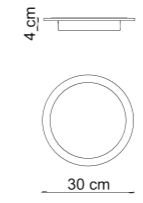

Keope è la perfetta fusione di eleganza e versatilità. Questa lampada da parete o soffitto, realizzata con una raffinata struttura in metallo bianco, offre opzioni personalizzabili grazie agli accessori in diverse finiture, facilmente installabili tramite calamita.

Keope is the perfect fusion of elegance and versatility. This wall or ceiling lamp, crafted with a refined white metal structure, offers customizable options with accessories in different finishes, easily installable through magnets.

9740   **KEOPE/30**
Power   20W Led Integrated
Input   220/240 V- 50/60Hz
Kelvin   Sikrea Dynamic Dimmer
Dimmable   Yes
Real Lumen   Dimmable Max 1800
CRI   90
IP   20
Weight   N: 2,3kg G: 2,9kg
Volume   0,0147 m³

Articolo compatibile con Sikrea Dynamic Dimmer + (cod. 4868)
Article compatible with Sikrea Dynamic Dimmer + (cod. 4868)

9757   **KEOPE/55**
Power   36W Led Integrated
Input   220/240 V- 50/60Hz
Kelvin   Sikrea Dynamic Dimmer
Dimmable   Yes
Real Lumen   Dimmable Max 2660
CRI   90
IP   20
Weight   N: 3,2kg G: 4,0kg
Volume   0,0432 m³