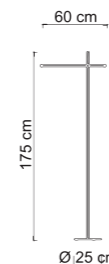

2307	ELIA/P O
2291	ELIA/P N
Power	26W Led Integrated
Input	220/240 V- 50/60Hz
Kelvin	3000
Dimmable	No
Real Lumen	1690
CRI	85
IP	20
Weight	N: 2,6kg G: 2,7kg
Volume	0,0194 m ³

7203	ELIA/P2 O
7210	ELIA/P2 N
Power	11W Led Integrated
Input	220/240 V- 50/60Hz
Kelvin	3000
Dimmable	No
Real Lumen	1026
CRI	85
IP	20
Weight	N: 3,3kg G: 3,7kg
Volume	0,0286 m ³