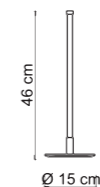

Articolo NON completo di
Sikrea Dynamic Dimmer

2284	ELIA/L O
2277	ELIA/L N
Power	9W Led Integrated
Input	220/240 V- 50/60Hz
Kelvin	3000
Dimmable	No
Real Lumen	600
CRI	85
IP	20
Weight	N: 0,6kg G: 0,8kg
Volume	0,0050 m³