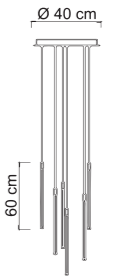

Articolo NON completo di
Sikrea Dynamic Dimmer

7333	ELIA/6 O
7340	ELIA/6 N
Power	42W Led Integrated
Input	220/240 V- 50/60Hz
Kelvin	3000
Dimmable	No
Real Lumen	2646
CRI	85
IP	20
L. Wire	450 cm
Weight	N: 4,5kg G: 5,3kg
Volume	0,0470 m³