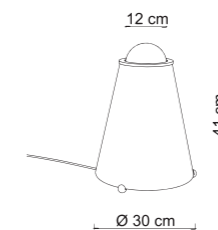

- A** Base Applique - vedi da pag. 506
Wall lamp base - see from page 506
- I** Base Incasso - vedi da pag. 506
Recessed base - see from page 506

Hi!

9702	HI!/F
9719	HI!/BR
Power	1 x max 9W
Input	220/240 V- 50/60Hz
Lampholder	GX53 - Bulb included
IP	20
Weight	N: 4,1kg G: 6,2kg
Volume	0,0864 m ³