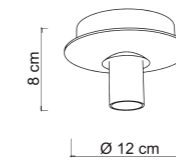

DOWNLOAD AREA:

ALESSIA

6299 ALESSIA/1L B
 35148 ALESSIA/1L N
 Power 1 x max 12W
 Input 220/240 V - 50/60Hz
 Lampholder E14 - Bulb not included
 IP 20
 Weight N: 0,3kg G: 0,5kg
 Volume 0,0032 m3

Vetro venduto separatamente, da ordinare per completare la lampada.
 Glass sold separately, to be ordered to complete the lamp.