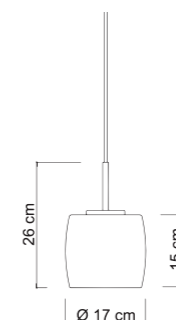

8491 MIRÒ/S1 N
8484 MIRÒ/S1 OS
8507 MIRÒ/S1 RS

Power 1 x max 9W
Input 220/240 V- 50/60Hz
Lampholder GX53 - Bulb included
IP 20
L. Wire 500 cm
Weight N: 1,2kg G: 1,8kg
Volume 0,0270 m3