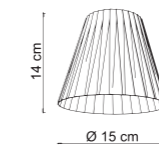

Paralume venduto separatamente, da ordinare per completare la lampada.
Lampshade sold separately, to be ordered to complete the lamp.

3539 SOFIA/PARALUME