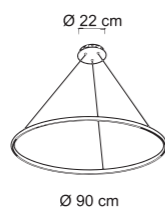

2628 OSLO/120 B
2611 OSLO/120 N
2529 OSLO/120 O

Power 68W Led Integrated
Input 220/240 V- 50/60Hz
Kelvin Sikrea Dynamic Dimmer
Dimmable Yes
Real Lumen Dimmable Max 4460
CRI 90
IP 20
L. Wire 100cm
Weight N: 3,8 kg G: 4,4kg
Volume 0,1975 m³

Articolo compatibile con Sikrea Dynamic Dimmer + (cod. 4868)
Article compatible with Sikrea Dynamic Dimmer + (cod. 4868)

5896 OSLO/90 B
5902 OSLO/90 N
5919 OSLO/90 O

Power 52W Led Integrated
Input 220/240 V- 50/60Hz
Kelvin Sikrea Dynamic Dimmer
Dimmable Yes
Real Lumen Dimmable Max 3392
CRI 90
IP 20
L. Wire 100 cm
Weight N: 2,8kg G: 3,6kg
Volume 0,1083 m³

Articolo compatibile con Sikrea Dynamic Dimmer + (cod. 4868)
Article compatible with Sikrea Dynamic Dimmer + (cod. 4868)

2499 OSLO/A B
2505 OSLO/A N
2512 OSLO/A O

Power 16W Led Integrated
Input 220/240 V- 50/60Hz
Kelvin Sikrea Dynamic Dimmer
Dimmable Yes
Real Lumen Dimmable Max 1045
CRI 90
IP 20
Weight N: 0,5kg G: 0,7kg
Volume 0,0102 m³

Articolo compatibile con Sikrea Dynamic Dimmer + (cod. 4868)
Article compatible with Sikrea Dynamic Dimmer + (cod. 4868)

6930 OSLO/PA80 B
6947 OSLO/PA80 N
6954 OSLO/PA80 O

Power 60W Led Integrated
Input 220/240 V- 50/60Hz
Kelvin Sikrea Dynamic Dimmer
Dimmable Yes
Real Lumen Dimmable Max 3790
CRI 90
IP 20
Weight N: 4,0 kg G: 5,1kg
Volume 0,0867 m³

Articolo compatibile con Sikrea Dynamic Dimmer + (cod. 4868)
Article compatible with Sikrea Dynamic Dimmer + (cod. 4868)

6909 OSLO/PA60 B
6916 OSLO/PA60 N
6923 OSLO/PA60 O

Power 45W Led Integrated
Input 220/240 V- 50/60Hz
Kelvin Sikrea Dynamic Dimmer
Dimmable Yes
Real Lumen Dimmable Max 2980
CRI 90
IP 20
Weight N: 3,6kg G: 4,3kg
Volume 0,0507 m³

Articolo compatibile con Sikrea Dynamic Dimmer + (cod. 4868)
Article compatible with Sikrea Dynamic Dimmer + (cod. 4868)