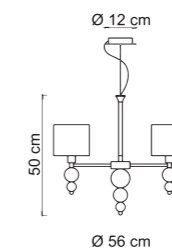

DOWNLOAD AREA:

GIOCONDA

33106

GIOCONDA/S

Power	4 x max 12W
Input	220/240 V- 50/60Hz
Lampholder	E14 - Bulb not included
IP	20
L. Wire	120 cm
Weight	N: 4,2kg G: 5,5kg
Volume	0,0960 m ³

33113

GIOCONDA/A

Power	1 x max 12W
Input	220/240 V- 50/60Hz
Lampholder	E14 - Bulb not included
IP	20
Weight	N: 1,0kg G: 1,3kg
Volume	0,0200 m ³