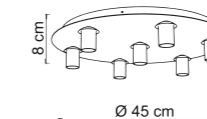

Vetro venduto separatamente, da ordinare per completare la lampada.
Glass sold separately, to be ordered to complete the lamp.

6350 ALESSIA/7L B
35179 ALESSIA/7L N
Power 7 x max 12W
Input 220/240 V - 50/60Hz
Lampholder E14 - Bulb not included
IP 20
Weight N: 3,1kg G: 4,2kg
Volume 0,0250 m3

Vetro venduto separatamente, da ordinare per completare la lampada.
Glass sold separately, to be ordered to complete the lamp.

Vetro venduto separatamente, da ordinare per completare la lampada.
Glass sold separately, to be ordered to complete the lamp.

6206 VETRO/C
4486 VETRO/A
2213 VETRO/F
6220 VETRO/O
6237 VETRO/R