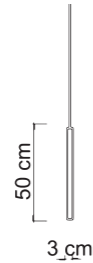

Articolo per composizioni personalizzate.

Item for custom compositions.

1027   **KIRA/CO**

Power   25W Led- Driver not included
Input   220/240 V- 50/60Hz
Kelvin   Sikrea Dynamic Dimmer
Dimmable   Yes
Real Lumen   Dimmable Max 1625
CRI   90
IP   20
L. Wire   400 cm
Weight   N: 1,0kg G: 1,3kg
Volume   0,0174 m³