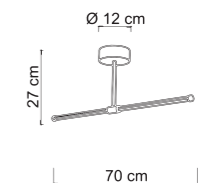

7319	ELIA/PL70 O
7326	ELIA/PL70 N
Power	13W Led Integrated
Input	220/240 V- 50/60Hz
Kelvin	3000
Dimmable	No
Real Lumen	815
CRI	85
IP	20
Weight	N: 0,9kg G: 1,3kg
Volume	0,0265 m³