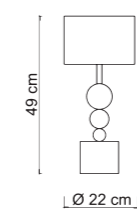

33120

GIOCONDA/L

Power	1 x max 12W
Input	220/240 V- 50/60Hz
Lampholder	E14 - Bulb not included
IP	20
Weight	N: 2,3kg G: 3,0kg
Volume	0,0400 m ³

Presenza raffinata e delicata luce diffusa caratterizzano la collezione Gioconda, tracciata da una lineare struttura decorata con sfere in vetro e rifinita da un fine paralume in tessuto. Una montatura sofisticata che ben si abbina ad ambienti classici e contemporanei.