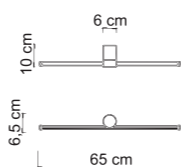

33601	ELIA/AS O
4448	ELIA/AS N
Power	12W Led Integrated
Input	220/240 V- 50/60Hz
Kelvin	3000
Dimmable	No
Real Lumen	716
CRI	85
IP	20
Weight	N: 0,6kg G: 0,7kg
Volume	0,0126 m³