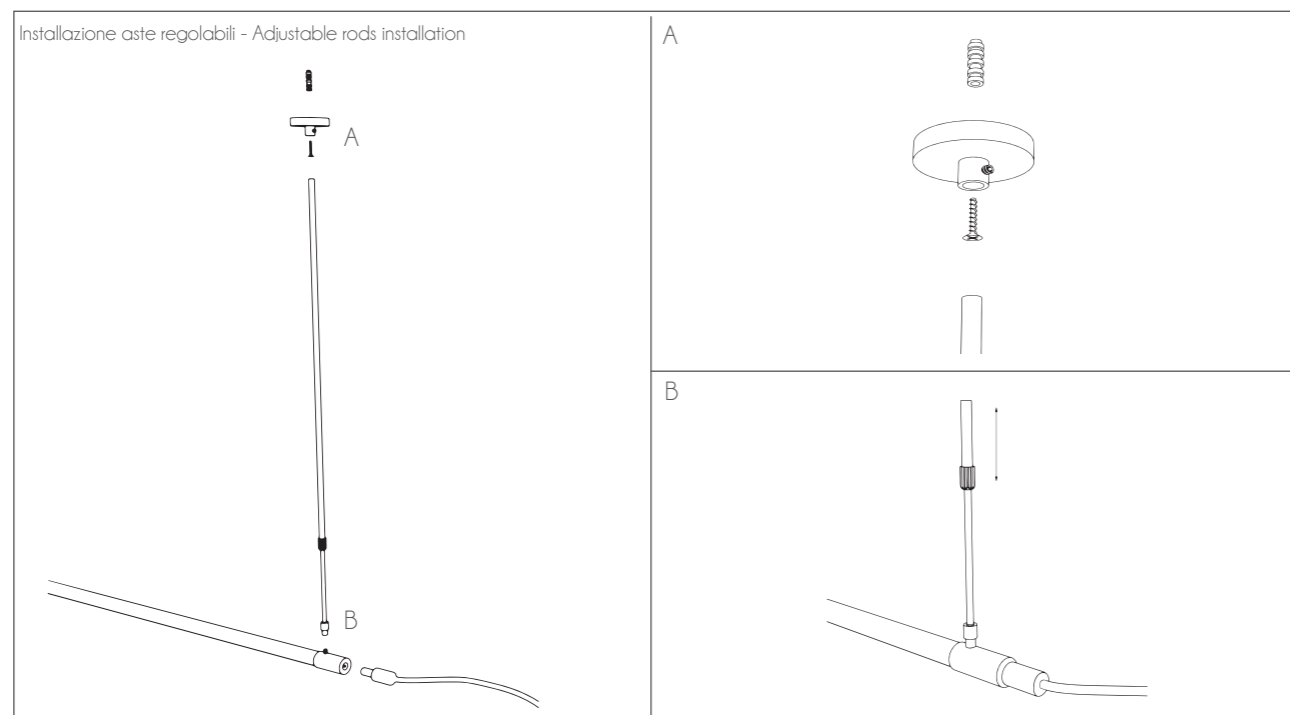

La collezione Elia/kit comprende un'insieme di componenti per realizzare soluzioni personalizzabili.
Il prodotto Elia/Kit è composto da 1 asta led con prese laterali, la quali danno la possibilità, grazie ad un connettore, di associare più elementi.
Nella confezione si trovano due aste ispezionabili e inclinabili con lunghezza totale di cm 80, utilizzabili per il distacco; oltre a due supporti per una installazione a breve distanza dal soffitto o parete. Dando così la possibilità di scelta delle altezze al momento del montaggio.
È necessario l'acquisto di base alimentatore, completa di cavo di connessione di 2 metri. Disponibili in due versioni: 24 e 50 Watt.

The Elia / kit collection includes a set of components to create customizable solutions.
The Elia / Kit product consists of 1 led rod with side sockets, which give the possibility, thanks to a connector, to associate more elements.
In the package there are two inspectionable and inclinable rods with a total length of cm 80, which can be used for detachment; as well as two supports for installation at a short distance from the ceiling or wall. Thus giving the possibility of choosing the heights at the time of installation.
Is required the purchase of a base-power supply, complete with a 2-meter connection cable. Available in two versions: 24 and 50 Watt.

4936	ELIA/KIT O
4943	ELIA/KIT N
Power	8W Led Integrated
Input	220/240 V- 50/60Hz
Kelvin	3000
Dimmable	No
Real Lumen	610
CRI	85
IP	20
Weight	N: 0,2kg G: 0,3kg
Volume	0,0132 m³

4738	ELIA/K24 O
4806	ELIA/K24 N
Power	24W
Input	220/240 V- 50/60Hz
Modularity	Min. 1 Max. 3 ELIA/KIT
IP	20
Weight	N: 0,3kg G: 0,4kg
Volume	0,0010 m³

4745	ELIA/K50 O
4929	ELIA/K50 N
Power	50W
Input	220/240 V- 50/60Hz
Modularity	Min. 1 Max.6 ELIA/KIT
IP	20
Weight	N: 0,5kg G: 0,6kg
Volume	0,0010 m³

MATERIALI :
Materials :

Struttura Frame	Metallo Metal
Diffusore Diffuser	PMMA PMMA
Cavo Wire	PVC PVC

TAVOLA FINITURE :
Table of Finishes :

Struttura Frame	● Oro verniciato Painted Gold
	● Nero Opaco Matt Black
Cavo Wire	● Nero Black

DOWNLOAD AREA: