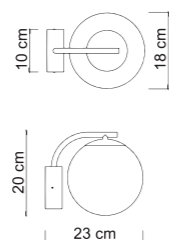

TAVOLA FINITURE :
 Table of Finishes :

Struttura Frame	 Ottone Spazzolato Brushed Brass	
Diffusore Diffuser	 Petrolio Petrol	P
	 Fumè Smoky	F
	 Bronzo Bronze	BR
Cavo Wire	 Nero Black	

DOWNLOAD AREA:

8606 EVA/AG
 Power 1 x max 26W
 Input 220/240 V- 50/60Hz
 Lampholder E27 - Bulb not included
 IP 20
 Weight N: 2,8kg G: 3,8kg
 Volume 0,0514 m3

1pz vetro Ø25cm venduto separatamente, da ordinare per completare la lampada.

1pc Ø25cm glass sold separately, to be ordered to complete the lamp.

9276 EVA/AP
 Power 1 x max 26W
 Input 220/240 V- 50/60Hz
 Lampholder E27 - Bulb not included
 IP 20
 Weight N: 1,8kg G: 2,6kg
 Volume 0,0274 m3

1pz vetro Ø18cm venduto separatamente, da ordinare per completare la lampada.

1pc Ø18cm glass sold separately, to be ordered to complete the lamp.

8613 EVA/P
 Power 1 x max 26W
 Input 220/240 V- 50/60Hz
 Lampholder E27 - Bulb not included
 IP 20
 Weight N: 6,4kg G: 8,8kg
 Volume 0,01810 m3

1pz vetro Ø25cm venduto separatamente, da ordinare per completare la lampada.

1pc Ø25cm glass sold separately, to be ordered to complete the lamp.

1102 EVA/S
 Power 6 x max 26W
 Input 220/240 V- 50/60Hz
 Lampholder E27 - Bulb not included
 IP 20
 L. Wire 200 cm
 Weight N: 2,0kg G: 3,1kg
 Volume 0,0880 m3