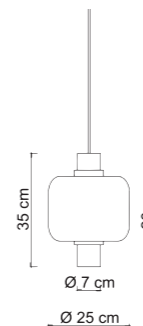

8910 ZHEN/C
8927 ZHEN/F
8934 ZHEN/R
8941 ZHEN/BR

Power 1 x max 26W
Input 220/240 V- 50/60Hz
Lampholder E27 - Bulb not included
IP 20
L. Wire 500 cm
Weight N: 3,1kg G: 4,6kg
Volume 0,0551 m3