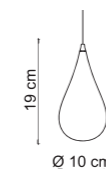

Articolo NON completo di base, verifica compatibilità da pag. 506
Base do not included, check compatibility from page 506

L E R R E I A T Z

Accessorio Sospesi grande senza luce, venduto separatamente. Venduto con calamita per possibilità di installazione diretta su base soffitto, senza utilizzo di un foro per punti luce

Big Sospesi accessory without light, sold separately. Sold with a magnet for the possibility of direct installation on the ceiling base, without the need for a hole for light fixtures.

- 3647 SOSPESI/ACC.G O
- 3648 SOSPESI/ACC.G R
- 3645 SOSPESI/ACC.G C
- 3646 SOSPESI/ACC.G CR - chrome