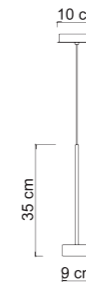

7388 POINT/S1
Power 1 x max 9W
Input 220/240 V- 50/60Hz
Lampholder GX53 - Bulb included
IP 20
L. Wire 400 cm
Weight N: 0,4kg G: 0,7kg
Volume 0,0131 m³