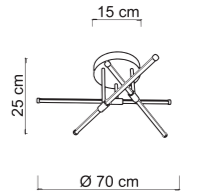

7272	ELIA/PLP O
7289	ELIA/PLP N
Power	24W Led Integrated
Input	220/240 V- 50/60Hz
Kelvin	3000
Dimmable	No
Real Lumen	1548
CRI	85
IP	20
Weight	N: 0,9kg G: 1,5kg
Volume	0,0225 m³