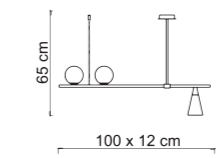

2918	MIKADO/S
Power	3 x max 12W 6 x max 9W
Input	220/240 V- 50/60Hz
Lampholder	E14, G9 - Bulb included
IP	20
Weight	N: 4,7kg G: 5,8kg
Volume	0,1235 m³
33830	MIKADO/SL
Power	1 x max 12W 2 x max 9W
Input	220/240 V- 50/60Hz
Lampholder	E14, G9 - Bulb included
IP	20
Weight	N: 2,1kg G: 2,8kg
Volume	0,0681 m³
2925	MIKADO/A
Power	1 x max 12W 1 x max 9W
Input	220/240 V- 50/60Hz
Lampholder	E14, G9 - Bulb included
IP	20
Weight	N: 1,5kg G: 1,8kg
Volume	0,0368 m³