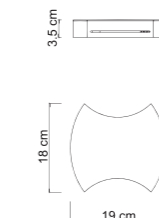

Accessorio senza luce per componibilità venduto separatamente, da ordinare per effettuare composizione con componenti senza luce.

Lightless modular accessory sold separately, to be ordered for composition with non-light components.

9191 TALIA/ACC. B
9207 TALIA/ACC. P