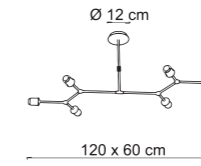

6268 SARA/S6 B
6794 SARA/S6 N
Power 6 x max 12W
Input 220/240 V- 50/60Hz
Lampholder E14 - Bulb not included
IP 20
Weight N: 2,2kg G: 3,3kg
Volume 0,0828 m³