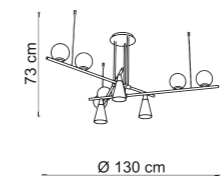

2918	MIKADO/S
Power	3 x max 12W 6 x max 9W
Input	220/240 V- 50/60Hz
Lampholder	E14, G9 - Bulb included
IP	20
Weight	N: 4,7kg G: 5,8kg
Volume	0,1235 m³
33830	MIKADO/SL
Power	1 x max 12W 2 x max 9W
Input	220/240 V- 50/60Hz
Lampholder	E14, G9 - Bulb included
IP	20
Weight	N: 2,1kg G: 2,8kg
Volume	0,0681 m³
2925	MIKADO/A
Power	1 x max 12W 1 x max 9W
Input	220/240 V- 50/60Hz
Lampholder	E14, G9 - Bulb included
IP	20
Weight	N: 1,5kg G: 1,8kg
Volume	0,0368 m³