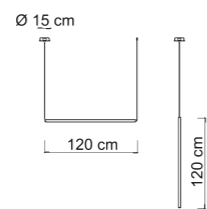

Articolo compatibile con Sikrea Dynamic Dimmer + (cod. 4868)
Article compatible with Sikrea Dynamic Dimmer + (cod. 4868)

7685   **KIRA/S2**

Power   75W Led Integrated
Input   220/240 V- 50/60Hz
Kelvin   Sikrea Dynamic Dimmer
Dimmable   Yes
Real Lumen   Dimmable Max 4820
CRI   90
IP   20
L. Wire   150 cm
Weight   N: 2,6kg G: 3,4kg
Volume   0,0471 m³