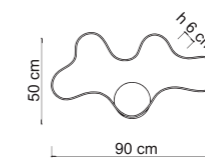

33236 CLARA/S B
33267 CLARA/S N

Power 45W Led Integrated
Input 22/240 V- 50/60Hz
Kelvin Sikrea Dynamic Dimmer
Dimmable Yes
Real Lumen Dimmable Max 3050
CRI 90
IP 20
L. Wire 90 cm
Weight N: 2,0kg G: 2,4kg
Volume 0,0936 m³

Articolo compatibile con Sikrea Dynamic Dimmer + (cod. 4868)
Article compatible with Sikrea Dynamic Dimmer + (cod. 4868)

33212 CLARA/G B
33229 CLARA/G N

Power 54W Led Integrated
Input 22/240 V- 50/60Hz
Kelvin Sikrea Dynamic Dimmer
Dimmable Yes
Real Lumen Dimmable Max 3518
CRI 90
IP 20
Weight N: 2,2kg G: 2,9kg
Volume 0,1145 m³

Articolo compatibile con Sikrea Dynamic Dimmer + (cod. 4868)
Article compatible with Sikrea Dynamic Dimmer + (cod. 4868)

33199 CLARA/M B
33205 CLARA/M N

Power 49W Led Integrated
Input 220/240 V- 50/60Hz
Kelvin Sikrea Dynamic Dimmer
Dimmable Yes
Real Lumen Dimmable Max 3180
CRI 90
IP 20
Weight N: 1,6kg G: 2,4kg
Volume 0,0555 m³

Articolo compatibile con Sikrea Dynamic Dimmer + (cod. 4868)
Article compatible with Sikrea Dynamic Dimmer + (cod. 4868)

33175 CLARA/P B
33182 CLARA/P N

Power 28W Led Integrated
Input 220/240 V- 50/60Hz
Kelvin Sikrea Dynamic Dimmer
Dimmable Yes
Real Lumen Dimmable Max 1820
CRI 90
IP 20
Weight N: 0,7kg G: 1,0kg
Volume 0,0226 m³

Articolo compatibile con Sikrea Dynamic Dimmer + (cod. 4868)
Article compatible with Sikrea Dynamic Dimmer + (cod. 4868)

Articolo completo di
Sikrea Dynamic Dimmer

MATERIALI :
Materials :

Struttura Frame	Metallo Metal
Diffusore Diffuser	Cover Siliconica Silicon Cover

TAVOLA FINITURE :
Table of Finishes :

Struttura Frame	☐ Bianco Opaco Matt White	B
	☒ Nero Opaco Matt Black	N

DOWNLOAD AREA: