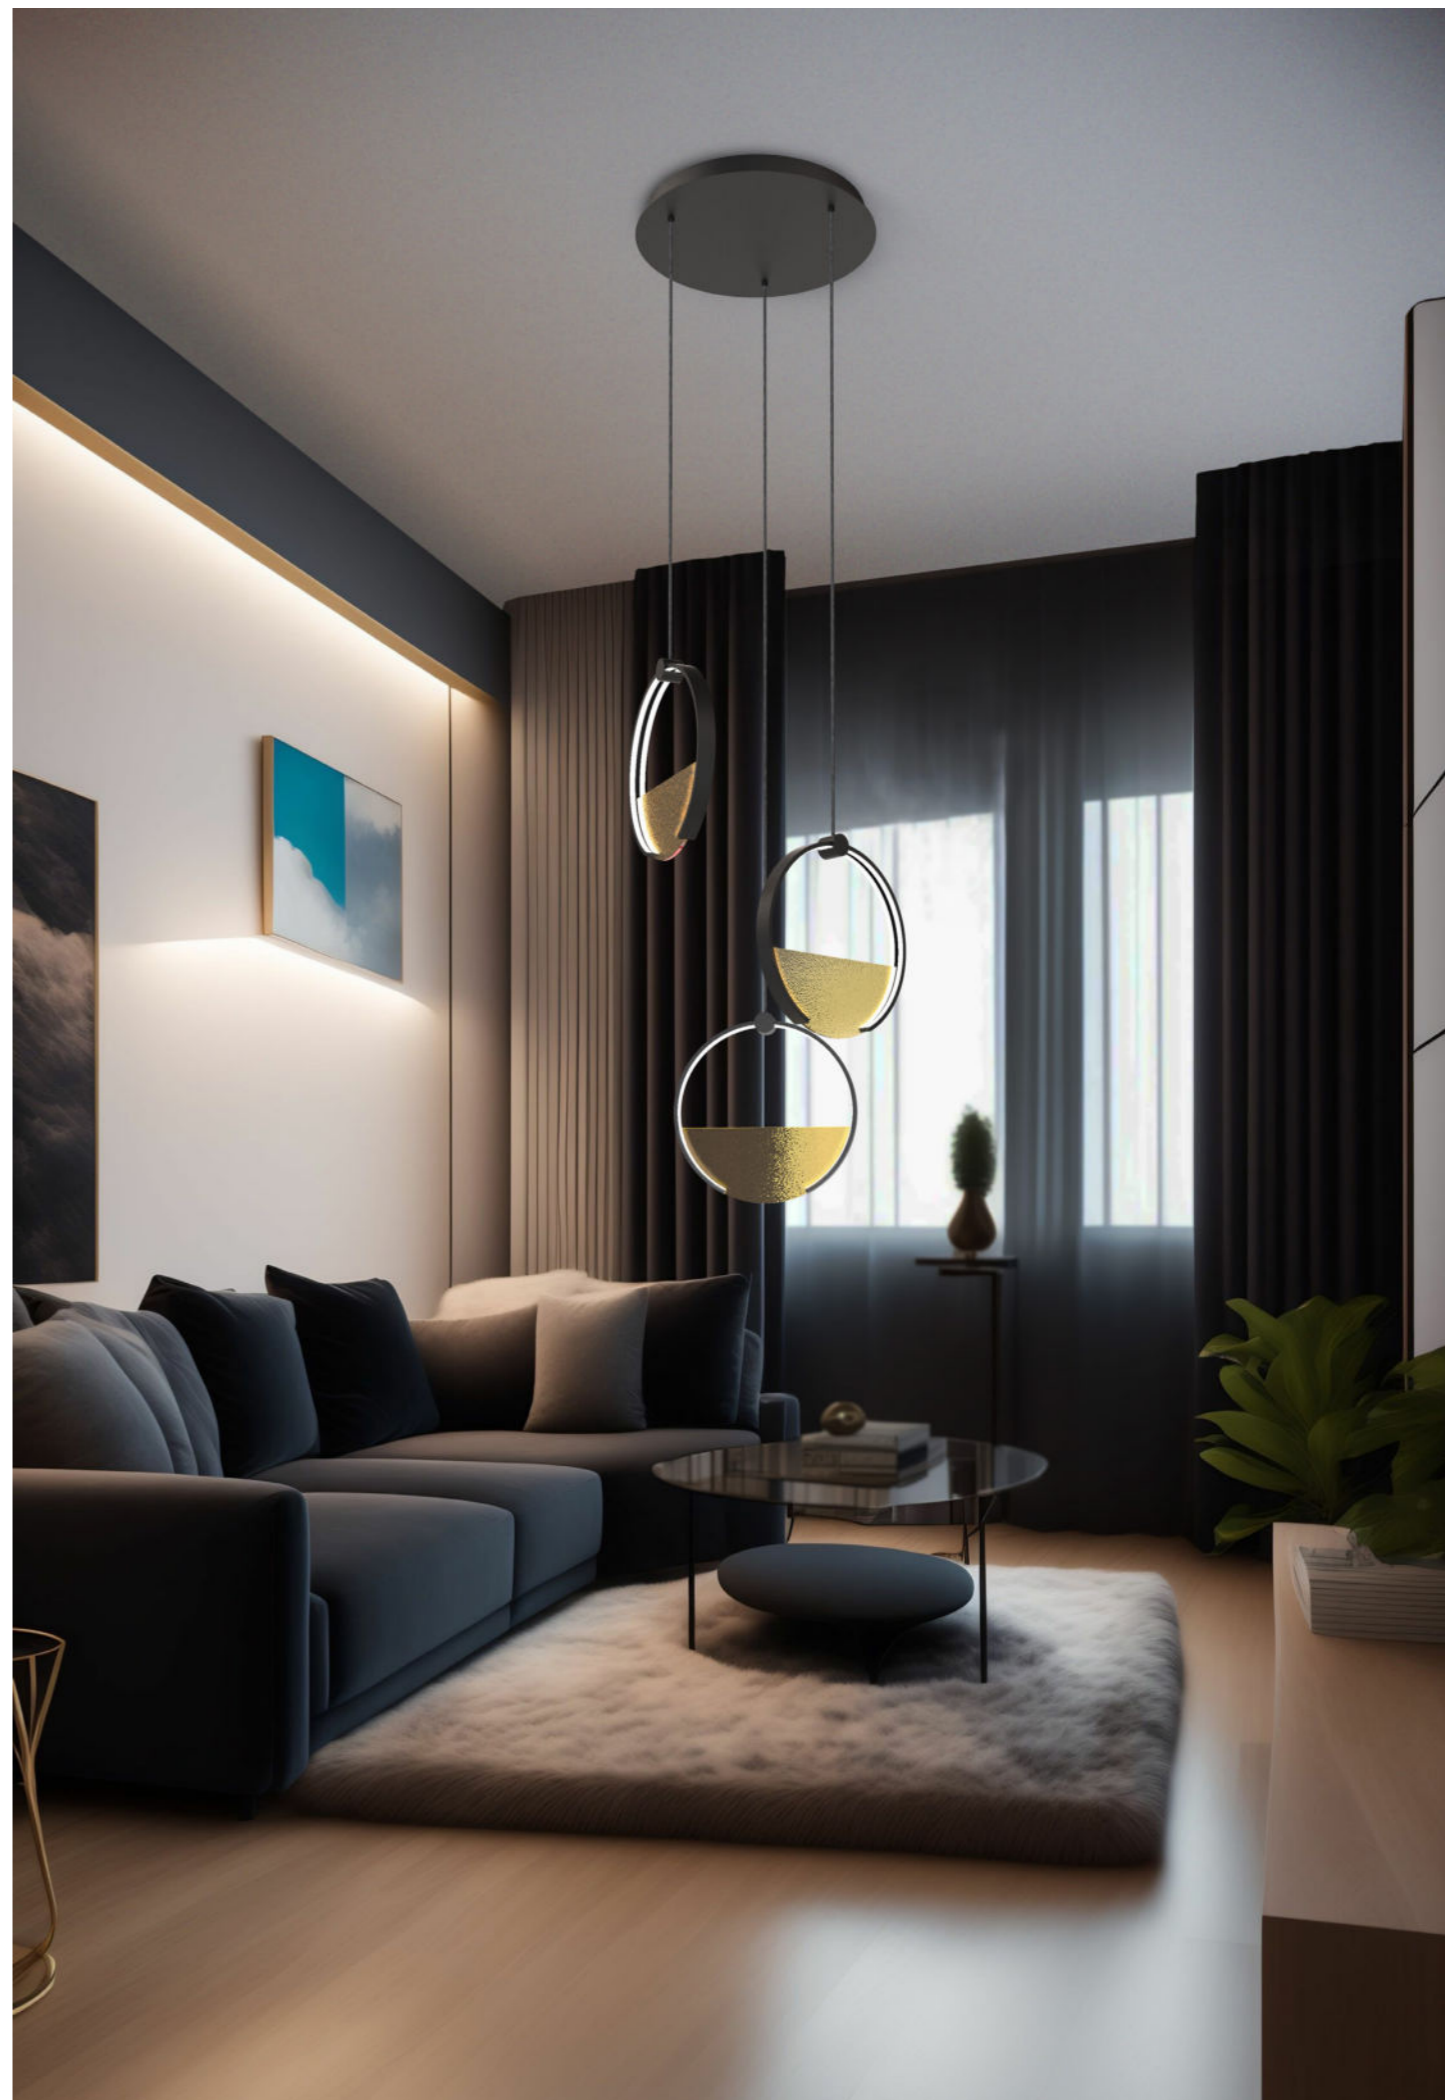

La lampada Toy offre versatilità, consentendoti di scegliere tra l'opzione da parete o a sospensione.
Grazie al suo design adattabile, puoi apprezzarne il fascino e la bellezza in entrambi i metodi di installazione.

The Toy lamp offers versatility, allowing you to choose between the wall-mounted or pendant option.
Thanks to its adaptable design, you can appreciate its charm and beauty in both installation methods.