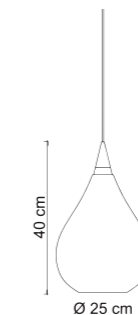

9443	SOSPESI/E27G O
9450	SOSPESI/E27G R
9467	SOSPESI/E27G C
9474	SOSPESI/E27G F

Power	1 x max 26W
Input	220/240 V- 50/60Hz
Lampholder	E27 - Bulb not included
IP	20
L. Wire	400 cm
Weight	N: 1,0kg G: 1,7kg
Volume	0,0612 m³

Articolo NON completo di base, verifica compatibilità da pag. 506
Base do not included, check compatibility from page 506