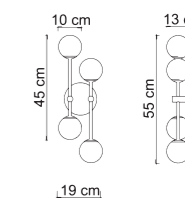

4561	KEVIN/A
Power	4 x max 9W
Input	220/240 V- 50/60Hz
Lampholder	G9 - Bulb included
IP	20
Weight	N: 0,9kg G: 1,3kg
Volume	0,0244 m³