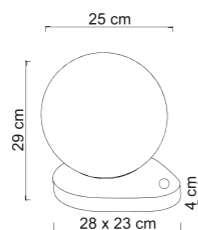

1pz vetro Ø25cm venduto separatamente, da ordinare per completare la lampada.

1pc Ø25cm glass sold separately, to be ordered to complete the lamp.

9276 EVA/AP
 Power 1 x max 26W
 Input 220/240 V- 50/60Hz
 Lampholder E27 - Bulb not included
 IP 20
 Weight N: 1,8kg G: 2,6kg
 Volume 0,0274 m3

1pz vetro Ø18cm venduto separatamente, da ordinare per completare la lampada.

1pc Ø18cm glass sold separately, to be ordered to complete the lamp.

8613 EVA/P
 Power 1 x max 26W
 Input 220/240 V- 50/60Hz
 Lampholder E27 - Bulb not included
 IP 20
 Weight N: 6,4kg G: 8,8kg
 Volume 0,01810 m3

1pz vetro Ø25cm venduto separatamente, da ordinare per completare la lampada.

1pc Ø25cm glass sold separately, to be ordered to complete the lamp.

8651 EVA/L
 Power 1 x max 26W
 Input 220/240 V- 50/60Hz
 Lampholder E27 - Bulb not included
 Dimmer Yes, dimmer inside
 IP 20
 Weight N: 1,4kg G: 2,0kg
 Volume 0,0270 m3

1pz vetro Ø25cm venduto separatamente, da ordinare per completare la lampada.

1pc Ø25cm glass sold separately, to be ordered to complete the lamp.

1102 EVA/S
 Power 6 x max 26W
 Input 220/240 V- 50/60Hz
 Lampholder E27 - Bulb not included
 IP 20
 L. Wire 200 cm
 Weight N: 2,0kg G: 3,1kg
 Volume 0,0880 m3