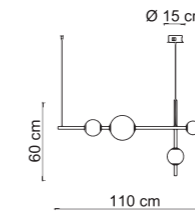

4158

TOLOMEO/SL

Power 22W Led Integrated
Input 220/240 V- 50/60Hz
Kelvin 4000
Dimmable No
Real Lumen 1430
CRI 90
IP 20
L. Wire 120 cm
Weight N: 3,2kg G: 3,4kg
Volume 0,0932 m³

4141

TOLOMEO/S1

Power 18W Led Integrated
Input 220/240 V- 50/60Hz
Kelvin 4000
Dimmable No
Real Lumen 1190
CRI 90
IP 20
L. Wire 120 cm
Weight N: 2,4kg G: 2,6kg
Volume 0,0543 m³

4110

TOLOMEO/A

Power 12W Led Integrated
Input 220/240 V- 50/60Hz
Kelvin 4000
Dimmable No
Real Lumen 810
CRI 90
IP 20
Weight N: 2,8kg G: 3,4kg
Volume 0,0218 m³

4127

TOLOMEO/L

Power 12W Led Integrated
Input 220/240 V- 50/60Hz
Kelvin 4000
Dimmable No
Real Lumen 826
CRI 90
IP 20
Weight N: 1,9kg G: 2,1kg
Volume 0,0345 m³

4134

TOLOEMO/P

Power 18W Led Integrated
Input 220/240 V- 50/60Hz
Kelvin 4000
Dimmable No
Real Lumen 1240
CRI 90
IP 20
Weight N: 6,1kg G: 7,4kg
Volume 0,1626 m³

MATERIALI :
Materials :

Struttura Frame	Metallo Metal
Diffusore Diffuser	Vetro Glass
Cavo Wire	PVC PVC

TAVOLA FINITURE :
Table of Finishes :

Struttura Frame	● Nero Opaco Matt Black
Diffusore Diffuser	○ Satinato Frosted
Cavo Wire	○ Trasparente Transparent

DOWNLOAD AREA: