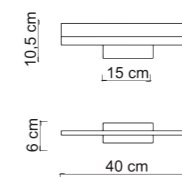

Articolo compatibile con Sikrea Dynamic Dimmer + (cod. 4868)
Article compatible with Sikrea Dynamic Dimmer + (cod. 4868)

2598 LINEAR/400
Power 10W Led Integrated
Input 220/240 V- 50/60Hz
Kelvin Sikrea Dynamic Dimmer
Dimmable Yes
Real Lumen Dimmable Max 622
CRI 90
IP 20
Weight N: 0,7kg G: 0,9kg
Volume 0,0120 m³