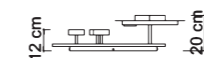

9542 GHOST/PLG
Power 6 x max 9W
Input 220/240 V- 50/60Hz
Lampholder GX53 - Bulb included
IP 20
Weight N: 8,0kg G: 9,5kg
Volume 0,1421 m³