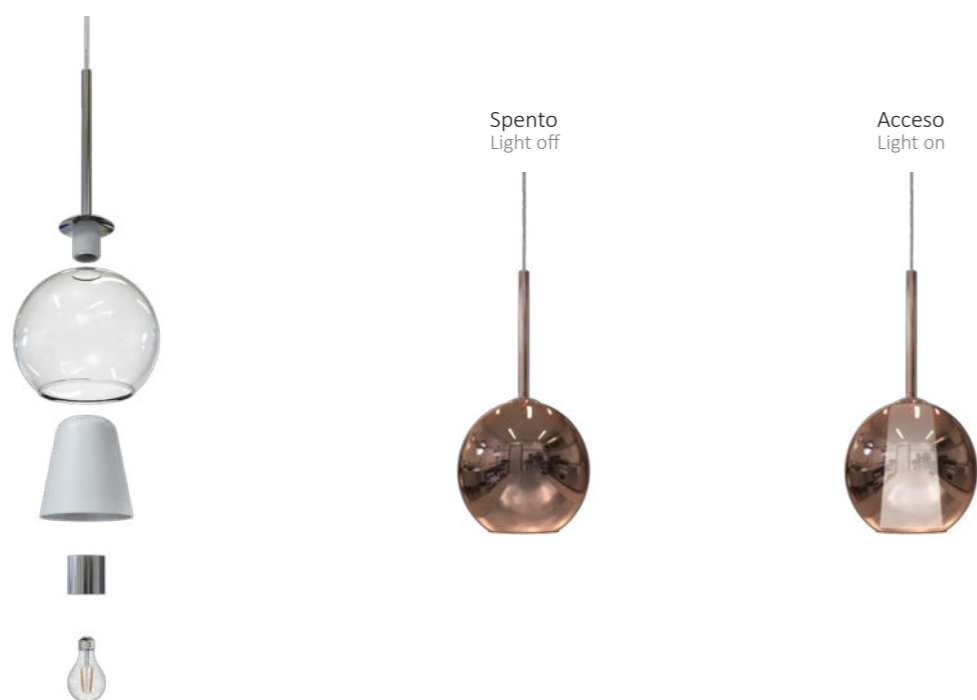

Il cono accessorio è un'aggiunta facoltativa per la lampada Infinity, che può essere installato in qualsiasi momento, anche successivo all'acquisto. Questo permette di personalizzare l'aspetto e l'illuminazione della lampada a piacimento, offrendo flessibilità e versatilità nell'arredamento.

The cone accessory is optional for the Infinity lamp and can be installed at any time, also after purchase. This allows for personalization of the lamp's appearance and lighting, offering flexibility and versatility in interior design.

Installazione Infinity con accessorio
Infinity installation with accessory