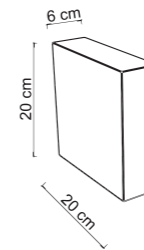

8149 DOMINO/20
Power 18W Led Integrated
Input 220/240 V- 50/60Hz
Kelvin 3000
Dimmable No
Real Lumen 1340
CRI 90
IP 20
Weight N: 1,6kg G: 1,7kg
Volume 0,0048 m³