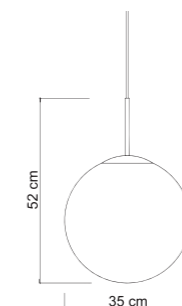

Articolo NON completo di base, verifica compatibilità da pag. 506
Base do not included, check compatibily from page 506

L R RE I T Z

9375 EVA/45 P
9382 EVA/45 F
9399 EVA/45 BR

Power 1 x max 26W
Input 220/240 V- 50/60Hz
Lampholder E27 - Bulb not included
IP 20
L. Wire 500 cm
Weight N: 3,0kg G: 3,9kg
Volume 0,1663 m3