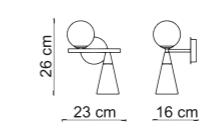

2918	MIKADO/S
Power	3 x max 12W 6 x max 9W
Input	220/240 V- 50/60Hz
Lampholder	E14, G9 - Bulb included
IP	20
Weight	N: 4,7kg G: 5,8kg
Volume	0,1235 m³
33830	MIKADO/SL
Power	1 x max 12W 2 x max 9W
Input	220/240 V- 50/60Hz
Lampholder	E14, G9 - Bulb included
IP	20
Weight	N: 2,1kg G: 2,8kg
Volume	0,0681 m³
2925	MIKADO/A
Power	1 x max 12W 1 x max 9W
Input	220/240 V- 50/60Hz
Lampholder	E14, G9 - Bulb included
IP	20
Weight	N: 1,5kg G: 1,8kg
Volume	0,0368 m³