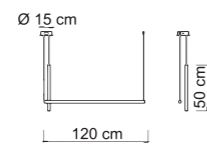

Articolo compatibile con Sikrea Dynamic Dimmer + (cod. 4868)
Article compatible with Sikrea Dynamic Dimmer + (cod. 4868)

7685   **KIRA/S2**

Power   75W Led Integrated
Input   220/240 V- 50/60Hz
Kelvin   Sikrea Dynamic Dimmer
Dimmable   Yes
Real Lumen   Dimmable Max 4820
CRI   90
IP   20
L. Wire   150 cm
Weight   N: 2,6kg G: 3,4kg
Volume   0,0471 m³