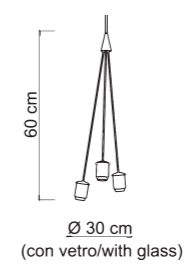

TAVOLA FINITURE :
Table of Finishes :

Struttura Frame	Cromo Chrome	
Diffusore Diffuser	Cristallo Crystal	C
	Ambra Amber	A
	Fumè Smoky	F
	Oro Gold	O
	Rame Copper	R
Cavo Wire	Trasparente Transparent	

6411 PERLA/S
Power 3 x max 12W
Input 220/240 V - 50/60Hz
Lampholder E14 - Bulb not included
IP 20
L. Wire 350 cm
Weight N: 0,3kg G: 0,4kg
Volume 0,0022 m³

Articolo NON completo di base, verifica compatibilità da pag. 506
Base do not included, check compatibility from page 506

L R I T Z

Vetro venduto separatamente, da ordinare per completare la lampada.
Glass sold separately, to be ordered to complete the lamp.

- 6206 VETRO/C
- 4486 VETRO/A
- 2213 VETRO/F
- 6220 VETRO/O
- 6237 VETRO/R