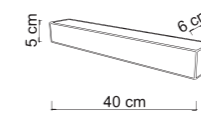

8132 DOMINO/A40
Power 10W Led Integrated
Input 220/240 V- 50/60Hz
Kelvin 3000
Dimmable No
Real Lumen 760
CRI 90
IP 20
Weight N: 1,3kg G: 1,4kg
Volume 0,0045 m³