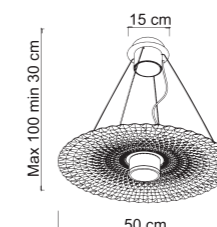

DOWNLOAD AREA:

9986
 9979
 Power
 Input
 Lampholder
 IP
 L. Wire
 Weight
 Volume

LEDY/B
 LEDY/N
 3 x max 9W
 220/240 V- 50/60Hz
 GX53 - Bulb included
 20
 100 cm
 N: 1,3kg G: 2,2kg
 0,0942 m³

LIAM

LIAM

La sospensione Liam è un'elegante lampada dal design innovativo ed eclettico, caratterizzata da un elemento ornamentale verticale unico. Realizzata con un profilo in alluminio estruso circolare, questa lampada si distingue per la sua personalità e originalità. Grazie alla sua versatilità, può essere facilmente composta e personalizzata attraverso l'installazione in diverse tipologie di basi a soffitto. Liam offre un'illuminazione raffinata e moderna, conferendo un tocco di stile unico a qualsiasi ambiente.