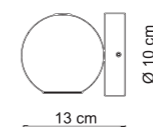

7500	MELINA/S1 B
7548	MELINA/S1 OS
7517	MELINA/S1 N
7531	MELINA/S1 NP
7524	MELINA/S1 RS

Power	1 x max 26W
Input	220/240 V- 50/60Hz
Lampholder	E27 Included
IP	20
L. Wire	400 cm
Weight	N: 0,5kg G: 0,6kg
Volume	0,0108 m³

Articolo NON completo di base, verifica compatibilità da pag. 506
Base do not included, check compatibility from page 506

L E R R E I T Z

7555	MELINA/A B
7593	MELINA/A OS
7562	MELINA/A N
7586	MELINA/A NP
7579	MELINA/A RS

Power	1 x max 26W
Input	220/240 V- 50/60Hz
Lampholder	E27 Included
IP	20
Weight	N: 0,3kg G: 0,4kg
Volume	0,0100 m³

7609	MELINA/L B
7647	MELINA/L OS
7616	MELINA/L N
7630	MELINA/L NP
7623	MELINA/L RS

Power	1 x max 26W
Input	220/240 V- 50/60Hz
Lampholder	E27 Included
IP	20
Weight	N: 0,8kg G: 0,9kg
Volume	0,0096 m³

MATERIALI :
Materials :

Struttura Frame	Metallo Metal
Diffusore Diffuser	Sorgente luminosa Light Source
Cavo Wire	PVC PVC

TAVOLA FINITURE :
Table of Finishes :

Struttura Frame	<table border="0"> <tr><td>○ Bianco Opaco Matt White</td><td>B</td></tr> <tr><td>● Ottone Spazzolato Nero Opaco</td><td>OS</td></tr> <tr><td>● Nero Opaco Matt Black</td><td>N</td></tr> <tr><td>● Nero Perla Pearl Black</td><td>NP</td></tr> <tr><td>● Rame Spazzolato Brushed Copper</td><td>RS</td></tr> </table>
Cavo Wire	○ Trasparente Transparent

DOWNLOAD AREA: