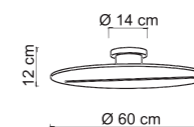

Articolo compatibile con Sikrea Dynamic Dimmer + (cod. 4868)
Article compatible with Sikrea Dynamic Dimmer + (cod. 4868)

7067 KOI/PA60 O
7074 KOI/PA60 N

Power 23W Led Integrated
Input 220/240 V- 50/60Hz
Kelvin Sikrea Dynamic Dimmer
Dimmable Yes
Real Lumen Dimmable Max 1719
CRI 90
IP 20
Weight N: 3,7kg G: 4,8kg
Volume 0,0714 m³