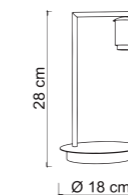

6282 SARA/L B
6817 SARA/L N
Power 1 x max 12W
Input 220/240 V- 50/60Hz
Lampholder E27 - Bulb not included
IP 20
Weight N: 0,8kg G: 1,3kg
Volume 0,0150 m³