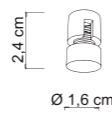

Nottolino grande Big cable stop

4484 NOTTOLINO/G N Nero opaco - Matt black

4491 NOTTOLINO/G OV Oro verniciato - Painted gold