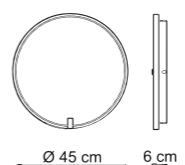

Articolo compatibile con Sikrea Dynamic Dimmer + (cod. 4868)
Article compatible with Sikrea Dynamic Dimmer + (cod. 4868)

6879 OSLO/PA45 B
6886 OSLO/PA45 N
6893 OSLO/PA45 O

Power 33W Led Integrated
Input 220/240 V- 50/60Hz
Kelvin Sikrea Dynamic Dimmer
Dimmable Yes
Real Lumen Dimmable Max 2280
CRI 90
IP 20
Weight N: 2,6kg G: 3,0kg
Volume 0,0301m³