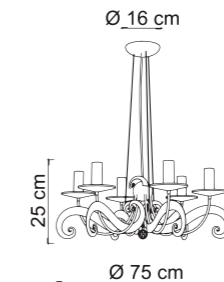

DOWNLOAD AREA:

SOFIA

3541 SOFIA/S
 Power 6 x max 12W
 Input 220/240 V- 50/60Hz
 Lampholder E14 - Bulb not included
 IP 20
 L. Wire 120 cm
 Weight N: 4,2kg G: 5,6kg
 Volume 0,1464 m³

3538 SOFIA/A
 Power 1 x max 26W
 Input 220/240 V- 50/60Hz
 Lampholder E27 - Bulb not included
 IP 20
 Weight N: 1,1kg G: 1,9kg
 Volume 0,0218 m³