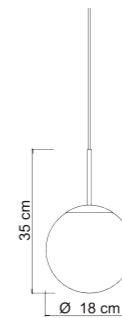

9344 EVA/18 P
9351 EVA/18 F
9368 EVA/18 BR

Power 1 x max 26W
Input 220/240 V- 50/60Hz
Lampholder E27 - Bulb not included
IP 20
L. Wire 500 cm
Weight N: 0,8kg G: 1,2kg
Volume 0,0156 m3

Articolo NON completo di base, verifica compatibilità da pag. 506
Base do not included, check compatibily from page 506

L E R RE I T Z

8552 EVA/25 P
5869 EVA/25 F
8545 EVA/25 BR

Power 1 x max 26W
Input 220/240 V- 50/60Hz
Lampholder E27 - Bulb not included
IP 20
L. Wire 500 cm
Weight N: 1,5kg G: 2,0kg
Volume 0,0541 m3