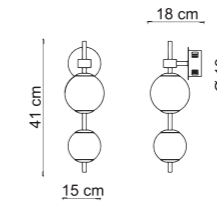

4110

TOLOMEO/A

Power 12W Led Integrated
Input 220/240 V- 50/60Hz
Kelvin 4000
Dimmable No
Real Lumen 810
CRI 90
IP 20
Weight N: 2,8kg G: 3,4kg
Volume 0,0218 m³