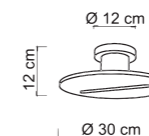

Articolo compatibile con Sikrea Dynamic Dimmer + (cod. 4868)
Article compatible with Sikrea Dynamic Dimmer + (cod. 4868)

7029 KOI/PA30 O
7036 KOI/PA30 N

Power 10W Led Integrated
Input 220/240 V- 50/60Hz
Kelvin Sikrea Dynamic Dimmer
Dimmable Yes
Real Lumen Dimmable Max 805
CRI 90
IP 20
Weight N: 1,6kg G: 2,0kg
Volume 0,0174 m³