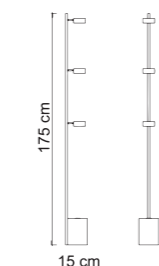

Le collezioni di lampade Point offrono un design contemporaneo e basilare, adattabile a qualsiasi stile di arredamento. Le fonti luminose GX53 sono orientabili, consentendo una completa illuminazione degli ambienti. Queste lampade combinano funzionalità e estetica, offrendo soluzioni di illuminazione versatili per tutti i gusti.

The Point lamp collections offer a current and basic design that is adaptable to all tastes. The GX53 light sources are adjustable, allowing for full illumination of any space. These lamps combine functionality and aesthetics, providing versatile lighting solutions for everyone's preferences.

MATERIALI :
Materials :

Struttura Frame	Metallo Metal
Diffusore Diffuser	Sorgente luminosa Light source
Cavo Wire	PVC PVC

TAVOLA FINITURE :
Table of Finishes :

Struttura Frame	● Nero Opaco Matt black
Cavo Wire	● Nero Black

DOWNLOAD AREA: