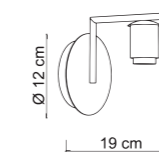

6275 SARA/A B
6831 SARA/A N
Power 1 x max 12W
Input 220/240 V- 50/60Hz
Lampholder E14 - Bulb not included
IP 20
Weight N: 0,3kg G: 0,6kg
Volume 0,0080 m³