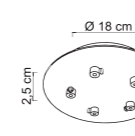

2772	FOCUS/B2
Modularity	2 x FOCUS
Weight	N: 0,3kg G: 0,4kg
Volume	0,0035 m ³
Finitura	Nero Opaco

2789	FOCUS/B3
Modularity	3 x FOCUS
Weight	N: 0,3kg G: 0,4kg
Volume	0,0050 m ³
Finitura	Nero Opaco

2789	FOCUS/B5
Modularity	3 x FOCUS
Weight	N: 0,4kg G: 0,5kg
Volume	0,0062 m ³
Finitura	Nero Opaco