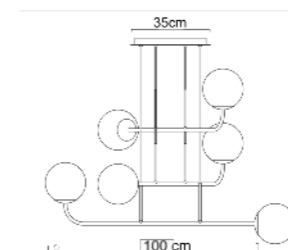

1pz vetro Ø18cm venduto separatamente, da ordinare per completare la lampada.

1pc Ø18cm glass sold separately, to be ordered to complete the lamp.

8613 EVA/P
 Power 1 x max 26W
 Input 220/240 V- 50/60Hz
 Lampholder E27 - Bulb not included
 IP 20
 Weight N: 6,4kg G: 8,8kg
 Volume 0,01810 m3

1pz vetro Ø25cm venduto separatamente, da ordinare per completare la lampada.

1pc Ø25cm glass sold separately, to be ordered to complete the lamp.

8651 EVA/L
 Power 1 x max 26W
 Input 220/240 V- 50/60Hz
 Lampholder E27 - Bulb not included
 Dimmer Yes, dimmer inside
 IP 20
 Weight N: 1,4kg G: 2,0kg
 Volume 0,0270 m3

1pz vetro Ø25cm venduto separatamente, da ordinare per completare la lampada.

1pc Ø25cm glass sold separately, to be ordered to complete the lamp.

1102 EVA/S
 Power 6 x max 26W
 Input 220/240 V- 50/60Hz
 Lampholder E27 - Bulb not included
 IP 20
 L. Wire 200 cm
 Weight N: 2,0kg G: 3,1kg
 Volume 0,0880 m3

6pz Vetro Ø18cm venduto separatamente, da ordinare per completare la lampada.

6pcs Ø18cm glass sold separately, to be ordered to complete the lamp.

1119 EVA/SL
 Power 2 x max 26W
 Input 220/240 V- 50/60Hz
 Lampholder E27 - Bulb not included
 IP 20
 L. Wire 200 cm
 Weight N: 1,8kg G: 2,9kg
 Volume 0,0690 m3