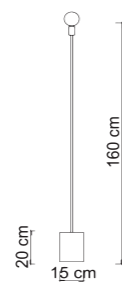

7463 ANNA/P
Power 1 x max 26W
Input 220/240 V- 50/60Hz
Lampholder E27 - Bulb not included
IP 20
Weight N: 5,0kg G: 5,5kg
Volume 0,0723 m³