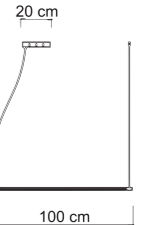

2246	ELIA/S O
2239	ELIA/S N
Power	18W Led Integrated
Input	220/240 V- 50/60Hz
Kelvin	3000
Dimmable	No
Real Lumen	1179
CRI	85
IP	20
L. Wire	120 cm
Weight	N: 0,8kg G: 1,2kg
Volume	0,0266 m³