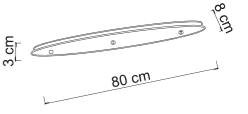

BASI ELLITTICA per sospensioni con LED INTEGRATO (driver incluso)

ELLIPTICAL BASES for suspensions with INTEGRATED LED (driver included)

0938 BASE/3E B LED Bianco opaco - Matt white

0945 BASE/3E C LED Cromo - Chrome

0440 BASE/3E OS LED Ottone spazzolato - Brushed brass

4620 BASE/3E N LED Nero opaco - Matt black

Base ellittica - Elliptical base
3 punti luce - 3 lights
L 80 X 13 X h 2,5 cm