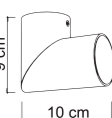

3458	LINK/P B
4561	LINK/P N
Power	1 x max 9W
Input	220/240 V- 50/60Hz
Lampholder	GU10 - Bulb included
IP	20
Weight	N: 0,3kg G: 0,4kg
Volume	0,003 m³