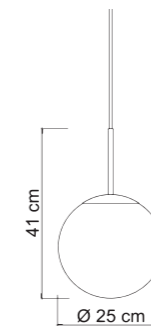

Articolo NON completo di base, verifica compatibilità da pag. 506
Base do not included, check compatibily from page 506

L E R RE I T Z

8583 EVA/35 P
8590 EVA/35 F
8576 EVA/35 BR

Power 1 x max 26W
Input 220/240 V- 50/60Hz
Lampholder E27 - Bulb not included
IP 20
L. Wire 500 cm
Weight N: 2,0kg G: 3,0kg
Volume 0,0911 m3