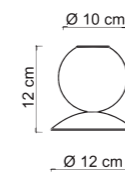

7609	MELINA/L B
7647	MELINA/L OS
7616	MELINA/L N
7630	MELINA/L NP
7623	MELINA/L RS

Power	1 x max 26W
Input	220/240 V- 50/60Hz
Lampholder	E27 Included
IP	20
Weight	N: 0,8kg G: 0,9kg
Volume	0,0096 m³