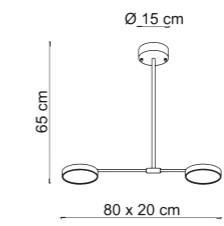

1980 **ADAM/A**
 Power 9W Led Integrated
 Input 220/240 V - 50/60Hz
 Kelvin 3000
 Dimmable No
 Real Lumen 749
 CRI 85
 IP 20
 Weight N: 0,3kg G: 0,4kg
 Volume 0,0052 m³

Una collezione dal design attuale e basilco, la cui semplicità la rende adatta ad illuminare qualsiasi spazio. Adam è costituita da una montatura in metallo nero con dettagli in ottone spazzolato, ed un diffusore in acrilico, il quale espande in modo uniforme la luce Led.