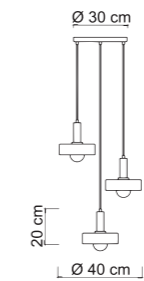

CAMILLA/3R

3 x max 26W
220/240 V- 50/60Hz
E27 - Bulb not included
20
120 cm
N: 3,0kg G: 4,0kg
0,0437 m³

2031

Power
Input
Lampholder
IP
L. Wire
Weight
Volume