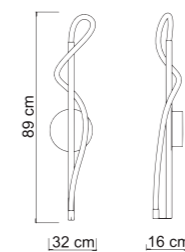

Articolo compatibile con Sikrea Dynamic Dimmer + (cod. 4868)
Article compatible with Sikrea Dynamic Dimmer + (cod. 4868)

33878 NOEMI/L B
33915 NOEMI/L O

Power 22W Led Integrated
Input 220/240 V- 50/60Hz
Kelvin Sikrea Dynamic Dimmer
Dimmable Yes
Real Lumen Dimmable Max 1470
CRI 85
IP 20
Weight N: 2,1kg G: 2,3kg
Volume 0,0261 m³