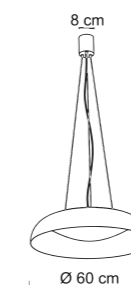

33977

ALOHA/S

Power 36W Led Integrated
Input 220/240 V- 50/60Hz
Kelvin Sikrea Dynamic Dimmer
Dimmable Yes
Real Lumen Dimmable Max 2620
CRI 85
IP 20
L. Wire 150 cm
Weight N: 5,5kg G: 7,1kg
Volume 0,1245 m³