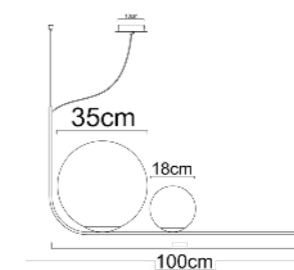

1pz vetro Ø18cm venduto separatamente, da ordinare per completare la lampada.

1pc Ø18cm glass sold separately, to be ordered to complete the lamp.

8613 EVA/P
 Power 1 x max 26W
 Input 220/240 V- 50/60Hz
 Lampholder E27 - Bulb not included
 IP 20
 Weight N: 6,4kg G: 8,8kg
 Volume 0,01810 m3

1pz vetro Ø25cm venduto separatamente, da ordinare per completare la lampada.

1pc Ø25cm glass sold separately, to be ordered to complete the lamp.

8651 EVA/L
 Power 1 x max 26W
 Input 220/240 V- 50/60Hz
 Lampholder E27 - Bulb not included
 Dimmer Yes, dimmer inside
 IP 20
 Weight N: 1,4kg G: 2,0kg
 Volume 0,0270 m3

1pz vetro Ø25cm venduto separatamente, da ordinare per completare la lampada.

1pc Ø25cm glass sold separately, to be ordered to complete the lamp.

1102 EVA/S
 Power 6 x max 26W
 Input 220/240 V- 50/60Hz
 Lampholder E27 - Bulb not included
 IP 20
 L. Wire 200 cm
 Weight N: 2,0kg G: 3,1kg
 Volume 0,0880 m3

6pz Vetro Ø18cm venduto separatamente, da ordinare per completare la lampada.

6pcs Ø18cm glass sold separately, to be ordered to complete the lamp.

1119 EVA/SL
 Power 2 x max 26W
 Input 220/240 V- 50/60Hz
 Lampholder E27 - Bulb not included
 IP 20
 L. Wire 200 cm
 Weight N: 1,8kg G: 2,9kg
 Volume 0,0690 m3