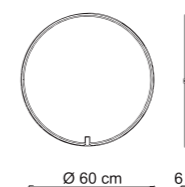

2628 OSLO/120 B
2611 OSLO/120 N
2529 OSLO/120 O

Power 68W Led Integrated
Input 220/240 V- 50/60Hz
Kelvin Sikrea Dynamic Dimmer
Dimmable Yes
Real Lumen Dimmable Max 4460
CRI 90
IP 20
L. Wire 100cm
Weight N: 3,8 kg G: 4,4kg
Volume 0,1975 m³

Articolo compatibile con Sikrea Dynamic Dimmer + (cod. 4868)
Article compatible with Sikrea Dynamic Dimmer + (cod. 4868)

5896 OSLO/90 B
5902 OSLO/90 N
5919 OSLO/90 O

Power 52W Led Integrated
Input 220/240 V- 50/60Hz
Kelvin Sikrea Dynamic Dimmer
Dimmable Yes
Real Lumen Dimmable Max 3392
CRI 90
IP 20
L. Wire 100 cm
Weight N: 2,8kg G: 3,6kg
Volume 0,1083 m³

Articolo compatibile con Sikrea Dynamic Dimmer + (cod. 4868)
Article compatible with Sikrea Dynamic Dimmer + (cod. 4868)

2499 OSLO/A B
2505 OSLO/A N
2512 OSLO/A O

Power 16W Led Integrated
Input 220/240 V- 50/60Hz
Kelvin Sikrea Dynamic Dimmer
Dimmable Yes
Real Lumen Dimmable Max 1045
CRI 90
IP 20
Weight N: 0,5kg G: 0,7kg
Volume 0,0102 m³

Articolo compatibile con Sikrea Dynamic Dimmer + (cod. 4868)
Article compatible with Sikrea Dynamic Dimmer + (cod. 4868)

6930 OSLO/PA80 B
6947 OSLO/PA80 N
6954 OSLO/PA80 O

Power 60W Led Integrated
Input 220/240 V- 50/60Hz
Kelvin Sikrea Dynamic Dimmer
Dimmable Yes
Real Lumen Dimmable Max 3790
CRI 90
IP 20
Weight N: 4,0 kg G: 5,1kg
Volume 0,0867 m³

Articolo compatibile con Sikrea Dynamic Dimmer + (cod. 4868)
Article compatible with Sikrea Dynamic Dimmer + (cod. 4868)

6909 OSLO/PA60 B
6916 OSLO/PA60 N
6923 OSLO/PA60 O

Power 45W Led Integrated
Input 220/240 V- 50/60Hz
Kelvin Sikrea Dynamic Dimmer
Dimmable Yes
Real Lumen Dimmable Max 2980
CRI 90
IP 20
Weight N: 3,6kg G: 4,3kg
Volume 0,0507 m³

Articolo compatibile con Sikrea Dynamic Dimmer + (cod. 4868)
Article compatible with Sikrea Dynamic Dimmer + (cod. 4868)