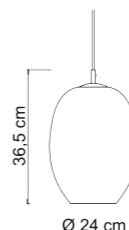

9238 IRIDE/P
Power 1 x max 26W
Input 220/240 V - 50/60Hz
Lampholder E27 - Bulb not included
IP 20
L. Wire 400 cm
Weight N: 0,7kg G: 0,9kg
Volume 0,0218 m³

Articolo NON completo di base, verifica compatibilità da pag. 506
Base do not included, check compatibility from page 506

L E R RE I A T Z

9245 IRIDE/G
Power 1 x max 26W
Input 220/240 V - 50/60Hz
Lampholder E27 - Bulb not included
IP 20
L. Wire 400 cm
Weight N: 0,9kg G: 1,1kg
Volume 0,0405 m³

Articolo NON completo di base, verifica compatibilità da pag. 506
Base do not included, check compatibility from page 506

L E R RE I A T Z

MATERIALI :
Materials :

Struttura Frame	Metallo Metal
Diffusore Diffuser	Vetro Glass
Cavo Wire	PVC PVC

TAVOLA FINITURE :
Table of Finishes :

Struttura Frame	Cromo Chrome
Diffusore Diffuser	Iridescente Iridescent
Cavo Wire	Trasparente Transparent

DOWNLOAD AREA: