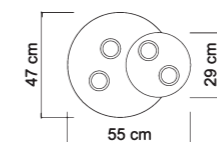

Entrambi i modelli Ghost sono dotati di portalampane GX53 rivolto verso il soffitto per creare anche un effetto di luce indiretta.

Both Ghost models are equipped with GX53 lamp holders directed towards the ceiling to create an indirect lighting effect.

9535 GHOST/PLP
Power 5 x max 9W
Input 220/240 V- 50/60Hz
Lampholder GX53 - Bulb included
IP 20
Weight N: 4,2kg G: 5,7kg
Volume 0,0818 m³