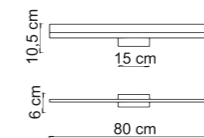

Articolo compatibile con Sikrea Dynamic Dimmer + (cod. 4868)
Article compatible with Sikrea Dynamic Dimmer + (cod. 4868)

2604 LINEAR/800
Power 19W Led Integrated
Input 220/240 V- 50/60Hz
Kelvin Sikrea Dynamic Dimmer
Dimmable Yes
Real Lumen Dimmable Max 1243
CRI 90
IP 20
Weight N: 1,0kg G: 1,4kg
Volume 0,0200 m³