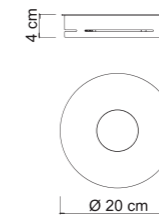

9153 TALIA/R B
9160 TALIA/R P
Power 1 x max 9W
Input 220/240 V- 50/60Hz
Lampholder GX53 - Bulb included
IP 20
Weight N: 0,9kg G: 1,7kg
Volume 0,0062 m³