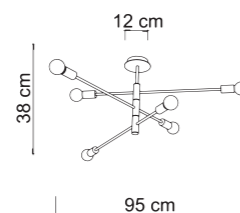

7401 ANNA/PL6
Power 6 x max 26W
Input 220/240 V- 50/60Hz
Lampholder E27 - Bulb not included
IP 20
Weight N: 1,3kg G: 1,5kg
Volume 0,0430 m³

2061 ANNA/A
Power 1 x max 26W
Input 220/240 V- 50/60Hz
Lampholder E27 - Bulb not included
IP 20
Weight N: 0,4kg G: 0,6kg
Volume 0,0136 m³