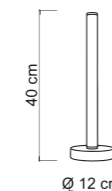

Articolo per composizioni personalizzate.

Item for custom compositions.

1027   **KIRA/CO**

Power   25W Led- Driver not included
Input   220/240 V- 50/60Hz
Kelvin   Sikrea Dynamic Dimmer
Dimmable   Yes
Real Lumen   Dimmable Max 1625
CRI   90
IP   20
L. Wire   400 cm
Weight   N: 1,0kg G: 1,3kg
Volume   0,0174 m³

Articolo NON completo di base, verifica compatibilità da pag. 506
Base do not included, check compatibility from page 506

7654   **KIRA/S1**

Power   25W Led Integrated
Input   220/240 V- 50/60Hz
Kelvin   Sikrea Dynamic Dimmer
Dimmable   Yes
Real Lumen   Dimmable Max 1625
CRI   90
IP   20
L. Wire   400 cm
Weight   N: 1,0kg G: 1,3kg
Volume   0,0174 m³

Articolo compatibile con Sikrea Dynamic Dimmer + (cod. 4868)
Article compatible with Sikrea Dynamic Dimmer + (cod. 4868)

7661   **KIRA/SL**

Power   60W Led Integrated
Input   220/240 V- 50/60Hz
Kelvin   Sikrea Dynamic Dimmer
Dimmable   Yes
Real Lumen   Dimmable Max 3950
CRI   90
IP   20
L. Wire   150 cm
Weight   N: 2,1kg G: 2,8kg
Volume   0,0436 m³

Articolo compatibile con Sikrea Dynamic Dimmer + (cod. 4868)
Article compatible with Sikrea Dynamic Dimmer + (cod. 4868)

7685   **KIRA/S2**

Power   75W Led Integrated
Input   220/240 V- 50/60Hz
Kelvin   Sikrea Dynamic Dimmer
Dimmable   Yes
Real Lumen   Dimmable Max 4820
CRI   90
IP   20
L. Wire   150 cm
Weight   N: 2,6kg G: 3,4kg
Volume   0,0471 m³

Articolo compatibile con Sikrea Dynamic Dimmer + (cod. 4868)
Article compatible with Sikrea Dynamic Dimmer + (cod. 4868)

4769   **KIRA/S3L**

Power   75W Led Integrated
Input   220/240 V- 50/60Hz
Kelvin   Sikrea Dynamic Dimmer
Dimmable   Yes
Real Lumen   Dimmable Max 4875
CRI   90
IP   20
L. Wire   400 cm
Weight   N: 3,6kg G: 4,3kg
Volume   0,0318 m³

Articolo compatibile con Sikrea Dynamic Dimmer + (cod. 4868)
Article compatible with Sikrea Dynamic Dimmer + (cod. 4868)