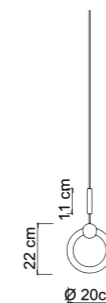

9214 LAYLA/CO
Power 11W Led- Driver not included
Input 220/240 V- 50/60Hz
Kelvin Sikrea Dynamic Dimmer
Dimmable Yes
Real Lumen Dimmable Max 818
CRI 90
IP 20
L. Wire 500 cm
Weight N: 0,5kg G: 1,4kg
Volume 0,0110 m³

Articolo NON completo di base, verifica compatibilità da pag. 506
Base do not included, check compatibily from page 506

L E R R E I +

9221 LAYLA/S1
Power 11W Led Integrated
Input 220/240 V- 50/60Hz
Kelvin Sikrea Dynamic Dimmer
Dimmable Yes
Real Lumen Dimmable Max 818
CRI 90
IP 20
L. Wire 200 cm
Weight N: 0,8kg G: 1,6kg
Volume 0,0122 m³