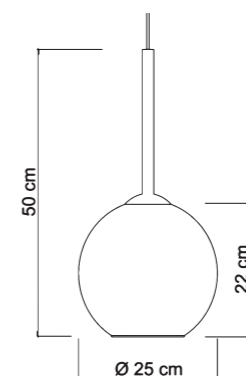

Articolo NON completo di base, verifica compatibilità da pag. 506
Base do not included, check compatibly from page 506

L R RE I T Z

MATERIALI :
Materials :

Struttura Frame	Metallo Metal
Diffusore Diffuser	Vetro Glass
Cavo Wire	PVC PVC

TAVOLA FINITURE :
Table of Finishes :

Struttura Frame	↓ Oro chiaro per vetro ambra Light gold with amber glass
	↓ Cromo per vetro cristallo Chrome with crystal glass
	↓ Cromo nero per vetro fumè Black chrome with smoky glass
	↓ Rame per vetro rame Copper with copper glass
	↓ Oro per vetro oro Gold with gold glass

Diffusore Diffuser	● Ambra Amber	A
	● Cristallo Crystal	C
	● Fumè Smoky	F
	● Rame Copper	R
	● Oro Gold	O

Cavo Wire	○ Trasparente Transparent

DOWNLOAD AREA: