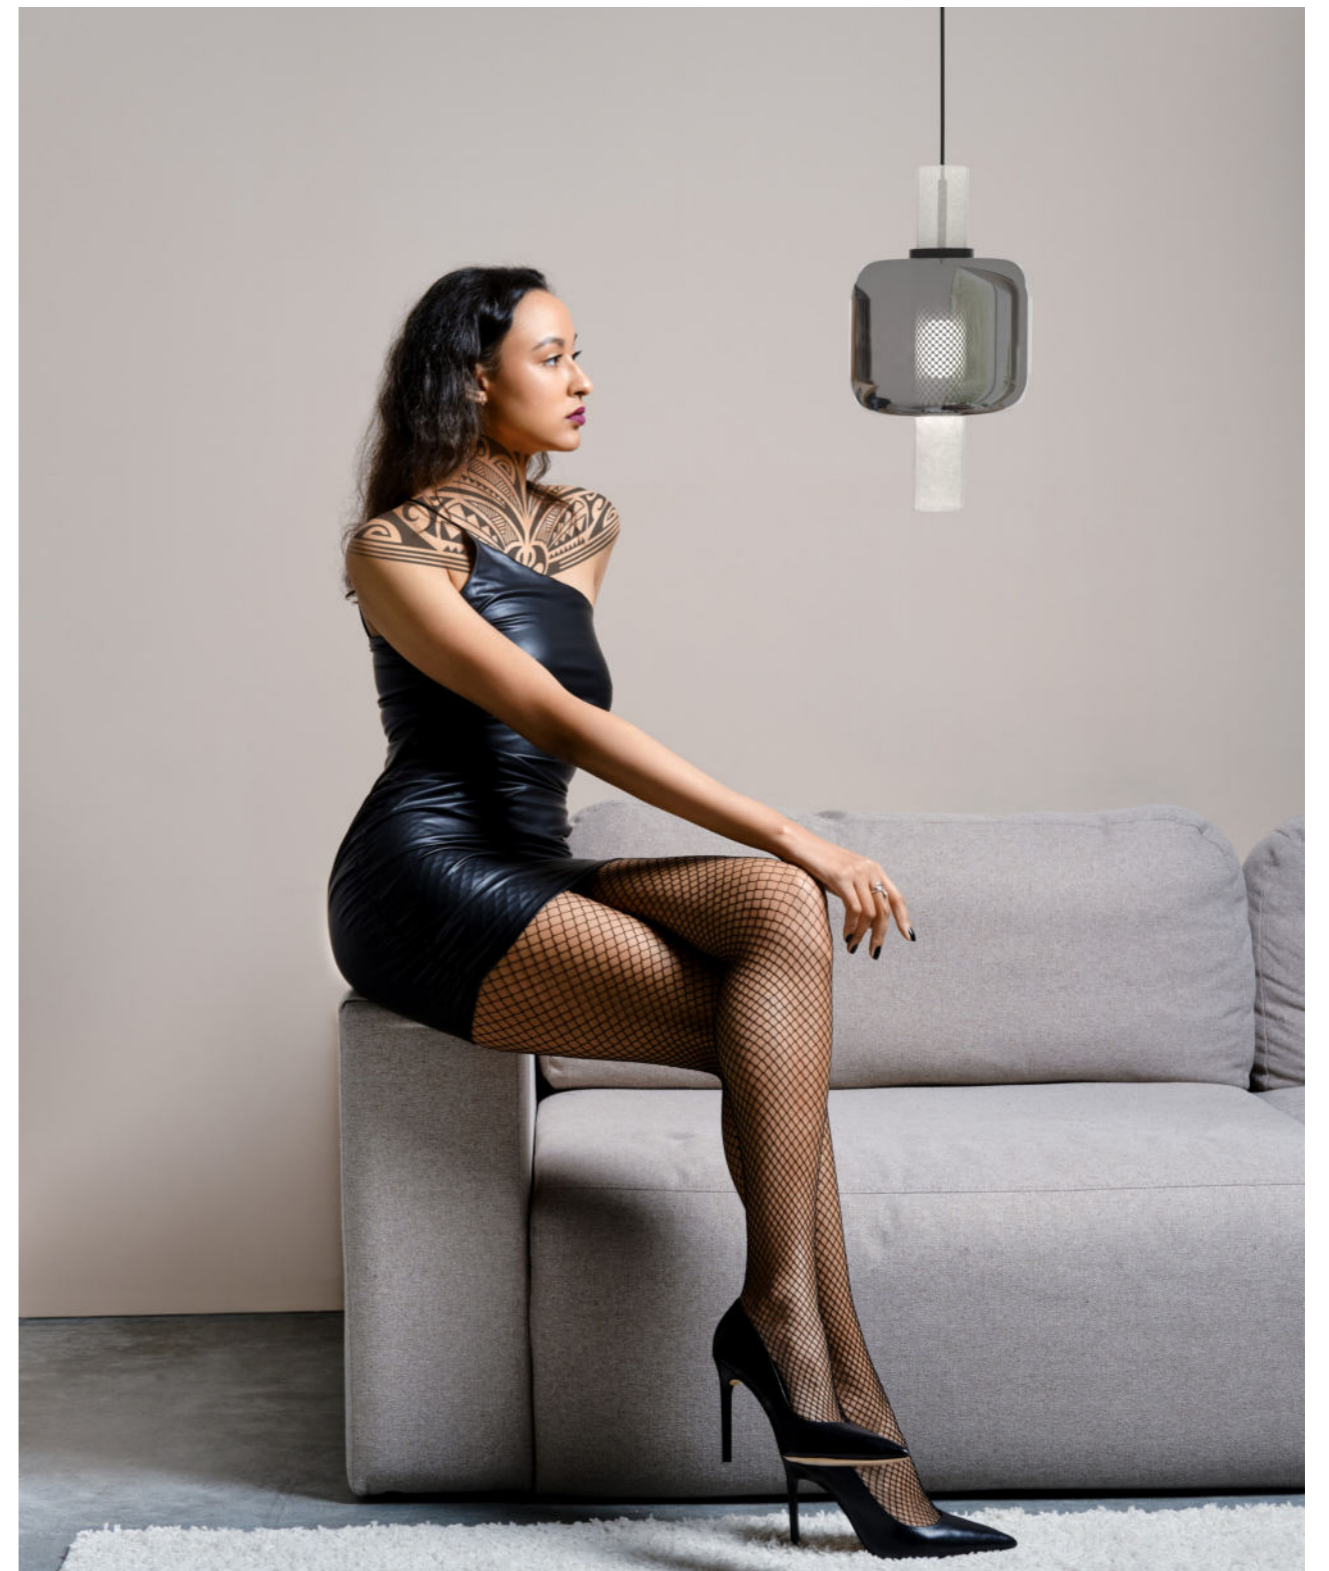

ZHEN

Zhen, la lampada dai sentori orientali, è un'elegante sospensione in vetro decorata da un secondo vetro esterno e un tubo metallico interno inciso al laser per un effetto di diffusione uniforme della luce. Le sue dimensioni equilibrate e le finiture curate la rendono perfetta per qualsiasi ambiente. Grazie a Zhen sarà possibile aggiungere un tocco di raffinatezza e fascino unico a ogni spazio.

Zhen, the lamp with oriental hints, is an elegant glass pendant adorned with an outer glass and an internally laser-engraved metal tube for a uniform light diffusion effect. Its balanced dimensions and meticulous finishes make it perfect for any environment. With Zhen, you can add a touch of refinement and unique charm to every space.