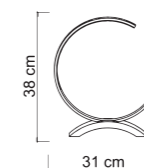

2420	LUX
Power	56W Led Integrated
Input	220/240 V- 50/60Hz
Kelvin	Sikrea Dynamic Dimmer
Dimmable	Yes
Real Lumen	Dimmable Max 3684
CRI	90
IP	20
L. Wire	110 cm
Weight	N: 3,2kg G: 3,8kg
Volume	0,03610 m³

Articolo compatibile con Sikrea Dynamic Dimmer + (cod. 4868)
Article compatible with Sikrea Dynamic Dimmer + (cod. 4868)

2437	LUX/L
Power	15W Led Integrated
Input	220/240 V- 50/60Hz
Kelvin	4000
Dimmable	No
Real Lumen	996
CRI	90
IP	20
Weight	N: 1,3kg G: 1,6kg
Volume	0,0197 m³