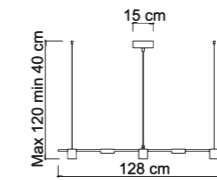

1911	EMMA/6 O
1928	EMMA/6 N
Power	36W Led Integrated
Input	220/240 V- 50/60Hz
Kelvin	3000
Dimmable	No
Real Lumen	2610
CRI	85
IP	20
Weight	N: 2,2kg G: 3,2kg
Volume	0,0634 m ³

MATERIALI : Materials :

Struttura Frame	Metallo Metal
Diffusore Diffuser	Acrilico Acrylic
Cavo Wire	PVC + Acciaio PVC + Steel