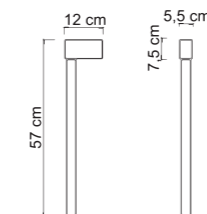

Articolo compatibile con Sikrea Dynamic Dimmer + (cod. 4868)
Article compatible with Sikrea Dynamic Dimmer + (cod. 4868)

7692   **KIRA/L**

Power   20W Led Integrated
Input   220/240 V- 50/60Hz
Kelvin   3000
Dimmable   No
Real Lumen   1286
CRI   90
IP   20
Weight   N: 1,3kg G: 1,6kg
Volume   0,0178 m³