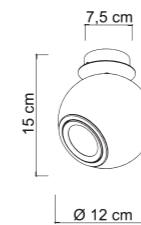

33021	NEMO/B
33243	NEMO/OS
33038	NEMO/N
33052	NEMO/NP
33045	NEMO/RS
Power	1 x max 9W
Input	220/240 V- 50/60Hz
Lampholder	GU10 - Bulb included
IP	20
L. Wire	400 cm
Weight	N: 0,4kg G: 0,5kg
Volume	0,0058 m3

Articolo NON completo di base, verifica compatibilità da pag. 506
Base do not included, check compatibility from page 506

L E R R E I A T Z

9481	NEMO/PL B
9498	NEMO/PL OS
9504	NEMO/PL N
9511	NEMO/PL NP
9528	NEMO/PL RS
Power	1 x max 9W
Input	220/240 V- 50/60Hz
Lampholder	GU10 - Bulb included
IP	20
Weight	N: 0,5kg G: 0,6kg
Volume	0,0062 m3