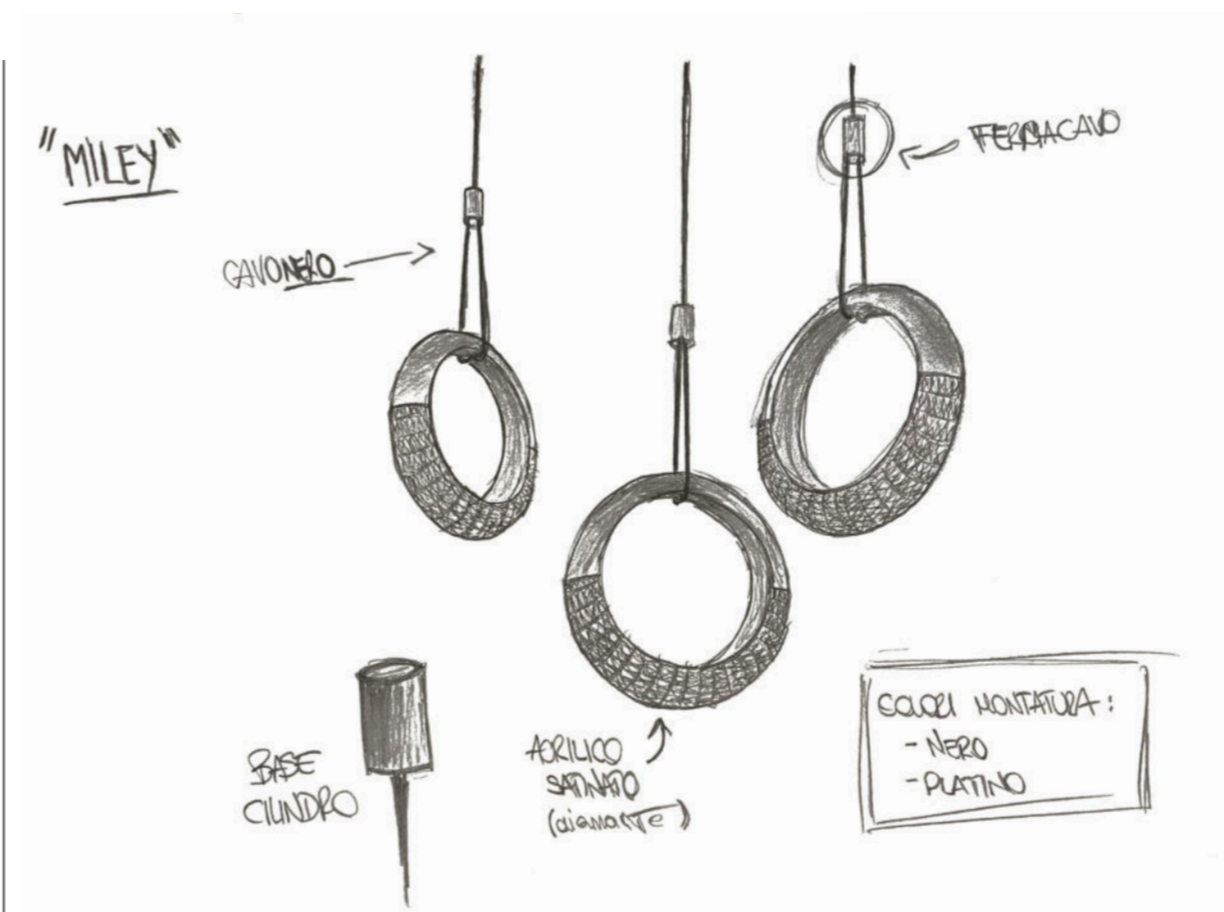

Luce e design si intrecciano, essenziali per chi siamo e come pensiamo.

Dall'unione, dalla determinazione e dall'ispirazione delle nostre menti creative nasce SIKREA Vol. 10, una storia straordinaria di luce e design in perfetta fusione.

I nostri prodotti incarnano armonia, emozioni e tecnologia; progettati per valorizzare gli spazi, rivelano la visione dei nostri designer. Ogni prodotto è studiato e progettato con cura dal team R&S, che porta con sé una vasta esperienza e passione per l'arte del design. Il risultato è un connubio unico tra estetica e funzionalità, offrendo soluzioni luminose innovative e incantevoli, che arricchiscono gli ambienti e le esperienze di chi li vive.

Light and design intertwine, essential to who we are and how we think.

From the union, determination, and inspiration of our creative minds, SIKREA Vol. 10 is born - an extraordinary tale of light and design in perfect fusion.

Our products embody harmony, emotions, and technology; designed to enhance spaces, they reveal the vision of our designers. Each product is carefully studied and crafted by the R&S team, bringing vast experience and passion for the art of design. The result is a unique blend of aesthetics and functionality, offering innovative and enchanting lighting solutions that enrich the environments and experiences of those who inhabit them.