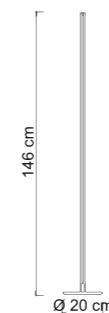

2307	ELIA/P O
2291	ELIA/P N
Power	26W Led Integrated
Input	220/240 V- 50/60Hz
Kelvin	3000
Dimmable	No
Real Lumen	1690
CRI	85
IP	20
Weight	N: 2,6kg G: 2,7kg
Volume	0,0194 m³