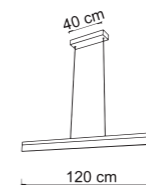

2178 LINEAR
Power 29W Led Integrated
Input 220/240 V- 50/60Hz
Kelvin Sikrea Dynamic Dimmer
Dimmable Yes
Real Lumen Dimmable Max 1890
CRI 90
IP 20
L. Wire 120 cm
Weight N: 2,0kg G: 2,3kg
Volume 0,0320 m³