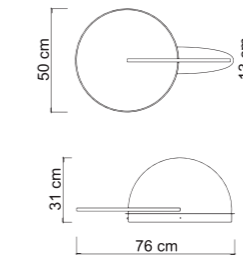

Articolo compatibile con Sikrea Dynamic Dimmer + (cod. 4868)
Article compatible with Sikrea Dynamic Dimmer + (cod. 4868)

9580 NOA/A
Power 18W Led Integrated
Input 220/240 V- 50/60Hz
Kelvin Sikrea Dynamic Dimmer
Dimmable Yes
Real Lumen Dimmable Max 1240
CRI 90
IP 20
Weight N: 2,1kg G: 3,2kg
Volume 0,0344 m³