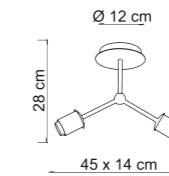

6244 SARA/PL2 B
6800 SARA/PL2 N
Power 2 x max 12W
Input 220/240 V- 50/60Hz
Lampholder E14 - Bulb not included
IP 20
Weight N: 0,6kg G: 0,7kg
Volume 0,0104 m³