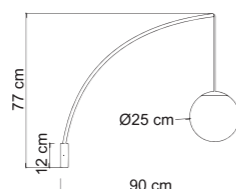

1pz vetro Ø25cm venduto separatamente, da ordinare per completare la lampada.

1pc Ø25cm glass sold separately, to be ordered to complete the lamp.

9276 EVA/AP
 Power 1 x max 26W
 Input 220/240 V- 50/60Hz
 Lampholder E27 - Bulb not included
 IP 20
 Weight N: 1,8kg G: 2,6kg
 Volume 0,0274 m3