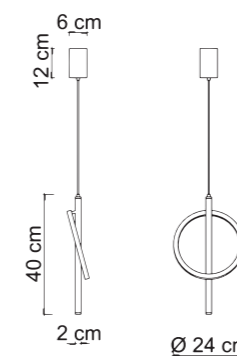

Articolo compatibile con Sikrea Dynamic Dimmer + (cod. 4868)
Article compatible with Sikrea Dynamic Dimmer + (cod. 4868)

+

Articolo completo di
Sikrea Dynamic Dimmer

SDD

MATERIALI :
Materials :

Struttura Frame	Metallo Metal
Diffusore Diffuser	Cover Siliconica Silicon cover
Cavo Wire	Tessuto Fabric

TAVOLA FINITURE :
Table of Finishes :

Struttura Frame	☐ Nero Opaco Nero Opaco	N
	☐ Ottone Spazzolato Nero Opaco	OS
Cavo Wire	☐ Nero Black	

DOWNLOAD AREA: