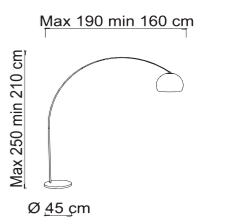

DOWNLOAD AREA:

33656	ARCO
Power	1 x max 26W
Input	220/240 V- 50/60Hz
Lampholder	E27 - Bulb not included
IP	20
Weight	N: 14,2kg G: 16,0kg
Volume	0,2460 m³