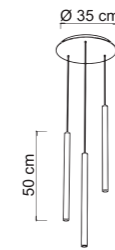

Articolo compatibile con Sikrea Dynamic Dimmer + (cod. 4868)
Article compatible with Sikrea Dynamic Dimmer + (cod. 4868)

4752   **KIRA/S3**

Power   75W Led Integrated
Input   220/240 V- 50/60Hz
Kelvin   Sikrea Dynamic Dimmer
Dimmable   Yes
Real Lumen   Dimmable Max 4875
CRI   90
IP   20
L. Wire   400 cm
Weight   N: 3,4kg G: 4,2kg
Volume   0,0381 m³