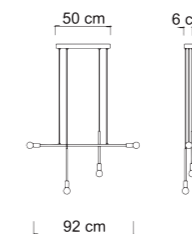

7470 ANNA/4
Power 4 x max 26W
Input 220/240 V- 50/60Hz
Lampholder E27 - Bulb not included
IP 20
Weight N: 0,5kg G: 0,7kg
Volume 0,0102 m³