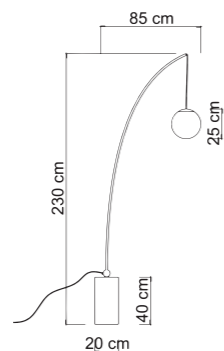

1pz vetro Ø25cm venduto separatamente, da ordinare per completare la lampada.

1pc Ø25cm glass sold separately, to be ordered to complete the lamp.

9276 EVA/AP
 Power 1 x max 26W
 Input 220/240 V- 50/60Hz
 Lampholder E27 - Bulb not included
 IP 20
 Weight N: 1,8kg G: 2,6kg
 Volume 0,0274 m3

1pz vetro Ø18cm venduto separatamente, da ordinare per completare la lampada.

1pc Ø18cm glass sold separately, to be ordered to complete the lamp.

8613 EVA/P
 Power 1 x max 26W
 Input 220/240 V- 50/60Hz
 Lampholder E27 - Bulb not included
 IP 20
 Weight N: 6,4kg G: 8,8kg
 Volume 0,01810 m3

1pz vetro Ø25cm venduto separatamente, da ordinare per completare la lampada.

1pc Ø25cm glass sold separately, to be ordered to complete the lamp.

8651 EVA/L
 Power 1 x max 26W
 Input 220/240 V- 50/60Hz
 Lampholder E27 - Bulb not included
 Dimmer Yes, dimmer inside
 IP 20
 Weight N: 1,4kg G: 2,0kg
 Volume 0,0270 m3

1pz vetro Ø25cm venduto separatamente, da ordinare per completare la lampada.

1pc Ø25cm glass sold separately, to be ordered to complete the lamp.

1102 EVA/S
 Power 6 x max 26W
 Input 220/240 V- 50/60Hz
 Lampholder E27 - Bulb not included
 IP 20
 L. Wire 200 cm
 Weight N: 2,0kg G: 3,1kg
 Volume 0,0880 m3