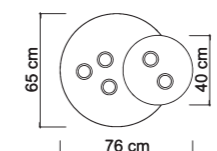

9542 GHOST/PLG
Power 6 x max 9W
Input 220/240 V- 50/60Hz
Lampholder GX53 - Bulb included
IP 20
Weight N: 8,0kg G: 9,5kg
Volume 0,1421 m³