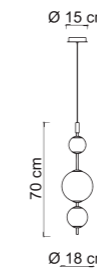

4141

TOLOMEO/S1

Power 18W Led Integrated
Input 220/240 V- 50/60Hz
Kelvin 4000
Dimmable No
Real Lumen 1190
CRI 90
IP 20
L. Wire 120 cm
Weight N: 2,4kg G: 2,6kg
Volume 0,0543 m³