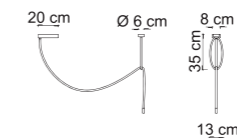

9689

FYLL/PL

Power 32W Led Integrated
Input 220/240 V- 50/60Hz
Kelvin Sikrea Dynamic Dimmer
Dimmable Yes
Real Lumen Dimmable Max 2080
CRI 80
IP 20
Weight N: 2,8kg G: 3,9kg
Volume 0,0360 m³