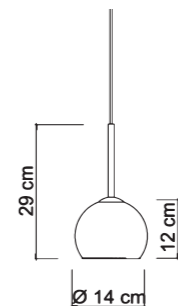

Power 1 x max 12W
 Input 220/240 V- 50/60Hz
 Lampholder E14 - Bulb not included
 IP 20
 L. Wire 400 cm
 Weight N: 0,3kg G: 0,5kg
 Volume 0,0096 m3

Articolo NON completo di base, verifica compatibilità da pag. 506
 Base do not included, check compatibly from page 506