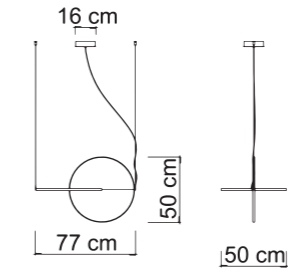

9566 NOA/S
Power 36W Led Integrated
Input 220/240 V- 50/60Hz
Kelvin Sikrea Dynamic Dimmer
Dimmable Yes
Real Lumen Dimmable Max 2480
CRI 90
IP 20
L. Wire 120 cm
Weight N: 6,3kg G: 7,4kg
Volume 0,2541 m³

Articolo compatibile con Sikrea Dynamic Dimmer + (cod. 4868)
Article compatible with Sikrea Dynamic Dimmer + (cod. 4868)

9573 NOA/PL
Power 36W Led Integrated
Input 220/240 V- 50/60Hz
Kelvin Sikrea Dynamic Dimmer
Dimmable Yes
Real Lumen Dimmable Max 2480
CRI 90
IP 20
Weight N: 5,4kg G: 6,9kg
Volume 0,1764 m³