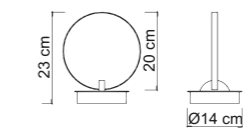

Articolo compatibile con Sikrea Dynamic Dimmer + (cod. 4868)
Article compatible with Sikrea Dynamic Dimmer + (cod. 4868)

9597 NOA/L
Power 13W Led Integrated
Input 220/240 V- 50/60Hz
Kelvin Sikrea Dynamic Dimmer
Dimmable Yes
Real Lumen Dimmable Max 890
CRI 90
IP 20
Weight N: 1,2kg G: 2,1kg
Volume 0,0087 m³