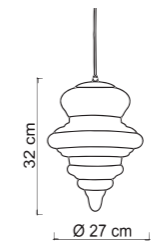

DOWNLOAD AREA:

2727 ISOTTA
 Power 1 x max 26W
 Input 220/240 V- 50/60Hz
 Lampholder E27 - Bulb not included
 IP 20
 L. Wire 350 cm
 Weight N: 2,0kg G: 2,2kg
 Volume 0,0497 m³

Articolo NON completo di base, verifica compatibilità da pag. 506
 Base do not included, check compatibility from page 506