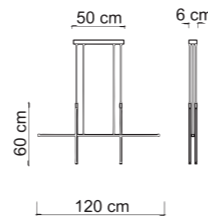

33441	ELIA/S4 O
33250	ELIA/S4 N
Power	35W Led Integrated
Input	220/240 V- 50/60Hz
Kelvin	3000
Dimmable	No
Real Lumen	2610
CRI	85
IP	20
Weight	N: 1,5kg G: 2,3kg
Volume	0,0409 m³