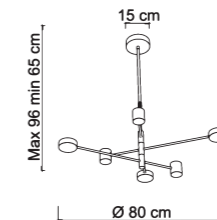

1911	EMMA/6 O
1928	EMMA/6 N
Power	36W Led Integrated
Input	220/240 V- 50/60Hz
Kelvin	3000
Dimmable	No
Real Lumen	2610
CRI	85
IP	20
Weight	N: 2,2kg G: 3,2kg
Volume	0,0634 m ³

MATERIALI : Materials :

Struttura Frame	Metallo Metal
Diffusore Diffuser	Acrilico Acrylic
Cavo Wire	PVC + Acciaio PVC + Steel