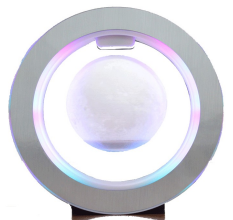

**COLECCIÓN LEVIT**

REFERENCIA	W	COLOR	ACCESORIOS	GRADOS KELVIN	MED.	PVP
NF022	2W	PLATA	BOLA LUNA ILUMINADA, LEVITACION MAGNETICA CUANDO SE DESCONECTA ACOPLA ARRIBA		25x25x22cm	79,90 €

**COLECCIÓN LEVIT**