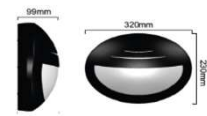

**LED: OSRAM**

16W - 2300 lm

**PVP**

67,83 €  
67,83 €  
67,83 €  
70,29 €  
67,83 €  
67,83 €  
67,83 €  
70,29 €

Sofia-OC E27

Pláfon Oval en Resina con Difusor Opal PMMA.

REFERENCIA	GRADOS	COLOR	PVP
S2021W0E27	1 x E27	BLANCO	21,93 €
S2021B0E27		NEGRO	21,93 €
S2021G0E27		GRIS CLARO	21,93 €
S2021A0E27		GRIS OSCURO	25,50 €