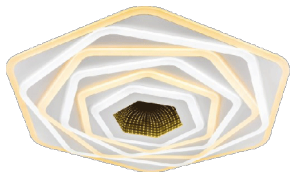

REFERENCIA	W	K	MANDO	DIAMETRO	PVP
LEIPZIG 50	180W	CCT	SI	50CMX8CM	139,00 €
LEIPZIG 80	375W	CCT	SI	80CMX8CM	344,00 €