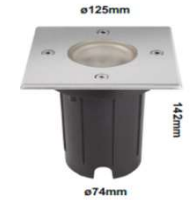

1 x GU10

**COLOR**

NEGRO  
 GRIS CLARO  
 GRIS OSCURO  
 INOX  
 INOX316

**PVP**

30,72 €  
 30,72 €  
 32,97 €  
 56,01 €  
 63,39 €

Gil 120 - LED Cuadrado

Empotrable Suelo Cuadrado 125mm en Resina GU10

**REFERENCIA**