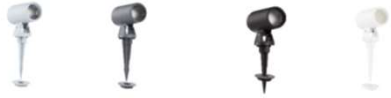

PORTO
Proyector Pincho en Resina LED IP65

REFERENCIA
S7010WC010
S7010BC010
S7010GC010
S7010AC010

GRADOS

1xGU10

COLOR
BLANCO
NEGRO
GRIS CLARO
GRIS OSCURO