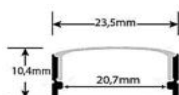

PERFIL DE SUPERFICIE DOBLE ANCHO							
Codigo	W	V	Base	Lumen	Base	Corte	Medida
PA0865	P&B					207intX10,4altoextX2000	

PVP
15,41 €