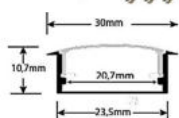

PERFIL DE EMPOTRAR DOBLE ANCHO							
Codigo	W	V	Base	Lumen	Base	Ancho	Medida
PA0866						207intX10,7altoextX2000	

PVP
17,00 €