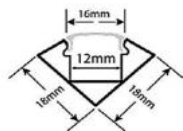

BACO PERFIL ESQUINERO REFORZADO								
Codigo PA0767	W PERFIL ESQUINERO DIFUSOR	V	Base	Lumen	Base	Corte 12intX18ladoX18lado	Medida	PVP 11,34 €

CONEXIÓN TIRA DE LED								
Codigo PA0761 2494 1	W	Base CONECTOR MONOCRONO 2 PUNTAS	V CONECTOR MONOCRONO 2 PUNTAS	IP	Pins 2	Medidas 8mm	V 12C-24V	PVP 1,13 €
					3	8mm	12C-24V	1,10 €

Codigo PA0764	W	Base CONECTOR MONOCRONO 1 PUNTA	V	IP	Pins	Medidas	V MONO	PVP 0,76 €

CONECTORES PARA TIRA DE LED RGB 12V, 24V								
Codigo PA0762	W	Base CONECTOR TIRA RGB 2 PUNTAS	V	IP	Pins 4	Medidas	V RGB	PVP 1,74 €
					4		RGB	1,60 €
Codigo 11737	W	Base CONECTOR TIRA RGB 2 PUNTAS	V	IP	Pins 4	Medidas	V RGB	PVP 1,31 €
					4		RGB	

Codigo 11438 1	W	Base CONECTOR TIRA LED RGB	V	IP	Pins 4	Medidas 150X12mm	V	PVP 1,60 €

CONTROLADORAS RGB 12V, 24V								
Codigo PB00200	W	Base BLANCO CONTROLADORA	V	Lumen 96W-192W	Color RGB	canal 24V-196W	V 12V-96W	PVP 41,08 €

Codigo Yup 11556	W	Base CONTROLADORA	V	Lumen 96W-192W	Color RGB	canal 24V-196W	V 12V-96W	PVP 29,80 €

Codigo Yup 11765	W 12v-96W	Base	V SENSOR MOVIMIENTOS PARA PERFILES	Lumen	Color	canal 24V-196W	V 42x10	PVP 22,32 €

Codigo Yup 11236	W 12v-96W	Base	V REGULADOR TACTIL + INTERRUPTOR	Lumen	Color	canal 24V-196W	V 42x10	PVP 19,64 €

TIRA LED SMART WIFI RGB+CCT SISTEMAS TUYA+ALEXA +GOOGLE								
Codigo Yup 7996	W 24W	Base	V 12V	Lumen	Color RGB+CCT	Medidas 10x5000mm	Caja 1	PVP 58,44 €

FUNCIONES POR MOVIL+CAMBIOS DE COLOR + REGULACION RGB

FOCO ALPHA								
Codigo Yup 198640	W 10W	APERT. 90°	Tipo MONOFASICO	Lumen 800	Color 4000°K	Medidas 160X63X160	Color NEGRO	PVP 19,84 €
198657	10W	90°	MONOFASICO	800	6000°K	160X63X162	NEGRO	19,84 €
198644	15W	90°	MONOFASICO	1700	4000°K	160X63X164	NEGRO	23,04 €
198671	15W	90°	MONOFASICO	1700	6500°K	160X63X166	NEGRO	23,04 €
198688	24W	90°	MONOFASICO	2700	4000°K	160X63X168	NEGRO	35,74 €
198695	24W	90°	MONOFASICO	2700	4000°K	160X63X169	NEGRO	35,74 €
202187	10W	90°	MONOFASICO	800	4000°K	160X63X170	BLANCO	20,26 €
202194	10W	90°	MONOFASICO	800	6500°K	160X63X171	BLANCO	20,26 €
202224	15W	90°	MONOFASICO	1700	6500°K	160X63X174	BLANCO	23,87 €
202224	24W	90°	MONOFASICO	2700	4000°K	160X63X174	BLANCO	36,26 €
202231	24W	90°	MONOFASICO	2700	6500°K	160X63X175	BLANCO	36,26 €