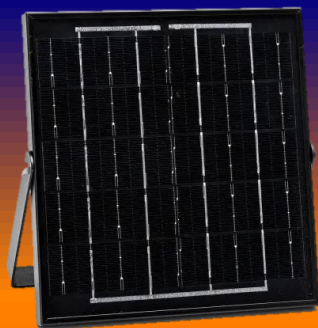

# FAROLA SOLAR

### PROYECTOR SOLAR FLOODLIGHT 05

T.C. 6500k

VIDA 13h. Máximo Vida útil 3 años.

Fabricado en ABS y cristal

De alta calidad.

Protección IP6 + IK03

500Lm a 3000Lm . Angulo 90º

Diseño ultra-fino

## PRODUCTO

321031	PROYECTOR LED SOLAR FLOODLIGHT 50W 6500K/ 500Lm Tamaño PROYECTOR L228*W67*H198mm DIMENSIÓN PANEL SOLAR L270*W180*H17mm TIPO BATERIA 32650. PANEL SOLAR 6V-8W. IP65 CON MANDO A DISTANCIA INCLUIDO	49.28€
321048	PROYECTOR LED SOLAR FLOODLIGHT 100W 6500K/ 1000Lm Tamaño PROYECTOR L228*W67*H198mm DIMENSIÓN PANEL SOLAR L270*W180*H17mm TIPO BATERIA 32650. PANEL SOLAR 6V-8W. IP65 CON MANDO A DISTANCIA INCLUIDO	77.76€
321055	PROYECTOR LED SOLAR FLOODLIGHT 200W 6500K/ 2000Lm Tamaño PROYECTOR L295*W67*H252mm DIMENSIÓN PANEL SOLAR L270*W180*H17mm TIPO BATERIA 32650. PANEL SOLAR 6V-8W. IP65 CON MANDO A DISTANCIA INCLUIDO	93.12€
321062	PROYECTOR LED SOLAR FLOODLIGHT 300W 6500K/ 3000Lm Tamaño PROYECTOR L356*W73*H300mm DIMENSIÓN PANEL SOLAR L270*W180*H17mm TIPO BATERIA 32650. PANEL SOLAR 6V-8W. IP65 CON MANDO A DISTANCIA INCLUIDO	121.60€