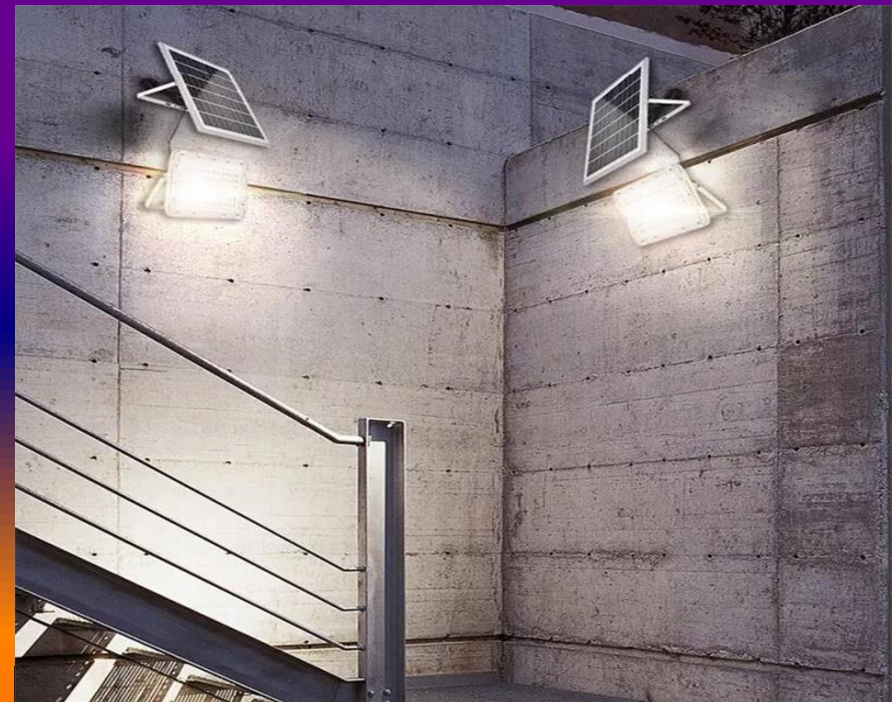

Beneficios del producto PROYECTOR SOLAR FLOODLIGHT 03

T.C. 6500k

VIDA 12h. Máximo Vida útil 2 años.

Fabricado en aluminio y cristal

De alta calidad.

Protección IP65 + IK03

2000Lm . Angulo 120°

Diseño ultra-fino

Color luminaria PLATA

Mando a distancia incluido

Embalaje BOX caja 20 unidades.