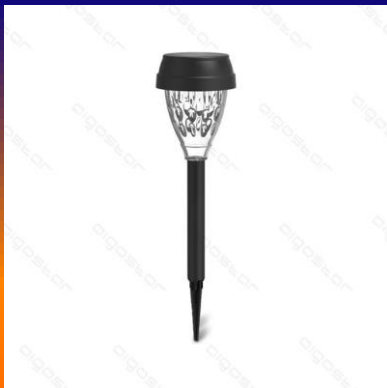

ALGOSTAR

ILUMINACIÓN

Brillamos contigo

Bombilla GU 10 G4 & G9 G 24

BALIZA LED SOLAR LIGHT 02

PRODUCTO

196042 BALIZA LED SOLAR LIGHT 02 0.06W 6500K. 10Lm L65*W65*H335mm

4.77€

Beneficios del producto.

Iluminación decorativa para exterior.

Sensor día – noche

Protección: IP44

Punto de luz decorativo de orientación.

T.C. 6500k.

Tipo de batería 1 pila 100 mAh AAA NiMH

Duración aproximada 7-8 horas

Unidades por caja 24 Box