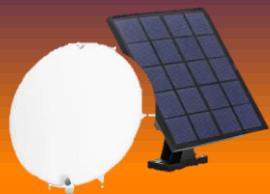

Color luminaria Negro  
Sensor de movimiento y mando a distancia.  
Embalaje BOX 1 unidad  
caja 48 unidades.

<b>211615</b>	PROYECTOR LED SOLAR FLOODLIGHT SENSOR 2,3W 6500K/ 400Lm Tamaño L205*W30*H110mm TIPO BATERIA1*1800mAh 3.7V PANEL SOLAR 6V-8W. IP65 CON BRAZO INCLUIDO	<b>24.44€</b>
<b>211585</b>	PROYECTOR LED SOLAR FLOODLIGHT SENSOR 2W 6500K/ 450Lm Tamaño L180*W30*H110mm IP65 TIPO BATERIA1*1800mAh 3.7V PANEL SOLAR 6V-8W. IP65 CON MANDO Y BRAZO INCLUIDO	<b>28.74€</b>
<b>216023</b>	PROYECTOR LED SOLAR FLOODLIGHT SENSOR 3W 3000K 4000K Y 6500K/ 450Lm Tamaño L180*W30*H110mm IP65 TIPO BATERIA1*1800mAh 3.7V PANEL SOLAR 6V-8W. IP65 CON MANDO Y BRAZO INCLUIDO <b>SET 2 UNIDADES</b>	<b>57.44€</b>

# PLAFON SOLAR

PRODUCTO

# CAMPANA SOLAR