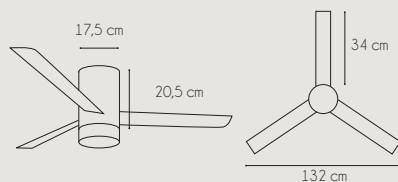

MÓNACO 1320 AB

Referencia:	1320 AB MÓNACO
Fuente de luz / Potencia:	LED 20w (3000K / 4200K / 6000K), Regulable, Memoria
Acabado:	Cuero
Color Palas:	Madera Roble
Material:	Chasis: Metal. Palas: Madera.
Motor / Potencia motor:	DC Motor ≤ 38 W
W/RPM:	6W - 9,5W - 13W - 18W - 25W - 35W / 99 - 121 - 138- 174- 200 - 194
Nivel sonido(DB) / Flujo aire (m³/h)	15 - 20 - 28 - 35 - 40 -45 / 3237 - 3460 - 3907 - 4355 - 5292 - 5892
RPM:	194
V/Hz:	220-240 V / 50-60 Hz
Peso:	7,6 Kg
Velocidades:	6
+ info:	Función Invierno / Verano - Número de palas: 3