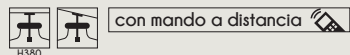

Referencia:	8585 SN MUNICH
Fuente de luz / Potencia:	LED 36w x 2 (3000K / 4200K / 6000K), Regulable, Memoria
Acabado:	Satinado
Color Palas:	Transparente
Material:	Chasis: Metal
Motor / Potencia motor:	DC Motor ≤ 30 W
W/RPM:	7,1W - 9,4W - 12,5W - 16,6W - 21,4W - 28,2W / 171 - 186 - 202 - 227 - 242 - 253
Nivel sonido(DB) / Flujo aire (m3/h)	20 - 23 - 26 - 29 - 33 - 43 / 3754 - 4419 - 5003 - 6187 - 7456 - 9441
RPM:	253
V/Hz:	180-245 V / 50-60 Hz
Peso:	6,8 Kg
Velocidades:	6
+ info:	Función Invierno / Verano - Número de palas: 4