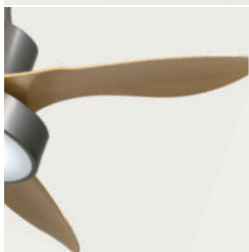

BARÚ 7299 SN