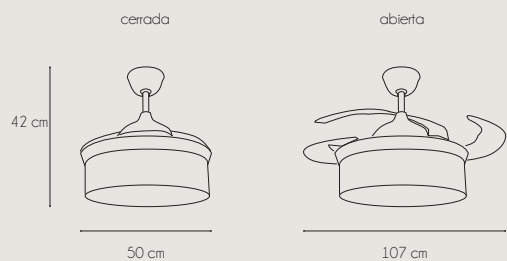

cerrada

abierta

42 cm

50 cm

107 cm

BRASIL 7030

Referencia:	7030 BRASIL
Fuente de luz / Potencia:	LED 45w x 2 (3000K / 4200K / 6500K), Regulable, Memoria
Acabado:	Blanco
Color Palas:	Transparente
Material:	Chasis: Metal y Policarbonato, Difusor: Acrílico
Motor / Potencia motor:	DC Motor ≤ 30 W
W/RPM:	7,1W - 9,4W - 12,5W - 16,6W - 21,4W - 28,2W / 171 - 186 - 202 - 227 - 242 - 253
Nivel sonido(DB) / Flujo aire (m³/h)	20 - 23 - 26 - 29 - 33 - 43 / 3754 - 4419 - 5003 - 6187 - 7456 - 9441
RPM:	253
V/Hz:	180-245 V / 50-60 Hz
Peso:	4,9 Kg
Velocidades:	6
+ info:	Función Invierno / Verano - Número de palas: 4