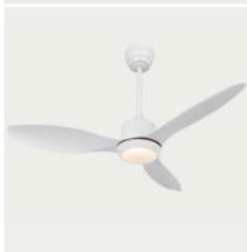

CARTAGENA 1807