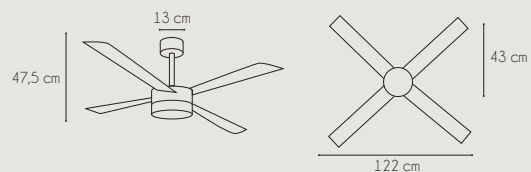

TORNADO 9007/1

Referencia:	9007/1 TORNADO
Fuente de luz / Potencia:	LED 18w (3000K / 4000K / 6000K), Regulable
Acabado:	Cuero / Satinado / Blanco
Color Palas:	Marrón / Gris / Blanco
Material:	Chasis: Metal, Palas: Plywood
Motor / Potencia motor:	DC Motor 32 W
Nivel sonido(DB) / Flujo aire (m3/h)	12 - 21 - 35 / 1922 - 2650 - 4100
W/RPM:	20W - 40W - 69W / 110 - 170 - 200
RPM:	200
V/Hz:	100-240 V / 50-60 Hz
Peso:	8,5 Kg
Velocidades:	3

+ Info: Función Invierno / Verano - Número de palas: 4