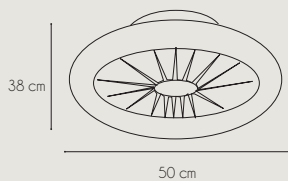

Referencia:	2348 CAPRI
Fuente de luz / Potencia:	LED 30w x 2 (3000K / 4200K / 6000K) Regulable, Memoria
Acabado:	Blanco y Madera
Material:	Metal y Acrílico
Motor / Potencia motor:	DC Motor <32W
W/RPM:	4W-10W-16W-23W-29 W-36W / 523-781-926-994-1074-1134
Nivel sonido(DB) / Flujo aire (cmm)	47,5 MÁX. / 204-316-396-424-455-510
V/Hz:	230 V / 50-60 Hz
Peso:	5,32 Kg
Velocidades:	6
+ info:	Función Verano - Número de palas: 7

con mando a distancia