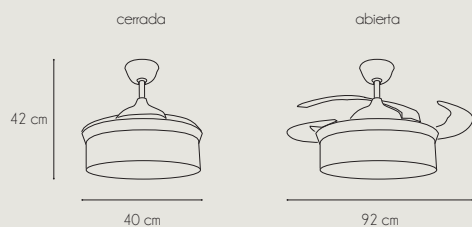

Referencia:	8585-40 WH MUNICH
Fuente de luz / Potencia:	LED 45w x 2 (3000K / 4200K / 6500K), Regulable, Memoria
Acabado:	Bianco
Color Palas:	Transparente
Material:	Chasis: Metal y Policarbonato, Difusor: Acrílico
Motor / Potencia motor:	DC Motor ≤ 30 W
W/RPM:	7,1W - 9,4W - 12,5W - 16,6W - 21,4W - 28,2W / 171 - 186 - 202 - 227 - 242 - 253
Nivel sonido(DB) / Flujo aire (m3/h)	20 - 23 - 26 - 29 - 33 - 43 / 3754 - 4419 - 5003 - 6187 - 7456 - 9441
RPM:	253
V/Hz:	180-245 V / 50-60 Hz
Peso:	4,9 Kg
Velocidades:	6
+ info:	Función Invierno / Verano - Número de palas: 4