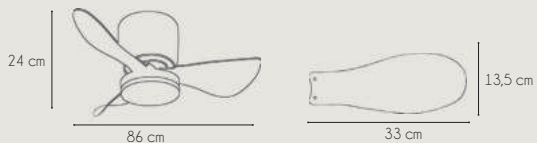

Referencia:	2334 TOFFEE RABAT
Fuente de luz / Potencia:	LED 15w / (3000K / 4500K / 6000K), Regulable, Memoria
Acabado:	Toffee
Color Palas:	Madera Roble
Material:	Chasis: Metal, Palas: ABS
Motor / Potencia motor:	DC Motor ≤ 30 W
W/RPM:	8,4W - 11,9W - 16,4W - 21,5W - 26,7W - 30W / 182 - 196 - 208 - 219 - 227 - 240
Nivel sonido(DB) / Flujo aire (m3/h)	25 - 27 - 28 - 30 - 35 - 35 / 2604 - 3689 - 5084 - 6665 - 8277 - 9300
RPM:	460
V/Hz:	180V - 245 V / 50-60 Hz
Peso:	4,5 Kg
Velocidades:	6
+ info:	Función Invierno / Verano - Número de palas: 3