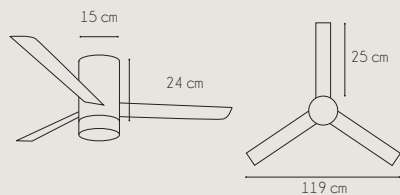

Referencia:	7299 WDN BARÚ
Fuente de luz / Potencia:	LED 18w / (3000K / 4500K / 6000K), Regulable, Memoria
Acabado:	Blanco
Color Palas:	Madera Haya
Material:	Chasis: Metal. Palas: ABS
Motor / Potencia motor:	DC Motor 30-35 W
W/RPM:	4,6W - 6W - 8,8W - 13,8W - 19,5W - 28W / 210 - 261 - 320 - 370 - 410 - 460
Nivel sonido(DB) / Flujo aire (m3/h)	41 Max. / 2000 Max.
RPM:	460
V/Hz:	180V - 245 V / 50-60 Hz
Peso:	6 Kg
Velocidades:	6
+ info:	Función Invierno / Verano - Número de palas: 3