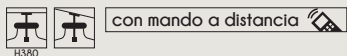

cerrada

abierta

50 cm

107 cm

MÚNICH 8585 WH

Referencia:	8585 WH MUNICH
Fuente de luz / Potencia:	LED 45w x 2 (3000K / 4200K / 6500K), Regulable, Memoria
Acabado:	Bianco
Color Palas:	Transparente
Material:	Chasis: Metal
Motor / Potencia motor:	DC Motor ≤ 30 W
W/RPM:	7,1W - 9,4W - 12,5W - 16,6W - 21,4W - 28,2W / 171 - 186 - 202 - 227 - 242 - 253
Nivel sonido(DB) / Flujo aire (m3/h)	20 - 23 - 26 - 29 - 33 - 43 / 3754 - 4419 - 5003 - 6187 - 7456 - 9441
RPM:	253
V/Hz:	180-245 V / 50-60 Hz
Peso:	5,5 Kg
Velocidades:	6
+ info:	Función Invierno / Verano - Número de palas: 4