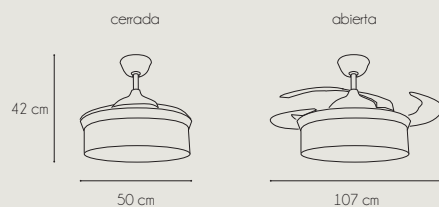

cerrada

abierta

50 cm

107 cm

DAKAR 8752

Referencia:	8752 DAKAR
Fuente de luz / Potencia:	LED 36w x 2 (3000K / 4000K / 6000K), Regulable, Memoria
Acabado:	Cromo
Color Palas:	Transparente
Material:	Chasis: Metal
Motor / Potencia motor:	DC Motor ≤ 30 W
W/RPM:	7,9W - 10,5W - 13W - 18,9W - 25W - 28W / 196 - 217 - 232 - 260 - 284 - 293
Nivel sonido(DB) / Flujo aire (m³/h)	16 - 19 - 23 - 29 - 35 - 40 / 3980 - 4913 - 6456 - 7725 - 8932 - 9965
RPM:	293
V/Hz:	180-245 V / 50-60 Hz
Peso:	7,3 Kg
Velocidades:	6
+ info:	Función Invierno / Verano - Número de palas: 4