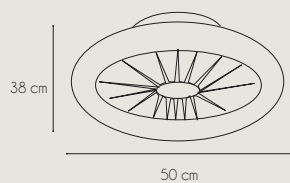

con mando a distancia 

RECEPTOR
Y MANDO
A DISTANCIA

ÍNDICE

1201	BALI	126	7189 WH	CANNES	6
1320 AB	MÓNACO	98	7207	TUCUMÁN	18
1320 BK	MÓNACO	96	7232 WH	LONDRES	56
1320 NL	MÓNACO	90	7232 BK	LONDRES	60
1320 SN	MÓNACO	94	7232 COFFEE	LONDRES	62
1320 WH	MÓNACO	92	7232-40 WH	LONDRES	58
1325 AB	TULUM	104	7252 GC	MARSELLA	30
1325 SN	TULUM	100	7252 GR	MARSELLA	28
1325 WH	TULUM	102	7252 WH	MARSELLA	26
1805	MARRAKECH	112	7265 BR	TOKIO	22
1807	CARTAGENA	120	7265 SN	TOKIO	24
1809	MALI	118	7265 WH	TOKIO	20
1815 BK	CANCÚN	114	7285 SN	MORAIRA	34
1815 WH	CANCÚN	116	7285 WH	MORAIRA	32
1925 SQ	ALTEA	128	7290	FORMENTERA	74
1926 RD	ALTEA	130	7299 SN	BARÚ	110
2334 GR	RABAT	82	7299 WDN	BARÚ	108
2334 TOFFEE	RABAT	80	7299 WH	BARÚ	106
2334 WDN	RABAT	76	8563	CHICAGO	64
2334 WH	RABAT	78	8585 BK	MÚNICH	50
2341	MYKONOS	142	8585 SN	MÚNICH	52
2348	CAPRI	140	8585 WH	MÚNICH	46
2360 WDN	MADAGASCAR	86	8585-40 WH	MÚNICH	48
2360 WH	MADAGASCAR	84	8752	DAKAR	72
2365	CORFÚ	88	8911 BK	BOSTON	68
2370	IBIZA	138	8911 WH	BOSTON	70
2375	MALLORCA	136	8932	MADRID	66
2380	FUERTEVENTURA	132	9007/1 AB	TORNADO	122
2385	TENERIFE	134	9007/1 SN	TORNADO	122
2390	TAHITÍ	124	9007/1 WH	TORNADO	122
6063	DAKOTA	54			
7030	BRASIL	36			
7030 BK	BRASIL	42			
7030 BR	BRASIL	44			
7030 WDN	BRASIL	38			
7030-40 WDN	BRASIL	40			
7189 BK	CANNES	14			
7189 BR	CANNES	10			
7189 GD	CANNES	12			
7189 GR	CANNES	8			
7189 RGB+BL	CANNES	16			