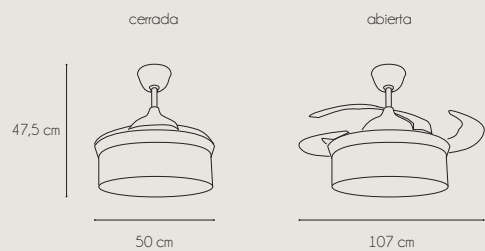

Referencia:	7232 LONDRES COFFEE
Fuente de luz / Potencia:	LED 36w x 2 (3000K / 4500K / 6000K), Regulable, Memoria
Acabado:	Marrón chocolate
Color Palas:	Transparente
Material:	Chasis: Metal
Motor / Potencia motor:	DC Motor / 2-35 W
W/RPM:	8,75W - 11,95W - 13,40W - 16,04W - 20,82W - 27,95W / 179 - 192 - 207 - 221 - 234 - 250
Nivel sonido(DB) / Flujo aire (m3/h)	15 - 20 - 28 - 35 - 40 - 48 / 2700 - 3256 - 3359 - 3805 - 4630 - 6.189
RPM:	250
V/Hz:	100-240 V / 50-60 Hz
Peso:	6,8 Kg
Velocidades:	6
+ info:	Función Invierno / Verano - Número de palas: 4