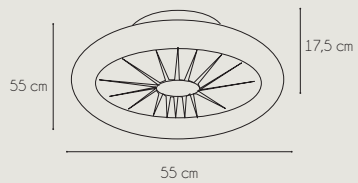

Referencia:	1925 SQ ALTEA
Fuente de luz / Potencia:	LED 85w x 2 (3000K / 4200K / 6500K), Regulable, Memoria
Acabado:	Blanco
Material:	Metal, Acrílico y Aluminio
Motor / Potencia motor:	DC Motor 25-30W
W/RPM:	25W-37W-49W-61W-73W-85W / 1103-1250-1401-1600-1702-1800
Nivel sonido(DB) / Flujo aire (cmm)	55 MÁX. / 204-316-396-424-455-510
V/Hz:	220 V / 50-60 Hz
Peso:	11 Kg
Velocidades:	6
+ info:	Función Verano / Invierno

con mando a distancia