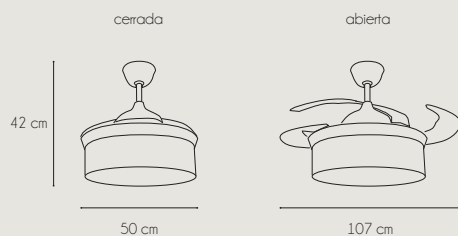

Referencia:	8585 BK MUNICH
Fuente de luz / Potencia:	LED 36w x 2 (3000K / 4200K / 6000K), Regulable, Memoria
Acabado:	Negro
Color Palas:	Transparente
Material:	Chasis: Metal
Motor / Potencia motor:	DC Motor ≤ 30 W
W/RPM:	7,1W - 9,4W - 12,5W - 16,6W - 21,4W - 28,2W / 171 - 186 - 202 - 227 - 242 - 253
Nivel sonido(DB) / Flujo aire (m3/h)	20 - 23 - 26 - 29 - 33 - 43 / 3754 - 4419 - 5003 - 6187 - 7456 - 9441
RPM:	253
V/Hz:	180-245 V / 50-60 Hz
Peso:	6,8 Kg
Velocidades:	6
+ info:	Función Invierno / Verano - Número de palas: 4