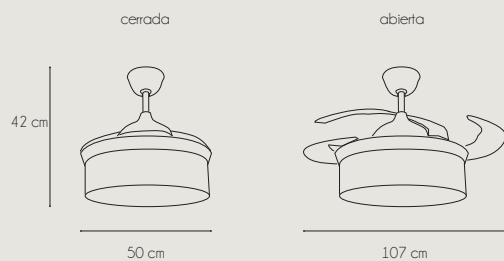

Referencia:	7252 GR MARSELLA
Fuente de luz / Potencia:	LED 45w x 2 (3000K / 4200K / 6500K), Regulable, Memoria
Acabado:	Blanco
Color Palas:	Transparente
Material:	Chasis: Metal
Motor / Potencia motor:	DC Motor ≤ 30 W
W/RPM:	7,1W - 9,4W - 12,5W - 16,6W - 21,4W - 28,2W / 171 - 186 - 202 - 227 - 242 - 253
Nivel sonido(DB) / Flujo aire (m3/h)	20 - 23 - 26 - 29 - 33 - 43 / 3754 - 4419 - 5003 - 6187 - 7456 - 9441
RPM:	253
V/Hz:	180-245 V / 50-60 Hz
Peso:	5,5 Kg
Velocidades:	6
+ info:	Función Invierno / Verano - Número de palas: 4