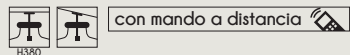

Pág. 140
Ref. 2348

CAPRI

Pág. 142
Ref. 2341

MYKONOS

CANNES 7189 WH

Referencia:	7189 WH CANNES
Fuente de luz / Potencia:	LED 45w x 2 (3000K / 4200K / 6500K), Regulable, Memoria
Acabado:	Blanco
Color Palas:	Transparente
Material:	Chasis: Metal
Motor / Potencia motor:	DC Motor ≤ 30 W
W/RPM:	7,1W - 9,4W - 12,5W - 16,6W - 21,4W - 28,2W / 171 - 186 - 202 - 227 - 242 - 253
Nivel sonido(DB) / Flujo aire (m³/h)	20 - 23 - 26 - 29 - 33 - 43 / 3754 - 4419 - 5003 - 6187 - 7456 - 9441
RPM:	253
V/Hz:	180-245 V / 50-60 Hz
Peso:	5,5 Kg
Velocidades:	6
+ info:	Función Invierno / Verano - Número de palas: 4