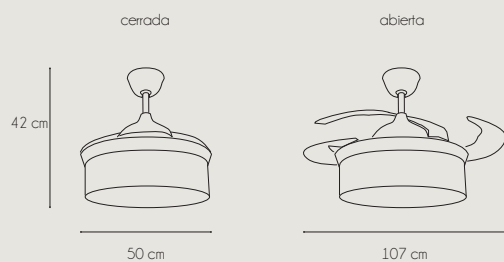

Referencia:	7252 WH MARSELLA
Fuente de luz / Potencia:	LED 45w x 2 (3000K / 4200K / 6500K), Regulable, Memoria
Acabado:	Blanco
Color Palas:	Transparente
Material:	Chasis: Metal
Motor / Potencia motor:	DC Motor ≤ 30 W
W/RPM:	7,1W - 9,4W - 12,5W - 16,6W - 21,4W - 28,2W / 171 - 186 - 202 - 227 - 242 - 253
Nivel sonido(DB) / Flujo aire (m³/h)	20 - 23 - 26 - 29 - 33 - 43 / 3754 - 4419 - 5003 - 6187 - 7456 - 9441
RPM:	253
V/Hz:	180-245 V / 50-60 Hz
Peso:	5,5 Kg
Velocidades:	6
+ info:	Función Invierno / Verano - Número de palas: 4