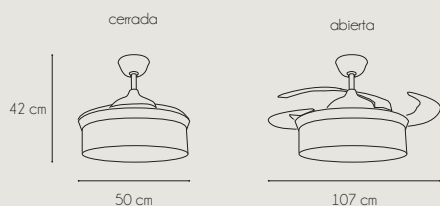

Referencia:	7232 WH LONDRES
Fuente de luz / Potencia:	LED 36w x 2 (3000K / 4200K / 6000K), Regulable, Memoria
Acabado:	Blanco
Color Palas:	Transparente
Material:	Chasis: Metal
Motor / Potencia motor:	DC Motor ≤ 30 W
W/RPM:	7,1W - 9,4W - 12,5W - 16,6W - 21,4W - 28,2W / 171 - 186 - 202 - 227 - 242 - 253
Nivel sonido(DB) / Flujo aire (m³/h)	20 - 23 - 26 - 29 - 33 - 43 / 3754 - 4419 - 5003 - 6187 - 7456 - 9441
RPM:	253
V/Hz:	180-245 V / 50-60 Hz
Peso:	6,8 Kg
Velocidades:	6
+ info:	Función Invierno / Verano - Número de palas: 4