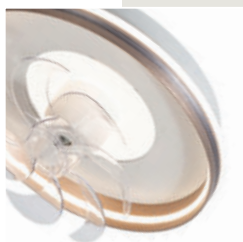

Referencia:	2385 TENERIFE
Fuente de luz / Potencia:	LED 36w x 2 (3000K / 4200K / 6000K), Regulable, Memoria
Acabado:	Blanco y Metalizado
Material:	Metal y Acrílico
Motor / Potencia motor:	DC Motor < 32W
W/RPM:	3W-5W-7W-9W-13W -17W / 562-658-750-850-947-1035
Nivel sonido(DB) / Flujo aire (cmm)	47,5 Max/ 145-195-225-245-320-377
V/Hz:	230 V / 50-60 Hz
Peso:	3,40 Kg
Velocidades:	6
+ Info:	Función Verano - Número de palas: 7 / Rótula giratoria

con mando a distancia