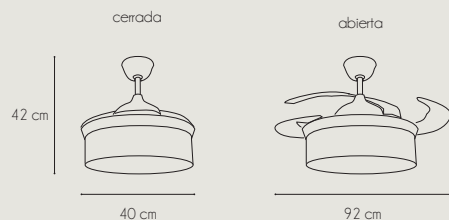

Referencia:	7232-40 WH LONDRES
Fuente de luz / Potencia:	LED 36w x 2 (3000K / 4200K / 6000K), Regulable, Memoria
Acabado:	Blanco
Color Palas:	Transparente
Material:	Chasis: Metal
Motor / Potencia motor:	DC Motor ≤ 30 W
W/RPM:	7,1W - 9,4W - 12,5W - 16,6W - 21,4W - 28,2W / 171 - 186 - 202 - 227 - 242 - 253
Nivel sonido(DB) / Flujo aire (m³/h)	20 - 23 - 26 - 29 - 33 - 43 / 3754 - 4419 - 5003 - 6187 - 7456 - 9441
RPM:	253
V/Hz:	180-245 V / 50-60 Hz
Peso:	5,6 Kg
Velocidades:	6
+ info:	Función Invierno / Verano - Número de palas: 4