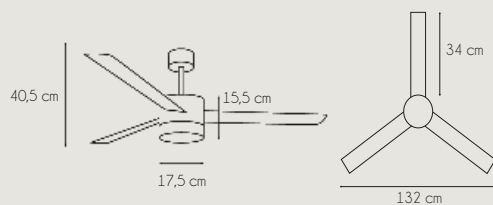

Referencia:	1815 BK CANCÚN
Fuente de luz / Potencia:	LED 22w (3000K / 4200K / 6000K), Regulable, Memoria
Acabado:	Negro
Color Palas:	Negro
Material:	Chasis: Metal, Palas: ABS, Difusor: Acrílico
Motor / Potencia motor:	DC Motor 40 W
W/RPM:	6,6W - 9,4W - 15,2W - 22,2W - 29,2W - 40W / 94 - 113 - 145 - 168 - 185 - 208
Nivel sonido(DB) / Flujo aire (m³/h)	15 - 20 - 28 - 35 - 40 - 45 / 3237 - 3460 - 3907 - 4355 - 5292 - 5892
RPM:	208
V/Hz:	100-240 V / 50-60 Hz
Peso:	6,3 Kg
Velocidades:	6
+ info:	Función Invierno / Verano - Número de palas: 3