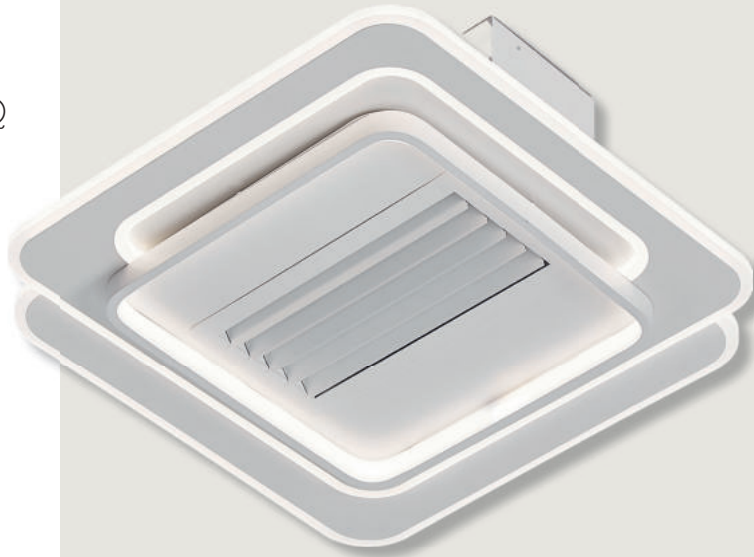

ALTEA
1925 SQ