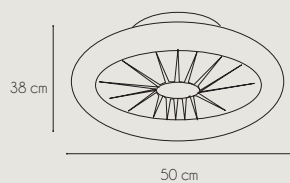

Referencia:	2375 MALLORCA
Fuente de luz / Potencia:	E27 x 4
Acabado:	Ratón
Material:	Metálico y Acrílico
Motor / Potencia motor:	DC Motor <32W
W/RPM:	4W-10W-16W-23W-29 W-36W / 523-781-926-994-1074-1134
Nivel sonido(DB) / Flujo aire (cmm)	47,5 MÁX. / 204-316-396-424-455-510
V/Hz:	230 V / 50-60 Hz
Peso:	5,32 Kg
Velocidades:	6
+ info:	Función Verano - Número de palas: 7

con mando a distancia

botón MUTE opcional