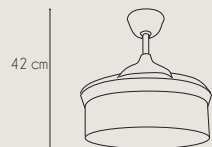

cerrada

abierta

50 cm