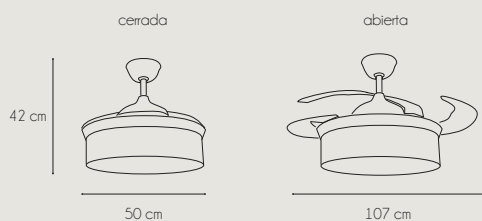

Referencia:	7265 WH TOKIO
Fuente de luz / Potencia:	LED 40w x 2 (3000K / 4200K / 6000K), Regulable, Memoria
Acabado:	Blanco
Color Palas:	Transparente
Material:	Chasis: Metal
Motor / Potencia motor:	DC Motor ≤ 30 W
W/RPM:	3,93W - 4,87W - 7,60W - 11,28W - 19,74W - 31,01W / 165- 180 - 195 - 205 - 221 - 237
Nivel sonido(DB) / Flujo aire (m3/s)	15 - 20 - 28 - 35 - 40 - 45 / 2819 - 3042 - 3618 - 4166 - 4568 - 5089
RPM:	253
V/Hz:	180-245 V / 50-60 Hz
Peso:	6,8 Kg
Velocidades:	6
+ info:	Función Invierno / Verano - Número de palas: 4

con mando a distancia