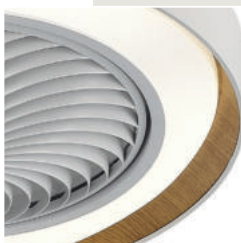

Referencia:	2348 CAPRI
Fuente de luz / Potencia:	LED 30w x 2 (3000K / 4200K / 6000K) Regulable, Memoria
Acabado:	Blanco y Madera
Material:	Metal y Acrílico
Motor / Potencia motor:	DC Motor <32W
W/RPM:	4W-10W-16W-23W-29 W-36W / 523-781-926-994-1074-1134
Nivel sonido(DB) / Flujo aire (cmm)	47,5 MÁX. / 204-316-396-424-455-510
V/Hz:	230 V / 50-60 Hz
Peso:	5,32 Kg
Velocidades:	6
+ info:	Función Verano - Número de palas: 7

con mando a distancia