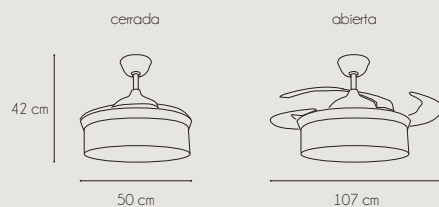

con mando a distancia

cerrada

abierta

42 cm

50 cm

107 cm

BOSTON 8911 BK

Referencia:	8911 BK BOSTON
Fuente de luz / Potencia:	LED 36w x 2 (3000K / 4200K / 6000K), Regulable, Memoria
Acabado:	Negro
Color Palas:	Transparente
Material:	Chasis: Metal
Motor / Potencia motor:	DC Motor ≤ 30 W
W/RPM:	7,1W - 9,4W - 12,5W - 16,6W - 21,4W - 28,2W / 171 - 186 - 202 - 227 - 242 - 253
Nivel sonido(DB) / Flujo aire (m3/h)	20 - 23 - 26 - 29 - 33 - 43 / 3754 - 4419 - 5003 - 6187 - 7456 - 9441
RPM:	253
V/Hz:	180-245 V / 50-60 Hz
Peso:	6,8 Kg
Velocidades:	6
+ Info:	Función Invierno / Verano - Número de palas: 4