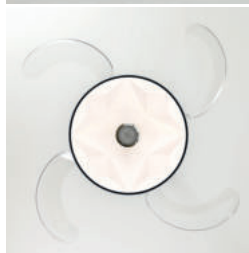

con mando a distancia

cerrada

abierta

42 cm

50 cm

107 cm

BOSTON 8911 BK

Referencia:	8911 BK BOSTON
Fuente de luz / Potencia:	LED 36w x 2 (3000K / 4200K / 6000K), Regulable, Memoria
Acabado:	Negro
Color Palas:	Transparente
Material:	Chasis: Metal
Motor / Potencia motor:	DC Motor ≤ 30 W
W/RPM:	7,1W - 9,4W - 12,5W - 16,6W - 21,4W - 28,2W / 171 - 186 - 202 - 227 - 242 - 253
Nivel sonido(DB) / Flujo aire (m3/h)	20 - 23 - 26 - 29 - 33 - 43 / 3754 - 4419 - 5003 - 6187 - 7456 - 9441
RPM:	253
V/Hz:	180-245 V / 50-60 Hz
Peso:	6,8 Kg
Velocidades:	6
+ Info:	Función Invierno / Verano - Número de palas: 4