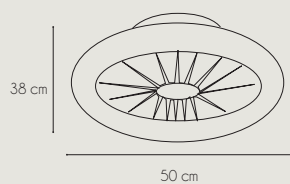

Referencia:	2385 TENERIFE
Fuente de luz / Potencia:	LED 36w x 2 (3000K / 4200K / 6000K), Regulable, Memoria
Acabado:	Blanco y Metalizado
Material:	Metal y Acrílico
Motor / Potencia motor:	DC Motor < 32W
W/RPM:	3W-5W-7W-9W-13W -17W / 562-658-750-850-947-1035
Nivel sonido(DB) / Flujo aire (cmm)	47,5 Max/ 145-195-225-245-320-377
V/Hz:	230 V / 50-60 Hz
Peso:	3,40 Kg
Velocidades:	6
+ Info:	Función Verano - Número de palas: 7 / Rótula giratoria

con mando a distancia