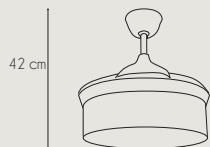

cerrada

abierta

42 cm

50 cm

107 cm

TOKIO 7265 WH

Referencia:	7265 WH TOKIO
Fuente de luz / Potencia:	LED 40w x 2 (3000K / 4200K / 6000K), Regulable, Memoria
Acabado:	Blanco
Color Palas:	Transparente
Material:	Chasis: Metal
Motor / Potencia motor:	DC Motor ≤ 30 W
W/RPM:	3,93W - 4,87W - 7,60W - 11,28W - 19,74W - 31,01W / 165- 180 - 195 - 205 - 221 - 237
Nivel sonido(DB) / Flujo aire (m3/s)	15 - 20 - 28 - 35 - 40 - 45 / 2819 - 3042 - 3618 - 4166 - 4568 - 5089
RPM:	253
V/Hz:	180-245 V / 50-60 Hz
Peso:	6,8 Kg
Velocidades:	6
+ info:	Función Invierno / Verano - Número de palas: 4