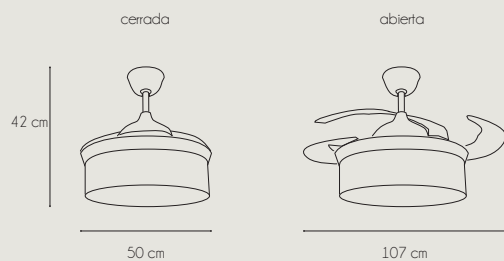

CANNES 7189 GR

Referencia:	7189 GR CANNES
Fuente de luz / Potencia:	LED 45w x 2 (3000K / 4200K / 6500K), Regulable, Memoria
Acabado:	Blanco + Gris
Color Palas:	Transparente
Material:	Chasis: Metal
Motor / Potencia motor:	DC Motor ≤ 30 W
W/RPM:	7,1W - 9,4W - 12,5W - 16,6W - 21,4W - 28,2W / 171 - 186 - 202 - 227 - 242 - 253
Nivel sonido(DB) / Flujo aire (m³/h)	20 - 23 - 26 - 29 - 33 - 43 / 3754 - 4419 - 5003 - 6187 - 7456 - 9441
RPM:	253
V/Hz:	180-245 V / 50-60 Hz
Peso:	5,5 Kg
Velocidades:	6
+ info:	Función Invierno / Verano - Número de palas: 4