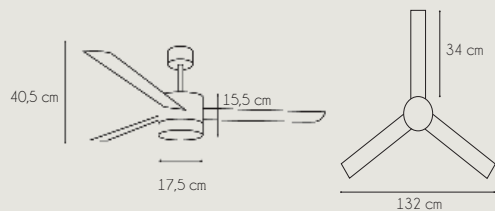

Referencia:	1815 WH CANCÚN
Fuente de luz / Potencia:	LED 22w (3000K / 4200K / 6000K), Regulable, Memoria
Acabado:	Blanco
Color Palas:	Blanco
Material:	Chasis: Metal, Palas: ABS, Difusor: Acrílico
Motor / Potencia motor:	DC Motor 40 W
W/RPM:	6,6W - 9,4W - 15,2W - 22,2W - 29,2W - 40W / 94 - 113 - 145 - 168 - 185 - 208
Nivel sonido(DB) / Flujo aire (m³/h)	15 - 20 - 28 - 35 - 40 - 45 / 3237 - 3460 - 3907 - 4355 - 5292 - 5892
RPM:	208
V/Hz:	100-240 V / 50-60 Hz
Peso:	6,3 Kg
Velocidades:	6
+ info:	Función Invierno / Verano - Número de palas: 3