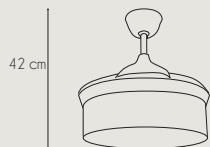

cerrada

abierta