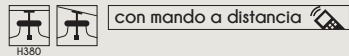

RABAT 2334 GR

Referencia:	2334 GR RABAT
Fuente de luz / Potencia:	LED 15w / (3000K / 4500K / 6000K), Regulable, Memoria
Acabado:	Gris
Color Palas:	Gris
Material:	Chasis: Metal, Palas: ABS
Motor / Potencia motor:	DC Motor ≤ 30 W
W/RPM:	8,4W - 11,9W - 16,4W - 21,5W - 26,7W - 30W / 182 - 196 - 208 - 219 - 227 - 240
Nivel sonido(DB) / Flujo aire (m3/h)	25 - 27 - 28 - 30 - 35 - 35 / 2604 - 3689 - 5084 - 6665 - 8277 - 9300
RPM:	460
V/Hz:	180V -245 V / 50-60 Hz
Peso:	4,5 Kg
Velocidades:	6
+ info:	Función Invierno / Verano - Número de palas: 3