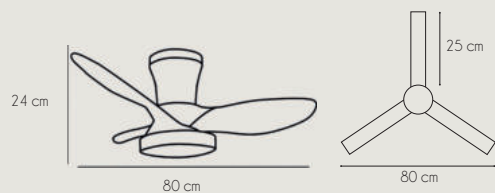

Referencia:	2360 WDN MADAGASCAR
Fuente de luz / Potencia:	LED 20w / (3000K / 4500K / 6500K), Regulable, Memoria
Acabado:	Blanco y madera
Color Palas:	Madera Haya
Material:	Polycarbonato, Palas ABS, Tulipa Acrilica
Motor / Potencia motor:	DC Motor ≤ 24 W
W/RPM:	4,6W - 6W - 8,8W - 13,8W - 19,5W - 28W / 210 - 261 - 320 - 370 - 410 - 460
Nivel sonido(DB) / Flujo aire (m3/h)	41 Max / 2000 Max
RPM:	460
V/Hz:	180V - 245 V / 50-60 Hz
Peso:	4 Kg
Velocidades:	6
+ info:	Función Invierno / Verano - Número de palas: 3

con mando a distancia