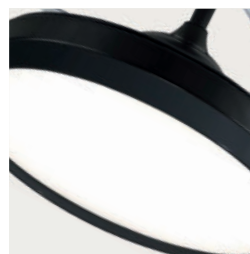

Referencia:	7232 BK LONDRES
Fuente de luz / Potencia:	LED 36w x 2 (3000K / 4200K / 6000K), Regulable, Memoria
Acabado:	Negro
Color Palas:	Transparente
Material:	Chasis: Metal
Motor / Potencia motor:	DC Motor ≤ 30 W
W/RPM:	7,1W - 9,4W - 12,5W - 16,6W - 21,4W - 28,2W / 171 - 186 - 202 - 227 - 242 - 253
Nivel sonido(DB) / Flujo aire (m³/h)	20 - 23 - 26 - 29 - 33 - 43 / 3754 - 4419 - 5003 - 6187 - 7456 - 9441
RPM:	253
V/Hz:	180-245 V / 50-60 Hz
Peso:	6,8 Kg
Velocidades:	6
+ info:	Función Invierno / Verano - Número de palas: 4