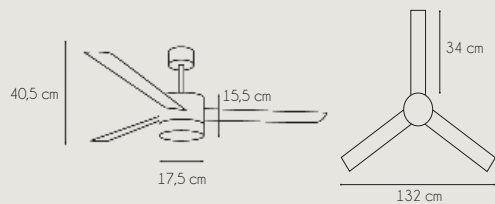

MARRAKECH 1805

Referencia:	1805 MARRAKECH
Fuente de luz / Potencia:	LED 22w (3000K / 4200K / 6000K), Regulable, Memoria
Acabado:	Blanco
Color Palas:	Madera Blanca
Material:	Chasis: Metal, Palas: Madera, Difusor: Acrilico
Motor / Potencia motor:	DC Motor 2-35 W
W/RPM:	6,5W - 8,5W - 12,8W - 19W - 26,6W - 35W / 98 - 114 - 138 - 160 - 181 - 200
Nivel sonido(DB) / Flujo aire (m³/h)	15 - 20 - 28 - 35 - 40 - 45 / 3237 - 3460 - 3907 - 4355 - 5292 - 5892
RPM:	200
V/Hz:	220-240 V / 50-60 Hz
Peso:	5,5 Kg
Velocidades:	6
+ info:	Función Invierno / Verano - Número de palas: 3