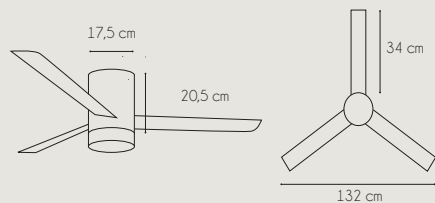

Referencia:	1320 NL MÓNACO
Fuente de luz / Potencia:	NINGUNA
Acabado:	Satinado + Transparente
Color Palas:	Transparente
Material:	Chasis: Metal. Palas: Acrílico
Motor / Potencia motor:	DC Motor 2-35 W
W/RPM:	4,3W-9,7W-17,4W-23,9W-31,5W-36,3W / 76-119-146-165-180-190
Nivel sonido(DB) / Flujo aire (cmm)	47,5 Máx. / 35-85-105-127-136-145
RPM:	230
V/Hz:	100-240 V / 50-60 Hz
Peso:	7,6 Kg
Velocidades:	6
+ info:	Función Invierno / Verano - Número de palas: 3