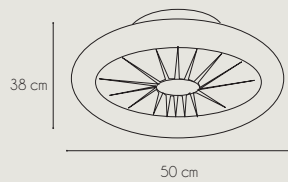

Referencia:	2370 IBIZA
Fuente de luz / Potencia:	E27 x 4
Acabado:	Blanco y Mimbre
Material:	Metal y Acrílico
Motor / Potencia motor:	DC Motor <32W
W/RPM:	4W-10W-16W-23W-29 W-36W / 523-781-926-994-1074-1134
Nivel sonido(DB) / Flujo aire (cmm)	47,5 MÁX. / 204-316-396-424-455-510
V/Hz:	230 V / 50-60 Hz
Peso:	5,32 Kg
Velocidades:	6
+ info:	Función Verano - Número de palas: 7

con mando a distancia

botón MUTE opcional