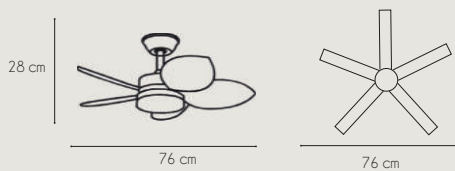

Referencia:	1201 BALI
Fuente de luz / Potencia:	LED 18w (3000K / 4200K / 6000K), Regulable, Memoria
Acabado:	Negro
Color Palas:	Marrón
Material:	Chasis: Metal. Palas ABS. Tulipa Acrilica
Motor / Potencia motor:	DC Motor 2-35 W
W/RPM:	10W - 11W - 13,5W - 19W - 26,6W - 38W / 140 - 149 - 165 - 181 - 200 - 230
Nivel sonido(DB) / Flujo aire (m3/h)	15 - 20 - 28 - 35 - 40 - 45 / 3237 - 3460 - 3907 - 4355 - 5292 - 5892
RPM:	230
V/Hz:	100-240 V / 50-60 Hz
Peso:	6 Kg
Velocidades:	6
+ info:	Función Invierno / Verano - Número de palas: 5