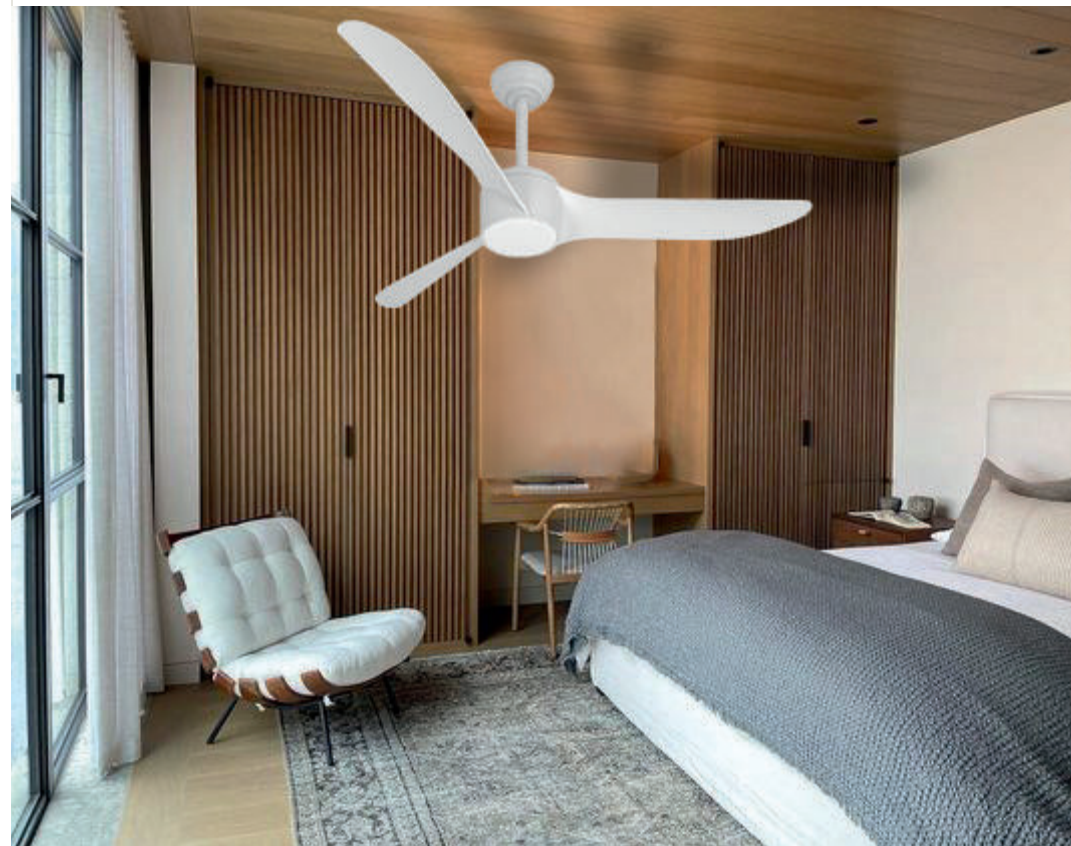

Referencia:	1815 WH CANCÚN
Fuente de luz / Potencia:	LED 22w (3000K / 4200K / 6000K), Regulable, Memoria
Acabado:	Blanco
Color Palas:	Blanco
Material:	Chasis: Metal, Palas: ABS, Difusor: Acrílico
Motor / Potencia motor:	DC Motor 40 W
W/RPM:	6,6W - 9,4W - 15,2W - 22,2W - 29,2W - 40W / 94 - 113 - 145 - 168 - 185 - 208
Nivel sonido(DB) / Flujo aire (m³/h)	15 - 20 - 28 - 35 - 40 - 45 / 3237 - 3460 - 3907 - 4355 - 5292 - 5892
RPM:	208
V/Hz:	100-240 V / 50-60 Hz
Peso:	6,3 Kg
Velocidades:	6
+ info:	Función Invierno / Verano - Número de palas: 3