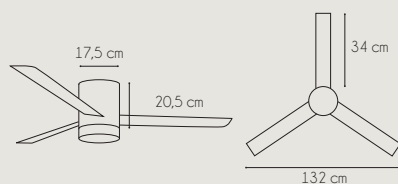

Referencia:	1320 SN MÓNACO
Fuente de luz / Potencia:	LED 20w (3000K / 4200K / 6000K), Regulable, Memoria
Acabado:	Satinado
Color Palas:	Madera Haya
Material:	Chasis: Metal. Palas: Madera.
Motor / Potencia motor:	DC Motor ≤ 38 W
W/RPM:	6W - 9,5W - 13W - 18W - 25W - 35W / 99 - 121- 138 - 153 - 174 - 194
Nivel sonido(DB) / Flujo aire (m³/h)	15 - 20 - 28 - 35 - 40 -45 / 3237 - 3460 - 3907 - 4355 - 5292 - 5892
RPM:	194
V/Hz:	220-240 V / 50-60 Hz
Peso:	7,6 Kg
Velocidades:	6
+ info:	Función Invierno / Verano - Número de palas: 3