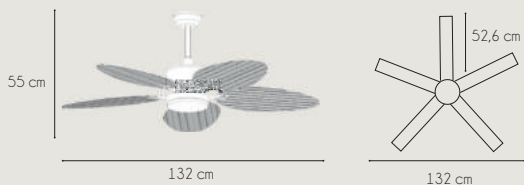

Referencia:	2390 TAHITÍ
Fuente de luz / Potencia:	LED 18w x 2 (3000K / 4200K / 6000K), Regulable, Memoria
Acabado:	Negro
Color Palas:	Toffee
Material:	Chasis: Metal. Palas: ABS. Tulipa: Acrilica
Motor / Potencia motor:	DC Motor 2-35 W
W/RPM:	10W - 11W - 13,5W - 19W - 26,6W - 38W / 140 - 149 - 165 - 181 - 200 - 230
Nivel sonido(DB) / Flujo aire (m³/h)	15 - 20 - 28 - 35 - 40 - 45 / 3237 - 3460 - 3907 - 4355 - 5292 - 5892
RPM:	230
V/Hz:	100-240 V / 50-60 Hz
Peso:	8,5 Kg
Velocidades:	6
+ info:	Función Invierno / Verano - Número de palas: 5