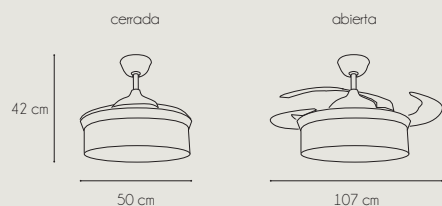

cerrada

abierta

50 cm

107 cm

MÚNICH 8585 WH

Referencia:	8585 WH MUNICH
Fuente de luz / Potencia:	LED 45w x 2 (3000K / 4200K / 6500K), Regulable, Memoria
Acabado:	Bianco
Color Palas:	Transparente
Material:	Chasis: Metal
Motor / Potencia motor:	DC Motor ≤ 30 W
W/RPM:	7,1W - 9,4W - 12,5W - 16,6W - 21,4W - 28,2W / 171 - 186 - 202 - 227 - 242 - 253
Nivel sonido(DB) / Flujo aire (m3/h)	20 - 23 - 26 - 29 - 33 - 43 / 3754 - 4419 - 5003 - 6187 - 7456 - 9441
RPM:	253
V/Hz:	180-245 V / 50-60 Hz
Peso:	5,5 Kg
Velocidades:	6
+ info:	Función Invierno / Verano - Número de palas: 4