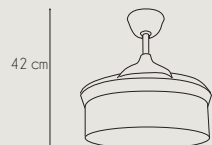

cerrada

abierta

50 cm