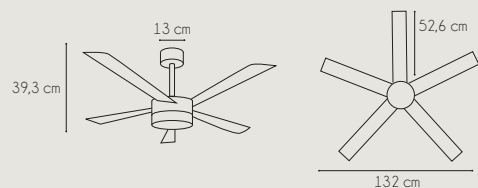

Referencia:	1809 MALI
Fuente de luz / Potencia:	LED 22w (3000K-4000K-6000K), Regulable, Memoria
Acabado:	Negro y Madera
Color Palas:	Negro y Madera, REVERSIBLES
Material:	Chasis: Metal , Palas: Plywood, Difusor: Acrílico
Motor / Potencia motor:	DC. Motor. 34 W
W/RPM:	9W - 10,5W - 13,5W-18W -25W-35W/ 120 - 129 - 185 -142-158-195
Nivel sonido(DB) / Flujo aire (m3/h)	45 MÁX / 7500MÁX .
RPM:	195
V/Hz:	220-240 V / 50-60 Hz
Peso:	6,5 Kg
Velocidades:	6
+ info:	Función Invierno / Verano - Número de palas: 5

con mando a distancia