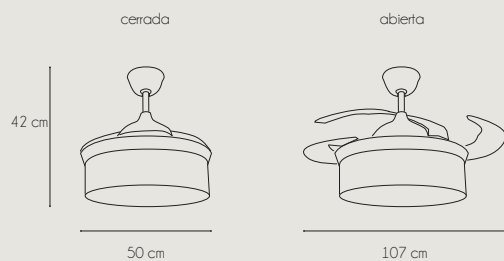

Referencia:	7189 RGB + BLUETOOTH CANNES
Fuente de luz / Potencia:	LED 45w x 2 (3000K / 4200K / 6500K), Regulable, Memoria, RGB
Acabado:	Blanco
Color Palas:	Transparente
Material:	Chasis: Metal
Motor / Potencia motor:	DC Motor ≤ 30 W
W/RPM:	7,1W - 9,4W - 12,5W - 16,6W - 21,4W - 28,2W / 171 - 186 - 202 - 227 - 242 - 253
Nivel sonido(DB) / Flujo aire (m³/h)	20 - 23 - 26 - 29 - 33 - 43 / 3754 - 4419 - 5003 - 6187 - 7456 - 9441
RPM:	253
V/Hz:	180-245 V / 50-60 Hz
Peso:	5,8 Kg
Velocidades:	6
+ info:	Función Invierno / Verano - Número de palas: 4

con mando a distancia

con Bluetooth