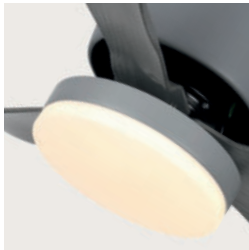

RABAT 2334 GR