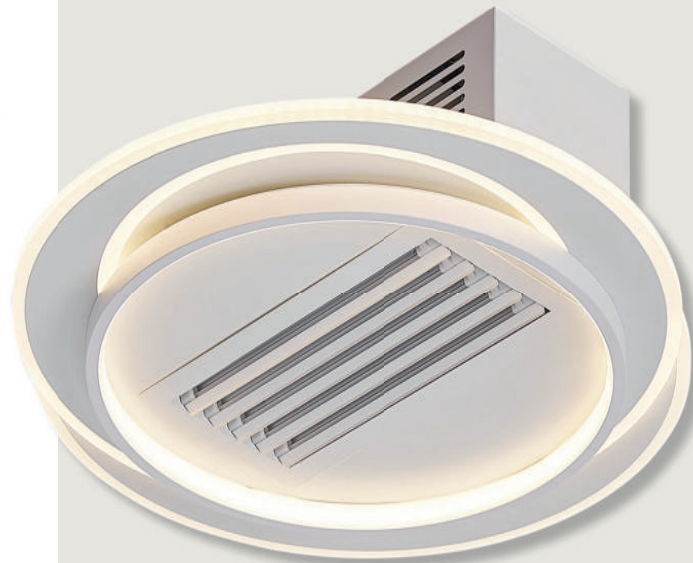

ALTEA
1926 RD

Referencia:	1926 RD ALTEA
Fuente de luz / Potencia:	LED 72w x 2 (3000K / 4200K / 6500K), Regulable, Memoria
Acabado:	Blanco
Material:	Metal, Acrílico y Aluminio
Motor / Potencia motor:	DC Motor 25-30W
W/RPM:	25W-37W-49W-61W-73W-85W / 1103-1250-1401-1600-1702-1800
Nivel sonido(DB) / Flujo aire (cmm)	55 MÁX. / 204-316-396-424-455-510
V/Hz:	220 V / 50-60 Hz
Peso:	11 Kg
Velocidades:	6
+ info:	Función Verano / Invierno

con mando a distancia