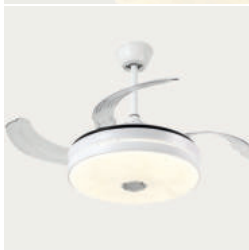

cerrada

abierta

50 cm

107 cm

DAKAR 8752

Referencia:	8752 DAKAR
Fuente de luz / Potencia:	LED 36w x 2 (3000K / 4000K / 6000K), Regulable, Memoria
Acabado:	Cromo
Color Palas:	Transparente
Material:	Chasis: Metal
Motor / Potencia motor:	DC Motor ≤ 30 W
W/RPM:	7,9W - 10,5W - 13W - 18,9W - 25W - 28W / 196 - 217 - 232 - 260 - 284 - 293
Nivel sonido(DB) / Flujo aire (m³/h)	16 - 19 - 23 - 29 - 35 - 40 / 3980 - 4913 - 6456 - 7725 - 8932 - 9965
RPM:	293
V/Hz:	180-245 V / 50-60 Hz
Peso:	7,3 Kg
Velocidades:	6
+ info:	Función Invierno / Verano - Número de palas: 4