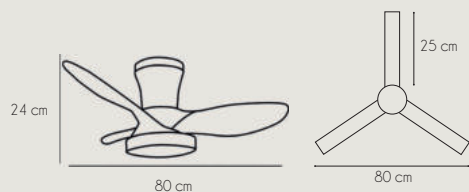

Referencia:	2360 WH MADAGASCAR
Fuente de luz / Potencia:	LED 20w / (3000K / 4500K / 6500K), Regulable, Memoria
Acabado:	Blanco
Color Palas:	Blanco
Material:	Polycarbonato, Palas ABS, Tulipa Acrilica
Motor / Potencia motor:	DC Motor ≤ 24 W
W/RPM:	4,6W - 6W - 8,8W - 13,8W - 19,5W - 28W / 210 - 261 - 320 - 370 - 410 - 460
Nivel sonido(DB) / Flujo aire (m3/h)	41 Max. / 2000 Max.
RPM:	460
V/Hz:	180V -245 V / 50-60 Hz
Peso:	4 Kg
Velocidades:	6
+ info:	Función Invierno / Verano - Número de palas: 3