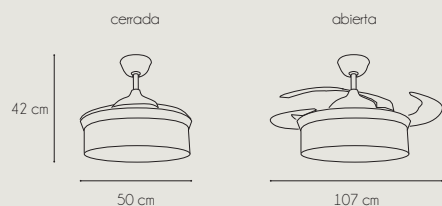

Referencia:	8563 CHICAGO
Fuente de luz / Potencia:	LED 36w x 2 (3000K / 4200K / 6000K), Regulable, Memoria
Acabado:	Cuero
Color Palas:	Transparente
Material:	Chasis: Metal
Motor / Potencia motor:	DC Motor ≤ 30 W
W/RPM:	7,1W - 9,4W - 12,5W - 16,6W - 21,4W - 28,2W / 171 - 186 - 202 - 227 - 242 - 253
Nivel sonido(DB) / Flujo aire (m³/h)	20 - 23 - 26 - 29 - 33 - 43 / 3754 - 4419 - 5003 - 6187 - 7456 - 9441
RPM:	253
V/Hz:	180-245 V / 50-60 Hz
Peso:	6,8 Kg
Velocidades:	6
+ info:	Función Invierno / Verano - Número de palas: 4