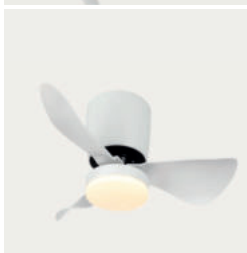

RABAT 2334 WH