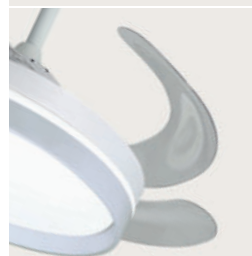

Pág. 140
Ref. 2348

CAPRI

Pág. 142
Ref. 2341

MYKONOS

CANNES 7189 WH

Referencia:	7189 WH CANNES
Fuente de luz / Potencia:	LED 45w x 2 (3000K / 4200K / 6500K), Regulable, Memoria
Acabado:	Blanco
Color Palas:	Transparente
Material:	Chasis: Metal
Motor / Potencia motor:	DC Motor ≤ 30 W
W/RPM:	7,1W - 9,4W - 12,5W - 16,6W - 21,4W - 28,2W / 171 - 186 - 202 - 227 - 242 - 253
Nivel sonido(DB) / Flujo aire (m³/h)	20 - 23 - 26 - 29 - 33 - 43 / 3754 - 4419 - 5003 - 6187 - 7456 - 9441
RPM:	253
V/Hz:	180-245 V / 50-60 Hz
Peso:	5,5 Kg
Velocidades:	6
+ info:	Función Invierno / Verano - Número de palas: 4