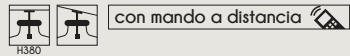

cerrada

abierta

50 cm

107 cm

BRASIL
7030-40 WDN

Referencia:	7030-40 WDN BRASIL
Fuente de luz / Potencia:	LED 45w x 2 (3000K / 4200K / 6500K), Regulable, Memoria
Acabado:	Blanco + Madera
Color Palas:	Transparente
Material:	Chasis: Metal y Policarbonato, Difusor: Acrílico
Motor / Potencia motor:	DC Motor ≤ 30 W
W/RPM:	7,1W - 9,4W - 12,5W - 16,6W - 21,4W - 28,2W / 171 - 186 - 202 - 227 - 242 - 253
Nivel sonido(DB) / Flujo aire (m³/h)	20 - 23 - 26 - 29 - 33 - 43 / 3754 - 4419 - 5003 - 6187 - 7456 - 9441
RPM:	253
V/Hz:	180-245 V / 50-60 Hz
Peso:	4,9 Kg
Velocidades:	6
+ info:	Función Invierno / Verano - Número de palas: 4