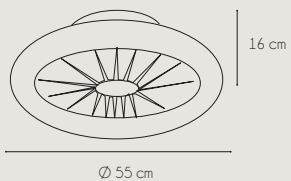

Referencia:	1926 RD ALTEA
Fuente de luz / Potencia:	LED 72w x 2 (3000K / 4200K / 6500K), Regulable, Memoria
Acabado:	Blanco
Material:	Metal, Acrílico y Aluminio
Motor / Potencia motor:	DC Motor 25-30W
W/RPM:	25W-37W-49W-61W-73W-85W / 1103-1250-1401-1600-1702-1800
Nivel sonido(DB) / Flujo aire (cmm)	55 MÁX. / 204-316-396-424-455-510
V/Hz:	220 V / 50-60 Hz
Peso:	11 Kg
Velocidades:	6
+ info:	Función Verano / Invierno

con mando a distancia