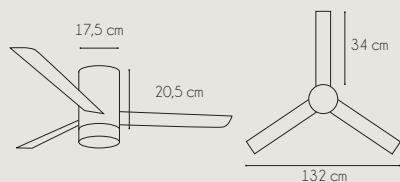

MÓNACO 1320 BK

Referencia:	1320 BK MÓNACO
Fuente de luz / Potencia:	LED 20w (3000K / 4200K / 6000K), Regulable, Memoria
Acabado:	Negro
Color Palas:	Madera Haya
Material:	Chasis: Metal. Palas: Madera.
Motor / Potencia motor:	DC Motor ≤ 38 W
W/RPM:	6W - 9,5W - 13W - 18W - 25W - 35W / 99 - 121 - 138- 174- 200 - 194
Nivel sonido(DB) / Flujo aire (m³/h)	15 - 20 - 28 - 35 - 40 -45 / 3237 - 3460 - 3907 - 4355 - 5292 - 5892
RPM:	194
V/Hz:	220-240 V / 50-60 Hz
Peso:	7,6 Kg
Velocidades:	6
+ info:	Función Invierno / Verano - Número de palas: 3