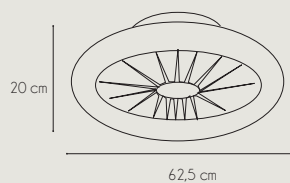

con mando a distancia 

TENERIFE
2385

Referencia:	2385 TENERIFE
Fuente de luz / Potencia:	LED 36w x 2 (3000K / 4200K / 6000K), Regulable, Memoria
Acabado:	Blanco y Metalizado
Material:	Metal y Acrílico
Motor / Potencia motor:	DC Motor < 32W
W/RPM:	3W-5W-7W-9W-13W -17W / 562-658-750-850-947-1035
Nivel sonido(DB) / Flujo aire (cmm)	47,5 Max/ 145-195-225-245-320-377
V/Hz:	230 V / 50-60 Hz
Peso:	3,40 Kg
Velocidades:	6
+ Info:	Función Verano - Número de palas: 7 / Rótula giratoria