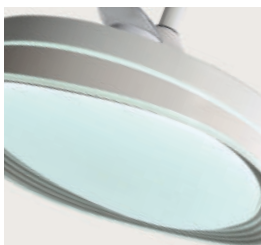

Referencia:	7265 WH TOKIO
Fuente de luz / Potencia:	LED 40w x 2 (3000K / 4200K / 6000K), Regulable, Memoria
Acabado:	Blanco
Color Palas:	Transparente
Material:	Chasis: Metal
Motor / Potencia motor:	DC Motor ≤ 30 W
W/RPM:	3,93W - 4,87W - 7,60W - 11,28W - 19,74W - 31,01W / 165- 180 - 195 - 205 - 221 - 237
Nivel sonido(DB) / Flujo aire (m3/s)	15 - 20 - 28 - 35 - 40 - 45 / 2819 - 3042 - 3618 - 4166 - 4568 - 5089
RPM:	253
V/Hz:	180-245 V / 50-60 Hz
Peso:	6,8 Kg
Velocidades:	6
+ info:	Función Invierno / Verano - Número de palas: 4

con mando a distancia