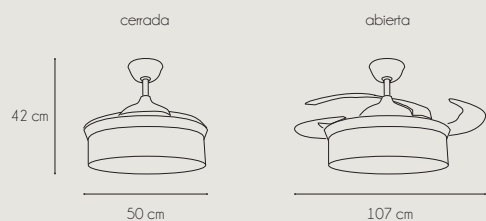

cerrada

abierta

50 cm

107 cm

TOKIO 7265 SN

Referencia:	7265 SN TOKIO
Fuente de luz / Potencia:	LED 40w x 2 (3000K / 4200K / 6000K), Regulable, Memoria
Acabado:	Silver - Satinado
Color Palas:	Transparente
Material:	Chasis: Metal
Motor / Potencia motor:	DC Motor ≤ 30 W
W/RPM:	3,93W - 4,87W - 7,60W - 11,28W - 19,74W - 31,01W / 165- 180 - 195 - 205 - 221 - 237
Nivel sonido(DB) / Flujo aire (m3/h)	15 - 20 - 28 - 35 - 40 - 45 / 2819 - 3042 - 3618 - 4166 - 4568 - 5089
RPM:	253
V/Hz:	180-245 V / 50-60 Hz
Peso:	6,8 Kg
Velocidades:	6
+ info:	Función Invierno / Verano - Número de palas: 4