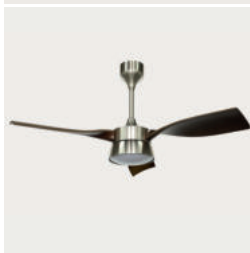

TULUM 1325 SN

Referencia:	1325 SN TULUM
Fuente de luz / Potencia:	LED 20w (3000K / 4200K / 6000K), Regulable, Memoria
Acabado:	Satinado
Color Palas:	Madera Roble
Material:	Chasis: Metal. Palas: Madera.
Motor / Potencia motor:	DC Motor ≤ 45 W
W/RPM:	10W - 11W - 13,5W - 19W - 26,6W - 38W / 140 - 149 - 165 - 181 - 200 - 230
Nivel sonido(DB) / Flujo aire (m³/h)	15 - 20 - 28 - 35 - 40 - 45 / 3237 - 3460 - 3907 - 4355 - 5292 - 5892
RPM:	230
V/Hz:	100-240 V / 50-60 Hz
Peso:	7,6 Kg
Velocidades:	6
+ info:	Función Invierno / Verano - Número de palas: 3