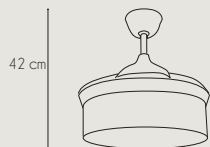

BRASIL
7030-40 WDN

Referencia:	7030-40 WDN BRASIL
Fuente de luz / Potencia:	LED 45w x 2 (3000K / 4200K / 6500K), Regulable, Memoria
Acabado:	Blanco + Madera
Color Palas:	Transparente
Material:	Chasis: Metal y Policarbonato, Difusor: Acrílico
Motor / Potencia motor:	DC Motor ≤ 30 W
W/RPM:	7,1W - 9,4W - 12,5W - 16,6W - 21,4W - 28,2W / 171 - 186 - 202 - 227 - 242 - 253
Nivel sonido(DB) / Flujo aire (m³/h)	20 - 23 - 26 - 29 - 33 - 43 / 3754 - 4419 - 5003 - 6187 - 7456 - 9441
RPM:	253
V/Hz:	180-245 V / 50-60 Hz
Peso:	4,9 Kg
Velocidades:	6
+ info:	Función Invierno / Verano - Número de palas: 4

cerrada

abierta

40 cm

92 cm