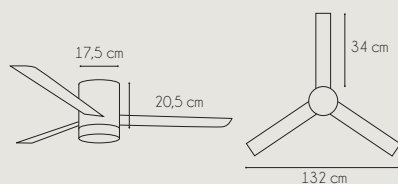

Referencia:	1320 WH MÓNACO
Fuente de luz / Potencia:	LED 20w (3000K / 4200K / 6000K), Regulable, Memoria
Acabado:	Blanco
Color Palas:	Madera Haya
Material:	Chasis: Metal. Palas: Madera
Motor / Potencia motor:	DC Motor ≤ 38 W
W/RPM:	10W - 11W - 13,5W - 19W - 26,6W - 38W / 140 - 149 - 165 - 181 - 195 - 210
Nivel sonido(DB) / Flujo aire (m³/h)	15 - 20 - 28 - 35 - 40 - 48 / 3237 - 3460 - 3907 - 4355 - 5292 - 5892
RPM:	210
V/Hz:	220V - 240 V / 50-60 Hz
Peso:	7,6 Kg
Velocidades:	6
+ info:	Función Invierno / Verano - Número de palas: 3