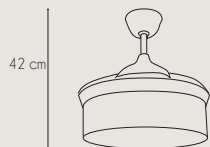

cerrada

abierta

50 cm

107 cm