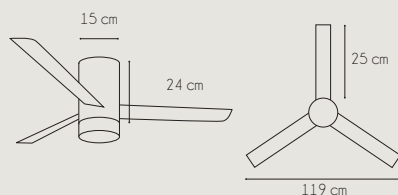

Referencia:	7299 WH BARÚ
Fuente de luz / Potencia:	LED 18w / (3000K / 4500K / 6000K), Regulable, Memoria
Acabado:	Blanco
Color Palas:	Blanco
Material:	Chasis: Metal. Palas: ABS
Motor / Potencia motor:	DC Motor 30-35 W
W/RPM:	4,6W - 6W - 8,8W - 13,8W - 19,5W - 28W / 210 - 261 - 320 - 370 - 410 - 460
Nivel sonido(DB) / Flujo aire (m3/h)	41 Max. / 2000 Max.
RPM:	460
V/Hz:	180V -245 V / 50-60 Hz
Peso:	6 Kg
Velocidades:	6
+ info:	Función Invierno / Verano - Número de palas: 3