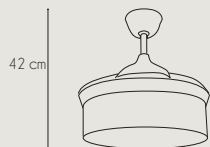

cerrada

abierta

50 cm