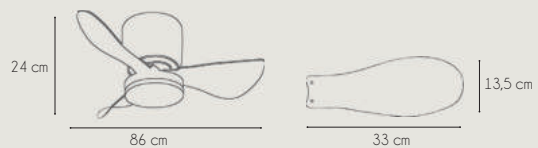

cerrada

abierta

42 cm

26 cm

55 cm

RABAT 2334 WDN

Referencia:	2334 WDN RABAT
Fuente de luz / Potencia:	LED 15w / (3000K / 4500K / 6000K), Regulable, Memoria
Acabado:	Blanco
Color Palas:	Madera Haya
Material:	Chasis: Metal, Palas: ABS
Motor / Potencia motor:	DC Motor ≤ 30 W
W/RPM:	8,4W - 11,9W - 16,4W - 21,5W - 26,7W - 30W / 182 - 196 - 208 - 219 - 227 - 240
Nivel sonido(DB) / Flujo aire (m3/h)	25 - 27 - 28 - 30 - 35 - 35 / 2604 - 3689 - 5084 - 6665 - 8277 - 9300
RPM:	460
V/Hz:	180V-245 V / 50-60 Hz
Peso:	4,5 Kg
Velocidades:	6
+ info:	Función Invierno / Verano - Número de palas: 3