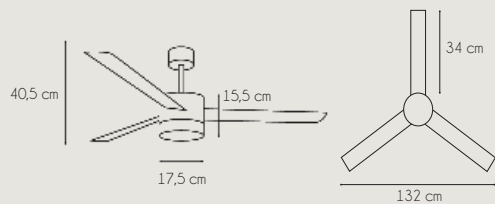

Referencia:	1807 CARTAGENA
Fuente de luz / Potencia:	LED 22 w (3000K / 4200K / 6000K), Regulable, Memoria
Acabado:	Blanco
Color Palas:	Blanco
Material:	Chasis: Metal, Palas: ABS, Difusor: Acrílico
Motor / Potencia motor:	DC Motor 39 W
W/RPM:	8W - 10,7W - 15,5W - 19W - 29W - 39W / 118 - 131 - 150 - 168 - 185 - 202
Nivel sonido(DB) / Flujo aire (m³/h)	15 - 20 - 28 - 35 - 40 - 45 / 3237 - 3460 - 3907 - 4355 - 5292 - 5892
RPM:	202
V/Hz:	220-240 V / 50-60 Hz
Peso:	6 Kg
Velocidades:	6
+ info:	Función Invierno / Verano - Número de palas: 3