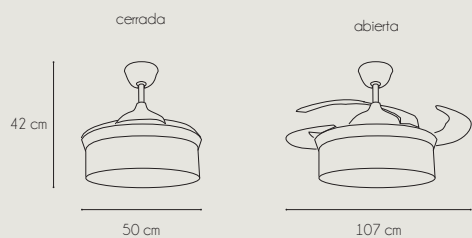

Referencia:	7232 BK LONDRES
Fuente de luz / Potencia:	LED 36w x 2 (3000K / 4200K / 6000K), Regulable, Memoria
Acabado:	Negro
Color Palas:	Transparente
Material:	Chasis: Metal
Motor / Potencia motor:	DC Motor ≤ 30 W
W/RPM:	7,1W - 9,4W - 12,5W - 16,6W - 21,4W - 28,2W / 171 - 186 - 202 - 227 - 242 - 253
Nivel sonido(DB) / Flujo aire (m³/h)	20 - 23 - 26 - 29 - 33 - 43 / 3754 - 4419 - 5003 - 6187 - 7456 - 9441
RPM:	253
V/Hz:	180-245 V / 50-60 Hz
Peso:	6,8 Kg
Velocidades:	6
+ info:	Función Invierno / Verano - Número de palas: 4