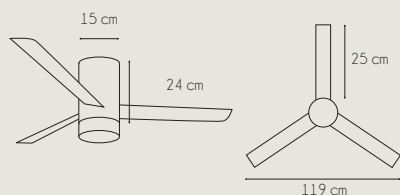

Referencia:	7299 WDN BARÚ
Fuente de luz / Potencia:	LED 18w / (3000K / 4500K / 6000K), Regulable, Memoria
Acabado:	Blanco
Color Palas:	Madera Haya
Material:	Chasis: Metal. Palas: ABS
Motor / Potencia motor:	DC Motor 30-35 W
W/RPM:	4,6W - 6W - 8,8W - 13,8W - 19,5W - 28W / 210 - 261 - 320 - 370 - 410 - 460
Nivel sonido(DB) / Flujo aire (m3/h)	41 Max. / 2000 Max.
RPM:	460
V/Hz:	180V-245 V / 50-60 Hz
Peso:	6 Kg
Velocidades:	6
+ info:	Función Invierno / Verano - Número de palas: 3