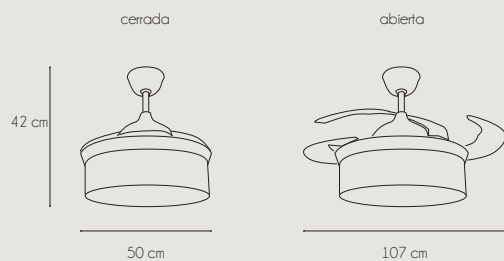

cerrada

abierta

42 cm

50 cm

107 cm

DAKOTA 6063

Referencia:	6063 DAKOTA
Fuente de luz / Potencia:	LED 45w x 2 (3000K / 4200K / 6500K), Regulable, Memoria
Acabado:	Blanco + Madera
Color Palas:	Transparente
Material:	Chasis: Metal y Policarbonato, Difusor: Acrílico
Motor / Potencia motor:	DC Motor ≤ 30 W
W/RPM:	7,1W - 9,4W - 12,5W - 16,6W - 21,4W - 28,2W / 171 - 186 - 202 - 227 - 242 - 253
Nivel sonido(DB) / Flujo aire (m3/h)	20 - 23 - 26 - 29 - 33 - 43 / 3754 - 4419 - 5003 - 6187 - 7456 - 9441
RPM:	253
V/Hz:	180-245 V / 50-60 Hz
Peso:	4,9 Kg
Velocidades:	6
+ info:	Función Invierno / Verano - Número de palas: 4