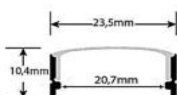

PERFIL DE SUPERFICIE DOBLE ANCHO									
Codigo	W	V	Base	Lumen	Base	Corte	Medida	PVP	
PA0865	P&B	PERFIL DE SUPERFICIE DOBLE ANCHO						207intX10,4altoextX2000	15,41 €