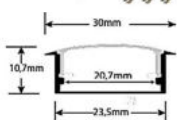

Codigo Yup	W	V	Base	Lumen	Base	Corte	Medida	PVP
11103	UNION L PARA PERFIL PARA LINEALES ALUMINIO RECTO							0,72 €

PERFIL DE EMPOTRAR DOBLE ANCHO								
Codigo	W	V	Base	Lumen	Base	Ancho	Medida	PVP
PA0866	PERFIL ALUMINIO DE EMPOTRAR DOBLE ANCHO						207intX10,7altoextX2000	17,00 €