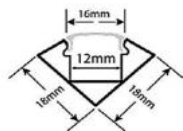

BACO PERFIL ESQUINERO REFORZADO								
Codigo PA0767	W PERFIL ESQUINERO DIFUSOR	V	Base	Lumen	Base	Corte 12intX18ladoX18lado	Medida	PVP 11,34 €

CONEXIÓN TIRA DE LED								
Codigo PA0761 2494 1	W	Base CONECTOR MONOCRONO 2 PUNTAS	V CONECTOR MONOCRONO 2 PUNTAS	IP	Pins 2	Medidas 8mm	V 12C-24V	PVP 1,13 €
					3	8mm	12C-24V	1,10 €

Codigo PA0764	W	Base CONECTOR MONOCRONO 1 PUNTA	V	IP	Pins	Medidas	V MONO	PVP 0,76 €

CONECTORES PARA TIRA DE LED RGB 12V, 24V								
Codigo PA0762	W	Base CONECTOR TIRA RGB 2 PUNTAS	V	IP	Pins 4	Medidas	V RGB	PVP 1,74 €
					4		RGB	1,60 €
11737					4		RGB	1,31 €
Codigo	W	Base CONECTOR TIRA RGB 1 PUNTA	V	IP	Pins 4	Medidas	V RGB	

Codigo 11438 1	W	Base CONECTOR TIRA LED RGB	V	IP	Pins 4	Medidas 150X12mm	V	PVP 1,60 €

CONTROLADORAS RGB 12V, 24V								
Codigo PB00200	W	Base BLANCO CONTROLADORA	V	Lumen 96W-192W	Color RGB	canal 24V-196W	V 12V-96W	PVP 41,08 €

Codigo Yup 11556	W	Base CONTROLADORA	V	Lumen 96W-192W	Color RGB	canal 24V-196W	V 12V-96W	PVP 29,80 €

Codigo Yup 11765	W 12v-96W	Base	V SENSOR MOVIMIENTOS PARA PERFILES	Lumen	Color	canal 24V-196W	V 42x10	PVP 22,32 €

Codigo Yup 11236	W 12v-96W	Base	V REGULADOR TACTIL + INTERRUPTOR	Lumen	Color	canal 24V-196W	V 42x10	PVP 19,64 €

TIRA LED SMART WIFI RGB+CCT SISTEMAS TUYA+ALEXA +GOOGLE								
Codigo Yup 7996	W 24W	Base	V 12V	Lumen	Color RGB+CCT	Medidas 10x5000mm	Caja 1	PVP 58,44 €

FUNCIONES POR MOVIL+CAMBIOS DE COLOR + REGULACION RGB

FOCO ALPHA								
Codigo Yup 198640	W 10W	APERT. 90°	Tipo MONOFASICO	Lumen 800	Color 4000°K	Medidas 160X63X160	Color NEGRO	PVP 19,84 €
198657	10W	90°	MONOFASICO	800	6000°K	160X63X162	NEGRO	19,84 €
198644	15W	90°	MONOFASICO	1700	4000°K	160X63X164	NEGRO	23,04 €
198671	15W	90°	MONOFASICO	1700	6500°K	160X63X166	NEGRO	23,04 €
198688	24W	90°	MONOFASICO	2700	4000°K	160X63X168	NEGRO	35,74 €
198695	24W	90°	MONOFASICO	2700	4000°K	160X63X169	NEGRO	35,74 €
202187	10W	90°	MONOFASICO	800	4000°K	160X63X170	BLANCO	20,26 €
202194	10W	90°	MONOFASICO	800	6500°K	160X63X171	BLANCO	20,26 €
202224	15W	90°	MONOFASICO	1700	6500°K	160X63X174	BLANCO	23,87 €
202224	24W	90°	MONOFASICO	2700	4000°K	160X63X174	BLANCO	36,26 €
202231	24W	90°	MONOFASICO	2700	6500°K	160X63X175	BLANCO	36,26 €