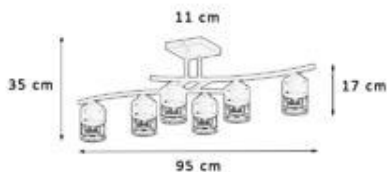

- Ref.3057-6 PT-287X14350 CILINDRO
- Ref.Z3257-6 PT-332X16600 C-ONDAS
- Ref.M3357-3 PT-362X18100 C-MIMBRE
- Ref.83157-6 PT-347X17350 C-CAÑAMO