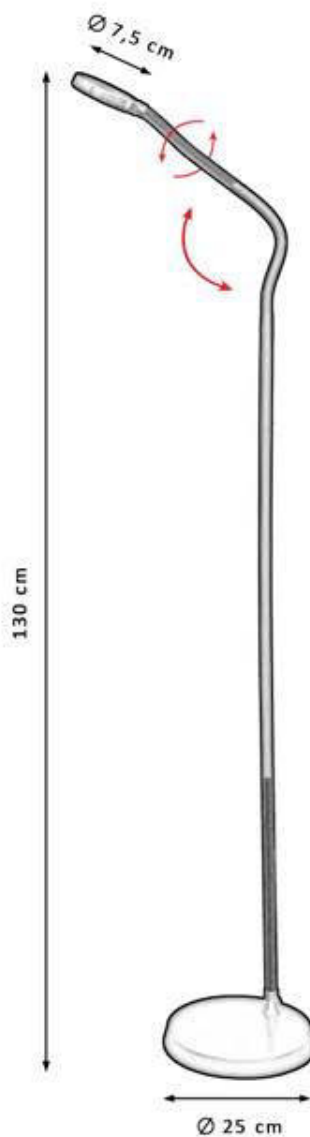

5000K

3 Intensidades

ON/OFF
Táctil

Protección
ocular

NF009C BLANCO
NF009C NEGRO
 CUERDA CÁÑAMO
PTS-6800X3400

LED
4W

Lm
360

5000K