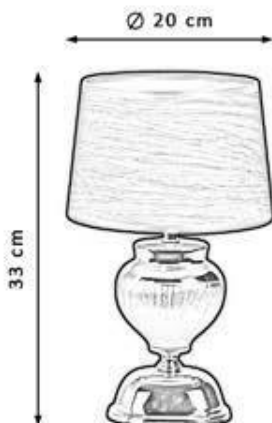

NF034 CR-PL CROMO-P/PLATA

CERÁMICA

PTS-4100X2050

E14