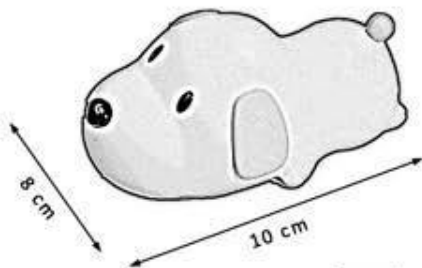

BATERIA DE LITIO

INDICADOR ROJO DE CARGA USB

LED
2W

Lm
200

3000K
6000K

1.200mAh
15h

30 minutos
60 minutos

NF058BL BLANCO