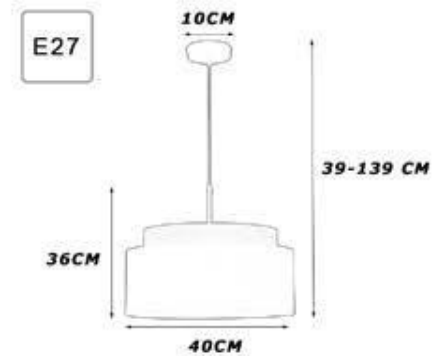

P/ DOBLE BLANCA RAFIA 40 DIAMETRO