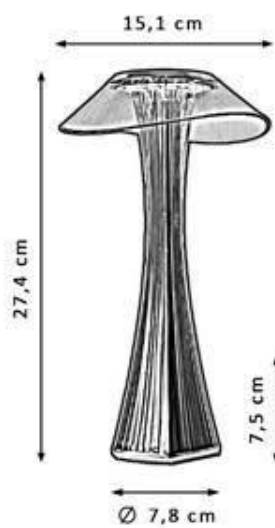

NF037CO COBRE

PTS-5300X2650

LUZ REGULABLE