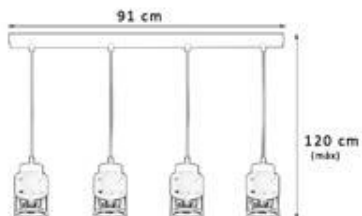

- Ref.3053-3 PT-139X6950 CILINDRO
- Ref.Z3253-3 PT-161X8050 C-ONDAS
- Ref.M3353-3 PT-176X8800 C-MIMBRE
- Ref.83153-3 PT-169X8450 C-CAÑAMO

- Ref.3054-3 PT-149X7450 CILINDRO
- Ref.Z3254-3 PT-171X8550 C-ONDAS
- Ref.M3354-3 PT-186X9300 C-MIMBRE
- Ref.83154-3 PT-179X8950 C-CAÑAMO

- Ref.3055-4 PT-199X9950 CILINDRO
- Ref.Z3255-4 PT-229X11450 C-ONDAS
- Ref.M3355-4 PT-249X12450 C-MIMBRE
- Ref.83155-4 PT-239X11950 C-CAÑAMO

- Ref.3056-4 PT-208X10400 CILINDRO
- Ref.Z3256-4 PT-238X11900 C-ONDAS
- Ref.M3356-4 PT-258X12900 C-MIMBRE
- Ref.83156-4 PT-248X12400 C-CAÑAMO

- Ref.3057-6 PT-287X14350 CILINDRO
- Ref.Z3257-6 PT-332X16600 C-ONDAS
- Ref.M3357-3 PT-362X18100 C-MIMBRE
- Ref.83157-6 PT-347X17350 C-CAÑAMO

- Ref.3058-6 PT-297X14850 CILINDRO
- Ref.Z3258-6 PT-342X17100 C-ONDAS
- Ref.M3358-6 PT-372X18600 C-MIMBRE
- Ref.83158-6 PT-357X17850 C-CAÑAMO

- Ref.3059-1 PT-43X2150 CILINDRO
- Ref.Z3259-1 PT-50X2500 C-ONDAS
- Ref.M3359-1 PT-55X2750 C-MIMBRE
- Ref.83159-1 PT-53X2650 C-CAÑAMO

- Ref.3060-1 PT-7020X3510 CILINDRO
- Ref.Z3260-1 PT-7720X3860 C-ONDAS
- Ref.M3360-1 PT-8180X4090 C-MIMBRE
- Ref.83160-1 PT-7940X3970 C-CAÑAMO

- Ref.3103-3 PT-140X7000 CILINDRO
- Ref.Z3203-3 PT-162X8100 C-ONDAS
- Ref.M3303-3 PT-178X8900 C-MIMBRE
- Ref.83103-3 PT-170X8500 C-CAÑAMO

- Ref.3103-4 PT-182X9100 CILINDRO
- Ref.Z3203-4 PT-212X10600 C-ONDAS
- Ref.M3303-4 PT-232X11600 C-MIMBRE
- Ref.83103-4 PT-222X11100 C-CAÑAMO

- Ref.3105-1 PT-78X3900 CILINDRO
- Ref.Z3205-1 PT-83X4250 C-ONDAS
- Ref.M3305-3 PT-90X4500 C-MIMBRE
- Ref.83153-3 PT-88X4400 C-CAÑAMO