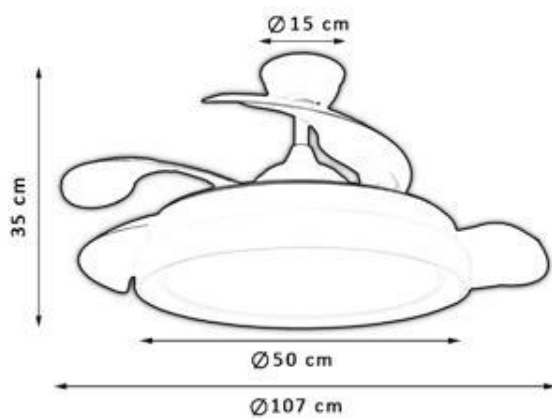

FUNCIÓN REVERSIBLE	VELOCIDAD	Current (A)	WATIOS MOTOR	VELOCIDAD MOTOR (RPM)	POTENCIA LUZ	VOLTAJE/Hz
Reverse function	Speed	Current (A)	Motor Wattage	Motor speed (RPM)	Light power	Voltage/Hz
SI	1	0,10	7,00	160	72W	220V/50Hz
	2	0,11	12,00	180		
	3	0,13	17,00	200		
	4	0,16	22,00	220		
	5	0,18	27,00	240		
	6	0,23	32,00	260		

LED 72W

Lm 7200

3000K
4000K
6000K

Luz Noche

Memoria luz

Protección ocular

Dimmable NO

Motor DC

4 ABS Aspas

6 Velocidades

Verano Invierno

15-20m2

App Mando WIFI