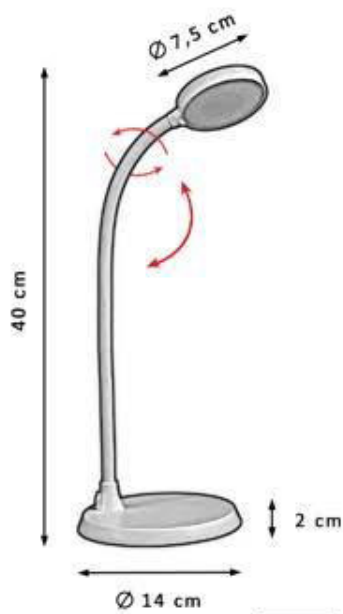

NF027K BL-FX BLANCO-FUCSIA

NF027K BL-PL BLANCO-PLATA

PTS-3700X1850