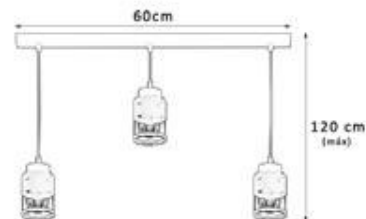

- Ref.3103-3 PT-140X7000 CILINDRO
- Ref.Z3203-3 PT-162X8100 C-ONDAS
- Ref.M3303-3 PT-178X8900 C-MIMBRE
- Ref.83103-3 PT-170X8500 C-CAÑAMO