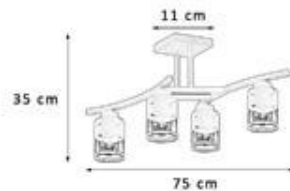

- Ref.3055-4 PT-199X9950 CILINDRO
- Ref.Z3255-4 PT-229X11450 C-ONDAS
- Ref.M3355-4 PT-249X12450 C-MIMBRE
- Ref.83155-4 PT-239X11950 C-CAÑAMO