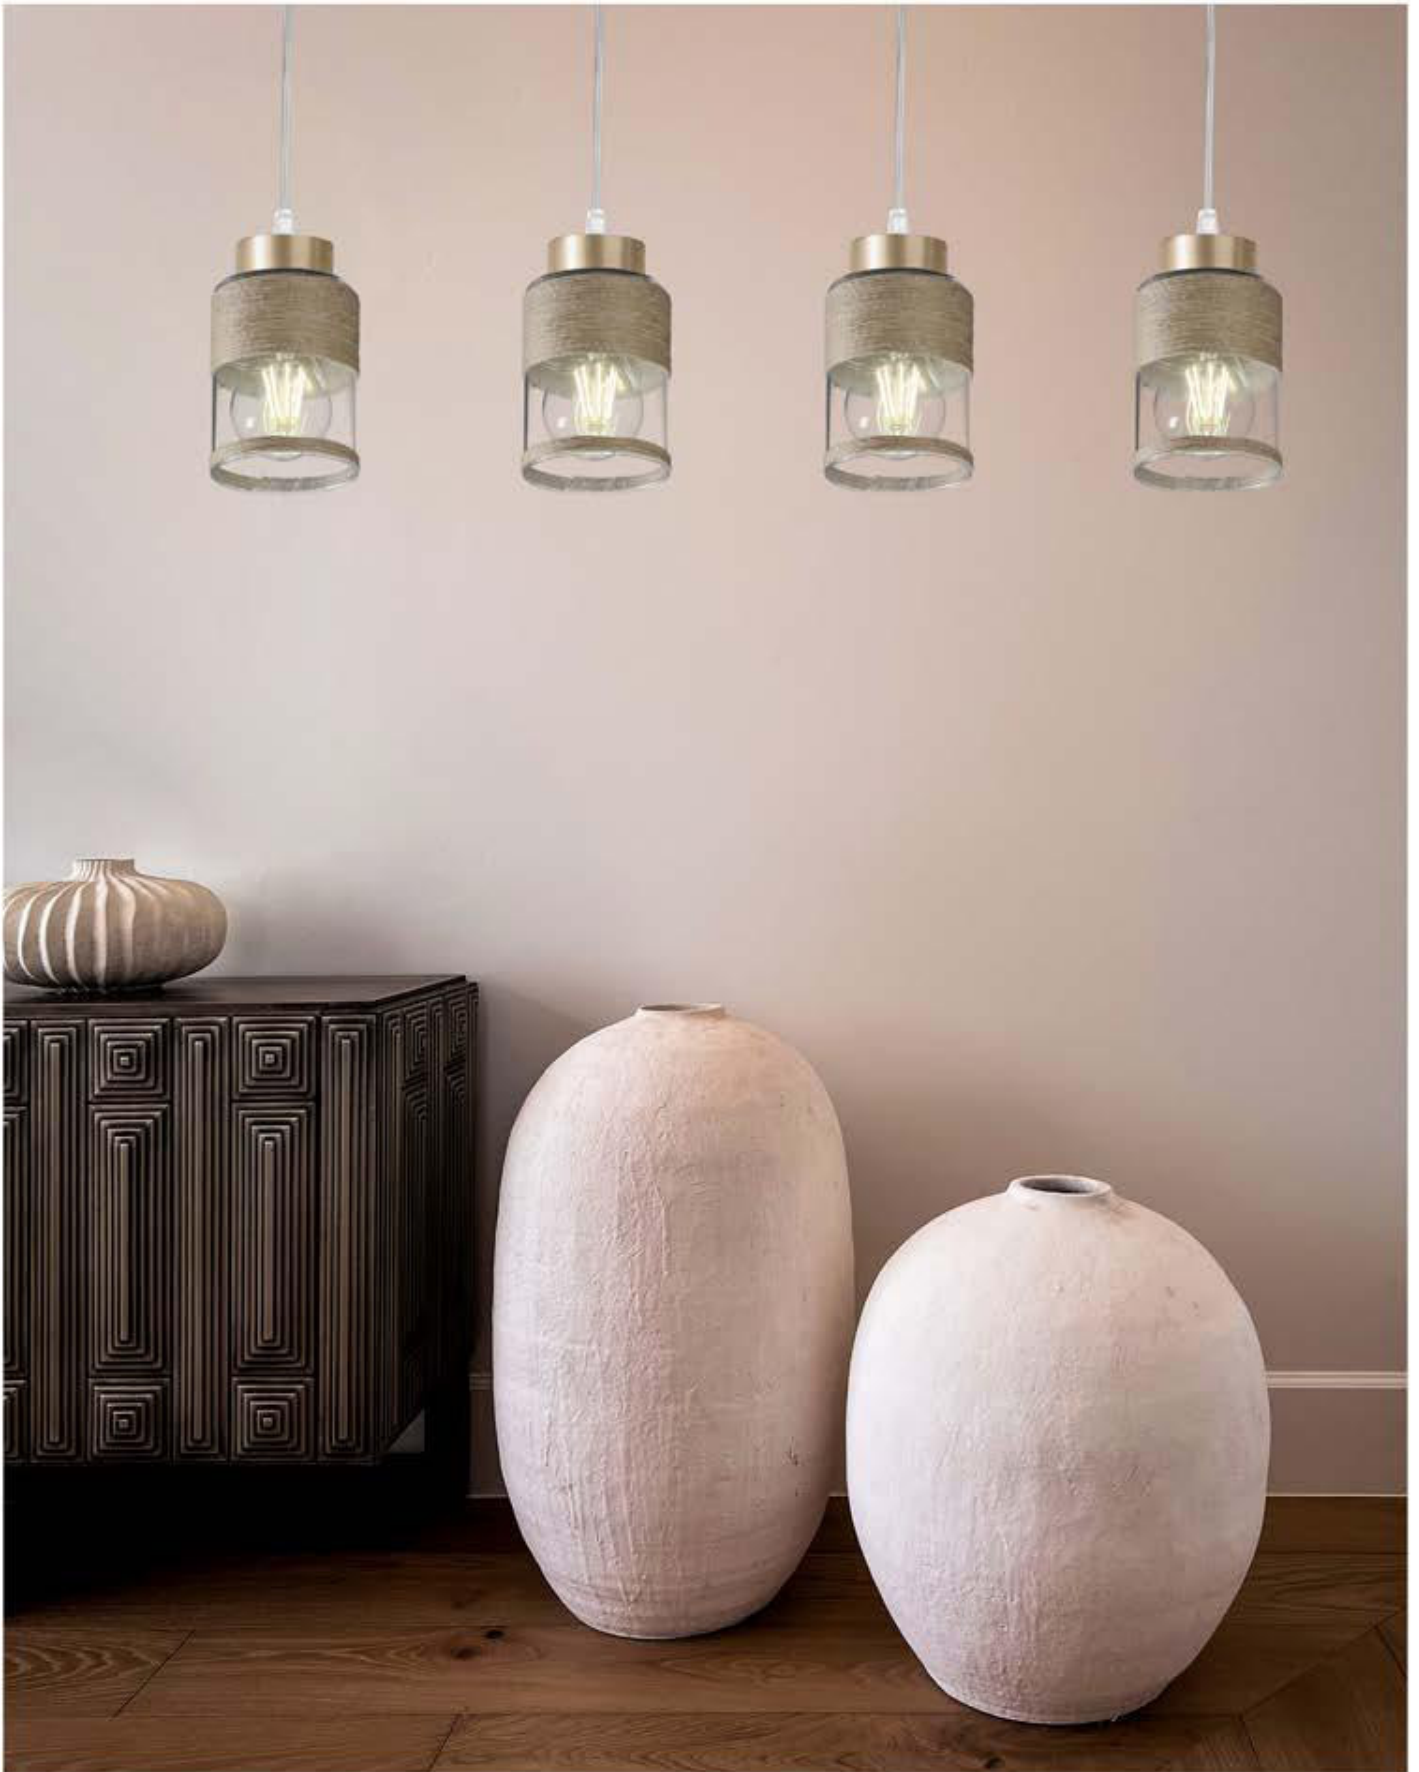

Ref.Z3257-6

BL

CILINDRO CAÑAMO

100%
MADE IN
VALENCIA

Ref.83303-4

CU

Acabados Estructura:

Baño: CU CUERO CR CROMO SN NIQUEL