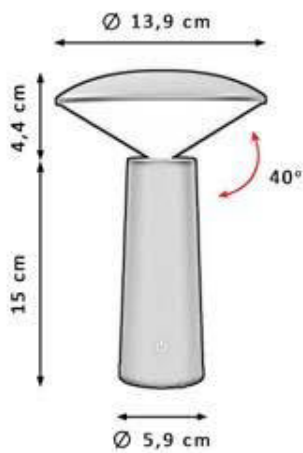

30 minutos

NF066NS NIQUEL

PTS-4800X2400

NF066CU CUERO

PTS-4800X2400

NF024 NEGRO

PTS-4300X2150

3000K
4000K
6000K