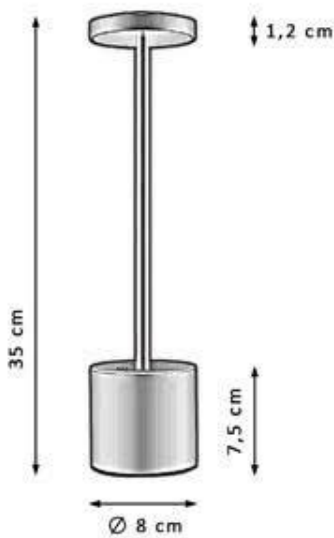

3000K

3 Intensidades

1.800mAh
8h

ON/OFF
Táctil

AUTO
OFF
30 minutos