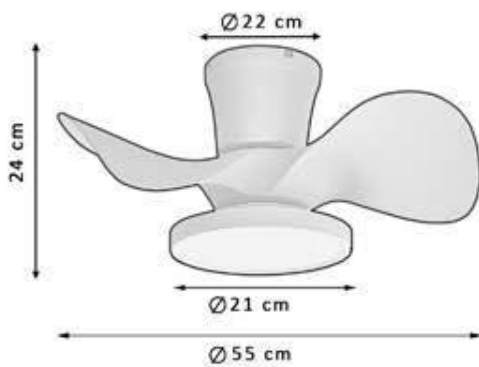

3 ABS Aspas

6 Velocidades

Verano Invierno

12-16m2

App Mando

VF003BLMD BLANCO/MADERA
PTS-15000X7500

FUNCIÓN REVERSIBLE	VELOCIDAD	Current (A)	WATIOS MOTOR	VELOCIDAD MOTOR (RPM)	POTENCIA LUZ	VOLTAJE/Hz
Reverse function	Speed	Current (A)	Motor Wattage	Motor speed (RPM)	Light power	Voltage/Hz
SI	1	0.08	10.1	205	36W	220V/50Hz
	2	0.11	12.9	226		
	3	0.15	16.4	249		
	4	0.19	21.1	280		
	5	0.25	25.5	310		
	6	0.31	36	341		