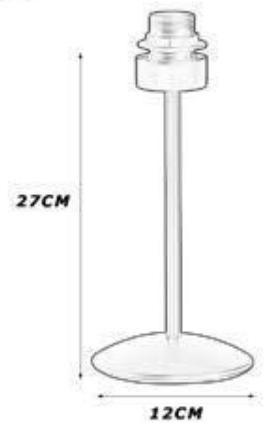

E27

APT001ORO ORO MATE

APT001CU CUERO

APT001NS NIQUEL

APT001CR CROMO

PTS-5500X2750