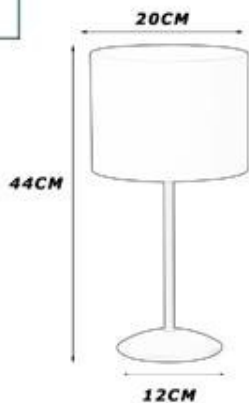

APT017BLBL BLANCO
APT017NGBL NEGRO
APT017WBL WENGUE
APT017ABL ANTRACITA
PANTALLA 20 BLANCA
PTS-5000X2500

E27