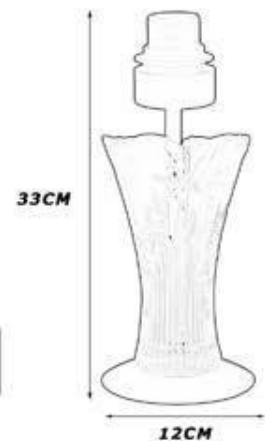

APT041ORO ORO MATE
APT041CU CUERO
APT041NS NIQUEL
APT041CR CROMO
CRISTAL BOHEMIA
PTS-7200X3600