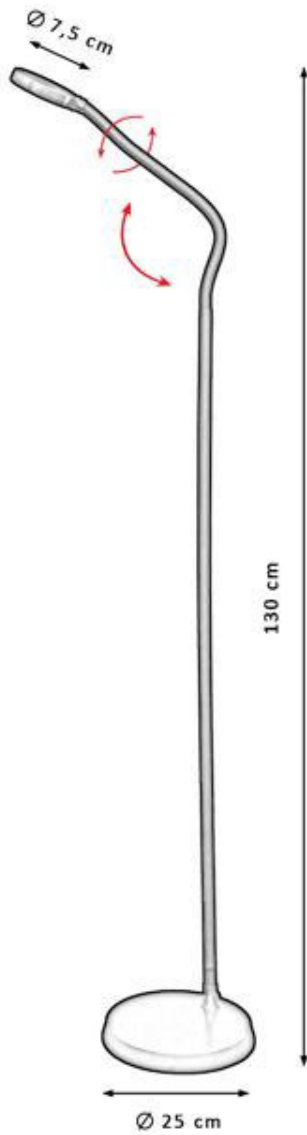

LED
4W

Lm
360

5000K

3 Intensidades

ON/OFF
Táctil

Protección
ocular