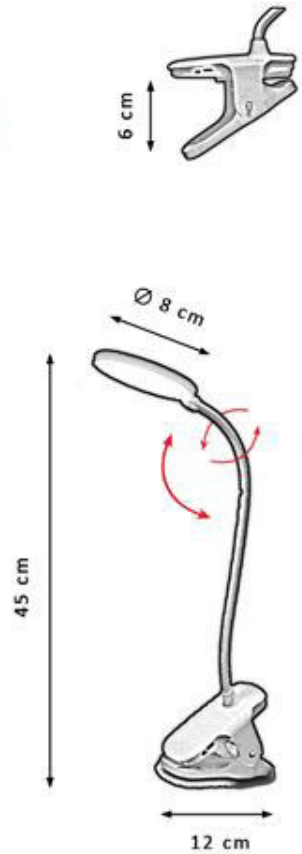

DISCO KOLORS

LED
4W

Lm
360

3000K
4000K
5000K

3 Intensidades

ON/OFF
Táctil

1.200mAh

Protección
ocular

NF009K BL-PL BLANCO-PLATA
NF009K BL-FX BLANCO-FUCSIA
PTS-7000X3500

NF036K BL-PL BLANCO-PLATA
NF036K BL-FX BLANCO-FUCSIA
PTS-4356X2178

LED
4W

Lm
360

5000K

3 Intensidades

ON/OFF
Táctil

Protección
ocular