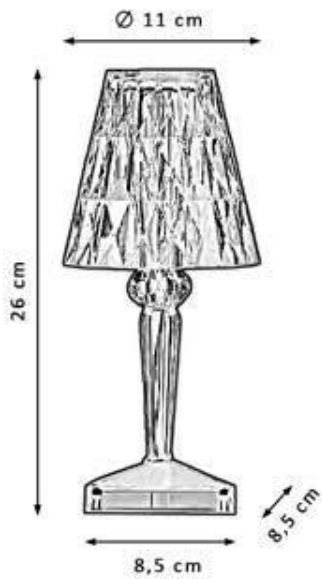

NF050TP TRANSPARENTE
PTS-3800X1900