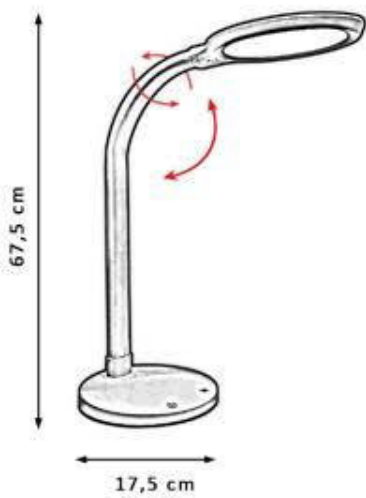

LED
18W

Lm
1.680
Min.
800Lm

De 2000K
a 6000K

ON/OFF
Táctil

Protección
ocular