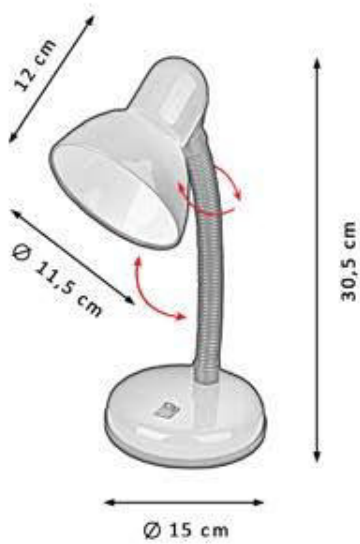

NF054MR MORADO

NF054AZ AZUL

NF054RS ROSA

NF054BL BLANCO

NF054NG NEGRO

PTS-1300X0650

E27