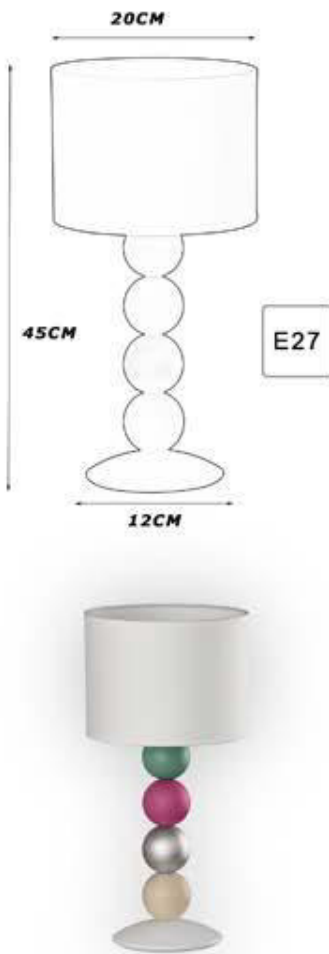

ACL015BLK-BL
BLANCO BOLA COLORES
PANTALLA 40 BLANCA
PTS-11800X5900