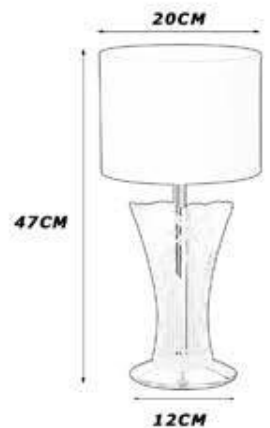

APT041BL-BL BLANCO
APT041NG-BL NEGRO
APT041W-BL WENGUE
APT041A-BL ANTRACITA
CRISTAL BOHEMIA
PANTALLA 20 BLANCA
PTS-7600X3800

E27

APT041ORO-BL ORO MATE
APT041CU-BL CUERO
APT041NS-BL NIQUEL
APT041CR-BL CROMO
CRISTAL BOHEMIA
PANTALLA 20 BLANCA
PTS-9800X4900