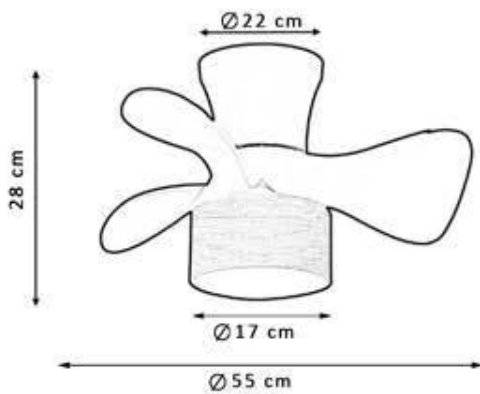

FUNCIÓN REVERSIBLE	VELOCIDAD	Current (A)	WATIOS MOTOR	VELOCIDAD MOTOR (RPM)	POTENCIA LUZ	VOLTAJE/Hz
Reverse function	Speed	Current (A)	Motor Wattage	Motor speed (RPM)	Light power	Voltage/Hz
SI	1	0.08	10.1	205	20W	220V/50Hz
	2	0.11	12.9	226		
	3	0.15	16.4	249		
	4	0.19	21.1	280		
	5	0.25	25.5	310		
	6	0.31	36	341