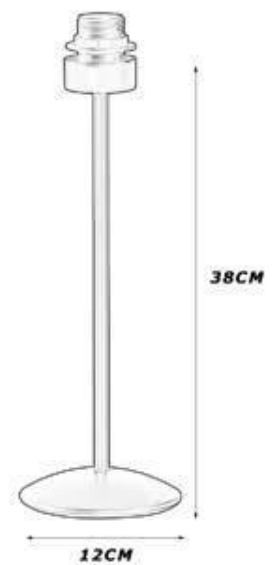

APT001BL BLANCO

APT001NG NEGRO

APT001W WENGUE

APT001A ANTRACITA

PTS-2700X1350

E27

APT001ORO ORO MATE

APT001CU CUERO

APT001NS NIQUEL

APT001CR CROMO

PTS-5900X2950

E27