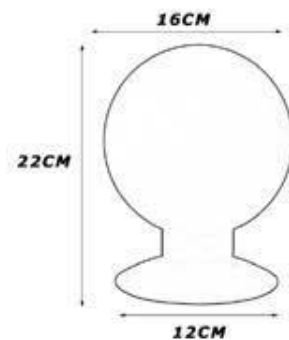

E27

APT018ORO ORO MATE
APT018CU CUERO
APT018NS NIQUEL
APT018CR CROMO
PTS-7500X3750

E27