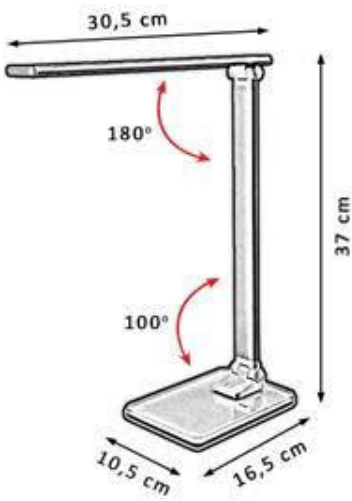

LED
5W

Lm
580

3000K
4500K
5500K

Memoria de
apagado

ON/OFF
Táctil

Protección
ocular