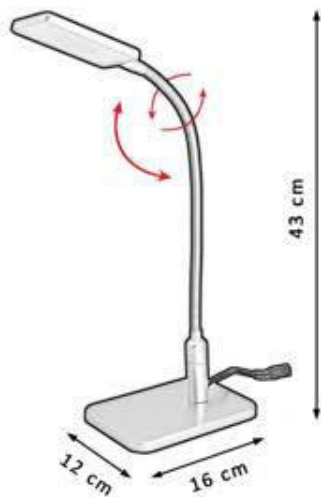

LED
5W

Lm
520

5000K

3 Intensidades

ON/OFF
Táctil

Led
Samsung

Protección
ocular

NF007 NEGRO
PTS-4620X2310