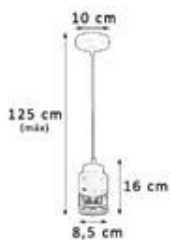

- Ref.3059-1 PT-43X2150 CILINDRO
- Ref.Z3259-1 PT-50X2500 C-ONDAS
- Ref.M3359-1 PT-55X2750 C-MIMBRE
- Ref.83159-1 PT-53X2650 C-CAÑAMO