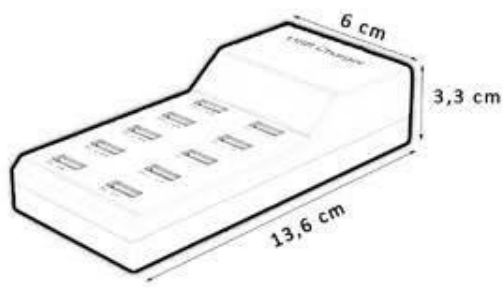

LED
1,2W

Lm
90

5000K

NF071BL BLANCO
10 PUERTOS USB
PTS-3800X1900

30W
Potencia
Max.

**2,4A
USB**
Salida
Max.

NF072BL BLANCO

NF072NG NEGRO