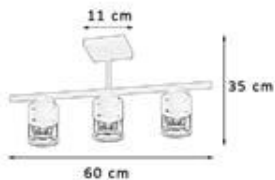

- Ref.3053-3 PT-139X6950 CILINDRO
- Ref.Z3253-3 PT-161X8050 C-ONDAS
- Ref.M3353-3 PT-176X8800 C-MIMBRE
- Ref.83153-3 PT-169X8450 C-CAÑAMO