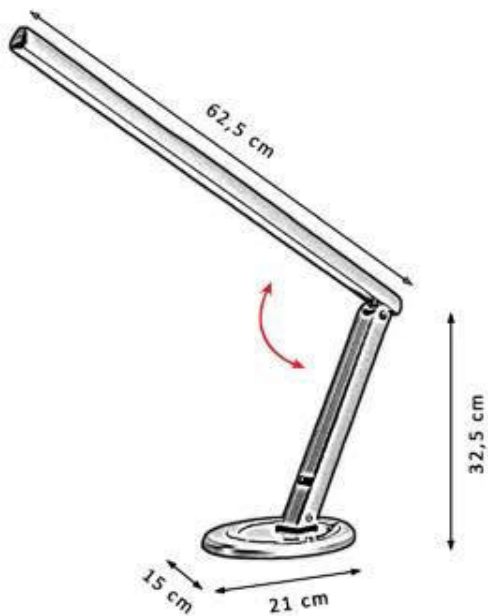

Protección
ocular

NF065BL BLANCO
PTS-12000X6000

LED
 14W

Lm
 1.400

5000K

ON/OFF
 Táctil

Protección
 ocular

NF060PL PLATA
CUERPO DE ALUMINIO
PTS-7200X3600