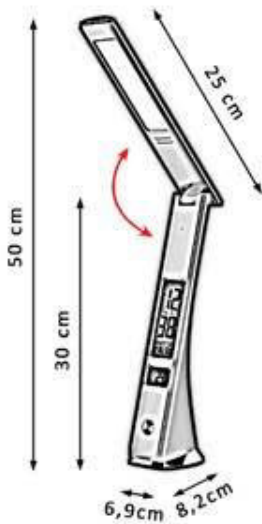

NF014BL CUERO BLANCO-CROMO
PTS-5800X2900