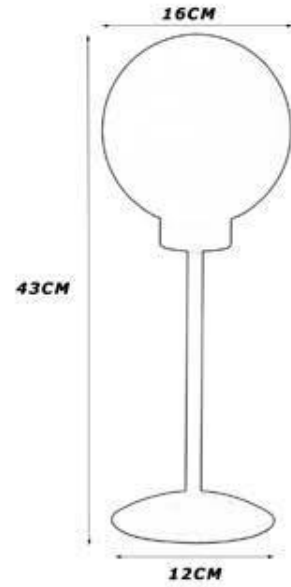

APT018ORO ORO MATE
APT018CU CUERO
APT018NS NIQUEL
APT018CR CROMO
PTS-7500X3750