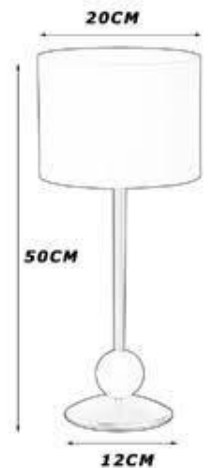

APT026BLFX-BL

BLANCO FUCSIA

APT026BLPL-BL

BLANCO PLATA

E27

APT026BLORO-BL

BLANCO ORO

APT026BLVD-BL

BLANCO VERDE

PANTALLA 20 BLANCA

PTS-6300X3150

APT026BLFX

BLANCO FUCSIA

APT026BLPL

BLANCO PLATA

APT026BLORO

BLANCO ORO

APT026BLVD

BLANCO VERDE

PTS-3200X1600

APT026NGFX

NEGRO FUCSIA

APT026NGPL

NEGRO PLATA

APT026NGORO

NEGRO ORO

APT026NGVD

NEGRO VERDE

PTS-3200X1600

APT026NGFX-NG

NEGRO FUCSIA

APT026NGPL-NG

NEGRO PLATA

APT026NGORO-NG

NEGRO ORO

APT026NGVD-NG

NEGRO VERDE

PANTALLA 20 NEGRA

PTS-6300X3150