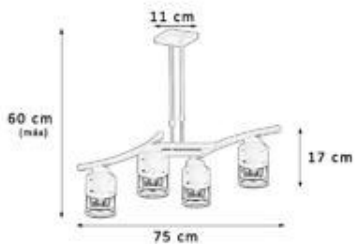

- Ref.3056-4 PT-208X10400 CILINDRO
- Ref.Z3256-4 PT-238X11900 C-ONDAS
- Ref.M3356-4 PT-258X12900 C-MIMBRE
- Ref.83156-4 PT-248X12400 C-CAÑAMO

- Ref.3057-6 PT-287X14350 CILINDRO
- Ref.Z3257-6 PT-332X16600 C-ONDAS
- Ref.M3357-3 PT-362X18100 C-MIMBRE
- Ref.83157-6 PT-347X17350 C-CAÑAMO