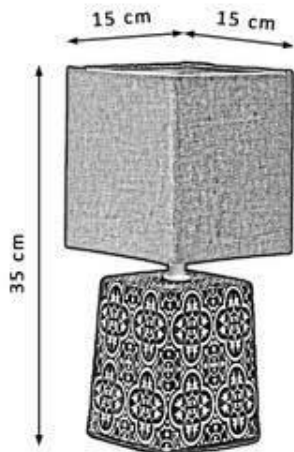

E27

 PRISMA

AX034 MARRÓN

CERÁMICA

PTS-3000X1500

E27

NF068BE-BE
CERÁMICA
PTS-4200X2100
E27

NF034 CR-PL CROMO-P/PLATA