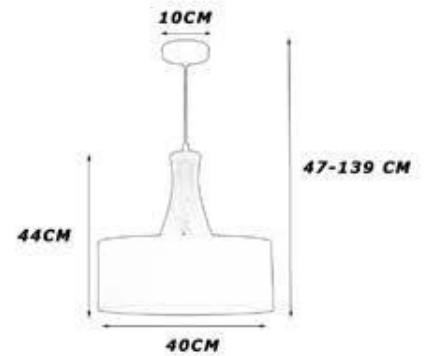

ACL041BL-BL BLANCO
ACL041NG-BL NEGRO
ACL041W-BL WENGUE
ACL041A-BL ANTRACITA
CRISTAL BOHEMIA
PANTALLA 40 BLANCA
PTS-17800X6900

E27

ACL041ORO-BL ORO MATE
ACL041CU-BL CUERO
ACL041NS-BL NIQUEL
ACL041CR-BL CROMO
CRISTAL BOHEMIA
PANTALLA 40 BLANCA
PTS-15800X7900

APT041BL BLANCO
APT041NG NEGRO
APT041W WENGUE
APT041A ANTRACITA
CRISTAL BOHEMIA
PTS-5000X2500

APT041ORO ORO MATE
APT041CU CUERO
APT041NS NIQUEL
APT041CR CROMO
CRISTAL BOHEMIA
PTS-7200X3600

E27