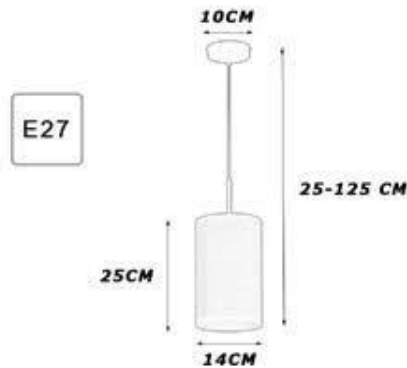

ACL038LBL BLANCO
ACL038NGBL NEGRO
ACL038WBL WENGUE
ACL038ABL ANTRACITA
PANTALLA 25X14 BLANCA
PTS-5900X2950

ACL038OROBL ORO MATE
ACL038CUBL CUERO
ACL038NSBL NIQUEL
ACL038CRBL CROMO
PANTALLA 25X14 BLANCA
PTS-7200X3600

ACL038BLR BLANCO
ACL038NGR NEGRO
ACL038WR WENGUE
ACL038AR ANTRACITA
PANTALLA 25X14 RAFIA
PTS-7300X3650

ACL038OROR ORO MATE
ACL038CUR CUERO
ACL038NSR NIQUEL
ACL038CRR CROMO
PANTALLA 26X14 RAFIA
PTS-8600X4300