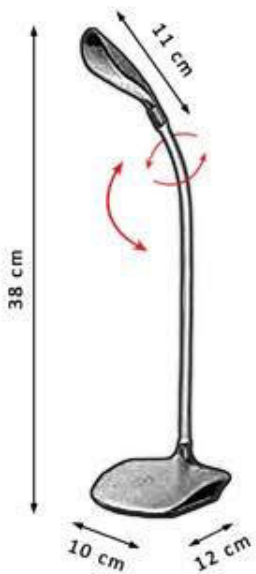

4000K

3 Intensidades

1.200mAh

ON/OFF
Táctil

Protección
ocular

Luz nocturna

Soporte
para móvil

- NF003BL** BLANCO
- NF003NG** NEGRO
- NF003CE** CELESTE
- NF003RS** ROSA
- PTS-2860X1430**