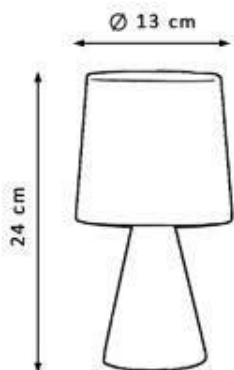

NF033 BL-BL BLANCO-P/BLANCA

CERÁMICA

PTS-1800X0900

E14