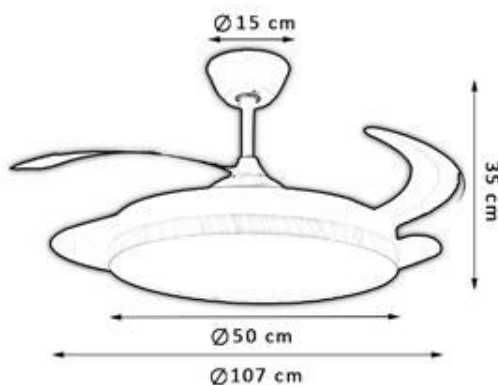

FUNCIÓN REVERSIBLE	VELOCIDAD	Current (A)	WATIOS MOTOR	VELOCIDAD MOTOR (RPM)	POTENCIA LUZ	VOLTAJE/Hz
Reverse function	Speed	Current (A)	Motor Wattage	Motor speed (RPM)	Light power	Voltage/Hz
SI	1	0,10	7,00	180	96W	220V/50Hz
	2	0,11	12,00	205		
	3	0,13	17,00	220		
	4	0,16	22,00	230		
	5	0,18	27,00	240		
	6	0,23	32,00	250		

LED
96W

Lm
9200

3000K
4000K
6000K

Luz
Noche

Memoria
luz

Protección
ocular

Dimmable
NO

Motor
DC

4 ABS
Aspas

6
Velocidades

Verano
Invierno

15-20m2

Mando