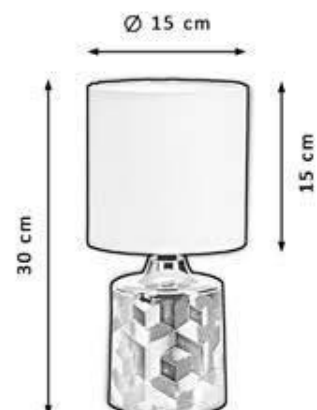

CERÁMICA

PTS-4100X2050

E14

NF032 CR-BL CROMO-P/BLANCA

CERÁMICA

PTS-2500X1250

E14

NF033 BL-BL BLANCO-P/BLANCA