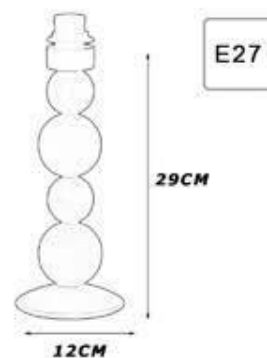

APT016ORO

ORO BOLA 80 MADERA

APT016PL

PLATA BOLA 80 MADERA

PTS-7800X3900