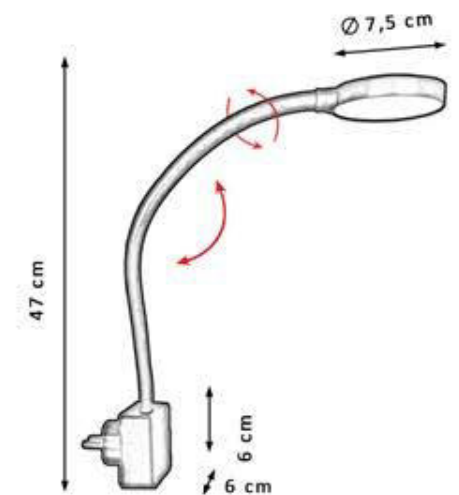

NF027K BL-FX BLANCO-FUCSIA

NF027K BL-PL BLANCO-PLATA

PTS-3700X1850