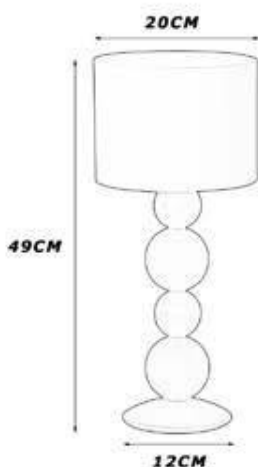

APT016ORO-BL

ORO BOLA 80 MADERA

APT016PL-BL

PLATA BOLA 80 MADERA

PANTALLA 20 BLANCA

PTS-11800X5900

APT016ORO-R

ORO BOLA 80 MADERA

APT016PL-R

PLATA BOLA 80 MADERA

PANTALLA 20 RAFIA

PTS-12200X6100

E27

APT016ORO

ORO BOLA 80 MADERA

APT016PL

PLATA BOLA 80 MADERA

PTS-7800X3900

E27