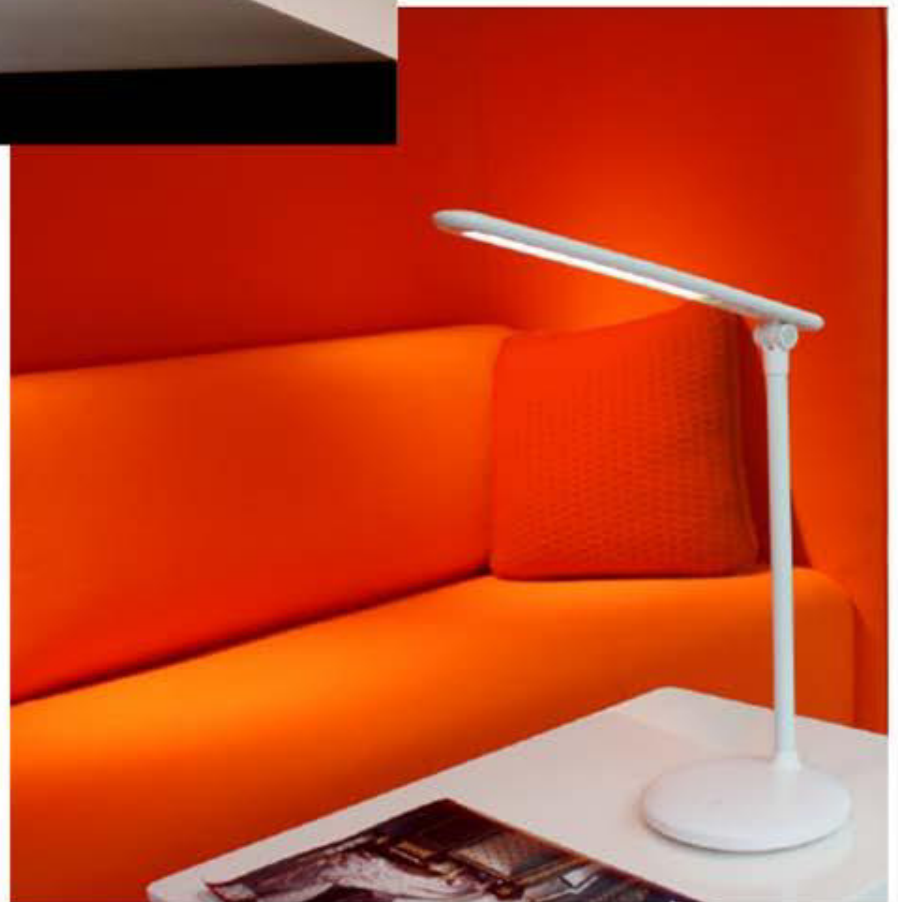

3000K
 4000K
 6000K

Intensidad
 regulable

1.200mAh

ON/OFF
 Táctil

Protección
 ocular

Memoria de
 apagado

NF041BL BLANCO
PTS-4200X2100

LED
4W