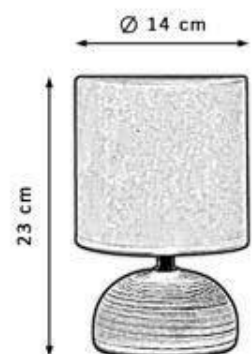

AX033 GR-BL GRIS-P/BLANCA

AX033 BE-BL BEIS-P/BLANCA

CERÁMICA

PTS-1800X0900

E14