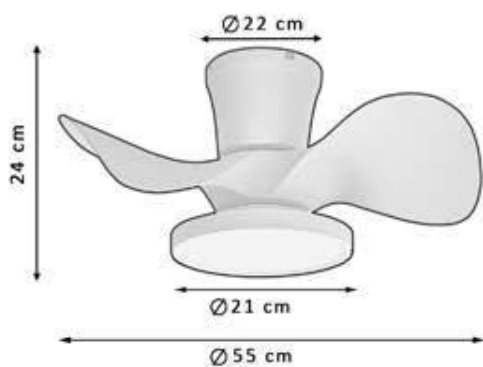

BULBFAN 111

NFR

AIR

VOL.1

VF003BL BLANCO
PTS-15000X7500

FUNCIÓN REVERSIBLE	VELOCIDAD	Current (A)	WATIOS MOTOR	VELOCIDAD MOTOR (RPM)	POTENCIA LUZ	VOLTAJE/Hz
Reverse function	Speed	Current (A)	Motor Wattage	Motor speed (RPM)	Light power	Voltage/Hz
SI	1	0.08	10.1	205	36W	220V/50Hz
	2	0.11	12.9	226		
	3	0.15	16.4	249		
	4	0.19	21.1	280		
	5	0.25	25.5	310		
	6	0.31	36	341		