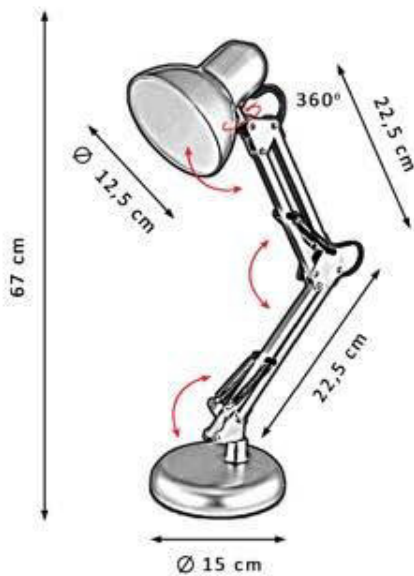

INCLUYE BASE Y CLIP

PTS-2820X1410

E27

CLIP INCLUIDA

BASE

NF070BL BLANCO

NF070NG NEGRO

NF070PL PLATA