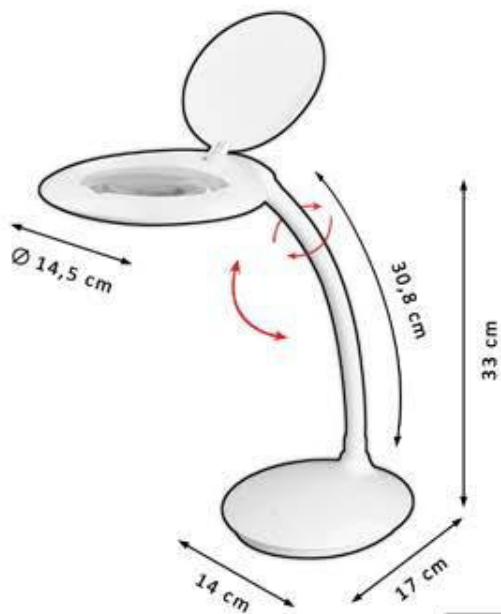

360°
TUBO DE
SILICONA
FLEXIBLE

BASE
CON PESO
Ø 23CM

2M
CABLE

LED
18W

Lm
1680
Min.
800Lm

De 2000K
a 6000K

10
Intensidades

ON/OFF
Táctil

Protección
ocular

NF065BL BLANCO
PTS-12000X6000

LED
 14W

Lm
 1.400

5000K

ON/OFF
 Táctil

Protección
 ocular

NF060PL PLATA
CUERPO DE ALUMINIO
PTS-7200X3600