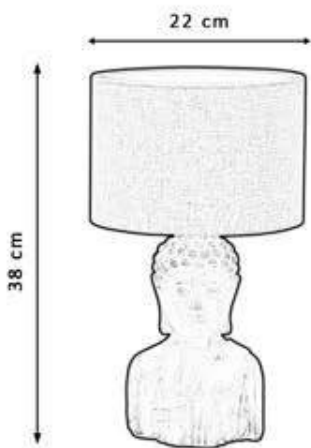

E27

 PRISMA

AX034 MARRÓN

CERÁMICA

PTS-3000X1500

E27

NF068BE-BE
CERÁMICA
PTS-4200X2100
E27

NF034 CR-PL CROMO-P/PLATA