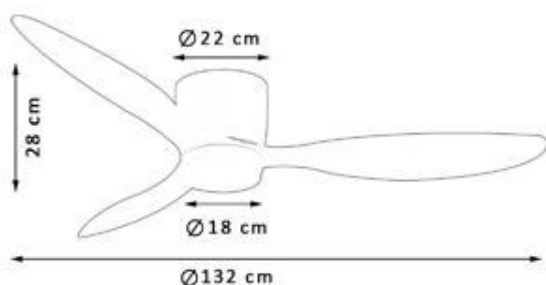

FUNCIÓN REVERSIBLE	VELOCIDAD	Current (A)	WATIOS MOTOR	VELOCIDAD MOTOR (RPM)	POTENCIA LUZ	VOLTAJE/Hz
Reverse function	Speed	Current (A)	Motor Wattage	Motor speed (RPM)	Light power	Voltage/Hz
SI	1	0,051	4,46	103	24W	220V/50Hz
	2	0,070	6,79	120		
	3	0,093	10,69	142		
	4	0,135	16,10	158		
	5	0,200	25,00	183		
	6	0,278	34,04	201		

LED
24W

Lm
2400

3000K
4000K
6000K

Luz
Noche

Memoria
luz

Protección
ocular

Dimmable

Motor
DC

3 ABS
Aspas

6
Velocidades

Verano
Invierno

20-25m²

App
Mando
WIFI

NFR
ATR

100

www.nfriluminacion.com