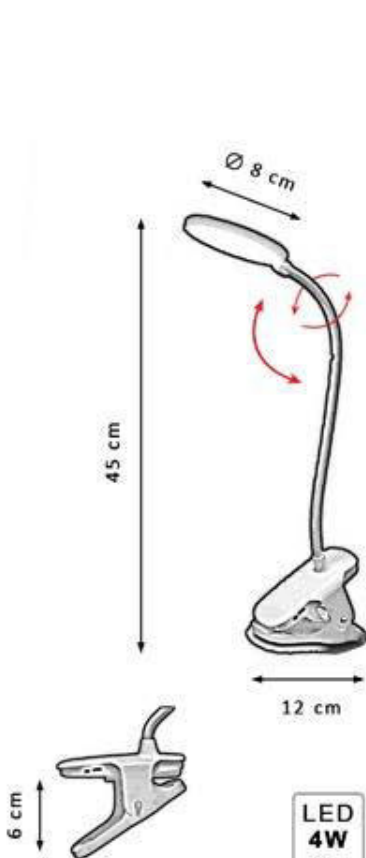

LED
4W

Lm
360

3000K
4000K
5000K

3 Intensidades

ON/OFF
Táctil

1.200mAh

Protección
ocular