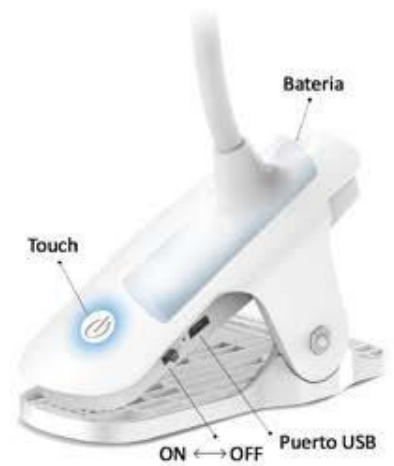

LED
4W

Lm
360

3000K
4000K
5000K

3 Intensidades

ON/OFF
Táctil

1.200mAh

Protección
ocular