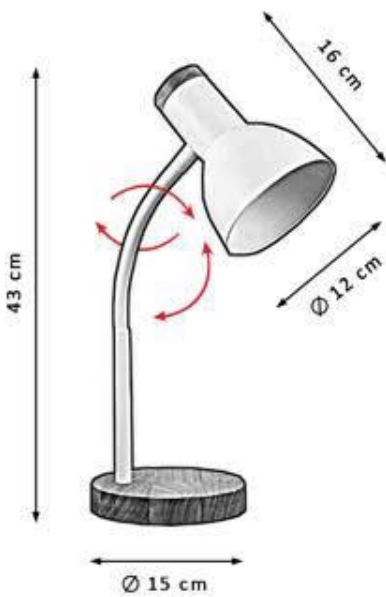

NF019BL BLANCO/MADERA HAYA
NF019NG NEGRO/MADERA HAYA
PTS-4000X2000

E27