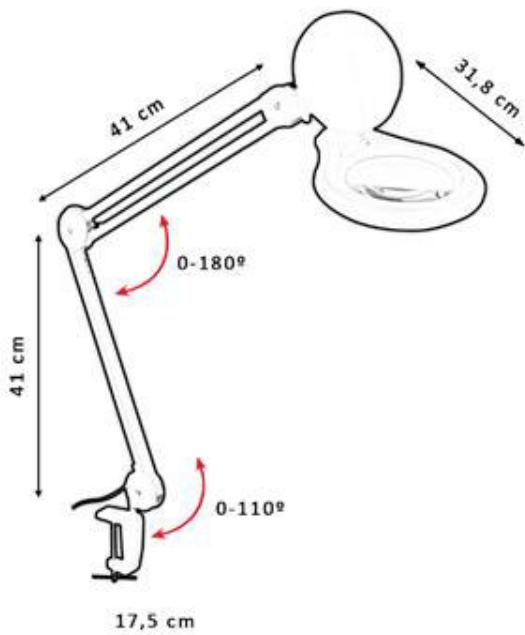

NF065BL BLANCO
PTS-12000X6000

LED
14W

Lm
1.400

5000K

ON/OFF
Táctil

Protección
ocular