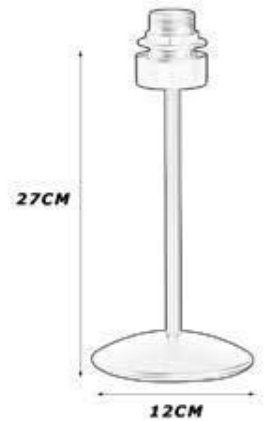

E14

E27

APT027BL BLANCO

APT027NG NEGRO

APT027W WENGUE

APT027A ANTRACITA

CUERDA LINO OCRE

PTS-3900X1950