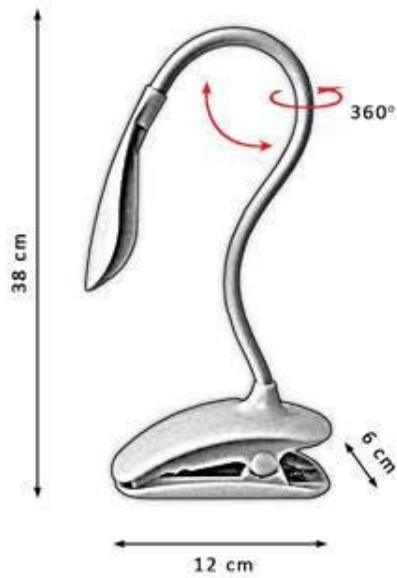

5000K

3 Intensidades

Led alta luminosidad

1.000mAh

ON/OFF Táctil

Protección ocular