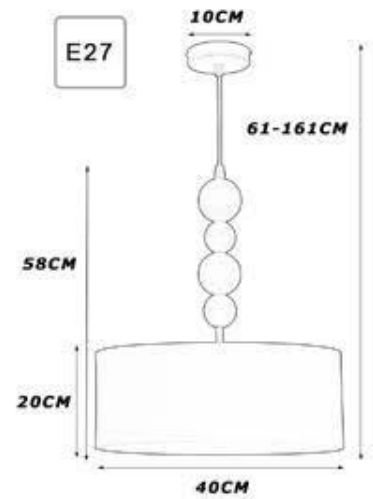

ACL016ORO-R

ORO BOLA 80 MADERA

ACL016PL-R

PLATA BOLA 80 MADERA

PANTALLA 40 RAFIA

PTS-15800X7900