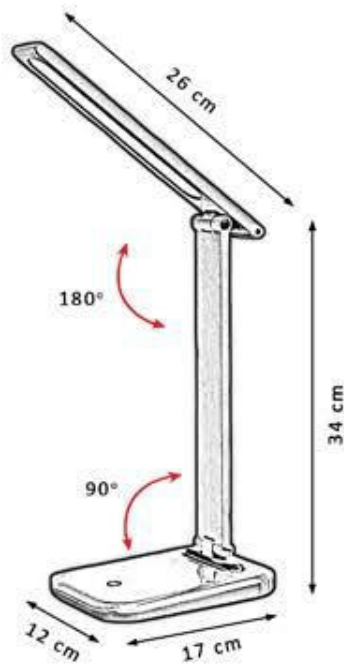

LED
6W

Lm
600

3 Intensidades

3000K
4500K
5000K

ON/OFF
Táctil