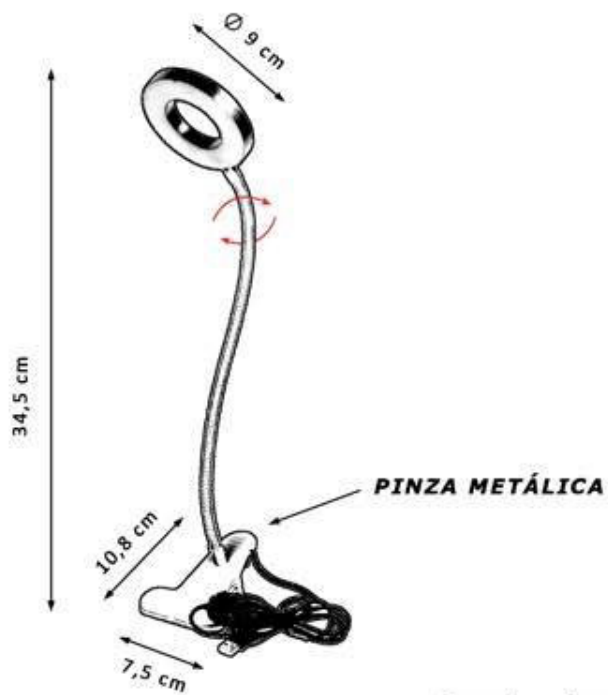

LED
10W

Lm
800

5500K

ON/OFF
Táctil

Protección
ocular

NF049 PL-CR
 PLATA/CROMO
 PTS-3300X1650

LED
7W

Lm
860