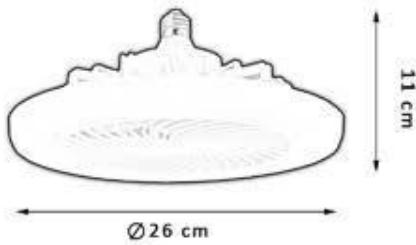

4 ABS
Aspas

6
Velocidades

Verano
Invierno

15-20m2

Mando

VF010BL BLANCO
PTS-3600X1800

LED
30W

Lm
2600