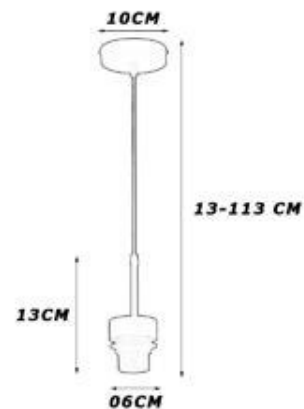

- **ACL038BL** BLANCO
- **ACL038NG** NEGRO
- **ACL038W** WENGUE
- **ACL038A** ANTRACITA
- **PTS-2200X1200**

E27

- **ACL038ORO** ORO MATE
- **ACL038CU** CUERO
- **ACL038NS** NIQUEL
- **ACL038CR** CROMO
- **PTS-4400X2200**