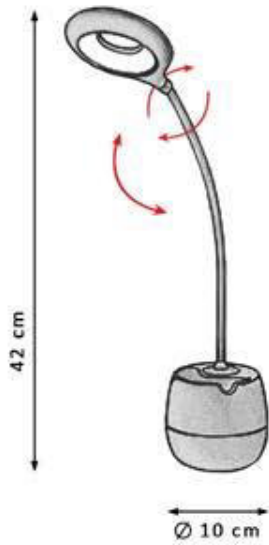

Lm
420

3000K
4000K
6000K

Intensidad
regulable

1.200mAh

ON/OFF
Táctil

Protección
ocular

Memoria de
apagado

NF010 BLANCO
PTS-3300X1650