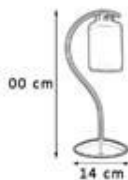

- Ref.3053-3 PT-139X6950 CILINDRO
- Ref.Z3253-3 PT-161X8050 C-ONDAS
- Ref.M3353-3 PT-176X8800 C-MIMBRE
- Ref.83153-3 PT-169X8450 C-CAÑAMO

- Ref.3054-3 PT-149X7450 CILINDRO
- Ref.Z3254-3 PT-171X8550 C-ONDAS
- Ref.M3354-3 PT-186X9300 C-MIMBRE
- Ref.83154-3 PT-179X8950 C-CAÑAMO

- Ref.3055-4 PT-199X9950 CILINDRO
- Ref.Z3255-4 PT-229X11450 C-ONDAS
- Ref.M3355-4 PT-249X12450 C-MIMBRE
- Ref.83155-4 PT-239X11950 C-CAÑAMO

- Ref.3056-4 PT-208X10400 CILINDRO
- Ref.Z3256-4 PT-238X11900 C-ONDAS
- Ref.M3356-4 PT-258X12900 C-MIMBRE
- Ref.83156-4 PT-248X12400 C-CAÑAMO

- Ref.3057-6 PT-287X14350 CILINDRO
- Ref.Z3257-6 PT-332X16600 C-ONDAS
- Ref.M3357-3 PT-362X18100 C-MIMBRE
- Ref.83157-6 PT-347X17350 C-CAÑAMO

- Ref.3058-6 PT-297X14850 CILINDRO
- Ref.Z3258-6 PT-342X17100 C-ONDAS
- Ref.M3358-6 PT-372X18600 C-MIMBRE
- Ref.83158-6 PT-357X17850 C-CAÑAMO

- Ref.3059-1 PT-43X2150 CILINDRO
- Ref.Z3259-1 PT-50X2500 C-ONDAS
- Ref.M3359-1 PT-55X2750 C-MIMBRE
- Ref.83159-1 PT-53X2650 C-CAÑAMO

- Ref.3060-1 PT-7020X3510 CILINDRO
- Ref.Z3260-1 PT-7720X3860 C-ONDAS
- Ref.M3360-1 PT-8180X4090 C-MIMBRE
- Ref.83160-1 PT-7940X3970 C-CAÑAMO

- Ref.3103-3 PT-140X7000 CILINDRO
- Ref.Z3203-3 PT-162X8100 C-ONDAS
- Ref.M3303-3 PT-178X8900 C-MIMBRE
- Ref.83103-3 PT-170X8500 C-CAÑAMO

- Ref.3103-4 PT-182X9100 CILINDRO
- Ref.Z3203-4 PT-212X10600 C-ONDAS
- Ref.M3303-4 PT-232X11600 C-MIMBRE
- Ref.83103-4 PT-222X11100 C-CAÑAMO

- Ref.3105-1 PT-78X3900 CILINDRO
- Ref.Z3205-1 PT-83X4250 C-ONDAS
- Ref.M3305-3 PT-90X4500 C-MIMBRE
- Ref.83153-3 PT-88X4400 C-CAÑAMO