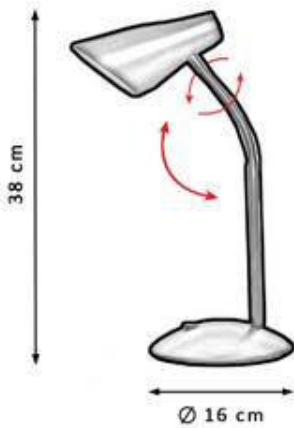

LED
5W

Lm
490

5000K

3 Intensidades

1.000mAh

Protección
ocular

NF012 CELESTE
NF012 PISTACHO
NF012 ROSA
PTS-3960X1980

LED
5W