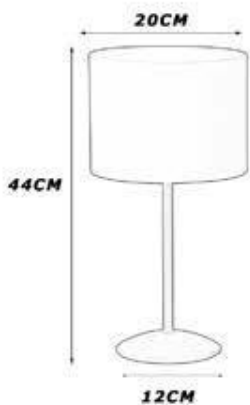

APT027BLBL BLANCO
APT027NGBL NEGRO
APT027WBL WENGUE
APT027ABL ANTRACITA
CUERDA LINO OCRE
PANTALLA 20 BLANCA
PTS-6400X3200

E27

APT027OROBL ORO MATE
APT027CUBL CUERO
APT027NSBL NIQUEL
APT027CRBL CROMO
CUERDA LINO OCRE
PANTALLA 20 BLANCA
PTS-7900X3950

E27