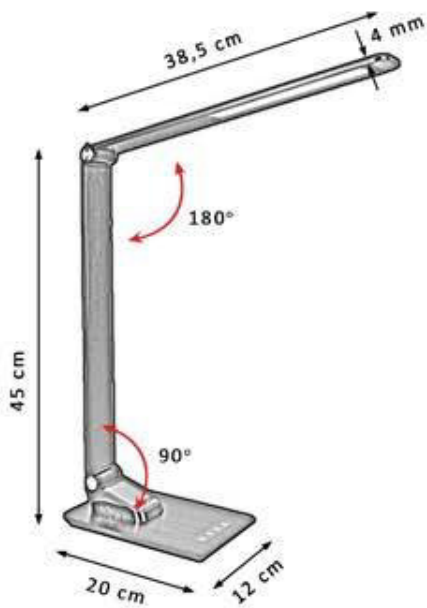

NF028 NEGRO
PTS-7700X3850

3000K
4000K
6000K

ON/OFF
Tactil

Protección
ocular