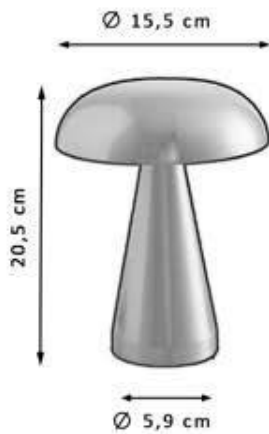

30 minutos

NF066NS NIQUEL

PTS-4800X2400

NF066CU CUERO

PTS-4800X2400

NF024 NEGRO

PTS-4300X2150

3000K
4000K
6000K