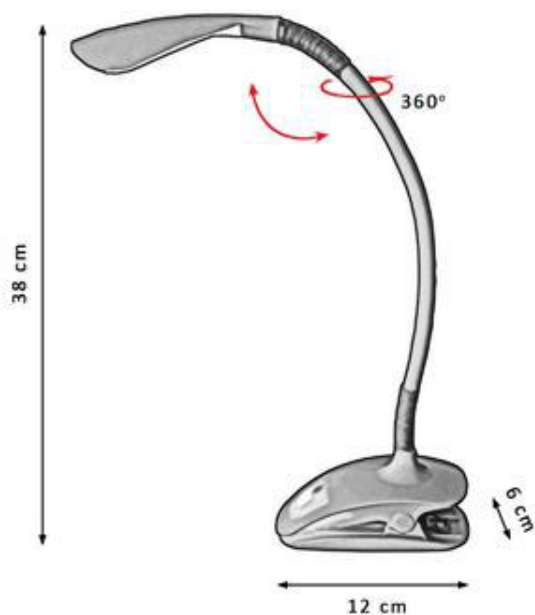

NF013BL-TQ BLANCO HILO TURQUESA

NF013BL-RO BLANCO HILO ROSA

NF013BL-FUC BLANCO HILO FUCSIA

NF013BL-RJ BLANCO HILO ROJO

NF013BL-W BLANCO HILO WENGUE

NF013BL-AZ BLANCO HILO AZUL

NF013BL-VE BLANCO HILO VERDE

NF013BL-AM BLANCO HILO AMARILLO

NF013BL-GR BLANCO HILO GRIS

NF013BL-NG BLANCO HILO NEGRO

PTS-3400X1700