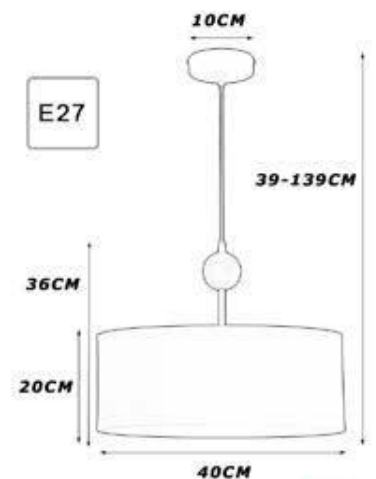

ACL026NGFX-NG

NEGRO FUCSIA

ACL026NGPL-NG

NEGRO PLATA

ACL026NGORO-NG

NEGRO ORO

ACL026NGVD-NG

NEGRO VERDE

PANTALLA 40 NEGRA

PTS-9300X4650