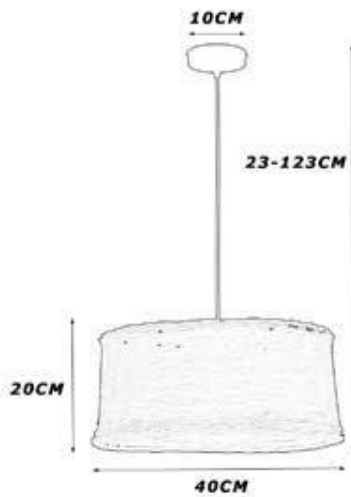

16CM

ACL031-16
 PINTURA
PTS-5400X2700
ACL031-16
 BAÑO - P/ORO
PTS-7400X3700
 PANTALLA 16 MIMBRE

20CM

ACL031-20
 PINTURA
PTS-6000X3000
ACL031-20
 BAÑO - P/ORO
PTS-8000X4000
 PANTALLA 20 MIMBRE

20CM

ACL031-30
 PINTURA
PTS-7200X3600
ACL031-30
 BAÑO - P/ORO
PTS-9200X4600
 PANTALLA 30 MIMBRE