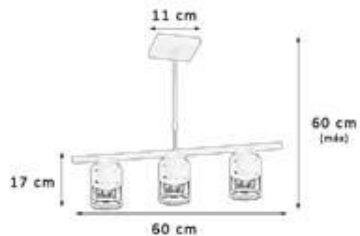

- Ref.3054-3 PT-149X7450 CILINDRO
- Ref.Z3254-3 PT-171X8550 C-ONDAS
- Ref.M3354-3 PT-186X9300 C-MIMBRE
- Ref.83154-3 PT-179X8950 C-CAÑAMO