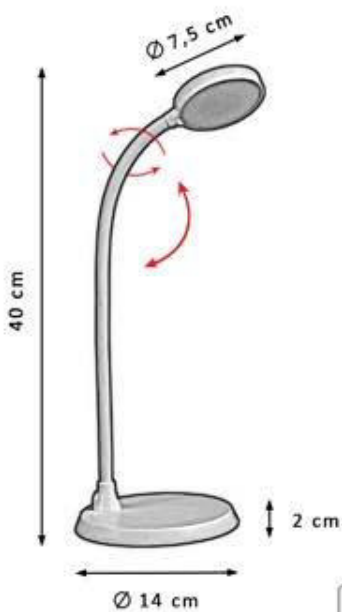

NF008 MARRÓN
MARRÓN ÓXIDO
PTS-4400X2200