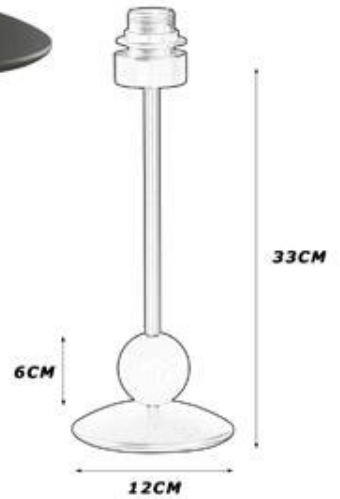

APT001CR CROMO

PTS-5900X2950

E27

BASIC NORDIC

100%
MADE IN
VALENCIA

E27

- APT008BL-MD** BLANCO MADERA
- APT008NG-MD** NEGRO MADERA
- APT008W-MD** WENGUE MADERA
- APT008A-MD** ANTRACITA MADERA
- PTS-2900X1450**