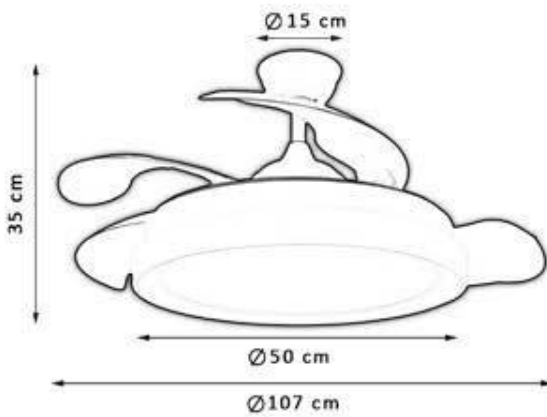

FUNCIÓN REVERSIBLE	VELOCIDAD	Current (A)	WATIOS MOTOR	VELOCIDAD MOTOR (RPM)	POTENCIA LUZ	VOLTAJE/Hz
Reverse function	Speed	Current (A)	Motor Wattage	Motor speed (RPM)	Light power	Voltage/Hz
SI	1	0,10	7,00	160	72W	220V/50Hz
	2	0,11	12,00	180		
	3	0,13	17,00	200		
	4	0,16	22,00	220		
	5	0,18	27,00	240		
	6	0,23	32,00	260		

LED
72W

Lm
7200

3000K
4000K
6000K

Luz
Noche

Memoria
luz

Protección
ocular

Dimmable
NO

Motor
DC

4 ABS
Aspas

6
Velocidades

Verano
Invierno

15-20m2

Mando