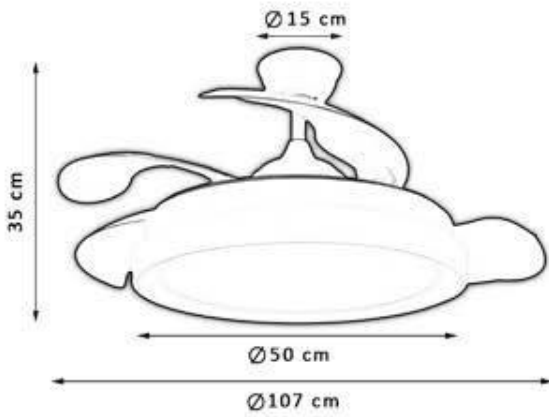

4 ABS Aspas

6 Velocidades

Verano Invierno

15-20m2

App Mando WIFI

MANDO

VF005CU CUERO
VF005NS NIQUEL
PTS-24800X12400

FUNCIÓN REVERSIBLE	VELOCIDAD	Current (A)	WATIOS MOTOR	VELOCIDAD MOTOR (RPM)	POTENCIA LUZ	VOLTAJE/Hz
Reverse function	Speed	Current (A)	Motor Wattage	Motor speed (RPM)	Light power	Voltage/Hz
SI	1	0,10	7,00	160	72W	220V/50Hz
	2	0,11	12,00	180		
	3	0,13	17,00	200		
	4	0,16	22,00	220		
	5	0,18	27,00	240		
	6	0,23	32,00	260		