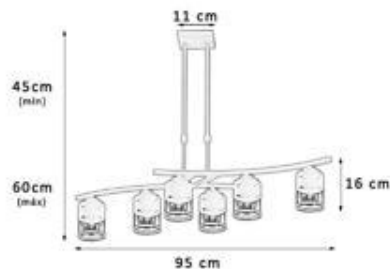

- Ref.3058-6 PT-297X14850 CILINDRO
- Ref.Z3258-6 PT-342X17100 C-ONDAS
- Ref.M3358-6 PT-372X18600 C-MIMBRE
- Ref.83158-6 PT-357X17850 C-CAÑAMO

- Ref.3059-1 PT-43X2150 CILINDRO
- Ref.Z3259-1 PT-50X2500 C-ONDAS
- Ref.M3359-1 PT-55X2750 C-MIMBRE
- Ref.83159-1 PT-53X2650 C-CAÑAMO

- Ref.3060-1 PT-7020X3510 CILINDRO
- Ref.Z3260-1 PT-7720X3860 C-ONDAS
- Ref.M3360-1 PT-8180X4090 C-MIMBRE
- Ref.83160-1 PT-7940X3970 C-CAÑAMO