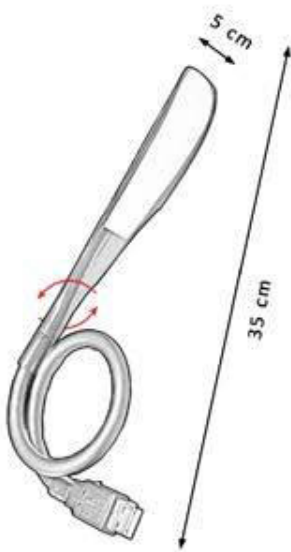

PTS-1800X0900

E14

FUNCIONALIDAD

FLEXO LED USB + ADAPTADOR

NF042BL BLANCO

NF042NG NEGRO

PTS-1900X0950

LED
3W