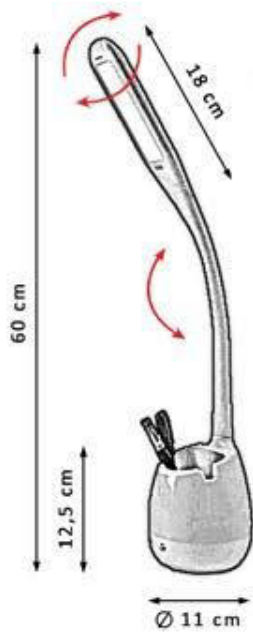

LED
5W

Lm
550

3000K
4000K
6000K

3 Intensidades

2.000mAh

ON/OFF
Táctil

Protección
ocular

RGB fijo y
secuencial

Luz nocturna

Soporte
para móvil