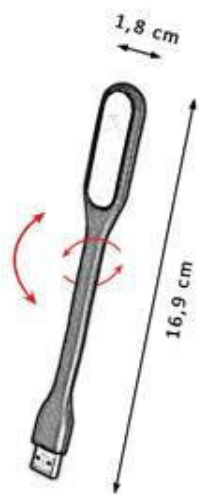

NF021 COLORES SILICONA

USB LUZ LED

9 COLORES DISPONIBLES

PTS-0440X0220