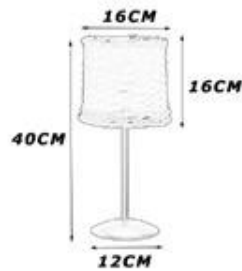

PANTALLA 40 BLANCA

PTS-15000X7500

ACL016ORO-R

ORO BOLA 80 MADERA

ACL016PL-R

PLATA BOLA 80 MADERA

PANTALLA 40 RAFIA

PTS-15800X7900