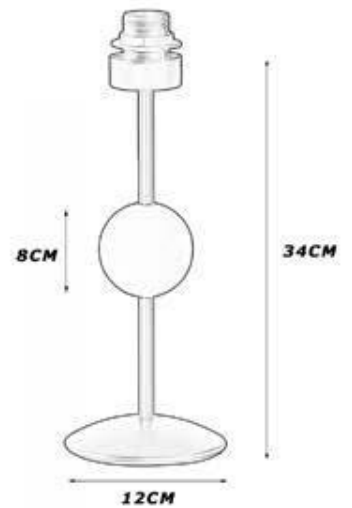

1. **APT020ORO-MD** ORO MATE MADERA
   - **APT020CU-MD** CUERO MADERA
   - **APT020NS-MD** NIQUEL MADERA
   - **APT020CR-MD** CROMO MADERA
2. **PTS-6300X3150**

E27