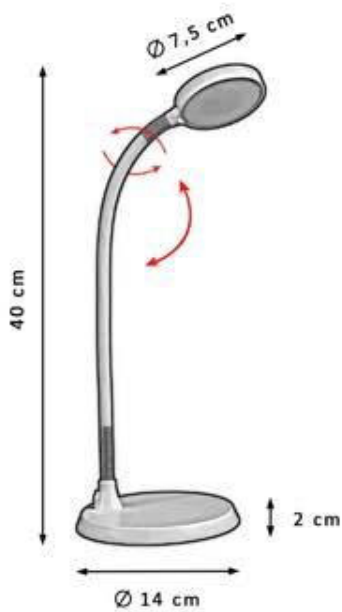

LED
4W

Lm
360

5000K

3 Intensidades

ON/OFF
Táctil

Protección
ocular