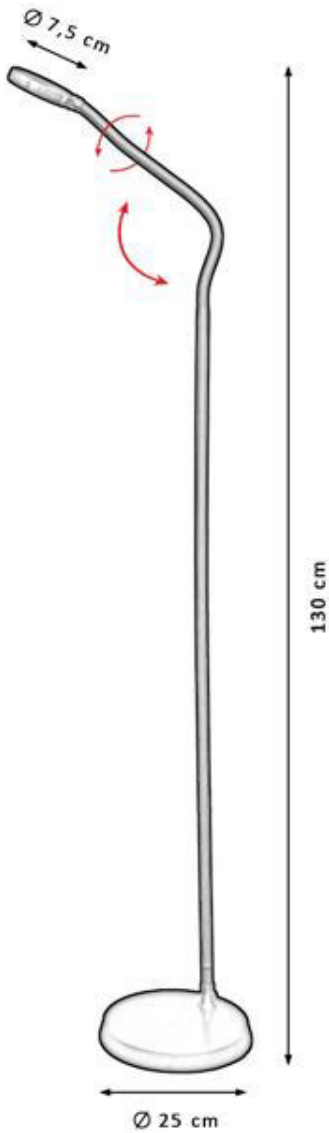

DISCO KOLORS

LED
4W

Lm
360

3000K
4000K
5000K

3 Intensidades

ON/OFF
Táctil

1.200mAh

Protección
ocular

NF009K BL-PL BLANCO-PLATA
NF009K BL-FX BLANCO-FUCSIA
PTS-7000X3500

NF036K BL-PL BLANCO-PLATA
NF036K BL-FX BLANCO-FUCSIA
PTS-4356X2178

LED
4W

Lm
360

5000K

3 Intensidades

ON/OFF
Táctil

Protección
ocular